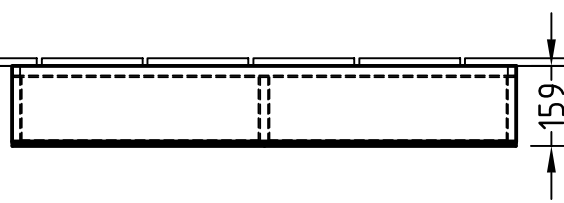

 220 - 240 V loser Netzanschluss ( laut VDE 0100 Teil 701 )

Datum/Name		Änderung		Villeroy&Boch		Komp.-Nr./Mat.-Nr.	
				Tag		Name	
				gez. 05.02.2009		Ly	
				gepr.		Zeichnungs-Nr.	
						A356 GA 00	
				Bezeichnung			
Maßstab		Modell		Spiegelschrank			
1:15		A356 GA 00		Reflection			
		Freimaßtoleranz		K:\...\acad\zeichng\sond-prg\solo as\solo uk\typenzeichnungen\...			
		Werkstoff					