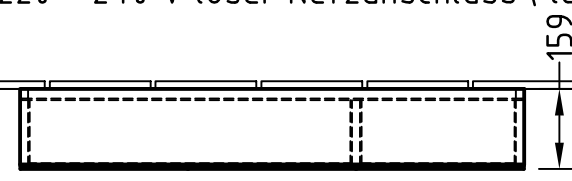

 220 - 240 V loser Netzanschluss ( laut VDE 0100 Teil 701 )

Datum/Name		Änderung		Villeroy&Boch		Komp.-Nr./Mat.-Nr.	
				Tag	Name	Zeichnungs-Nr.	
				gez. 05.02.2009	Ly	A357 GA 00	
				gepr.			
				Bezeichnung			
Maßstab		Modell		Spiegelschrank			
1:15		A357 GA 00		Reflection			
		Freimaßtoleranz		K:\...acad\zeichng\sond-prg\solo as\solo uk\typenzeichnungen\...			
		Werkstoff					