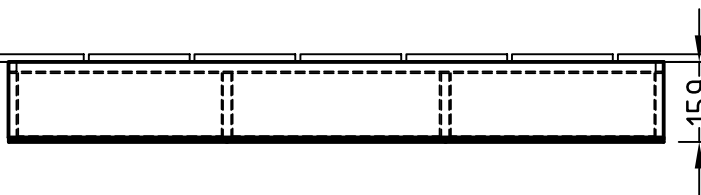

220 - 240 V loser Netzanschluss ( laut VDE 0100 Teil 701 )

Datum/Name		Änderung		Villeroy&Boch		Komp.-Nr./Mat.-Nr.	
				Tag		Name	
				gez. 05.02.2009		Ly	
				gepr.		Zeichnungs-Nr.	
						A357 GD 00	
Maßstab				Bezeichnung			
1:15		Modell		Spiegelschrank			
		A357 GD 00		Reflection			
Freimaßtoleranz		Werkstoff		K:\...\\acad\zeichng\sond-prg\solo as\solo uk\typenzeichnungen\...			