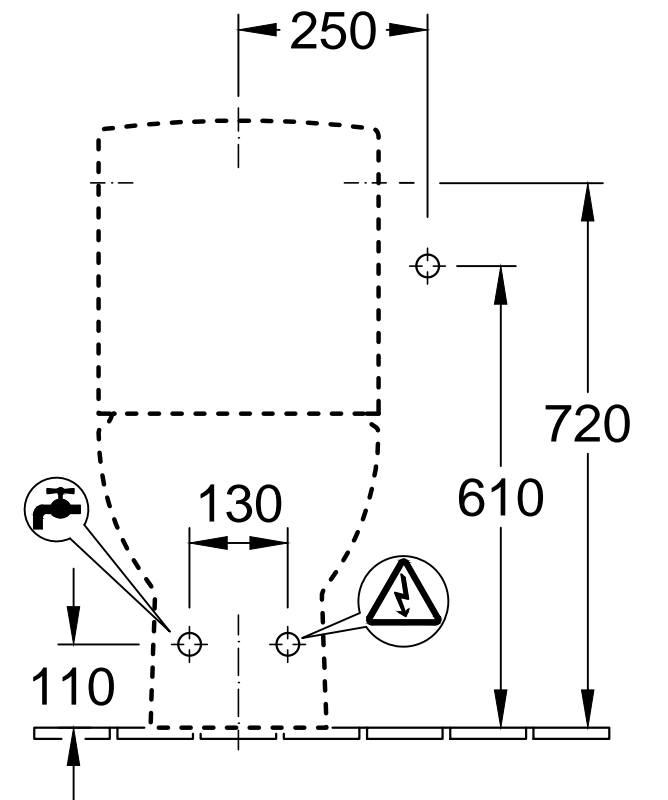

* 8701 00 = 225 - 325

* 8711 00 = 130 - 235

* 8701 30 = 305

ViClean - L
V02C L3 01 / V02C L6 01 / V02T L3 01 / V02T L6 01

SUBWAY
6630 50
7731 11 / U1

V02 / 14.03.2019

Villeroy & Boch
1748