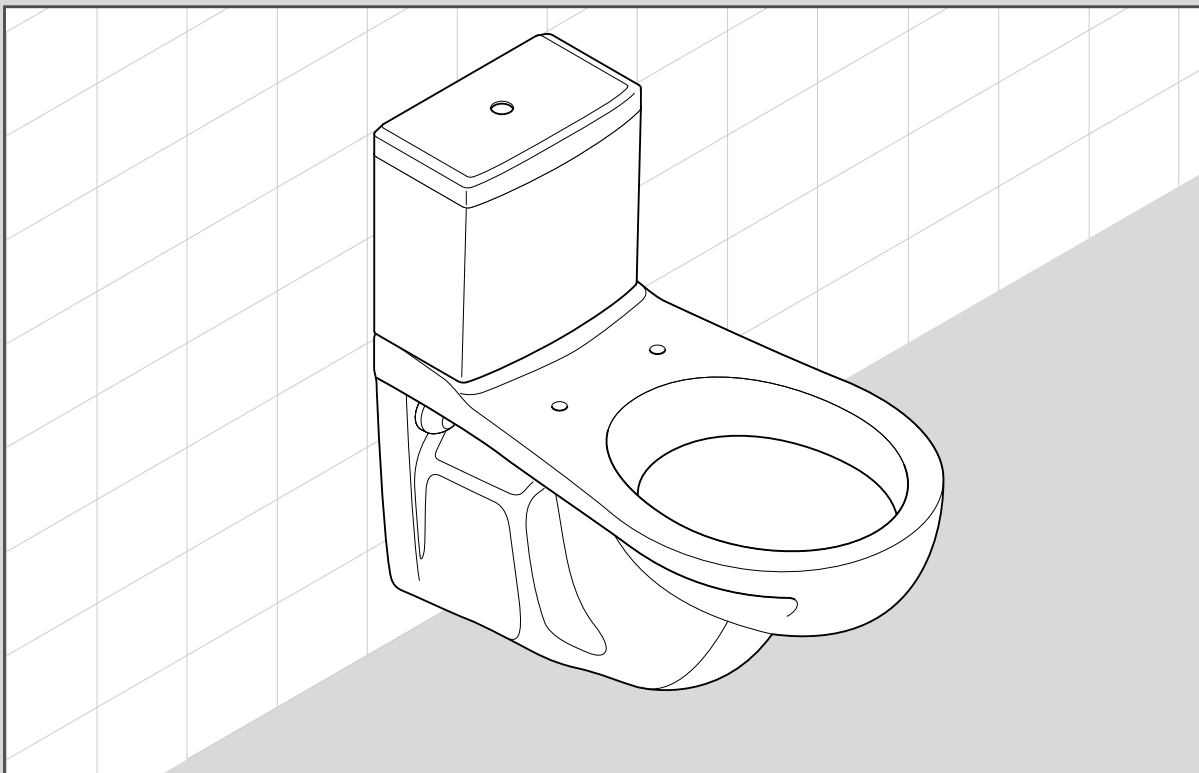

# General Instruction

General  
Instruction  
Villeroy & Boch

- DE** Montageanleitung  
WC mit Spülkasten
- EN** Installation Instructions  
WC with cistern
- FR** Instructions de montage  
WC avec réservoir
- IT** Istruzioni di montaggio  
WC con cassetta di risciacquo

- ES** Instrucciones de montaje  
Inodoro con cisterna
- NL** Montage-instructie  
WC met spoelbak
- ZH** 装配说明  
马桶含冲水箱
- RU** Инструкция по монтажу  
Унитаз со сливным бачком