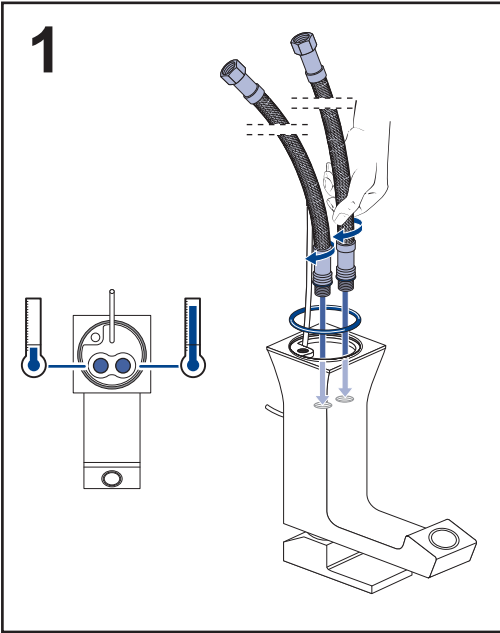

CLASSIC

- Ⓛ **Montageanleitung**
- Ⓒ **Installation instructions**
- Ⓕ **Instructions de montage**
- Ⓝ **安装说明书**
- Ⓔ **Instrucciones de instalación**

Villeroy & Boch

1748

TVW10110111061
TVW10110311061

[mm]

TVB10120111061
TVB10120211061

[mm]

TVW10110511061
TVW10110611061

[mm]

< 1000 kPa (10 bar)

< 80°C
< 176°F

4

5