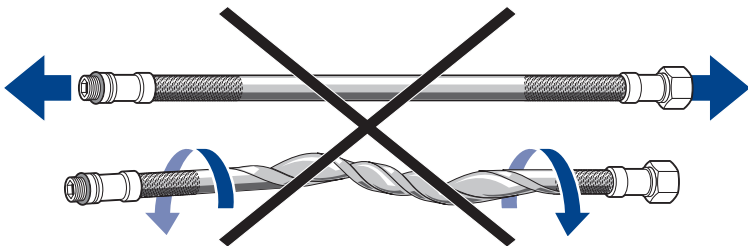

CLASSIC

- Ⓛ **Montageanleitung**
- Ⓒ **Installation instructions**
- Ⓕ **Instructions de montage**
- Ⓝ **安装说明书**
- Ⓔ **Instrucciones de instalación**

Villeroy & Boch

1748

TVW10110111061
TVW10110311061

[mm]

TVB10120111061
TVB10120211061

[mm]

TVW10110511061
TVW10110611061

[mm]

< 1000 kPa (10 bar)

< 80°C
< 176°F

4

5