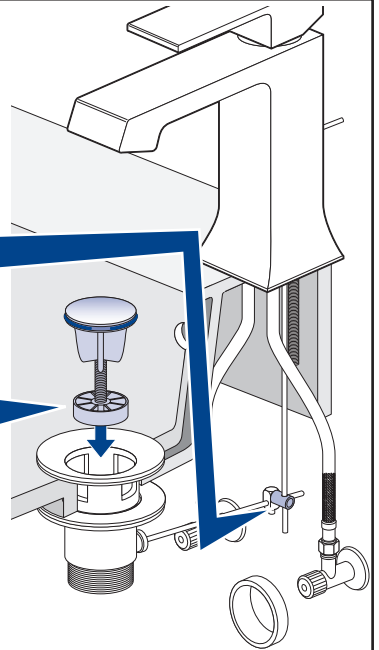

CLASSIC

- Ⓛ **Montageanleitung**
- Ⓒ **Installation instructions**
- Ⓕ **Instructions de montage**
- Ⓝ **安装说明书**
- Ⓔ **Instrucciones de instalación**

Villeroy & Boch

1748

TVW10110111061
TVW10110311061

[mm]

TVB10120111061
TVB10120211061

[mm]

TVW10110511061
TVW10110611061

[mm]

< 1000 kPa (10 bar)

< 80°C
< 176°F

4

5