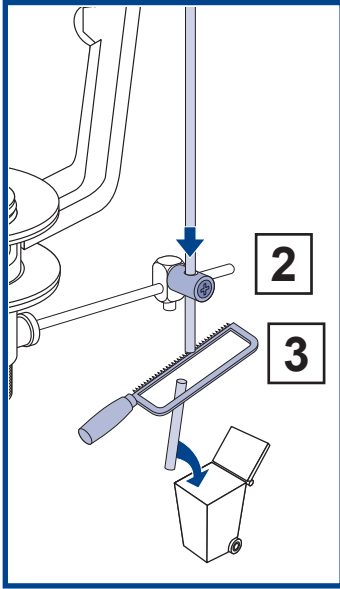

CLASSIC

- Ⓛ **Montageanleitung**
- Ⓒ **Installation instructions**
- Ⓕ **Instructions de montage**
- Ⓝ **安装说明书**
- Ⓔ **Instrucciones de instalación**

Villeroy & Boch

1748

TVW10110111061
TVW10110311061

[mm]

TVB10120111061
TVB10120211061

[mm]

TVW10110511061
TVW10110611061

[mm]

< 1000 kPa (10 bar)

< 80°C
< 176°F

4

5