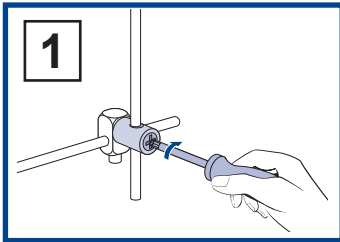

CLASSIC

- Ⓛ **Montageanleitung**
- Ⓒ **Installation instructions**
- Ⓕ **Instructions de montage**
- Ⓝ **安装说明书**
- Ⓔ **Instrucciones de instalación**

Villeroy & Boch

1748

TVW10110111061
TVW10110311061

[mm]

TVB10120111061
TVB10120211061

[mm]

TVW10110511061
TVW10110611061

[mm]

< 1000 kPa (10 bar)

< 80°C
< 176°F

4

5