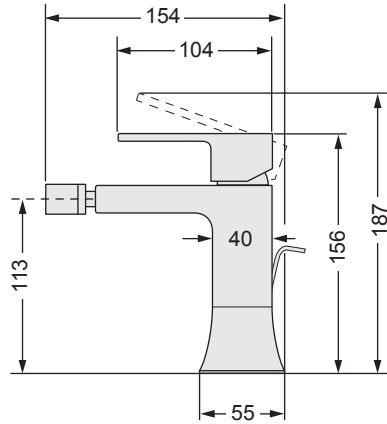

CLASSIC

- Ⓛ **Montageanleitung**
- Ⓒ **Installation instructions**
- Ⓕ **Instructions de montage**
- Ⓝ **安装说明书**
- Ⓔ **Instrucciones de instalación**

Villeroy & Boch

1748

TVW10110111061
TVW10110311061

[mm]

TVB10120111061
TVB10120211061

[mm]

TVW10110511061
TVW10110611061

[mm]

< 1000 kPa (10 bar)

< 80°C
< 176°F

4

5