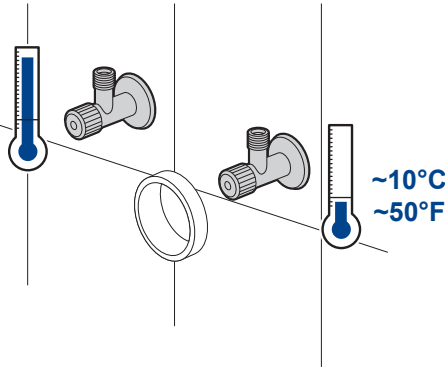

CLASSIC

- Ⓛ **Montageanleitung**
- Ⓒ **Installation instructions**
- Ⓕ **Instructions de montage**
- Ⓝ **安装说明书**
- Ⓔ **Instrucciones de instalación**

Villeroy & Boch

1748

TVW10110111061
TVW10110311061

[mm]

TVB10120111061
TVB10120211061

[mm]

TVW10110511061
TVW10110611061

[mm]

< 1000 kPa (10 bar)

< 80°C
< 176°F

4

5