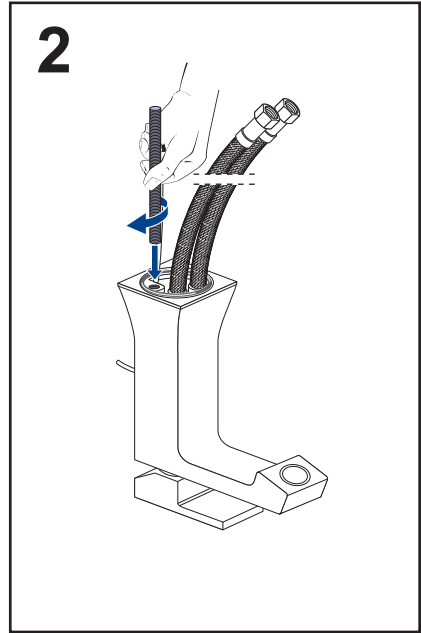

CLASSIC

- Ⓛ **Montageanleitung**
- Ⓒ **Installation instructions**
- Ⓕ **Instructions de montage**
- Ⓝ **安装说明书**
- Ⓔ **Instrucciones de instalación**

Villeroy & Boch

1748

TVW10110111061
TVW10110311061

[mm]

TVB10120111061
TVB10120211061

[mm]

TVW10110511061
TVW10110611061

[mm]

< 1000 kPa (10 bar)

< 80°C
< 176°F

4

5