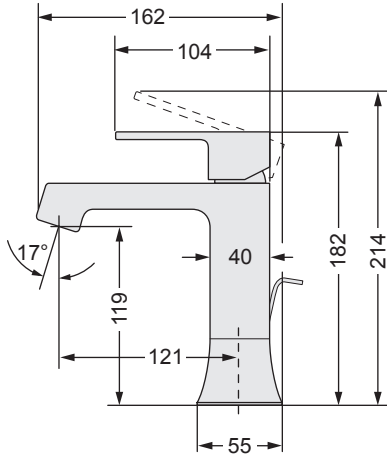

CLASSIC

- Ⓛ **Montageanleitung**
- Ⓒ **Installation instructions**
- Ⓕ **Instructions de montage**
- Ⓝ **安装说明书**
- Ⓔ **Instrucciones de instalación**

Villeroy & Boch

1748

TVW10110111061
TVW10110311061

[mm]

TVB10120111061
TVB10120211061

[mm]

TVW10110511061
TVW10110611061

[mm]

< 1000 kPa (10 bar)

< 80°C
< 176°F

4

5