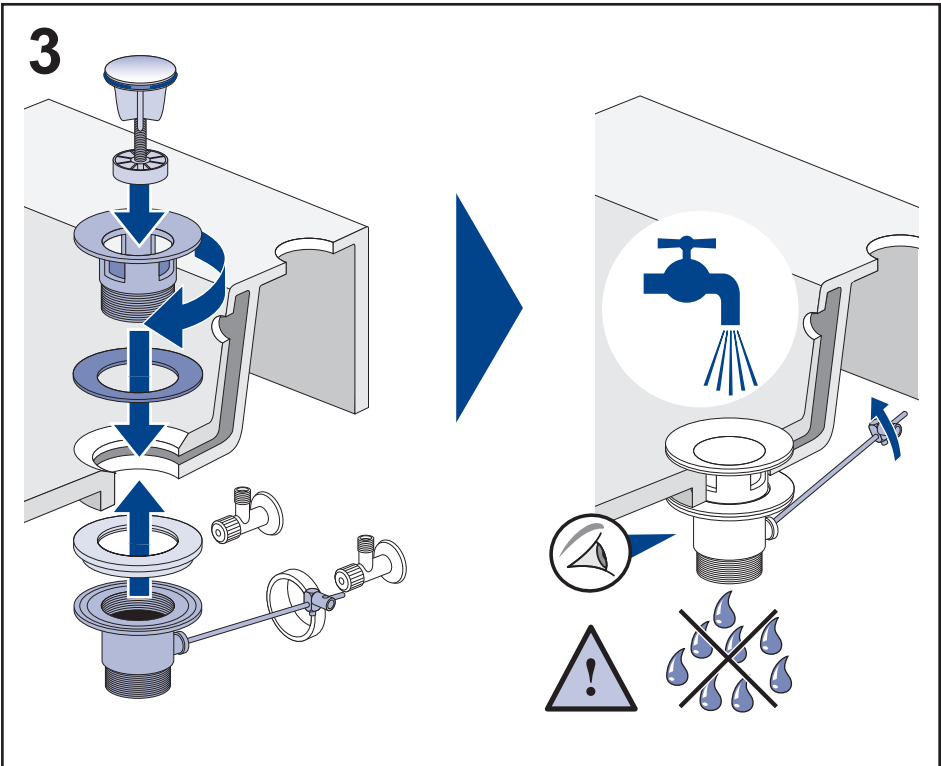

CLASSIC

- Ⓛ **Montageanleitung**
- Ⓒ **Installation instructions**
- Ⓕ **Instructions de montage**
- Ⓝ **安装说明书**
- Ⓔ **Instrucciones de instalación**

Villeroy & Boch

1748

TVW10110111061
TVW10110311061

[mm]

TVB10120111061
TVB10120211061

[mm]

TVW10110511061
TVW10110611061

[mm]

< 1000 kPa (10 bar)

< 80°C
< 176°F

4

5