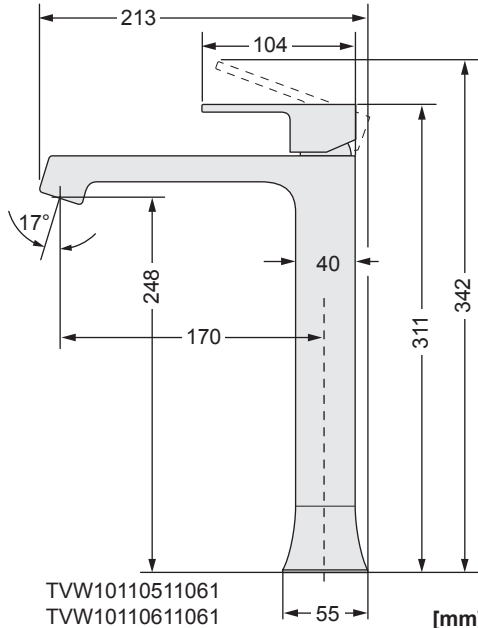

CLASSIC

- Ⓛ **Montageanleitung**
- Ⓒ **Installation instructions**
- Ⓕ **Instructions de montage**
- Ⓝ **安装说明书**
- Ⓔ **Instrucciones de instalación**

Villeroy & Boch

1748

TVW10110111061
TVW10110311061

[mm]

TVB10120111061
TVB10120211061

[mm]

TVW10110511061
TVW10110611061

[mm]

< 1000 kPa (10 bar)

< 80°C
< 176°F

4

5