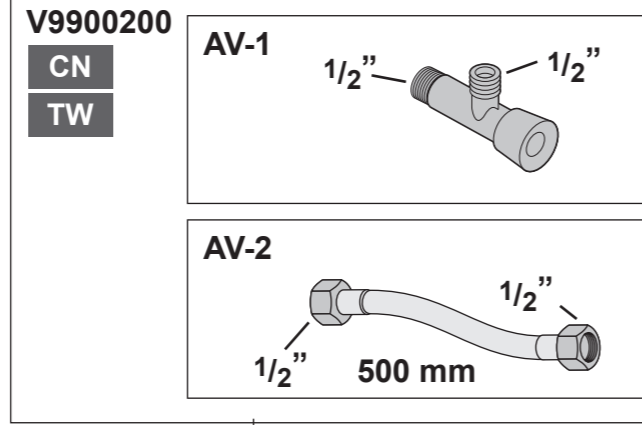

配带零部件

CN TW

拆卸说明

CN 中国
 唯宝贸易(上海)有限公司
 中国上海市长宁区古北路555弄8号
 金虹桥写字楼 10楼 10/F 200051
 01-2015
 色调和尺寸在一般公差范围内。
 我们保留对产品进行技术和颜色修改的权利。

TW 01-2015
 產品色調和尺寸在一般正常範圍內。
 我們保留對產品進行技術和顏色修改的權利。