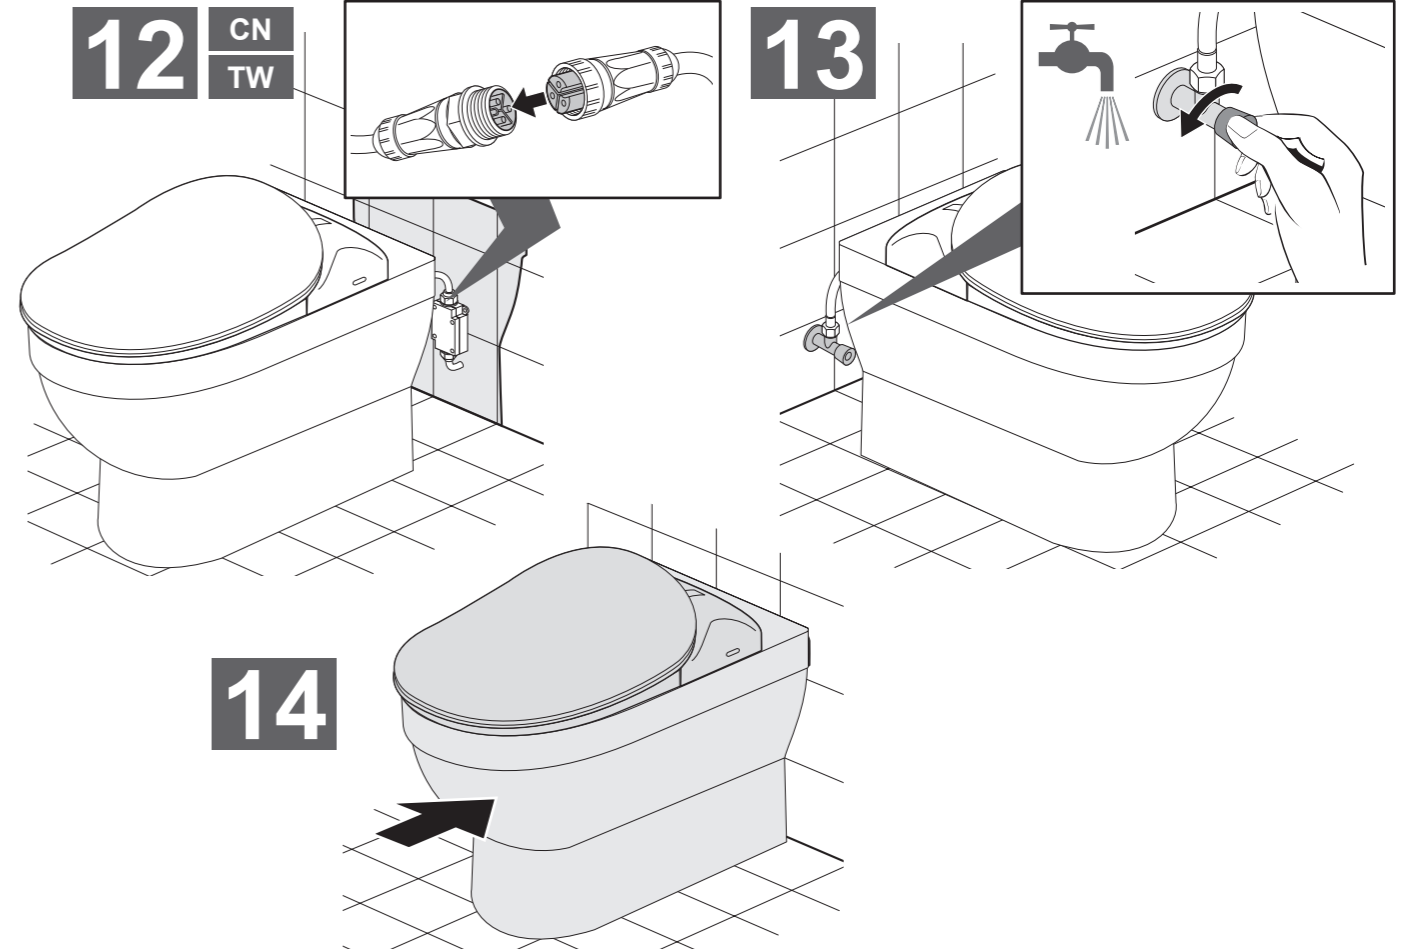

配带零部件

CN TW

拆卸说明

CN 中国
 唯宝贸易(上海)有限公司
 中国上海市长宁区古北路555弄8号
 金虹桥写字楼 10楼 10/F 200051
 01-2015
 色调和尺寸在一般公差范围内。
 我们保留对产品进行技术和颜色修改的权利。

TW 01-2015
 產品色調和尺寸在一般正常範圍內。
 我們保留對產品進行技術和顏色修改的權利。