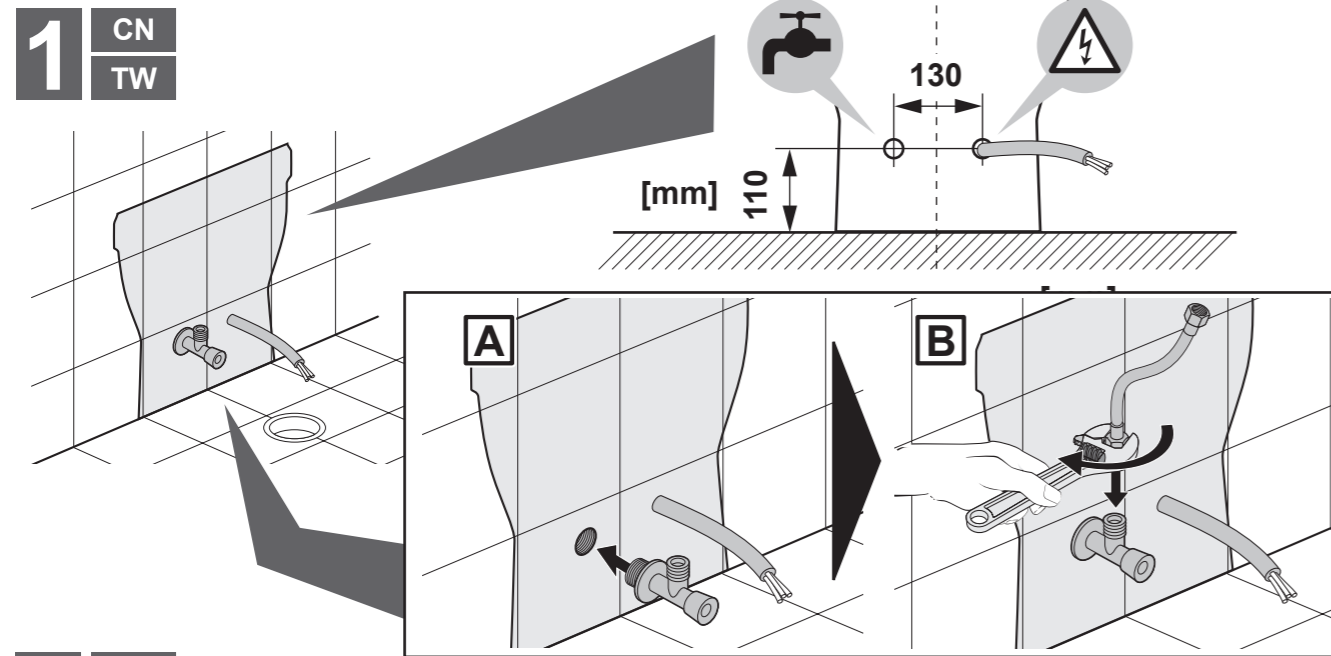

配带零部件

CN TW

拆卸说明

CN 中国
 唯宝贸易(上海)有限公司
 中国上海市长宁区古北路555弄8号
 金虹桥写字楼 10楼 10/F 200051
 01-2015
 色调和尺寸在一般公差范围内。
 我们保留对产品进行技术和颜色修改的权利。

TW 01-2015
 產品色調和尺寸在一般正常範圍內。
 我們保留對產品進行技術和顏色修改的權利。