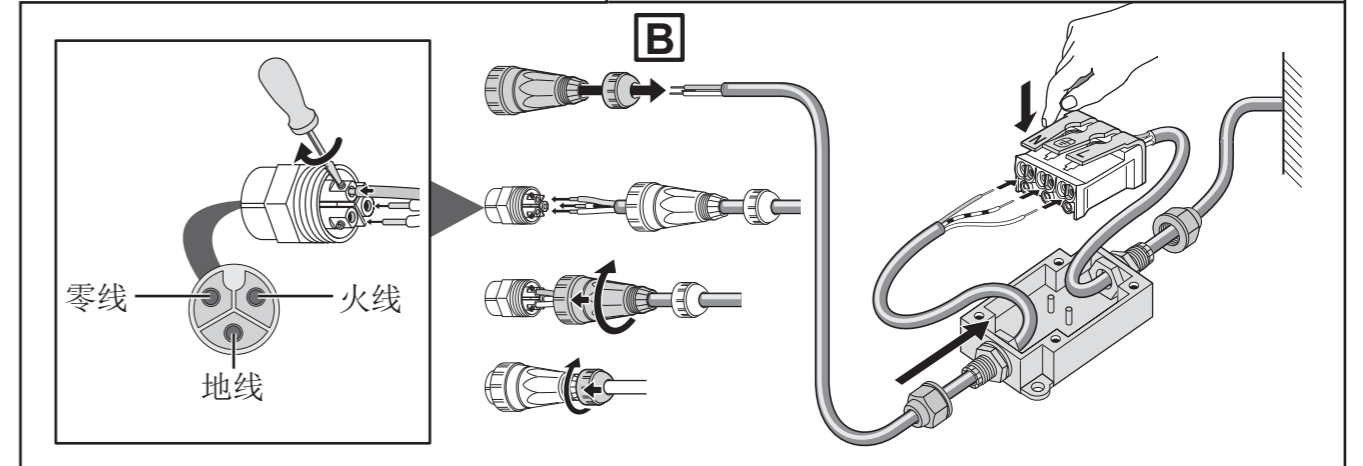

配带零部件

CN TW

拆卸说明

CN 中国
 唯宝贸易(上海)有限公司
 中国上海市长宁区古北路555弄8号
 金虹桥写字楼 10楼 10/F 200051
 01-2015
 色调和尺寸在一般公差范围内。
 我们保留对产品进行技术和颜色修改的权利。

TW 01-2015
 產品色調和尺寸在一般正常範圍內。
 我們保留對產品進行技術和顏色修改的權利。