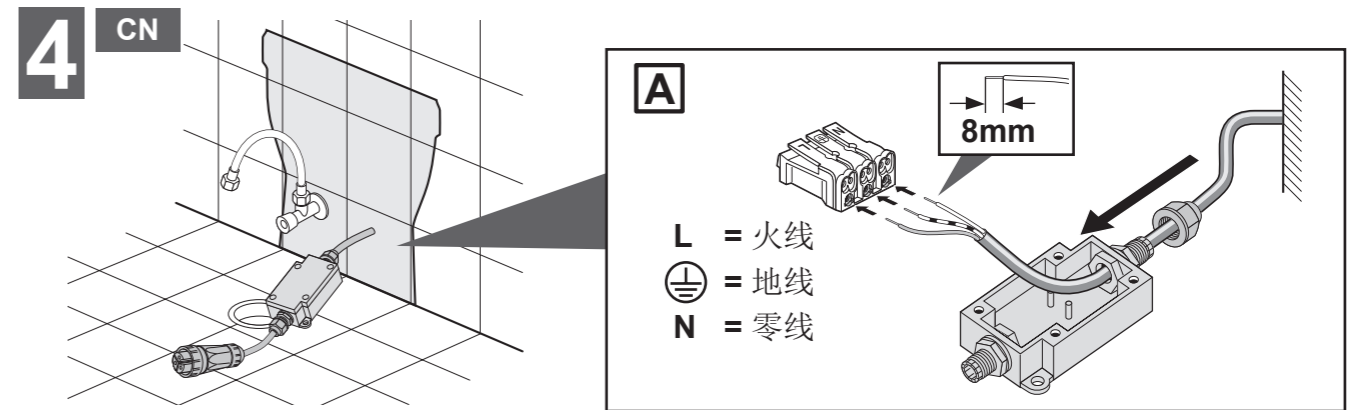

配带零部件

CN TW

拆卸说明

CN 中国
 唯宝贸易(上海)有限公司
 中国上海市长宁区古北路555弄8号
 金虹桥写字楼 10楼 10/F 200051
 01-2015
 色调和尺寸在一般公差范围内。
 我们保留对产品进行技术和颜色修改的权利。

TW 01-2015
 產品色調和尺寸在一般正常範圍內。
 我們保留對產品進行技術和顏色修改的權利。