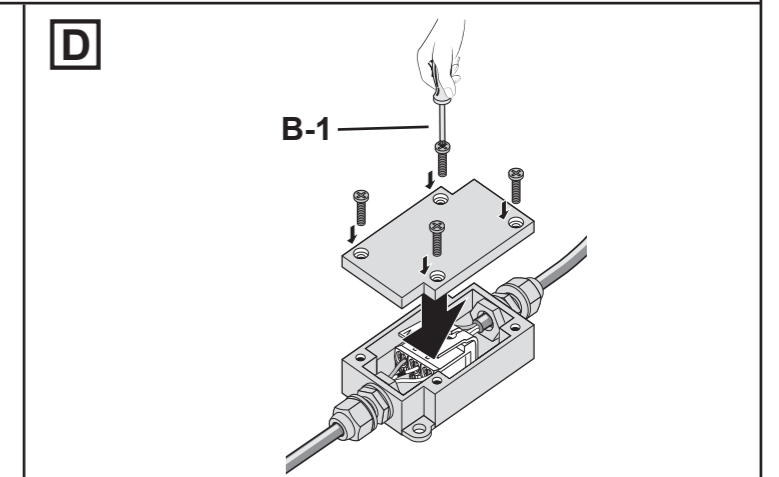

配带零部件

CN TW

拆卸说明

CN 中国
 唯宝贸易(上海)有限公司
 中国上海市长宁区古北路555弄8号
 金虹桥写字楼 10楼 10/F 200051
 01-2015
 色调和尺寸在一般公差范围内。
 我们保留对产品进行技术和颜色修改的权利。

TW 01-2015
 產品色調和尺寸在一般正常範圍內。
 我們保留對產品進行技術和顏色修改的權利。