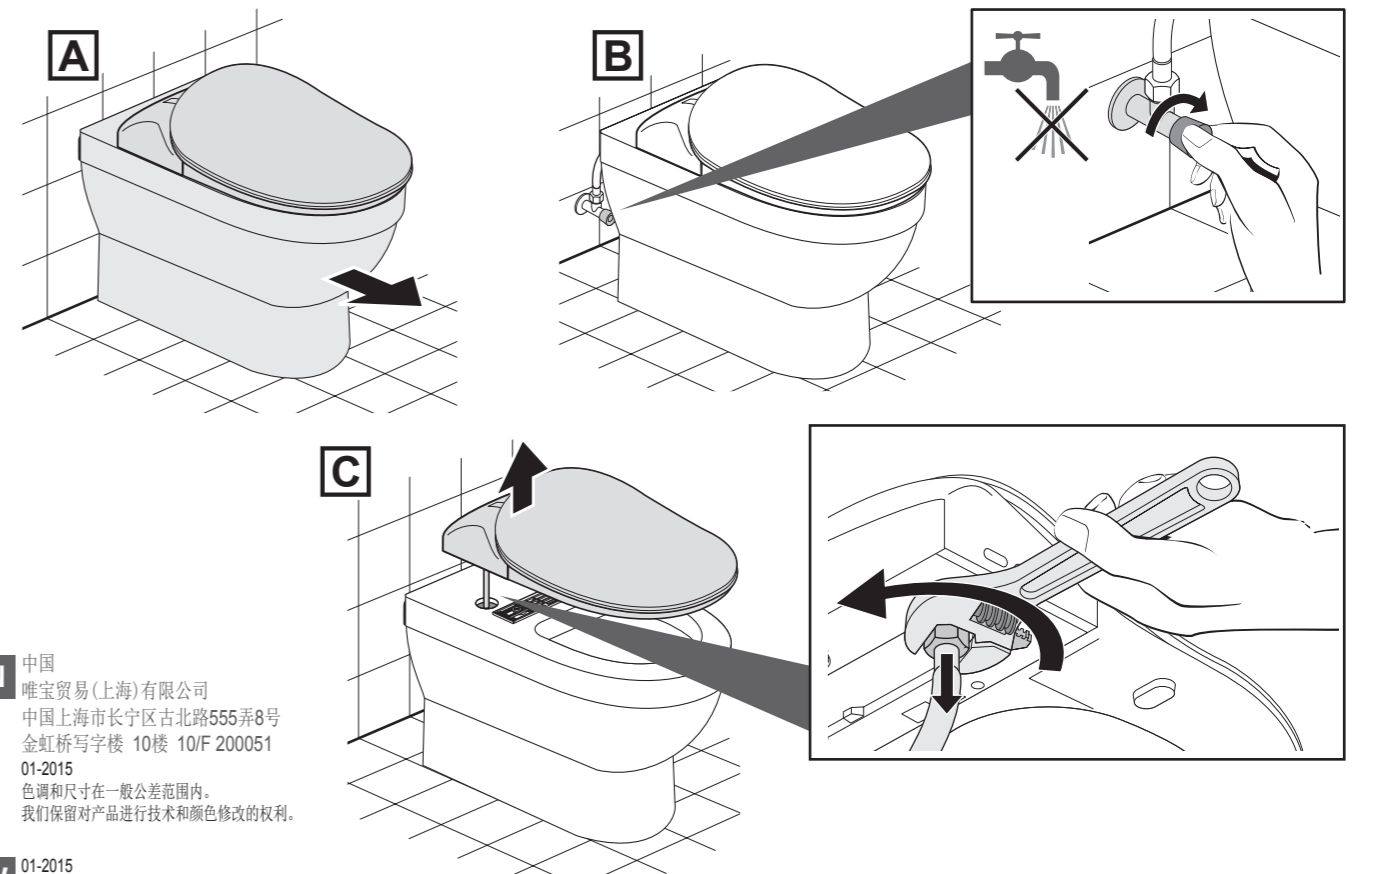

配带零部件

CN TW

拆卸说明

CN 中国
 唯宝贸易(上海)有限公司
 中国上海市长宁区古北路555弄8号
 金虹桥写字楼 10楼 10/F 200051
 01-2015
 色调和尺寸在一般公差范围内。
 我们保留对产品进行技术和颜色修改的权利。

TW 01-2015
 產品色調和尺寸在一般正常範圍內。
 我們保留對產品進行技術和顏色修改的權利。