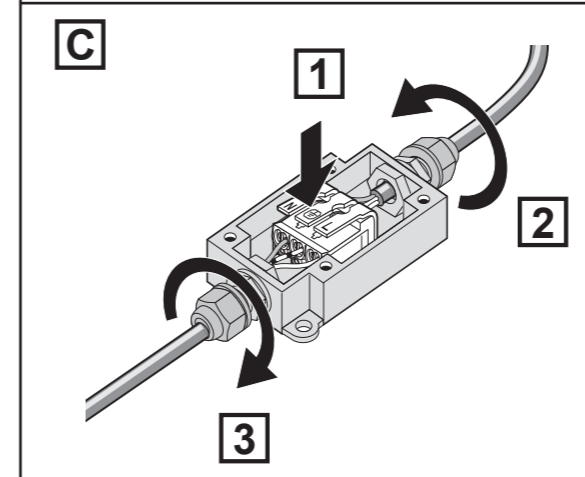

配带零部件

CN TW

拆卸说明

CN 中国
 唯宝贸易(上海)有限公司
 中国上海市长宁区古北路555弄8号
 金虹桥写字楼 10楼 10/F 200051
 01-2015
 色调和尺寸在一般公差范围内。
 我们保留对产品进行技术和颜色修改的权利。

TW 01-2015
 產品色調和尺寸在一般正常範圍內。
 我們保留對產品進行技術和顏色修改的權利。