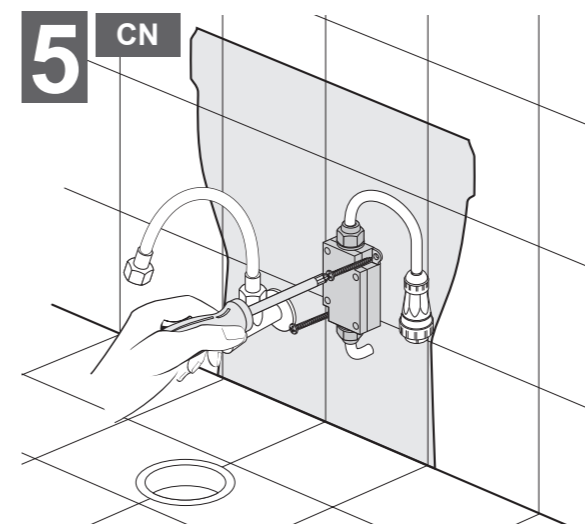

配带零部件

CN TW

拆卸说明

CN 中国
 唯宝贸易(上海)有限公司
 中国上海市长宁区古北路555弄8号
 金虹桥写字楼 10楼 10/F 200051
 01-2015
 色调和尺寸在一般公差范围内。
 我们保留对产品进行技术和颜色修改的权利。

TW 01-2015
 產品色調和尺寸在一般正常範圍內。
 我們保留對產品進行技術和顏色修改的權利。