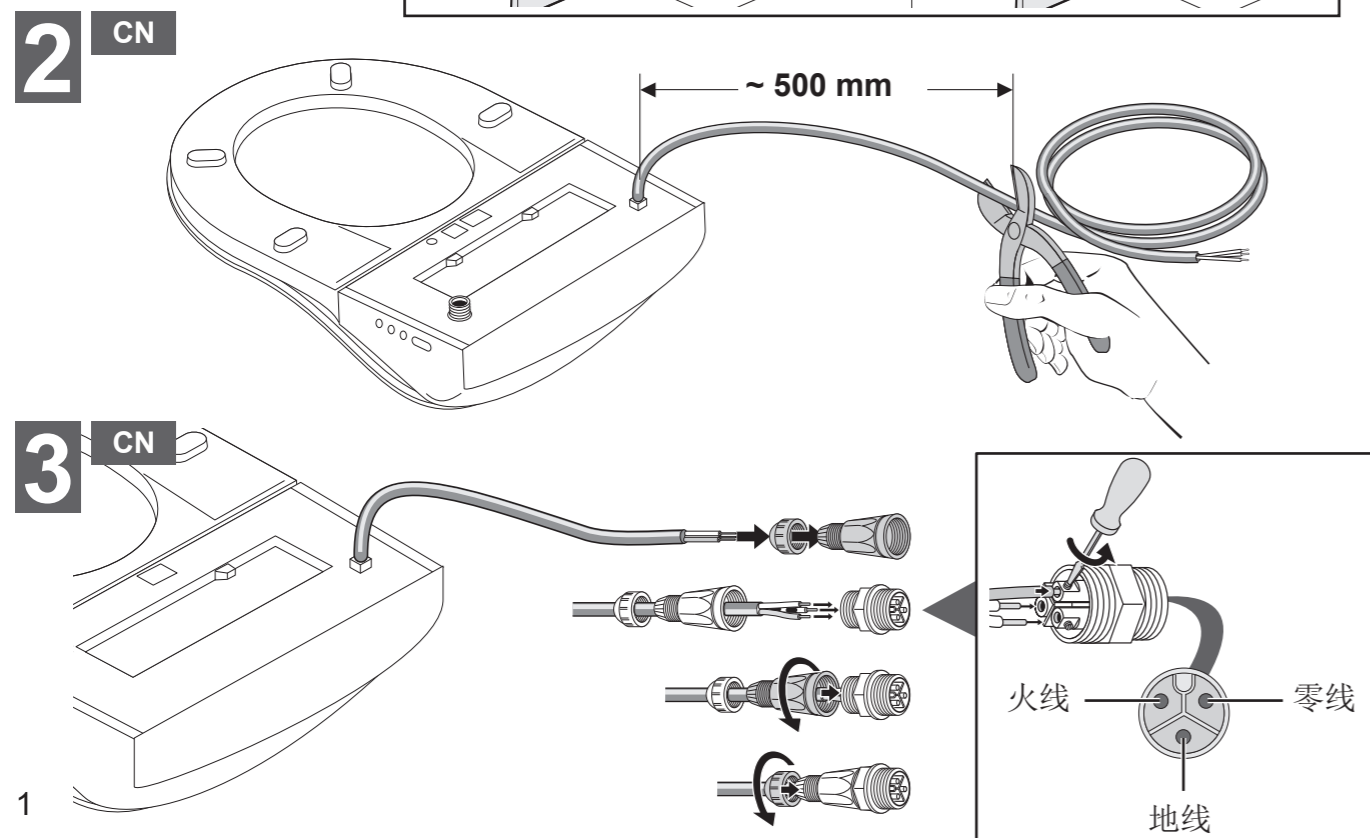

配带零部件

CN TW

拆卸说明

CN 中国
 唯宝贸易(上海)有限公司
 中国上海市长宁区古北路555弄8号
 金虹桥写字楼 10楼 10/F 200051
 01-2015
 色调和尺寸在一般公差范围内。
 我们保留对产品进行技术和颜色修改的权利。

TW 01-2015
 產品色調和尺寸在一般正常範圍內。
 我們保留對產品進行技術和顏色修改的權利。