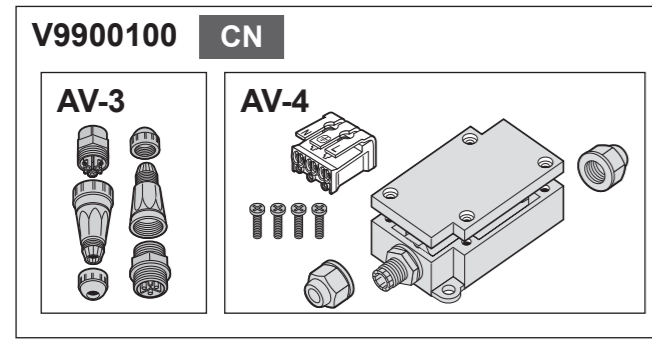

配带零部件

CN TW

拆卸说明

CN 中国
 唯宝贸易(上海)有限公司
 中国上海市长宁区古北路555弄8号
 金虹桥写字楼 10楼 10/F 200051
 01-2015
 色调和尺寸在一般公差范围内。
 我们保留对产品进行技术和颜色修改的权利。

TW 01-2015
 產品色調和尺寸在一般正常範圍內。
 我們保留對產品進行技術和顏色修改的權利。