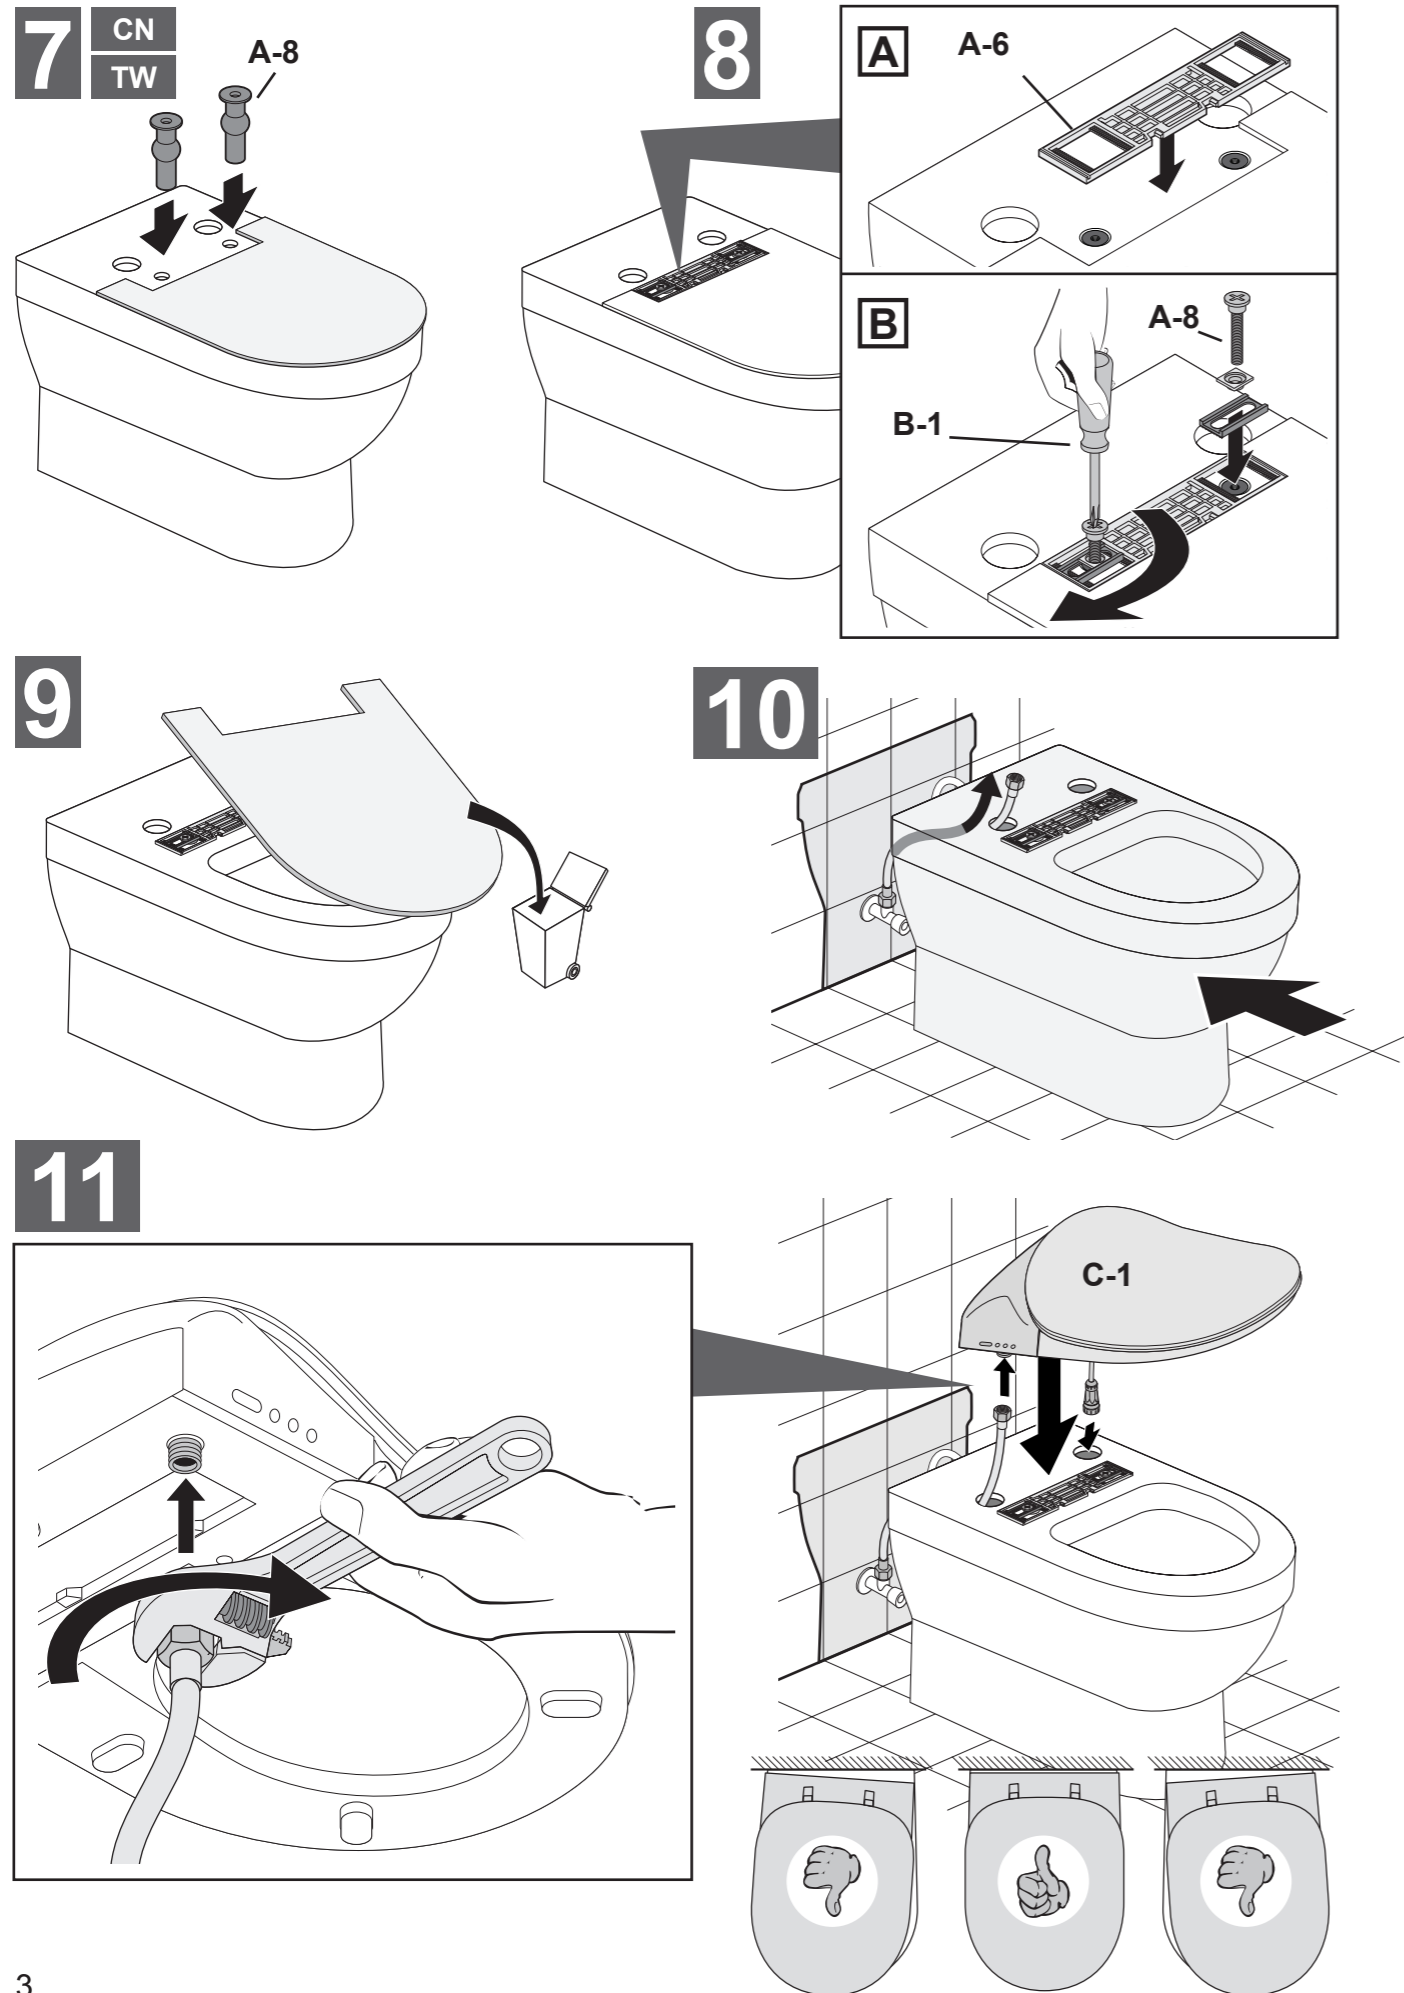

配带零部件

CN TW

拆卸说明

CN 中国
 唯宝贸易(上海)有限公司
 中国上海市长宁区古北路555弄8号
 金虹桥写字楼 10楼 10/F 200051
 01-2015
 色调和尺寸在一般公差范围内。
 我们保留对产品进行技术和颜色修改的权利。

TW 01-2015
 產品色調和尺寸在一般正常範圍內。
 我們保留對產品進行技術和顏色修改的權利。