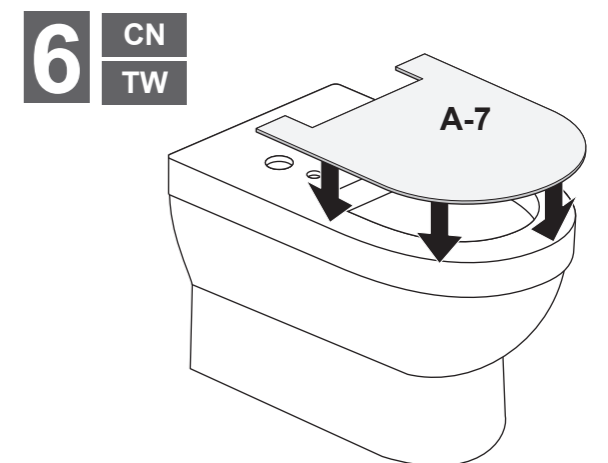

配带零部件

CN TW

拆卸说明

CN 中国
 唯宝贸易(上海)有限公司
 中国上海市长宁区古北路555弄8号
 金虹桥写字楼 10楼 10/F 200051
 01-2015
 色调和尺寸在一般公差范围内。
 我们保留对产品进行技术和颜色修改的权利。

TW 01-2015
 產品色調和尺寸在一般正常範圍內。
 我們保留對產品進行技術和顏色修改的權利。