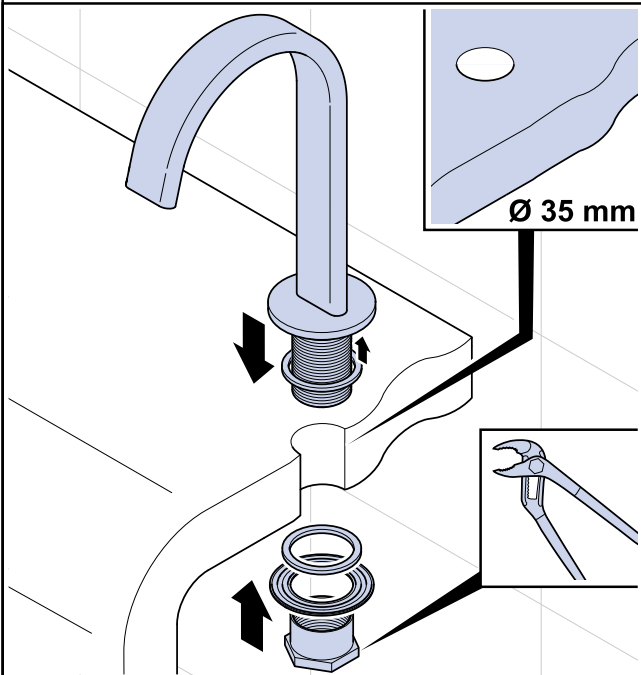

# Dawn, Loop & Friends

<b>DE</b> Montageanleitung	<b>IT</b> Istruzioni per il montaggio	TVW10612015161	TVW10613015361
<b>FR</b> Instructions de montage	<b>PL</b> Instrukcja montażu	TVW10612015261	
<b>NL</b> Montagehandleiding	<b>ZH</b> 安装说明	TVW10612015361	
<b>ES</b> Instrucciones de montaje		TVW10613015161	
<b>EN</b> Installation instructions		TVW10613015261	