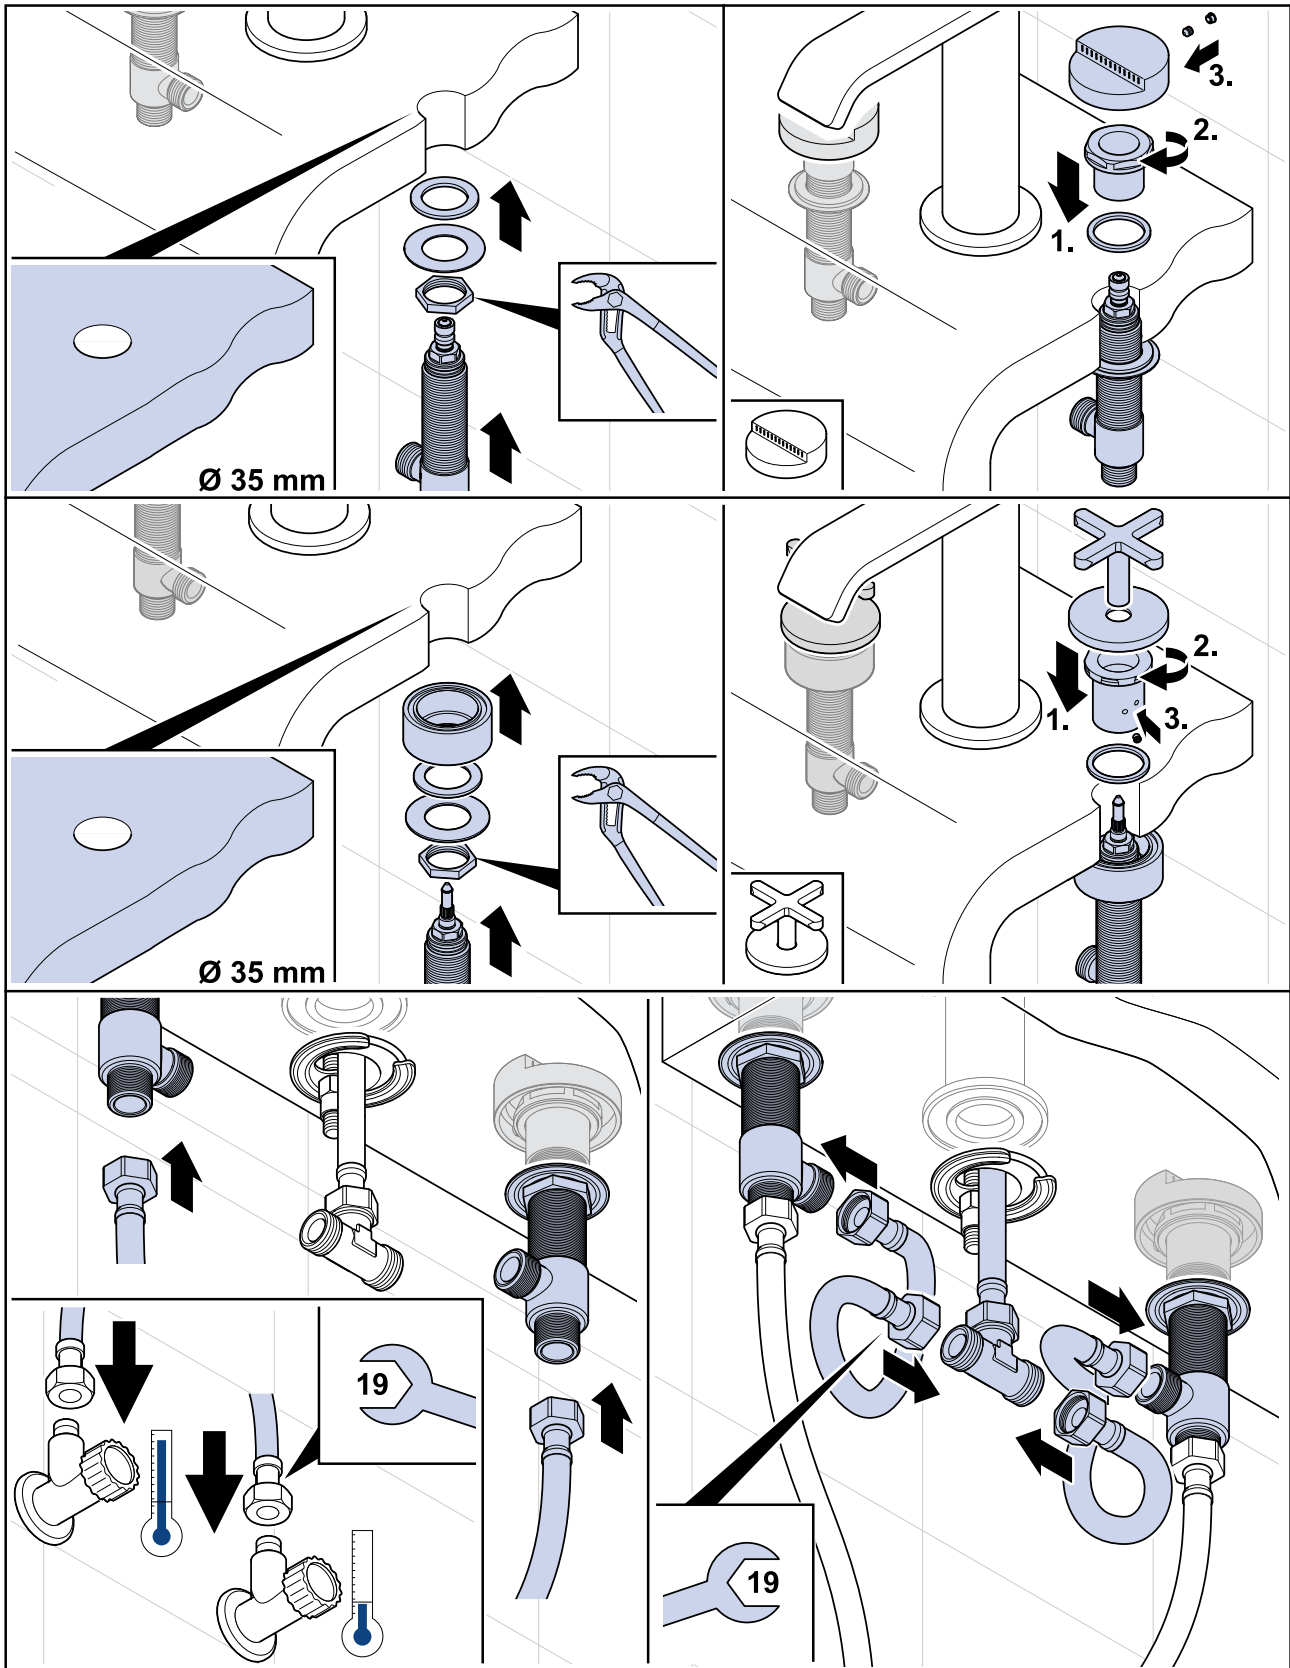

# Dawn, Loop & Friends

<b>DE</b> Montageanleitung	<b>IT</b> Istruzioni per il montaggio	TVW10612015161	TVW10613015361
<b>FR</b> Instructions de montage	<b>PL</b> Instrukcja montażu	TVW10612015261	
<b>NL</b> Montagehandleiding	<b>ZH</b> 安装说明	TVW10612015361	
<b>ES</b> Instrucciones de montaje		TVW10613015161	
<b>EN</b> Installation instructions		TVW10613015261	