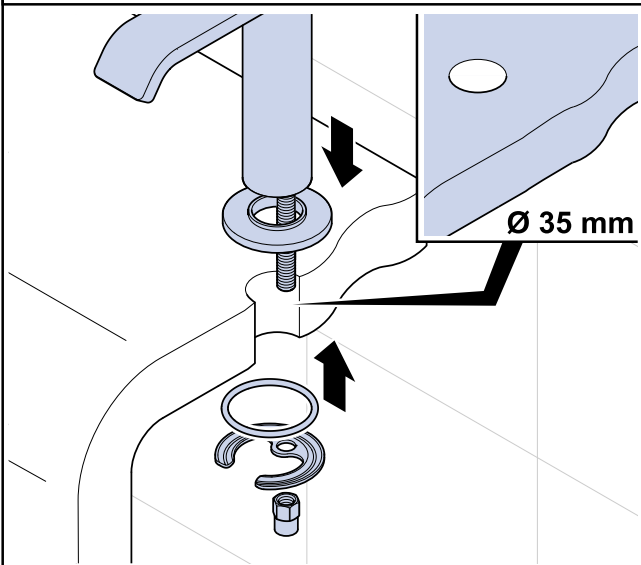

# Dawn, Loop & Friends

<b>DE</b> Montageanleitung	<b>IT</b> Istruzioni per il montaggio	TVW10612015161	TVW10613015361
<b>FR</b> Instructions de montage	<b>PL</b> Instrukcja montażu	TVW10612015261	
<b>NL</b> Montagehandleiding	<b>ZH</b> 安装说明	TVW10612015361	
<b>ES</b> Instrucciones de montaje		TVW10613015161	
<b>EN</b> Installation instructions		TVW10613015261	