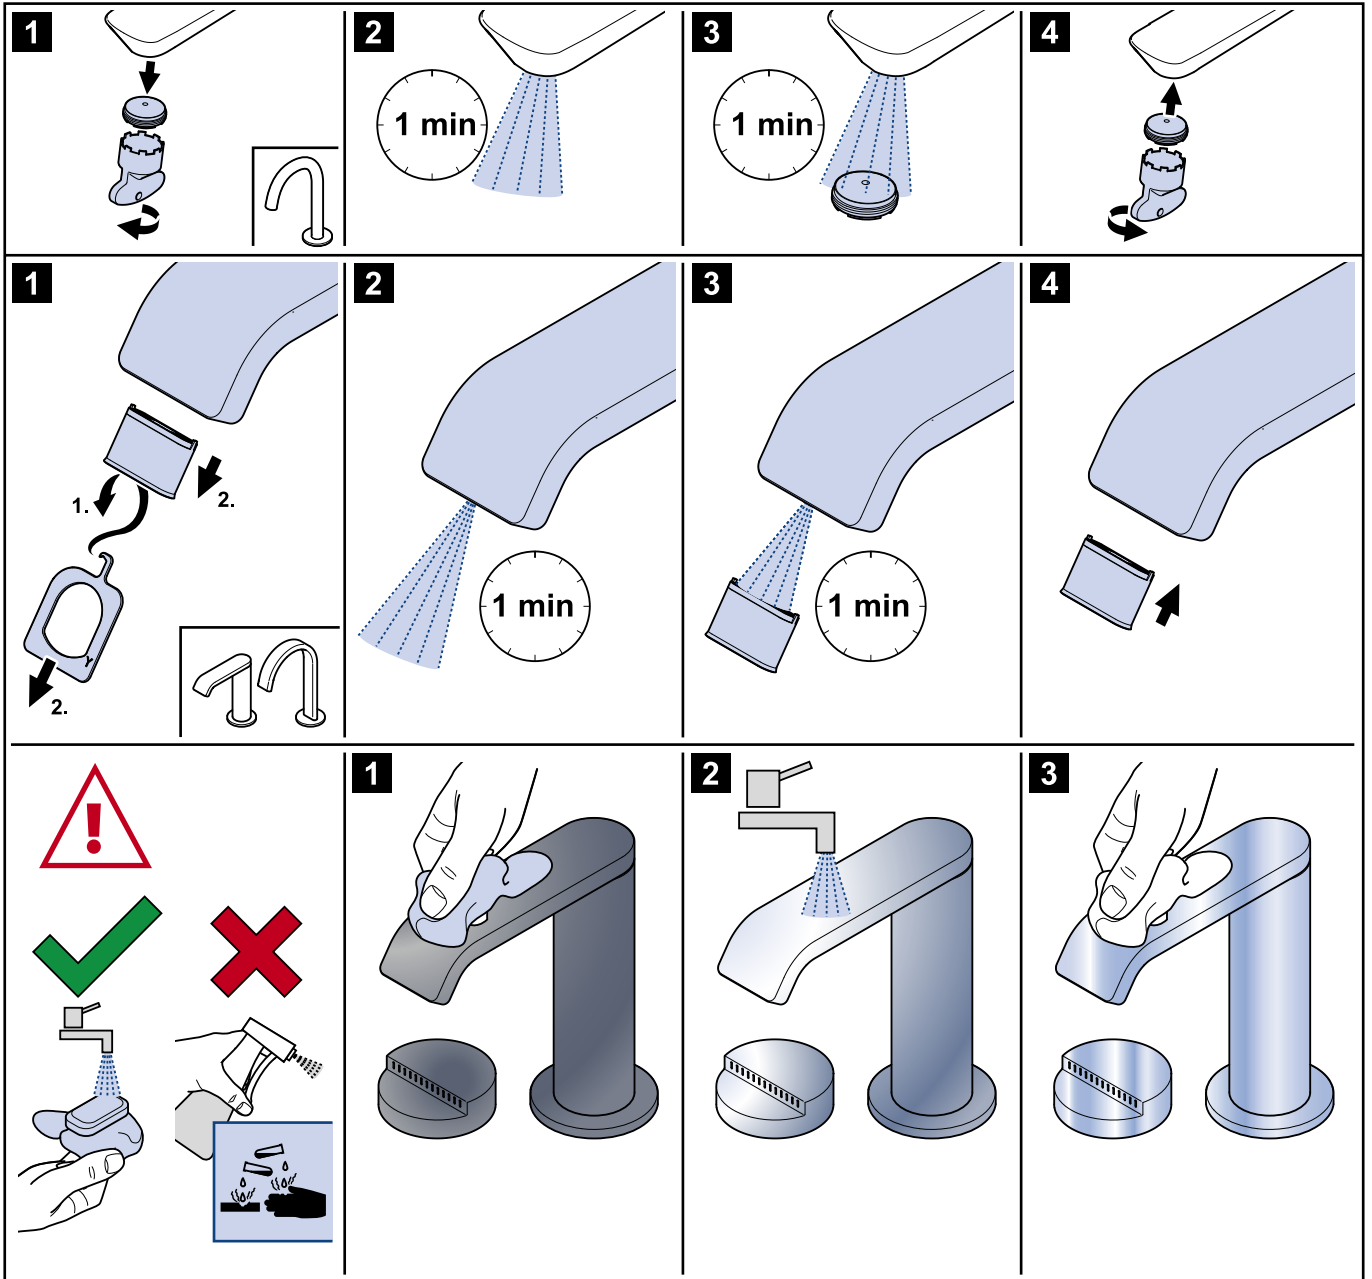

# Dawn, Loop & Friends

<b>DE</b> Montageanleitung	<b>IT</b> Istruzioni per il montaggio	TVW10612015161	TVW10613015361
<b>FR</b> Instructions de montage	<b>PL</b> Instrukcja montażu	TVW10612015261	
<b>NL</b> Montagehandleiding	<b>ZH</b> 安装说明	TVW10612015361	
<b>ES</b> Instrucciones de montaje		TVW10613015161	
<b>EN</b> Installation instructions		TVW10613015261	