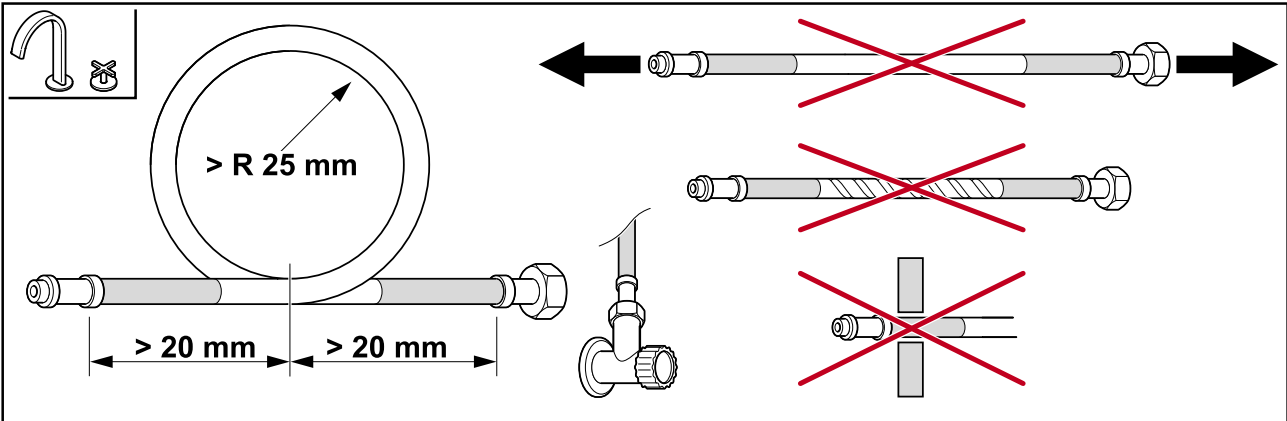

# Dawn, Loop & Friends

<b>DE</b> Montageanleitung	<b>IT</b> Istruzioni per il montaggio	TVW10612015161	TVW10613015361
<b>FR</b> Instructions de montage	<b>PL</b> Instrukcja montażu	TVW10612015261	
<b>NL</b> Montagehandleiding	<b>ZH</b> 安装说明	TVW10612015361	
<b>ES</b> Instrucciones de montaje		TVW10613015161	
<b>EN</b> Installation instructions		TVW10613015261	