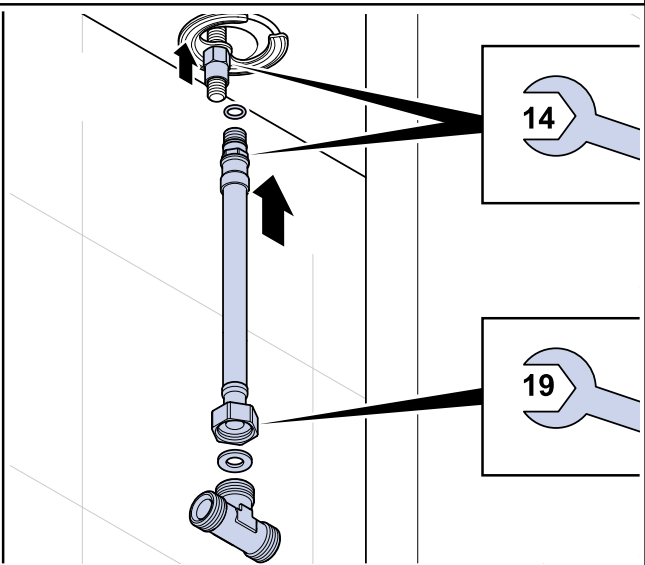

# Dawn, Loop & Friends

<b>DE</b> Montageanleitung	<b>IT</b> Istruzioni per il montaggio	TVW10612015161	TVW10613015361
<b>FR</b> Instructions de montage	<b>PL</b> Instrukcja montażu	TVW10612015261	
<b>NL</b> Montagehandleiding	<b>ZH</b> 安装说明	TVW10612015361	
<b>ES</b> Instrucciones de montaje		TVW10613015161	
<b>EN</b> Installation instructions		TVW10613015261	