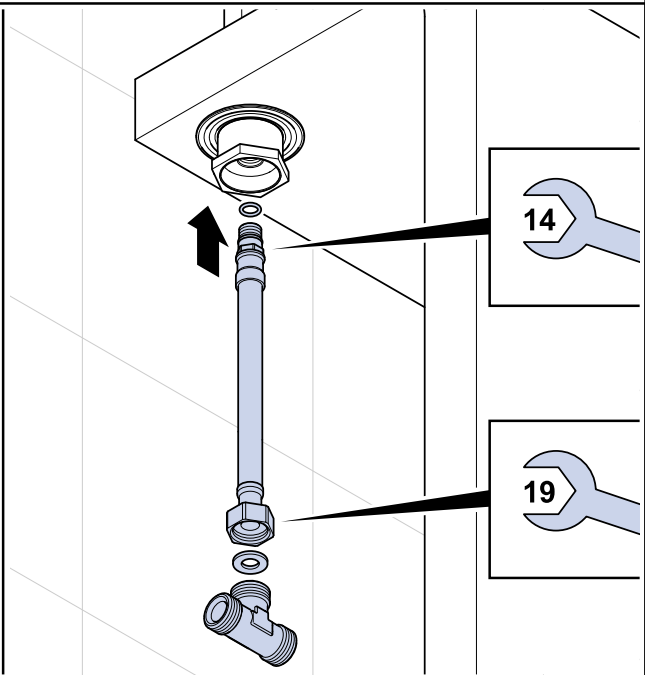

# Dawn, Loop & Friends

<b>DE</b> Montageanleitung	<b>IT</b> Istruzioni per il montaggio	TVW10612015161	TVW10613015361
<b>FR</b> Instructions de montage	<b>PL</b> Instrukcja montażu	TVW10612015261	
<b>NL</b> Montagehandleiding	<b>ZH</b> 安装说明	TVW10612015361	
<b>ES</b> Instrucciones de montaje		TVW10613015161	
<b>EN</b> Installation instructions		TVW10613015261	