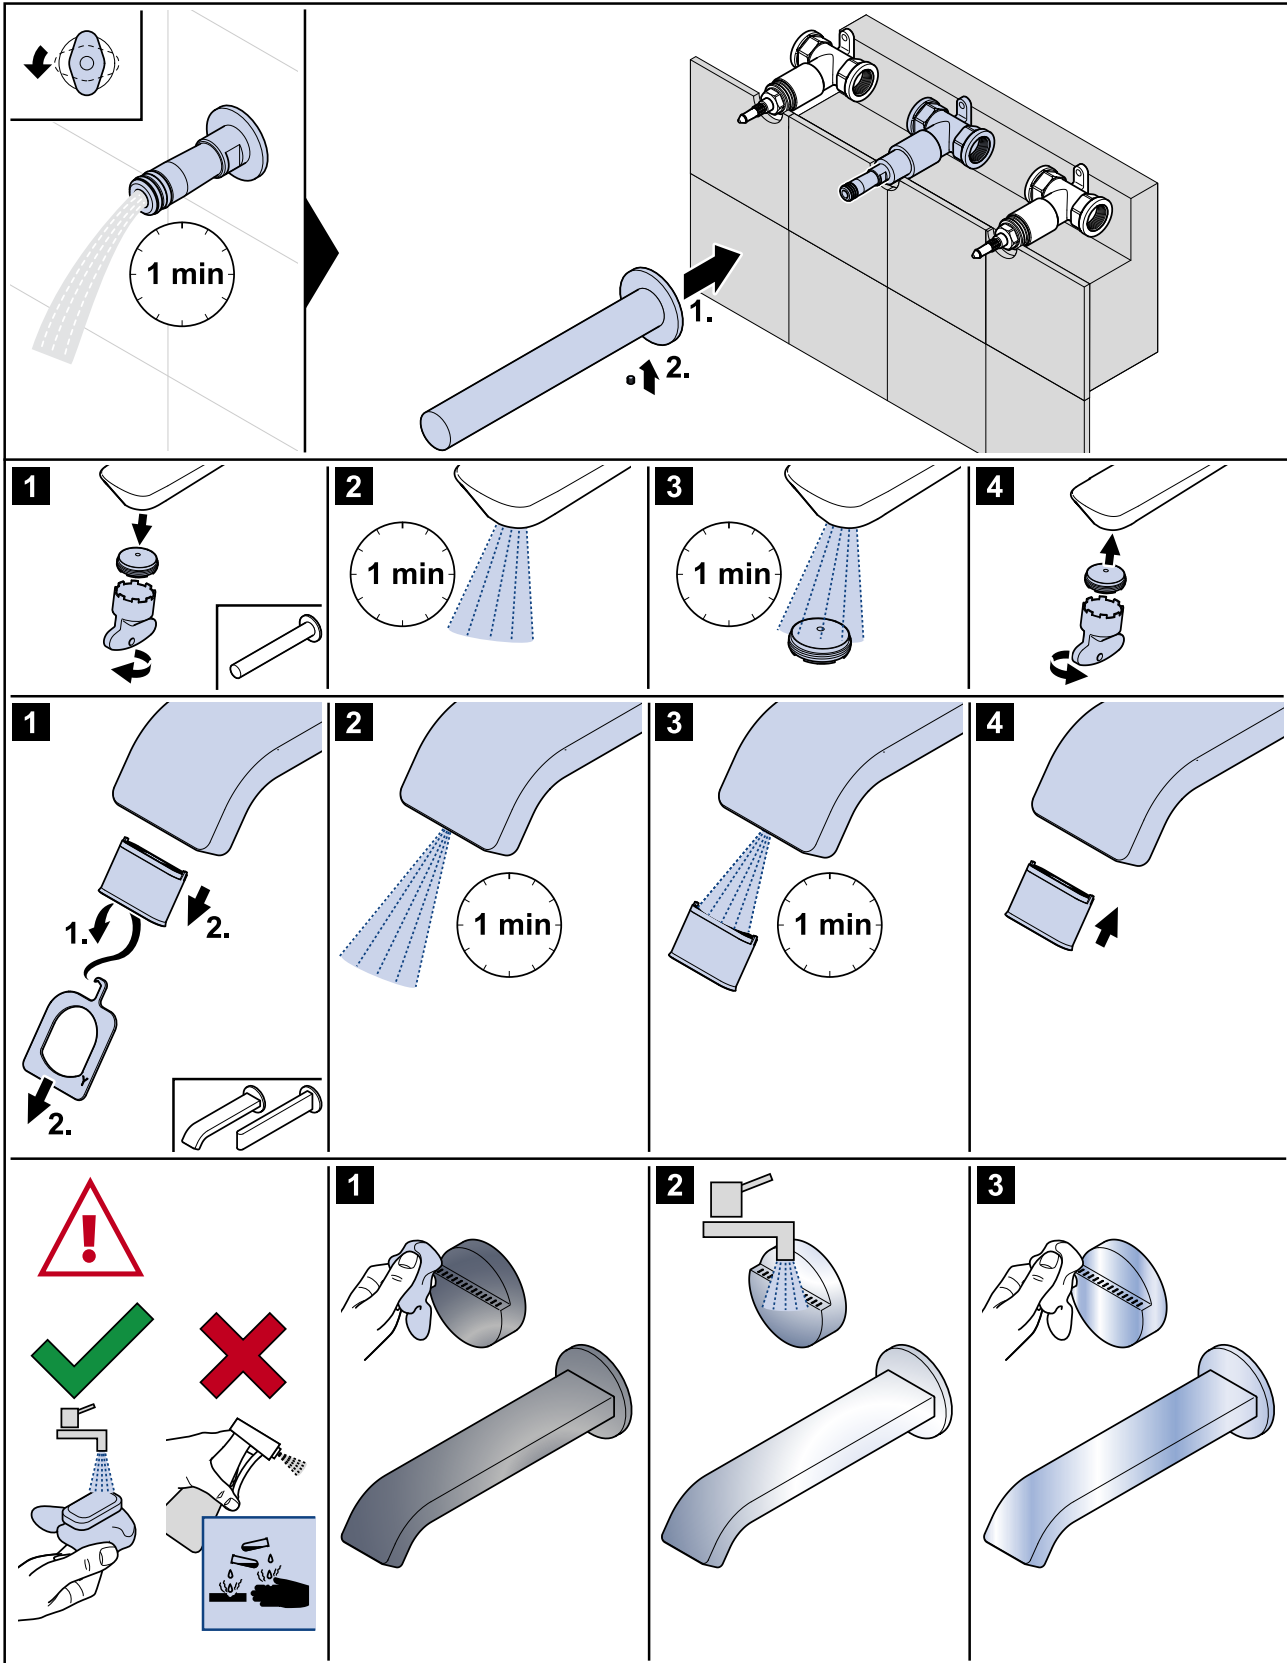

Dawn, Loop & Friends

DE Montageanleitung	IT Istruzioni per il montaggio	TVW10612A15161
FR Instructions de montage	PL Instrukcja montażu	TVW10612A15261
NL Montagehandleiding	ZH 安装说明	TVW10612A15361
ES Instrucciones de montaje		
EN Installation instructions		