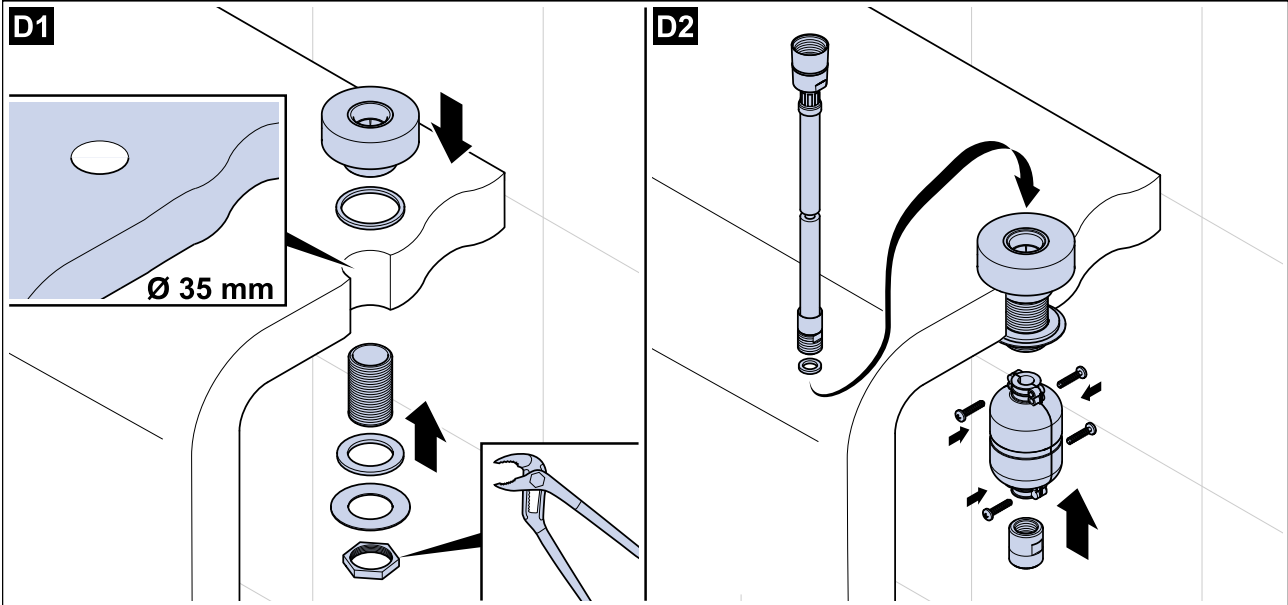

Dawn, Loop & Friends

| | | | |
|-------------------------------------|---------------------------------------|----------------|----------------|
| DE Montageanleitung | IT Istruzioni per il montaggio | TVT10651015261 | TVT10651315161 |
| FR Instructions de montage | PL Instrukcja montażu | TVT10651015361 | TVT10651315261 |
| NL Montagehandleiding | ZH 安装说明 | TVT10651115161 | TVT10651315361 |
| ES Instrucciones de montaje | | TVT10651115261 | TVT10651415061 |
| EN Installation instructions | TVT10651015161 | TVT10651215061 | TVT10651415361 |