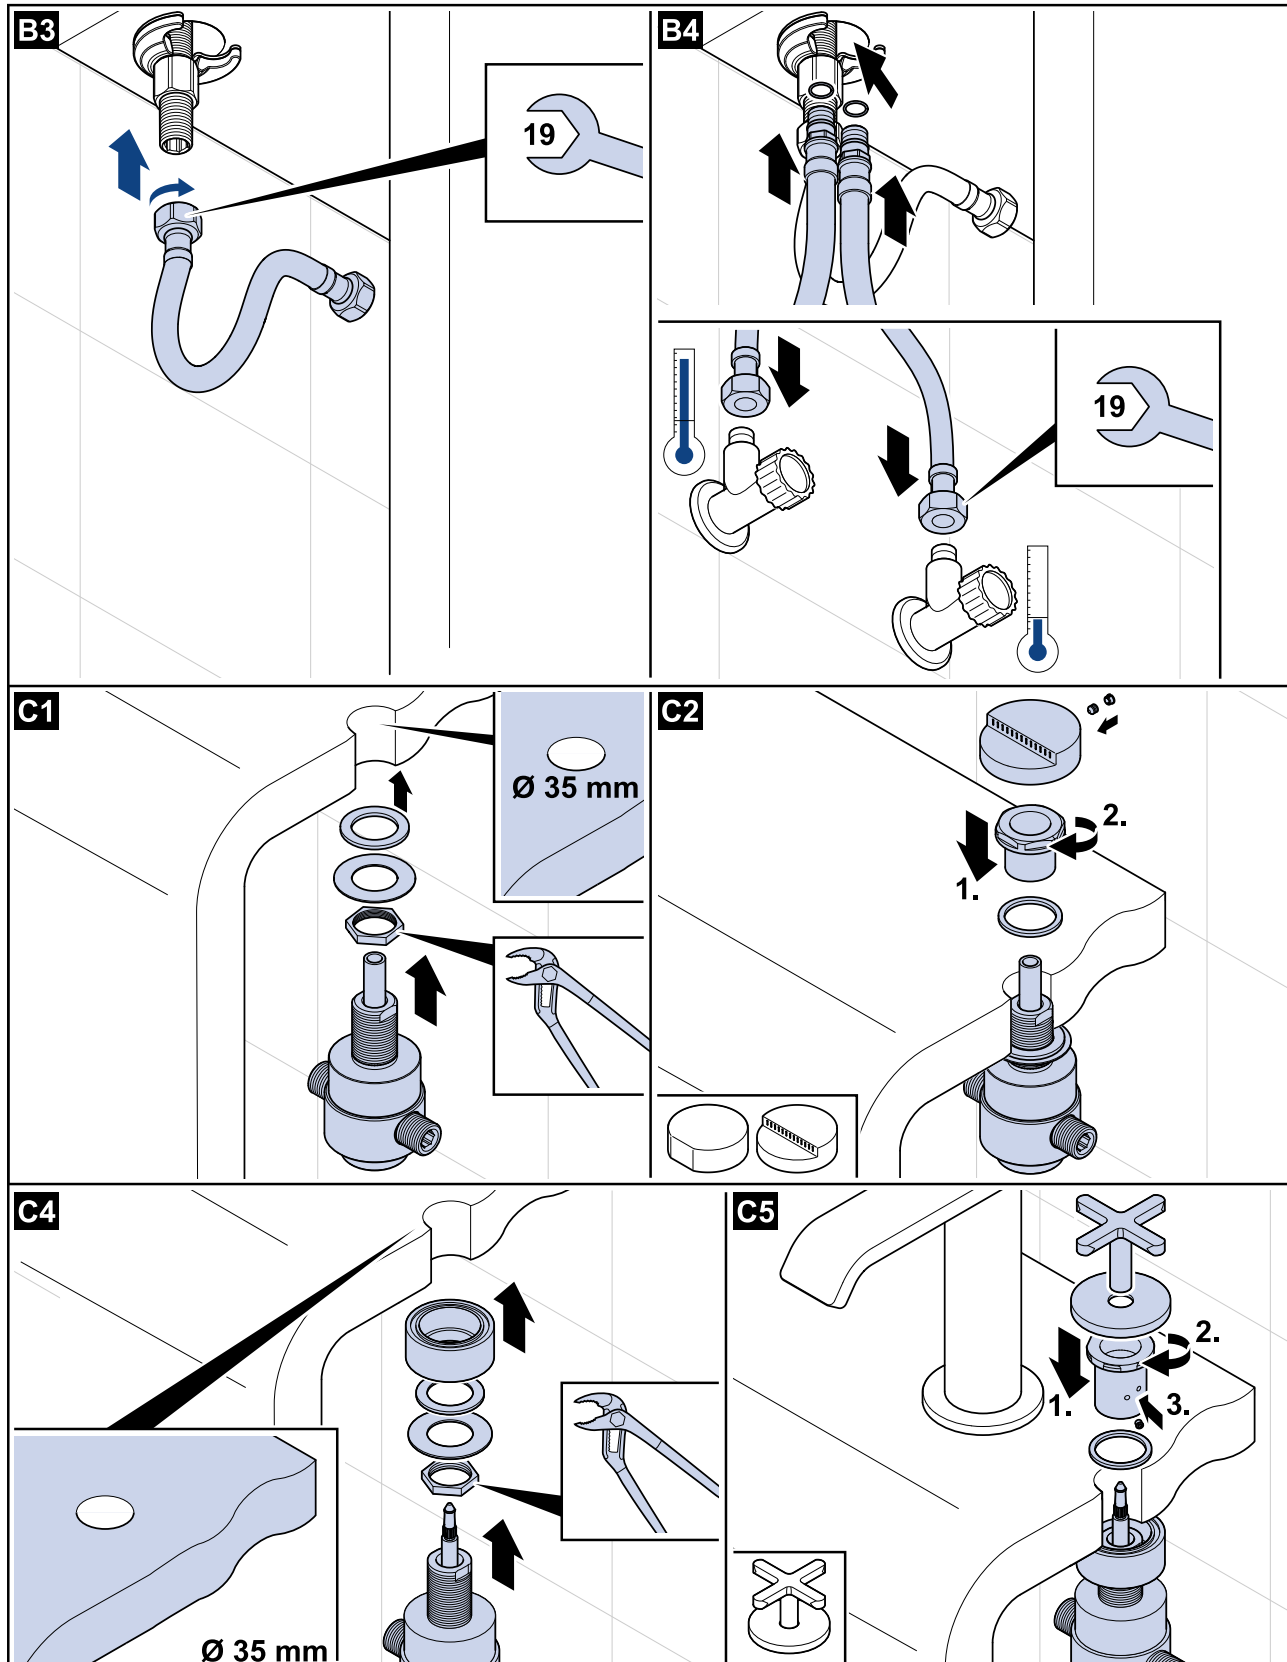

Dawn, Loop & Friends

| | | | |
|-------------------------------------|---------------------------------------|----------------|----------------|
| DE Montageanleitung | IT Istruzioni per il montaggio | TVT10651015261 | TVT10651315161 |
| FR Instructions de montage | PL Instrukcja montażu | TVT10651015361 | TVT10651315261 |
| NL Montagehandleiding | ZH 安装说明 | TVT10651115161 | TVT10651315361 |
| ES Instrucciones de montaje | | TVT10651115261 | TVT10651415061 |
| EN Installation instructions | TVT10651015161 | TVT10651215061 | TVT10651415361 |