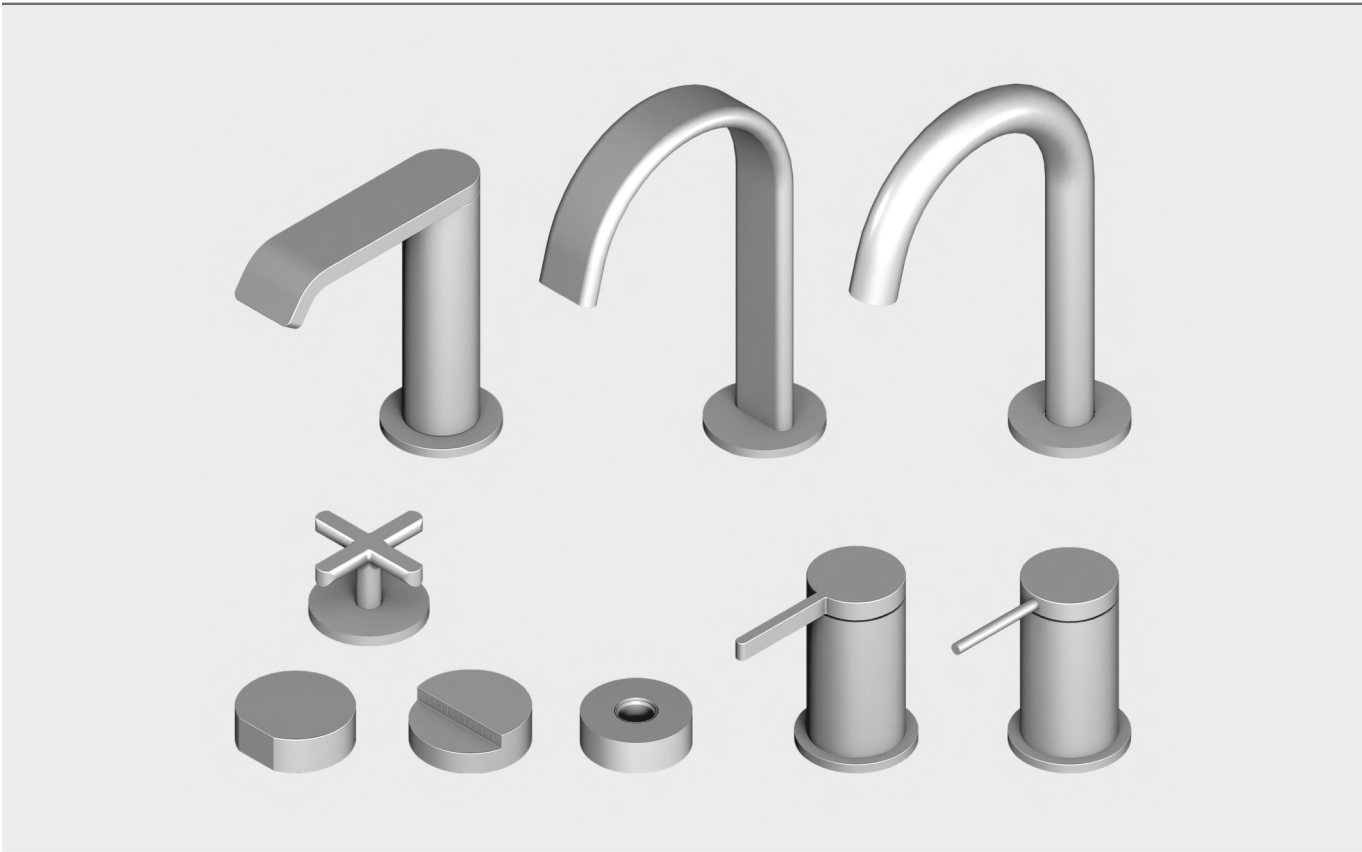

Dawn, Loop & Friends

| | | | |
|-------------------------------------|---------------------------------------|----------------|----------------|
| DE Montageanleitung | IT Istruzioni per il montaggio | TVT10651015261 | TVT10651315161 |
| FR Instructions de montage | PL Instrukcja montażu | TVT10651015361 | TVT10651315261 |
| NL Montagehandleiding | ZH 安装说明 | TVT10651115161 | TVT10651315361 |
| ES Instrucciones de montaje | | TVT10651115261 | TVT10651415061 |
| EN Installation instructions | TVT10651015161 | TVT10651215061 | TVT10651415361 |