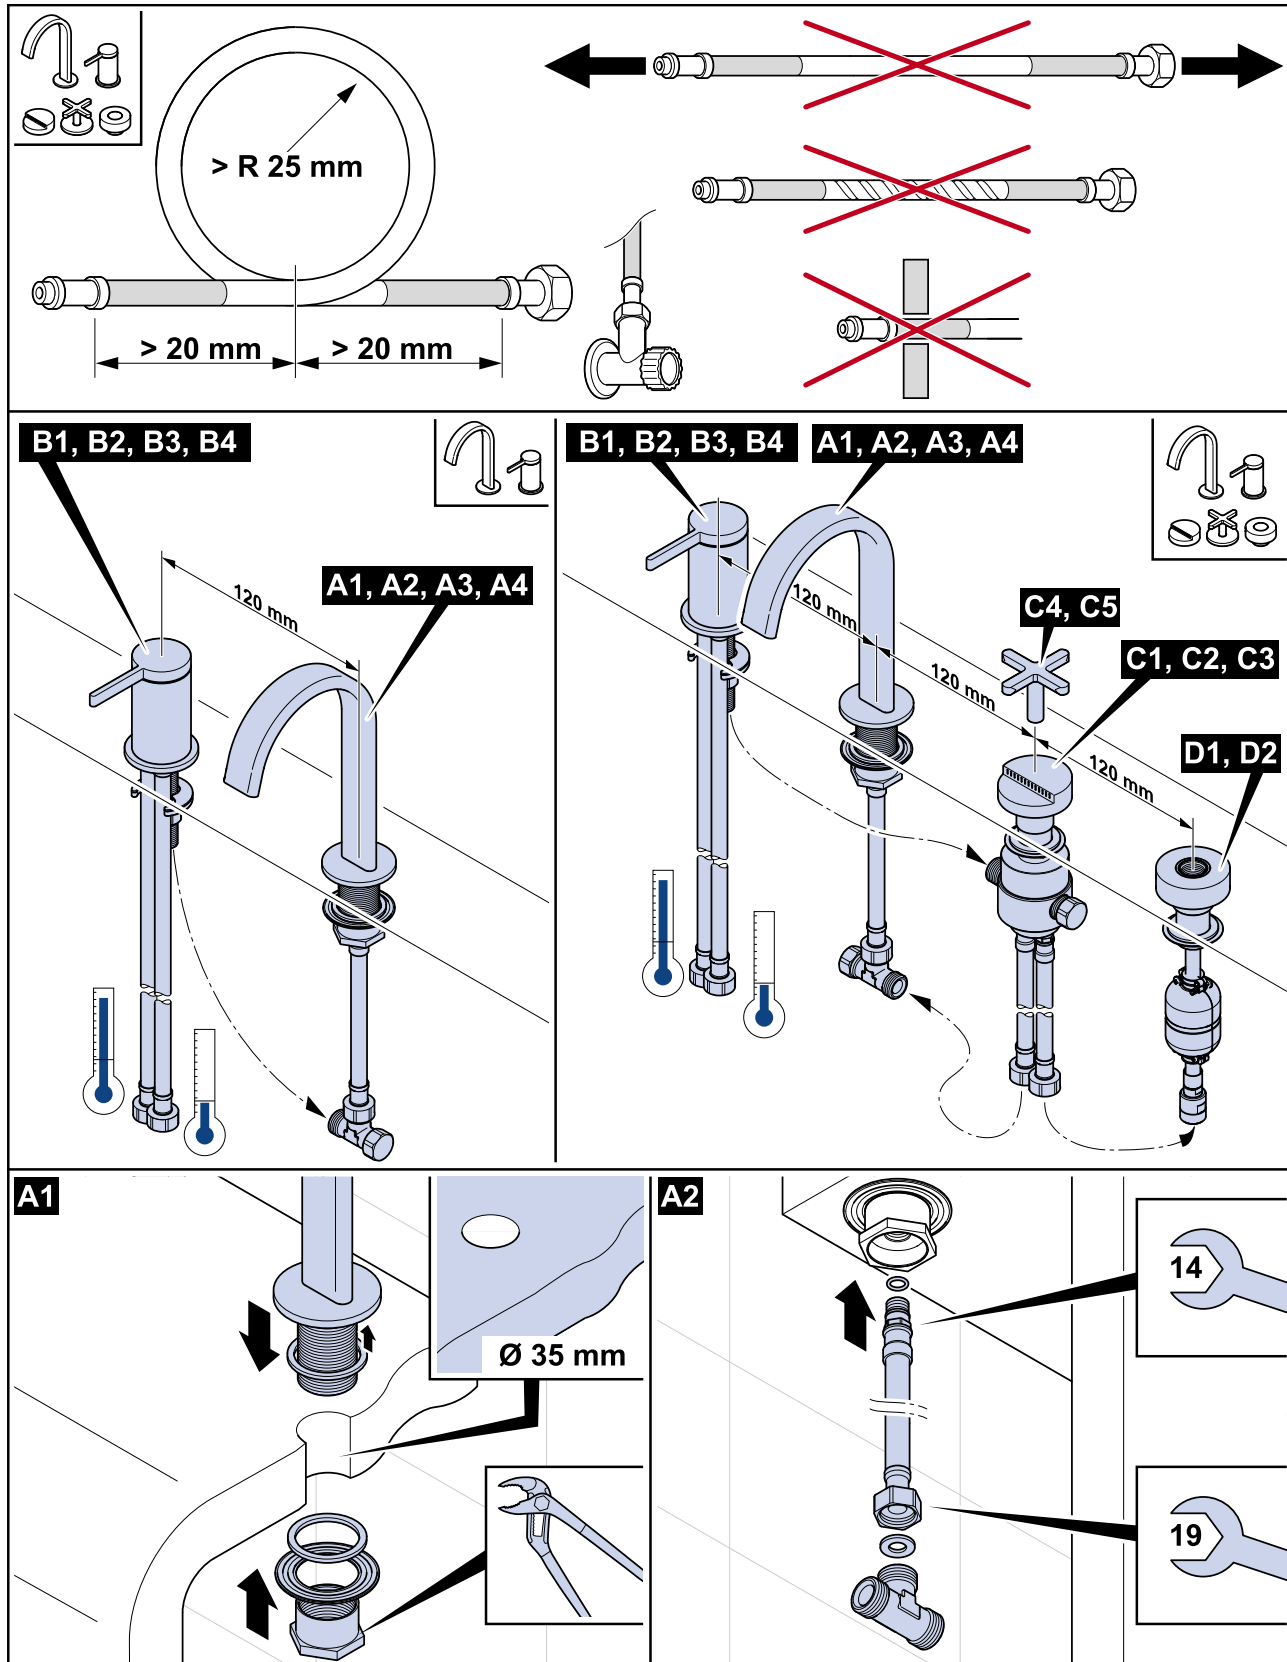

Dawn, Loop & Friends

| | | | |
|-------------------------------------|---------------------------------------|----------------|----------------|
| DE Montageanleitung | IT Istruzioni per il montaggio | TVT10651015261 | TVT10651315161 |
| FR Instructions de montage | PL Instrukcja montażu | TVT10651015361 | TVT10651315261 |
| NL Montagehandleiding | ZH 安装说明 | TVT10651115161 | TVT10651315361 |
| ES Instrucciones de montaje | | TVT10651115261 | TVT10651415061 |
| EN Installation instructions | TVT10651015161 | TVT10651215061 | TVT10651415361 |