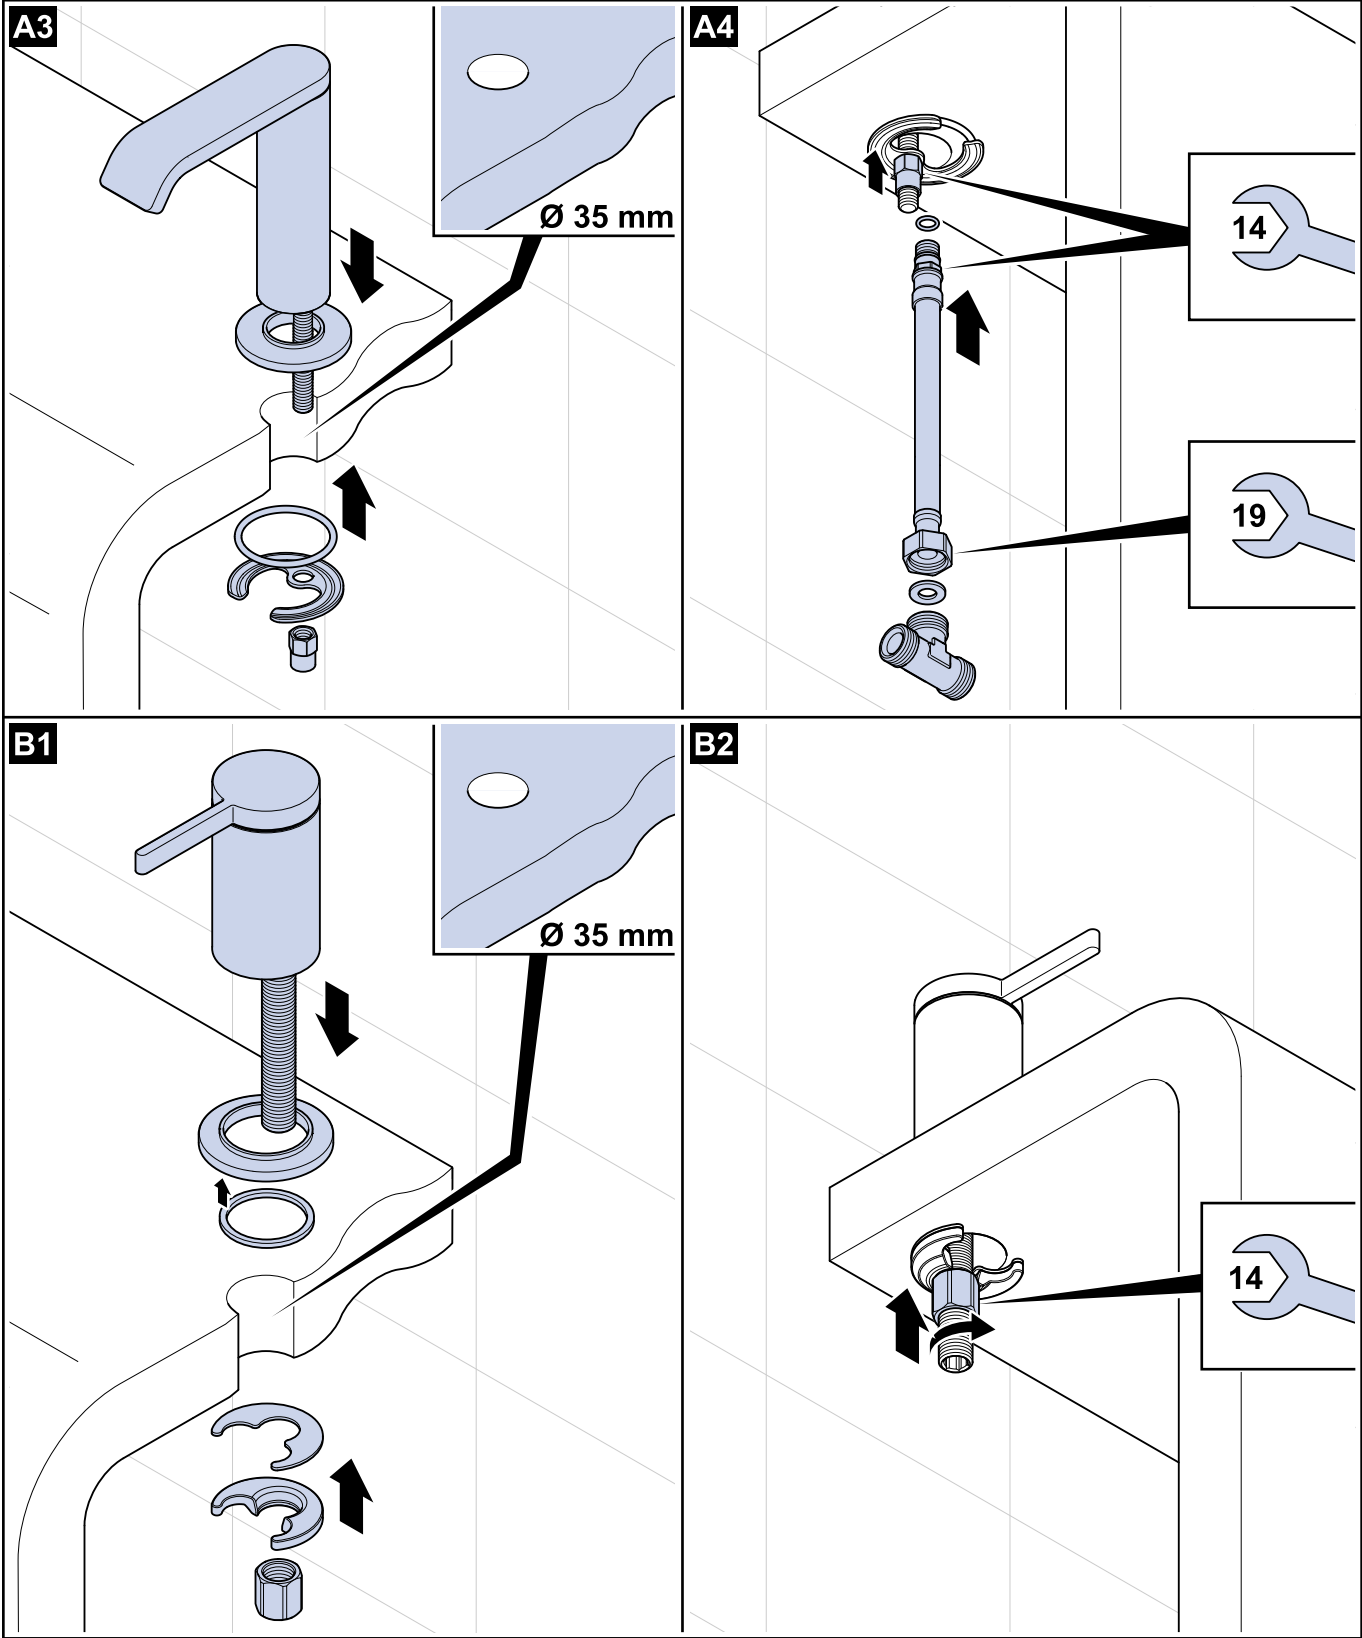

Dawn, Loop & Friends

| | | | |
|-------------------------------------|---------------------------------------|----------------|----------------|
| DE Montageanleitung | IT Istruzioni per il montaggio | TVT10651015261 | TVT10651315161 |
| FR Instructions de montage | PL Instrukcja montażu | TVT10651015361 | TVT10651315261 |
| NL Montagehandleiding | ZH 安装说明 | TVT10651115161 | TVT10651315361 |
| ES Instrucciones de montaje | | TVT10651115261 | TVT10651415061 |
| EN Installation instructions | TVT10651015161 | TVT10651215061 | TVT10651415361 |