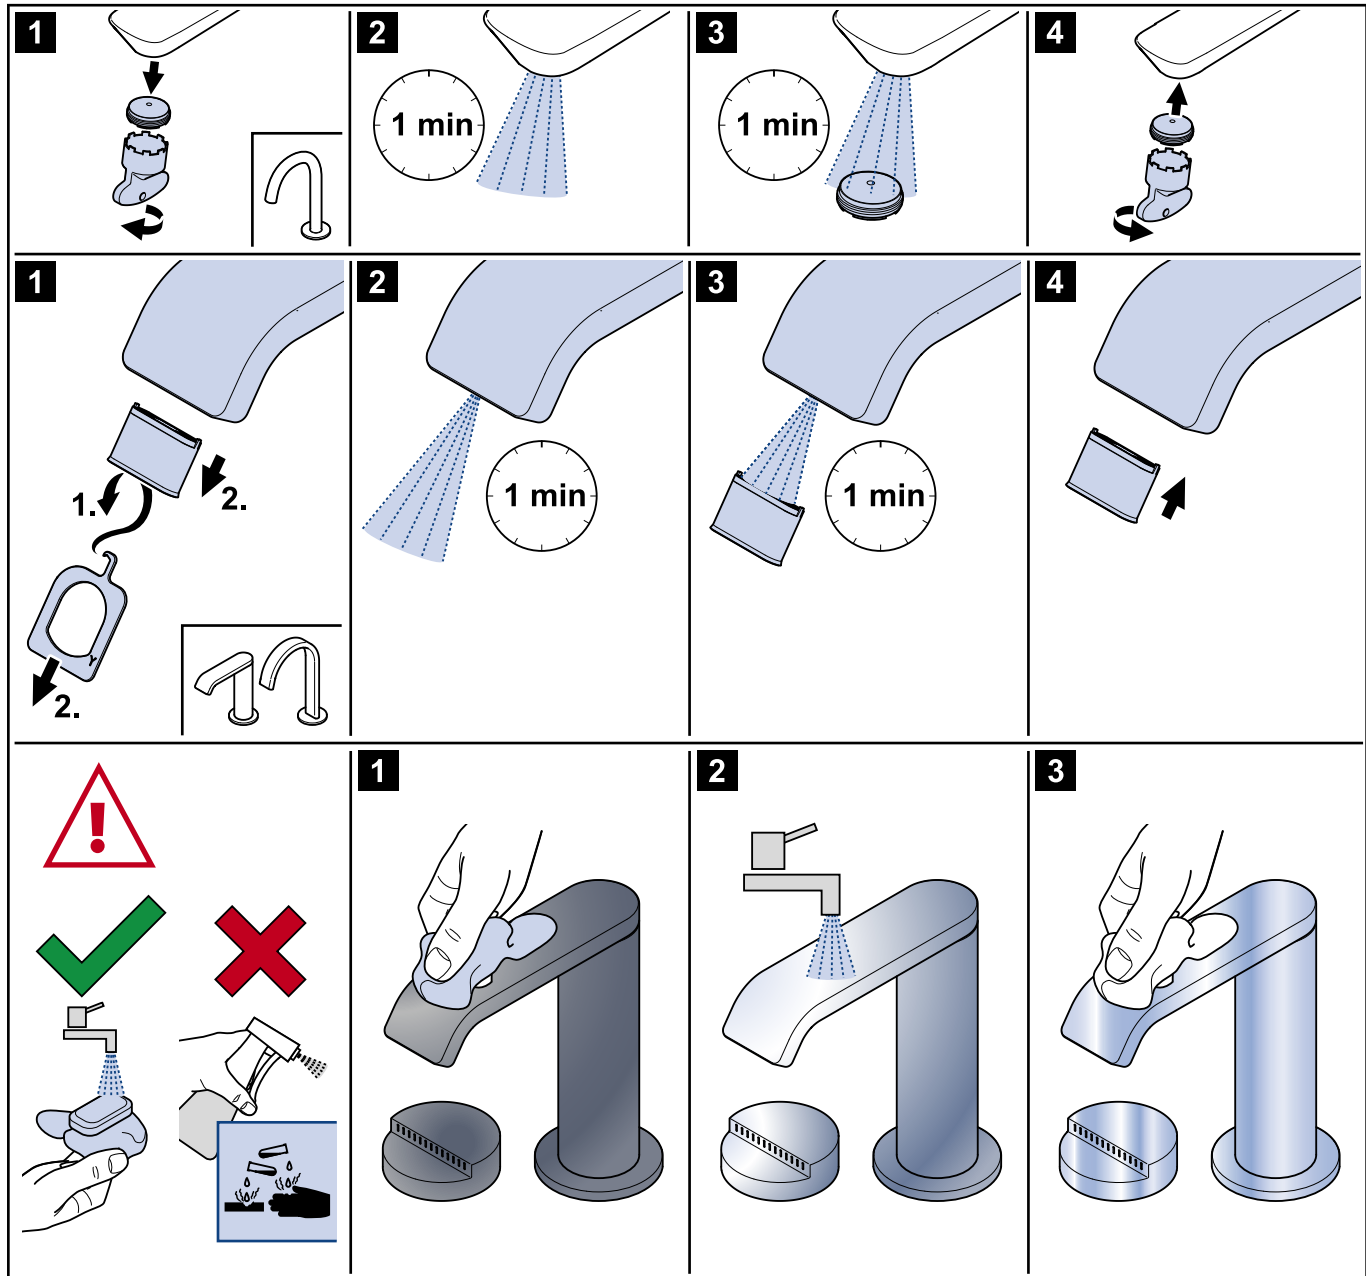

Dawn, Loop & Friends

| | | | |
|-------------------------------------|---------------------------------------|----------------|----------------|
| DE Montageanleitung | IT Istruzioni per il montaggio | TVT10651015261 | TVT10651315161 |
| FR Instructions de montage | PL Instrukcja montażu | TVT10651015361 | TVT10651315261 |
| NL Montagehandleiding | ZH 安装说明 | TVT10651115161 | TVT10651315361 |
| ES Instrucciones de montaje | | TVT10651115261 | TVT10651415061 |
| EN Installation instructions | TVT10651015161 | TVT10651215061 | TVT10651415361 |