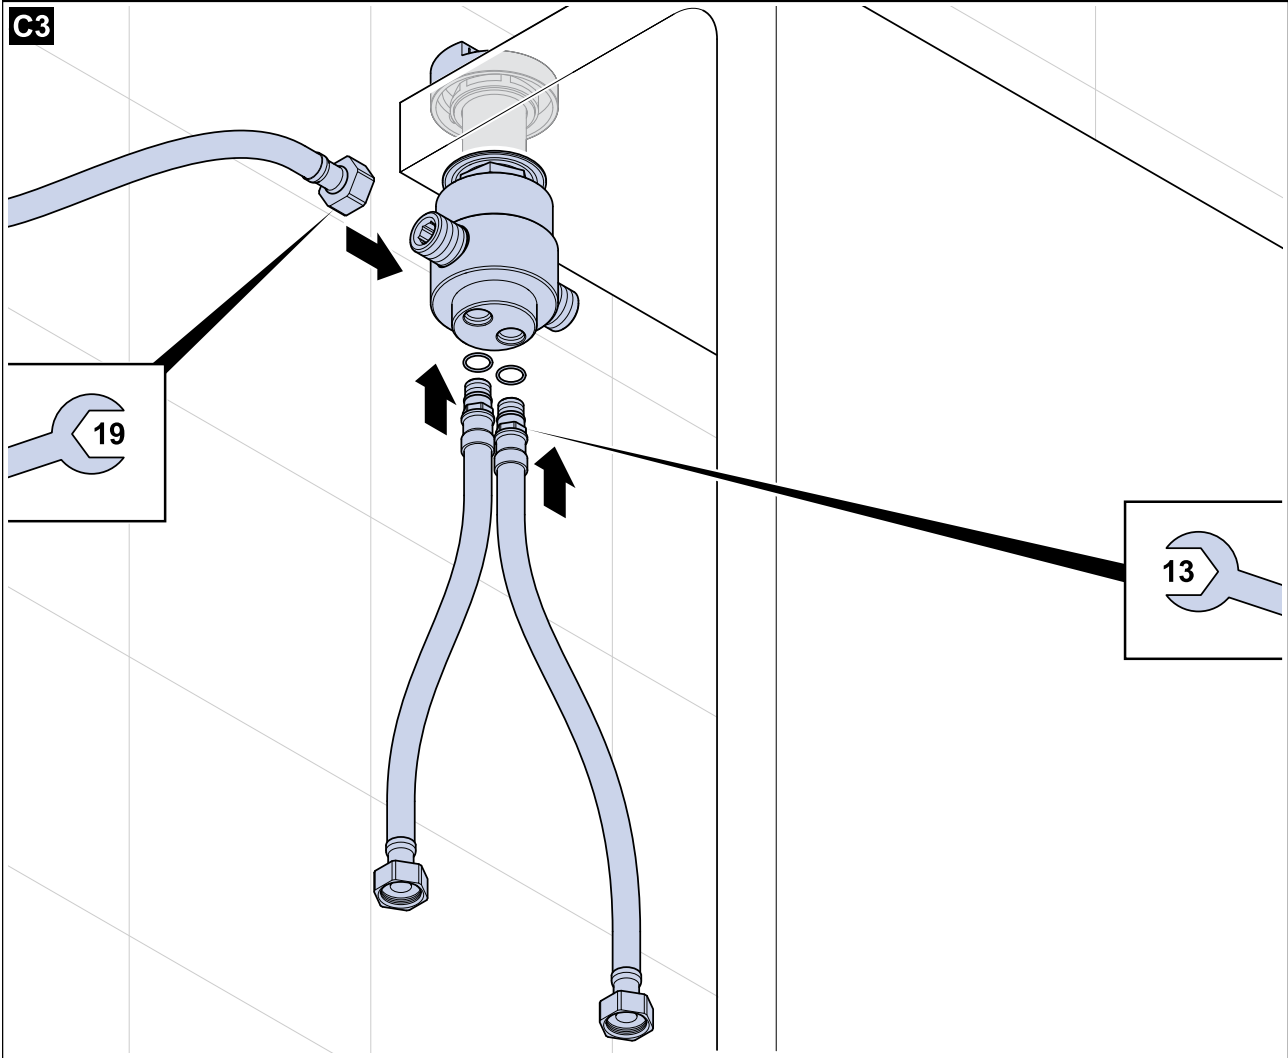

Dawn, Loop & Friends

| | | | |
|-------------------------------------|---------------------------------------|----------------|----------------|
| DE Montageanleitung | IT Istruzioni per il montaggio | TVT10651015261 | TVT10651315161 |
| FR Instructions de montage | PL Instrukcja montażu | TVT10651015361 | TVT10651315261 |
| NL Montagehandleiding | ZH 安装说明 | TVT10651115161 | TVT10651315361 |
| ES Instrucciones de montaje | | TVT10651115261 | TVT10651415061 |
| EN Installation instructions | TVT10651015161 | TVT10651215061 | TVT10651415361 |