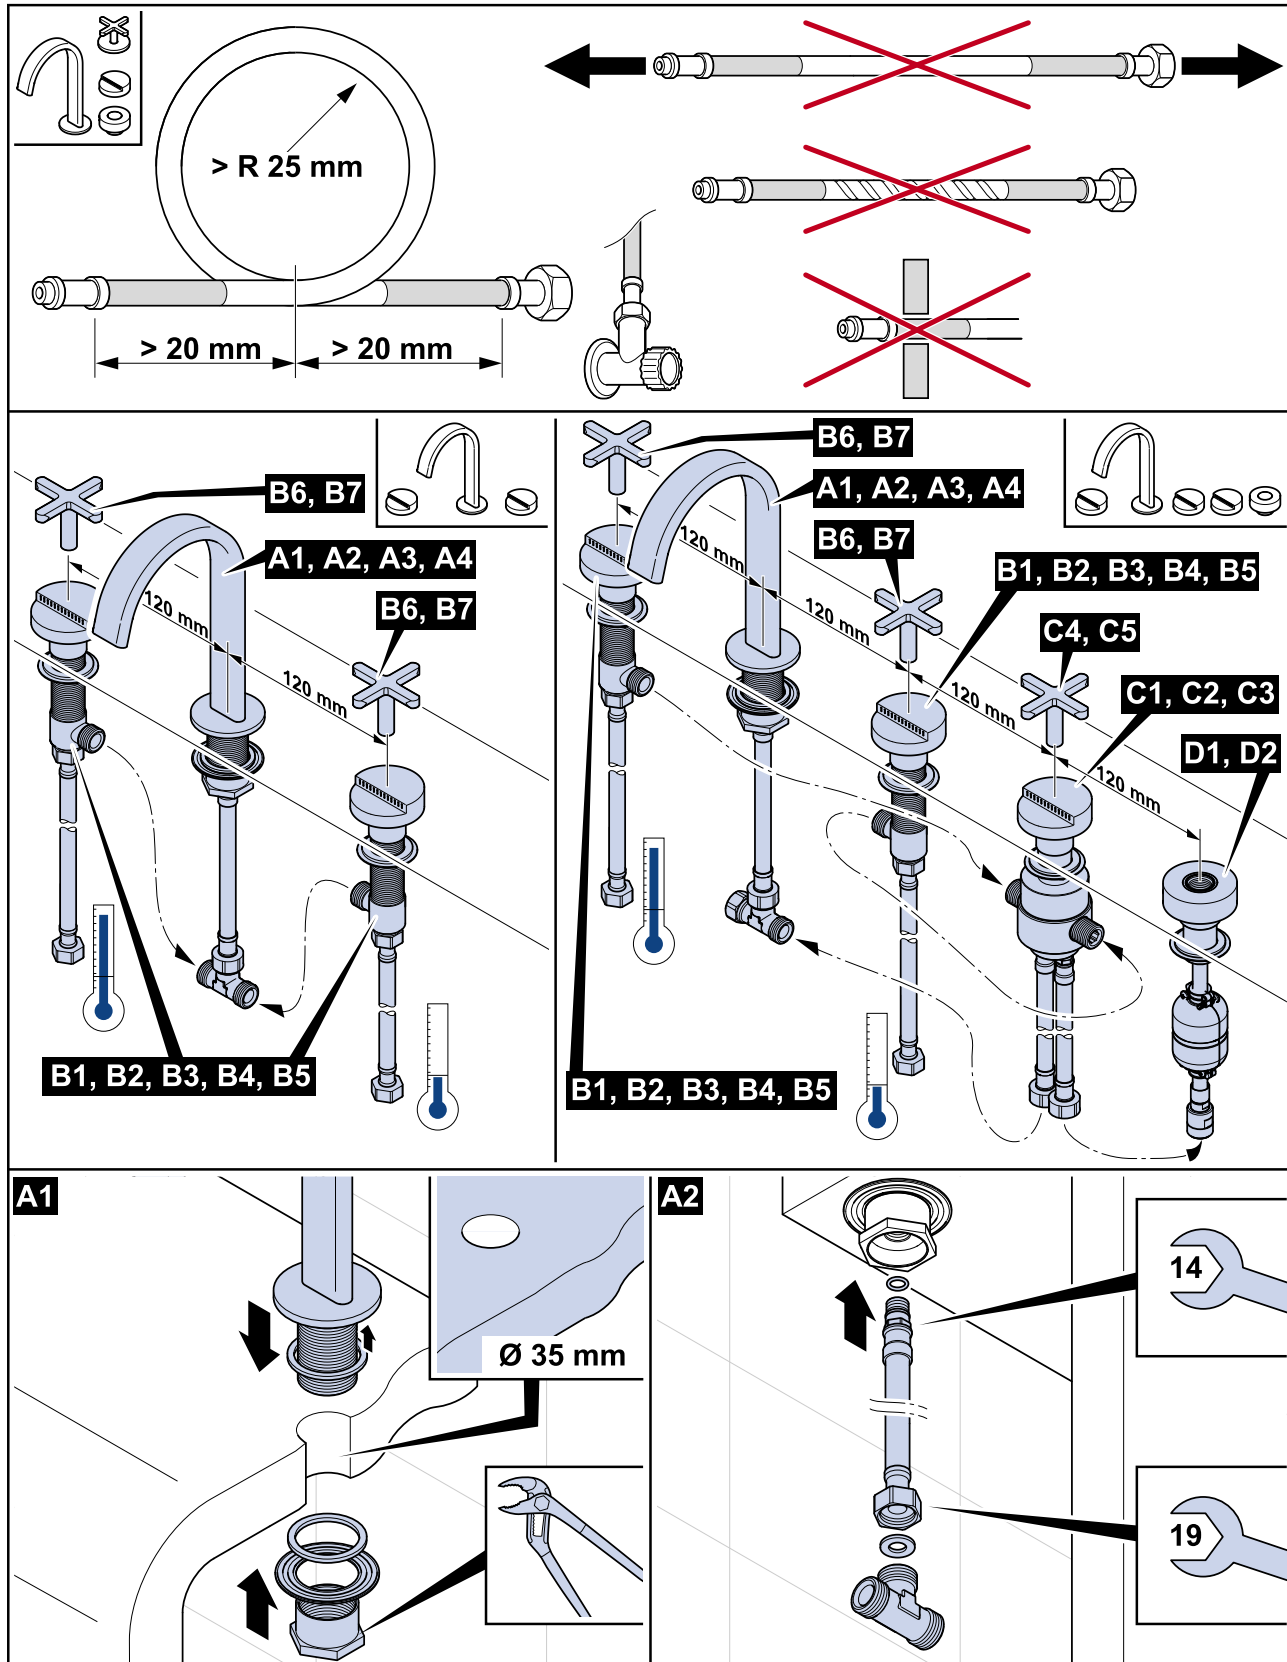

# Dawn, Loop & Friends

<b>DE</b> Montageanleitung	<b>IT</b> Istruzioni per il montaggio	TVT10651015161	TVT10651115361
<b>FR</b> Instructions de montage	<b>PL</b> Instrukcja montażu	TVT10651015261	TVT10651215061
<b>NL</b> Montagehandleiding	<b>ZH</b> 安装说明	TVT10651015361	TVT10651315161
<b>ES</b> Instrucciones de montaje		TVT10651115161	TVT10651315261
<b>EN</b> Installation instructions		TVT10651115261	