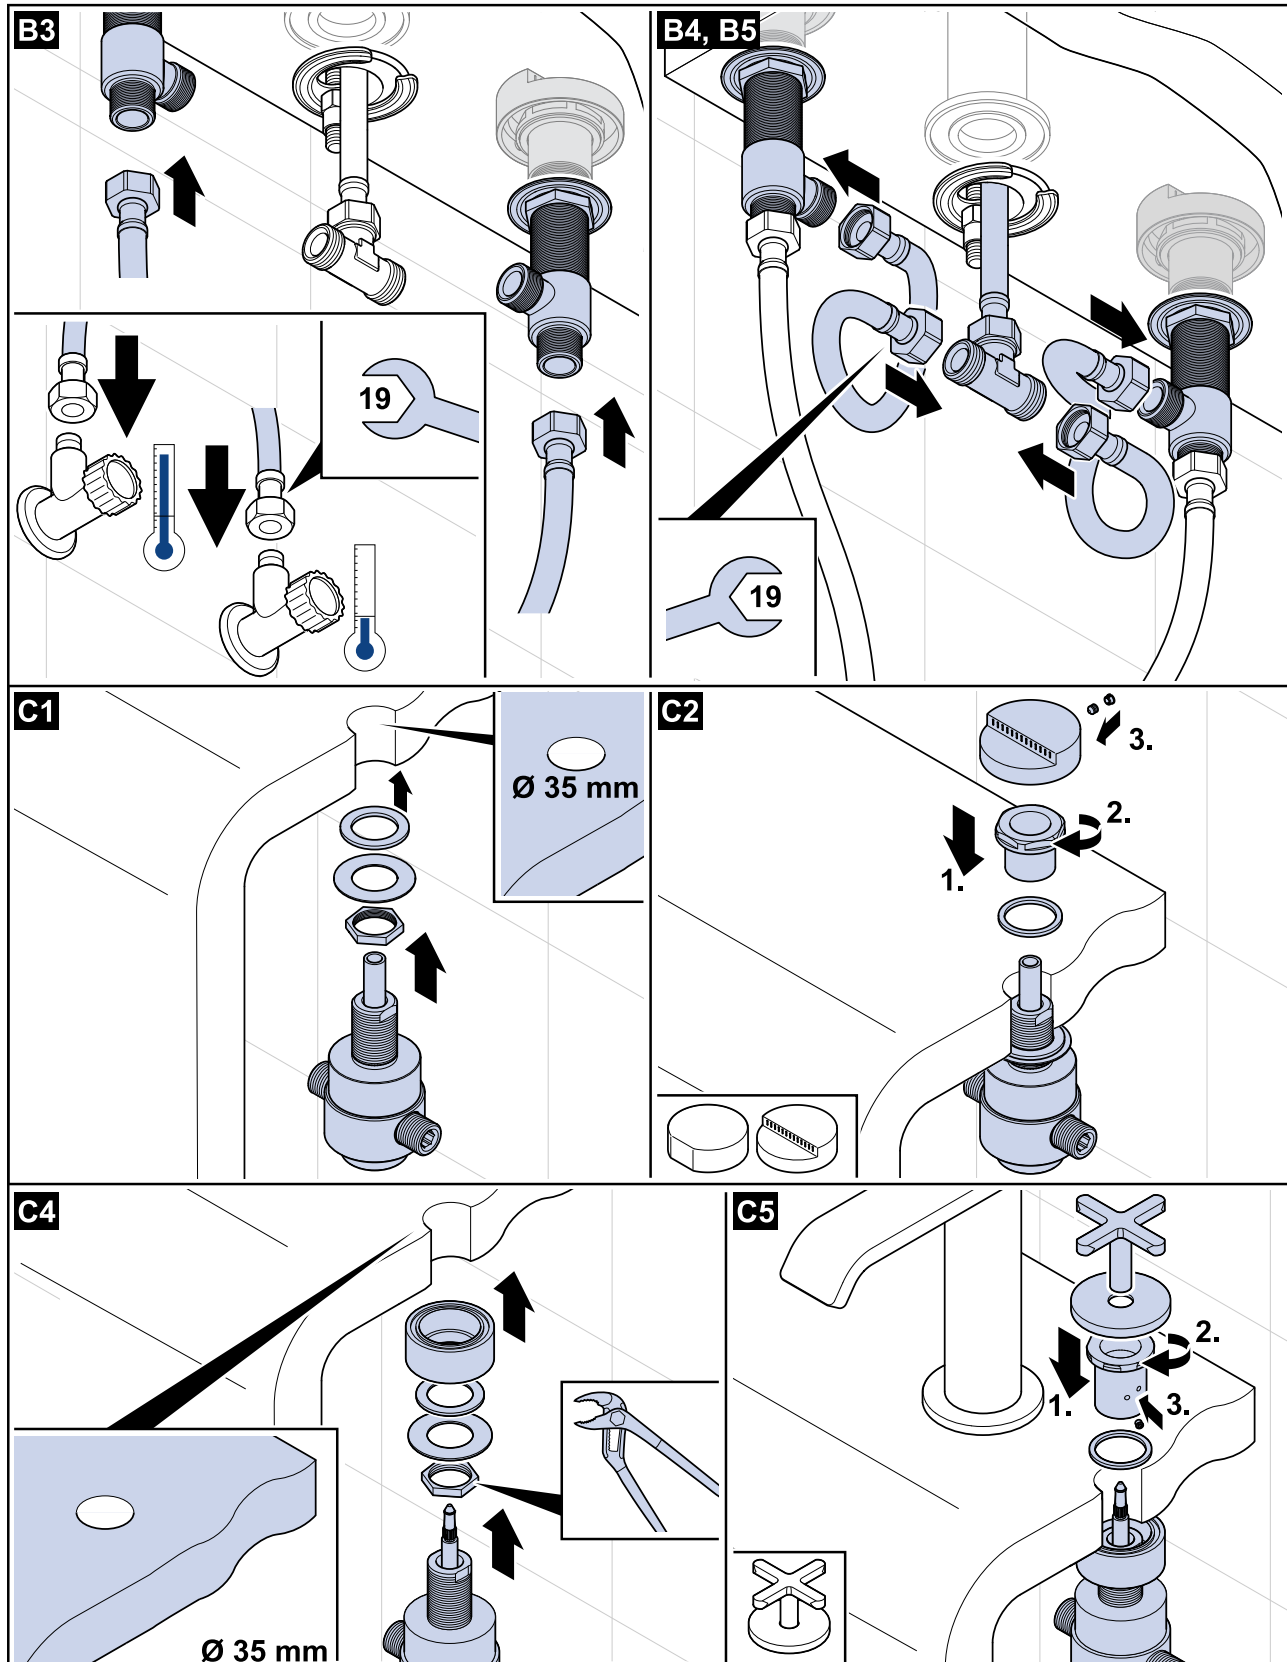

# Dawn, Loop & Friends

<b>DE</b> Montageanleitung	<b>IT</b> Istruzioni per il montaggio	TVT10651015161	TVT10651115361
<b>FR</b> Instructions de montage	<b>PL</b> Instrukcja montażu	TVT10651015261	TVT10651215061
<b>NL</b> Montagehandleiding	<b>ZH</b> 安装说明	TVT10651015361	TVT10651315161
<b>ES</b> Instrucciones de montaje		TVT10651115161	TVT10651315261
<b>EN</b> Installation instructions		TVT10651115261	