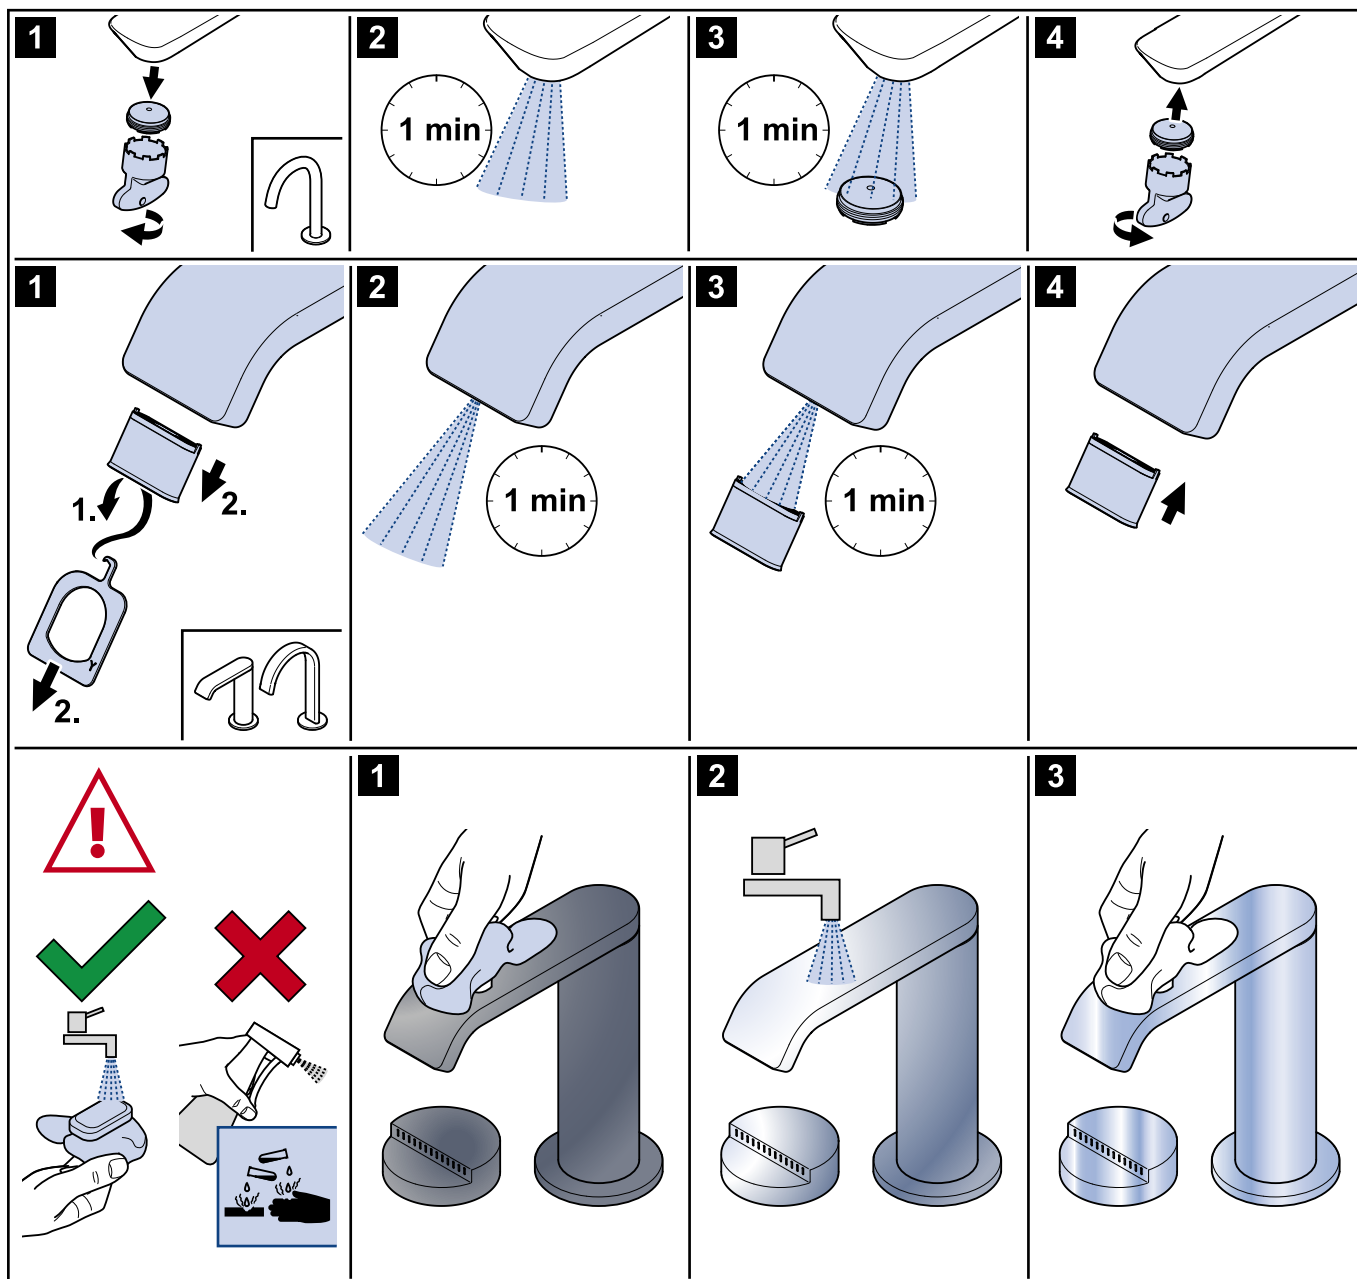

# Dawn, Loop & Friends

<b>DE</b> Montageanleitung	<b>IT</b> Istruzioni per il montaggio	TVT10651015161	TVT10651115361
<b>FR</b> Instructions de montage	<b>PL</b> Instrukcja montażu	TVT10651015261	TVT10651215061
<b>NL</b> Montagehandleiding	<b>ZH</b> 安装说明	TVT10651015361	TVT10651315161
<b>ES</b> Instrucciones de montaje		TVT10651115161	TVT10651315261
<b>EN</b> Installation instructions		TVT10651115261	