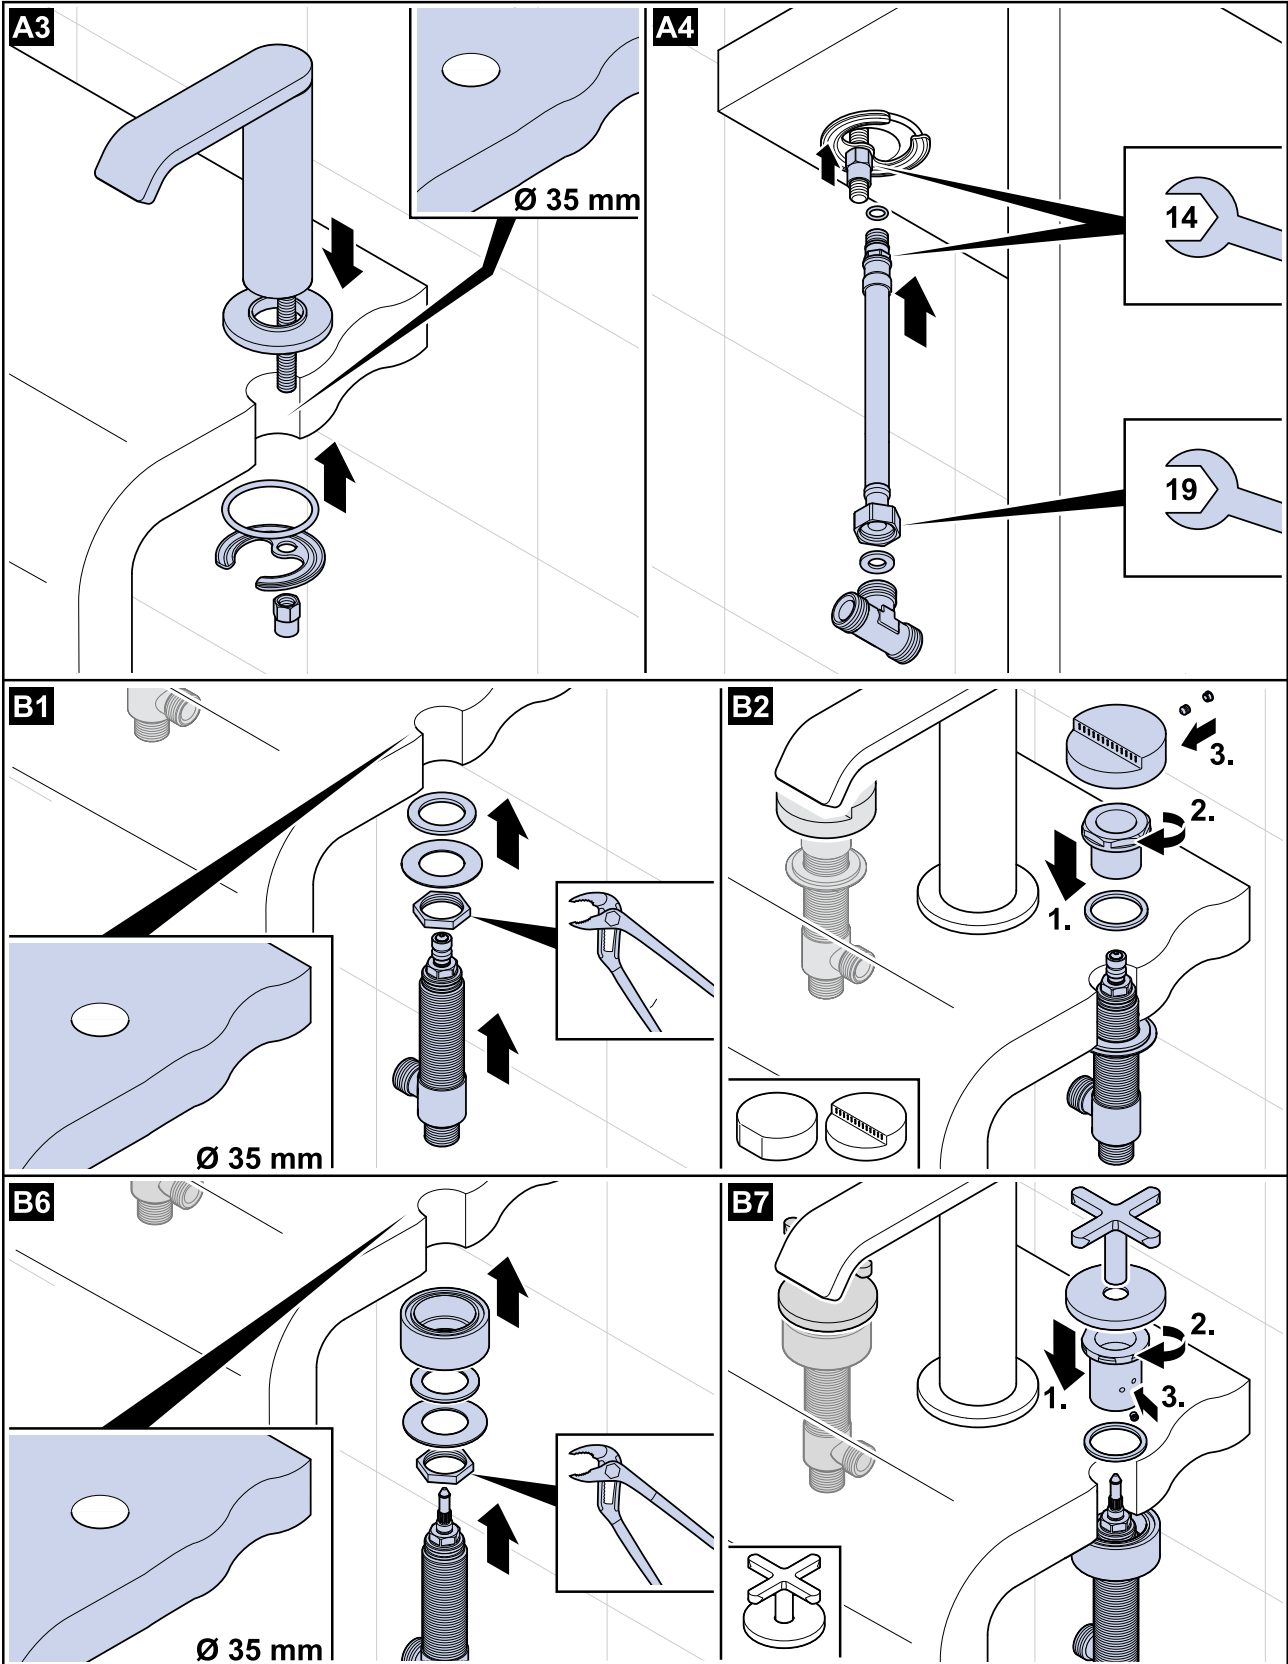

# Dawn, Loop & Friends

<b>DE</b> Montageanleitung	<b>IT</b> Istruzioni per il montaggio	TVT10651015161	TVT10651115361
<b>FR</b> Instructions de montage	<b>PL</b> Instrukcja montażu	TVT10651015261	TVT10651215061
<b>NL</b> Montagehandleiding	<b>ZH</b> 安装说明	TVT10651015361	TVT10651315161
<b>ES</b> Instrucciones de montaje		TVT10651115161	TVT10651315261
<b>EN</b> Installation instructions		TVT10651115261	