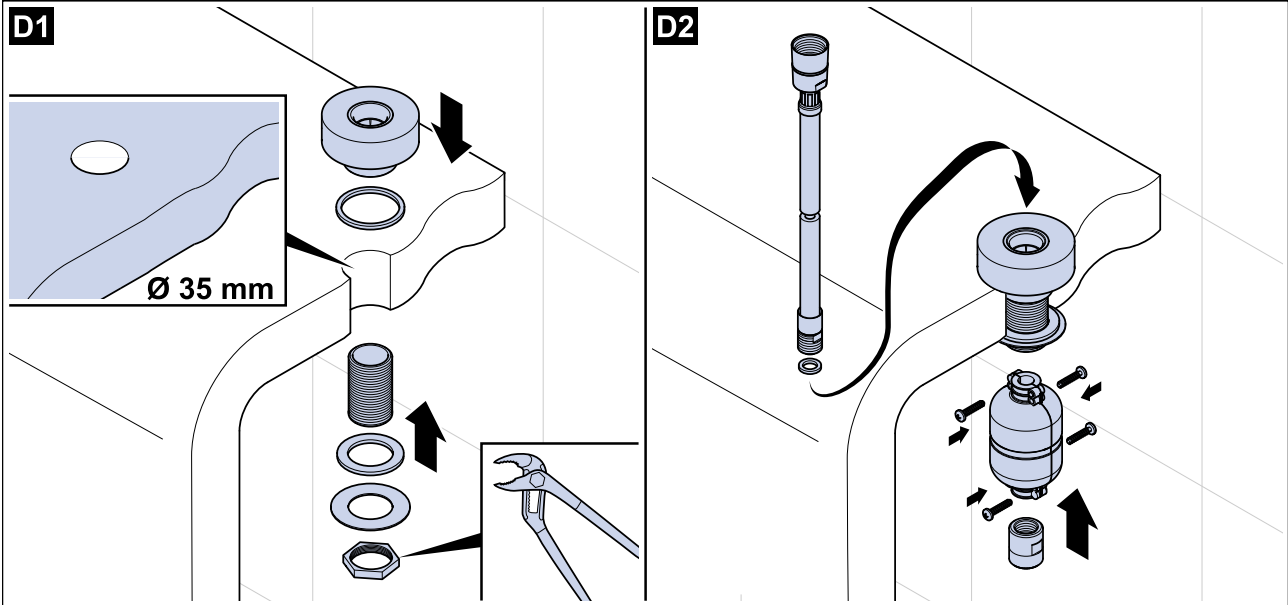

# Dawn, Loop & Friends

<b>DE</b> Montageanleitung	<b>IT</b> Istruzioni per il montaggio	TVT10651015161	TVT10651115361
<b>FR</b> Instructions de montage	<b>PL</b> Instrukcja montażu	TVT10651015261	TVT10651215061
<b>NL</b> Montagehandleiding	<b>ZH</b> 安装说明	TVT10651015361	TVT10651315161
<b>ES</b> Instrucciones de montaje		TVT10651115161	TVT10651315261
<b>EN</b> Installation instructions		TVT10651115261	