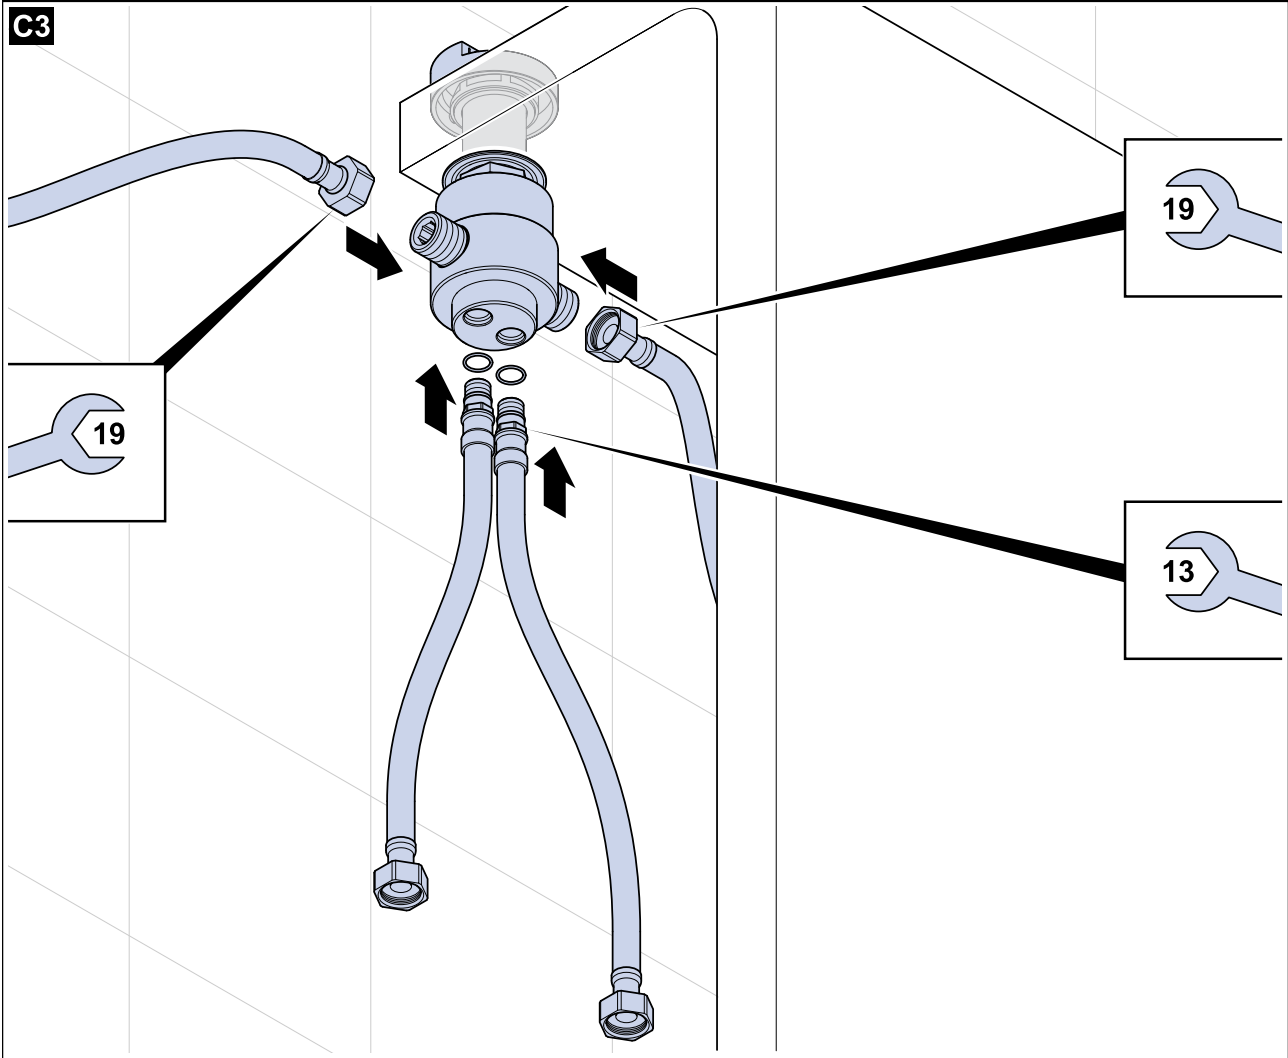

# Dawn, Loop & Friends

<b>DE</b> Montageanleitung	<b>IT</b> Istruzioni per il montaggio	TVT10651015161	TVT10651115361
<b>FR</b> Instructions de montage	<b>PL</b> Instrukcja montażu	TVT10651015261	TVT10651215061
<b>NL</b> Montagehandleiding	<b>ZH</b> 安装说明	TVT10651015361	TVT10651315161
<b>ES</b> Instrucciones de montaje		TVT10651115161	TVT10651315261
<b>EN</b> Installation instructions		TVT10651115261	