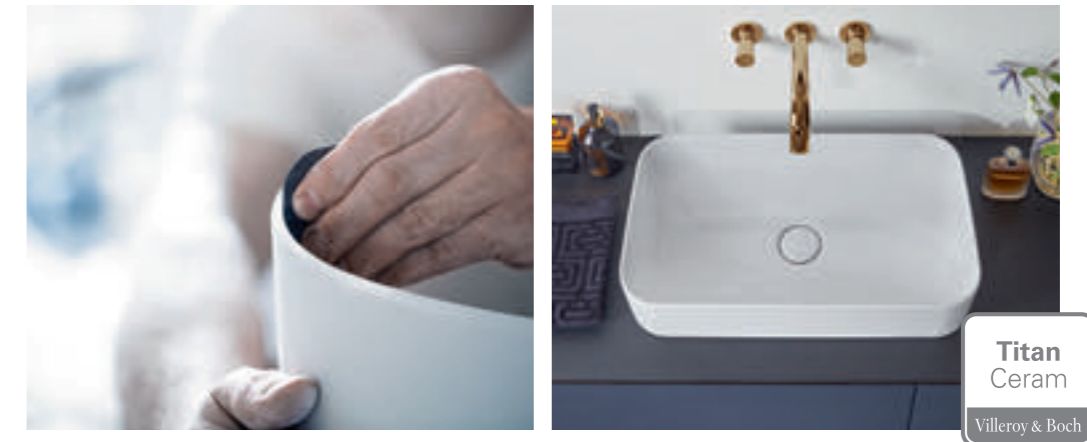

- Van natuurlijke grondstoffen als veldspaat, kwarts en klei
- Buitengewoon sterk
- Extra dunne wanddiktes
- Maakt subtiele vormen en smalle rondingen mogelijk

TITANGLAZE

Het glazuur van kristallijn aluminiumoxide veredelt het keramiek duurzaam met een extra sterke, matte beschermende laag.