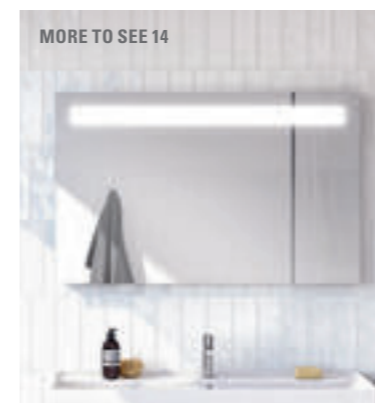

Tal van designs en mogelijkheden

- Subway 3.0: met hoogwaardig aluminium frame
- Finion: optioneel met ledverlichting, geluidssysteem of verwarmd
- More To See One: moderne, sobere schoonheid
- More To See 14: met dimbare ledverlichting