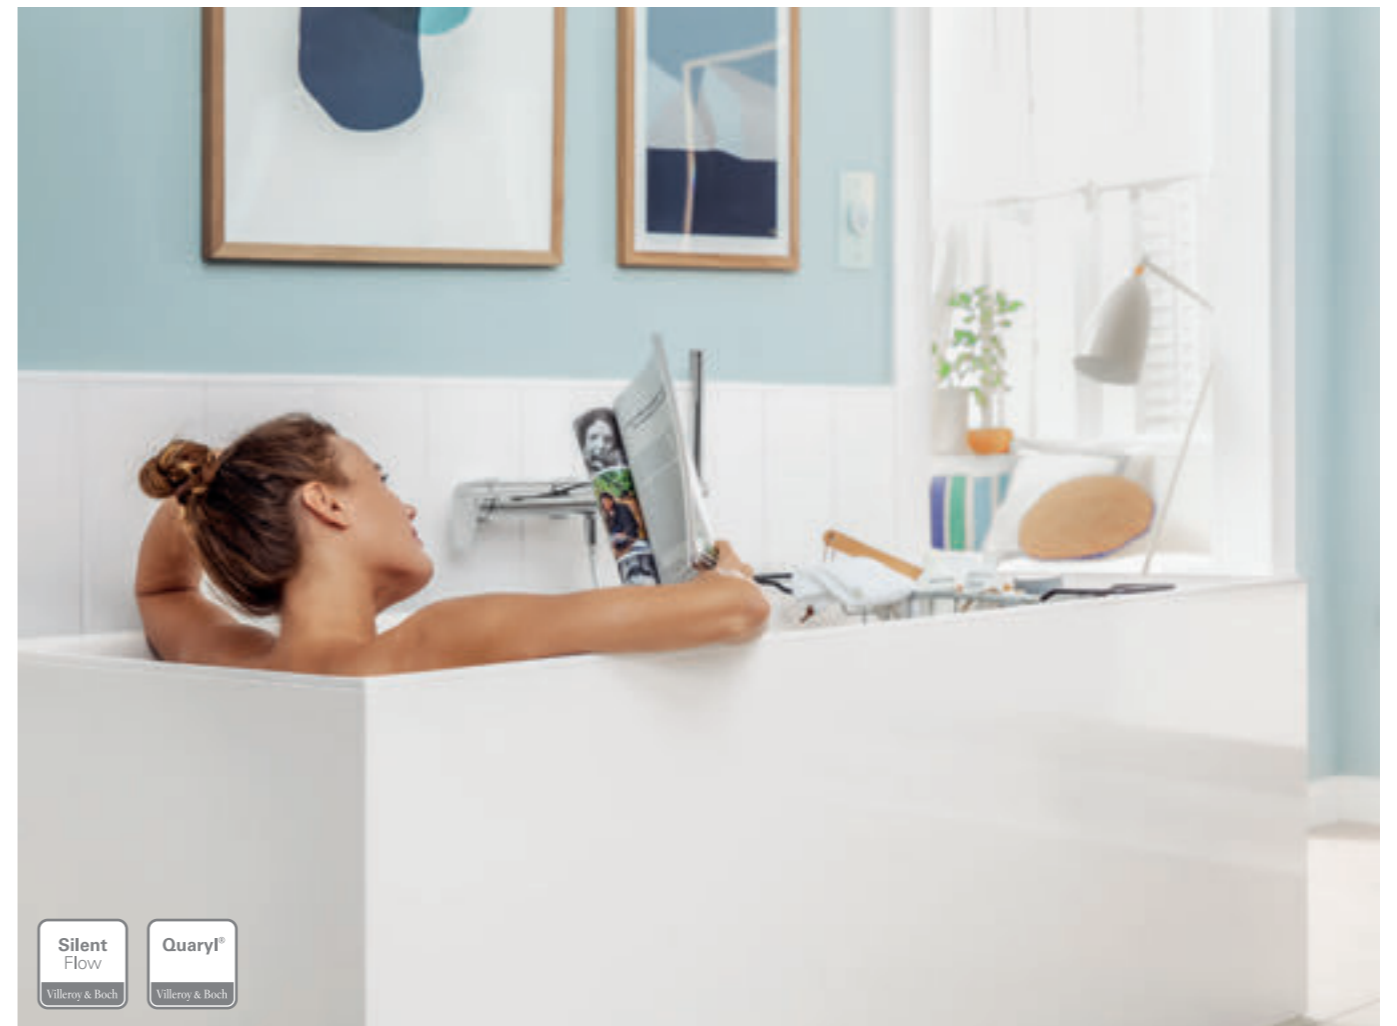

Silent Flow
Villeroy & Boch

Quaryl®
Villeroy & Boch