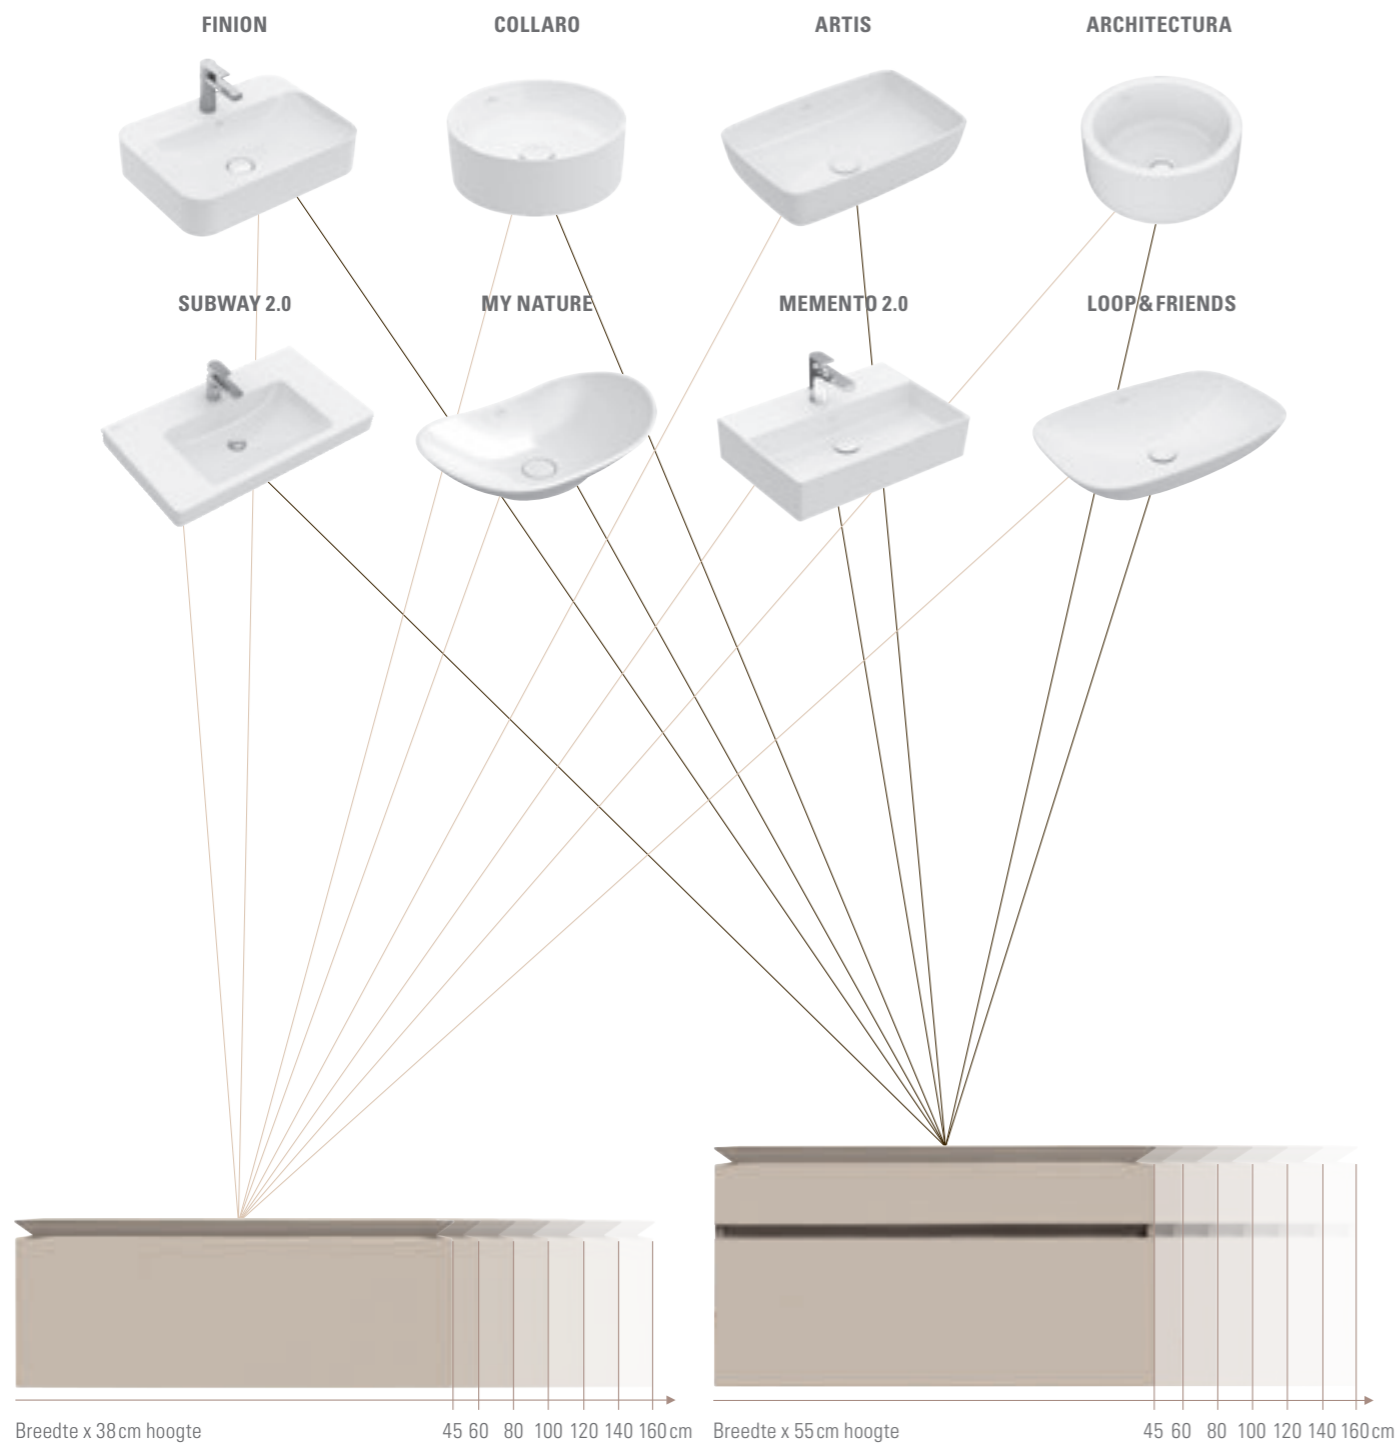

Bad

- Wordt met SilentFlow zachtjes vanuit de bodem gevuld
- Langwerpige overloop
- Slechts 1 cm hoge rand
- Van prettig aanvoelend Quaryl®

Voor een time-out in je eigen huis

In het ergonomisch gevormde bad met grote diepte en comfortabele rugleuning ervaar je veel ontspannen momenten.

LEGATO
— Collection —

- **Individueel:** veelzijdig te combineren badkamermeubels
- **Combinaties:** met veel van onze wastafels
- **Modern:** bad met slechts 2 cm randhoogte
- **Comfortabel:** middenafvoer voor het baden met z'n tweeën

*Fraaie
blikvanger*

Eenvoudig individueel combineren

Past bij vrijwel alle Villeroy & Boch wastafels
Op de onderkasten met een breedte van 45 tot 160 cm komt het keramiek functioneel en stijlvol tot zijn recht.