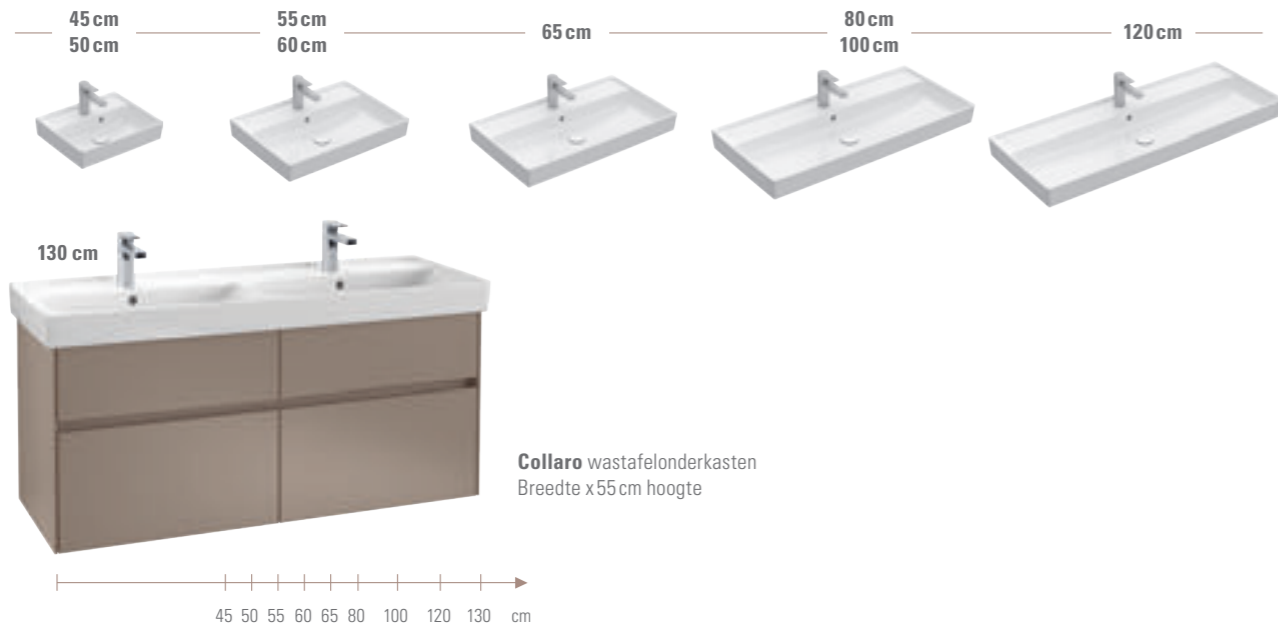

→ Veelzijdig te combineren. Bij elke Collaro wastafel is er een bijpassende Collaro onderkast. Maar de wastafels kunnen ook uitstekend worden gecombineerd met de collecties Finion vanaf pagina 24 of Legato vanaf pagina 52.