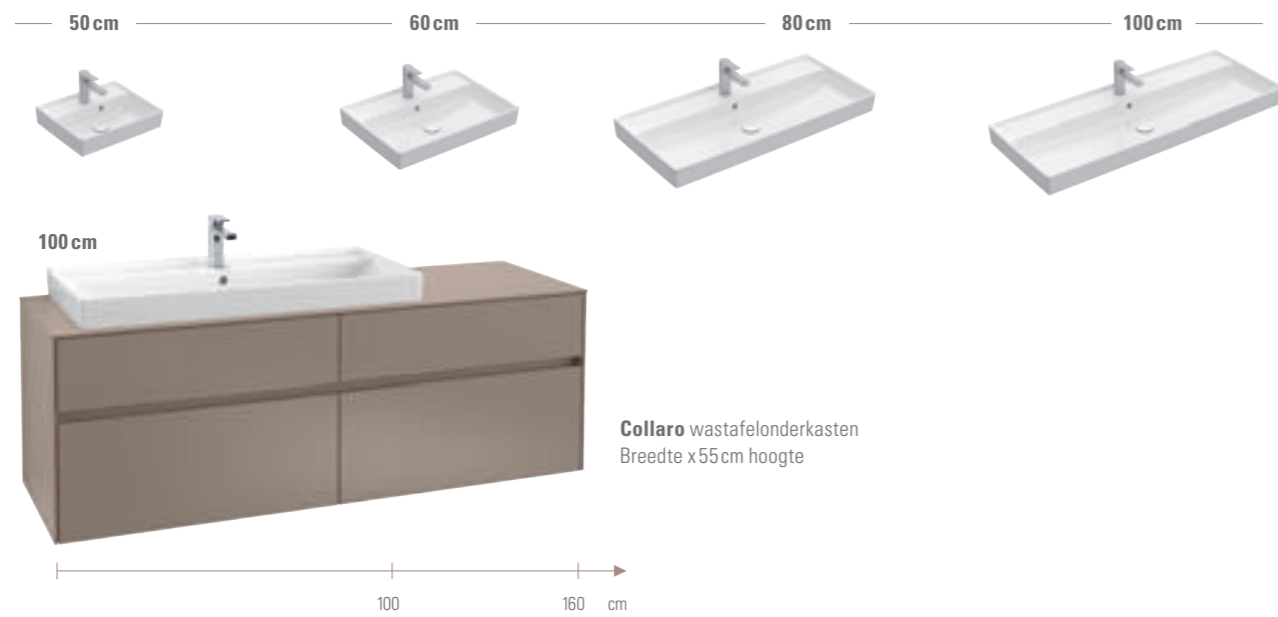

→ Veelzijdig te combineren. Bij elke Collaro wastafel is er een bijpassende Collaro onderkast. Maar de wastafels kunnen ook uitstekend worden gecombineerd met de collecties Finion vanaf pagina 24 of Legato vanaf pagina 52.