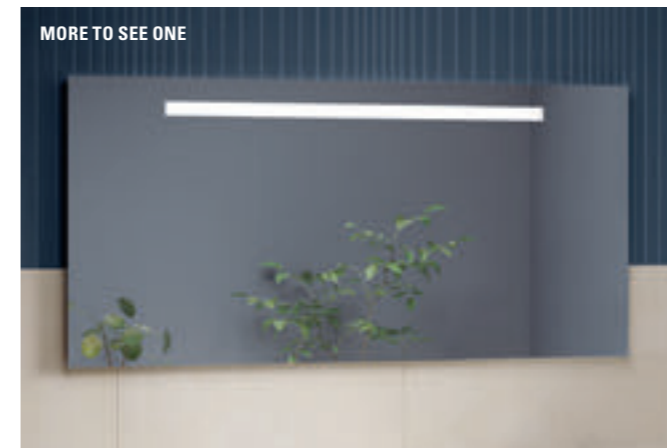

Tal van designs en mogelijkheden

- Subway 3.0: met hoogwaardig aluminium frame
- Finion: optioneel met ledverlichting, geluidssysteem of verwarmd
- More To See One: moderne, sobere schoonheid
- More To See 14: met dimbare ledverlichting