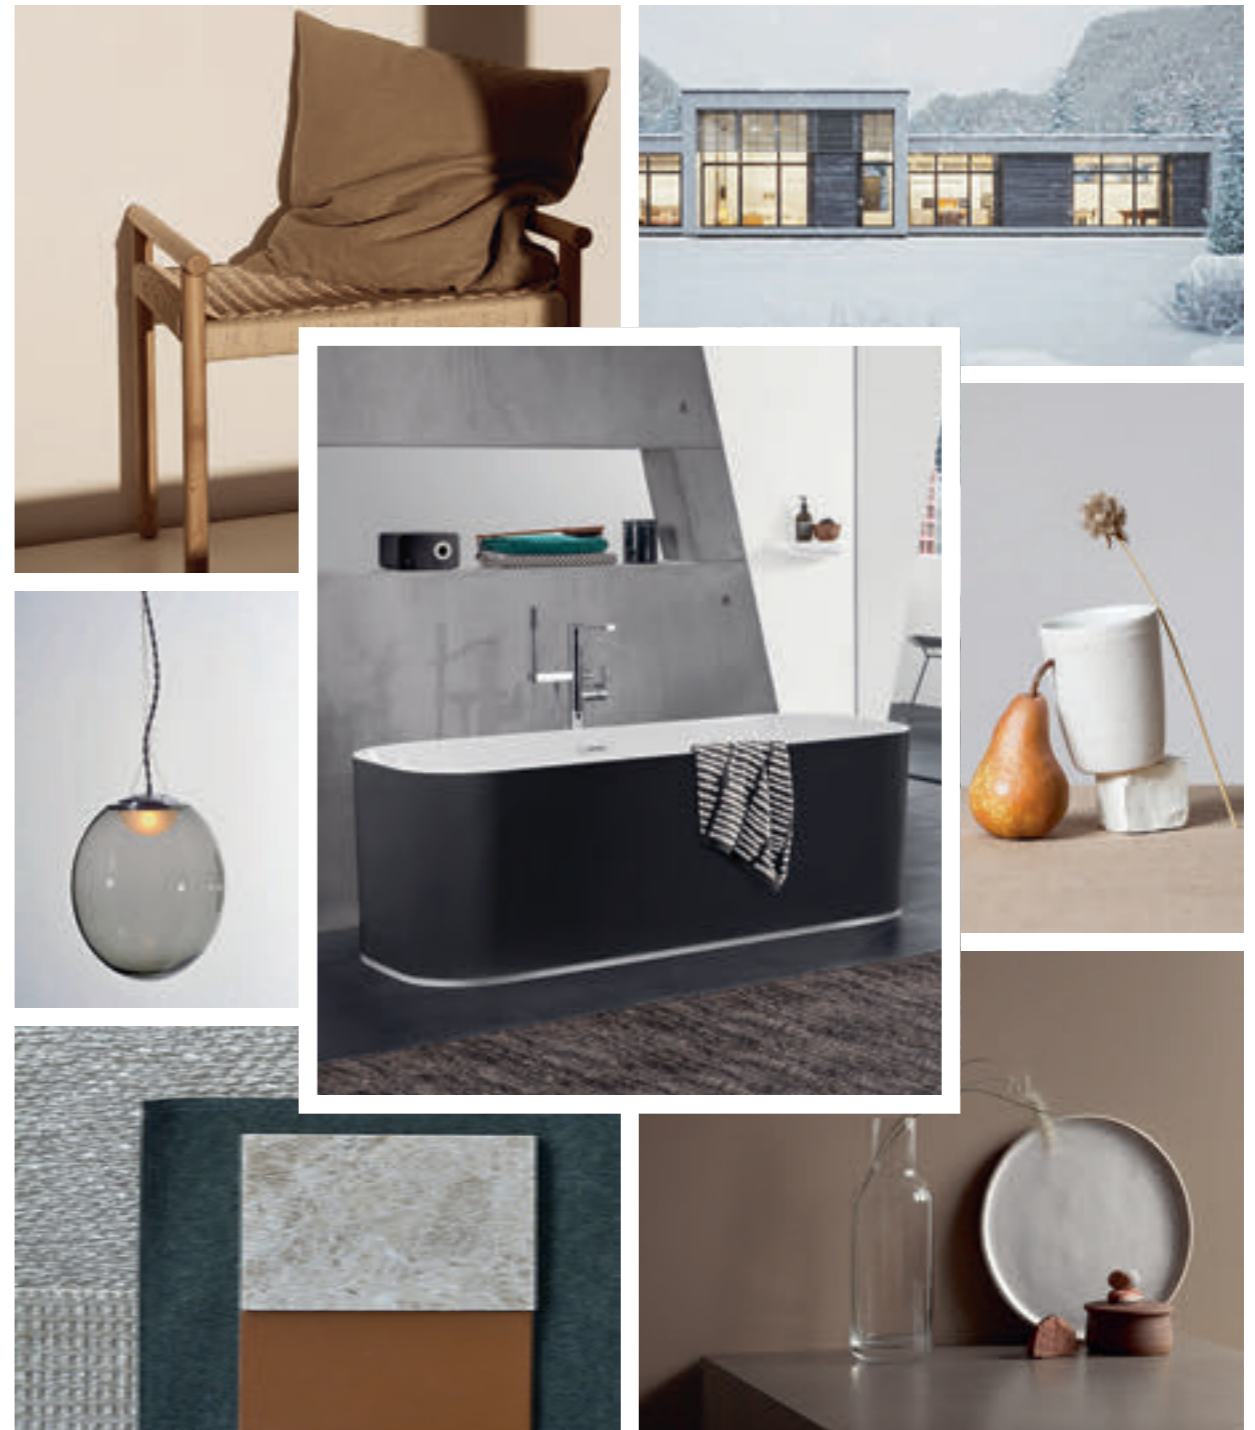

MEMENTO 2.0 / FINION

STIJLWERELDEN

DESIGNER PATRICK FREY

BEHAAGLIJK MINIMALISME

“Rechte lijnen, vrije oppervlakken en strakke vormen benadrukken de functionaliteit van de badkamer. Het wordt pas echt uitnodigend met een doordacht verlichtingsconcept en fijne accessoires.”