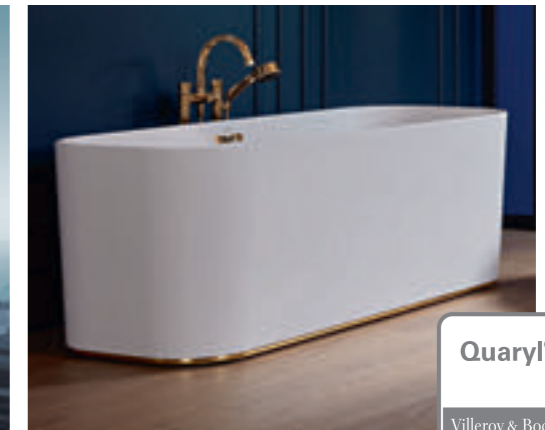

Quaryl®

Villeroy & Boch

- Hoofdzakelijk gemaakt van natuurlijk kwarts
- Voor exclusieve producten met ongekend nauwkeurige vormen
- Geluiddempend, stoot-, slag- en krasvast
- Bijzonder hygiënisch met aangenaam warm huidgevoel
- Langdurig briljante glans door onderhoudsvriendelijke oppervlakken
- Grote kleurenrijkdom in glanzend en mat

INVISIBLEJETS

Vrijwel onzichtbaar harmoniëren de massage jets met de spa en brengen een subtiele schoonheid in de badkamer. En het belangrijkste: ze zorgen voor maximale ontspanning.