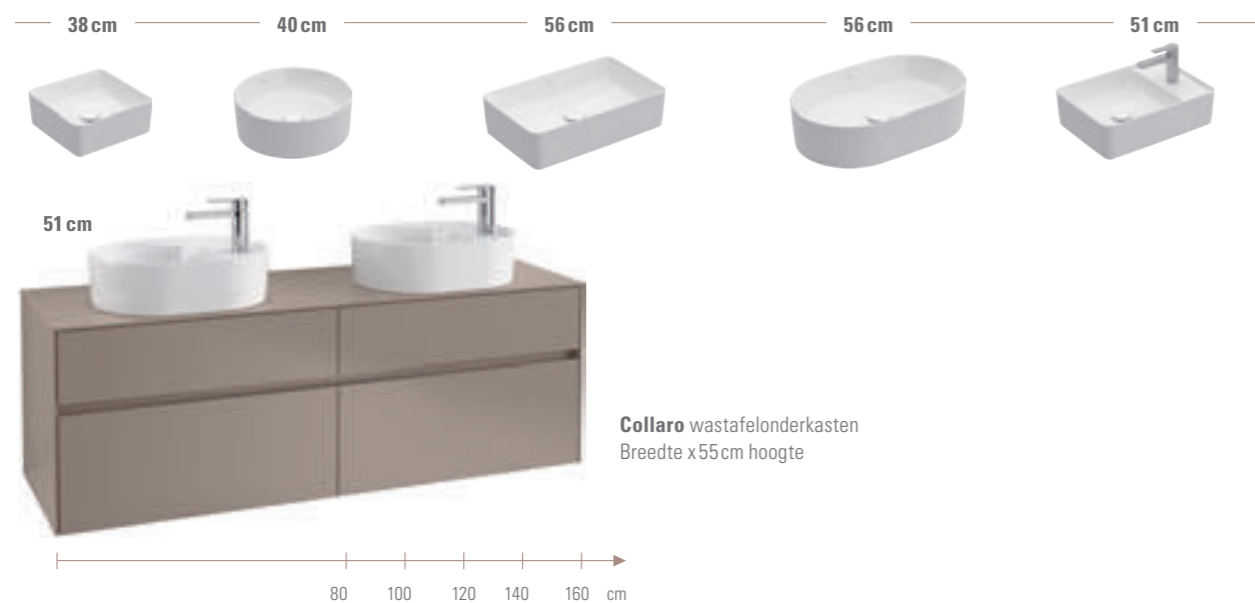

→ Veelzijdig te combineren. Bij elke Collaro wastafel is er een bijpassende Collaro onderkast. Maar de wastafels kunnen ook uitstekend worden gecombineerd met de collecties Finion vanaf pagina 24 of Legato vanaf pagina 52.