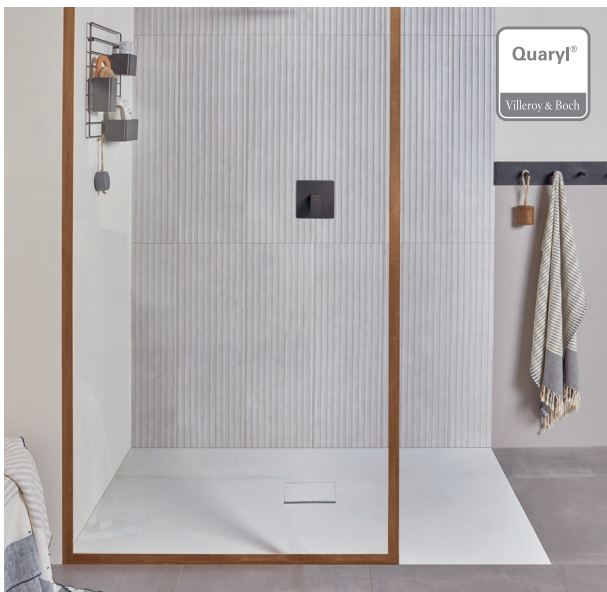

Ein Bad mit Konzept

Die Kollektion Subway 3.0 ist so konzipiert, dass für unterschiedliche Grundrisse individuelle Lösungen realisierbar sind. Dabei bilden Waschbecken, Möbel, Spiegel und WC immer ein harmonisches Gesamtbild, das den Zeitgeist überdauert.

Perfekt
aufeinander
abgestimmt

Machen Sie es
sich einzigartig

Das Bad in Ihrem Stil

Richten Sie Ihr Badezimmer so wohnlich ein, wie es zu Ihrem Lifestyle passt. Mit sieben Farben und vier warmen Holzdekoren für Badmöbel verwirklicht Subway 3.0 unterschiedlichste Gestaltungswünsche. Die praktischen Schränke sorgen dafür, dass alle Dinge ihren Platz finden.

DUSCHWANNE SQUARO INFINITY

- Hygienisch: fugenlose, porenfreie Oberfläche aus Quaryl®
- Passt: perfektes Match zu Subway 3.0
- Komfortabel: ultraflaches, randloses Design

Groß im Kleinen

Ein Bad für gerngesehene Gäste
Auf kleinem Raum spielt
Subway 3.0 großzügig Stärken aus:
mit perfekt genutztem
Stauraum, dem kraftvollen WC
und Waschbecken, die auf
begrenzter Fläche größtmöglichen
Komfort bieten.