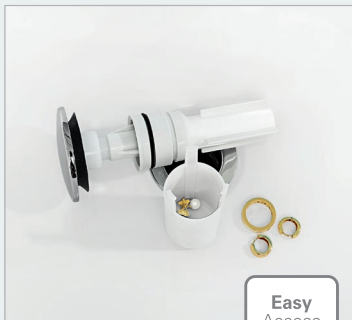

villeroyboch.com/antibac

**Ceramic
Plus**
Villeroy & Boch

CeramicPlus

Die veredelte Oberfläche für WCs und Waschbecken lässt sich besonders einfach reinigen. Durch den Abperl-Effekt schließen sich Wassertröpfchen zusammen und rollen mit Schmutz und Kalk in den Abfluss. Für besonders hygienische Keramikoberflächen.

villeroyboch.com/ceramicplus

**Easy
Access**
Villeroy & Boch

EasyAccess

In dem diskreten Siphon geht nichts verloren: Ohrringe, Milchzähne oder andere Kostbarkeiten werden von einem integrierten Behälter aufgefangen. Außerdem ist der Siphon einfach zu reinigen, da er von oben zugänglich ist.