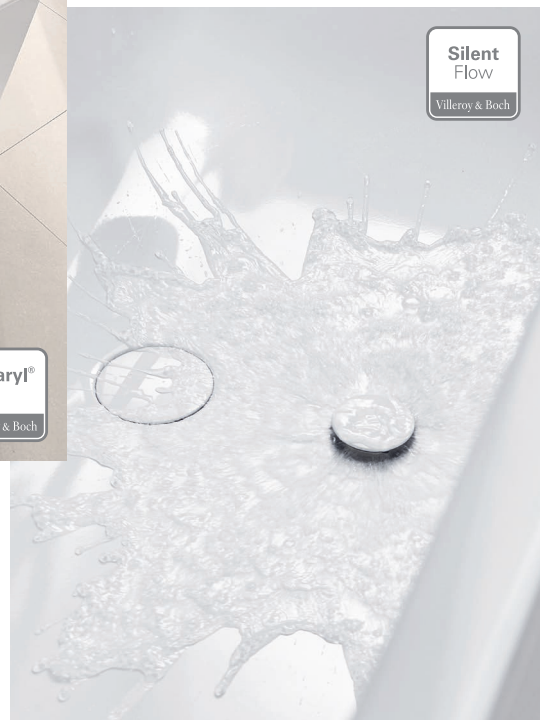

Ein Bad,
das entspannt

BADEWANNE

- Entspannend: füllt sich leise
- Stilvoll: länglicher Überlauf
- Zart: nur 1 cm hoher Rand
- Hautschmeichelnd: aus Quaryl®

Quaryl®
Villeroy & Boch

Silent
Flow
Villeroy & Boch

Für die Auszeit zu Hause
Mit großer Beckentiefe und einer komfortablen Rückenlehne erlebt man in der ergonomisch geformten Badewanne viele entspannte Momente.