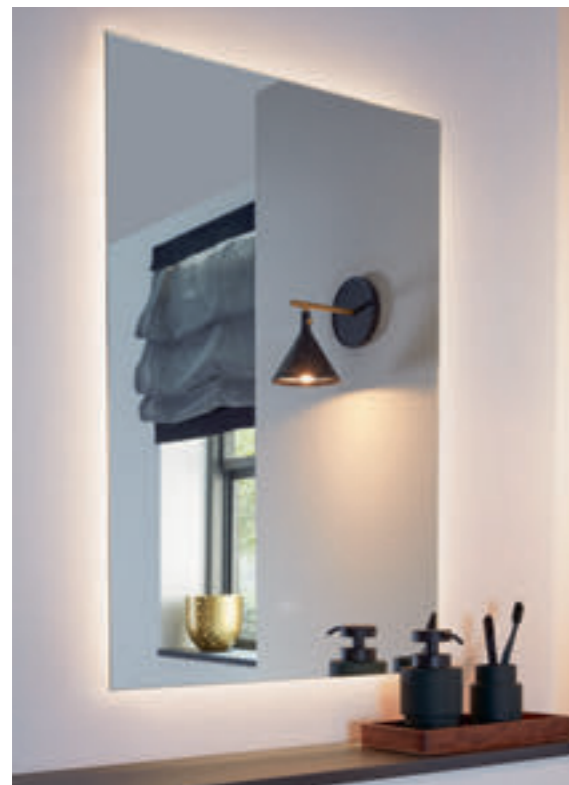

*Fonctionnel
et esthétique
à la fois*

FUTURION FLAT
Collection

MIROIRS ET ARMOIRES DE TOILETTE

Avec une lumière adaptée, nos miroirs et nos armoires de toilette créent toujours la bonne ambiance : la lumière du jour pour se réveiller, la lumière directe pour se maquiller ou la lumière chaude pour se relaxer. Nos armoires de toilette sont aussi des génies du rangement : elles sont le point fort de la salle de bains avec des fonctions utiles comme les prises de courant intégrées et un système d'éclairage astucieux et durable. Ainsi, la place devant le miroir devient votre endroit préféré.

My View Now : l'optimum en termes de rangement, d'éclairage et de design*

- Fonctionnelle : les étagères sont réglables en hauteur
- Adaptable : toujours la bonne lumière, que ce soit pour se relaxer ou pour se maquiller
- Nombreuses variantes : en plusieurs largeurs, sur crépi ou encastrée

MY VIEW 14

3 armoires de toilette, 3 options*

- My View-In : un volume de rangement pratiquement encastré au ras du mur
- My View 14 : des lampes LED intégrées dans les portes assurent un éclairage optimal à l'intérieur comme à l'extérieur de l'armoire
- My View 14+ : des barres de protection empêchent la chute des objets

MY VIEW 14+

*N'est commercialisée que dans certains pays

*N'est commercialisée que dans certains pays

More to See Lite : sobre et simplement adapté

- Personnalisé : la bonne forme et la bonne taille pour chaque salle de bains
- Brillant : avec un éclairage mural à LED sur son pourtour
- Ambiance : couleur de l'éclairage réglable entre la lumière du jour et un blanc chaud