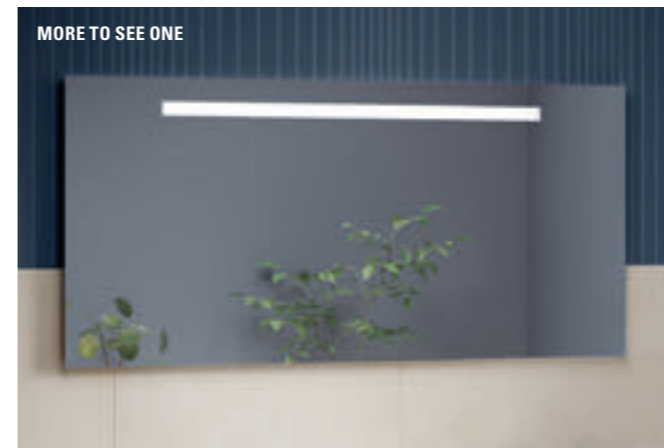

MY VIEW 14+

*N'est commercialisée que dans certains pays

*N'est commercialisée que dans certains pays

More to See Lite : sobre et simplement adapté

- Personnalisé : la bonne forme et la bonne taille pour chaque salle de bains
- Brillant : avec un éclairage mural à LED sur son pourtour
- Ambiance : couleur de l'éclairage réglable entre la lumière du jour et un blanc chaud