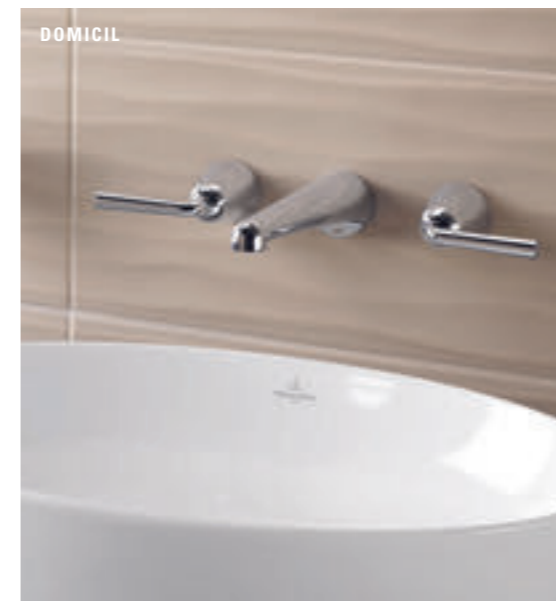

LA FLEUR

DOMICIL