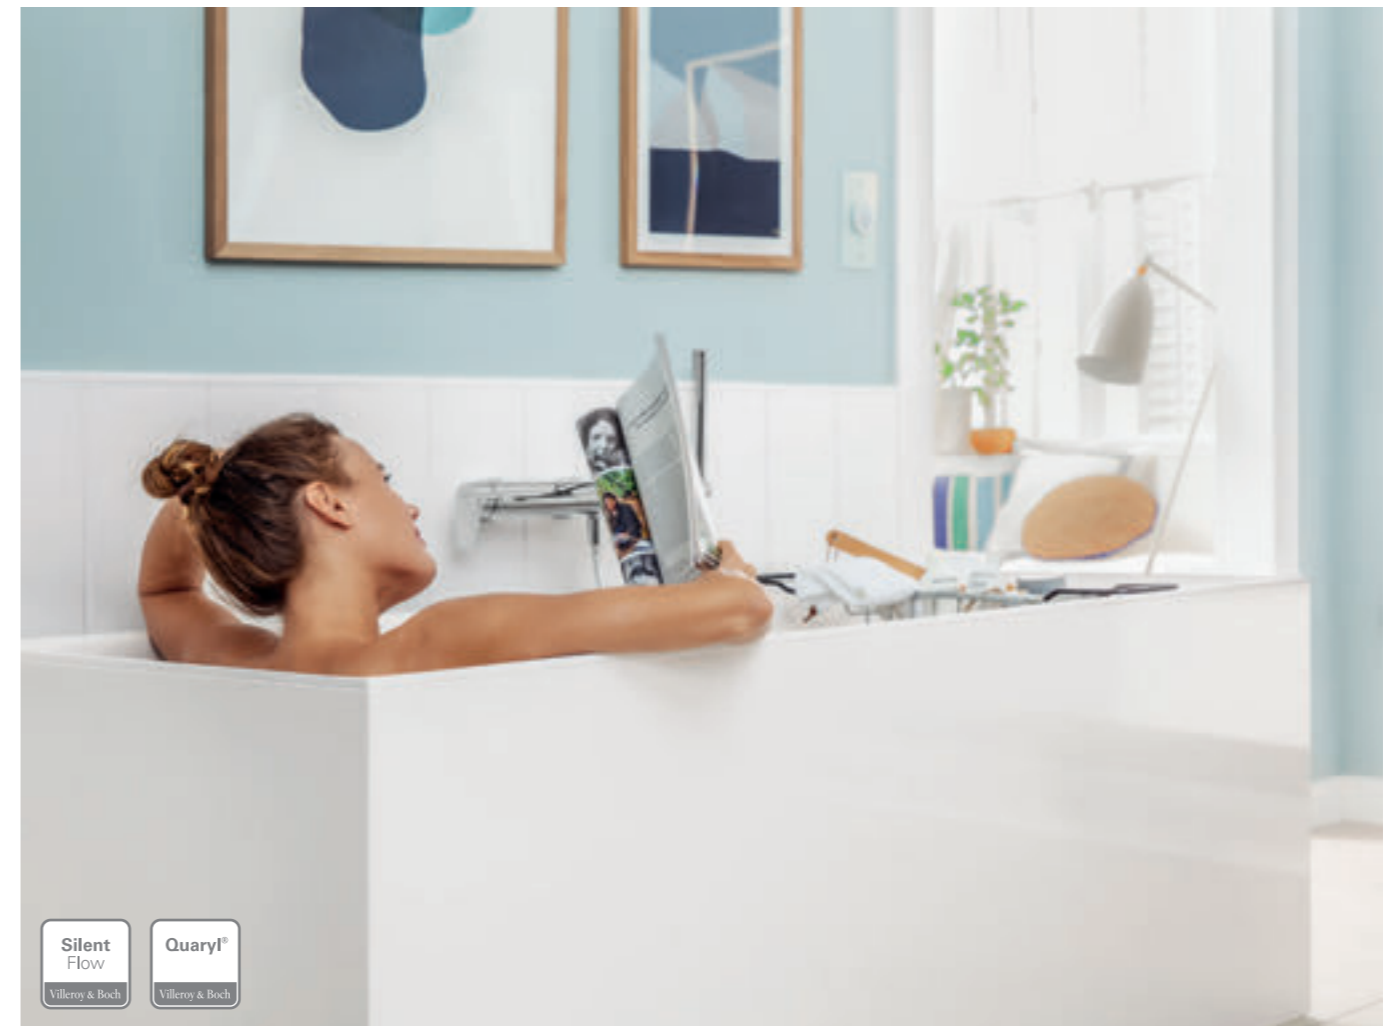

Baignoire

- Remplissage en silence par le fond avec SilentFlow
- Trop-plein allongé
- Un rebord de seulement 1 cm de haut
- En Quaryl®, un matériau agréable au toucher

Pour la pause à la maison

La grande profondeur et le dossier confortable de cette baignoire aux formes ergonomiques vous offriront de nombreux moments de relaxation.