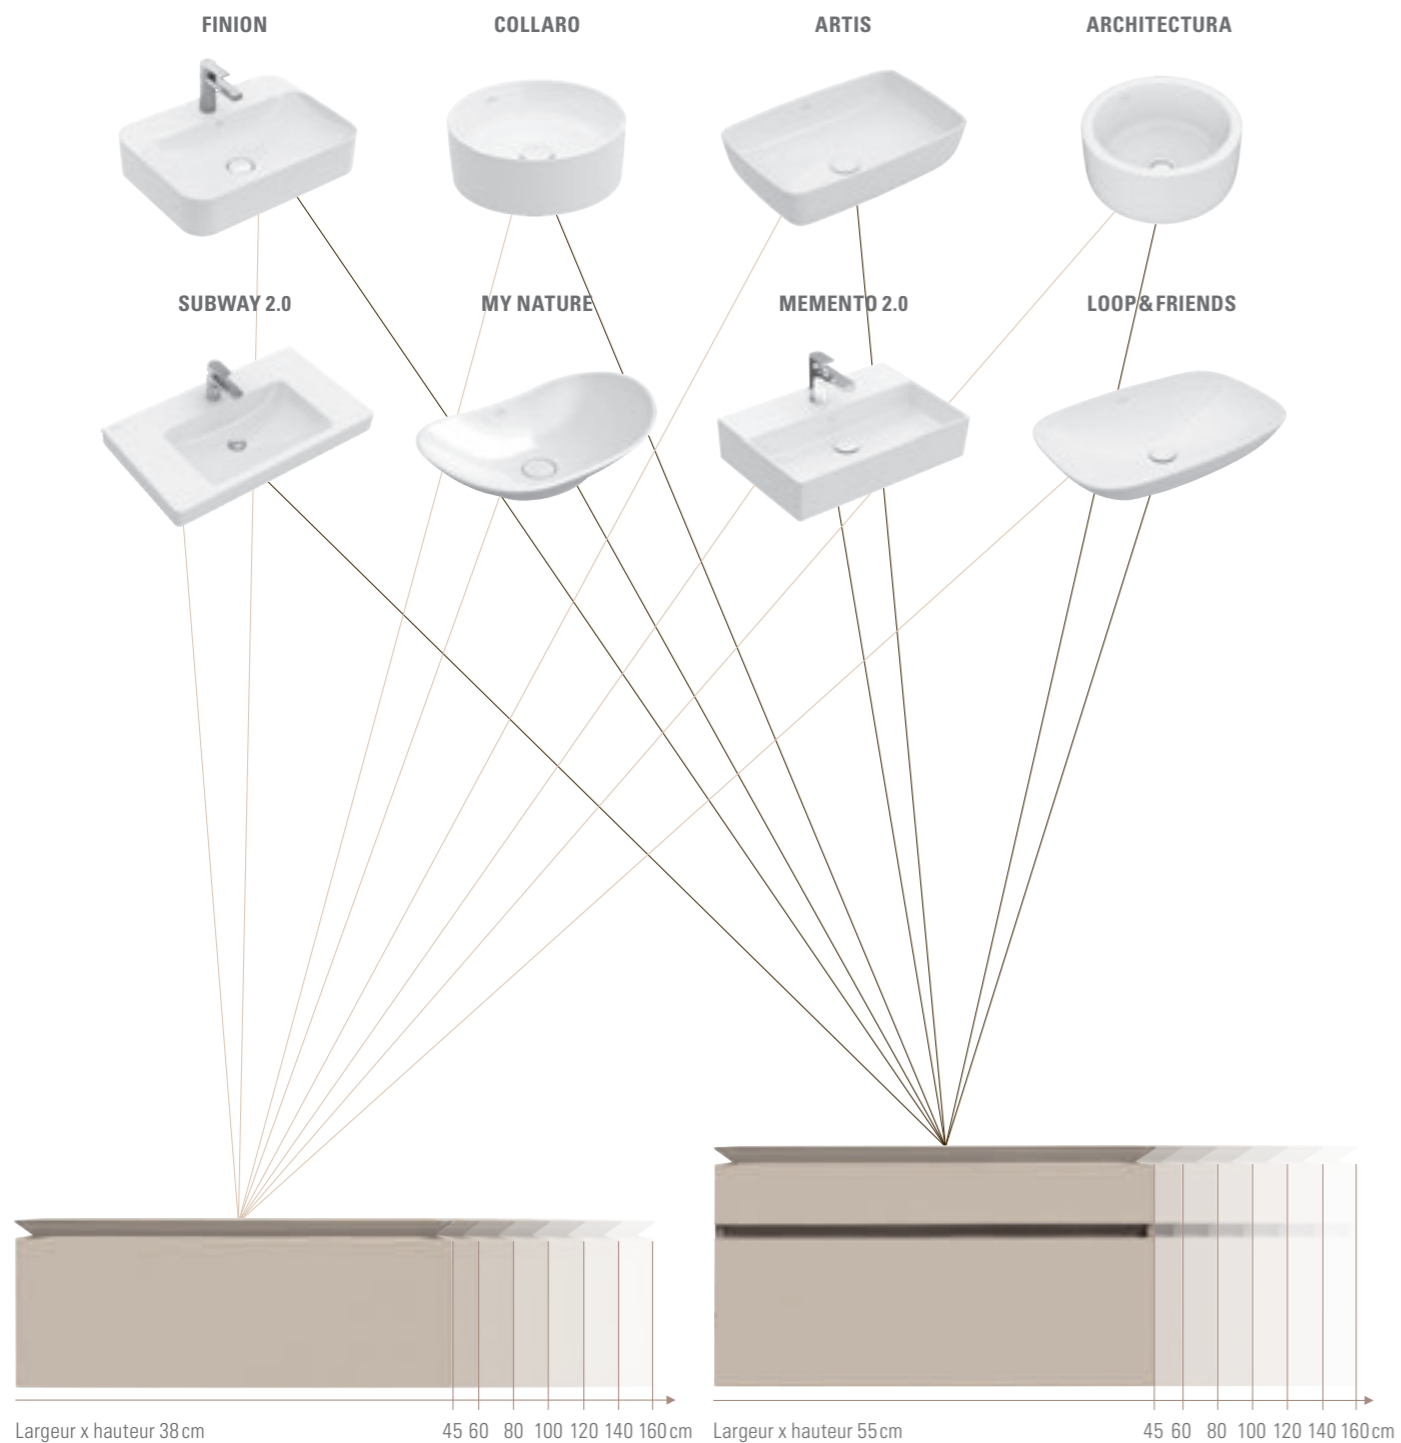

La chasse d'eau de cette cuvette est particulièrement efficace et permet d'économiser de l'eau grâce au système TwistFlush.

Baignoire

- Remplissage en silence par le fond avec SilentFlow
- Trop-plein allongé
- Un rebord de seulement 1 cm de haut
- En Quaryl®, un matériau agréable au toucher

Pour la pause à la maison

La grande profondeur et le dossier confortable de cette baignoire aux formes ergonomiques vous offriront de nombreux moments de relaxation.

LEGATO
— Collection —

- **Unique** : meubles aux diverses combinaisons possibles
- **Compatibles** : les meubles sont assortis à la plupart de nos lavabos
- **Moderne** : la baignoire avec un rebord de seulement 2 cm de haut
- **Confortable** : bonde placée au centre pour prendre un bain à deux

*Belle
attractivité visuelle*

Facile à personnaliser

Convient à pratiquement toutes les vasques Villeroy & Boch

Les appareils en céramique sont mis en valeur en termes de fonctionnalité et d'esthétique sur les meubles sous plan de 45 à 160 cm de large.