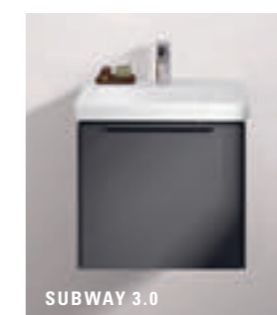

Lavabos

Disponibles en version ovale ou rectangulaire, avec un réceptacle profond et beaucoup de confort.

COINS TOILETTES

Un coin toilettes accueillant permet d'offrir du confort à vos visiteurs. Avec les appareils sanitaires compacts en céramique et les meubles gain de place de Villeroy & Boch, vous pouvez créer dans un petit espace une ambiance chaleureuse dans votre style préféré.