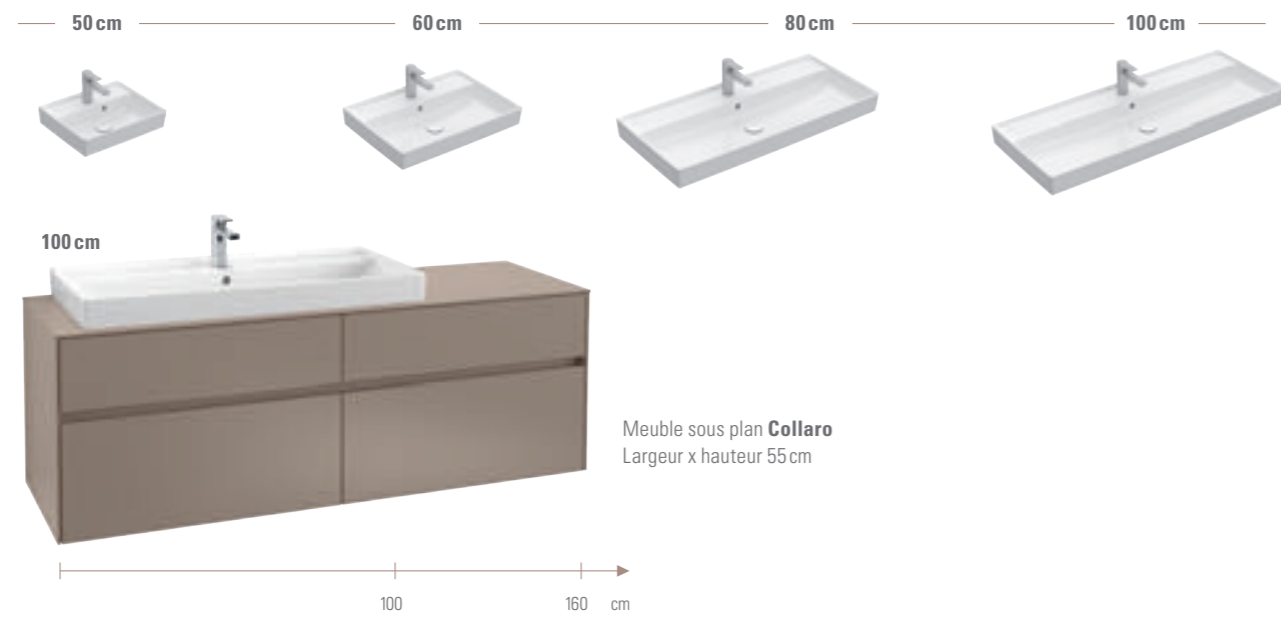

Une précision exceptionnelle

Le matériau innovant TitanCeram permet de fabriquer des lavabos aux parois minces.

COLLARO
Collection

- Style remarquable : vasque en TitanCeram avec rebord design
- Variable : nombreuses formes et dimensions
- Légèreté : poignée baguette avec éclairage en option
- Étonnante : la baignoire adossée au mur

Forme et fonction

Le rebord design rehaussé donne au lavabo un look unique et sert également de protection contre les éclaboussures et les chutes d'objets.

PLANS DE TOILETTE

LAVABOS À POSER

VASQUES À POSER