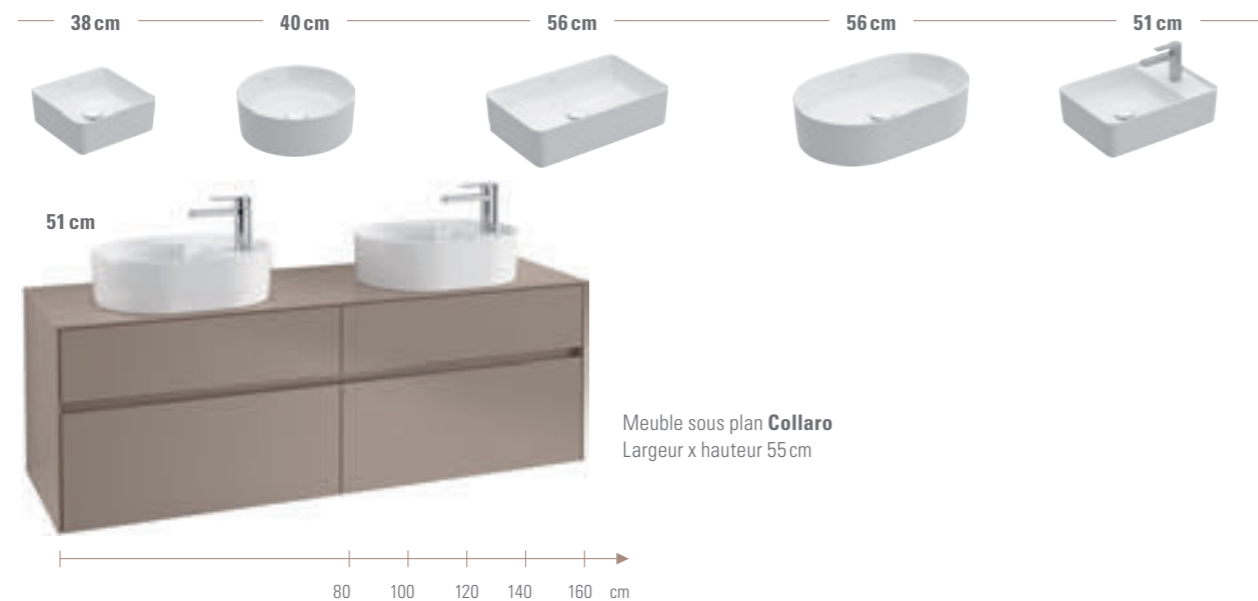

Une précision exceptionnelle

Le matériau innovant TitanCeram permet de fabriquer des lavabos aux parois minces.

COLLARO
Collection

- Style remarquable : vasque en TitanCeram avec rebord design
- Variable : nombreuses formes et dimensions
- Légèreté : poignée baguette avec éclairage en option
- Étonnante : la baignoire adossée au mur

Forme et fonction

Le rebord design rehaussé donne au lavabo un look unique et sert également de protection contre les éclaboussures et les chutes d'objets.

PLANS DE TOILETTE

LAVABOS À POSER

VASQUES À POSER

→ Large éventail de combinaisons. Il existe un meuble sous plan Collaro assorti à chacun des lavabos Collaro. Les lavabos peuvent également être parfaitement associés aux collections Finion à partir de la page 24 et Legato à partir de la page 52.