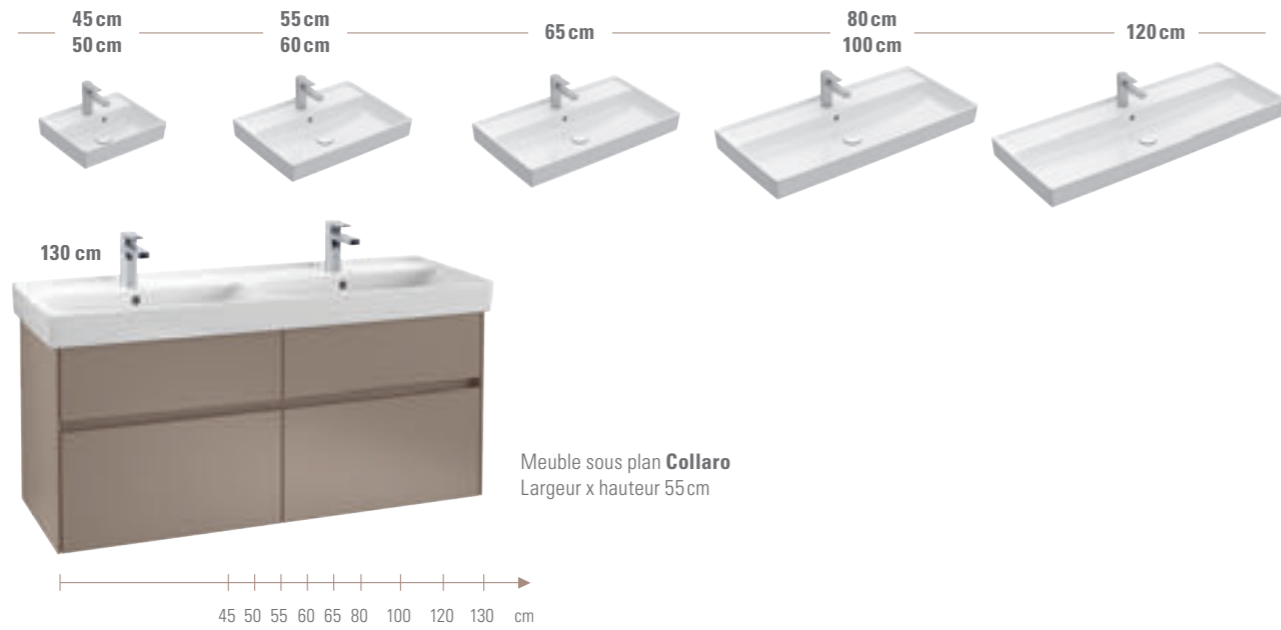

Une précision exceptionnelle

Le matériau innovant TitanCeram permet de fabriquer des lavabos aux parois minces.

COLLARO
Collection

- Style remarquable : vasque en TitanCeram avec rebord design
- Variable : nombreuses formes et dimensions
- Légèreté : poignée baguette avec éclairage en option
- Étonnante : la baignoire adossée au mur

Forme et fonction

Le rebord design rehaussé donne au lavabo un look unique et sert également de protection contre les éclaboussures et les chutes d'objets.

PLANS DE TOILETTE

LAVABOS À POSER

VASQUES À POSER