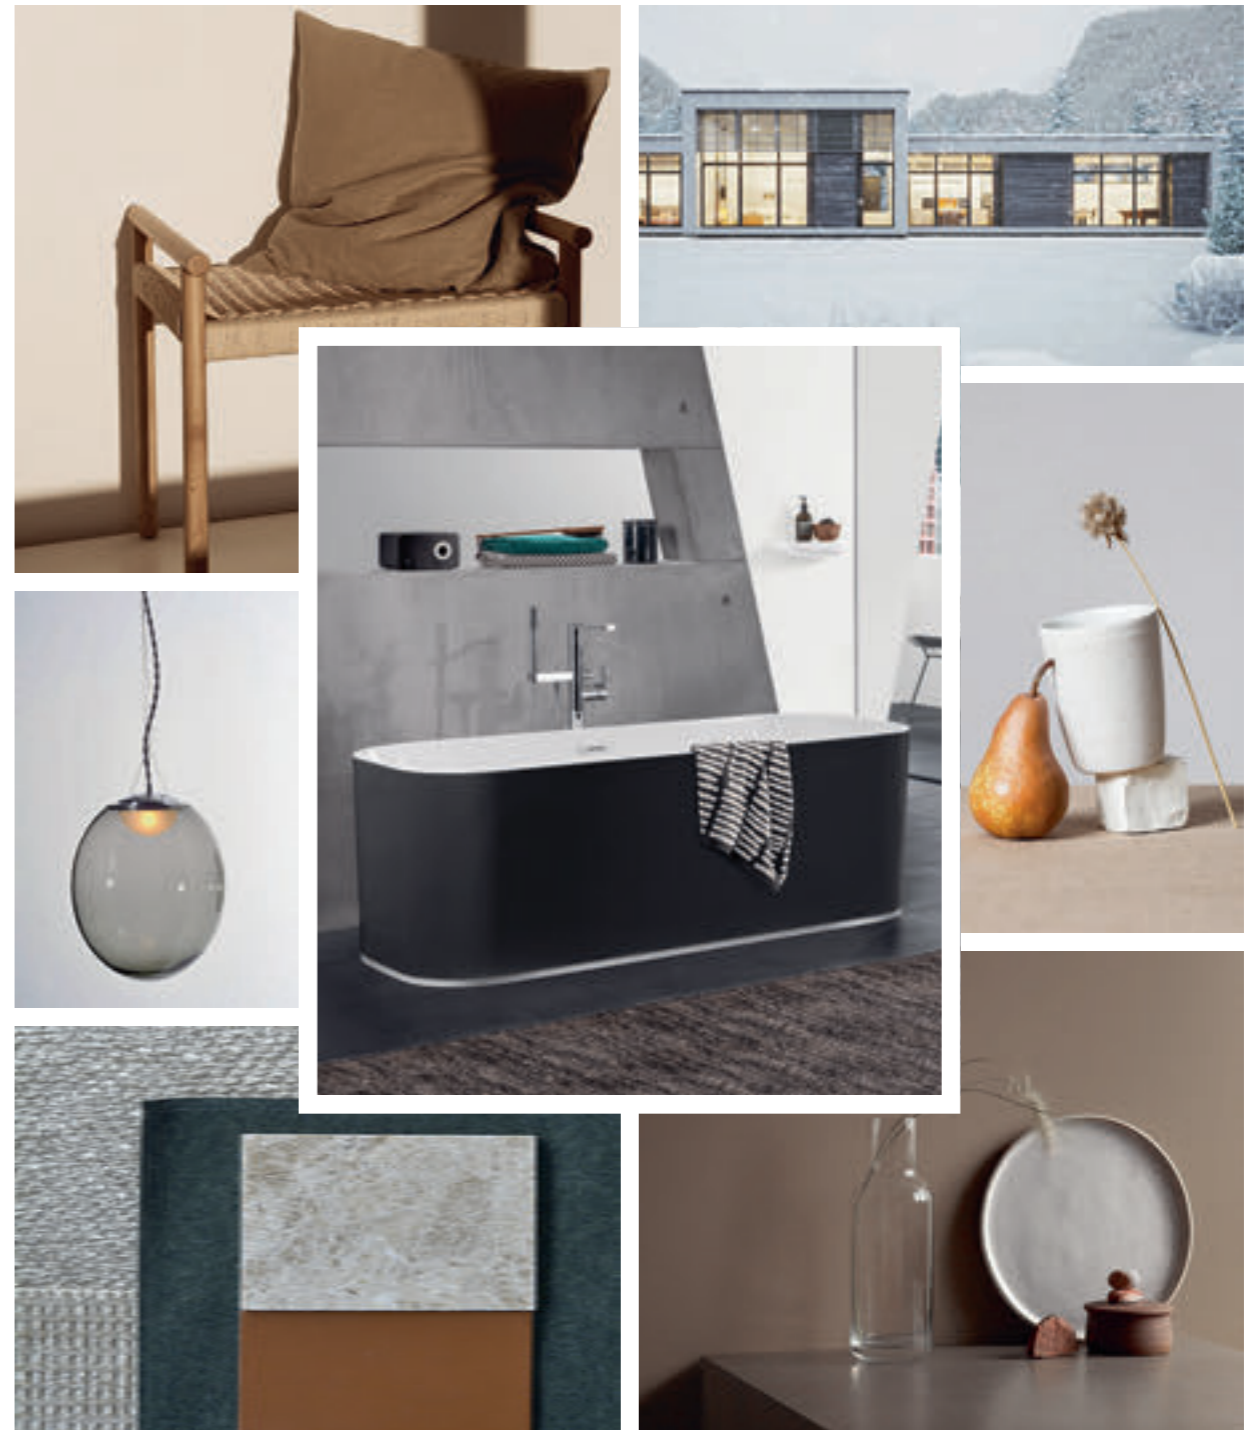

MEMENTO 2.0 / FINION

UNIVERS STYLISTIQUE

PATRICK FREY, STYLISTE

MINIMALISME DOUILLET

«Des lignes droites, des espaces ouverts et des formes sans fioritures mettent en valeur la fonctionnalité de la salle de bains. Un concept lumineux bien étudié et des accessoires confortables la rendent accueillante.»