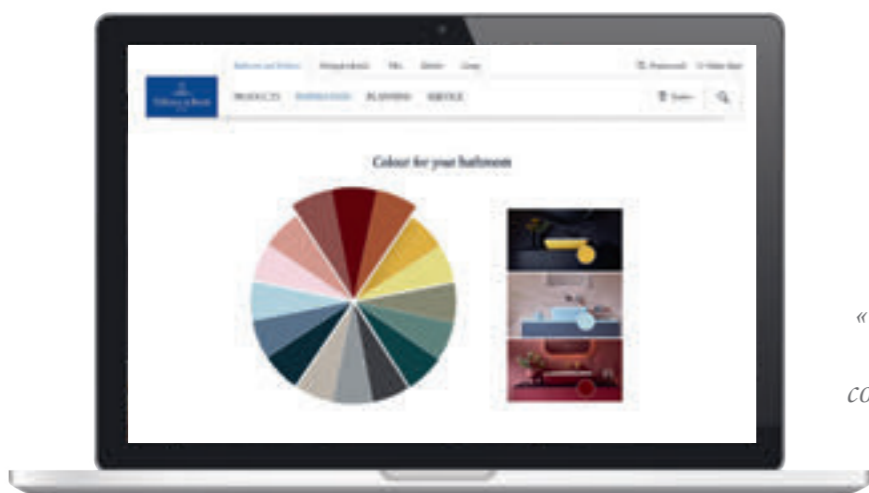

→ Vasques assorties à la collection Finion à partir de la page 24

Une scène pour la couleur

Avec sa riche palette de couleurs, Artis apporte dans la salle de bains des touches audacieuses ou discrètes selon les goûts de chacun. Qu'elles soient d'un intense bordeaux ou d'un délicat pastel, les superbes vasques à poser BiColour attirent toujours le regard.

→ Vasques assorties à la collection Legato à partir de la page 52

La couleur conceptuelle

Notre guide des couleurs

Découvrez de fascinants concepts chromatiques, laissez-vous inspirer à la recherche de votre style.
villeroyboch.com/colour