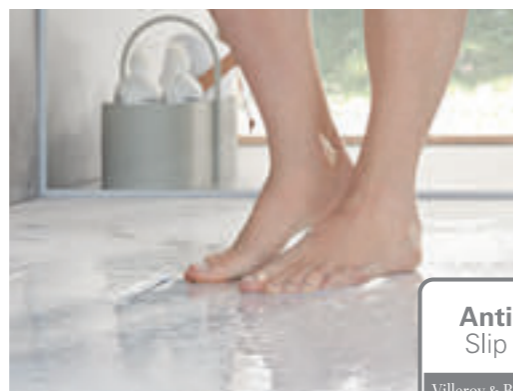

Anti
Slip

Villeroy & Boch

- Receveurs de douche en Quaryl® de couleurs mates avec une résistance maximale au glissement
- Particulièrement hygiéniques grâce à leur surface non poreuse et sans joint
- Nos receveurs de douche acryliques en blanc peuvent être dotés de la surface antidérapante Vilbogrip

QUARYL®

Ce matériau exclusif et extrêmement robuste est souple, lisse, chaud et agréable au toucher. Le Quaryl® permet également de réaliser des formes d'une grande précision.