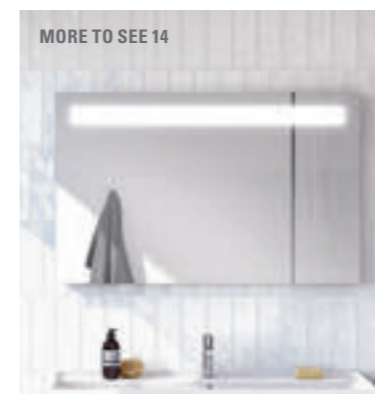

MY VIEW 14+

*N'est commercialisée que dans certains pays

*N'est commercialisée que dans certains pays

More to See Lite : sobre et simplement adapté

- Personnalisé : la bonne forme et la bonne taille pour chaque salle de bains
- Brillant : avec un éclairage mural à LED sur son pourtour
- Ambiance : couleur de l'éclairage réglable entre la lumière du jour et un blanc chaud