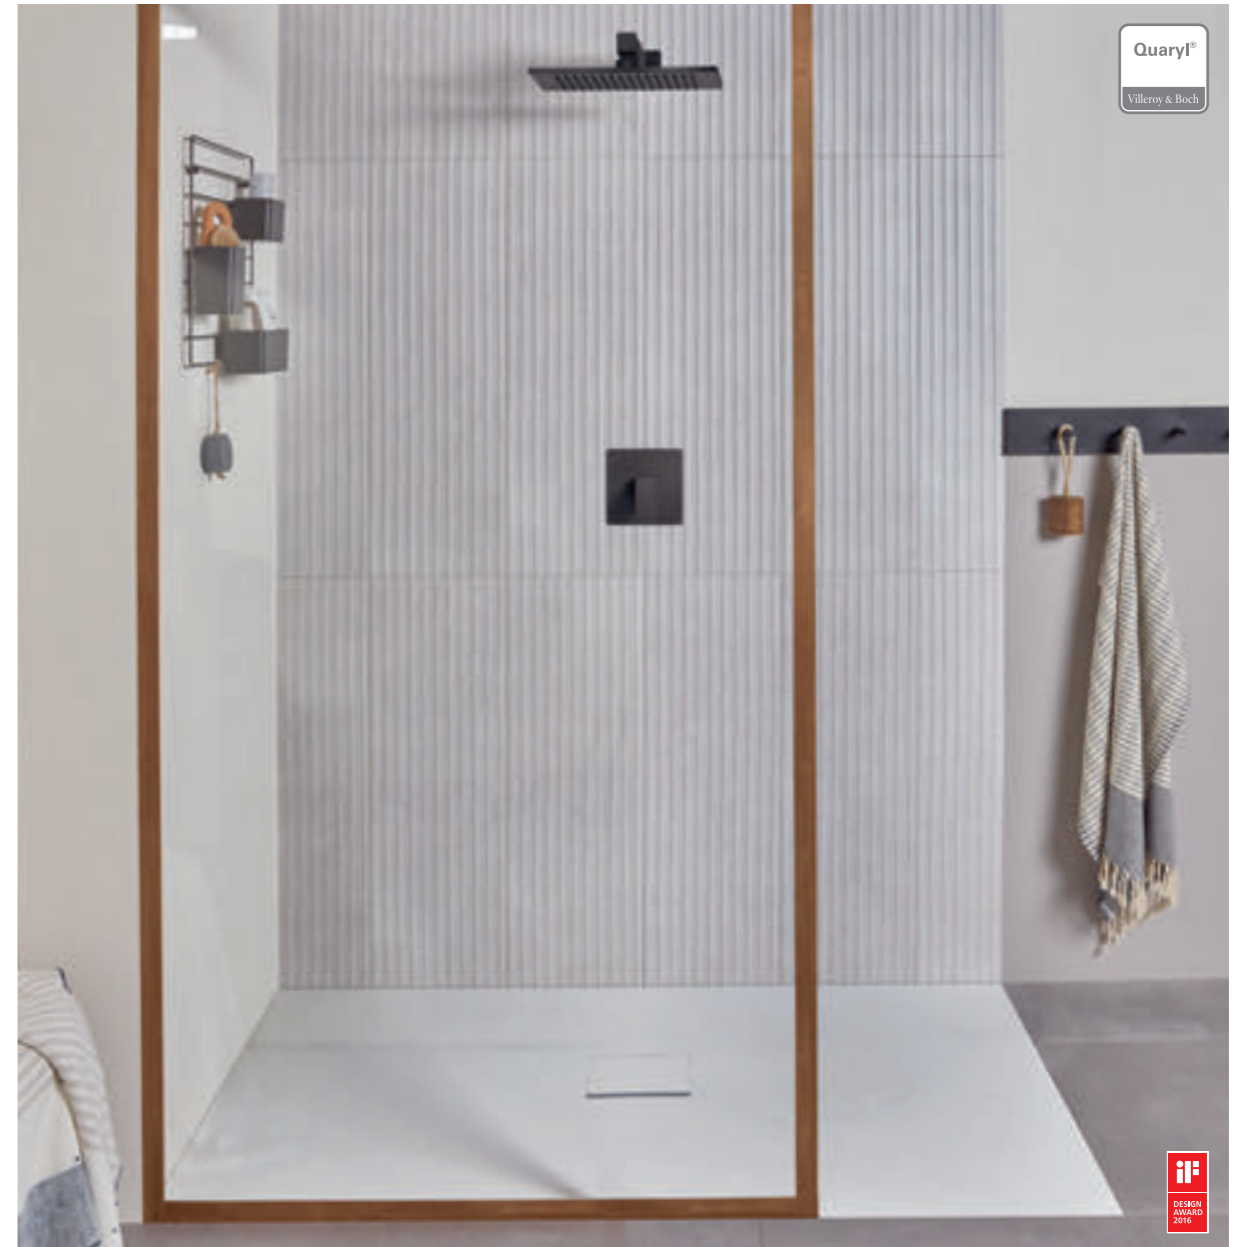

CombiPool Active

RECEVEURS DE DOUCHE

Avec un receveur de douche moderne et plat, vous disposez d'une liberté maximale dans la conception de votre salle de bains. Selon vos désirs, vous pouvez intégrer des concepts ouverts ou des niches de douche gain de place dans pratiquement n'importe quel espace. Les nouveaux matériaux et les structures permettent une installation à ras du sol, ce qui en rendra l'utilisation plus sécurisée et plus confortable quelque soit son âge.

villeroyboch.com/showertrays

RECEVEURS DE DOUCHE

Quaryl®
Villeroy & Boch

DESIGN
AWARD
2016

Un design pour se sentir bien

- Minimaliste : receveur de douche en Quaryl® ultraplatt et sans rebord
- Moderne : bonde encastrée à fleur
- Mat : 4 élégantes couleurs mates
- Précision millimétrée : peut être découpé sur mesure sur chantier pour s'adapter à votre salle de bains