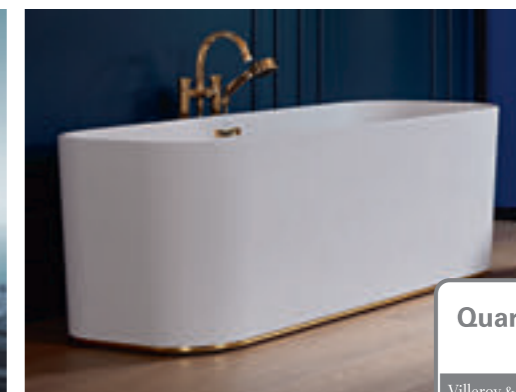

Quaryl®

Villeroy & Boch

- Essentiellement composé de quartz naturel
- Pour des produits exclusifs aux formes d'une précision exceptionnelle
- Isolant phonique, résistant aux coups, aux chocs et aux rayures
- Particulièrement hygiénique avec une agréable sensation de chaleur sur la peau
- Brillance durable grâce à des surfaces faciles à entretenir
- Grande variété de couleurs brillantes et mates

INVISIBLEJETS

Les buses de massage pratiquement invisibles se fondent discrètement dans la baignoire balnéo en respectant l'esthétique sobre de la salle de bains. Et le plus important : elles vous assurent un maximum de relaxation.