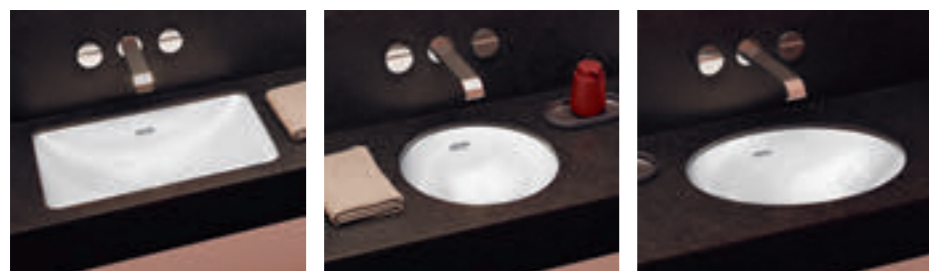

VASQUES À ENCASTRER
PAR-DESSOUS