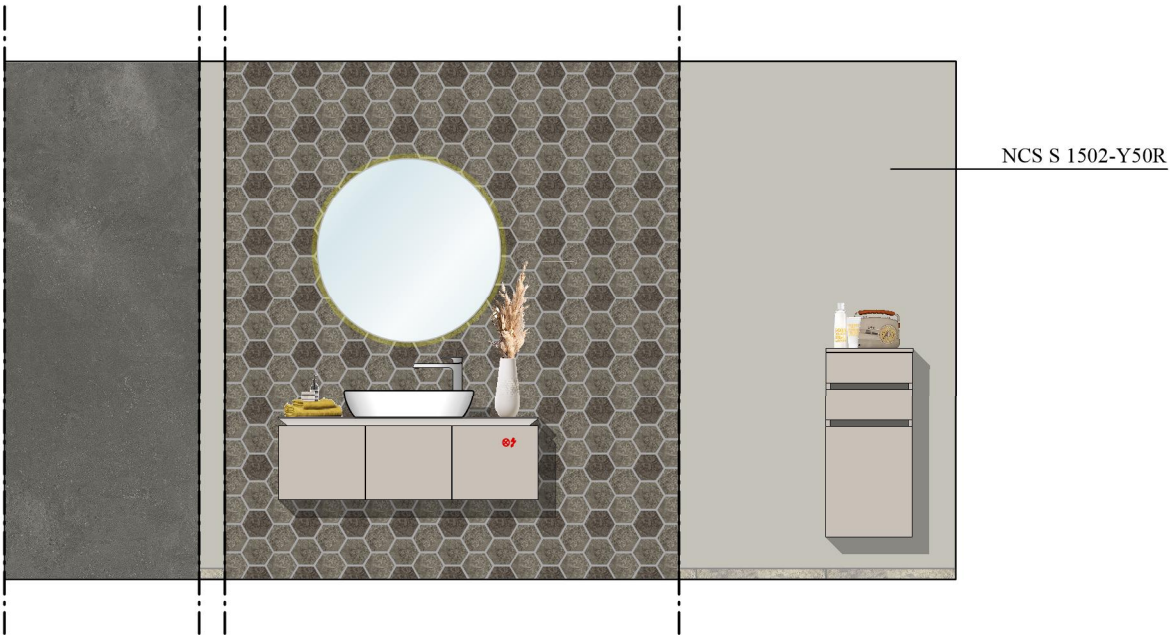

22-09 ARTIS / LEGATO

Sanitär / Sanitary ware / Sanitaire: .....
ARTIS / UNIVERSO Twistflush

Möbel / Furniture / Meubles: .....
LEGATO (Soft Grey) / MORE TO SEE LITE

Duschwanne / Shower tray / Receveur de douche : .....
SQUARO INFINITY

Wandfliesen / Wall tiles / Carreaux de mur: .....
PIER 45 / HUDSON OPTIMA

2016 BR95, 15 x 15 cm

2632 BR60, 60 x 60 cm

2962 SD9B, 120 x 260 cm

2875 BR60, 5 x 60 cm

Bodenfliesen / Floor tiles / Carreaux de sol: .....
PIER 45

2016 BR65, 15 x 15 cm