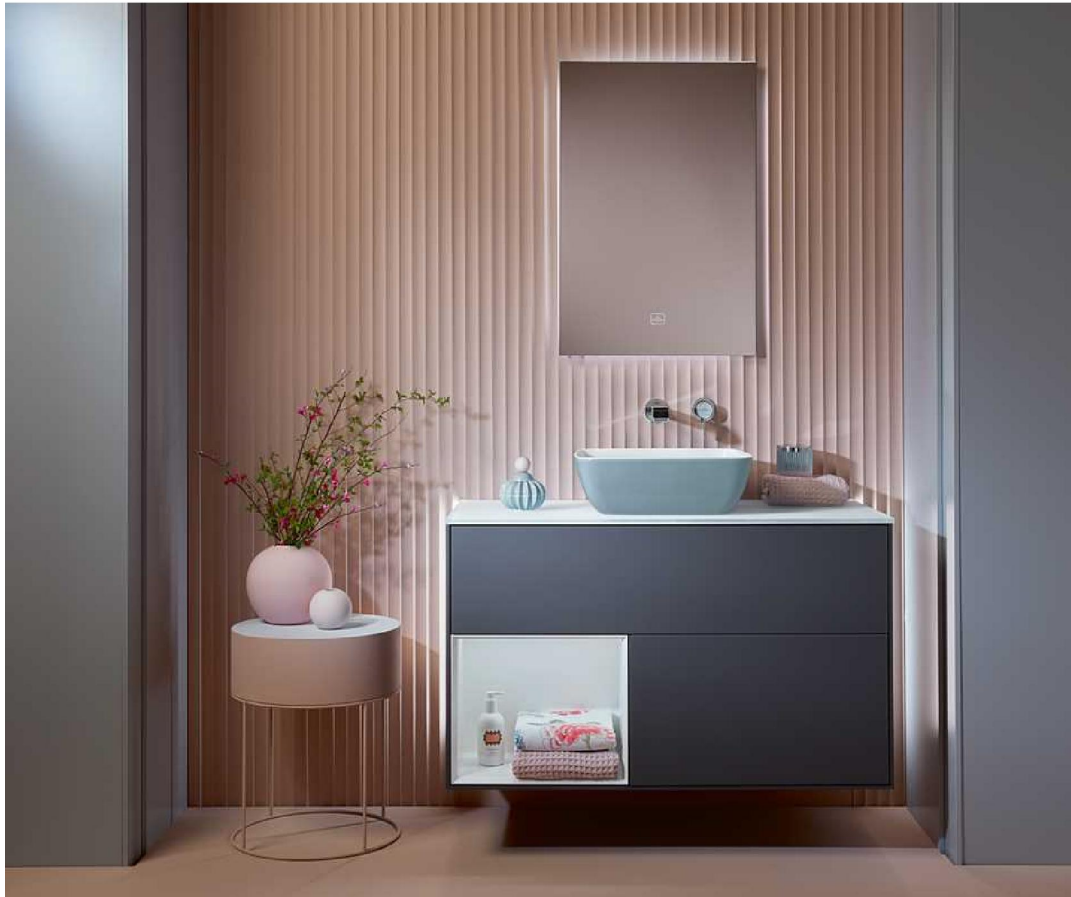

23-07 ARTIS