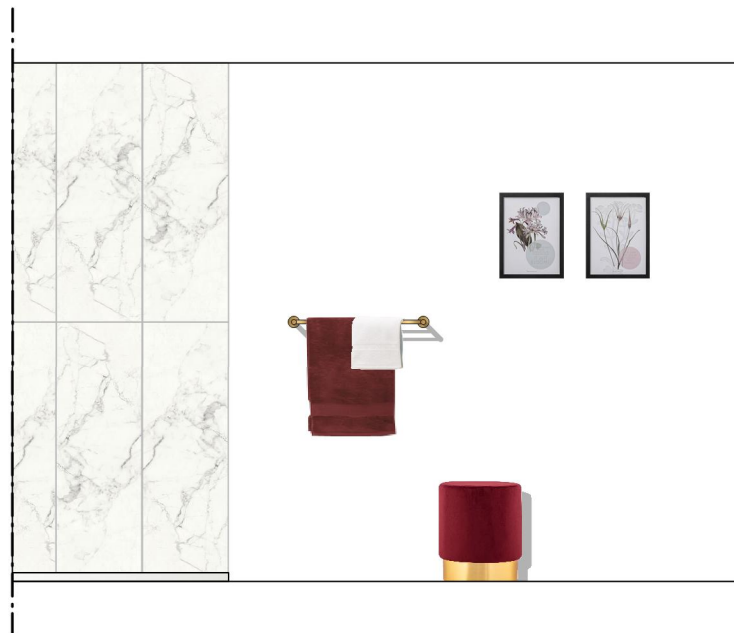

22-15 LOOP & FRIENDS

Sanitär / Sanitary ware / Sanitaire:
LOOP & FRIENDS (Ebony)
UNIVERSO Twistflush

Möbel / Furniture / Meubles:
MORE TO SEE LITE

Duschwanne / Shower tray / Receveur de douche :
SQUARO INFINITY