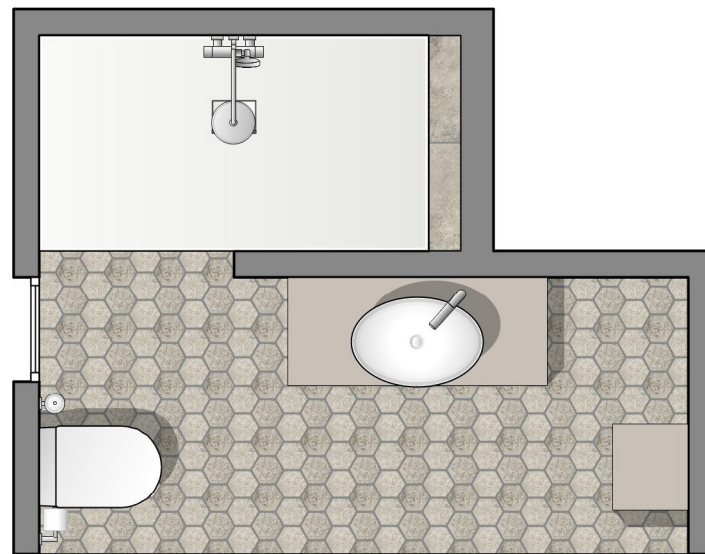

22-09 ARTIS / LEGATO

Sanitär / Sanitary ware / Sanitaire: .....
ARTIS / UNIVERSO Twistflush

Möbel / Furniture / Meubles: .....
LEGATO (Soft Grey) / MORE TO SEE LITE

Duschwanne / Shower tray / Receveur de douche : .....
SQUARO INFINITY

Wandfliesen / Wall tiles / Carreaux de mur: .....
PIER 45 / HUDSON OPTIMA

2016 BR95, 15 x 15 cm

2632 BR60, 60 x 60 cm

2962 SD9B, 120 x 260 cm

2875 BR60, 5 x 60 cm

Bodenfliesen / Floor tiles / Carreaux de sol: .....
PIER 45

2016 BR65, 15 x 15 cm