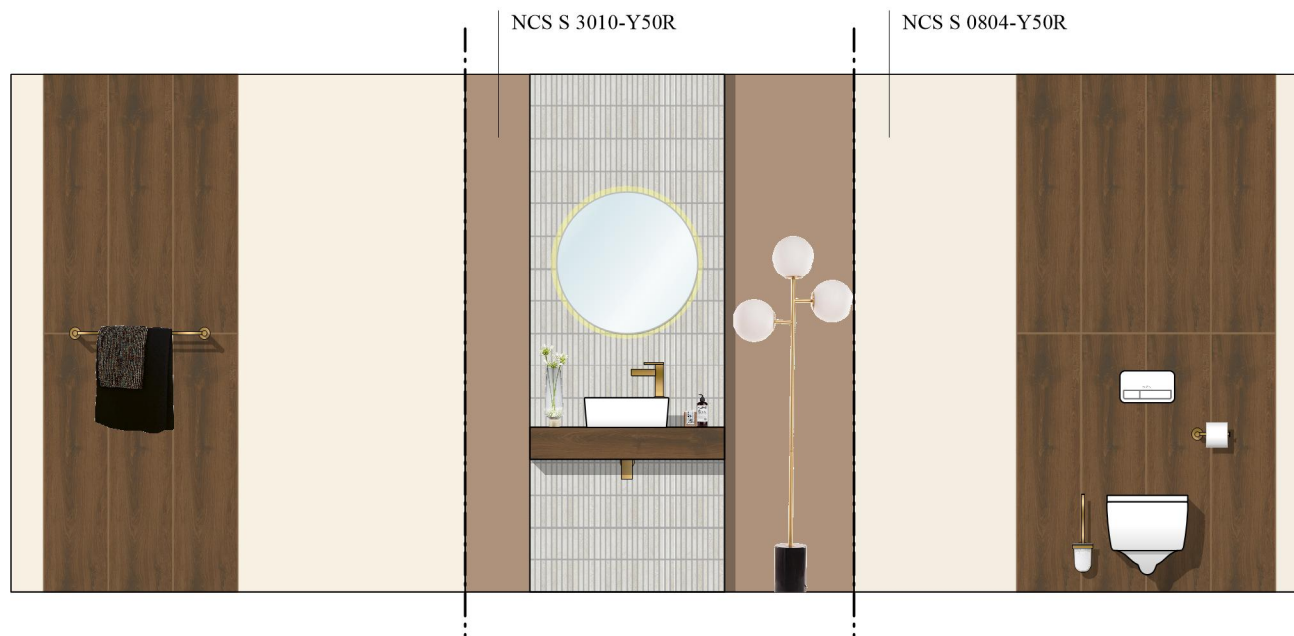

Wandfliesen / Wall tiles / Carreaux de mur:
OAK SIDE / HUDSON

2793 HE80, 30 x 120 cm

2135 SD1B, 2,5 x 15 cm

Bodenfliesen / Floor tiles / Carreaux de sol:
ABERDEEN

2987 SB90, 60 x 120 cm

22-19 MEMENTO 2.0

Sanitär / Sanitary ware / Sanitaire:
MEMENTO 2.0