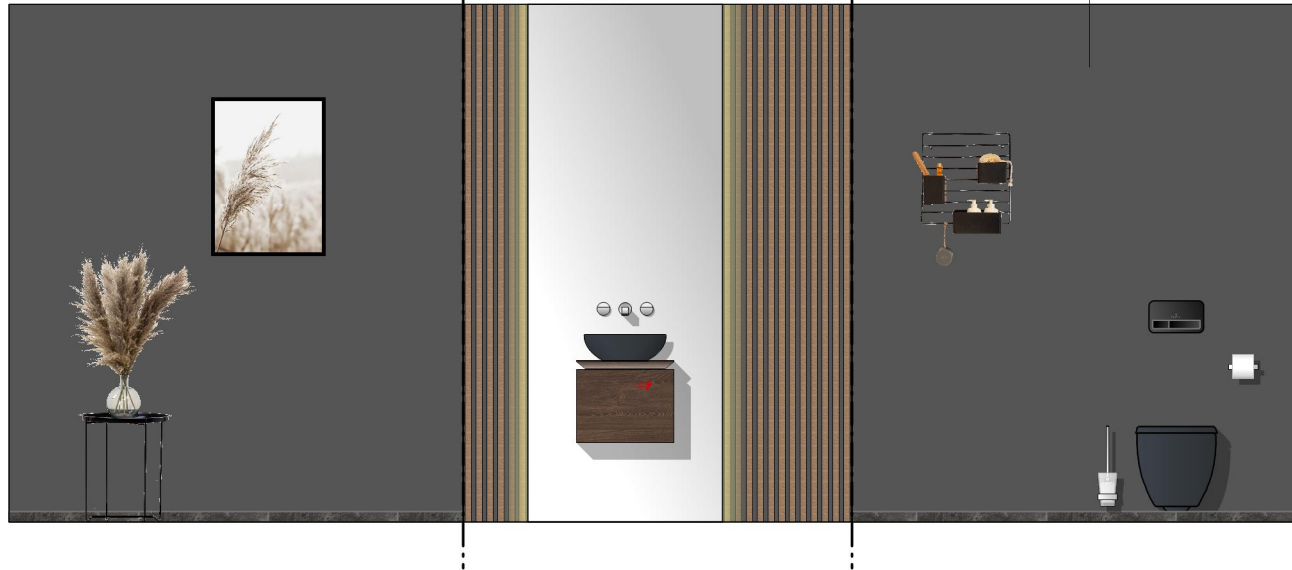

NCS S 7500-N

22-18 LOOP & FRIENDS

Sanitär / Sanitary ware / Sanitaire: .....
LOOP & FRIENDS (Ebony) / SUBWAY 2.0

Möbel / Furniture / Meubles: .....
LEGATO (Arizona Oak)

Bodenfliesen / Floor tiles / Carreaux de sol: .....
MERIDA

2030 AJ90, 5 x 5 cm

2875 AJ90, 5 x 60 cm