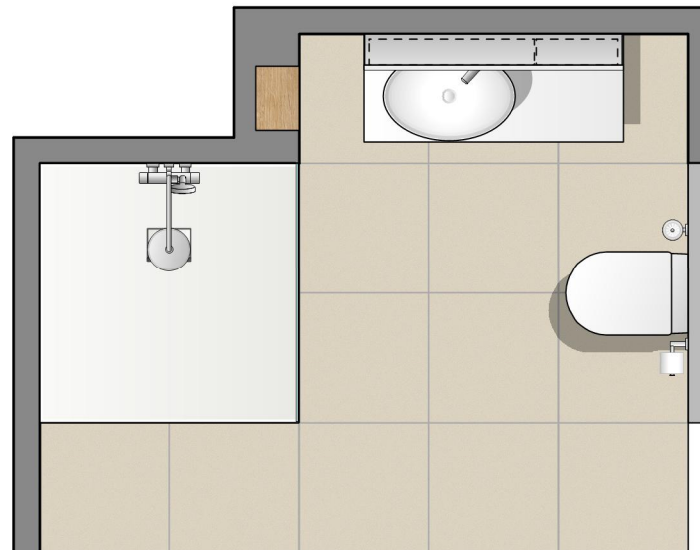

22-07 ARTIS / FINION

Sanitär / Sanitary ware / Sanitaire: .....
ARTIS (French Linen) / UNIVERSO Twistflush

Möbel / Furniture / Meubles: .....
FINION (Anthracite) / MY VIEW NOW

Duschwanne / Shower tray / Receveur de douche : .....
SQUARO INFINITY

Wandfliesen / Wall tiles / Carreaux de mur: .....
PRO ARCHITECTURA 3.0 / PURE LINE 2.0

■ 3201 C350, 10 x 10 cm

2753 UL10, 60 x 60 cm

2617 UL10, 7,5 x 60 cm

Bodenfliesen / Floor tiles / Carreaux de sol: .....
PURE LINE 2.0

2753 UL10, 60 x 60 cm