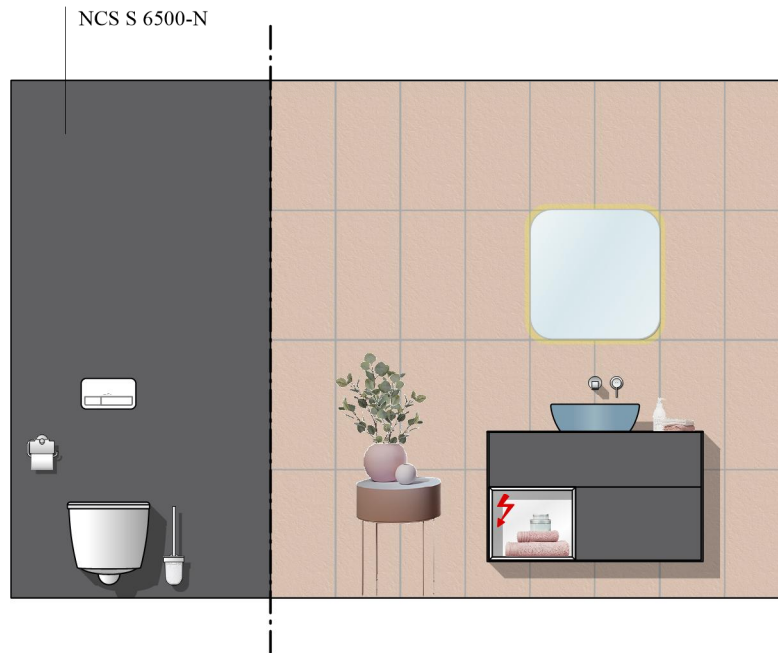

Wandfliesen / Wall tiles / Carreaux de mur:

SOFT COLOURS

1583 DS30, 30 x 60 cm

Bodenfliesen / Floor tiles / Carreaux de sol:

SPOTLIGHT OPTIMA

2962 CM6M, 120 x 260 cm

23-07 ARTIS

Sanitär / Sanitary ware / Sanitaire:
ARTIS (BCS6 - Frozen)
UNIVERSO TWISTFLUSH