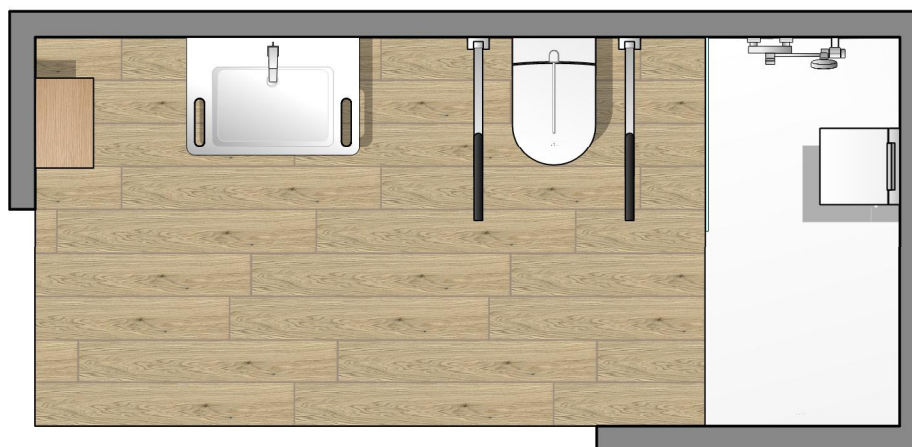

23-10 VICARE / VICLEAN

Sanitär / Sanitary ware / Sanitaire:
VICARE / VICLEAN

Möbel / Furniture / Meubles:
FINION / MORE TO SEE LITE

Duschwanne / Shower tray / Receveur de douche :
WALLWAY (RW - Stone White)

Armaturen / Taps / Robinetterie:
ARCHITECTURA SQUARE

Wandfliesen / Wall tiles / Carreaux de mur:
URBAN ART

■ 2190 UA40, 10 x 10 cm

■ 2190 UA00, 10 x 10 cm

Bodenfliesen / Floor tiles / Carreaux de sol:
CODE 2

2795 SN20, 20 x 120 cm