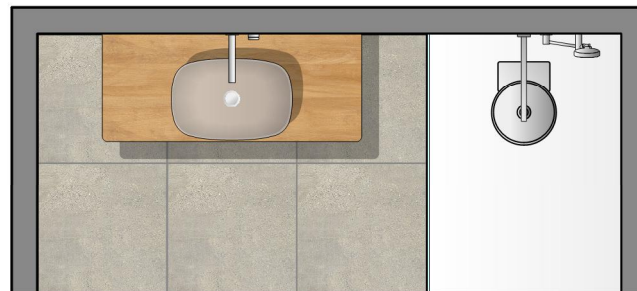

KOJENINSZENIERUNGEN

Stand: Juli 2023

23-15 LOOP & FRIENDS

Sanitär / Sanitary ware / Sanitaire:
LOOP & FRIENDS (AM - Almond)

Möbel / Furniture / Meubles:
ANTAO (HN - Honey Oak)
MORE TO SEE LITE

Duschwanne / Shower tray / Receveur de douche:
LA VALENCE (88 - Weiß CeraSoft)