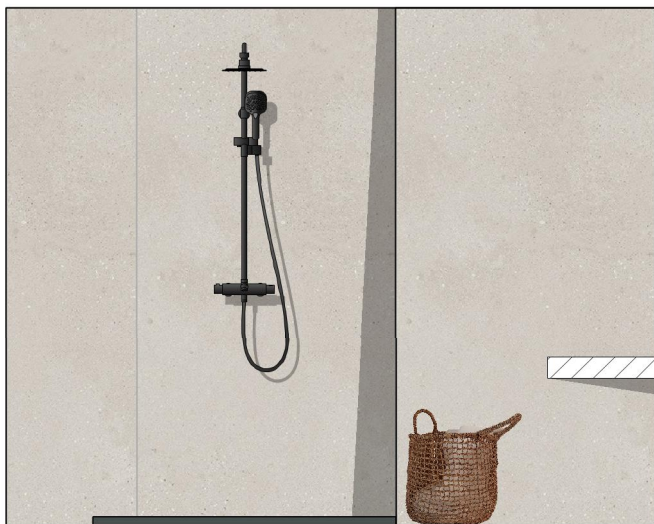

ANSICHT A

22-14 LOOP & FRIENDS

Sanitär / Sanitary ware / Sanitaire: .....
LOOP & FRIENDS (Ebony) / SUBWAY 2.0

Möbel / Furniture / Meubles: .....
MORE TO SEE LITE

Duschwanne / Shower tray / Receveur de douche : .....
SQUARO INFINITY

Wandfliesen / Wall tiles / Carreaux de mur: .....
URBAN JUNGLE OPTIMA