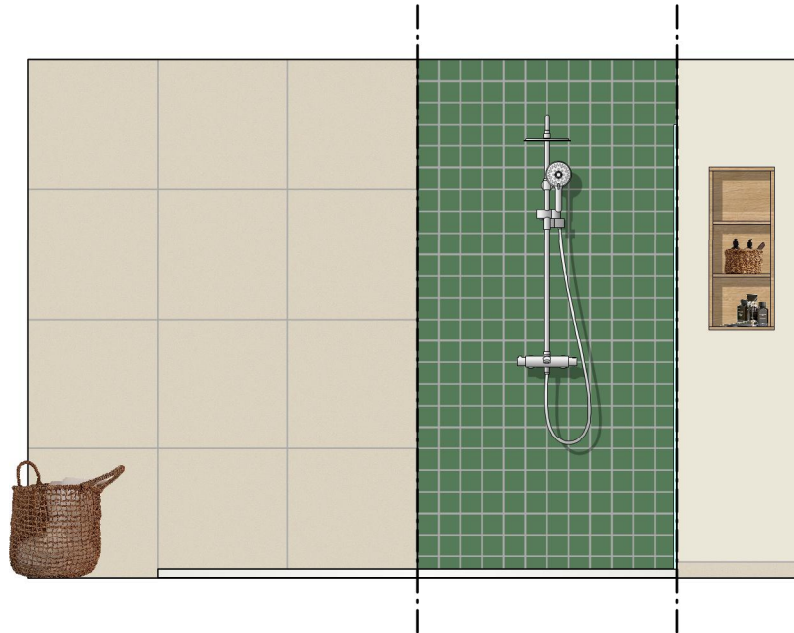

■ 3201 C350, 10 x 10 cm

2753 UL10, 60 x 60 cm

2617 UL10, 7,5 x 60 cm

Bodenfliesen / Floor tiles / Carreaux de sol:
PURE LINE 2.0

2753 UL10, 60 x 60 cm

22-07 ARTIS / FINION

Sanitär / Sanitary ware / Sanitaire:
ARTIS (French Linen) / UNIVERSO Twistflush