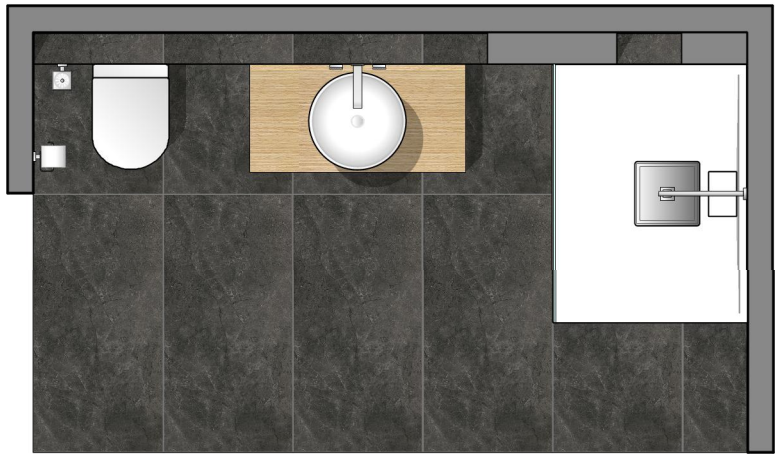

Bodenfliesen / Floor tiles / Carreaux de sol: .....
MERIDA