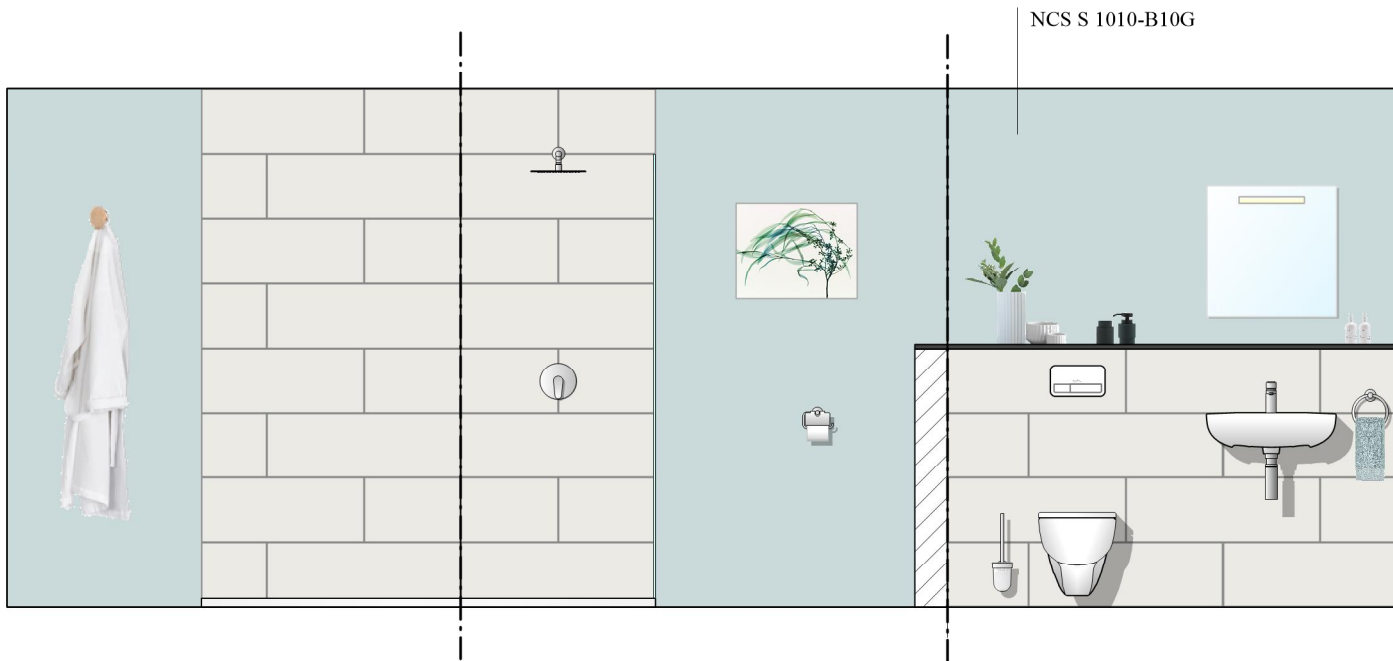

Wandfliesen / Wall tiles / Carreaux de mur:

MOONLIGHT

1321 SW00, 30 x 90 cm

Bodenfliesen / Floor tiles / Carreaux de sol:

PURE LINE 2.0

2754 UL62, 30 x 60 cm

22-01 NEWO

Sanitär / Sanitary ware / Sanitaire:
NEWO

Möbel / Furniture / Meubles:
MORE TO SEE ONE

Duschwanne / Shower tray / Receveur de douche :
NEWO

Wandfliesen / Wall tiles / Carreaux de mur:
MOONLIGHT

Bodenfliesen / Floor tiles / Carreaux de sol:
PURE LINE 2.0