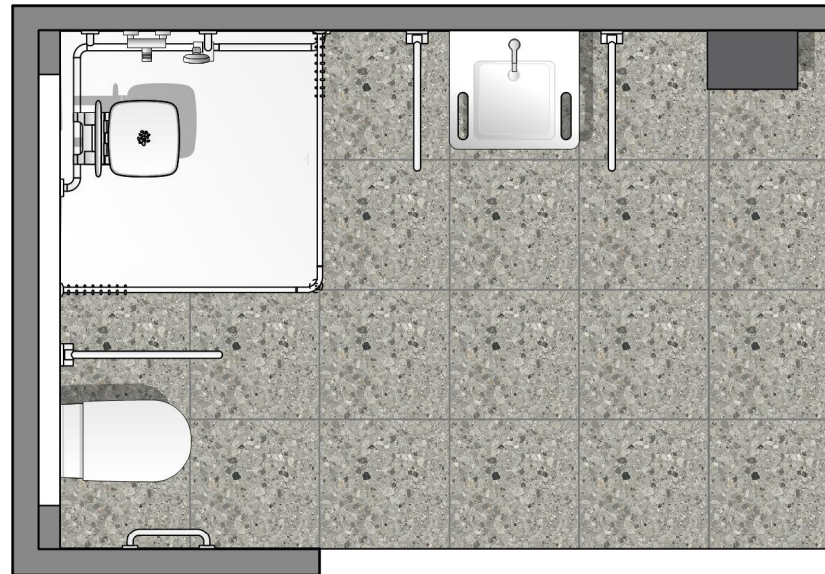

23-11 VICARE

Sanitär / Sanitary ware / Sanitaire: .....
VICARE

Möbel / Furniture / Meubles: .....
FINION / MORE TO SEE LITE

Duschwanne / Shower tray / Receveur de douche : .....
WALLWAY (RW - Stone White)

Armaturen / Taps / Robinetterie: .....
ARCHITECTURA

Wandfliesen / Wall tiles / Carreaux de mur: .....
PRO ARCHITECTURA 3.0

3107 C335, 20 x 20 cm

Bodenfliesen / Floor tiles / Carreaux de sol: .....
CODE 2

2660 SN61, 60 x 60 cm

2875 SN61, 5 x 60 cm