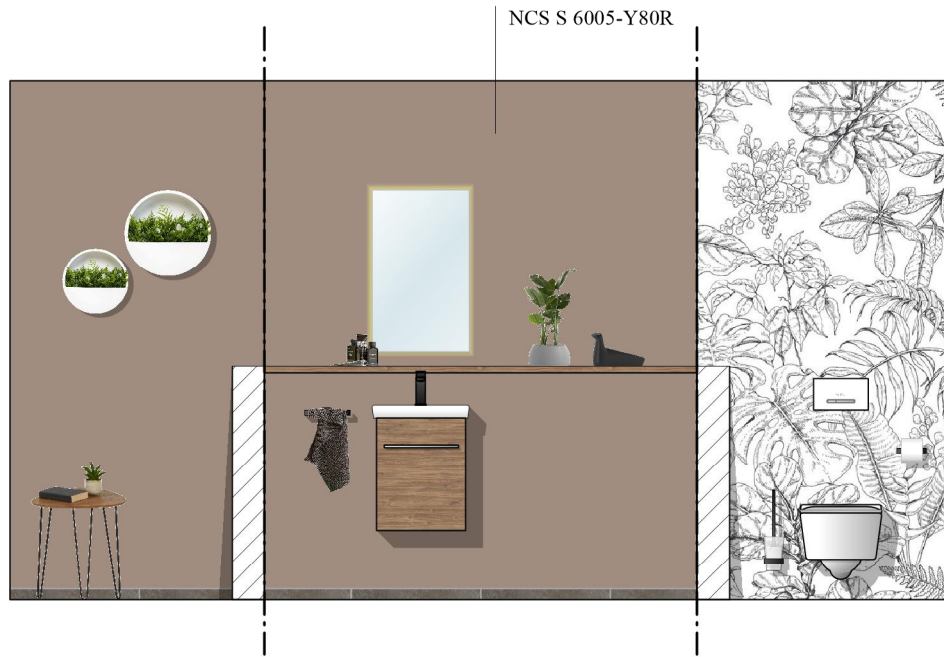

23-12 AVENTO

Sanitär / Sanitary ware / Sanitaire:
AVENTO

Möbel / Furniture / Meubles:
AVENTO / MORE TO SEE LITE

Armaturen / Taps / Robinetterie:
SUBWAY 3.0

Bodenfliesen / Floor tiles / Carreaux de sol:
PIER 45

2016 BR95, 15 x 15 cm

2875 BR90, 5 x 60 cm

Tapete / Wallpaper / Papier peint:
Tropical Plants Pattern - Photowall