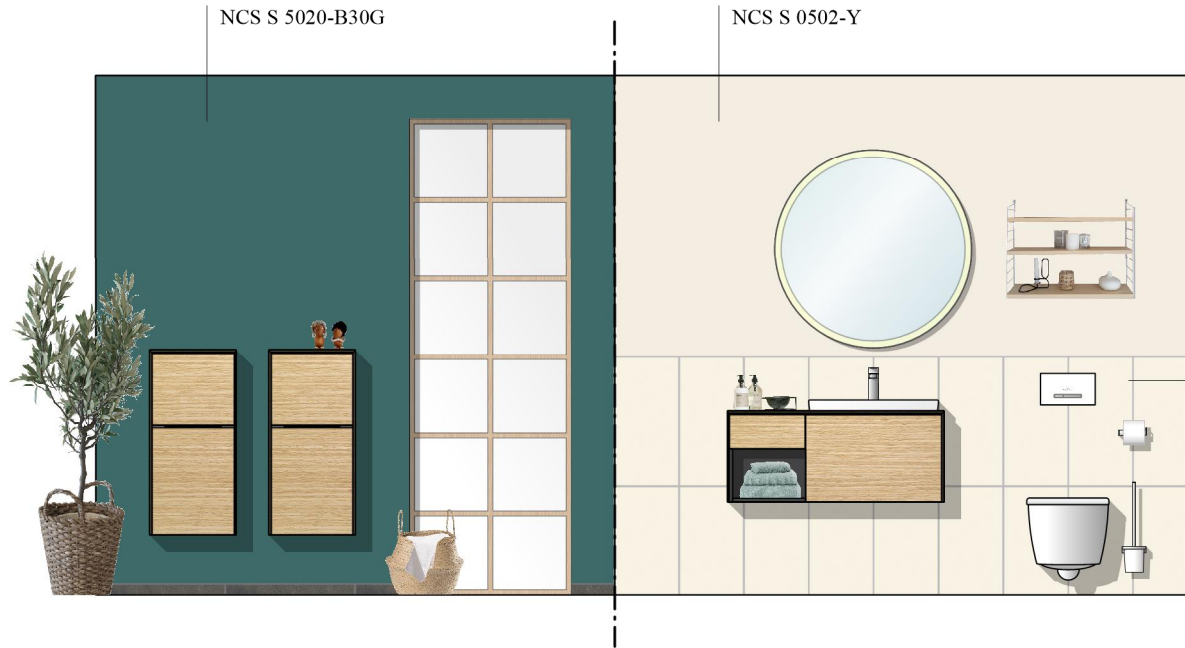

21-02 SUBWAY 3.0

Sanitär / Sanitary ware / Sanitaire:
SUBWAY 3.0

Möbel / Furniture / Meubles:
SUBWAY 3.0 (Nordic Oak)

Wandfliesen / Wall tiles / Carreaux de mur:
ROCKY.ART

Bodenfliesen / Floor tiles / Carreaux de sol:
STAGEART