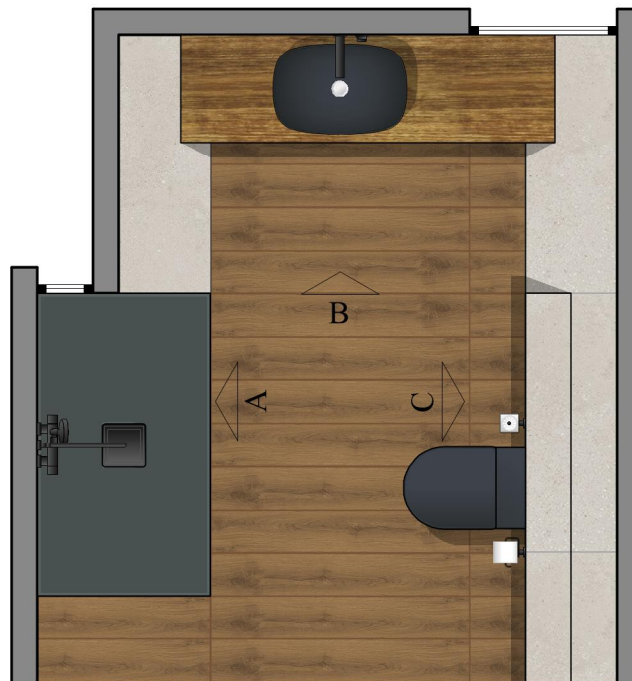

22-14 LOOP & FRIENDS

Sanitär / Sanitary ware / Sanitaire: .....
LOOP & FRIENDS (Ebony) / SUBWAY 2.0

Möbel / Furniture / Meubles: .....
MORE TO SEE LITE

Duschwanne / Shower tray / Receveur de douche : .....
SQUARO INFINITY

Wandfliesen / Wall tiles / Carreaux de mur: .....
URBAN JUNGLE OPTIMA

Bodenfliesen / Floor tiles / Carreaux de sol: .....
OAK SIDE