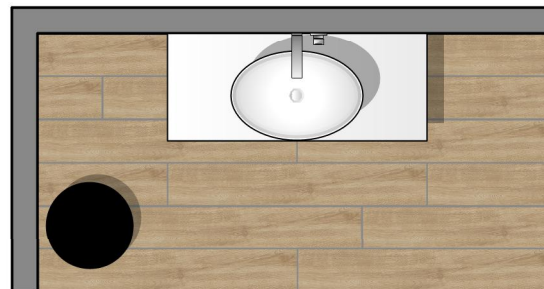

21-06 ARTIS

Sanitär / Sanitary ware / Sanitaire: .....
ARTIS (Sage Green)

Möbel / Furniture / Meubles: .....
FINION (Oak Veneer) / MORE TO SEE LITE

Bodenfliesen / Floor tiles / Carreaux de sol: .....
OAK PARK

	2792 HR20, 20 x 120 cm
	2139 HR20, 7,5 x 120 cm