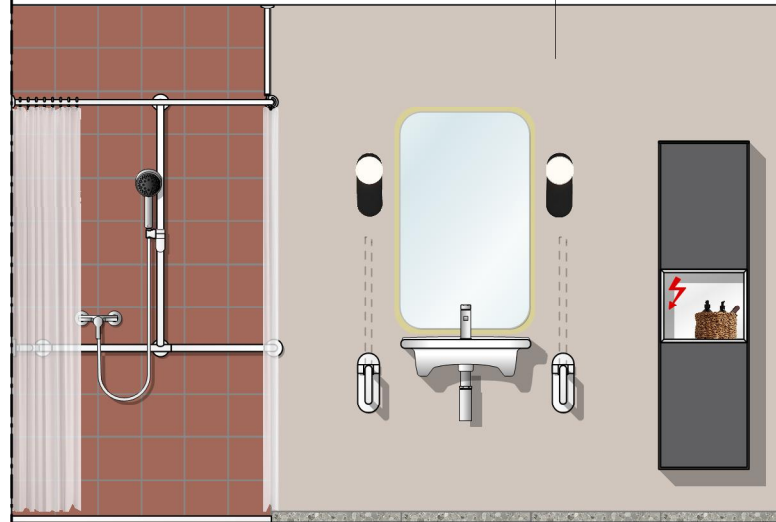

NCS S 2002-Y50R