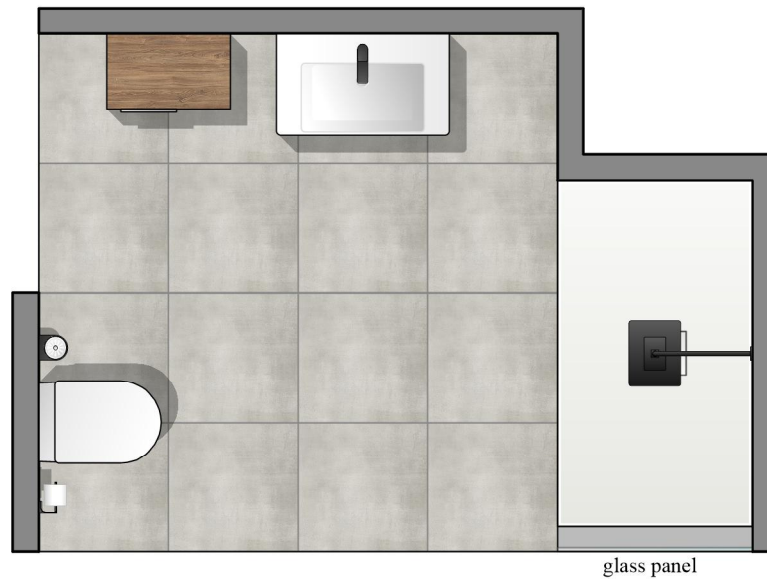

21-03 SUBWAY 3.0

Sanitär / Sanitary ware / Sanitaire: .....
SUBWAY 3.0

Möbel / Furniture / Meubles: .....
SUBWAY 3.0 (Kansas Oak)

Duschwanne / Shower tray / Receveur de douche : .....
SQUARO INFINITY

Wandfliesen / Wall tiles / Carreaux de mur: .....
OMBRA

1310 IA01, 30 x 90 cm

1310 IA12, 30 x 90 cm

Bodenfliesen / Floor tiles / Carreaux de sol: .....
SPOTLIGHT

2660 CM6M, 60 x 60 cm