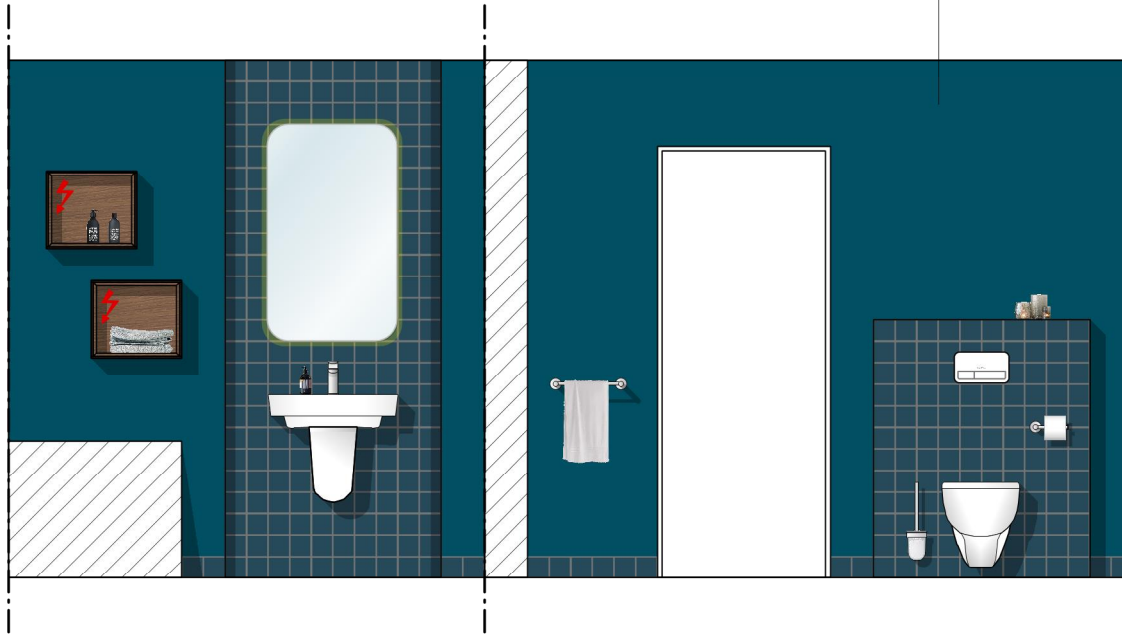

NCS S 5045-B10G

22-22 O.NOVO

Sanitär / Sanitary ware / Sanitaire:
O.NOVO

Badewanne / Bathtub / Baignoire:
O.NOVO

Möbel / Furniture / Meubles:
MORE TO SEE LITE

Wandfliesen / Wall tiles / Carreaux de mur:
PRO ARCHITECTURA 3.0