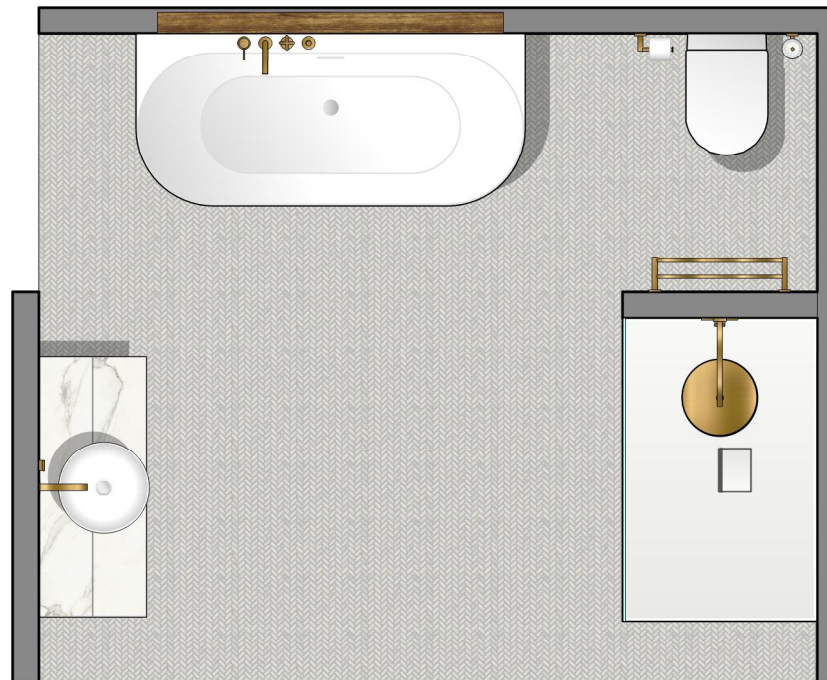

2006 MR0P, 1,8 x 4,2 cm

22-12 FINION

Sanitär / Sanitary ware / Sanitaire:

FINION

Möbel / Furniture / Meubles:

FINION (Black Matt / White Matt)

Wandfliesen / Wall tiles / Carreaux de mur:

HUDSON