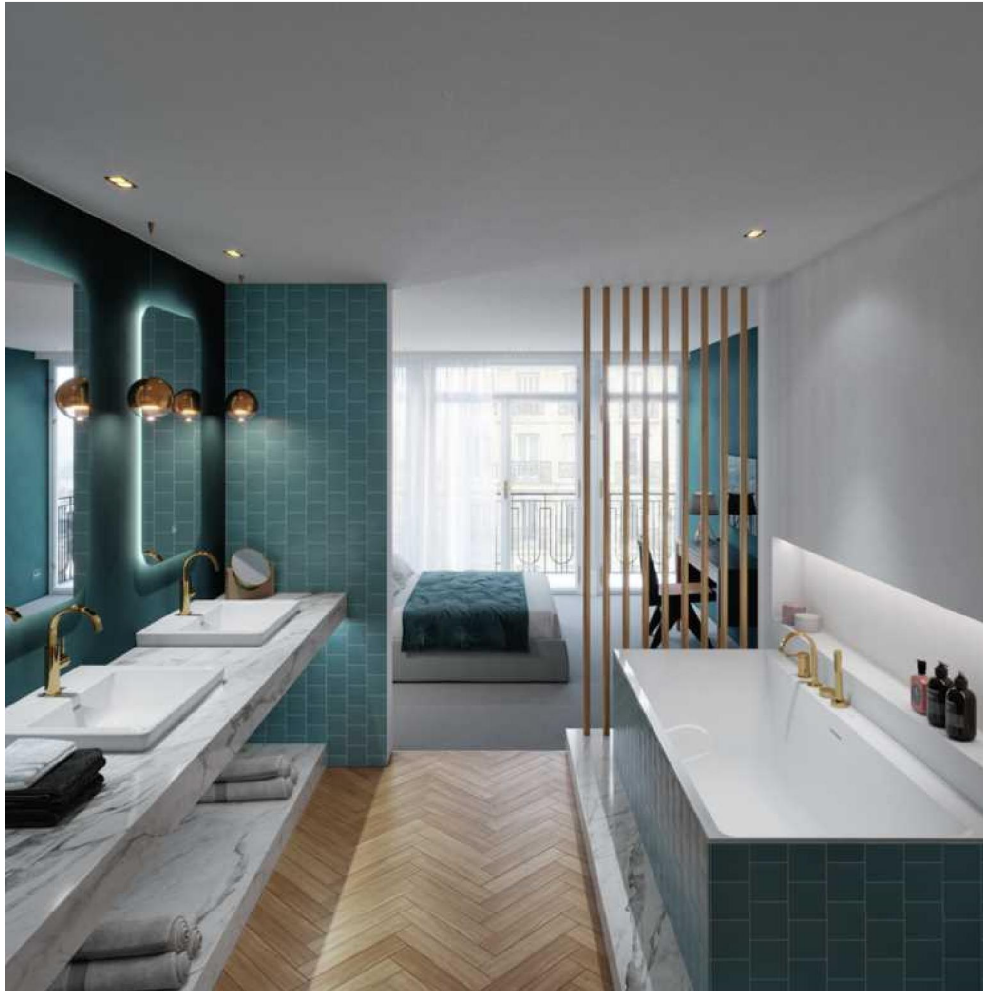

2810 CM6M, 80 x 80 cm

2872 CM6M, 7,5 x 60 cm

21-11 SUBWAY 3.0

Sanitär / Sanitary ware / Sanitaire:

SUBWAY 3.0

Badewanne / Bathtub / Baignoire:

SUBWAY 3.0

Wandfliesen / Wall tiles / Carreaux de mur: