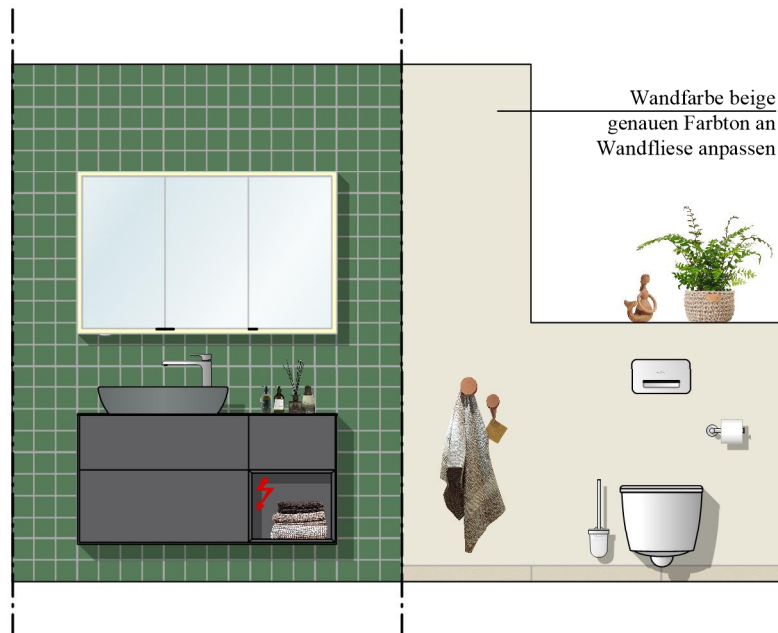

■ 3201 C350, 10 x 10 cm

2753 UL10, 60 x 60 cm

2617 UL10, 7,5 x 60 cm

Bodenfliesen / Floor tiles / Carreaux de sol:
PURE LINE 2.0

2753 UL10, 60 x 60 cm

22-07 ARTIS / FINION

Sanitär / Sanitary ware / Sanitaire:
ARTIS (French Linen) / UNIVERSO Twistflush