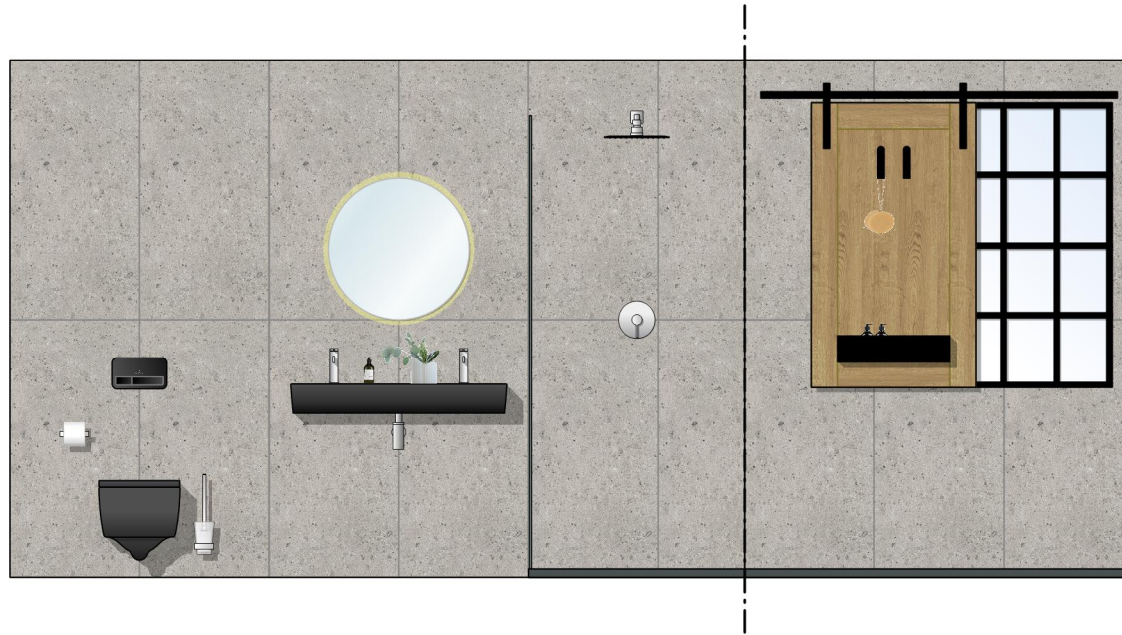

22-20 MEMENTO 2.0

Sanitär / Sanitary ware / Sanitaire: .....
MEMENTO 2.0 (Ebony)

Möbel / Furniture / Meubles: .....
MORE TO SEE LITE

Duschwanne / Shower tray / Receveur de douche : .....
SQUARO INFINITY

Wandfliesen / Wall tiles / Carreaux de mur: .....
ABERDEEN

2987 SB60, 60 x 120 cm

Bodenfliesen / Floor tiles / Carreaux de sol: .....
OAK SIDE

2793 HE20, 30 x 120 cm