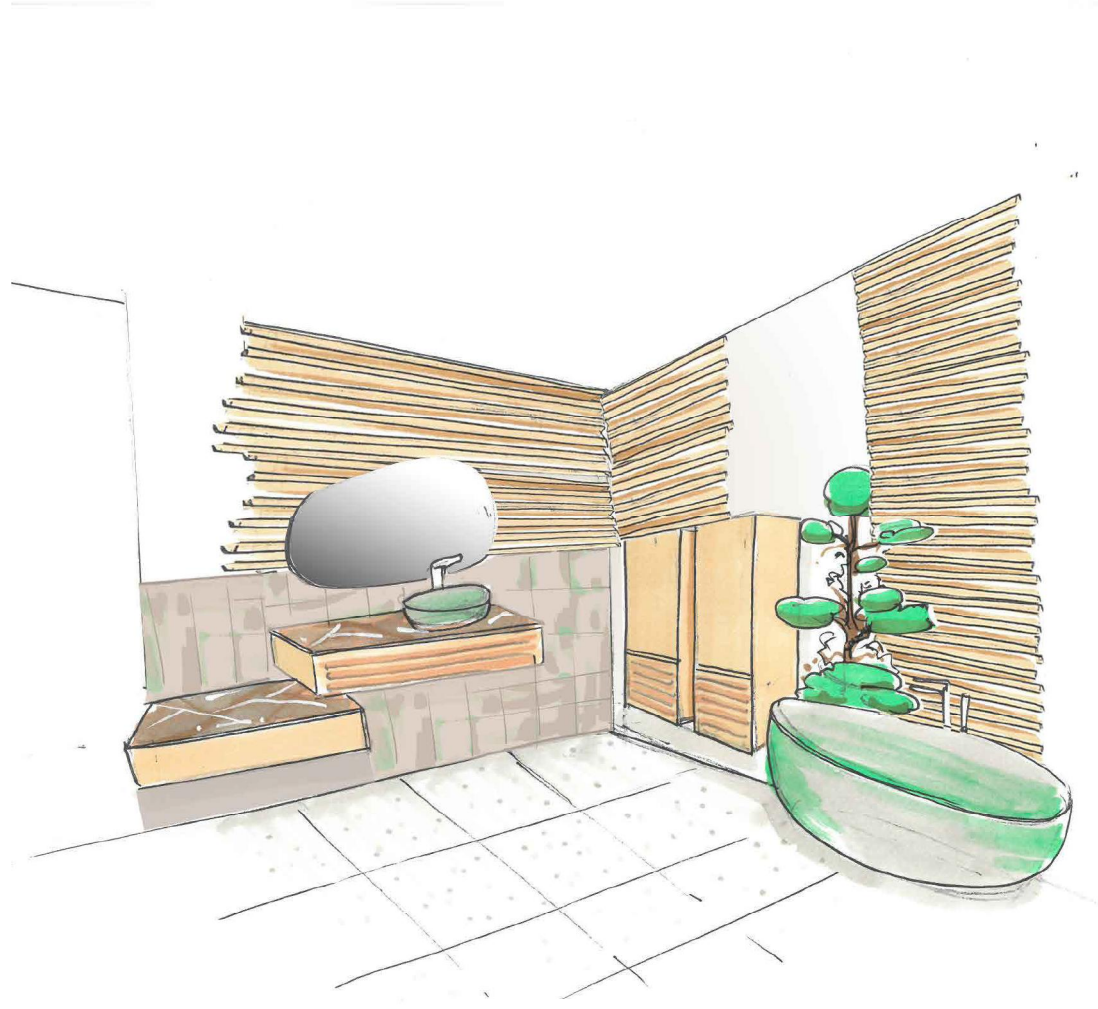

Wandfliesen / Wall tiles / Carreaux de mur:
URBAN JUNGLE

2961 TC90, 120 x 120 cm

2872 TC90, 7,5 x 60 cm

Bodenfliesen / Floor tiles / Carreaux de sol:
URBAN JUNGLE

2660 TC90, 60 x 60 cm

23-01 ANTAO

Sanitär / Sanitary ware / Sanitaire:
ANTAO (R8 - Morning Green)