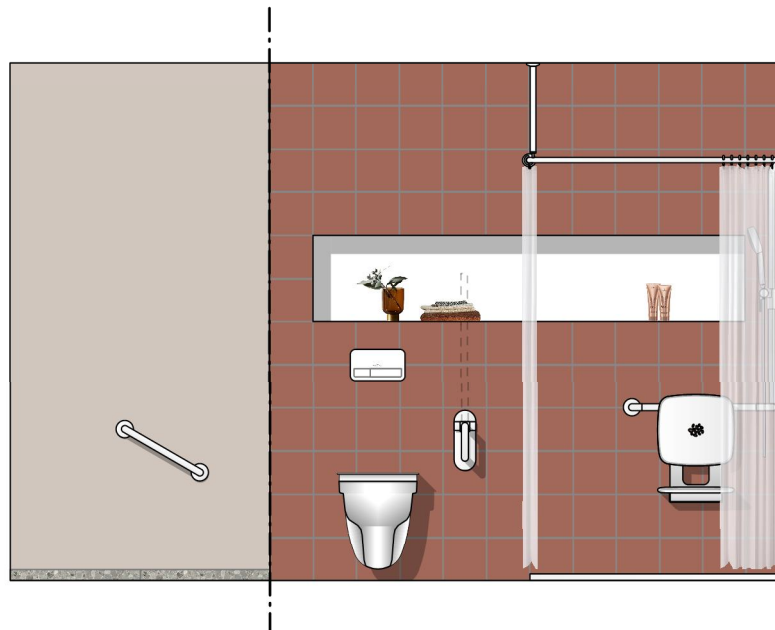

23-11 VICARE

Sanitär / Sanitary ware / Sanitaire:
VICARE

Möbel / Furniture / Meubles:
FINION / MORE TO SEE LITE

Duschwanne / Shower tray / Receveur de douche :
WALLWAY (RW - Stone White)

Armaturen / Taps / Robinetterie:
ARCHITECTURA

Wandfliesen / Wall tiles / Carreaux de mur:
PRO ARCHITECTURA 3.0

3107 C335, 20 x 20 cm

Bodenfliesen / Floor tiles / Carreaux de sol:
CODE 2

2660 SN61, 60 x 60 cm
 2875 SN61, 5 x 60 cm