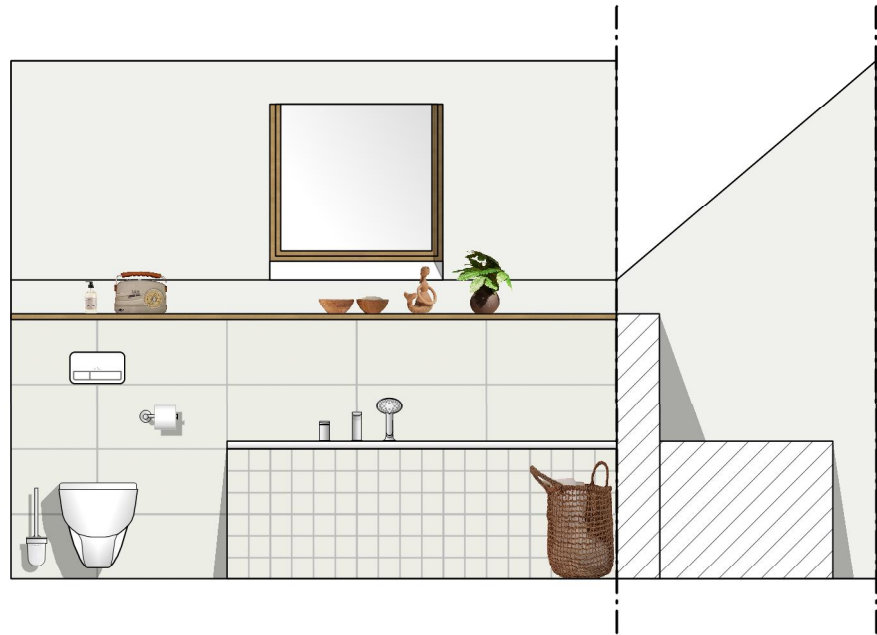

NCS S 0500-N

22-21 O.NOVO

Sanitär / Sanitary ware / Sanitaire: .....
O.NOVO

Badewanne / Bathtub / Baignoire: .....
O.NOVO

Duschwanne / Shower tray / Receveur de douche : .....
ARCHITECTURA

Möbel / Furniture / Meubles: .....
MY VIEW 14+

Wandfliesen / Wall tiles / Carreaux de mur: .....
PRO ARCHITECTURA 3.0

3201 C300, 10 x 10 cm

1555 C000, 30 x 60 cm

Bodenfliesen / Floor tiles / Carreaux de sol: .....
CENTURY UNLIMITED

2634 CF4K, 20 x 20 cm