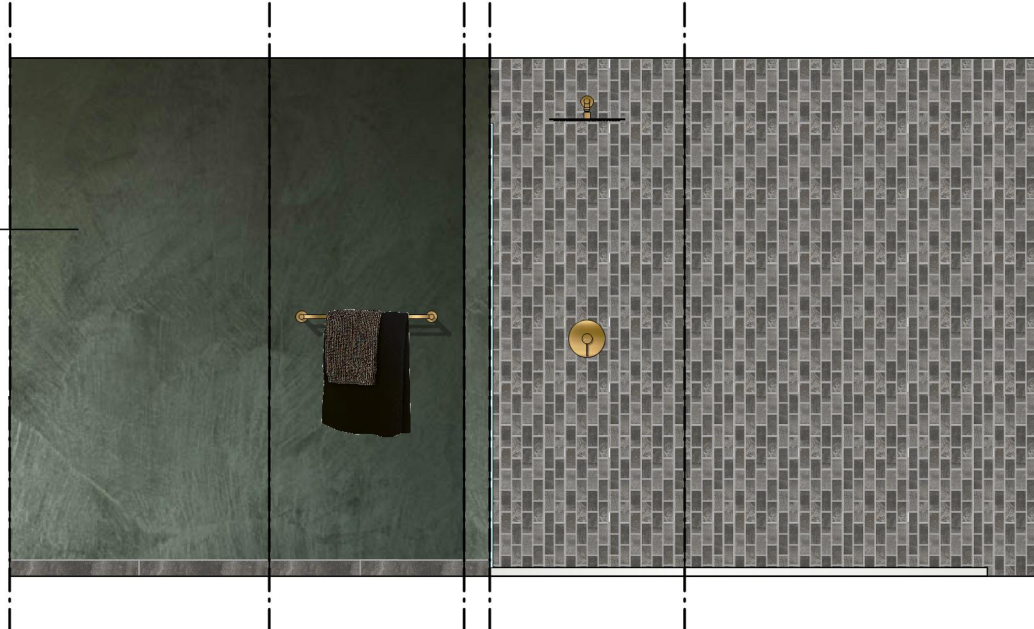

22-13 LOOP & FRIENDS

Sanitär / Sanitary ware / Sanitaire: .....
LOOP & FRIENDS / UNIVERSO TWISTFLUSH

Badewanne / Bathtub / Baignoire: .....
LOOP & FRIENDS

Duschwanne / Shower tray / Receveur de douche : .....
SQUARO INFINITY

Möbel / Furniture / Meubles: .....
MORE TO SEE LITE

Wandfliesen / Wall tiles / Carreaux de mur: .....
CÁDIZ / MARMOCHIC

2037 BU9M, 5 x 10 cm

1516 MR00, 40 x 120 cm

2872 BU9M, 7,5 x 60 cm

Bodenfliesen / Floor tiles / Carreaux de sol: .....
MARMOCHIC

2006 MR0P, 1,8 x 4,2 cm

NCS S 7010-B90G