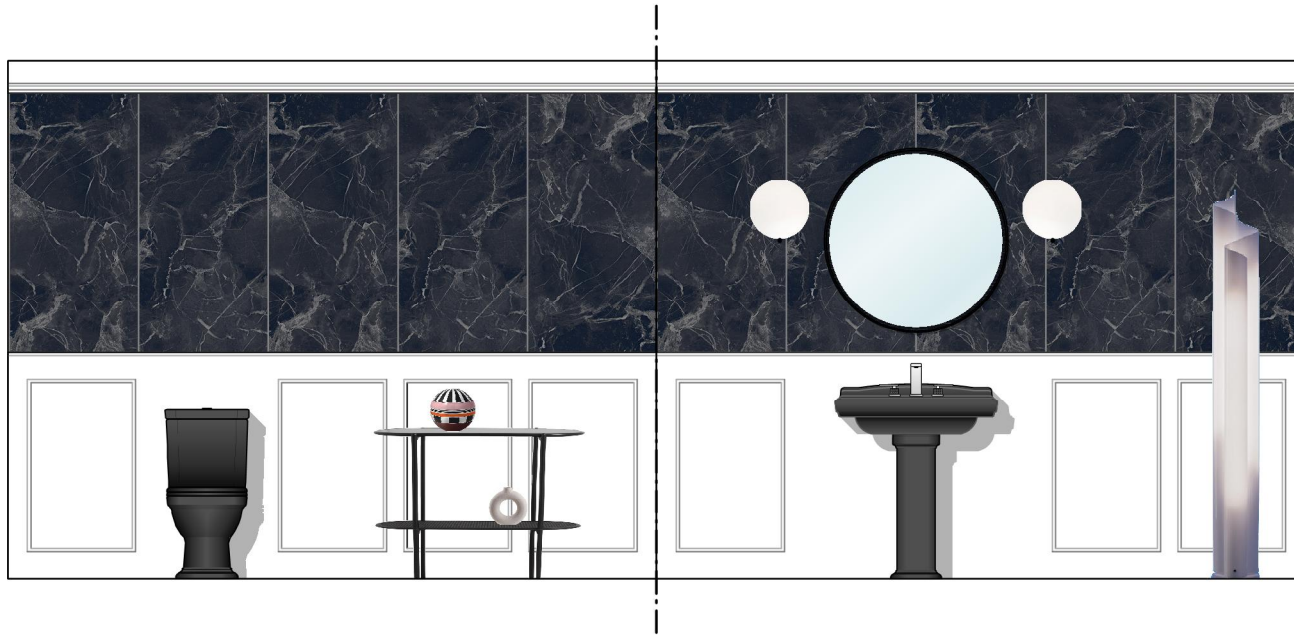

23-03 HOMMAGE

Sanitär / Sanitary ware / Sanitaire:
HOMMAGE

Möbel / Furniture / Meubles:
ANTHEUS

Badewanne / Bath tub / Baignoire:
HOMMAGE

Armaturen / Taps / Robinetterie:
METTLACH

Wandfliesen / Wall tiles / Carreaux de mur:
NOCTURNE

Bodenfliesen / Floor tiles / Carreaux de sol:
NOCTURNE