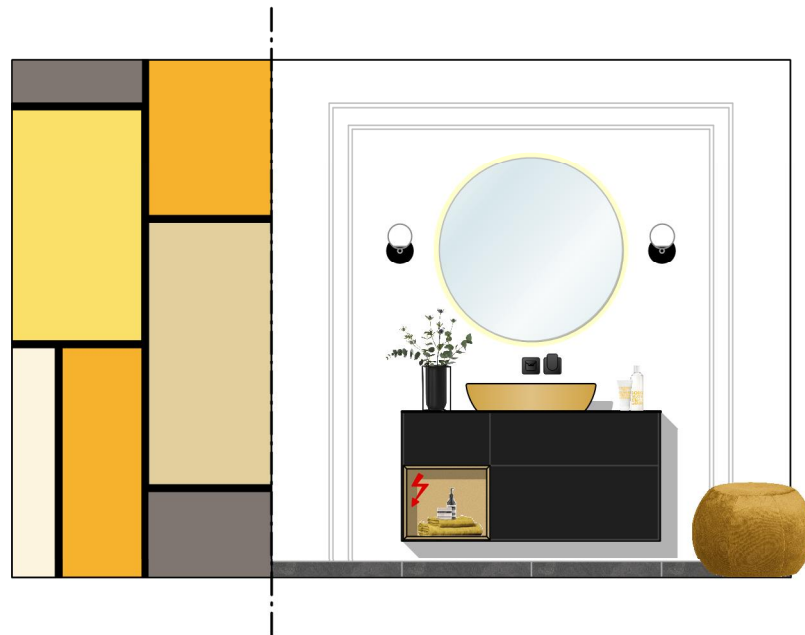

2872 SD8B, 7,5 x 60 cm

21-09 ARTIS

Sanitär / Sanitary ware / Sanitaire:
ARTIS (Indian Summer)

Möbel / Furniture / Meubles:
FINION (Black Matt) / MORE TO SEE LITE

Bodenfliesen / Floor tiles / Carreaux de sol:
HUDSON