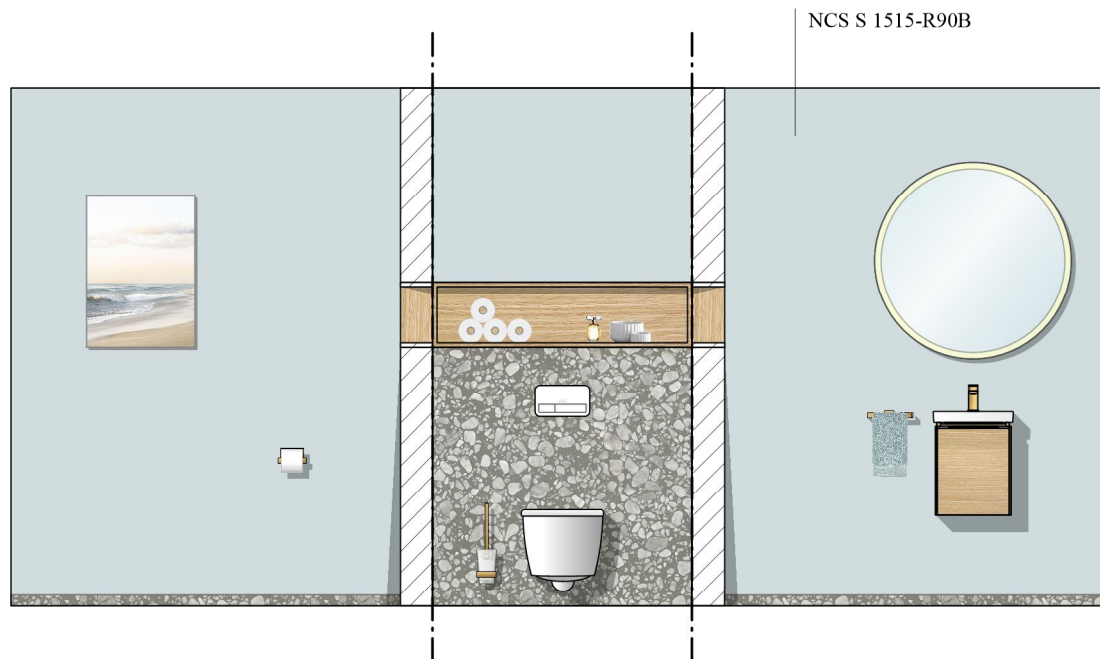

23-14 SUBWAY 3.0

Sanitär / Sanitary ware / Sanitaire: .....
SUBWAY 3.0

Möbel / Furniture / Meubles: .....
SUBWAY 3.0

Armaturen / Taps / Robinetterie: .....
SUBWAY 3.0

Wandfliesen / Wall tiles / Carreaux de mur: .....
SPARKS

2757 TE70, 120 x 120 cm

Bodenfliesen / Floor tiles / Carreaux de sol: .....
SPARKS

2757 TE70, 120 x 120 cm

2877 TE70, 5 x 120 cm