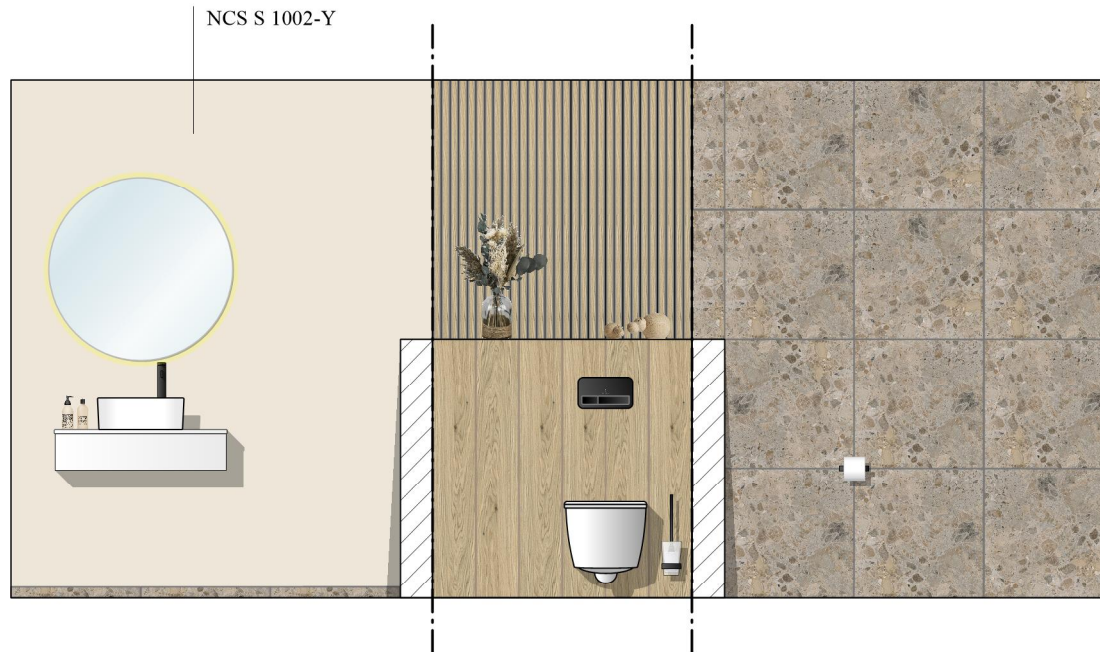

Wandfliesen / Wall tiles / Carreaux de mur:
SPARKS

2757 TE70, 120 x 120 cm

Bodenfliesen / Floor tiles / Carreaux de sol:
SPARKS

2757 TE70, 120 x 120 cm

2877 TE70, 5 x 120 cm

23-13 COLLARO

Sanitär / Sanitary ware / Sanitaire:
COLLARO / UNIVERSO TWISTFLUSH