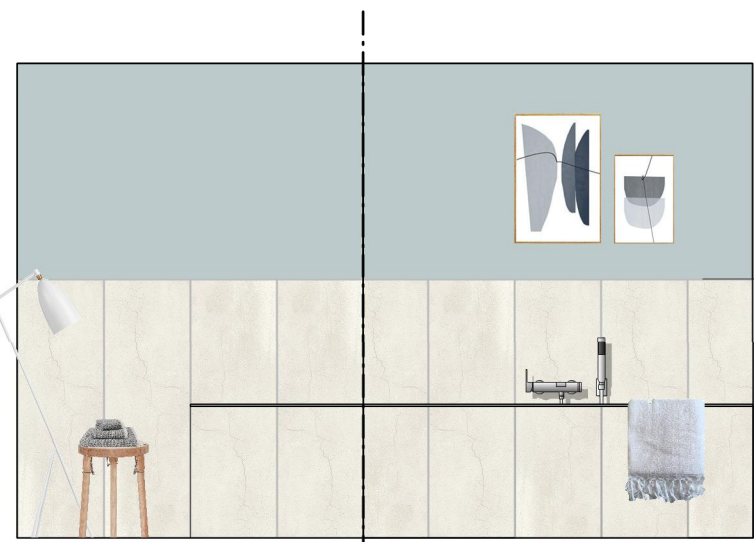

Schlüter®-SCHIENE

Bodenfliesen / Floor tiles / Carreaux de sol: .....
URBAN JUNGLE