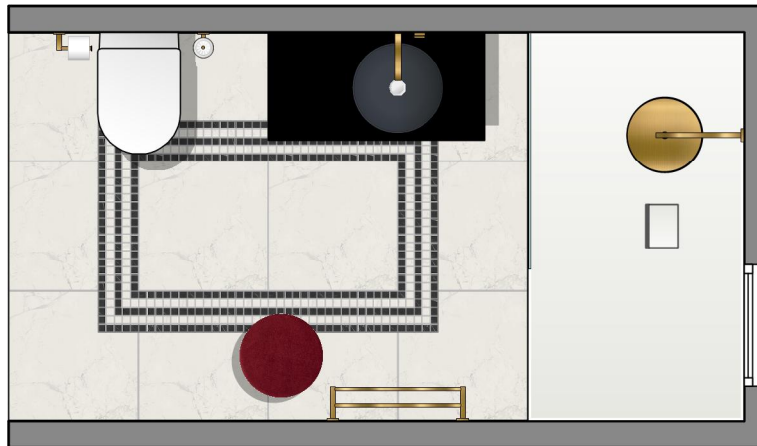

2005 MK1P, 3,7 x 3,7 cm

22-14 LOOP & FRIENDS

Sanitär / Sanitary ware / Sanitaire:
LOOP & FRIENDS (Ebony) / SUBWAY 2.0

Möbel / Furniture / Meubles:
MORE TO SEE LITE

Duschwanne / Shower tray / Receveur de douche :
SQUARO INFINITY