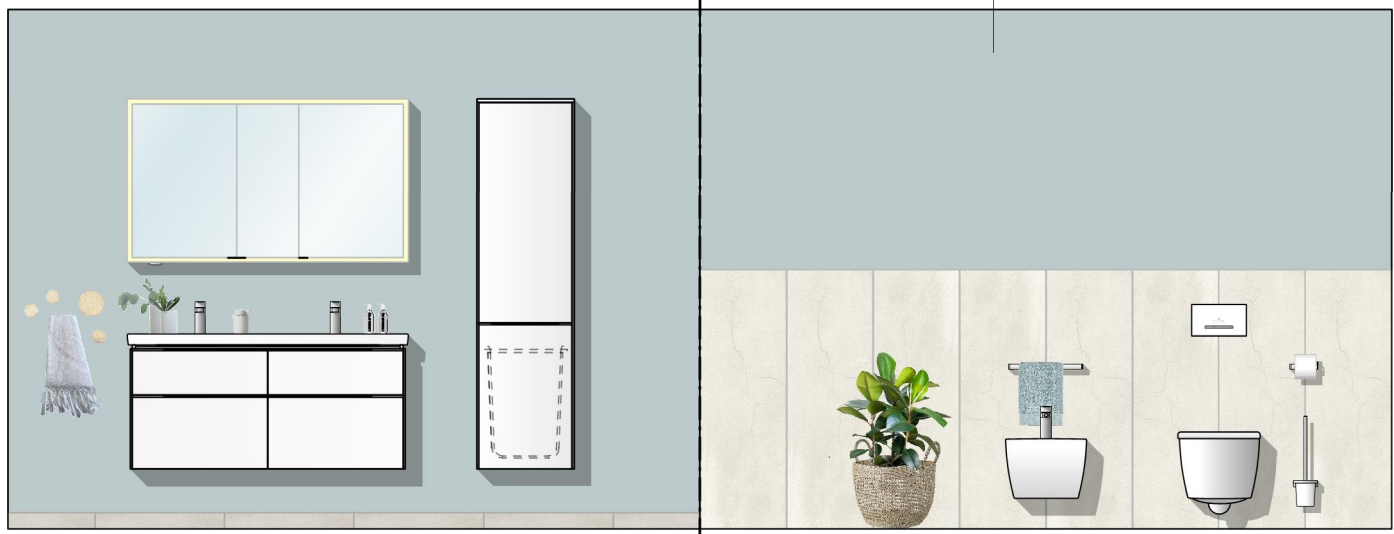

RAL DESIGN
220 8005

21-01 SUBWAY 3.0

Sanitär / Sanitary ware / Sanitaire: .....
SUBWAY 3.0

Möbel / Furniture / Meubles: .....
SUBWAY 3.0 (Glossy White) / MY VIEW NOW

Badewanne / Bath tub / Baignoire: .....
SUBWAY 3.0

Wandfliesen / Wall tiles / Carreaux de mur: .....
URBAN JUNGLE