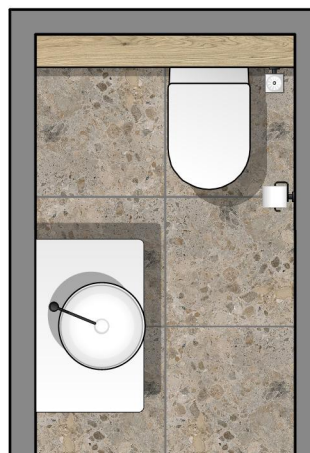

23-13 COLLARO

Sanitär / Sanitary ware / Sanitaire: .....
COLLARO / UNIVERSO TWISTFLUSH

Möbel / Furniture / Meubles: .....
ANTAO / MORE TO SEE LITE

Armaturen / Taps / Robinetterie: .....
DAWN

Wandfliesen / Wall tiles / Carreaux de mur: .....
CODE 2

2660 SN71, 60 x 60 cm

2795 SN20, 20 x 120 cm

Bodenfliesen / Floor tiles / Carreaux de sol: .....
CODE 2

2660 SN71, 60 x 60 cm

2875 SN71, 5 x 60 cm