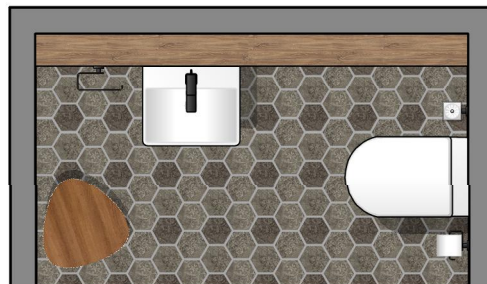

Armaturen / Taps / Robinetterie:
SUBWAY 3.0

Bodenfliesen / Floor tiles / Carreaux de sol:
PIER 45

2016 BR95, 15 x 15 cm

2875 BR90, 5 x 60 cm

Tapete / Wallpaper / Papier peint:
Tropical Plants Pattern - Photowall