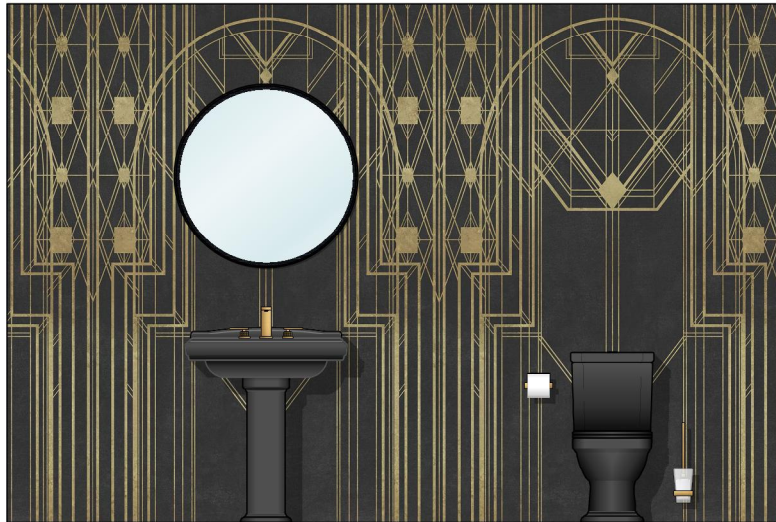

23-06 HOMMAGE

Sanitär / Sanitary ware / Sanitaire: .....
HOMMAGE

Möbel / Furniture / Meubles: .....
ANTHEUS

Badewanne / Bathtub / Baignoire: .....
HOMMAGE

Armaturen / Taps / Robinetterie: .....
METTLACH / ELEMENTS STRIKING

Wandfliesen / Wall tiles / Carreaux de mur: .....
NOCTURNE OPTIMA

2962 ZN9P, 120 x 260 cm

Bodenfliesen / Floor tiles / Carreaux de sol: .....
NOCTURNE OPTIMA