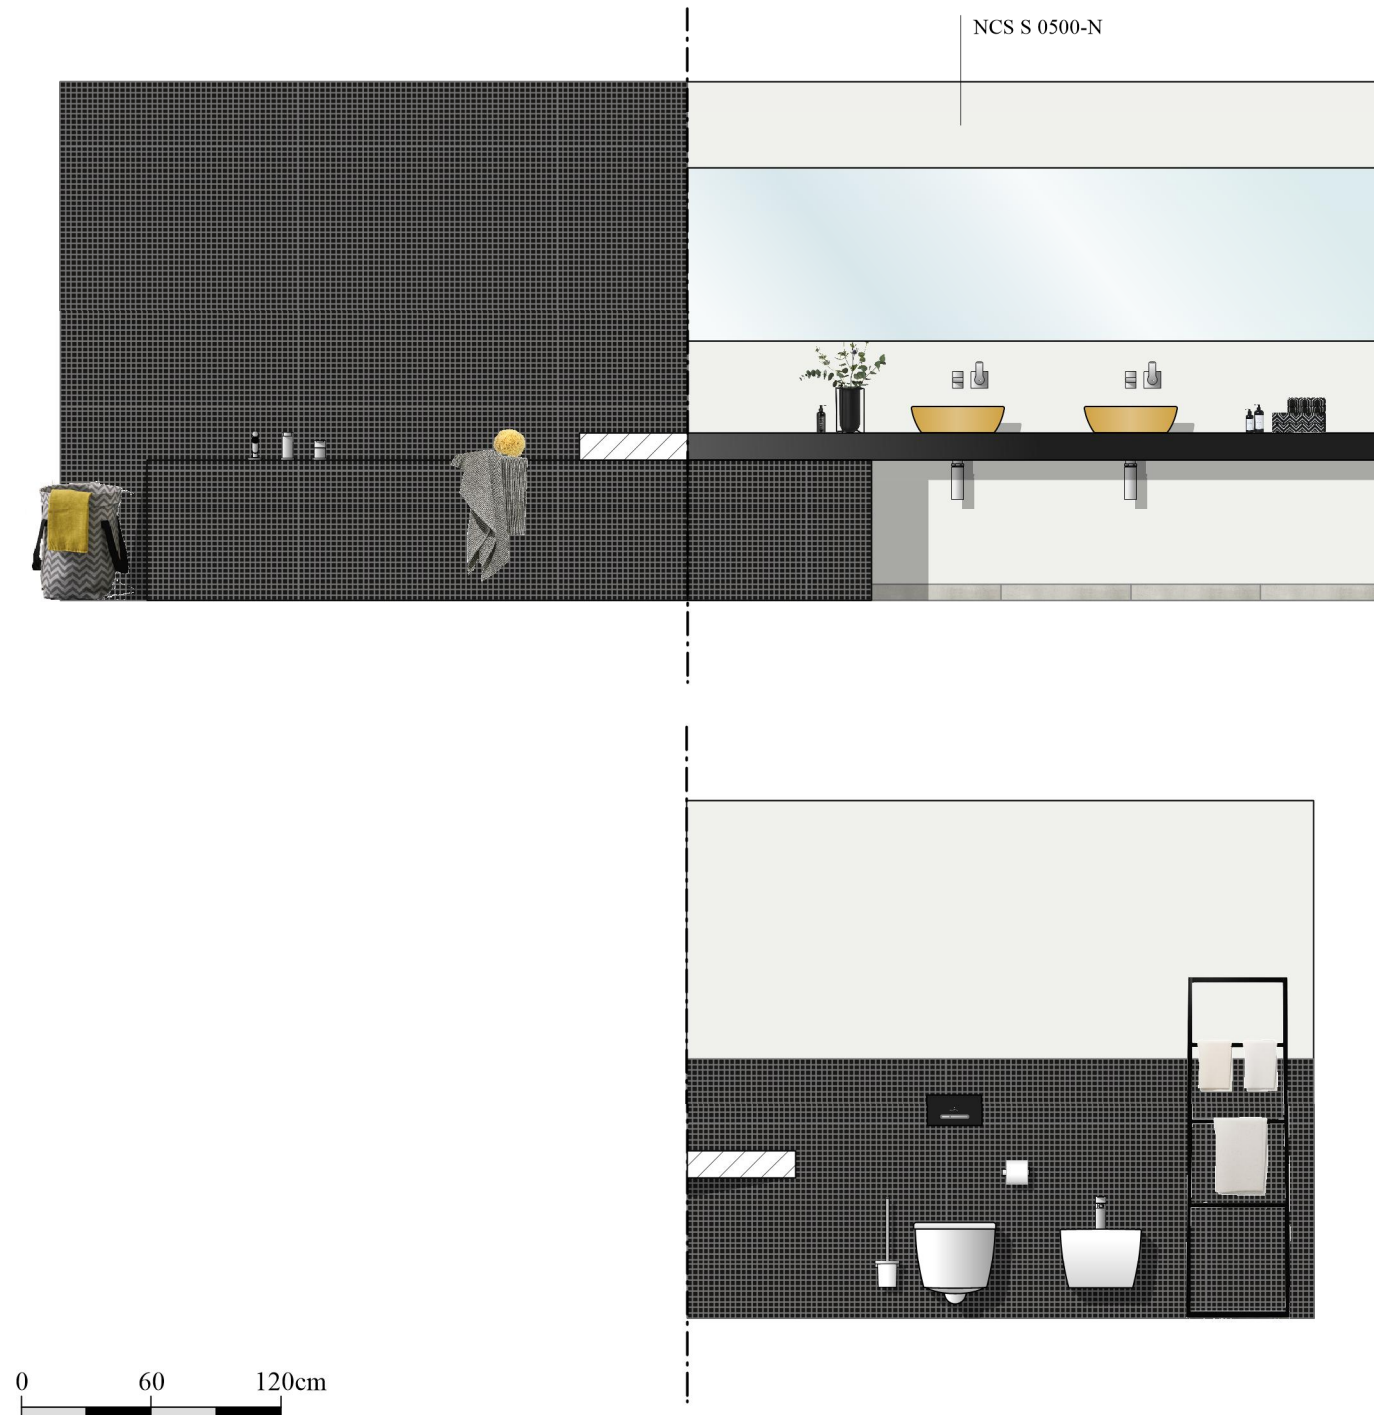

NCS S 0500-N

21-12 ARTIS

Sanitär / Sanitary ware / Sanitaire:
ARTIS / SUBWAY 3.0

Badewanne / Bathtub / Baignoire:
SUBWAY 3.0

Wandfliesen / Wall tiles / Carreaux de mur:
PRO ARCHITECTURA 3.0

3753 C391, 2,5 x 2,5 cm

Bodenfliesen / Floor tiles / Carreaux de sol:
SPOTLIGHT

2810 CM6M, 80 x 80 cm

2872 CM6M, 7,5 x 60 cm

0 60 120cm