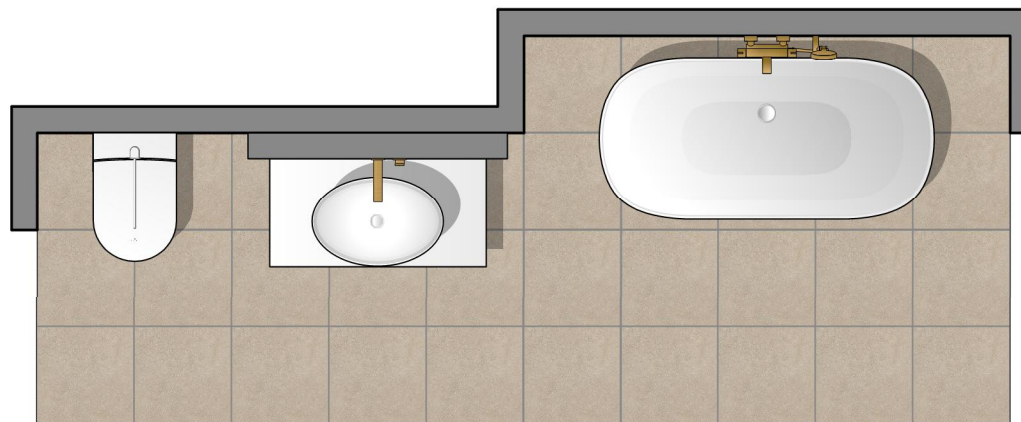

Wandfliesen / Wall tiles / Carreaux de mur:
LUCCA

2761 LS70, 60 x 120 cm

2875 LS70, 5 x 60 cm

Bodenfliesen / Floor tiles / Carreaux de sol:
LUCCA

2733 LS70, 45 x 45 cm

22-05 ARTIS

Sanitär / Sanitary ware / Sanitaire:
ARTIS (French Linen) / UNIVERSO Twistflush