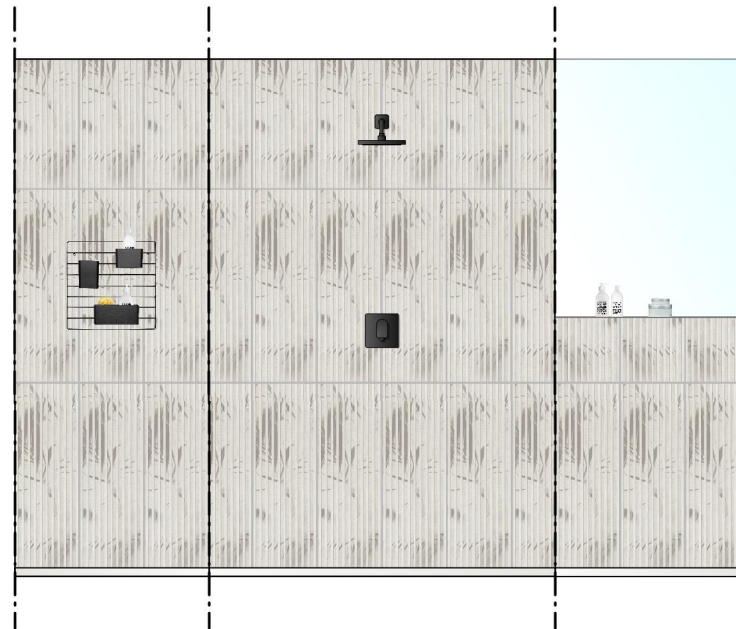

1310 IA01, 30 x 90 cm

1310 IA12, 30 x 90 cm

Bodenfliesen / Floor tiles / Carreaux de sol:
SPOTLIGHT

2660 CM6M, 60 x 60 cm

21-03 SUBWAY 3.0

Sanitär / Sanitary ware / Sanitaire:
SUBWAY 3.0

Möbel / Furniture / Meubles:
SUBWAY 3.0 (Kansas Oak)