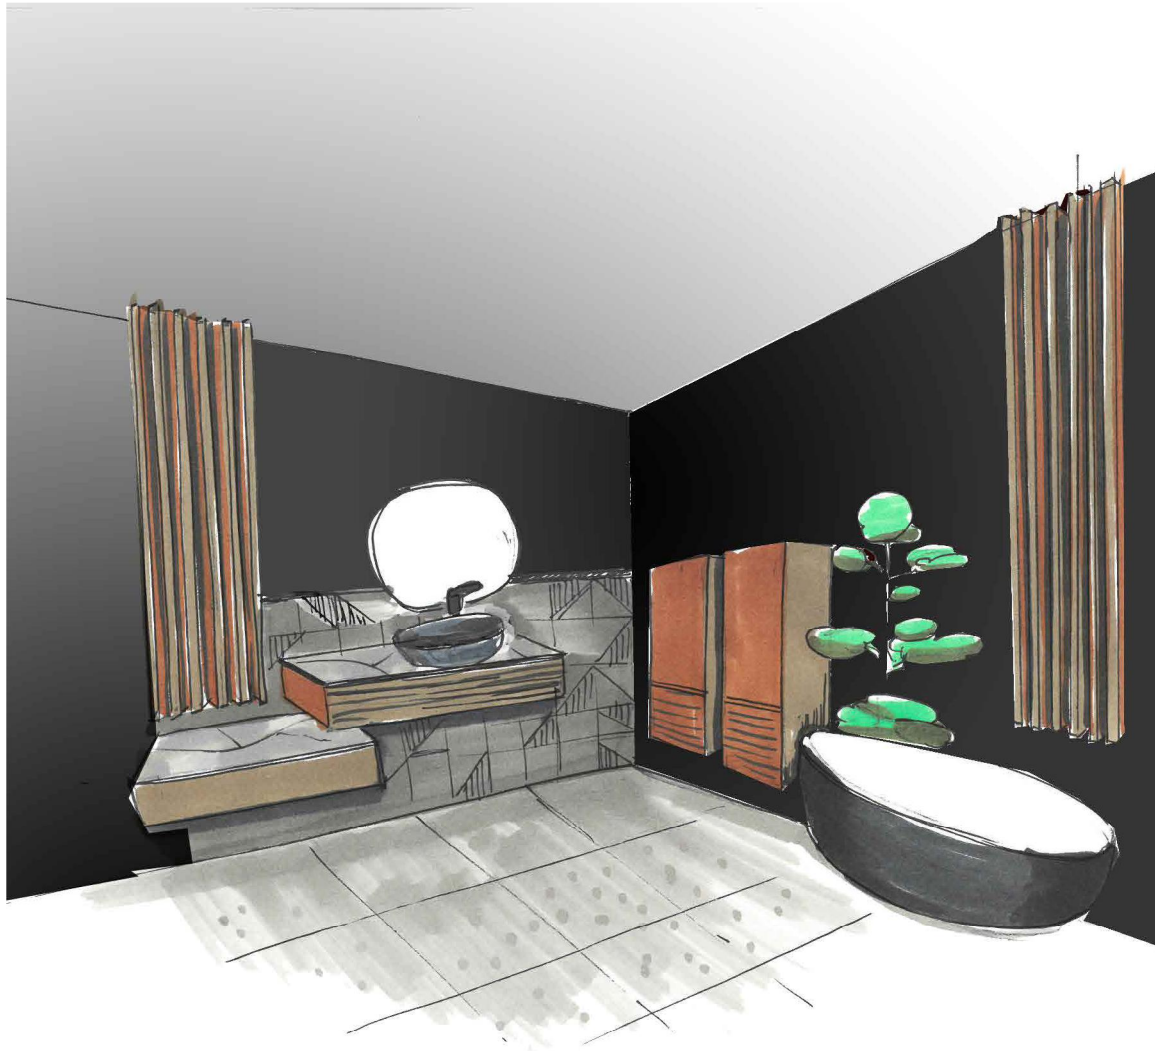

Wandfliesen / Wall tiles / Carreaux de mur:
NOCTURNE

2730 ZN9L, 60 x 120 cm

Bodenfliesen / Floor tiles / Carreaux de sol:
NOCTURNE

2660 ZN9L, 60 x 60 cm

2043 ZN9P, 20 x 23 cm

23-02 ANTAO

Sanitär / Sanitary ware / Sanitaire:
ANTAO (R7 - Pure Black)