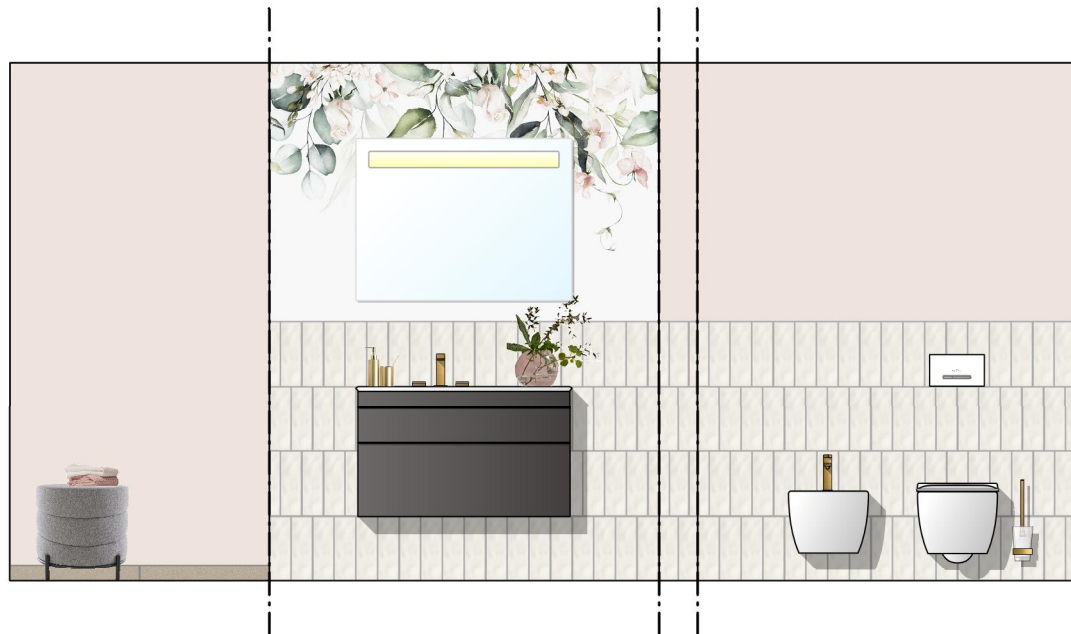

22-23 VENTICELLO

Sanitär / Sanitary ware / Sanitaire: .....
VENTICELLO

Badewanne / Bathtub / Baignoire: .....
FINION

Möbel / Furniture / Meubles: .....
VENTICELLO (Glossy Grey)
MORE TO SEE 14

Wandfliesen / Wall tiles / Carreaux de mur: .....
URBANTONES

1670 LI00, 10 x 30 cm

Bodenfliesen / Floor tiles / Carreaux de sol: .....
PURE LINE 2.0

2751 UL70, 60 x 120 cm

2617 UL70, 7,5 x 60 cm