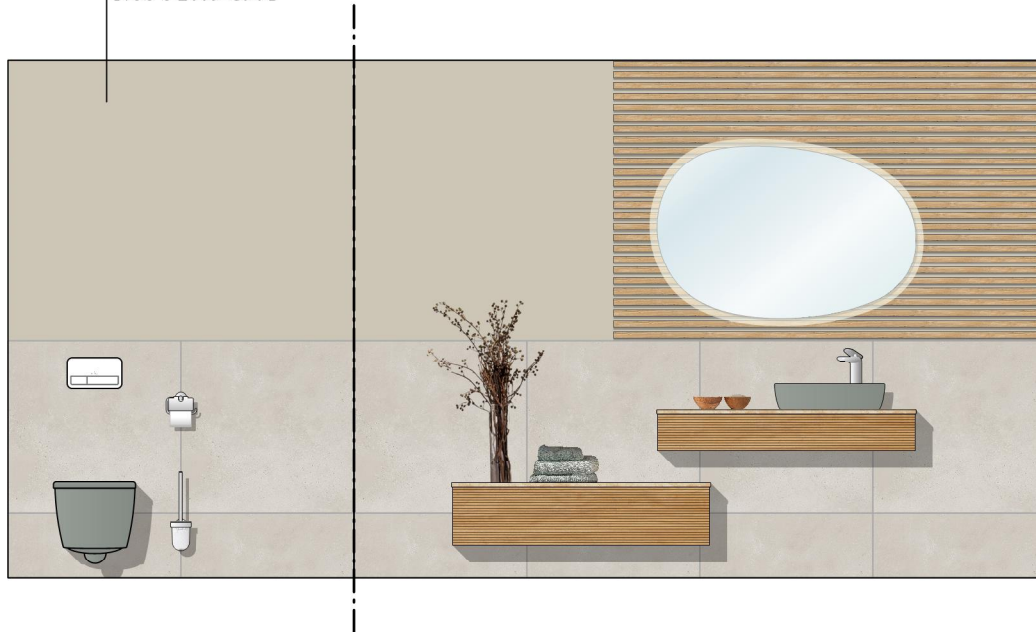

2810 TC10, 80 x 80 cm

2872 TC10, 7,5 x 60 cm

Bodenfliesen / Floor tiles / Carreaux de sol:
URBAN JUNGLE

2810 TC10, 80 x 80 cm

NCS S 2005-G90Y

23-01 ANTAO

Sanitär / Sanitary ware / Sanitaire:
ANTAO (R8 - Morning Green)