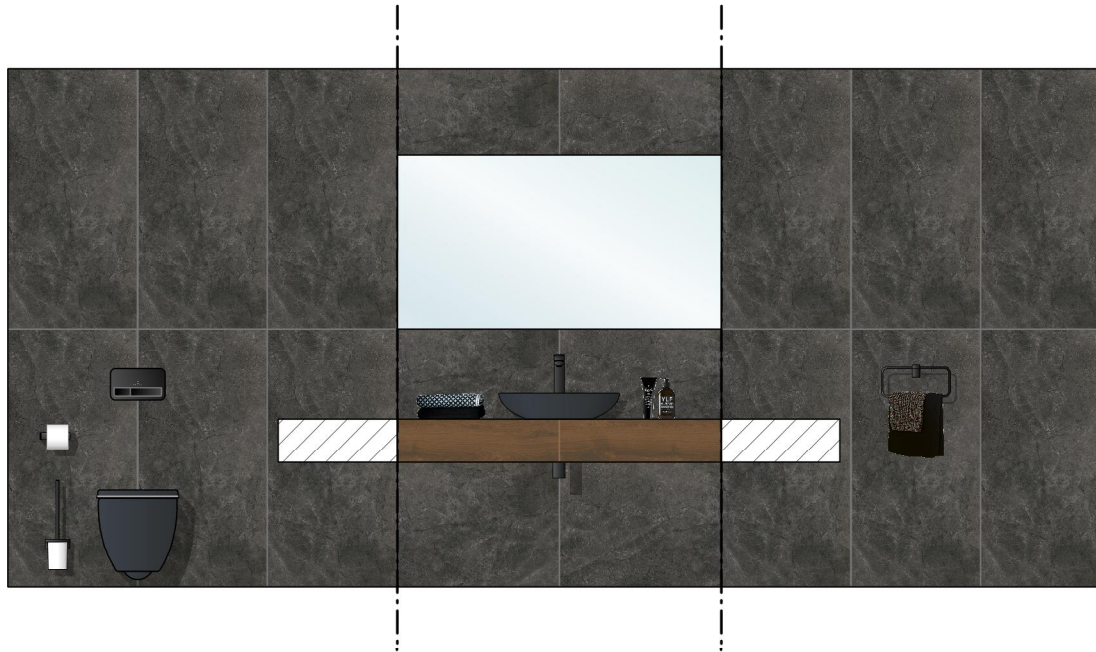

Möbel / Furniture / Meubles:
MORE TO SEE ONE

Duschwanne / Shower tray / Receveur de douche :
NEWO

Wandfliesen / Wall tiles / Carreaux de mur:
MOONLIGHT

Bodenfliesen / Floor tiles / Carreaux de sol:
PURE LINE 2.0