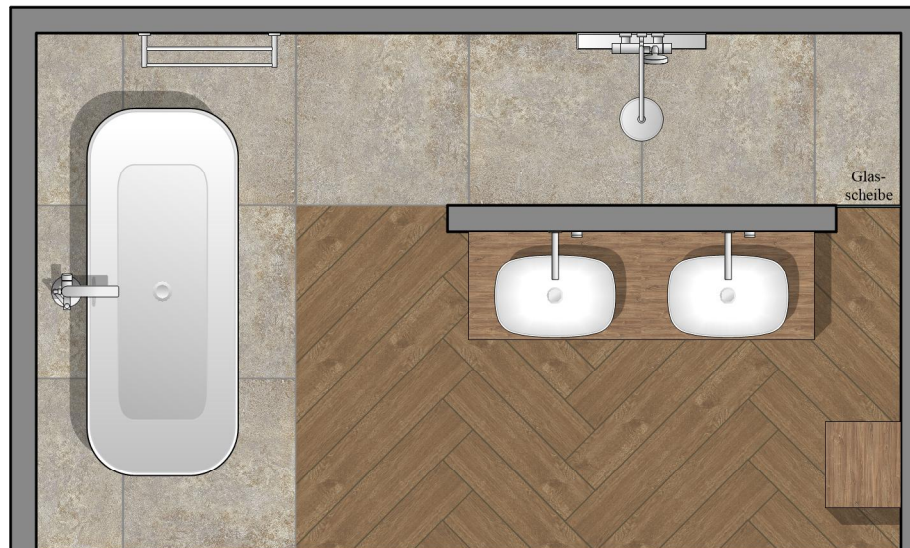

22-16 LOOP & FRIENDS

Sanitär / Sanitary ware / Sanitaire: .....
LOOP & FRIENDS

Möbel / Furniture / Meubles: .....
LEGATO (KANSAS OAK)
MORE TO SEE LITE

Badewanne / Bath tub / Baignoire: .....
FINION

Wandfliesen / Wall tiles / Carreaux de mur: .....
SPOTLIGHT OPTIMA

2962 CM9M 120 x 260 cm

Bodenfliesen / Floor tiles / Carreaux de sol: .....
BOURGOGNA / OAK PARK