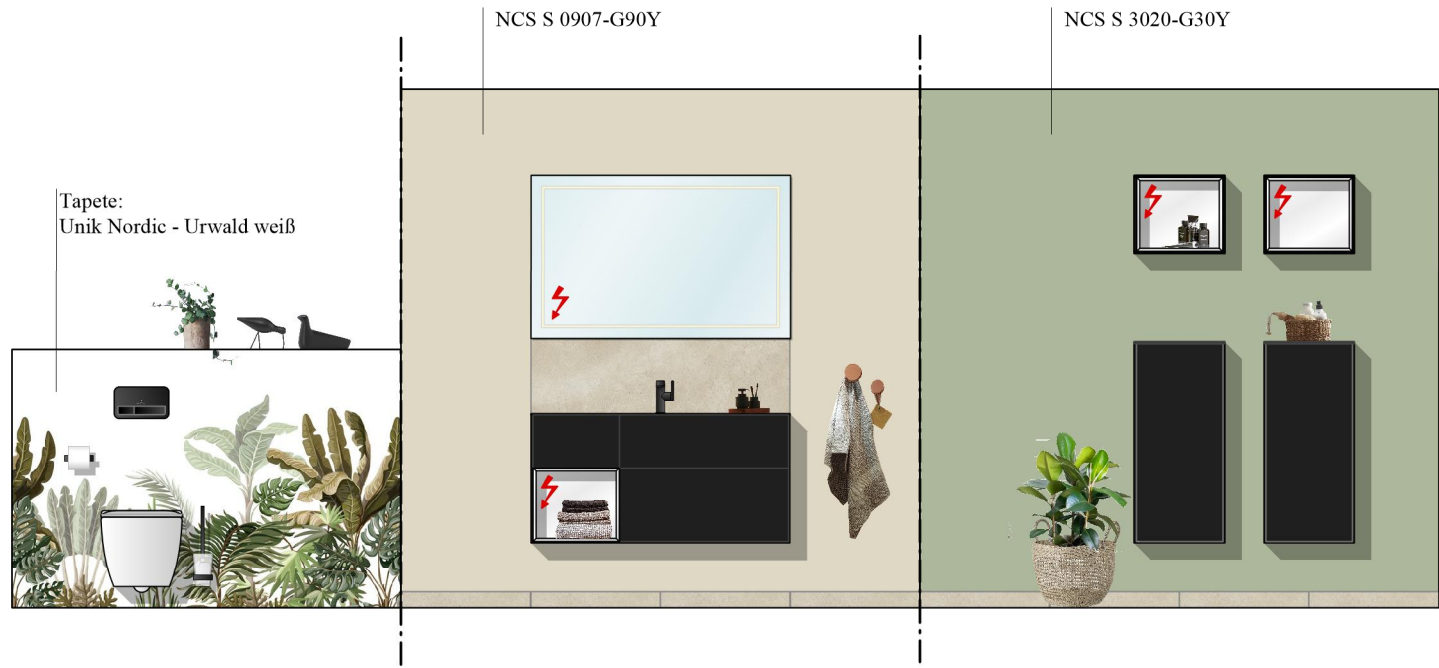

2987 SD2B, 60 x 120 cm

2852 SD2B, 7,5 x 60 cm

Bodenfliesen / Floor tiles / Carreaux de sol:

HUDSON

2577 SD2L, 60 x 60 cm

22-12 FINION

Sanitär / Sanitary ware / Sanitaire:
FINION

Möbel / Furniture / Meubles:
FINION (Black Matt / White Matt)