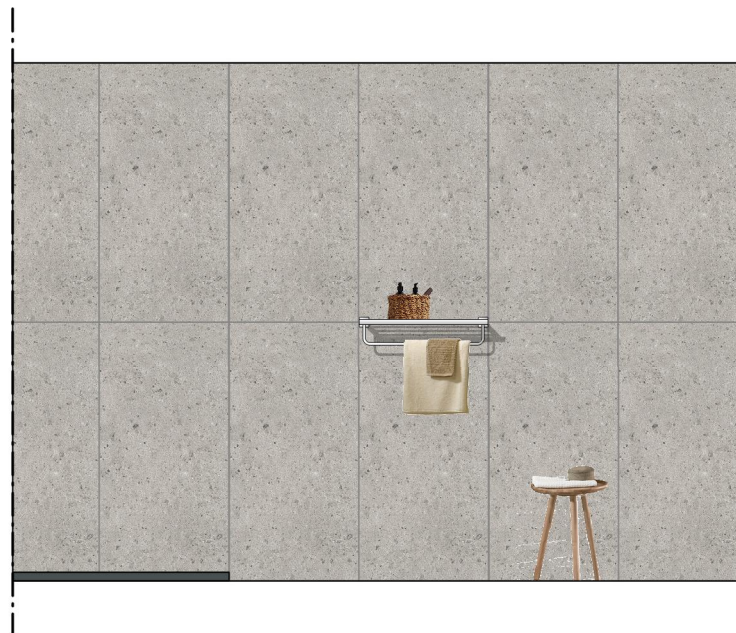

Duschwanne / Shower tray / Receveur de douche :
SQUARO INFINITY

Wandfliesen / Wall tiles / Carreaux de mur:
ABERDEEN

2987 SB60, 60 x 120 cm

Bodenfliesen / Floor tiles / Carreaux de sol:
OAK SIDE

2793 HE20, 30 x 120 cm