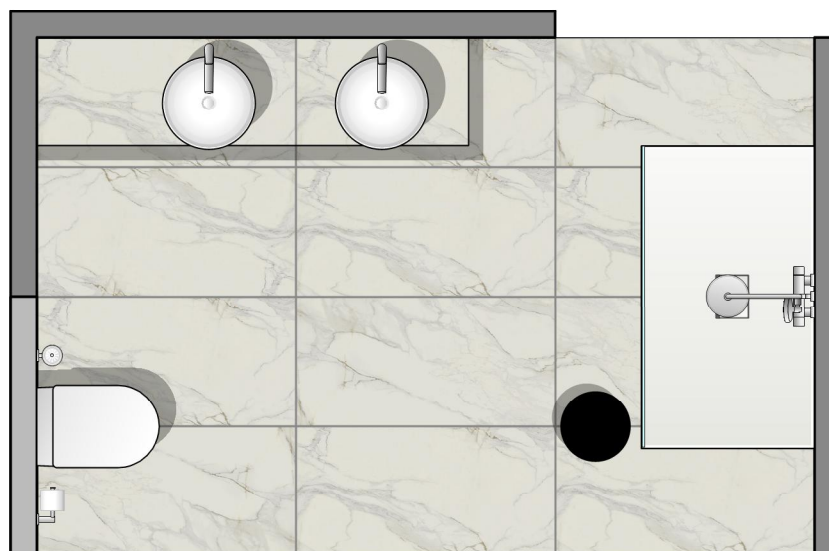

22-05 ARTIS

Sanitär / Sanitary ware / Sanitaire: .....
ARTIS (French Linen) / UNIVERSO Twistflush

Möbel / Furniture / Meubles: .....
MORE TO SEE LITE

Duschwanne / Shower tray / Receveur de douche : .....
SQUARO INFINITY

Wandfliesen / Wall tiles / Carreaux de mur: .....
MARMOCHIC

1516 MR00, 40 x 120 cm

1049 MR06, 2 x 120 cm

1056 MR09, 1,8 x 4,2 cm

Bodenfliesen / Floor tiles / Carreaux de sol: .....
MARMOCHIC

2730 MR0P, 60 x 120 cm