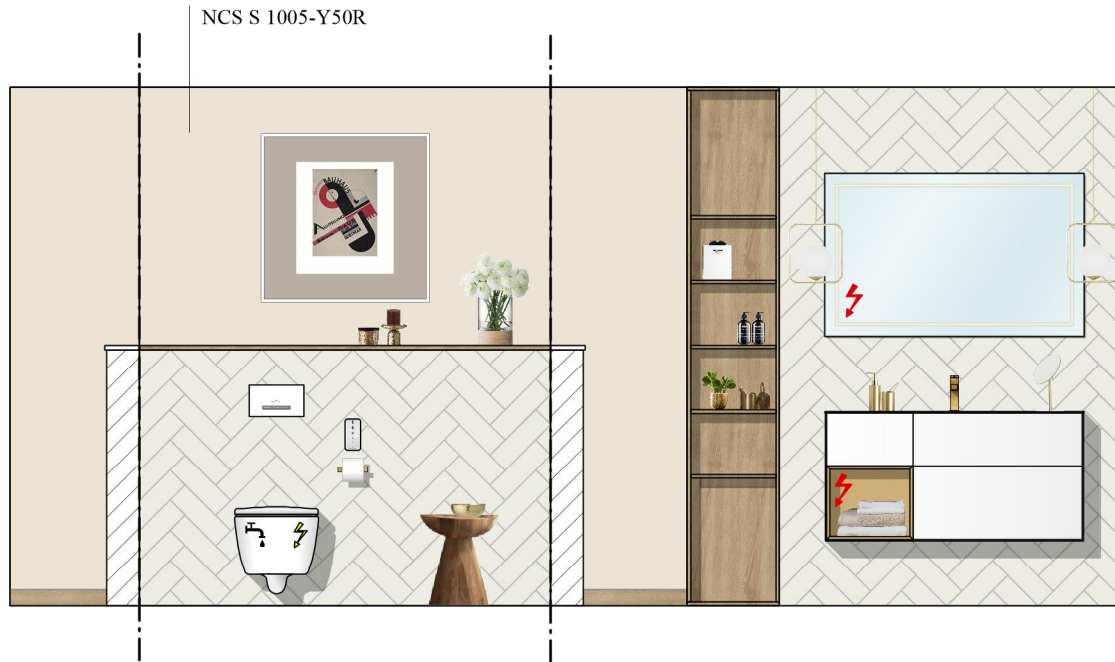

22-11 FINION

Sanitär / Sanitary ware / Sanitaire: .....
FINION / VICLEAN

Möbel / Furniture / Meubles: .....
FINION (White Matt / Gold Matt)

Wandfliesen / Wall tiles / Carreaux de mur: .....
PRO ARCHITECTURA 3.0

3350 C300, 10 x 30 cm

Bodenfliesen / Floor tiles / Carreaux de sol: .....
OAK PARK

2135 HR20, 2,5 x 15 cm

2139 HR20, 7,5 x 120 cm

0 60 120cm