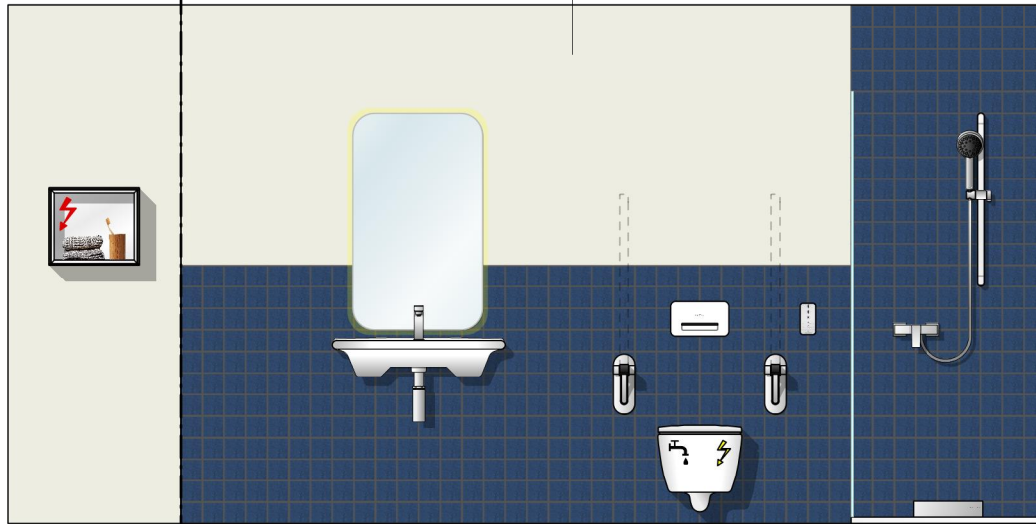

NCS S 1502-B