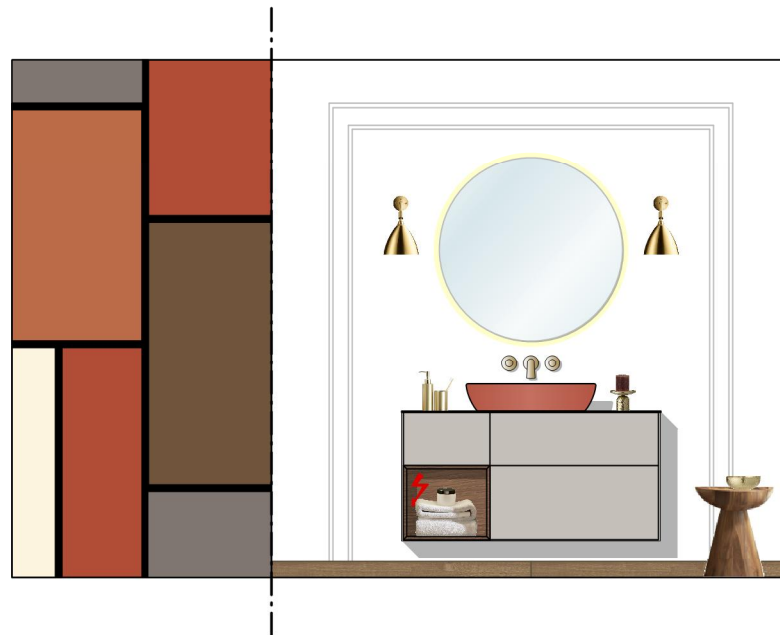

21-08 ARTIS

Sanitär / Sanitary ware / Sanitaire: .....
ARTIS (Rust)

Möbel / Furniture / Meubles: .....
FINION (Silk Grey Matt)
MORE TO SEE LITE

Bodenfliesen / Floor tiles / Carreaux de sol: .....
OAK PARK

2793 HR30, 30 x 120 cm

2139 HR30, 7,5 x 120 cm