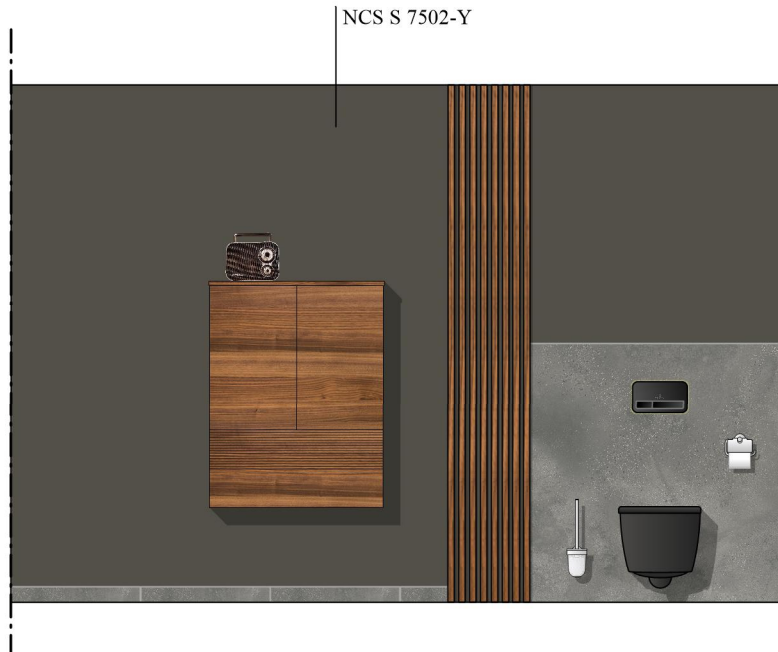

Wandfliesen / Wall tiles / Carreaux de mur:
URBAN JUNGLE

2961 TC90, 120 x 120 cm

2872 TC90, 7,5 x 60 cm

Bodenfliesen / Floor tiles / Carreaux de sol:
URBAN JUNGLE

2660 TC90, 60 x 60 cm

23-02 ANTAO

Sanitär / Sanitary ware / Sanitaire:
ANTAO (R7 - Pure Black)