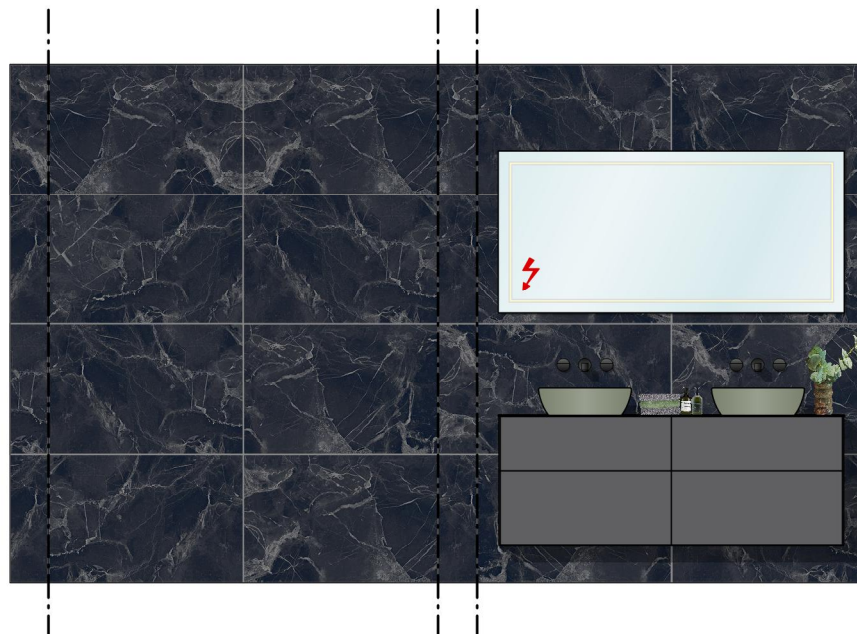

NCS S 0804-G20Y

22-08 ARTIS / FINION

Sanitär / Sanitary ware / Sanitaire: .....
ARTIS (Sage Green) / VICLEAN

Möbel / Furniture / Meubles: .....
FINION (Anthracite)

Badewanne / Bath tub / Baignoire: .....
FINION

Wandfliesen / Wall tiles / Carreaux de mur: .....
NOCTURNE / X-PLANE

2730 ZN9L, 60 x 120 cm

2357 ZM00, 60 x 120 cm

2351 ZM00, 7,5 x 60 cm

Bodenfliesen / Floor tiles / Carreaux de sol: .....
TOWNHOUSE

2366 LC95, 30 x 60 cm

2114 LC95, 7,5 x 7,5 cm