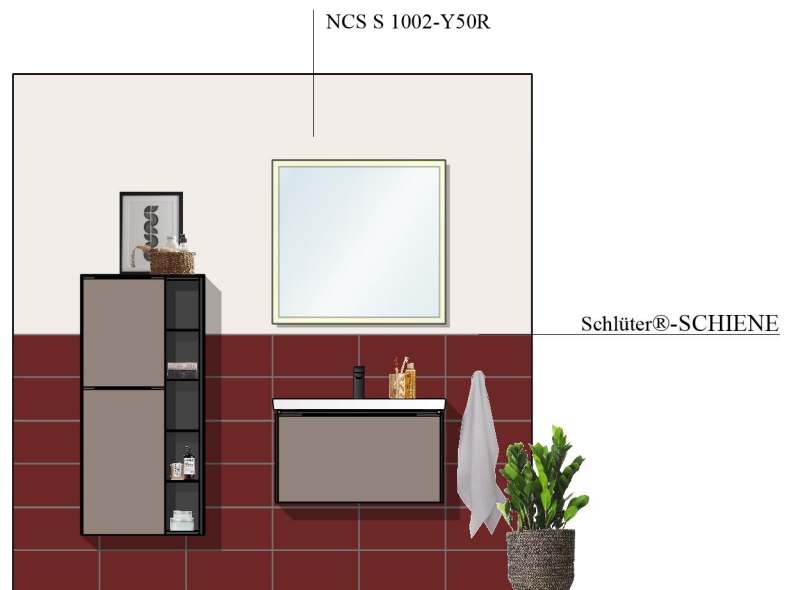

21-05 SUBWAY 3.0

Sanitär / Sanitary ware / Sanitaire: .....
SUBWAY 3.0

Möbel / Furniture / Meubles: .....
SUBWAY 3.0 (Taupe)

Wandfliesen / Wall tiles / Carreaux de mur: .....
EDITION C

Bodenfliesen / Floor tiles / Carreaux de sol: .....
SPOTLIGHT