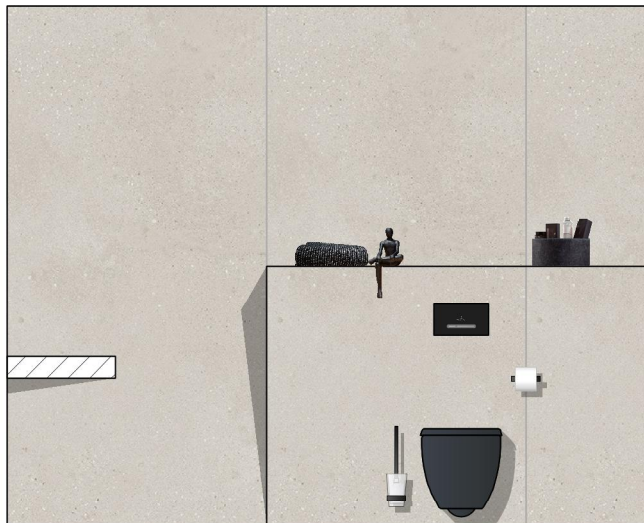

Wandfliesen / Wall tiles / Carreaux de mur:
URBAN JUNGLE OPTIMA

2962 TC10, 120 x 260 cm

Bodenfliesen / Floor tiles / Carreaux de sol:
OAK SIDE

2792 HE30, 20 x 120 cm

ANSICHT B

ANSICHT C

ANSICHT A

22-14 LOOP & FRIENDS