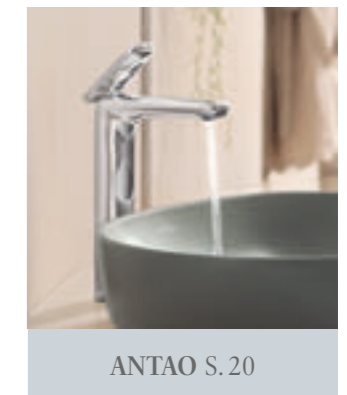

DIE NEUEN ARMATUREN AUF EINEN BLICK