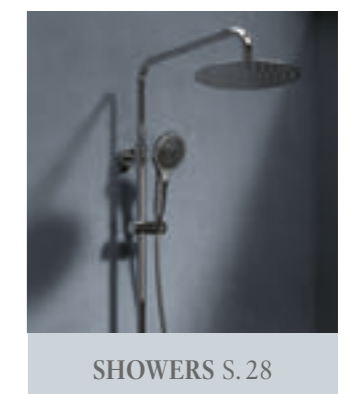

DIE NEUEN ARMATUREN AUF EINEN BLICK