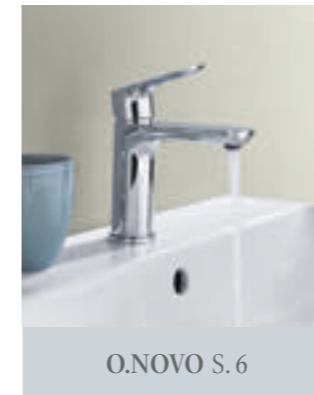

DIE NEUEN ARMATUREN AUF EINEN BLICK