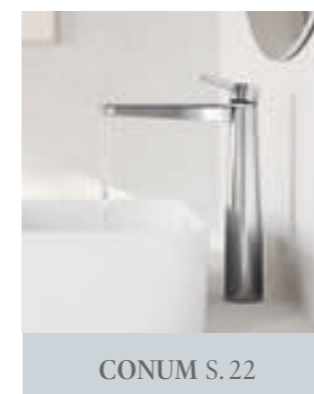

DIE NEUEN ARMATUREN AUF EINEN BLICK