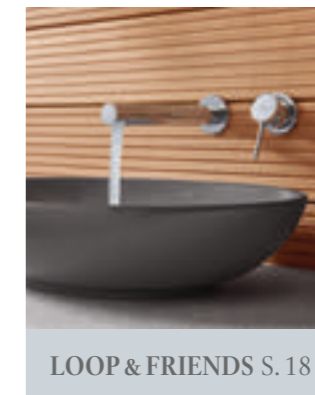

DIE NEUEN ARMATUREN AUF EINEN BLICK