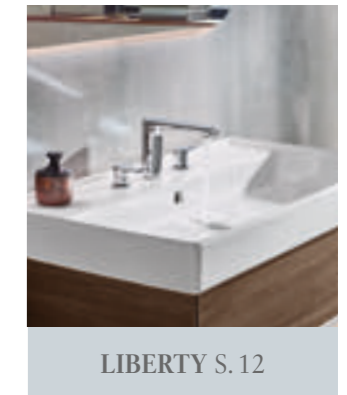

DIE NEUEN ARMATUREN AUF EINEN BLICK