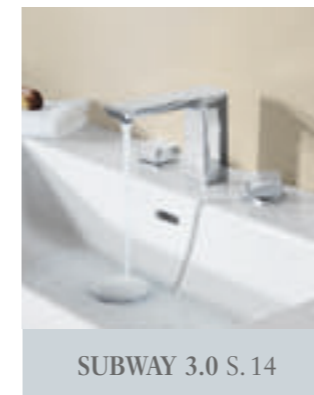

DIE NEUEN ARMATUREN AUF EINEN BLICK