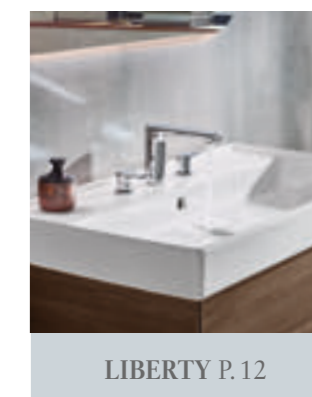

TOP TOGETHER

DESIGN EN FUNCTIONALITEIT IN HARMONIE

Voor een fraai samenhangend totaalbeeld en optimale functionaliteit garanderen wij dat kraan en badkamerkeramiek perfect bij elkaar passen. Dat noemen we **Top Together**. Zo zijn bijvoorbeeld de hoeken, radiussen en rondingen van de kraan exact op die van het keramiek afgestemd.

DE NIEUWE KRANEN EN ACCESSOIRES OP EEN RIJ