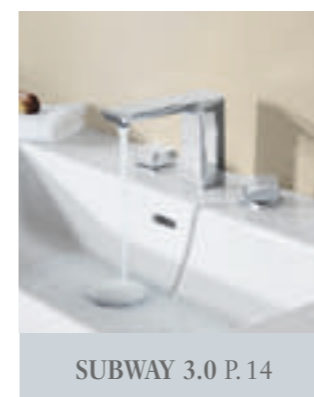

TOP TOGETHER

DESIGN EN FUNCTIONALITEIT IN HARMONIE

Voor een fraai samenhangend totaalbeeld en optimale functionaliteit garanderen wij dat kraan en badkamerkeramiek perfect bij elkaar passen. Dat noemen we **Top Together**. Zo zijn bijvoorbeeld de hoeken, radiussen en rondingen van de kraan exact op die van het keramiek afgestemd.

DE NIEUWE KRANEN EN ACCESSOIRES OP EEN RIJ

O.NOVO P. 6