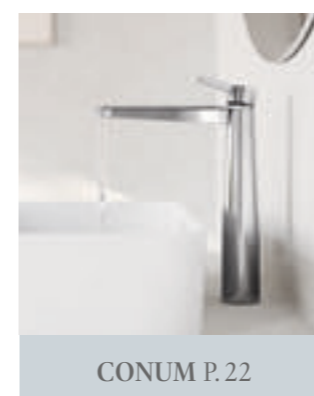

SUBWAY 3.0 P. 14