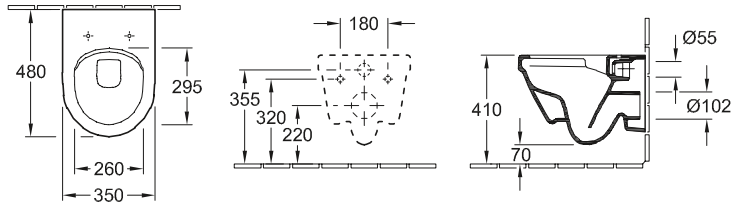

WC e bidet

PLUS

WC A CACCIATA COMPACT, SENZA BRIDA ARCHITECTURA

Codice articolo

4687 R0	350 x 480 mm

Accessori

sedile per WC compact

PLUS