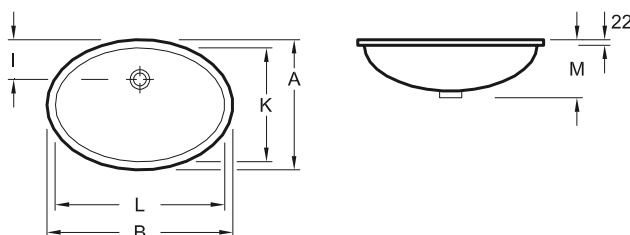

DESIGN

LAVABO SOTTOPIANO EVANA

Codice articolo

		A	B	I	K	L	M
6144 00	615 x 415 mm	475	675	150	415	615	215
6147 00	500 x 350 mm	410	570	140	350	500	220
6147 46	455 x 305 mm	365	520	125	305	455	190

senza rialzo per rubinetto, con troppopieno, lato esterno smaltato