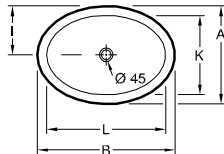

LAVABO SOTTOPIANO LOOP & FRIENDS

Codice articolo		A	B	I	K	L	M	N
6161 00	385 x 255 mm	320	450	160	255	385	160	120
6161 10	430 x 285 mm	355	500	178	285	430	180	140
6161 20	485 x 325 mm	405	570	203	325	485	200	160
6161 30	560 x 375 mm	470	660	235	375	560	215	180

senza rialzo per rubinetto, con troppopieno, lato esterno smaltato

DESIGN