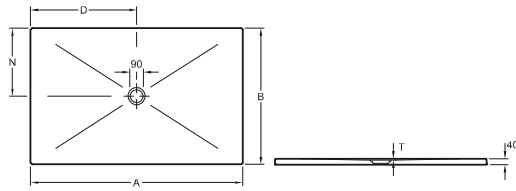

Piatti doccia

DESIGN

PIATTO DOCCIA SUBWAY INFINITY

Codice articolo

		A	B	D	N	T
6232 45	1600 x 1000 x 40 mm	1600	1000	800	500	12

modelli standard con montaggio universale, sezionabile su richiesta in tante altre misure, (consigliato: sistema di installazione Mepa, art. n. 9223 76 00), i piatti doccia Subway Infinity sono disponibili, oltre che nei colori standard, anche con venti decori ViPrint di grande design

DESIGN