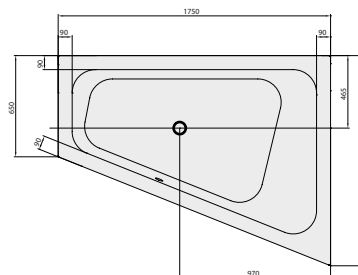

DESIGN

VASCA DA BAGNO LOOP & FRIENDS

Codice articolo

UBA175LFS9REV | 1750 x 1350 mm, versione a destra, con sagoma interna squadrata

UBA175LFO9REV | 1750 x 1350 mm, versione a destra, con sagoma interna ovale