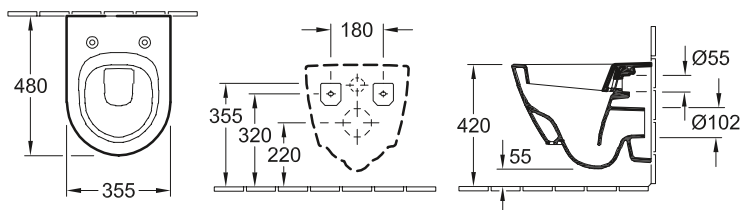

WC A CACCIATA COMPACT SUBWAY 2.0

Codice articolo

5606 10	355 x 480 mm

Accessori

sedile per WC compact