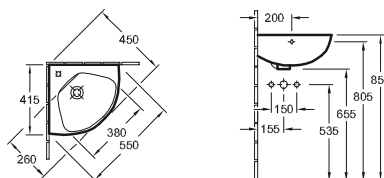

7310 32	320 mm lunghezza di lato
----------------	--------------------------

per rubinetteria monoforo, foro perforato, con troppopieno

LAVAMANI ANGOLARE COMPACT O.NOVO

START

Codice articolo

7327 40	415 mm lunghezza di lato
----------------	--------------------------