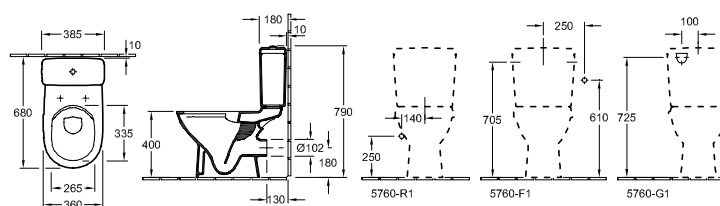

WC A CACCIATA MONOBLOCCO SENZA BRIDA O.NOVO

Codice articolo

5661 R0 | 360 x 670 mm

Accessori

sedile per WC, cassetta di sciacquo