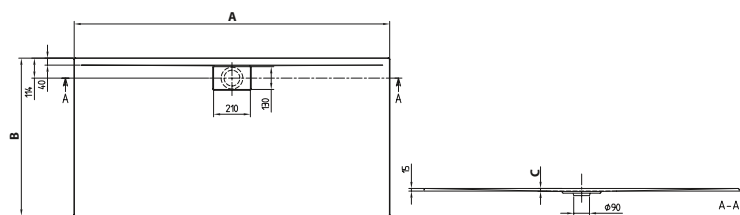

Piatti doccia

PLUS

PIATTO DOCCIA ARCHITECTURA

Descrizione

12 modelli diversi da 800 - 1000 mm (A) x 800 - 1000 mm (B) disponibili anche con antiscivolo

PLUS

PIATTO DOCCIA ARCHITECTURA

Descrizione