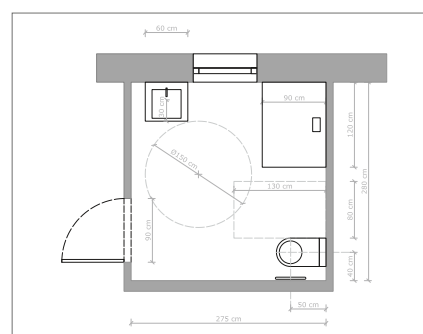

Conforme alle norme NF P99-611 e NF P91-201 francesi.