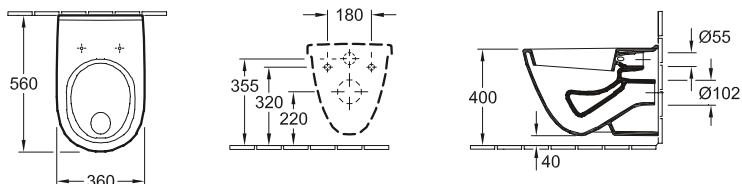

5688 10	360 x 490 mm
----------------	--------------

Accessori

sedile per WC

WC e bidet

START

WC A FONDO PIATTO O.NOVO

Codice articolo

5662 10 | 360 x 560 mm