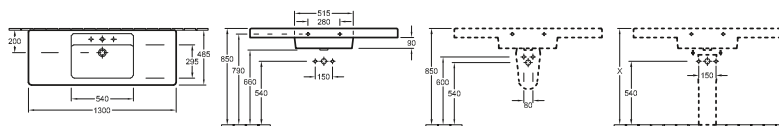

6131 13 1300 x 485 mm

per 2 rubinetterie a 3 fori, fori rubinetteria centrali perforati, con troppopieno

Accessori

colonna, semicolonna

Lavabi

PLUS

LAVABO PER MOBILE ARCHITECTURA

Codice articolo