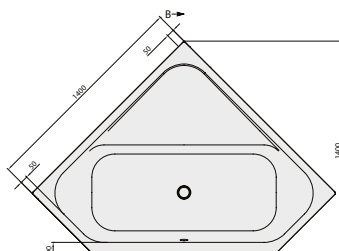

Vasche da bagno

DESIGN

VASCA DA BAGNO LOOP & FRIENDS

Codice articolo

UBA140LFS3V 1400 x 1400 mm

Duo, con sagoma interna quadrata

Accessori

colonna di scarico e troppopieno coordinato, dispositivo di interruzione tubo, Viega Multiplex Trio (colonna scarico con erogazione acqua)