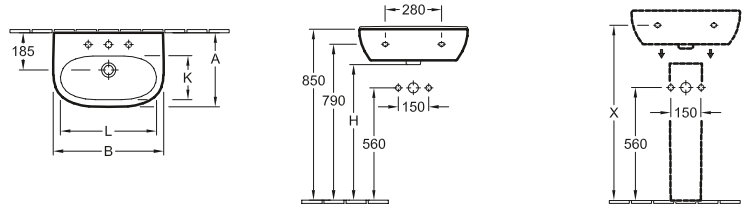

Lavabi

START

LAVABO COMPACT O.NOVO

Codice articolo

		A	B	H	K	L
5166 55	550 x 370 mm	370	550	675	220	480

per rubinetteria a 3 fori, foro rubinetteria centrale perforato, con troppopieno

Accessori

colonna

START