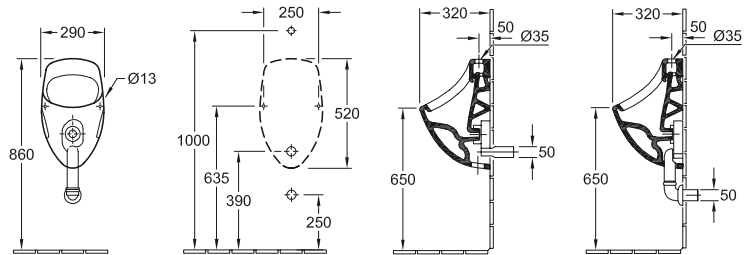

ORINATOIO AD ASPIRAZIONE 0.NOVO

Codice articolo

7508 00

290 x 520 x 320 mm

START