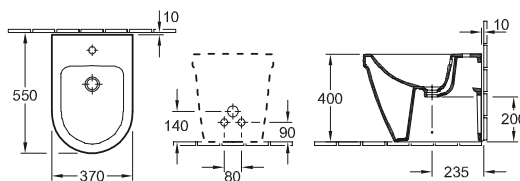

BIDET ARCHITECTURA

PLUS

Codice articolo

4486 00

370 x 550 mm

per rubinetteria monoforo, foro perforato, con troppopieno