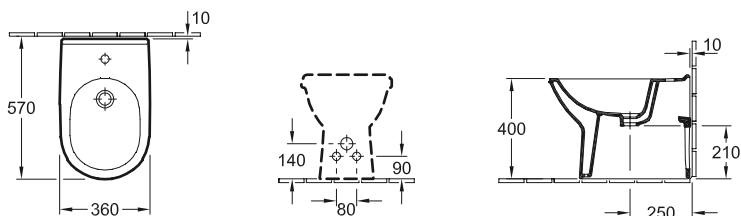

BIDET 0.NOVO

START

Codice articolo

5461 00	360 x 560 mm

per rubinetteria monoforo, foro perforato, con troppopieno