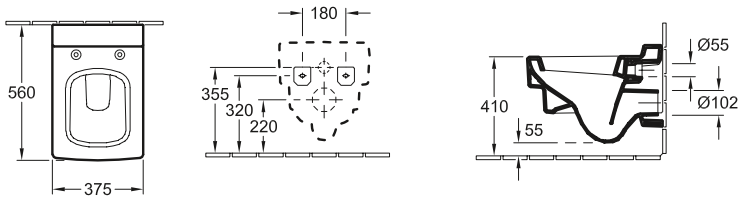

WC A CACCIATA MEMENTO

Codice articolo

5628 10 | 375 x 560 mm

Accessori

sedile per WC

START