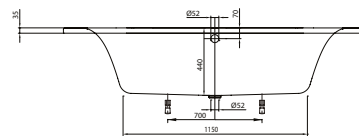

Vasche da bagno

DESIGN

VASCA DA BAGNO LOOP & FRIENDS

Codice articolo

UBA140LFS3V 1400 x 1400 mm

Duo, con sagoma interna quadrata

Accessori

colonna di scarico e troppopieno coordinato, dispositivo di interruzione tubo, Viega Multiplex Trio (colonna scarico con erogazione acqua)