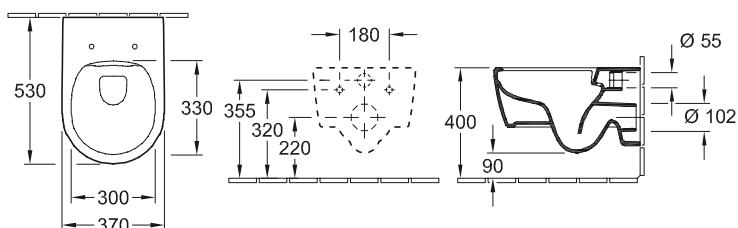

PACCHETTO COMBINATO AVENTO

Codice articolo

5656 RS

WC a cacciata DirectFlush 5656 R0 XX, SlimSeat con cerniere QuickRelease e SoftClosing 9M87 S1 01