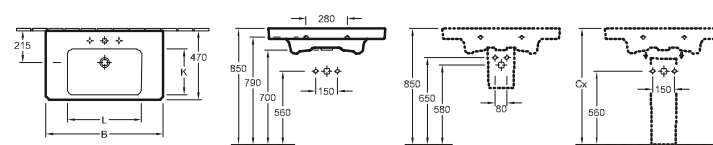

LAVABO PER MOBILE SUBWAY 2.0

Codice articolo

		B	K	L
7175 80	800 x 470 mm	800	300	500
7175 A0	1000 x 470 mm	1000	305	550

per rubinetteria a 3 fori, foro rubinetteria centrale perforato, con troppopieno

Accessori

colonna, semicolonna