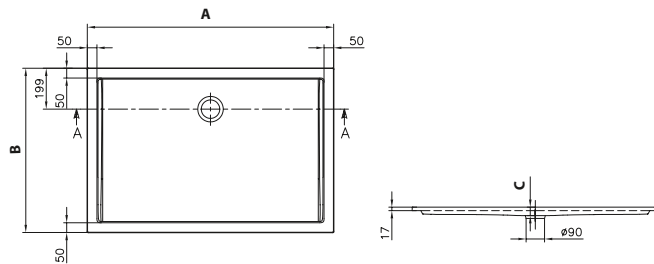

PIATTO DOCCIA FUTURION FLAT

Codice articolo

UDQ1280FFL2V

1200 x 800 mm

A

B

C

1200

800

17

UDQ1290FFL2V

1200 x 900 mm

1200

900

17

UDQ1490FFL2V

1400 x 900 mm

1400

900

17

UDQ1510FFL2V

1500 x 1000 mm

1500

1000

17

UDQ1690FFL2V

1600 x 900 mm

1600

900

17

rettangolare