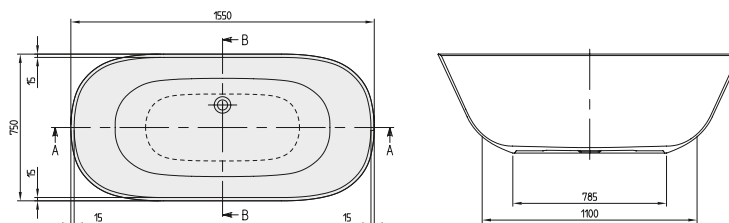

PREMIUM

VASCA DA BAGNO ANTHEUS

Codice articolo		A	B	D	M
UBQ155ANH7F400V	1550 x 750 mm	1550	750	1100	850
UBQ175ANH7F400V	1750 x 800 mm	1750	800	1270	1050

freestanding, è disponibile nella versione Colour on Demand con esterno colorato in oltre duecento colori