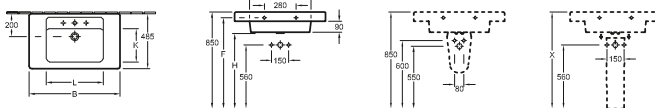

6118 13	1300 x 485 mm
----------------	---------------

per rubinetteria a 3 fori, foro rubinetteria centrale perforato, con troppopieno

Accessori

colonna, semicolonna

PLUS

LAVABO PER MOBILE ARCHITECTURA

Codice articolo		B	F	G	H	K	L
6116 10	1000 x 485 mm	1000	790	535	655	290	540
6116 80	800 x 485 mm	800	800	540	660	290	490