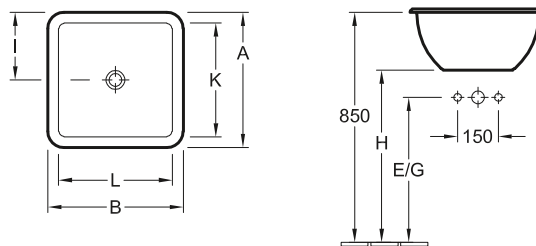

LAVABO DA INCASSO LOOP & FRIENDS

Codice articolo		A	B	E	G	H	I	K	L
6156 10	405 x 405 mm	405	405	560	560	680	200	340	340
6156 20	450 x 450 mm	450	450	535	535	655	225	380	380

senza rialzo per rubinetto, con troppopieno, lato esterno smaltato