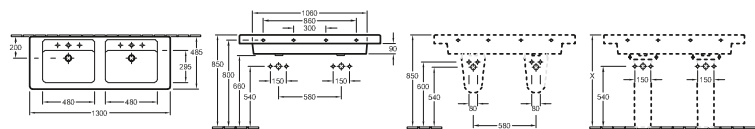

LAVABO DOPPIO PER MOBILE ARCHITECTURA

Codice articolo

6131 13 1300 x 485 mm

per 2 rubinetterie a 3 fori, fori rubinetteria centrali perforati, con troppopieno

Accessori

colonna, semicolonna