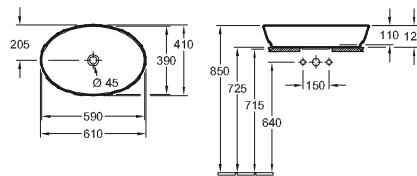

LAVABO DA APPOGGIO ARTIS

Codice articolo

4198 61	610 x 410 mm

per rubinetteria con bocca di erogazione a parete o con piede rialzato, senza rialzo per rubinetto, senza troppopieno