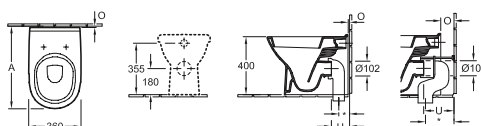

WC A CACCIATA O.NOVO

Codice articolo

5657 10 | 360 x 560 mm

Accessori

sedile per WC, sedile per WC Vita

START