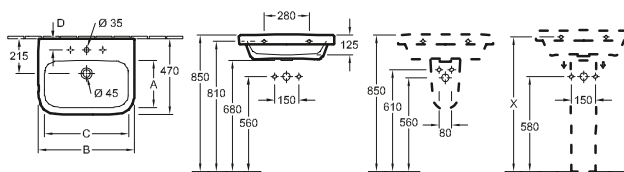

LAVABO ARCHITECTURA

Codice articolo		A	B	C	D	K	L
4188 55	550 x 470 mm	300	550	480	70	300	480
4188 60	600 x 470 mm	295	600	535	70	295	535
4188 65	650 x 470 mm	295	650	575	65	295	575

per rubinetteria a 3 fori, foro rubinetteria centrale perforato, con troppopieno

Accessori

colonna, semicolonna