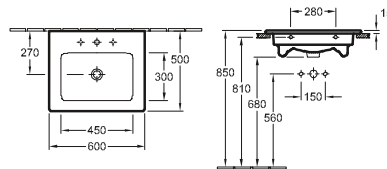

Lavabi

DESIGN

LAVABO VENTICELLO

Codice articolo

4124 G6 | 600 x 500 mm

per rubinetteria a 3 fori, foro rubinetteria centrale perforato, con troppopieno, lato inferiore rettificato

DESIGN