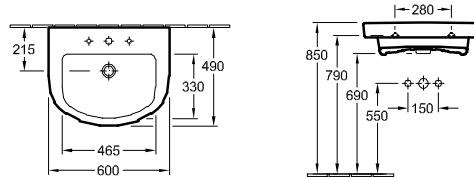

Lavabi

DESIGN

LAVABO SUBWAY 2.0

Codice articolo

7114 6G	600 x 490 mm

per rubinetteria a 3 fori, foro rubinetteria centrale perforato, con troppopieno, lato inferiore rettificato

DESIGN