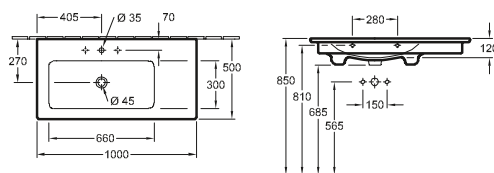

Lavabi

DESIGN

LAVABO PER MOBILE VENTICELLO

Codice articolo

4134 L1 1000 x 500 mm

per rubinetteria a 3 fori, foro rubinetteria centrale perforato, con troppopieno

DESIGN