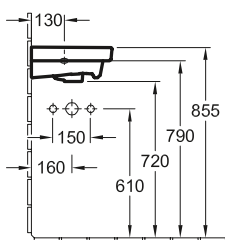

DESIGN

Codice articolo

7317 37	370 x 305 mm
----------------	--------------

per rubinetteria monoforo, foro perforato, con troppopieno

LAVAMANI ANGOLARE SUBWAY 2.0

DESIGN

Codice articolo

7319 45	320 mm lunghezza di lato
----------------	--------------------------