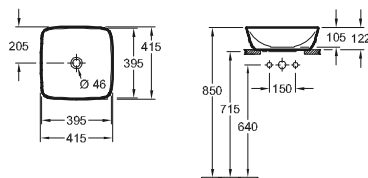

Lavabi

PREMIUM

LAVABO DA APPOGGIO ARTIS

Codice articolo

4178 41 410 x 410 mm

per rubinetteria con bocca di erogazione a parete o con piede rialzato, senza rialzo per rubinetto, senza troppipieno

DESIGN