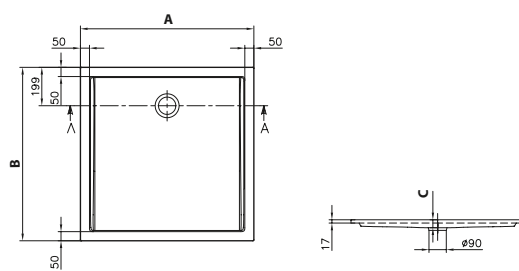

PIATTO DOCCIA FUTURION FLAT

Codice articolo

UDQ0900FFL1V 900 x 900 mm

quadrato

A B C

900 900 17