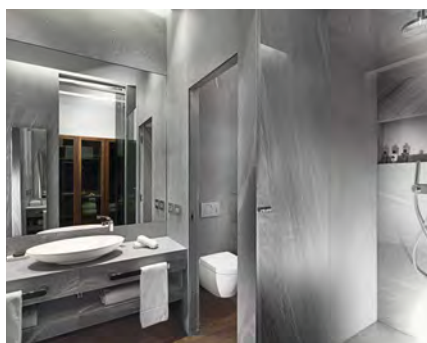

Boutique hotel 7 Stars Galleria, Milano

Uno spirito moderno che alloggia in un capolavoro architettonico ricco di storia

Situato all'interno della famosissima Galleria Vittorio Emanuele II (detta anche semplicemente 'Galleria') di Milano, il 7 Stars Galleria realizzato da Massimo Magaldi Architetto è il primo hotel al mondo a sette stelle. Pressoché tutte le camere e le suite presentano ampie finestre e balconi che offrono una vista ravvicinata sulla cupola, sugli affreschi storici e sui meravigliosi pavimenti a mosaico della Galleria. La scelta di Magaldi di utilizzare, sia nelle stanze sia nelle suite, colori tenui, materiali, finiture e mobili assolutamente ridotti all'essenziale crea un'atmosfera di tranquillità e benessere ed esprime al meglio quel senso di spiritualità che si respira in questo luogo storico. I lavabi minimalisti della collezione Loop & Friends e la vasca da bagno free-standing Aveo New Generation nelle zone bagno e wellness donano un tocco estetico di lusso e raffinata eleganza.

Nome del progetto:	7 Stars Galleria
Località:	Milano, Italia
Ultimazione:	2015
Committente:	Prada Costruzioni Srl
Architetto:	Massimo Magaldi Architetto
Prodotti:	Lavabi da appoggio Artis Vasche da bagno Aveo New Generation Lavabi Loop & Friends Lavabi, WC DirectFlush, sedili per WC e bidet Subway 2.0