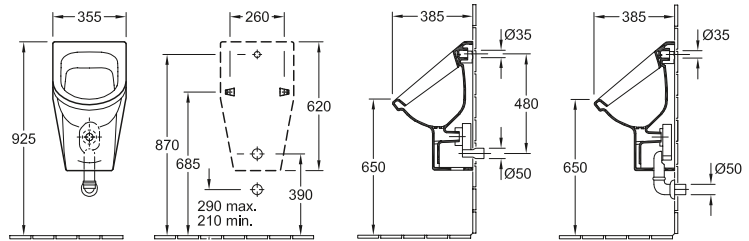

Codice articolo

5574 00	355 x 620 x 385 mm
anti-spruzzo	

DESIGN

ORINATOIO AD ASPIRAZIONE VENTICELLO

Codice articolo

5504 R0	285 x 545 x 315 mm
----------------	--------------------

START

ORINATOIO AD ASPIRAZIONE O.NOVO