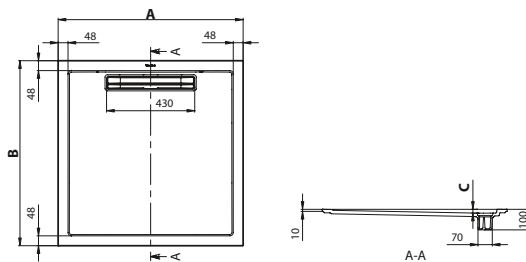

quadrato, da appoggio, a filo pavimento o su rialzo

PREMIUM

PIATTO DOCCIA SQUARO

Codice articolo		A	B	C
UDQ0910SQR1V	900 x 900 mm	900	900	18
UDQ1010SQR1V	1000 x 1000 mm	1000	1000	18

quadrato, SuperFlat

Piatti doccia