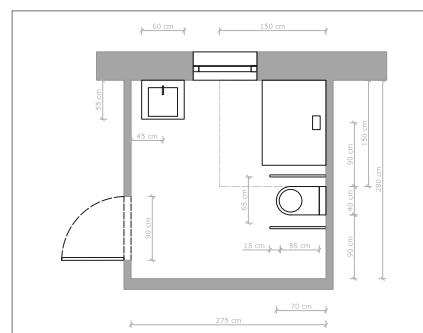

Senza barriere

Design moderno per ambienti al passo con i tempi

Anche i bagni senza barriere devono essere eleganti. Per questo Villeroy&Boch offre una vasta gamma di prodotti estetici di diversa forma e perfettamente coordinati nei minimi dettagli alle esigenze, ad esempio, di chi fa uso di sedie a rotelle. Ciascuno di questi prodotti è dotato di un design che, al primo sguardo, non rivela la sua funzionalità ampliata. La bellezza del design, pertanto, resta indisturbata da qualsiasi accorgimento tecnico e il bagno può essere arredato in modo che tutti, indipendentemente dal loro stato fisico o dall'età, si sentano a proprio agio.

Soluzioni senza barriere di Villeroy & Boch:

- Collezioni O.novo Vita e Architectura Vita
- Lavabi che consentono di portare le gambe sotto il lavabo grazie ad un maggiore spazio disponibile e maniglie e impugnature sagomate per avvicinarsi e tenersi saldi
- WC rialzato per l'installazione successiva
- Il WC più allungato agevola il posizionamento della sedia a rotelle sul WC
- Piatti doccia a filo con il pavimento in ceramica, Quaryl® e acrilico
- Spazi e prodotto a norma DIN 18040 riguardante l'edilizia senza barriere

Conforme alla norma DIN 18040-1 tedesca.