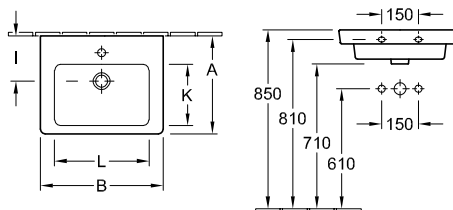

LAVAMANI SUBWAY 2.0

Codice articolo

		A	B	I	K	L
7315 F0	500 x 400 mm	400	500	185	250	385
7315 F5	450 x 370 mm	370	450	180	230	350

per rubinetteria monoforo, foro perforato, con troppopieno