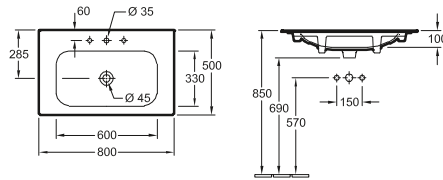

Lavabi

LAVABO PER MOBILE FINION

Codice articolo

4164 80	800 x 500 mm, per rubinetteria a 3 fori, foro rubinetteria centrale perforato, con troppopieno
4164 A0	1000 x 500 mm, per rubinetteria a 3 fori, foro rubinetteria centrale perforato, con troppopieno
4164 C1	1200 x 500 mm, per 2 rubinetterie monoforo, fori perforati, senza troppopieno
4164 C5	1200 x 500 mm, per rubinetteria a 3 fori, foro rubinetteria centrale perforato, con troppopieno
4164 A1	1000 x 500 mm, per 2 rubinetterie monoforo, fori perforati, senza troppopieno