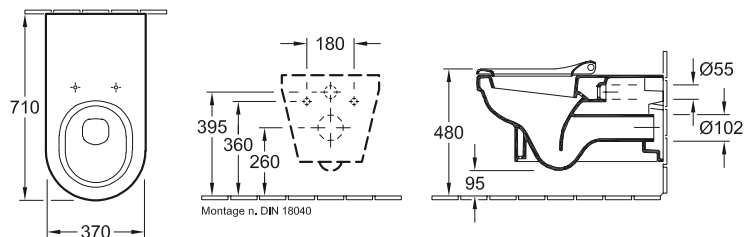

WC A CACCIATA VITA ARCHITECTURA VITA

Codice articolo

5678 10	370 x 710 mm

Accessori

sedile per WC Vita, sedile ad anello (senza coperchio)