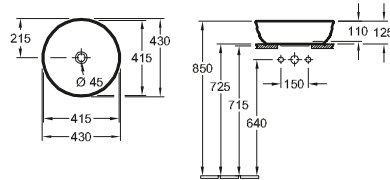

con troppopieno

Accessori

semicolonna

Lavabi

LAVABO DA APPOGGIO ARTIS

Codice articolo

4179 43	430 mm diametro
----------------	-----------------

per rubinetteria con bocca di erogazione a parete o con piede rialzato, senza rialzo per rubinetto, senza troppopieno