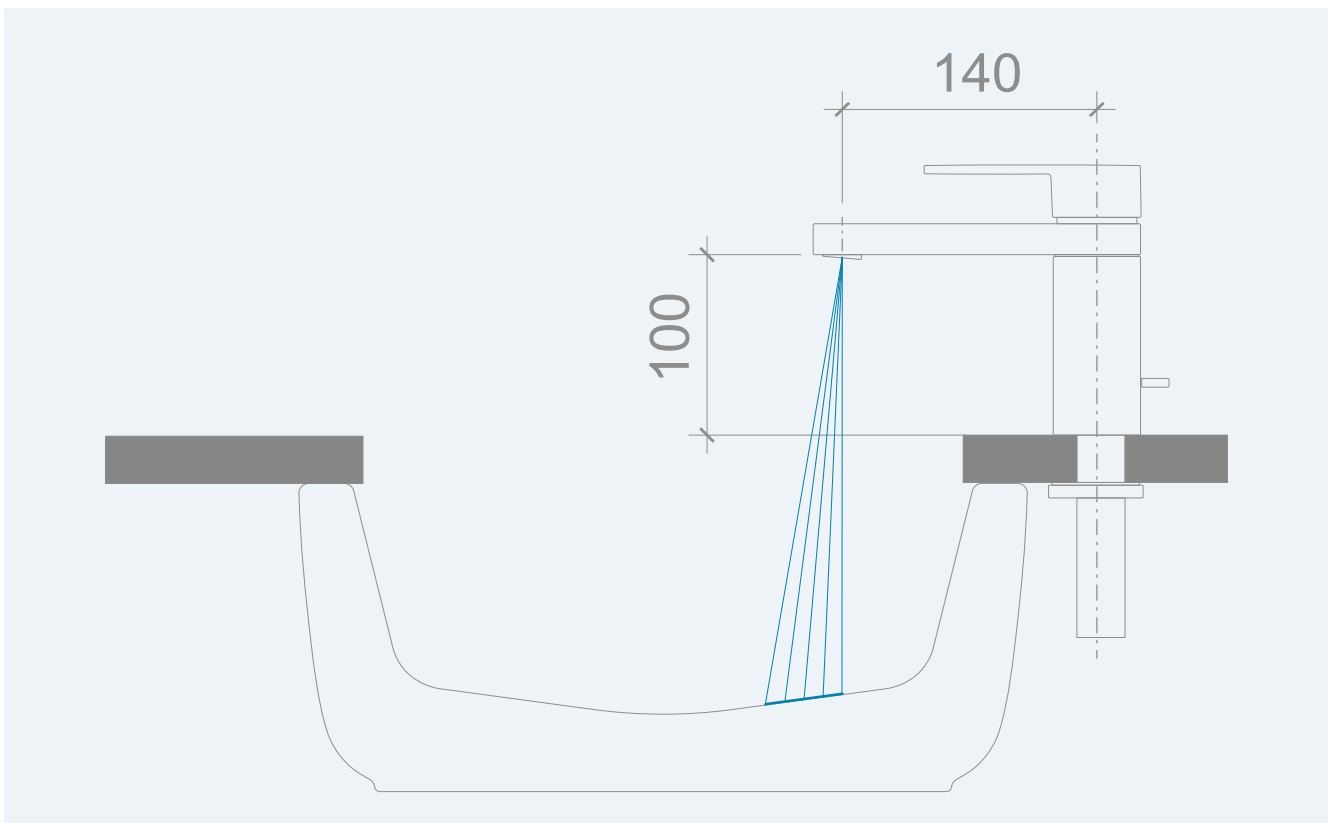

Lavabo da semincasso per rubinetterie con miscelatore monocomando.

Lavabo sottopiano con miscelatore monocomando.

Lavabo a parete con miscelatore monocomando.

Altezza, profondità e angolo di erogazione della rubinetteria determinano il punto in cui il getto d'acqua colpisce il lavabo. Il punto ideale sarebbe leggermente più avanti o più indietro dello scarico. In linea di massima, tanto meno profondo è il lavabo, tanto maggiore è il pericolo di spruzzi d'acqua.