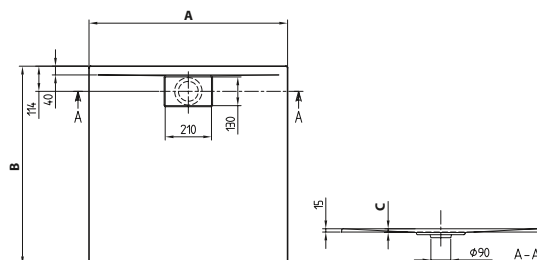

Piatti doccia

PLUS

PIATTO DOCCIA ARCHITECTURA

Descrizione

12 modelli diversi da 800 - 1000 mm (A) x 800 - 1000 mm (B) disponibili anche con antiscivolo

PLUS

PIATTO DOCCIA ARCHITECTURA

Descrizione