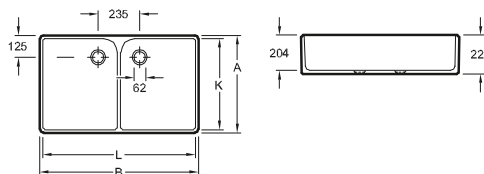

LAVELLO DOPPIO 0.NOVO

START

Codice articolo

		A	B	K	L
6331 00	795 x 220 x 500 mm	500	795	465	760
6332 00	895 x 220 x 550 mm	550	895	515	860

con troppopieno

LAVELLO 0.NOVO

START

Codice articolo