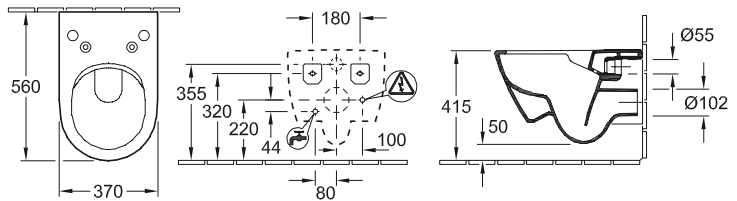

VICLEAN WC A CACCIATA SENZA BRIDA SUBWAY 2.0

Codice articolo

5614 R5	370 x 560 mm

solo per il WC con doccetta ViClean-L

Accessori

sedile per WC con doccetta

DESIGN