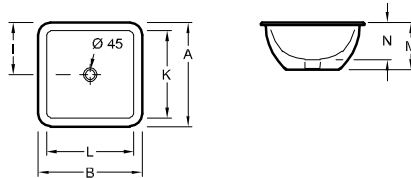

Lavabi

DESIGN

LAVABO SOTTOPIANO LOOP & FRIENDS

Codice articolo		A	B	I	K	L	M	N
6162 10	340 x 340 mm	405	405	200	340	340	180	135
6162 20	380 x 380 mm	450	450	225	380	380	205	160

senza rialzo per rubinetto, con troppopieno, lato esterno smaltato

PREMIUM