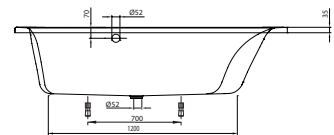

VASCA DA BAGNO LOOP & FRIENDS

Codice articolo

UBA175LFS9REV | 1750 x 1350 mm, versione a destra, con sagoma interna squadrata

UBA175LFO9REV | 1750 x 1350 mm, versione a destra, con sagoma interna ovale

disponibile nella versione a sinistra o a destra, con forma interna ovale o squadrata

Accessori

colonna di scarico e troppopieno coordinato, dispositivo di interruzione tubo, Viega Multiplex Trio (colonna scarico con erogazione acqua)