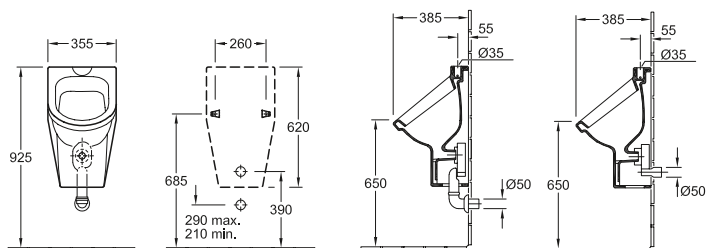

ORINATOIO AD ASPIRAZIONE ARCHITECTURA

PLUS

Codice articolo

5573 00

355 x 620 x 385 mm

anti-spruzzo