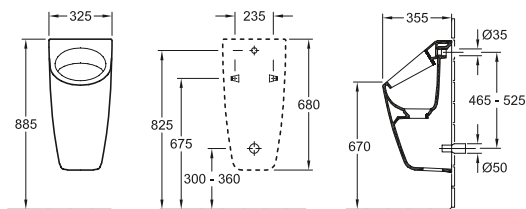

MASCH. TECHN. ABTEILUNG

FUR

Orinatoi

ORINATOIO AD ASPIRAZIONE ARCHITECTURA

PLUS

Codice articolo

5586 00

325 x 680 x 355 mm