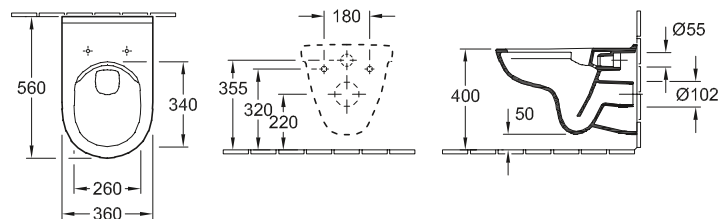

WC A CACCIATA SENZA BRIDA O.NOVO

Codice articolo

5660 R0 | 360 x 560 mm

Accessori

sedile per WC