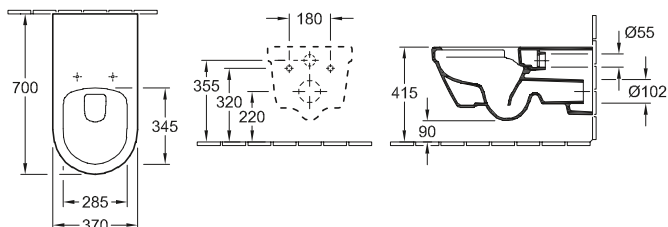

WC e bidet

PLUS

WC A CACCIATA VITA ARCHITECTURA VITA

Codice articolo

5649 R0 370 x 700 mm

Accessori

sedile per WC Vita, sedile ad anello (senza coperchio)

DESIGN