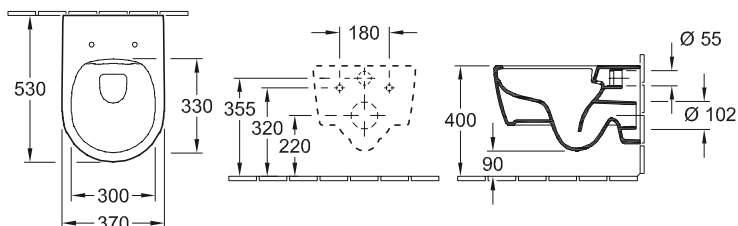

PACCHETTO COMBINATO AVENTO

Codice articolo

5656 HR

WC a cacciata DirectFlush 5656 R0 XX, sedile per WC con cerniere QuickRelease e SoftClosing 9M77 C1 01

DESIGN