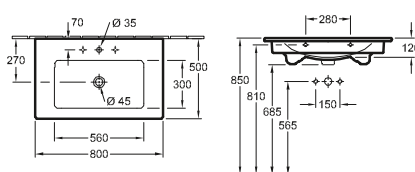

LAVABO PER MOBILE VENTICELLO

Codice articolo

4104 8L 800 x 500 mm

per rubinetteria a 3 fori, foro rubinetteria centrale perforato, con troppopieno

DESIGN