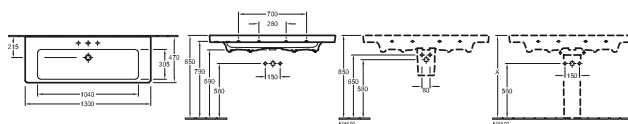

Lavabi

DESIGN

LAVABO PER MOBILE SUBWAY 2.0

Codice articolo

7176 D0	1300 x 470 mm

per rubinetteria a 3 fori, foro rubinetteria centrale perforato, con troppopieno

Accessori

colonna, semicolonna

DESIGN