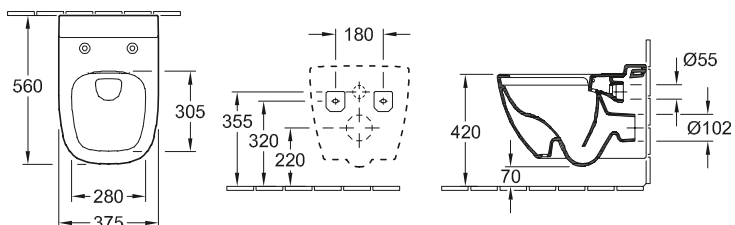

per rubinetteria monoforo, foro perforato, con troppopieno

04

WC e bidet

WC e bidet

PREMIUM

WC A CACCIATA SENZA BRIDA ANTHEUS

Codice articolo

4608 R0	375 x 560 mm
----------------	--------------