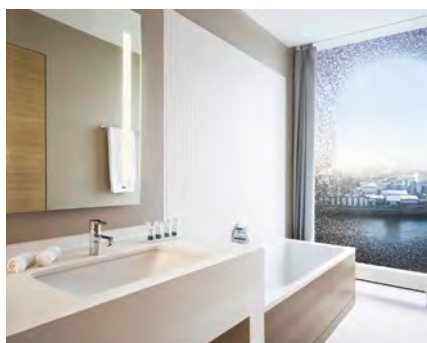

Westin Hamburg – Filarmonica dell'Elba, Amburgo

Emblema lungimirante

Il mondo dell'architettura è concorde: con la Filarmonica dell'Elba di Amburgo, lo studio Herzog & de Meuron ha creato un vero capolavoro. A chi l'osserva, la qualità di questo edificio traspare non solo dall'esterno. La facciata trasparente, infatti, crea attimi particolari anche all'interno. Con le loro vetrate a tutta altezza, sono soprattutto i bagni panoramici del Westin Hotel a offrire una vista incomparabile sulla vivace e indaffarata vita del porto. Nel suo concept persuasivo, il designer d'interni Tassilo Bost riesce ad accostare gli antipodi di apertura e senso di protezione in modo davvero spettacolare. Essendo rivolti direttamente verso la facciata, i bagni soddisfano come pochi altri il desiderio di vivere un'esperienza particolare e, allo stesso tempo, l'esigenza di privacy. Villeroy & Boch enfatizza questo radicale concetto di bagno con prodotti delle collezioni Architectura e Loop & Friends.

Nome del progetto:	Filarmonica dell'Elba
Località:	Amburgo, Germania
Ultimazione:	2016
Committente:	Elbphilharmonie Bau KG
Architetti:	Herzog & de Meuron
Architetto per interni:	Tassilo Bost
Prodotti:	WC Architectura Lavabi Loop & Friends