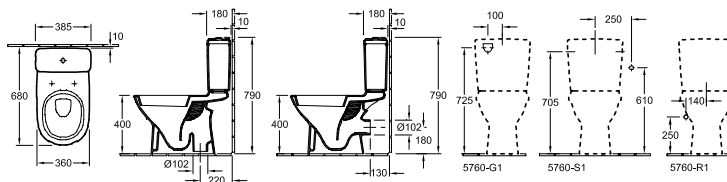

WC e bidet

WC A CACCIATA MONOBLOCCO O.NOVO

START

Codice articolo

5661 01	360 x 670 mm
5661 10	360 x 670 mm

Accessori

sedile per WC, cassetta di sciacquo