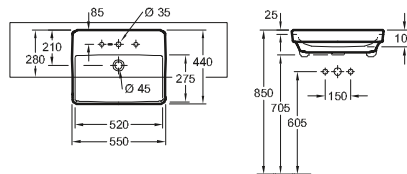

LAVABO DA SEMINCASSO AVENTO

Codice articolo

4A06 55	550 x 440 mm

per rubinetteria a 3 fori, foro rubinetteria centrale perforato, con troppopieno