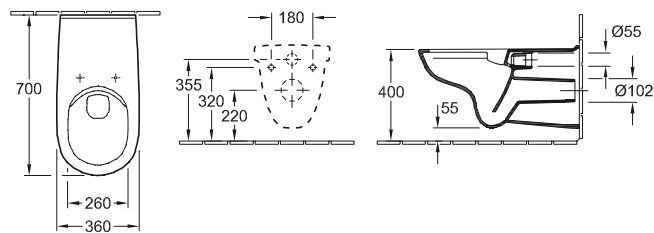

WC A CACCIATA VITA, SENZA BRIDA O.NOVO VITA

Codice articolo

4601 R0	360 x 700 mm

Accessori

sedile per WC Vita

START