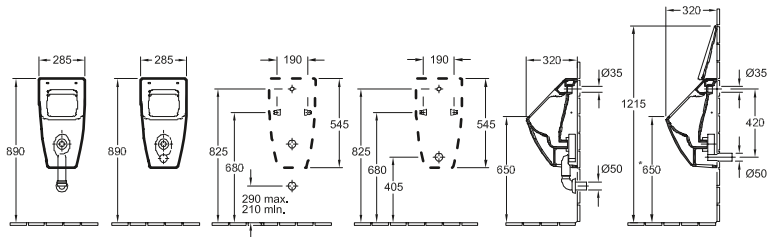

Codice articolo

5574 00	355 x 620 x 385 mm
anti-spruzzo	

DESIGN

ORINATOIO AD ASPIRAZIONE VENTICELLO

Codice articolo

5504 R0	285 x 545 x 315 mm
----------------	--------------------

START

ORINATOIO AD ASPIRAZIONE O.NOVO