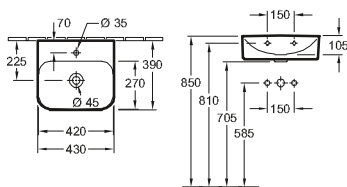

LAVAMANI FINION

Codice articolo

4364 43	430 x 390 mm
4364 4L	430 x 390 mm, lato inferiore rettificato

per rubinetteria monoforo, foro perforato, senza troppopieno

DESIGN