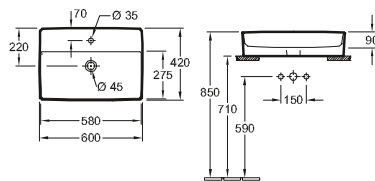

LAVABO DA APPOGGIO MEMENTO 2.0

PREMIUM

Codice articolo

4A07 60 600 x 420 mm, con troppopieno

4A07 61 600 x 420 mm, senza troppopieno

4A07 50 500 x 420 mm, con troppopieno

4A07 51 500 x 420 mm, senza troppopieno

per rubinetteria a 3 fori, foro rubinetteria centrale perforato