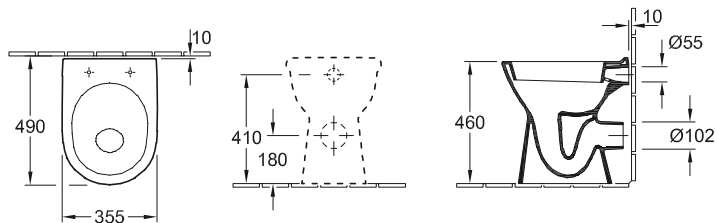

Codice articolo

4683 10	355 x 480 mm
----------------	--------------

Accessori

sedile per WC Vita, sedile per WC

WC e bidet

WC A FONDO PIATTO VITA O.NOVO VITA

START

Codice articolo