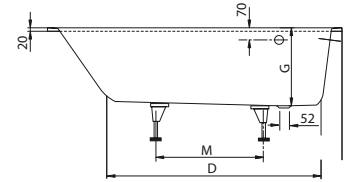

Vasche da bagno

DESIGN

VASCA DA BAGNO OBERON

Codice articolo

		A	B	D	G	M
UBQ1600BE2V	1600 x 750 mm	1600	750	1135	450	570
UBQ1770BE2V	1700 x 700 mm	1700	700	1233	450	596
UBQ1700BE2V	1700 x 750 mm	1700	750	1238	450	620
UBQ1800BE2V	1800 x 800 mm	1800	800	1267	470	620

Accessori

colonna di scarico e troppopieno coordinato, dispositivo di interruzione tubo, Viega Multiplex Trio (colonna scarico con erogazione acqua)

DESIGN