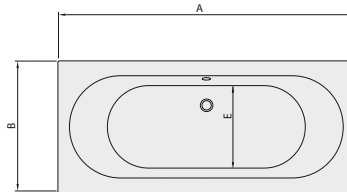

Vasche da bagno

START

VASCA DA BAGNO O.NOVO

Codice articolo

		A	B	D	E	K	L
UBA180CAS2V	1800 x 800 mm	1795	795	1190	400	390	390
UBA190CAS2V	1900 x 900 mm	1900	900	1290	500	400	400

Duo

Accessori

colonna di scarico e troppopieno coordinato, dispositivo di interruzione tubo, Viega Multiplex Trio (colonna scarico con erogazione acqua)

PREMIUM