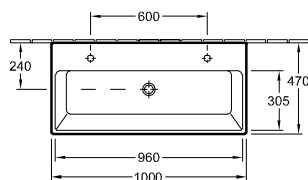

Lavabi

PREMIUM

LAVABO MEMENTO

Codice articolo

5133 A4	1000 x 470 mm, per 2 rubinetterie monoforo, fori perforati
5133 A5	1000 x 470 mm, per rubinetteria a 3 fori, foro rubinetteria centrale perforato con troppopieno

PREMIUM