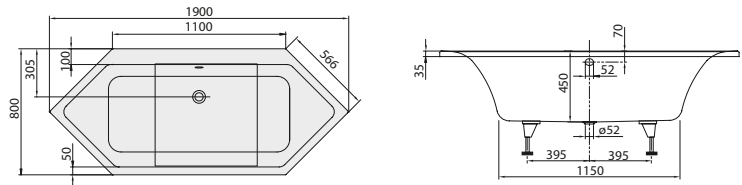

Vasche da bagno

DESIGN

VASCA DA BAGNO SUBWAY

Codice articolo

UBA190SUB6V	1900 x 800 mm

Accessori

colonna di scarico e troppopieno coordinato, dispositivo di interruzione tubo, Viega Multiplex Trio (colonna scarico con erogazione acqua)

PREMIUM