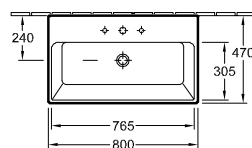

LAVABO MEMENTO

Codice articolo

5133 85	800 x 470 mm
5133 8L	800 x 470 mm, lato inferiore rettificato per rubinetteria a 3 fori, foro rubinetteria centrale perforato, con troppopieno