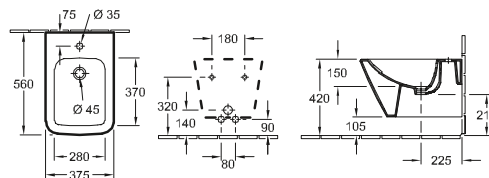

BIDET FINION

Codice articolo

4465 00

375 x 560 mm

per rubinetteria monoforo, foro perforato, con troppopieno

PREMIUM