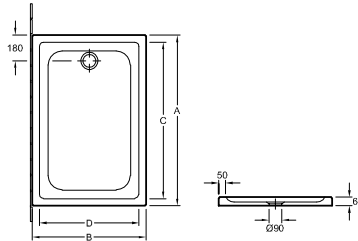

1600 x 900 mm

1600

900

17

rettangolare

Piatti doccia

START

PIATTO DOCCIA O.NOVO PLUS