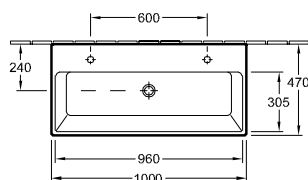

LAVABO MEMENTO

Codice articolo

5133 AK	1000 x 470 mm, per 2 rubinetterie monoforo, fori perforati
5133 AL	1000 x 470 mm, per rubinetteria a 3 fori, foro rubinetteria centrale perforato con troppopieno, lato inferiore rettificato

PREMIUM