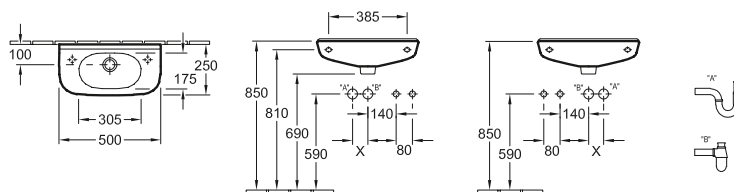

Lavabi

LAVAMANI COMPACT O.NOVO

START

Codice articolo

5361 50	500 x 250 mm

per rubinetteria monoforo, fori laterali prefati, con troppopieno