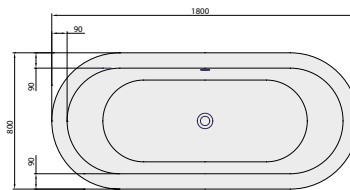

DESIGN

VASCA DA BAGNO LOOP & FRIENDS

Codice articolo

UBA180LF07V	1800 x 800 mm
--------------------	---------------

Duo, con sagoma interna ovale

Accessori

colonna di scarico e troppopieno coordinato, dispositivo di interruzione tubo, Viega Multiplex Trio (colonna scarico con erogazione acqua)