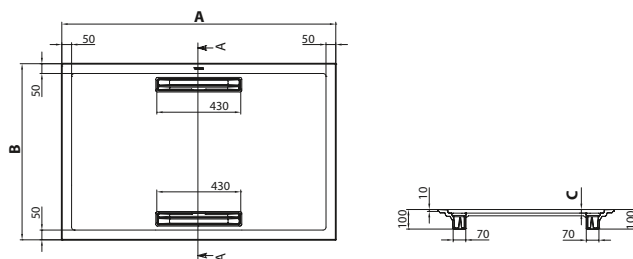

Piatti doccia

PREMIUM

PIATTO DOCCIA SQUARO

Codice articolo

		A	B	C
UDQ1490SQR2V	1400 x 900 mm	1400	900	18
UDQ1690SQR2V	1600 x 900 mm	1600	900	18
UDQ1780SQR2V	1700 x 800 mm	1700	800	18
UDQ1890SQR2V	1800 x 900 mm	1800	900	18

rettangolare, SuperFlat

PREMIUM