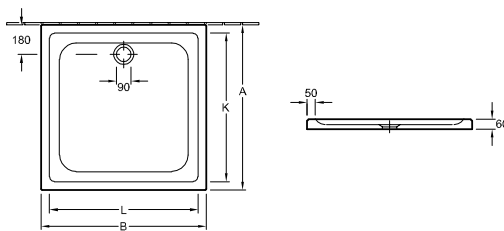

PIATTO DOCCIA O.NOVO PLUS

Codice articolo		A	B	K	L
6210 G5	1000 x 1000 x 60 mm	1000	1000	900	900
6210 D4	900 x 900 x 60 mm	900	900	800	800
6210 C3	800 x 800 x 60 mm	800	800	700	700

quadrato, da appoggio, a filo pavimento o su rialzo

PREMIUM