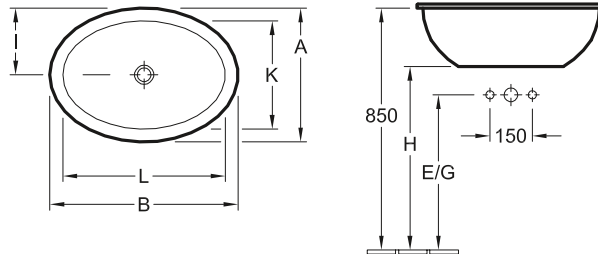

Lavabi

DESIGN

LAVABO DA INCASSO LOOP & FRIENDS

Codice articolo		A	B	E	G	H	I	K	L
6155 00	450 x 320 mm	320	450	580	580	700	160	255	385
6155 10	505 x 360 mm	360	505	560	560	680	180	285	439
6155 20	570 x 410 mm	410	570	530	530	650	205	325	485
6155 30	660 x 470 mm	470	660	515	515	635	235	380	570

senza rialzo per rubinetto, con troppopieno, lato esterno smaltato

DESIGN