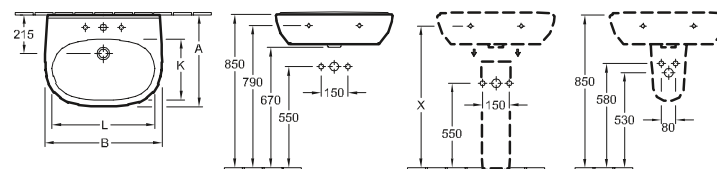

LAVABO O.NOVO

START

Codice articolo

5160 55 550 x 450 mm

5160 60 600 x 490 mm

5160 65 650 x 510 mm

A B K L

450 550 280 475

490 600 315 525

510 650 330 565

per rubinetteria a 3 fori, foro rubinetteria centrale perforato, con troppopieno

Accessori

colonna, semicolonna