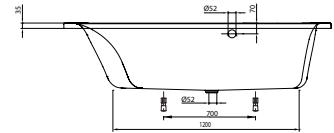

Vasche da bagno

DESIGN

VASCA DA BAGNO LOOP & FRIENDS

Codice articolo

UBA175LFS9LIV | 1750 x 1350 mm, versione a sinistra, con sagoma interna squadrata

UBA175LFO9LIV | 1750 x 1350 mm, versione a sinistra, con sagoma interna ovale

disponibile nella versione a sinistra o a destra, con forma interna ovale o squadrata

Accessori

colonna di scarico e troppopieno coordinato, dispositivo di interruzione tubo, Viega Multiplex Trio (colonna scarico con erogazione acqua)

DESIGN