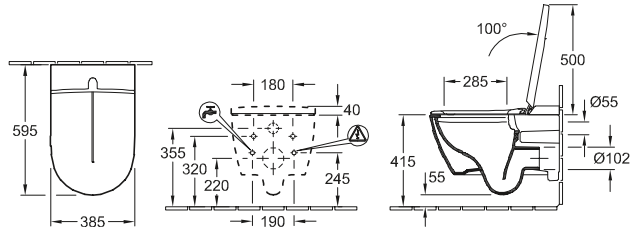

WC e bidet

DESIGN

WC CON DOCCETTA INTTEGRATA, WC A CACCIATA SENZA BRIDA VICLEAN

Codice articolo

VOE1 00	385 x 595 mm
----------------	--------------

WC con doccetta ViClean-I 100, 385 x 595 x 400 mm, 220-240 V AC / 50 Hz, telecomando, sedile con coperchio