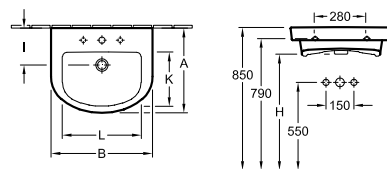

LAVABO SUBWAY 2.0

Codice articolo

		A	B	H	I	K	L
7114 F0	600 x 490 mm	490	600	690	215	330	465
7114 F5	550 x 460 mm	460	550	705	200	305	430
7114 FA	650 x 490 mm	490	650	700	215	325	510

per rubinetteria a 3 fori, foro rubinetteria centrale perforato, con troppopieno