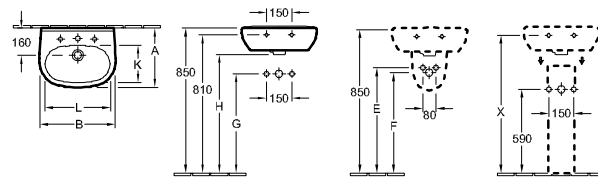

Codice articolo

		A	B	H	K	L
5166 55	550 x 370 mm	370	550	675	220	480

per rubinetteria a 3 fori, foro rubinetteria centrale perforato, con troppopieno

Accessori

colonna

START

LAVAMANI COMPACT O.NOVO

Codice articolo