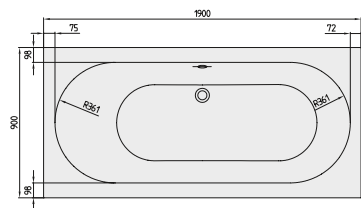

VASCA DA BAGNO OBERON

Codice articolo

UBQ1990BE2V	1900 x 900 mm

Accessori

colonna di scarico e troppopieno coordinato, dispositivo di interruzione tubo, Viega Multiplex Trio (colonna scarico con erogazione acqua)