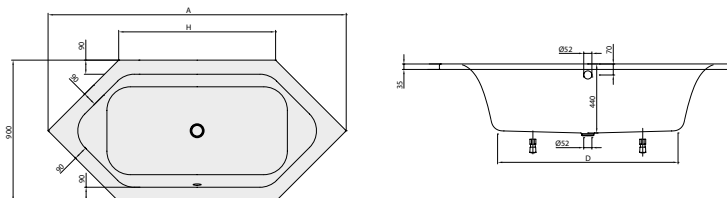

VASCA DA BAGNO LOOP & FRIENDS

Codice articolo

		A	D	H
UBA199LFS6V	1900 x 900 mm	1900	1150	1000
UBA205LFS6V	2050 x 900 mm	2050	1200	1150

Duo, con sagoma interna squadrata

Accessori

colonna di scarico e troppopieno coordinato, dispositivo di interruzione tubo, Viega Multiplex Trio (colonna scarico con erogazione acqua)