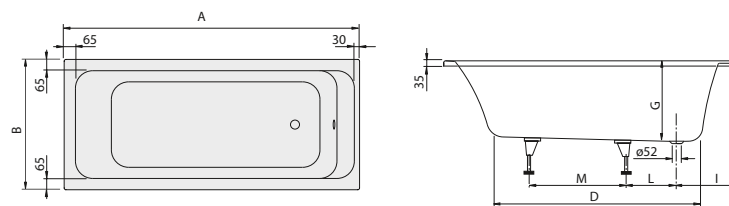

VASCA DA BAGNO ARCHITECTURA

Codice articolo		A	B	D	G	I	L	M
UBA147ARA2V	1400 x 700 mm	1400	700	966	460	338	170	500
UBA157ARA2V	1500 x 700 mm	1495	700	1066	460	338	170	550
UBA167ARA2V	1600 x 700 mm	1600	700	1150	460	348	170	610
UBA177ARA2V	1700 x 700 mm	1695	700	1171	480	368	180	640
UBA170ARA2V	1700 x 750 mm	1695	750	1171	480	368	180	640

Accessori

colonna di scarico e troppopieno coordinato, dispositivo di interruzione tubo, Viega Multiplex Trio (colonna scarico con erogazione acqua)