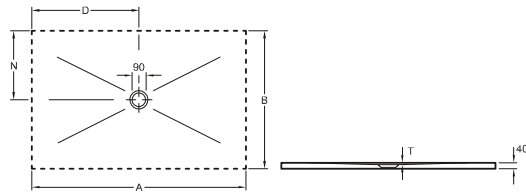

PIATTO DOCCIA SUBWAY INFINITY

Codice articolo

		A	B	D	N	T
6232 34	1500 x 900 x 40 mm	1500	900	750	450	12

disponibile con 19 altri decori ViPrint di grande design