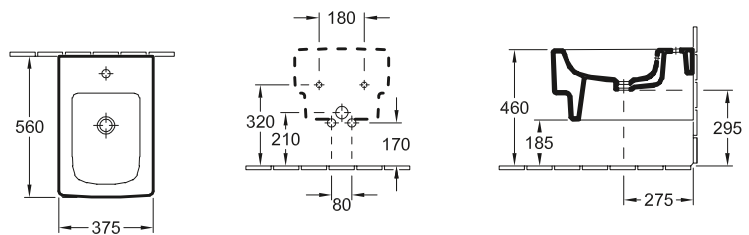

BIDET MEMENTO

Codice articolo

5428 00

375 x 560 mm

per rubinetteria monoforo, foro perforato, con troppopieno