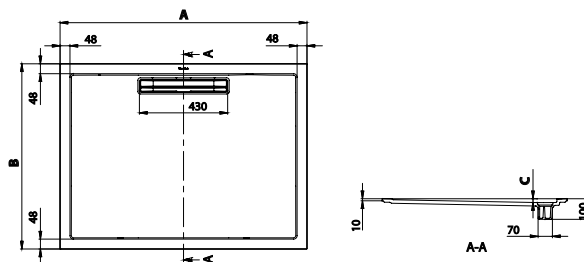

PIATTO DOCCIA SQUARO

Codice articolo

		A	B	C
UDQ1290SQR2V	1200 x 900 mm	1200	900	18

rettangolare, SuperFlat

DESIGN