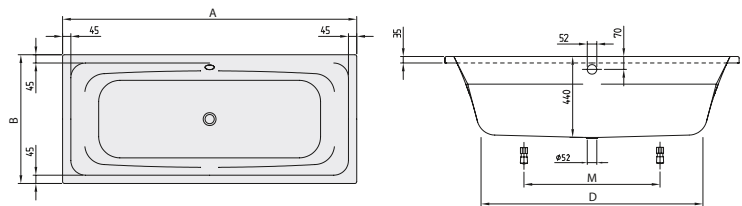

Accessori

colonna di scarico e troppopieno coordinato, dispositivo di interruzione tubo, Viega Multiplex Trio (colonna scarico con erogazione acqua)

DESIGN

VASCA DA BAGNO AVENTO

Codice articolo		A	B	D	M	V	W
UBA167AVN2V	1600 x 700 mm	1600	700	1207	740	45	45
UBA177AVN2V	1700 x 700 mm	1700	700	1205	780	45	45
UBA170AVN2V	1700 x 750 mm	1700	750	1205	780	45	45
UBA180AVN2V	1800 x 800 mm	1800	800	1210	780	50	50