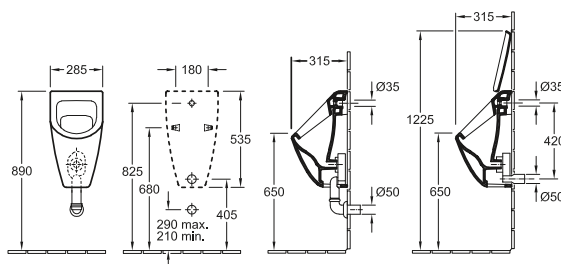

Codice articolo

7513 00

285 x 535 x 315 mm

AQUAZERO ORINATOIO SUBWAY

DESIGN

Codice articolo

7517 00

305 x 565 x 350 mm