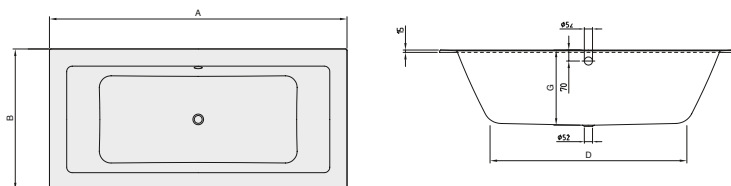

Vasche da bagno

DESIGN

VASCA DA BAGNO LEGATO

Codice articolo

		A	B	D	G
UBA199LEG2V	1900 x 900 mm	1900	900	1255	480
UBA180LEG2V	1800 x 800 mm	1800	800	1235	440
UBA170LEG2V	1700 x 750 mm	1700	750	1220	440
UBA177LEG2V	1700 x 700 mm	1700	700	1220	440

Accessori

colonna di scarico e troppopieno coordinato, dispositivo di interruzione tubo, Viega Multiplex Trio (colonna scarico con erogazione acqua)

DESIGN