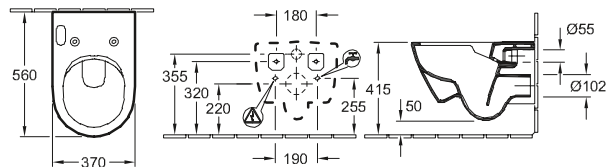

VICLEAN WC A CACCIATA SENZA BRIDA SUBWAY 2.0

Codice articolo

5614 R4	370 x 560 mm

solo per il WC con doccetta ViClean-U+

Accessori

sedile per WC con doccetta