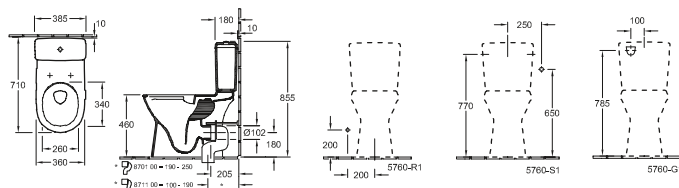

WC A CACCIATA MONOBLOCCO SENZA BRIDA VITA O.NOVO VITA

START

Codice articolo

4620 R0	360 x 710 mm

Accessori

sedile per WC, sedile per WC Vita, cassetta di sciacquo