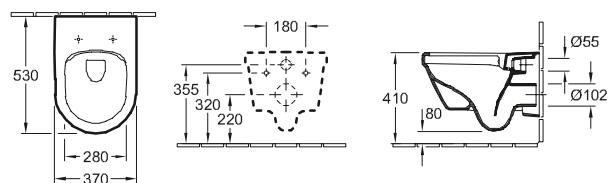

WC A CACCIATA SENZA BRIDA ARCHITECTURA

Codice articolo

5684 R0	370 x 530 mm

Accessori

sedile per WC, sedile per WC SlimSeat, sedile ad anello (senza coperchio)

PLUS