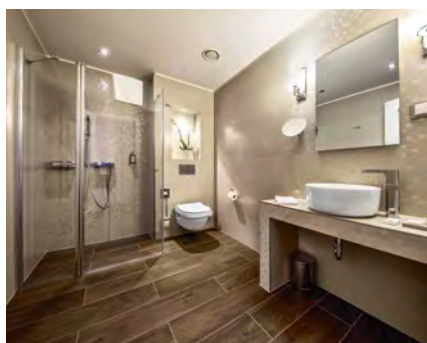

Nome del progetto:	Prestige Hotel Budapest
Località:	Budapest, Ungheria
Ultimazione:	2015
Committente:	Mazen Al Ramahi, albergatore
Progetto edile:	Ristrutturazione di un edificio in stile classicista adibito ad uffici in un hotel a quattro stelle con 85 camere, arredo dei bagni
Architetti:	Costruito nel 1860: József Hild Ristrutturazione nel 2014: Péter Hegedűs, Ágnes Bolyó
Architetti di interni:	Virág Vörös, Csilla Sáfrány, Tünde Bagyinszkiné Kiss
Prodotti:	WC, lavabi e WC senza barriere Architectura