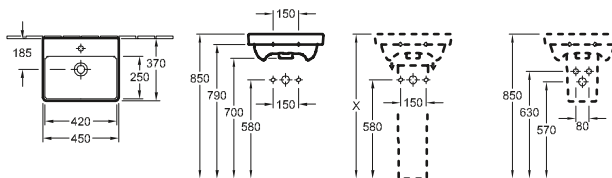

Lavabi

DESIGN

LAVAMANI AVENTO

Codice articolo

7358 45 450 x 370 mm

per rubinetteria monoforo, foro perforato, con troppopieno

Accessori

colonna, semicolonna

DESIGN