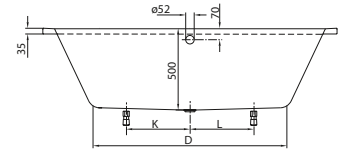

Vasche da bagno

START

VASCA DA BAGNO O.NOVO

Codice articolo

		A	B	D	E	K	L
UBA180CAS2V	1800 x 800 mm	1795	795	1190	400	390	390
UBA190CAS2V	1900 x 900 mm	1900	900	1290	500	400	400

Duo

Accessori

colonna di scarico e troppopieno coordinato, dispositivo di interruzione tubo, Viega Multiplex Trio (colonna scarico con erogazione acqua)

PREMIUM