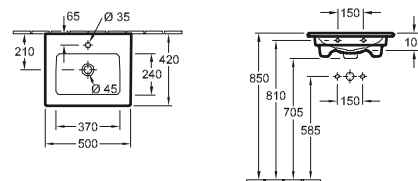

LAVAMANI VENTICELLO

Codice articolo

4124 50 | 500 x 420 mm

per rubinetteria monoforo, foro perforato, con troppopieno