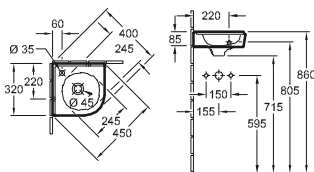

LAVAMANI ANGOLARE O.NOVO

START

Codice articolo

7310 32	320 mm lunghezza di lato

per rubinetteria monoforo, foro perforato, con troppopieno