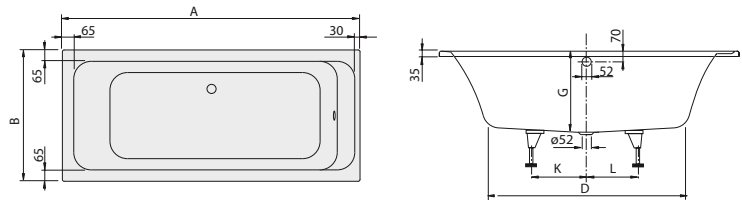

Vasche da bagno

PLUS

VASCA DA BAGNO ARCHITECTURA

Codice articolo		A	B	D	G	K	L
UBA178ARA2V	1700 x 800 mm	1695	800	1172	480	390	390
UBA180ARA2V	1800 x 800 mm	1795	795	1167	500	390	390
UBA199ARA2V	1900 x 900 mm	1895	900	1210	500	400	400

Accessori

colonna di scarico e troppopieno coordinato, dispositivo di interruzione tubo, Viega Multiplex Trio (colonna scarico con erogazione acqua)

DESIGN