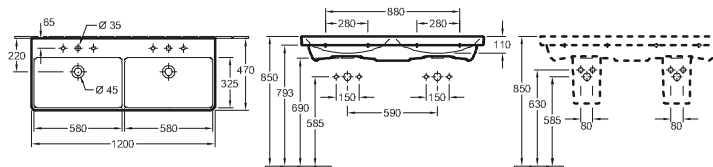

Lavabi

PREMIUM

LAVABO DA APPOGGIO ARTIS

Codice articolo

4178 41 410 x 410 mm

per rubinetteria con bocca di erogazione a parete o con piede rialzato, senza rialzo per rubinetto, senza troppipieno

DESIGN

LAVABO DOPPIO PER MOBILE AVENTO