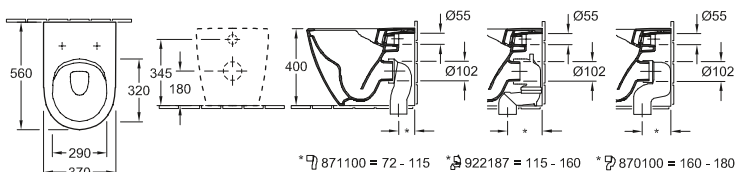

WC A CACCIATA SENZA BRIDA SUBWAY 2.0

Codice articolo

5602 R0	370 x 560 mm

Accessori

sedile per WC, sedile per WC SlimSeat, sedile ad anello (senza coperchio)

DESIGN