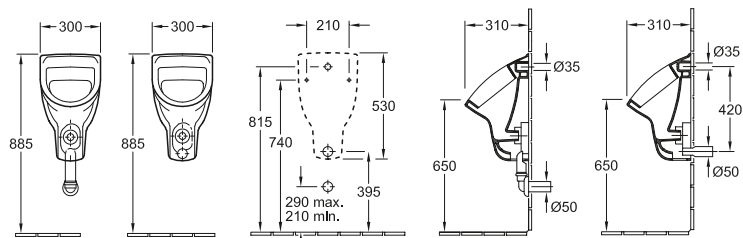

Orinatoio

ORINATOIO AD ASPIRAZIONE O.NOVO

START

Codice articolo

7527 00	300 x 530 x 310 mm