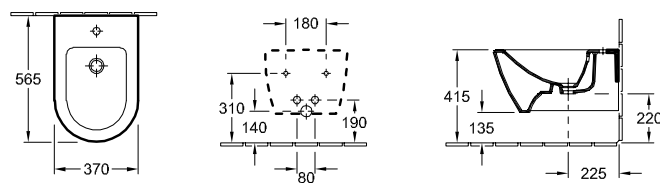

BIDET SUBWAY 2.0

DESIGN

Codice articolo

5400 00	370 x 565 mm

5406 00	355 x 480 mm

per rubinetteria monoforo, foro perforato, con troppopieno