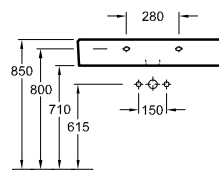

LAVABO MEMENTO

Codice articolo

5133 85	800 x 470 mm
5133 8L	800 x 470 mm, lato inferiore rettificato per rubinetteria a 3 fori, foro rubinetteria centrale perforato, con troppopieno