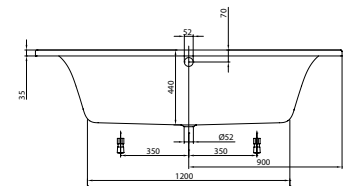

DESIGN

VASCA DA BAGNO LOOP & FRIENDS

Codice articolo

UBA180LF07V	1800 x 800 mm
--------------------	---------------

Duo, con sagoma interna ovale

Accessori

colonna di scarico e troppopieno coordinato, dispositivo di interruzione tubo, Viega Multiplex Trio (colonna scarico con erogazione acqua)