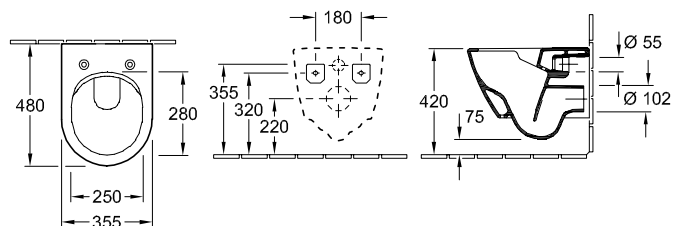

WC A CACCIATA COMPACT, SENZA BRIDA SUBWAY 2.0

Codice articolo

5606 R0	355 x 480 mm

Accessori

sedile per WC compact

DESIGN