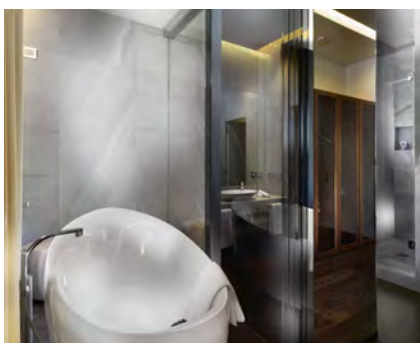

Boutique hotel 7 Stars Galleria, Milano

Uno spirito moderno che alloggia in un capolavoro architettonico ricco di storia

Situato all'interno della famosissima Galleria Vittorio Emanuele II (detta anche semplicemente 'Galleria') di Milano, il 7 Stars Galleria realizzato da Massimo Magaldi Architetto è il primo hotel al mondo a sette stelle. Pressoché tutte le camere e le suite presentano ampie finestre e balconi che offrono una vista ravvicinata sulla cupola, sugli affreschi storici e sui meravigliosi pavimenti a mosaico della Galleria. La scelta di Magaldi di utilizzare, sia nelle stanze sia nelle suite, colori tenui, materiali, finiture e mobili assolutamente ridotti all'essenziale crea un'atmosfera di tranquillità e benessere ed esprime al meglio quel senso di spiritualità che si respira in questo luogo storico. I lavabi minimalisti della collezione Loop & Friends e la vasca da bagno free-standing Aveo New Generation nelle zone bagno e wellness donano un tocco estetico di lusso e raffinata eleganza.

Nome del progetto:	7 Stars Galleria
Località:	Milano, Italia
Ultimazione:	2015
Committente:	Prada Costruzioni Srl
Architetto:	Massimo Magaldi Architetto
Prodotti:	Lavabi da appoggio Artis Vasche da bagno Aveo New Generation Lavabi Loop & Friends Lavabi, WC DirectFlush, sedili per WC e bidet Subway 2.0