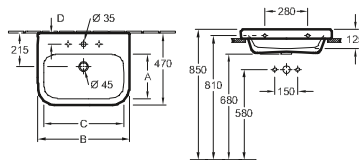

per rubinetteria a 3 fori, foro rubinetteria centrale perforato, con troppopieno

Accessori

colonna, semicolonna

Lavabi

PLUS

LAVABO ARCHITECTURA

Codice articolo

		A	B	C	D	K	L
4188 5G	550 x 470 mm	300	550	480	70	300	480
4188 6G	600 x 470 mm	295	600	535	70	295	535
4188 KG	650 x 470 mm	295	650	575	65	295	575