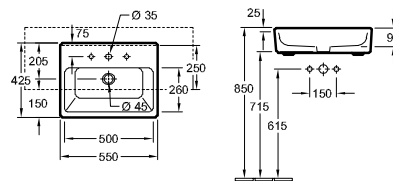

LAVABO DA SEMINCASSO MEMENTO

Codice articolo

4133 55	550 x 425 mm

per rubinetteria a 3 fori, foro rubinetteria centrale perforato, con troppopieno

PREMIUM