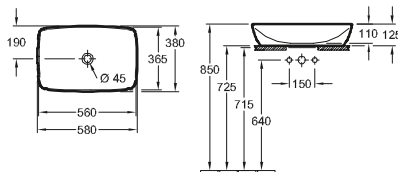

LAVABO DA APPOGGIO ARTIS

Codice articolo

4172 58	580 x 380 mm

per rubinetteria con bocca di erogazione a parete o con piede rialzato, senza rialzo per rubinetto, senza troppopieno