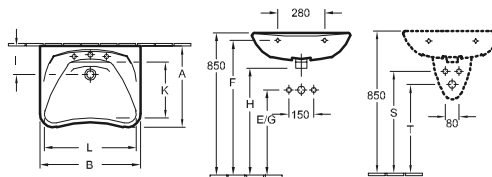

con troppopieno

START

LAVABO VITA O.NOVO VITA

Codice articolo

	A	B	E	F	G	H	I	K	L	S	T
7119 63	490	600	510	805	510	640	170	330	510	610	530
7119 64	490	600	510	805	510	640	170	330	510	610	530

con troppopieno

DESIGN