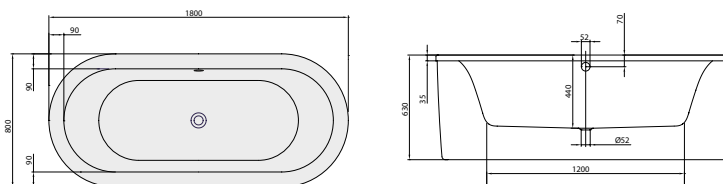

Vasche da bagno

DESIGN

VASCA DA BAGNO LOOP & FRIENDS

Codice articolo

UBA180LF07PDV	1800 x 800 mm

Duo, freestanding, incl. pannello nel colore della vasca (acrilico), incl. sistema di scarico e troppopieno (cromato), con sagoma esterna ed interna ovale, è disponibile nella versione Colour on Demand con esterno colorato in oltre duecento colori

Accessori

dispositivo di interruzione tubo, Viega Multiplex Trio (colonna scarico con erogazione acqua)

DESIGN