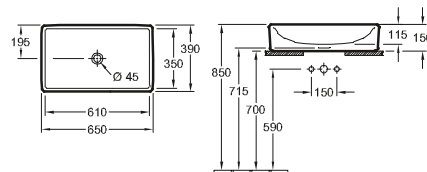

LAVABO DA APPOGGIO ANTHEUS

Codice articolo

4A10 65 650 x 388 mm

per rubinetteria con bocca di erogazione a parete o con piede rialzato, senza rialzo per rubinetto, senza troppopieno

PLUS