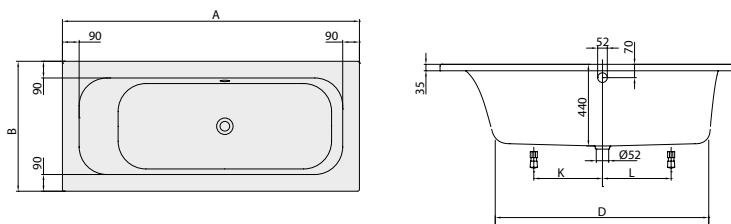

Accessori

colonna di scarico e troppopieno coordinato, dispositivo di interruzione tubo, Viega Multiplex Trio (colonna scarico con erogazione acqua)

DESIGN

VASCA DA BAGNO LOOP & FRIENDS

Codice articolo

		A	B	D	K	L
UBA167LFS2V	1600 x 700 mm	1600	700	1150	370	370
UBA177LFS2V	1700 x 700 mm	1700	700	1200	390	390
UBA170LFS2V	1700 x 750 mm	1700	750	1200	390	390
UBA180LFS2V	1800 x 800 mm	1800	800	1200	350	350
UBA199LFS2V	1900 x 900 mm	1900	900	1200	400	400