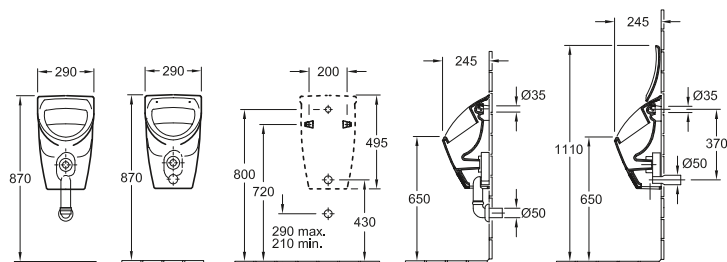

ORINATOIO AD ASPIRAZIONE COMPACT O.NOVO

START

Codice articolo

7557 00	290 x 495 x 245 mm