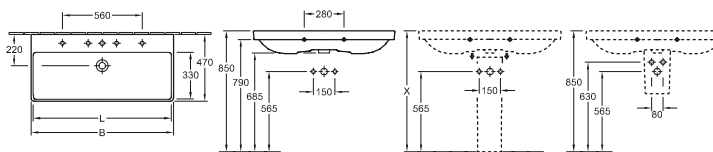

LAVABO PER MOBILE AVENTO

Codice articolo

		B	L
4156 A1	1000 x 470 mm, per 2 rubinetterie monoforo, fori perforati, senza troppipieno	1000	980
4156 80	800 x 470 mm, per rubinetteria a 3 fori, foro rubinetteria centrale perforato, con troppipieno	800	770

Accessori

colonna, semicolonna