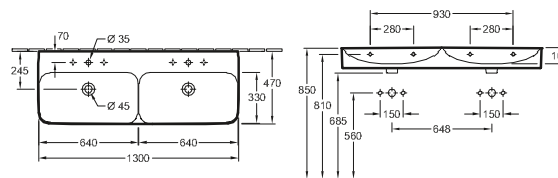

LAVABO DOPPIO FINION

Codice articolo

4139 D5 1300 x 470 mm

4139 DK 1300 x 470 mm, lato inferiore rettificato

per 2 rubinetterie a 3 fori, fori rubinetteria centrali perforati, con troppopieno