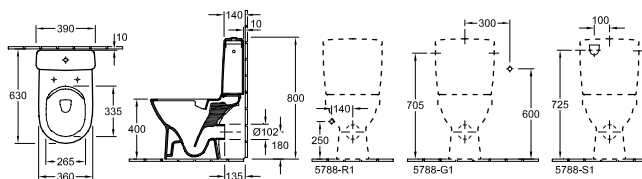

START

Codice articolo

5661 01	360 x 670 mm
5661 10	360 x 670 mm

Accessori

sedile per WC, cassetta di sciacquo

WC A CACCIATA MONOBLOCCO SENZA BRIDA COMPACT O.NOVO

START

Codice articolo