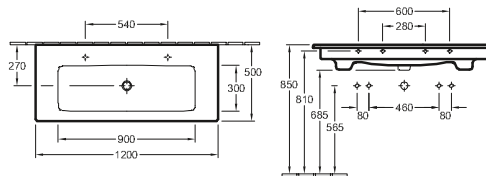

LAVABO PER MOBILE VENTICELLO

Codice articolo

4104 CK

1200 x 500 mm, per 2 rubinetterie monoforo, fori perforati

4104 CL

1200 x 500 mm, per rubinetteria a 3 fori, foro rubinetteria centrale perforato

con troppopieno

DESIGN