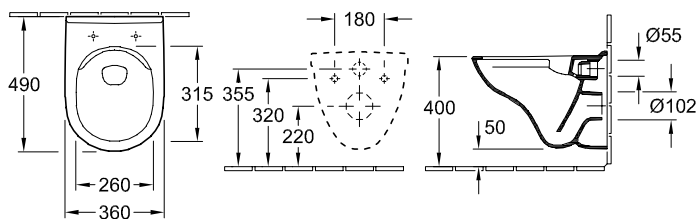

WC A CACCIATA COMPACT, SENZA BRIDA O.NOVO

START

Codice articolo

5688 R0	360 x 490 mm

Accessori

sedile per WC