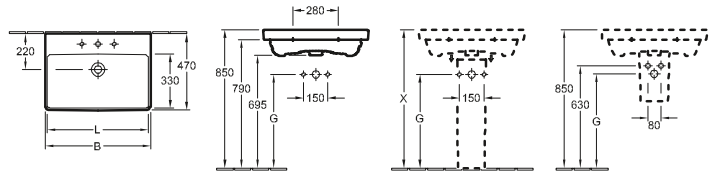

Lavabi

DESIGN

LAVABO AVENTO

Codice articolo

		B	G	L
4158 65	650 x 470 mm	650	575	620
4158 60	600 x 470 mm	600	585	570

per rubinetteria a 3 fori, foro rubinetteria centrale perforato, con troppopieno

Accessori

colonna, semicolonna

DESIGN