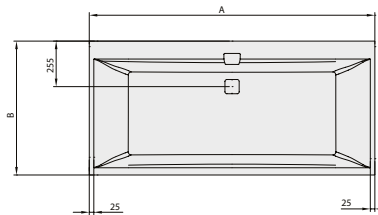

VASCA DA BAGNO SQUARO EDGE 12

Codice articolo

		A	B	D	M
UBQ160SQE2DV	1600 x 750 mm	1600	750	1150	660
UBQ170SQE2DV	1700 x 750 mm	1700	750	1200	720
UBQ180SQE2DV	1800 x 800 mm	1800	800	1200	720
UBQ190SQE2DV	1900 x 900 mm	1900	900	1250	820

Accessori

alimentazione acqua, dispositivo di interruzione tubo