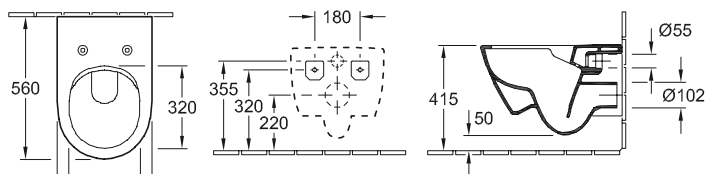

WC A CACCIATA SENZA BRIDA SUBWAY 2.0

DESIGN

Codice articolo

5614 R0	370 x 560 mm

Accessori

sedile per WC, sedile per WC SlimSeat, sedile ad anello (senza coperchio)