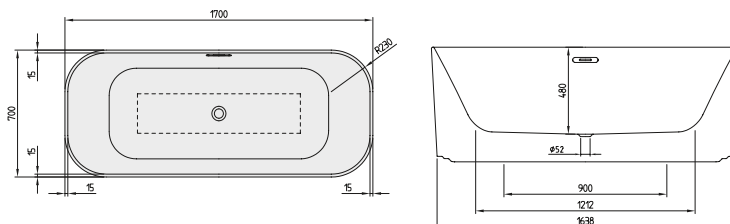

VASCA DA BAGNO FINION

Codice articolo

UBQ177FIN7A100V1 1700 x 700 mm, piletta preinstallata tipo Push-to-Open e troppopieno inclusi, fascia design e funzione Emotion, Chrome

UBQ177FIN7A200V1 1700 x 700 mm, piletta preinstallata tipo Push-to-Open e troppopieno inclusi, fascia design e funzione Emotion, Champagne

UBQ177FIN7A300V1 1700 x 700 mm, piletta preinstallata tipo Push-to-Open e troppopieno inclusi, fascia design e funzione Emotion, Gold

UBQ177FIN7N100V1 1700 x 700 mm, piletta tipo Push-to-Open preinstallata, troppopieno e alimentazione acqua inclusi, fascia design e funzione Emotion, Chrome

UBQ177FIN7N200V1 1700 x 700 mm, piletta tipo Push-to-Open preinstallata, troppopieno e alimentazione acqua inclusi, fascia design e funzione Emotion, Champagne

UBQ177FIN7N300V1 1700 x 700 mm, piletta tipo Push-to-Open preinstallata, troppopieno e alimentazione acqua inclusi, fascia design e funzione Emotion, Gold

freestanding, invisibile, è disponibile nella versione Colour on Demand con esterno colorato in oltre duecento colori

Accessori

dispositivo di interruzione tubo