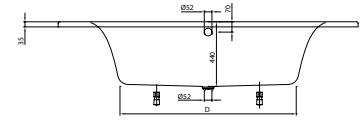

Duo, con sagoma interna ovale

Accessori

colonna di scarico e troppopieno coordinato, dispositivo di interruzione tubo, Viega Multiplex Trio (colonna scarico con erogazione acqua)

Vasche da bagno

DESIGN

VASCA DA BAGNO LOOP & FRIENDS