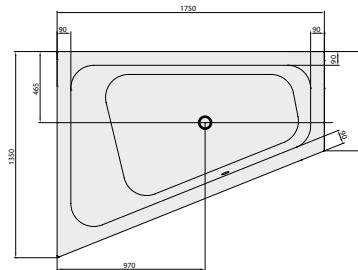

Vasche da bagno

DESIGN

VASCA DA BAGNO LOOP & FRIENDS

Codice articolo

UBA175LFS9LIV | 1750 x 1350 mm, versione a sinistra, con sagoma interna squadrata

UBA175LFO9LIV | 1750 x 1350 mm, versione a sinistra, con sagoma interna ovale

disponibile nella versione a sinistra o a destra, con forma interna ovale o squadrata

Accessori

colonna di scarico e troppopieno coordinato, dispositivo di interruzione tubo, Viega Multiplex Trio (colonna scarico con erogazione acqua)

DESIGN