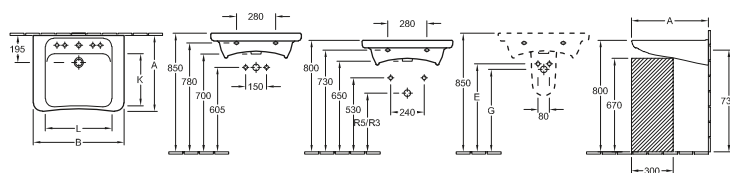

per rubinetteria a 3 fori, foro rubinetteria centrale perforato, con troppopieno

Accessori

semicolonna

PLUS

LAVABO VITA ARCHITECTURA VITA

Codice articolo

		A	B	E	G	K	L
5178 60	600 x 555 mm, foro rubinetteria centrale perforato	555	600	650	600	370	435
5178 62	600 x 555 mm, si possono scegliere 5 posizioni per il foro rubinetteria	555	600	650	600	370	435
5178 65	650 x 550 mm, si possono scegliere 5 posizioni per il foro rubinetteria	550	650	630	590	375	480