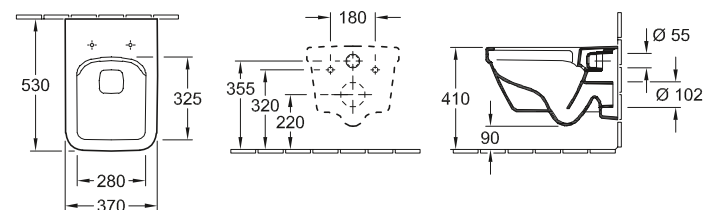

WC A CACCIATA SENZA BRIDA ARCHITECTURA

Codice articolo

5685 R0	370 x 530 mm

Accessori

sedile per WC, sedile per WC SlimSeat