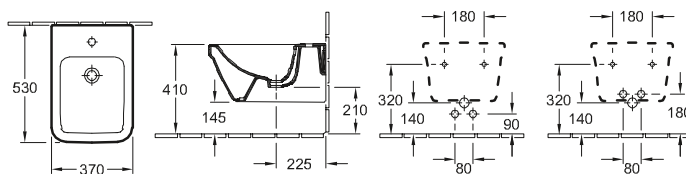

BIDET ARCHITECTURA

PLUS

Codice articolo

4485 00

370 x 530 mm

per rubinetteria monoforo, foro perforato, con troppopieno