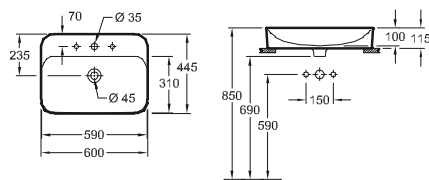

Lavabi

PREMIUM

LAVABO DA APPOGGIO FINION

Codice articolo

4142 60	600 x 445 mm, per rubinetteria a 3 fori, foro rubinetteria centrale perforato, con troppopieno
4143 61	600 x 350 mm, per rubinetteria con bocca di erogazione a parete o con piede rialzato, senza rialzo per rubinetto, senza troppopieno

PREMIUM