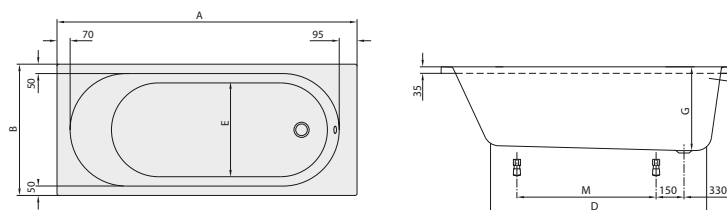

VASCA DA BAGNO O.NOVO

Codice articolo

		A	B	D	E	G	M
UBA160CAS2V	1600 x 700 mm	1600	700	1180	380	450	748
UBA177CAS2V	1700 x 700 mm	1695	700	1200	400	450	815
UBA170CAS2V	1700 x 750 mm	1695	750	1200	450	470	806

Solo

Accessori

colonna di scarico e troppopieno coordinato, dispositivo di interruzione tubo, Viega Multiplex Trio (colonna scarico con erogazione acqua)