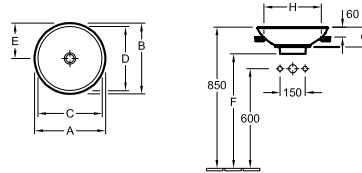

Lavabi

DESIGN

LAVABO DA SEMI APPOGGIO LOOP & FRIENDS

Codice articolo		A	B	C	D	E	F	G	H
4114 00	430 mm diametro	430	430	390	390	215	690	570	690
4118 00	380 mm diametro	380	380	340	340	190	700	580	700

per rubinetteria con bocca di erogazione a parete o con piede rialzato, senza rialzo per rubinetto, con troppopieno