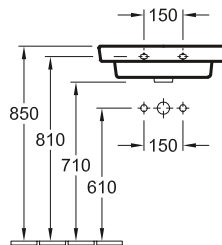

Lavabi

LAVAMANI SUBWAY 2.0

DESIGN

Codice articolo

7315 5G	500 x 400 mm

per rubinetteria monoforo, foro perforato, con troppopieno, lato inferiore rettificato