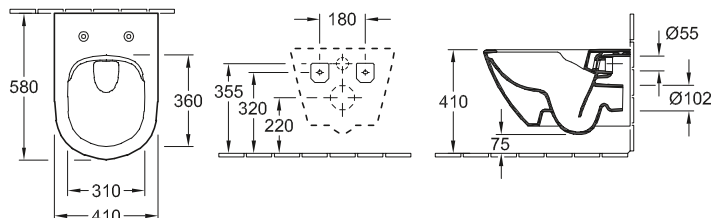

5606 10	355 x 480 mm
----------------	--------------

Accessori

sedile per WC compact

WC e bidet

DESIGN

WC A CACCIATA COMFORT, SENZA BRIDA SUBWAY 2.0

Codice articolo

4609 R0	410 x 580 mm
----------------	--------------