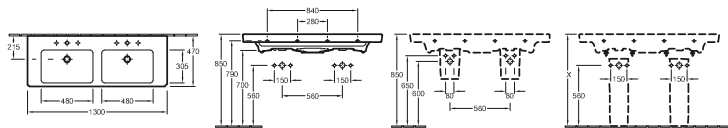

LAVABO DOPPIO PER MOBILE SUBWAY 2.0

Codice articolo

7175 D0	1300 x 470 mm

per 2 rubinetterie a 3 fori, fori rubinetteria centrali perforati, con troppopieno

Accessori

colonna, semicolonna