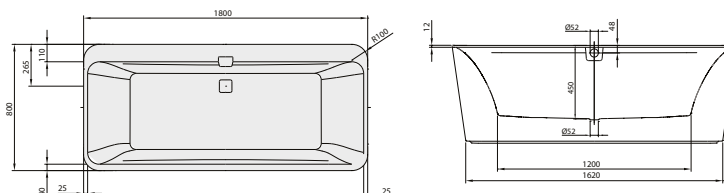

Vasche da bagno

PREMIUM

VASCA DA BAGNO SQUARO EDGE 12

Codice articolo

UBQ180SQE7PDV 1800 x 800 mm

incl. pannello nel colore della vasca, è disponibile nella versione Colour on Demand con esterno colorato in oltre duecento colori

Accessori

alimentazione acqua, dispositivo di interruzione tubo

DESIGN