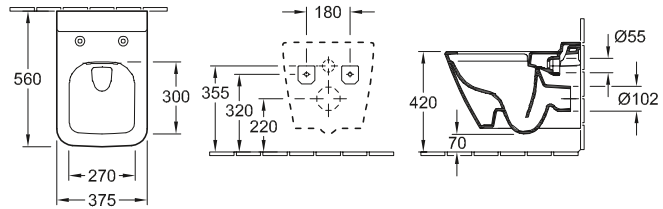

DESIGN

PACCHETTO COMBINATO AVENTO

Codice articolo

5656 RS

WC a cacciata DirectFlush 5656 R0 XX, SlimSeat con cerniere QuickRelease e SoftClosing 9M87 S1 01

WC e bidet

PREMIUM

WC A CACCIATA SENZA BRIDA FINION