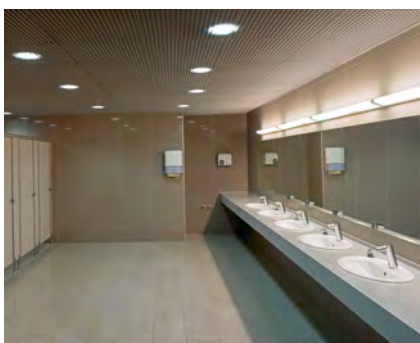

Bolshoy Ice Dome, Sochi

Impianti sanitari per 12.000 persone

Una delle sfide più ardue nella progettazione di siti per grandi manifestazioni consiste nell' creare edifici con un'architettura innovativa, poiché diventano luoghi di prestigio e attraggono turisti da tutto il mondo. Lo è stato anche per il palazzo del ghiaccio Bolshoy Ice Dome, costruito dallo studio di architettura Mostovik di Sochi, in Russia, per i giochi olimpici invernali del 2014. Affinché gli stadi siano infrastrutture ottimali, devono assicurare ampia funzionalità. Questo include tutte le funzioni di servizio, compresi gli impianti sanitari pubblici. Complessivamente, per la costruzione del Bolshoy Ice Dome sono stati utilizzati circa 1.000 sanitari delle collezioni O.novo, Subway ed Architectura di Villeroy & Boch.

Nome del progetto:	Bolshoy Ice Dome
Località:	Sochi, Russia
Ultimazione:	2012
Committente:	SC Olympstroy
Architetto:	Studio di architettura MC Mostovik
Pagina web:	www.mostovik.ru
Ingegneri:	Andrey Ustinov, Andrey Veter
Capacità:	12.000 posti a sedere
Area:	18.534 m²
Area utilizzabile:	54.870 m²
Prodotti:	WC e lavabi O.novo Orinatori e lavabi Subway WC e lavabi Architectura