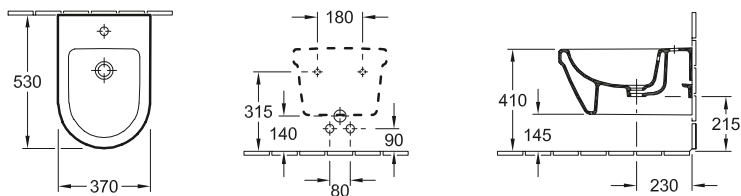

WC e bidet

BIDET ARCHITECTURA

PLUS

Codice articolo

5484 00

370 x 530 mm

per rubinetteria monoforo, foro perforato, con troppopieno