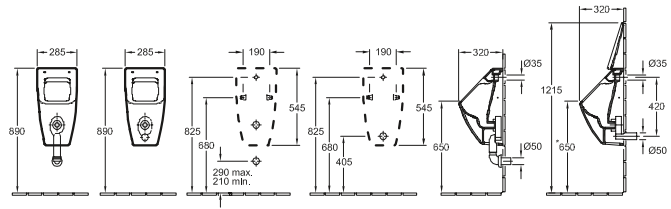

Orinatoi

DESIGN

ORINATOIO AD ASPIRAZIONE VENTICELLO

Codice articolo

5504 R0

285 x 545 x 315 mm