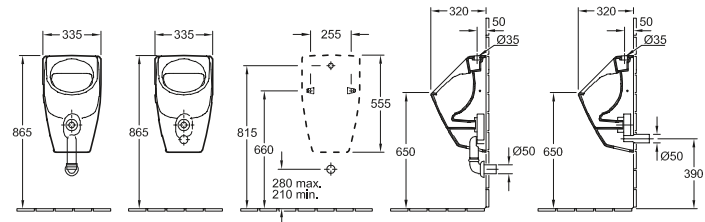

ORINATOIO AD ASPIRAZIONE 0.NOVO

Codice articolo

7523 00

335 x 560 x 320 mm