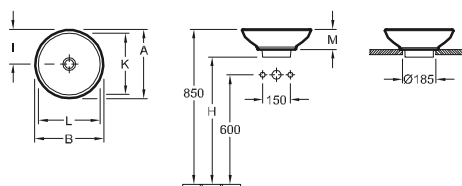

LAVABO DA APPOGGIO LOOP & FRIENDS

Codice articolo

		A	B	G	H	I	K	L	M
5144 00	430 mm diametro	430	430	570	690	215	390	390	120
5148 00	380 mm diametro	380	380	580	700	190	340	340	110

per rubinetteria con bocca di erogazione a parete o con piede rialzato, senza rialzo per rubinetto, con troppopieno