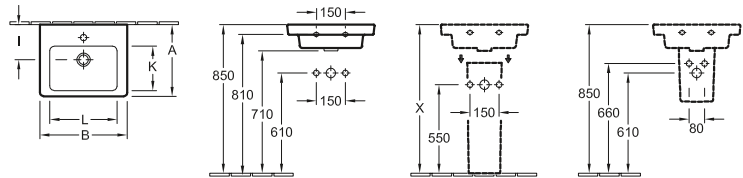

LAVAMANI SUBWAY 2.0

Codice articolo

		A	B	I	K	L
7315 45	450 x 370 mm	370	450	180	230	350
7315 50	500 x 400 mm	400	500	185	250	385

per rubinetteria monoforo, foro perforato, con troppopieno

Accessori

colonna, semicolonna

DESIGN