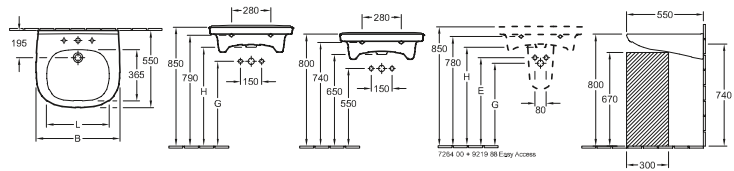

Lavabi

START

LAVABO VITA O.NOVO VITA

Codice articolo

		B	E	G	H	L
4119 60	610 x 550 mm, per rubinetteria a 3 fori, foro rubinetteria centrale perforato	610	650	580	700	460
4119 62	610 x 550 mm, si possono scegliere 3 posizioni per il foro rubinetteria	610	650	580	700	460
4119 55	560 x 550 mm, per rubinetteria a 3 fori, foro rubinetteria centrale perforato	560	660	580	700	420

con troppopieno

START