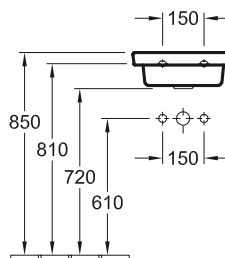

LAVAMANI SUBWAY 2.0

DESIGN

Codice articolo

7317 37	370 x 305 mm

per rubinetteria monoforo, foro perforato, con troppopieno