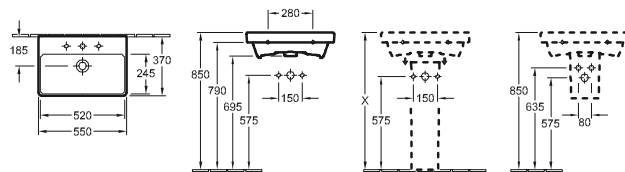

LAVABO COMPACT AVENTO

Codice articolo

4A00 55	550 x 370 mm

per rubinetteria monoforo, foro perforato, con troppopieno

Accessori

colonna, semicolonna

DESIGN