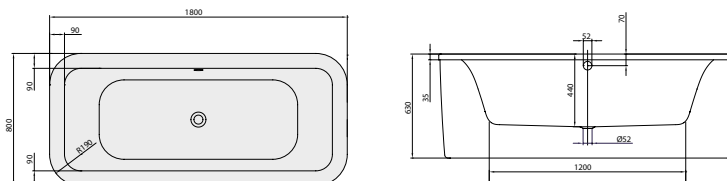

VASCA DA BAGNO LOOP & FRIENDS

Codice articolo

UBA180LFS7PDV	1800 x 800 mm

Duo, freestanding, incl. pannello nel colore della vasca (acrilico), incl. sistema di scarico e troppopieno (cromato), con sagoma esterna ed interna squadrata, è disponibile nella versione Colour on Demand con esterno colorato in oltre duecento colori

Accessori

dispositivo di interruzione tubo, Viega Multiplex Trio (colonna scarico con erogazione acqua)