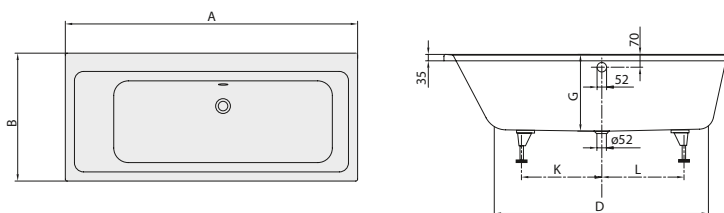

VASCA DA BAGNO SUBWAY

Codice articolo

		A	B	D	G	K	L
UBA167SUB2V	1600 x 700 mm	1595	700	1180	420	440	450
UBA170SUB2V	1700 x 750 mm	1695	750	1210	450	410	380
UBA180SUB2V	1800 x 800 mm	1795	800	1250	480	420	390
UBA199SUB2V	1900 x 900 mm	1895	900	1250	500	343	507

Accessori

colonna di scarico e troppopieno coordinato, dispositivo di interruzione tubo, Viega Multiplex Trio (colonna scarico con erogazione acqua)