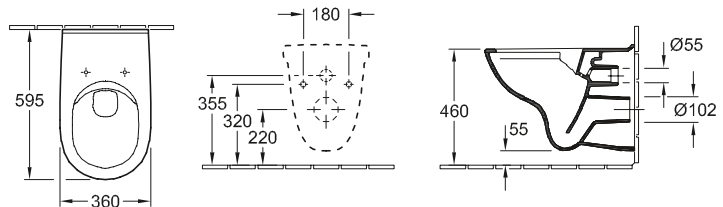

WC e bidet

START

WC A CACCIATA VITA, SENZA BRIDA O.NOVO VITA

Codice articolo

4695 R0	360 x 595 mm

Accessori

sedile per WC, sedile per WC Vita

START