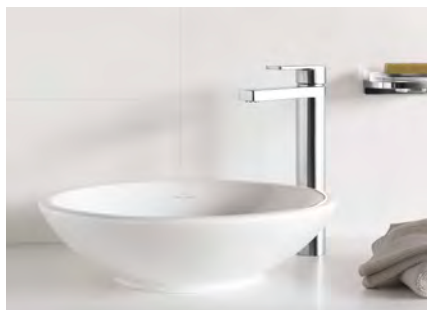

Estetica perfetta, grazie ai getti pop-up "Invisible Jet" integrati a filo nella superficie della vasca.

La produzione "made in Europe" garantisce il rispetto degli standard di qualità più severi.

Vasca da bagno SQUARO EDGE

Rubinerie e accessori

Versatilità di stili per un'architettura moderna in bagno

La rubinetteria, con il suo design, è quella nota distintiva che dona carattere all'ambiente ed è, per così dire, il biglietto da visita del bagno. Villeroy & Boch propone una vasta scelta di rubinetterie che soddisfa le più diverse esigenze di estetica, funzionalità e robustezza. Nonostante l'elevata frequenza di utilizzo, i pregiati elementi in ottone assicurano un utilizzo dell'acqua per lungo tempo.

Tutte le serie di rubinetterie le trovate qui: pro.villeroy-boch.com

Caratteristiche distintive delle rubinetterie

Villeroy & Boch:

- Soluzioni sostenibili per ridurre il consumo di acqua
- Enorme libertà di montaggio: modelli da esterno o da incasso, diverse altezze per le rubinetterie da lavabo, numerose varianti da 1 a 3 fori, per il montaggio a parete oppure a pavimento, per qualsiasi tipo di applicazione per lavabo, bidet, doccia o vasca da bagno
- Pregiata cromatura per renderle resistenti ai graffi e alle sollecitazioni meccaniche
- Elegante finitura dorata "Champagne", rubinetti in cristallo o porcellana fino al classico rubinetto a croce
- Possibilità di produzione su misura e con colori speciali