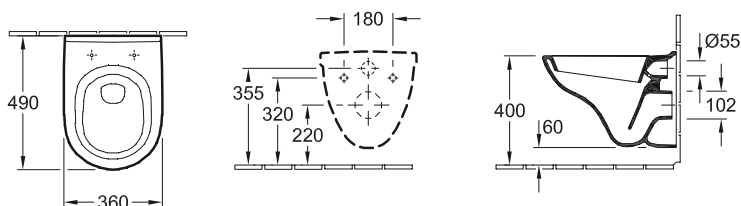

WC A CACCIATA COMPACT O.NOVO

START

Codice articolo

5688 10	360 x 490 mm

Accessori

sedile per WC