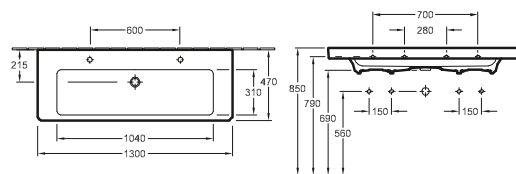

LAVABO PER MOBILE SUBWAY 2.0

Codice articolo

7176 D2	1300 x 470 mm

per 2 rubinetterie monoforo, fori perforati, con troppopieno

DESIGN