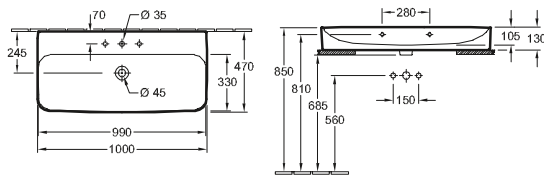

LAVABO FINION

Codice articolo

4168 1G	1000 x 470 mm, per rubinetteria a 3 fori, foro rubinetteria centrale perforato, con troppopieno, lato inferiore rettificato
4168 60	600 x 470 mm, per rubinetteria a 3 fori, foro rubinetteria centrale perforato, con troppopieno
4168 6G	600 x 470 mm, per rubinetteria a 3 fori, foro rubinetteria centrale perforato, con troppopieno, lato inferiore rettificato
4168 80	800 x 470 mm, per rubinetteria a 3 fori, foro rubinetteria centrale perforato, con troppopieno
4168 8G	800 x 470 mm, per rubinetteria a 3 fori, foro rubinetteria centrale perforato, con troppopieno, lato inferiore rettificato
4168 A1	1000 x 470 mm, per 2 rubinetterie monoforo, fori perforati, senza troppopieno
4168 A5	1000 x 470 mm, per rubinetteria a 3 fori, foro rubinetteria centrale perforato, con troppopieno