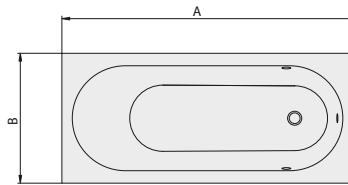

Vasche da bagno

DESIGN

VASCA DA BAGNO OBERON

Codice articolo

		A	B	D	G	M
UBQ1600BE2V	1600 x 750 mm	1600	750	1135	450	570
UBQ1770BE2V	1700 x 700 mm	1700	700	1233	450	596
UBQ1700BE2V	1700 x 750 mm	1700	750	1238	450	620
UBQ1800BE2V	1800 x 800 mm	1800	800	1267	470	620

Accessori

colonna di scarico e troppopieno coordinato, dispositivo di interruzione tubo, Viega Multiplex Trio (colonna scarico con erogazione acqua)

DESIGN