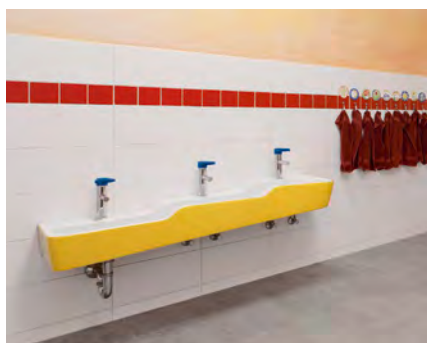

Scuola materna Waldorf Ennepetal-Voerde, Ennepetal

Materiali naturali per stimolare la creatività

Sostenibili, economiche e, soprattutto, che siano adatte ai bambini: sono queste le richieste della Città di Ennepetal nel suo capitolato d'appalto per le nuove scuole materne. Grazie al suo concetto, si è affermato l'appaltatore di Soest, Materio, sotto la direzione di Johannes Berger. Anche grazie all'esperienza dello studio di architettura RSA – Rinsdorf Ströcker Architekten, con l'utilizzo di una struttura portante in legno si è riusciti a realizzare l'edificio grezzo in sole due settimane. Su una superficie di circa 715 m² c'è spazio sufficiente per quattro gruppi, con un numero di posti complessivo di 75 per ciascun edificio. Il design della serie arredobagno O.novo Kids di Villeroy & Boch, pensato proprio per i bambini, supporta il concetto pedagogico di "apprendimento autonomo" in età prescolare per cui tutti gli elementi devono poter essere utilizzati senza aiuto dai bambini di qualsiasi età.

Nome del progetto:	Scuola materna Waldorf Ennepetal-Voerde
Località:	Ennepetal-Voerde, Germania
Ultimazione:	2017
Imprenditori generali:	Materio Holzbau GmbH, Johannes Berger
Architetto:	RSA – Rinsdorf Ströcker Architekten GmbH
Area utilizzabile:	715 m² (bambini suddivisi in 4 gruppi)
Prodotti:	Serie arredobagno O.novo Kids