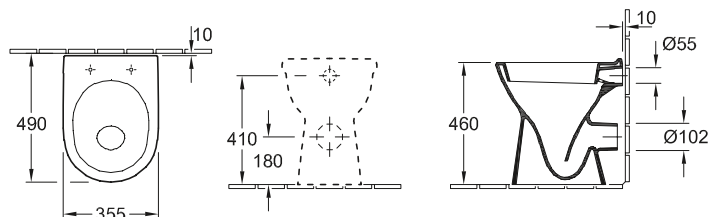

START

WC A CACCIATA VITA, SENZA BRIDA O.NOVO VITA

Codice articolo

4601 R0	360 x 700 mm
----------------	--------------

Accessori

sedile per WC Vita

START

WC A CACCIATA VITA O.NOVO VITA