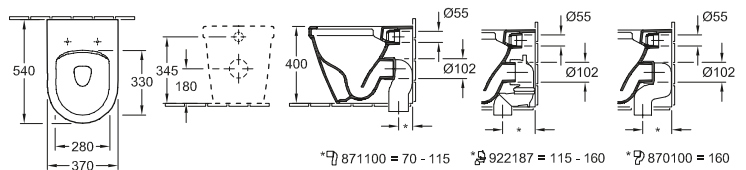

WC A CACCIATA COMPACT, SENZA BRIDA ARCHITECTURA

Codice articolo

4687 R0	350 x 480 mm
----------------	--------------

Accessori

sedile per WC compact

PLUS

WC A CACCIATA SENZA BRIDA ARCHITECTURA

Codice articolo