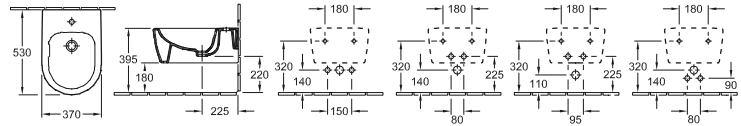

per rubinetteria monoforo, foro perforato, con troppopieno

WC e bidet

DESIGN

BIDET AVENTO

Codice articolo

5405 00

370 x 530 mm

per rubinetteria monoforo, foro perforato, con troppopieno