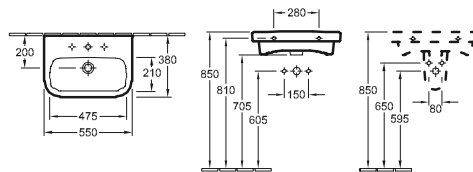

LAVABO COMPACT ARCHITECTURA

Codice articolo

4189 55	550 x 380 mm

per rubinetteria a 3 fori, foro rubinetteria centrale perforato, con troppopieno

Accessori

semicolonna

PLUS