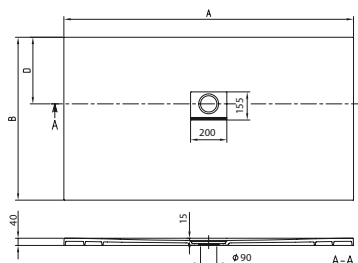

rettangolare, SuperFlat

PREMIUM

PIATTO DOCCIA SQUARO

Codice articolo

		A	B	C
UDQ1290SQR2V	1200 x 900 mm	1200	900	18

rettangolare, SuperFlat

DESIGN

PIATTO DOCCIA SQUARO INFINITY