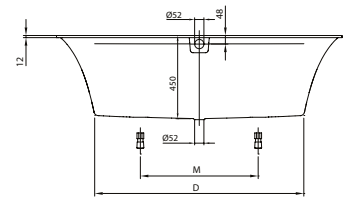

VASCA DA BAGNO SQUARO EDGE 12

Codice articolo

		A	B	D	M
UBQ160SQE2DV	1600 x 750 mm	1600	750	1150	660
UBQ170SQE2DV	1700 x 750 mm	1700	750	1200	720
UBQ180SQE2DV	1800 x 800 mm	1800	800	1200	720
UBQ190SQE2DV	1900 x 900 mm	1900	900	1250	820

Accessori

alimentazione acqua, dispositivo di interruzione tubo