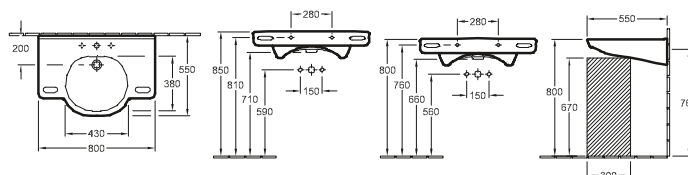

LAVABO VITA O.NOVO VITA

START

Codice articolo

4120 80	800 x 550 mm, per rubinetteria a 3 fori, foro rubinetteria centrale perforato

4120 82	800 x 550 mm, si possono scegliere 3 posizioni per il foro rubinetteria

con troppopieno