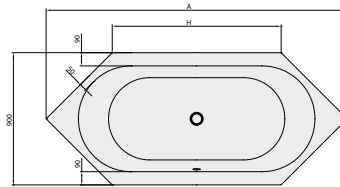

Vasche da bagno

DESIGN

VASCA DA BAGNO LOOP & FRIENDS

Codice articolo

		A	D	H
UBA199LF06V	1900 x 900 mm	1900	1150	1000
UBA205LF06V	2050 x 900 mm	2050	1200	1150

Duo, con sagoma interna ovale

Accessori

colonna di scarico e troppopieno coordinato, dispositivo di interruzione tubo, Viega Multiplex Trio (colonna scarico con erogazione acqua)

DESIGN