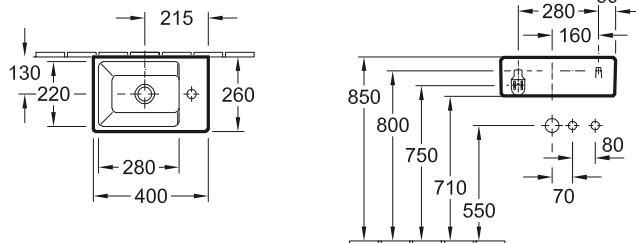

Lavabi

LAVAMANI MEMENTO

PREMIUM

Codice articolo

5333 41 400 x 260 mm

5333 4G 400 x 260 mm, lato inferiore rettificato

per rubinetteria monoforo, foro perforato, senza troppopieno