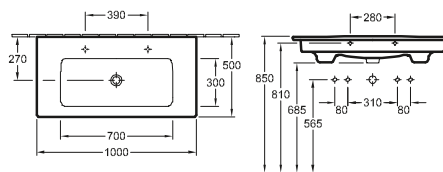

LAVABO PER MOBILE VENTICELLO

Codice articolo

4104 AK

1000 x 500 mm, per 2 rubinetterie monoforo, fori perforati

4104 AL

1000 x 500 mm, per rubinetteria a 3 fori, foro rubinetteria centrale perforato

con troppopieno