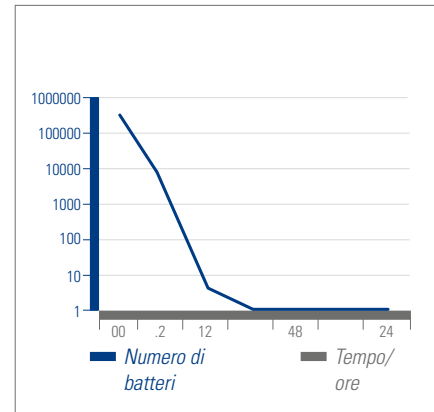

La smaltatura che repelle lo sporco.

CeramicPlus

- L'effetto antiaderente impedisce il deposito del calcare
- Repelle lo sporco in modo duraturo con una brillantezza eccezionale
- 80% in meno di tempo necessario per la pulizia*, 90% in meno di detergenti*, 90% di consumo d'acqua in meno**
- Disponibile per tutti i prodotti sanitari in ceramica e tutti i colori