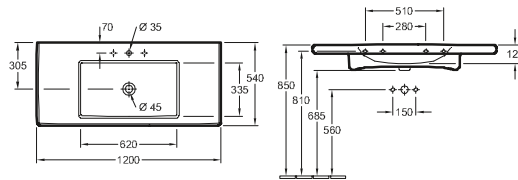

Lavabi

PREMIUM

LAVABO PER MOBILE ANTHEUS

Codice articolo

4A10 C5 1200 x 540 mm

4A09 A5 1000 x 540 mm

per rubinetteria a 3 fori, foro rubinetteria centrale perforato, con troppopieno

PREMIUM