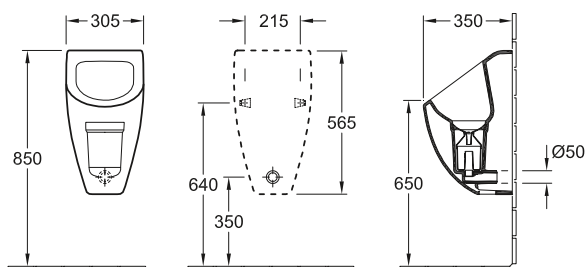

Codice articolo

7513 00

285 x 535 x 315 mm

AQUAZERO ORINATOIO SUBWAY

DESIGN

Codice articolo

7517 00

305 x 565 x 350 mm