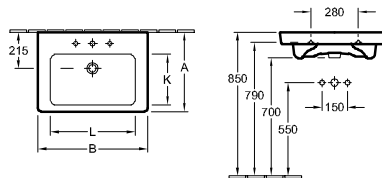

LAVABO SUBWAY 2.0

Codice articolo		A	B	K	L
7113 KG	650 x 470 mm	470	650	300	500
7113 6G	600 x 470 mm	470	600	305	465

per rubinetteria a 3 fori, foro rubinetteria centrale perforato, con troppopieno, lato inferiore rettificato