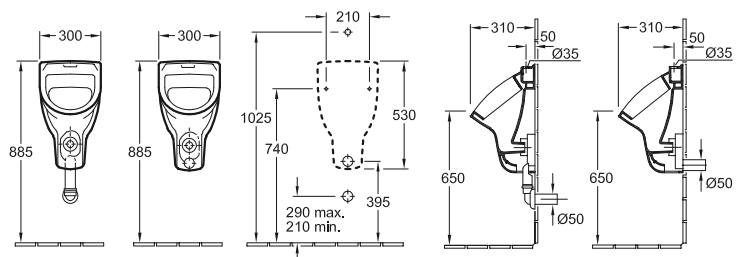

Codice articolo

5574 00	355 x 620 x 385 mm
anti-spruzzo	

DESIGN

ORINATOIO AD ASPIRAZIONE VENTICELLO

Codice articolo

5504 R0	285 x 545 x 315 mm
----------------	--------------------

START

ORINATOIO AD ASPIRAZIONE O.NOVO