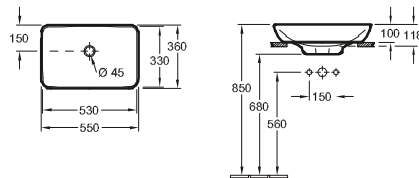

LAVABO DA SEMI APPOGGIO VENTICELLO

Codice articolo

4113 55 | 550 x 360 mm

per rubinetteria con bocca di erogazione a parete o con piede rialzato, senza rialzo per rubinetto, con troppopieno

DESIGN