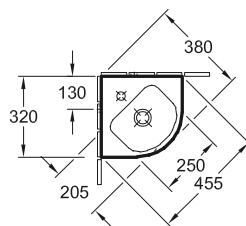

DESIGN

Codice articolo

7317 37	370 x 305 mm
----------------	--------------

per rubinetteria monoforo, foro perforato, con troppopieno

LAVAMANI ANGOLARE SUBWAY 2.0

DESIGN

Codice articolo

7319 45	320 mm lunghezza di lato
----------------	--------------------------