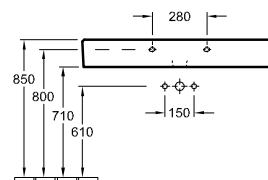

Lavabi

PREMIUM

LAVABO MEMENTO

Codice articolo

5133 A4	1000 x 470 mm, per 2 rubinetterie monoforo, fori perforati
5133 A5	1000 x 470 mm, per rubinetteria a 3 fori, foro rubinetteria centrale perforato con troppopieno

PREMIUM