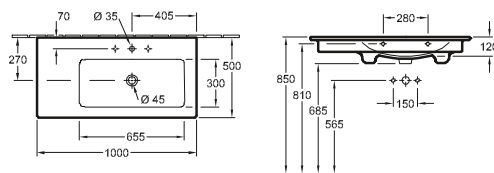

LAVABO PER MOBILE VENTICELLO

Codice articolo

4134 R2 1000 x 500 mm

per rubinetteria a 3 fori, foro rubinetteria centrale perforato, senza troppopieno

DESIGN