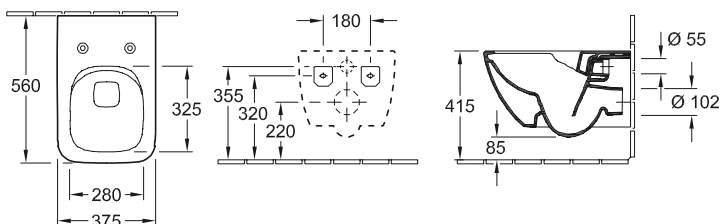

WC A CACCIATA SENZA BRIDA VENTICELLO

Codice articolo

4611 R0	375 x 560 mm

4613 R0	375 x 560 mm

Accessori

sedile per WC SlimSeat (Wrapover), sedile per WC SlimSeat Line (Sandwich), sedile per WC