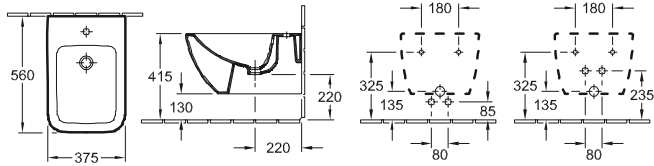

BIDET VENTICELLO

Codice articolo

4411 00

375 x 560 mm, per rubinetteria monoforo, foro perforato

4412 00

375 x 560 mm, per rubinetteria a 3 fori, foro rubinetteria centrale perforato
con troppopieno