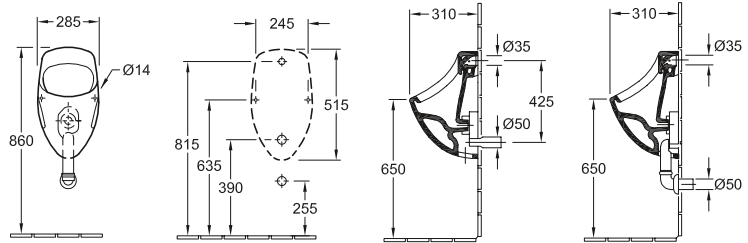

Orinatori

START

ORINATOIO AD ASPIRAZIONE 0.NOVO

Codice articolo

7507 00

285 x 515 x 310 mm

START