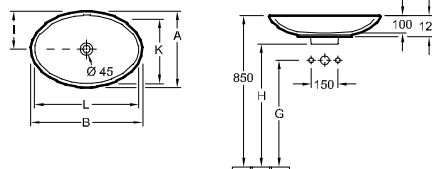

LAVABO DA APPOGGIO LOOP & FRIENDS

Codice articolo		A	B	G	H	I	K	L
5151 00	585 x 380 mm	380	585	580	700	190	340	545
5151 10	630 x 430 mm	430	630	570	690	215	390	590

per rubinetteria con bocca di erogazione a parete o con piede rialzato, senza rialzo per rubinetto, con troppopieno

DESIGN