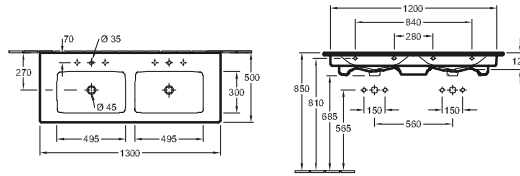

Lavabi

DESIGN

LAVABO DOPPIO PER MOBILE VENTICELLO

Codice articolo

4111 DL

1300 x 500 mm

per 2 rubinetterie a 3 fori, fori rubinetteria centrali perforati, con troppopieno

DESIGN