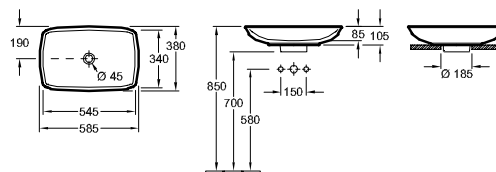

LAVABO DA APPOGGIO LOOP & FRIENDS

Codice articolo	
5154 00	585 x 380 mm

per rubinetteria con bocca di erogazione a parete o con piede rialzato, senza rialzo per rubinetto, con troppopieno