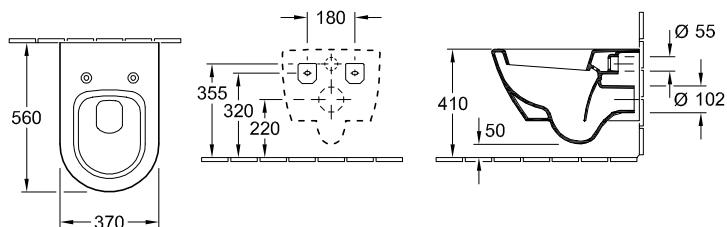

WC e bidet

DESIGN

WC A CACCIATA SUBWAY 2.0

Codice articolo

5600 10	370 x 560 mm

Accessori

sedile per WC, sedile per WC SlimSeat, sedile ad anello (senza coperchio)

DESIGN