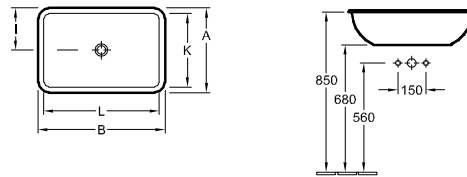

LAVABO DA INCASSO LOOP & FRIENDS

Codice articolo		A	B	I	K	L
6145 00	600 x 405 mm	405	600	203	345	540
6145 10	510 x 340 mm	340	510	170	280	450
6145 20	675 x 450 mm	450	675	225	380	615

senza rialzo per rubinetto, con troppopieno, lato esterno smaltato

DESIGN