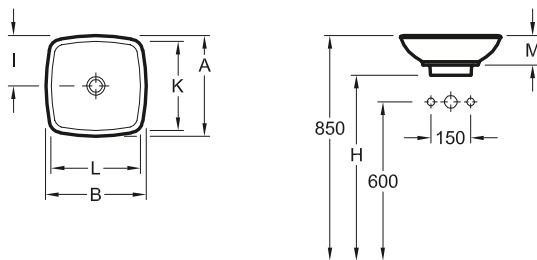

Lavabi

DESIGN

LAVABO DA APPOGGIO LOOP & FRIENDS

Codice articolo		A	B	G	H	I	K	L	M
5149 00	380 x 380 mm	380	380	580	700	190	340	340	110
5149 10	430 x 430 mm	430	430	570	695	215	390	390	120

per rubinetteria con bocca di erogazione a parete o con piede rialzato, senza rialzo per rubinetto, con troppopieno

DESIGN