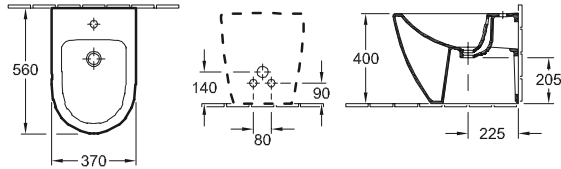

WC e bidet

DESIGN

BIDET SUBWAY 2.0

Codice articolo

5401 00

370 x 560 mm

per rubinetteria a 3 fori, foro rubinetteria centrale perforato, con troppopieno

DESIGN