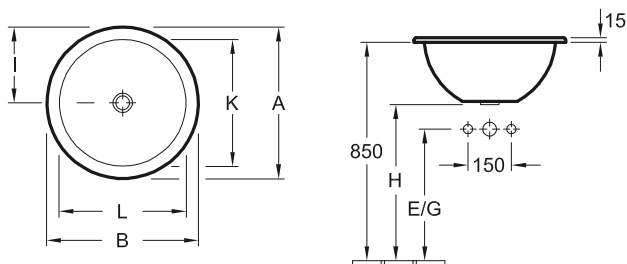

LAVABO DA INCASSO LOOP & FRIENDS

Codice articolo		A	B	E	G	H	I	K	L
6140 34	340 mm diametro	345	345	575	575	695	170	280	280
6140 39	390 mm diametro	390	390	560	560	680	195	330	330
6140 45	450 mm diametro	450	450	540	540	660	225	380	380
6140 51	535 mm diametro	535	535	510	510	630	267	440	440

senza rialzo per rubinetto, con troppopieno, lato esterno smaltato