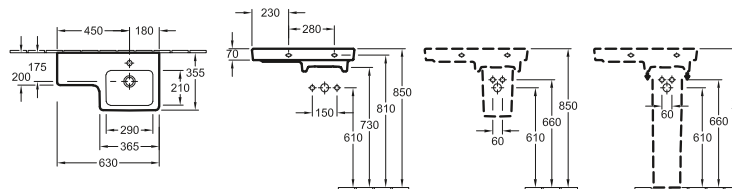

Lavabi

DESIGN

LAVABO SUBWAY 2.0

Codice articolo

4115 6R 630 x 355 mm

4115 6L 630 x 355 mm

per rubinetteria monoforo, foro perforato, senza troppopieno

Accessori

colonna, semicolonna

DESIGN