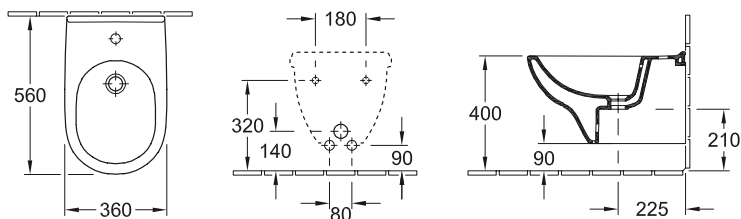

WC e bidet

BIDET 0.NOVO

START

Codice articolo

5460 00	360 x 560 mm

per rubinetteria monoforo, foro perforato, con troppopieno