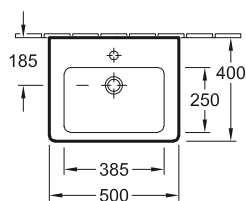

Lavabi

LAVAMANI SUBWAY 2.0

DESIGN

Codice articolo

7315 5G	500 x 400 mm

per rubinetteria monoforo, foro perforato, con troppopieno, lato inferiore rettificato