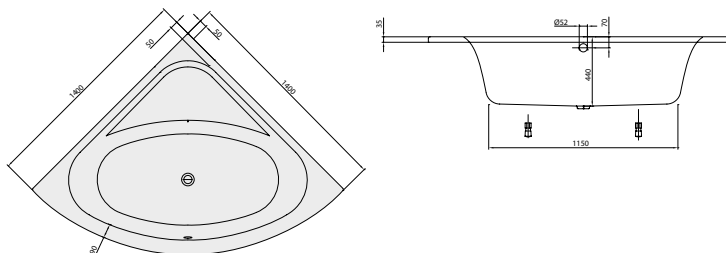

VASCA DA BAGNO LOOP & FRIENDS

Codice articolo

UBA140LF03V	1400 x 1400 mm

Duo, con sagoma interna ovale

Accessori

colonna di scarico e troppopieno coordinato, dispositivo di interruzione tubo, Viega Multiplex Trio (colonna scarico con erogazione acqua)