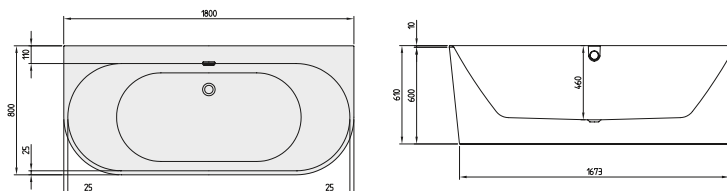

Vasche da bagno

DESIGN

VASCA DA BAGNO OBERON 2.0

Codice articolo

UBQ1800BR9CD00V 1800 x 800 mm, vasca da bagno a centro parete, incl. pannello (Quaryl®) nel colore della vasca, è disponibile nella versione Colour on Demand con esterno colorato in oltre duecento colori

UBQ1700BR2DV 1700 x 750 mm

UBQ1800BR2DV 1800 x 800 mm

Accessori

dispositivo di interruzione tubo, alimentazione acqua

START