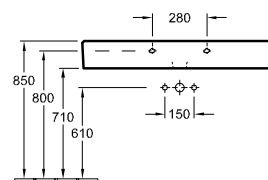

LAVABO MEMENTO

Codice articolo

5133 AK	1000 x 470 mm, per 2 rubinetterie monoforo, fori perforati
5133 AL	1000 x 470 mm, per rubinetteria a 3 fori, foro rubinetteria centrale perforato con troppopieno, lato inferiore rettificato

PREMIUM