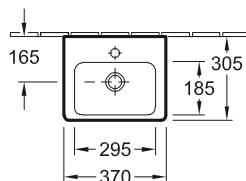

DESIGN

Codice articolo

7317 37	370 x 305 mm
----------------	--------------

per rubinetteria monoforo, foro perforato, con troppopieno

LAVAMANI ANGOLARE SUBWAY 2.0

DESIGN

Codice articolo

7319 45	320 mm lunghezza di lato
----------------	--------------------------