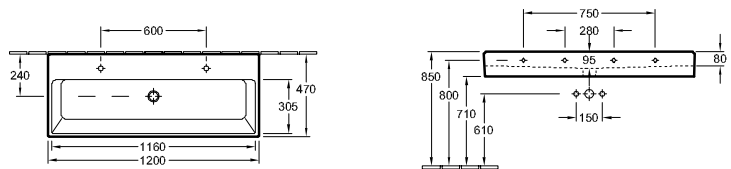

LAVABO MEMENTO

Codice articolo	
5133 C4	1200 x 470 mm, per 2 rubinetterie monoforo, fori perforati
5133 C5	1200 x 470 mm, per rubinetteria a 3 fori, foro rubinetteria centrale perforato

con troppopieno

PREMIUM