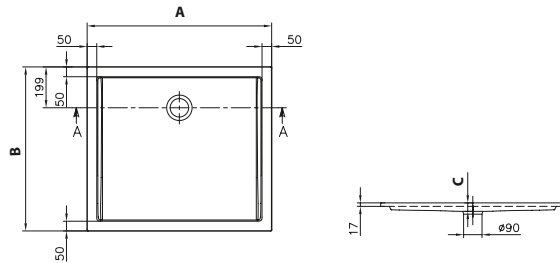

Piatti doccia

DESIGN

PIATTO DOCCIA FUTURION FLAT

Codice articolo

UDQ180FFL2V

1000 x 800 mm

A

B

C

1000

800

17

rettangolare

DESIGN