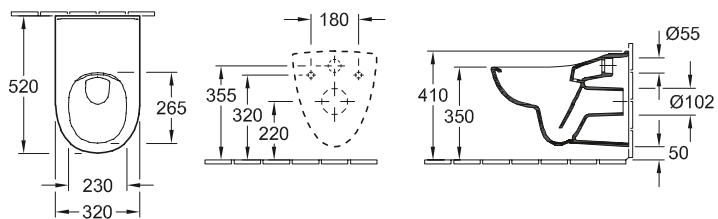

WC MONOBLOCCO A CACCIATA PER BAMBINI 0.NOVO KIDS

START

Codice articolo

4690 R0	320 x 520 mm
4690 R2	320 x 520 mm, senza fori per sedile

Accessori

sedile WC per bambini