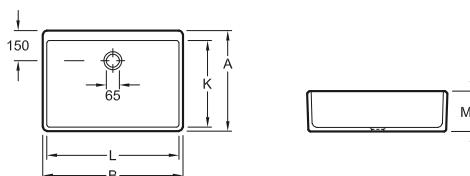

LAVELLO DOPPIO 0.NOVO

START

Codice articolo

		A	B	K	L
6331 00	795 x 220 x 500 mm	500	795	465	760
6332 00	895 x 220 x 550 mm	550	895	515	860

con troppopieno

LAVELLO 0.NOVO

START

Codice articolo