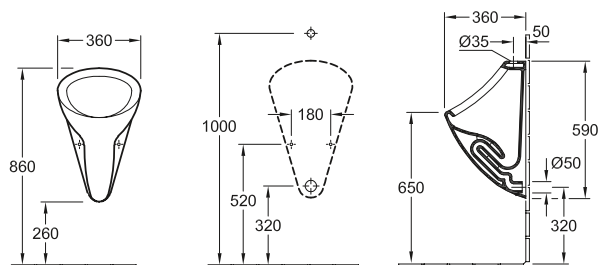

ORINATOIO AD ASPIRAZIONE COMPACT O.NOVO

START

Codice articolo

7557 00	290 x 495 x 245 mm
----------------	--------------------

ORINATOIO AD ASPIRAZIONE O.NOVO

START

Codice articolo

7502 00	360 x 590 x 360 mm
7503 00	360 x 610 x 360 mm
7504 00	360 x 590 x 360 mm