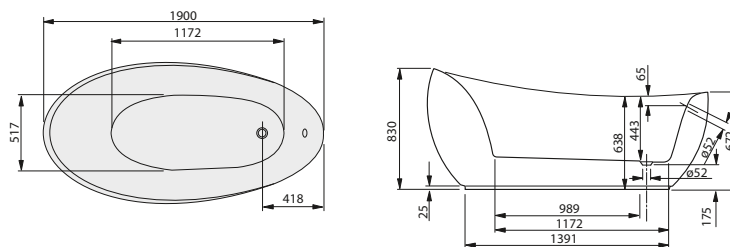

Vasche da bagno

PREMIUM

VASCA DA BAGNO AVEO NEW GENERATION

Codice articolo

UBQ194AVE9W1V 1900 x 950 mm

freestanding, invisibile, compr. scarico e troppopieno preinstallati (cromati), è disponibile nella versione Colour on Demand con esterno colorato in oltre duecento colori

Accessori

dispositivo di interruzione tubo

PREMIUM