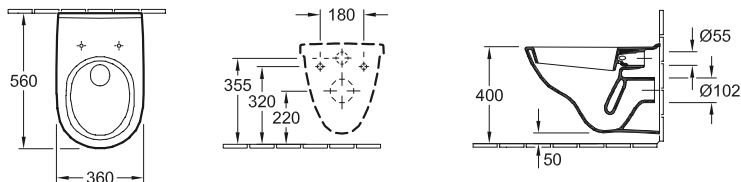

WC e bidet

WC A CACCIATA O.NOVO

START

Codice articolo

5660 10	360 x 560 mm
----------------	--------------

Accessori

sedile per WC

WC A CACCIATA COMPACT, SENZA BRIDA O.NOVO