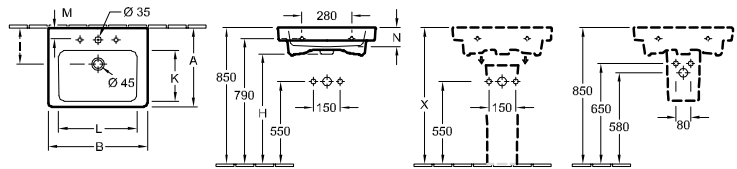

		B	K	L
7175 80	800 x 470 mm	800	300	500
7175 A0	1000 x 470 mm	1000	305	550

per rubinetteria a 3 fori, foro rubinetteria centrale perforato, con troppopieno

Accessori

colonna, semicolonna

Lavabi

DESIGN

LAVABO SUBWAY 2.0