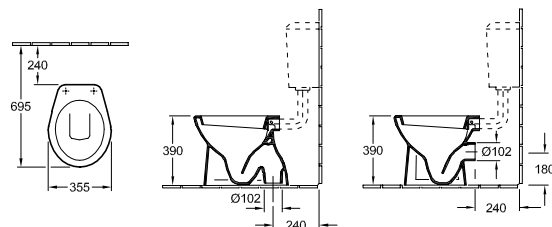

WC A CACCIATA O.NOVO

START

Codice articolo

7618 01	355 x 455 mm
7618 10	355 x 455 mm

Accessori

sedile per WC