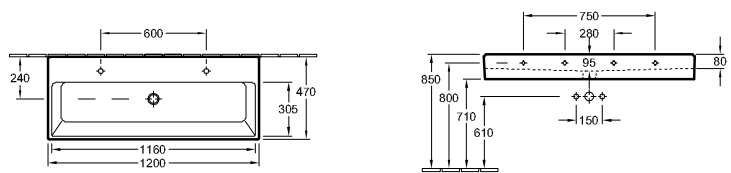

LAVABO MEMENTO

Codice articolo	
5133 CK	1200 x 470 mm, per 2 rubinetterie monoforo, fori perforati
5133 CL	1200 x 470 mm, per rubinetteria a 3 fori, foro rubinetteria centrale perforato

con troppopieno, lato inferiore rettificato