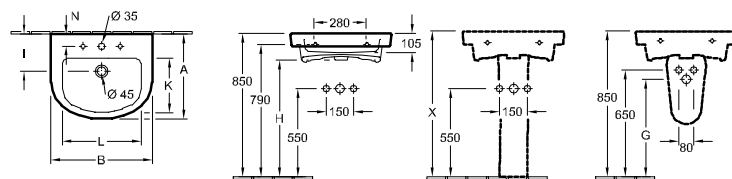

Accessori

colonna, semicolonna

DESIGN

LAVABO SUBWAY 2.0

Codice articolo

		A	B	G	H	I	K	L	N
7114 55	550 x 460 mm	460	550	580	705	200	305	430	65
7114 60	600 x 490 mm	490	600	570	690	215	330	465	60
7114 65	650 x 490 mm	490	650	580	700	215	325	510	65