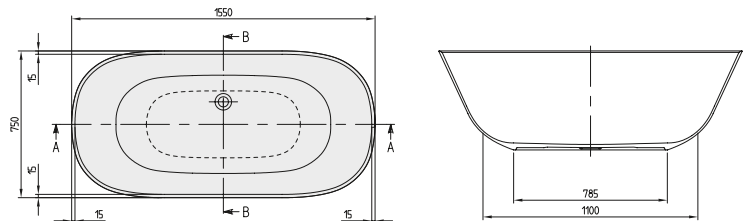

VASCA DA BAGNO THEANO

Codice articolo

UBQ155ANH7F200V	1550 x 750 mm

UBQ175ANH7F200V	1750 x 800 mm

freestanding, è disponibile nella versione Colour on Demand con esterno colorato in oltre duecento colori

Accessori

valvola di scarico Push-to-Open senza funzione troppopieno, troppopieno invisibile ViFlow+ compresa l'elettronica di comando con sensore di pressione integrato