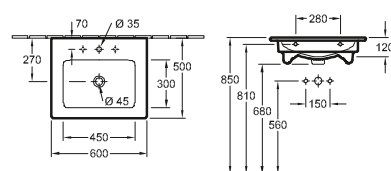

LAVABO VENTICELLO

Codice articolo

4124 60 600 x 500 mm

4124 65 650 x 500 mm

per rubinetteria a 3 fori, foro rubinetteria centrale perforato, con troppopieno