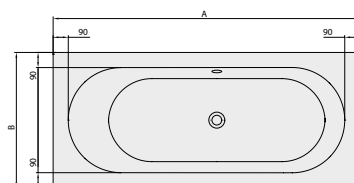

VASCA DA BAGNO LOOP & FRIENDS

Codice articolo

		A	B	D	K	L
UBA167LF02V	1600 x 700 mm	1600	700	1150	370	370
UBA177LF02V	1700 x 700 mm	1700	700	1200	390	390
UBA170LF02V	1700 x 750 mm	1700	750	1200	390	390
UBA180LF02V	1800 x 800 mm	1800	800	1200	350	350
UBA199LF02V	1900 x 900 mm	1900	900	1200	400	400

Duo, con sagoma interna ovale

Accessori

colonna di scarico e troppopieno coordinato, dispositivo di interruzione tubo, Viega Multiplex Trio (colonna scarico con erogazione acqua)