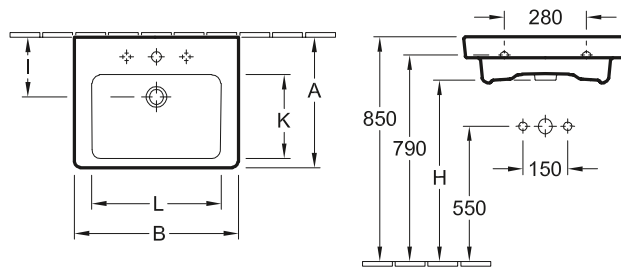

LAVABO SUBWAY 2.0

Codice articolo		A	B	H	I	K	L
7113 F0	600 x 470 mm	470	600	700	215	305	465
7113 F5	550 x 440 mm	440	550	705	200	280	430
7113 FA	650 x 470 mm	470	650	700	215	300	500

per rubinetteria a 3 fori, foro rubinetteria centrale perforato, con troppopieno

DESIGN