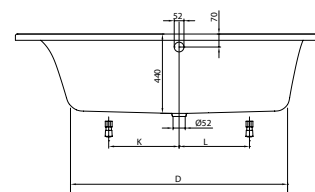

VASCA DA BAGNO LOOP & FRIENDS

Codice articolo

		A	B	D	K	L
UBA167LF02V	1600 x 700 mm	1600	700	1150	370	370
UBA177LF02V	1700 x 700 mm	1700	700	1200	390	390
UBA170LF02V	1700 x 750 mm	1700	750	1200	390	390
UBA180LF02V	1800 x 800 mm	1800	800	1200	350	350
UBA199LF02V	1900 x 900 mm	1900	900	1200	400	400

Duo, con sagoma interna ovale

Accessori

colonna di scarico e troppopieno coordinato, dispositivo di interruzione tubo, Viega Multiplex Trio (colonna scarico con erogazione acqua)