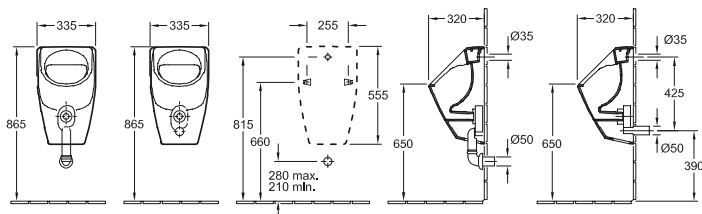

Orinatoio

ORINATOIO AD ASPIRAZIONE O.NOVO

START

Codice articolo

7524 00

335 x 560 x 320 mm