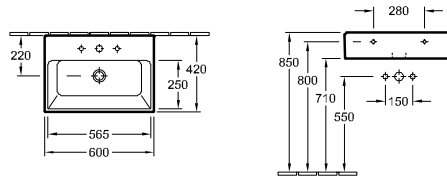

Lavabi

PREMIUM

LAVABO MEMENTO

Codice articolo

5133 60	600 x 420 mm
5133 6L	600 x 420 mm, lato inferiore rettificato
5133 50	500 x 420 mm
5133 5L	500 x 420 mm, lato inferiore rettificato

per rubinetteria a 3 fori, foro rubinetteria centrale perforato, con troppopieno

PREMIUM