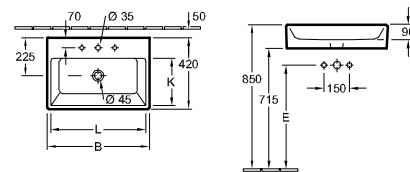

LAVABO DA APPOGGIO MEMENTO

Codice articolo

Codice articolo		B	E	K	L
5135 50	500 x 420 mm	500	550	265	470
5135 60	600 x 420 mm	600	615	270	565

per rubinetteria a 3 fori, foro rubinetteria centrale perforato, con troppopieno