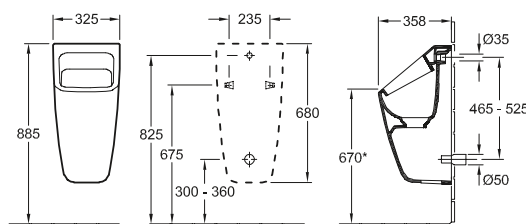

ORINATOIO AD ASPIRAZIONE ARCHITECTURA

PLUS

Codice articolo

5587 00

325 x 680 x 355 mm

con cartuccia sifone ViChange