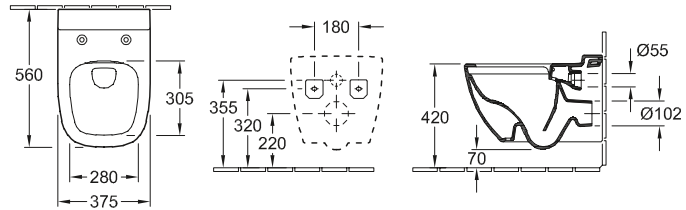

04

Closets & Bidets

Closets & Bidets

PREMIUM

DIEPSPOELCLOSET ZONDER SPOELRAND ANTHEUS

Modelnummer

4608 R0 375 x 560 mm

Accessories