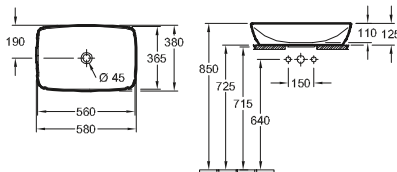

OPZETWASTAFEL ARTIS

Modelnummer

4198 61 | 610 x 410 mm

voor wanduitloop armatuur resp. armatuur met verhoogde voet, zonder kraangatbank, zonder overloop

OPZETWASTAFEL ARTIS

Modelnummer

4172 58 | 580 x 380 mm