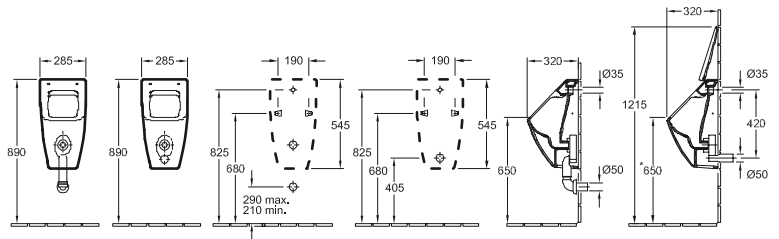

met spatreductie

Urinoirs

PLUS

URINOIR ARCHITECTURA

Modelnummer

5574 00 | 355 x 620 x 385 mm
met spatreductie

DESIGN

URINOIR VENTICELLO