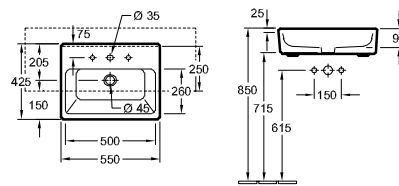

VOORBOUWWASTAFEL MEMENTO

Modelnummer

4133 55	550 x 425 mm

geschikt voor 3-gats armatuur, middelste kraangat doorgestoken, met overloop