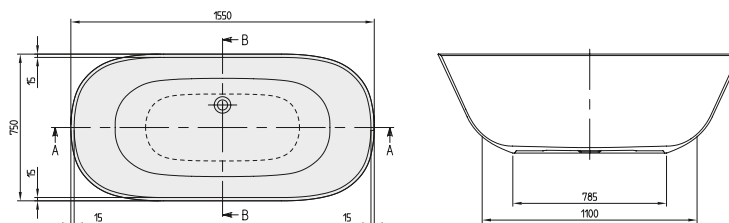

Modelnummer		A	B	D	N	T
6232 34	1500 x 900 x 40 mm	1500	900	750	450	12

verkrijgbaar in 20 stijlvolle ViPrint decors

07

Ligbaden

Ligbaden

LIGBAD ANTHEUS

Modelnummer		A	B	D	M
UBQ155ANH7F400V	1550 x 750 mm	1550	750	1100	850
UBQ175ANH7F400V	1750 x 800 mm	1750	800	1270	1050