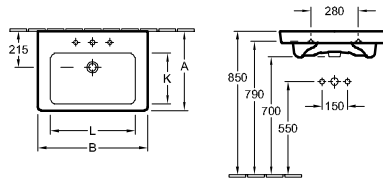

Wastafels

DESIGN

WASTAFEL SUBWAY 2.0

Modelnummer		A	B	K	L
7113 KG	650 x 470 mm	470	650	300	500
7113 6G	600 x 470 mm	470	600	305	465

geschikt voor 3-gats armatuur, middelste kraangat doorgestoken, met overloop, onderkant geslepen

DESIGN