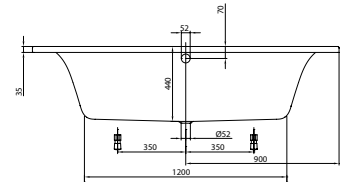

Duo, met ovale binnenvorm

Accessories

verlengde afvoer- en overloopcombinatie, buisonderbreker, Multiplex Trio

Ligbaden

DESIGN

LIGBAD LOOP & FRIENDS

Modelnummer

UBA180LF07V | 1800 x 800 mm