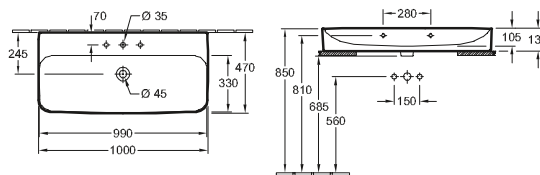

WASTAFEL FINION

Modelnummer

4168 1G	1000 x 470 mm, geschikt voor 3-gats armatuur, middelste kraangat doorgestoken, met overloop, onderkant geslepen
4168 60	600 x 470 mm, geschikt voor 3-gats armatuur, middelste kraangat doorgestoken, met overloop
4168 6G	600 x 470 mm, geschikt voor 3-gats armatuur, middelste kraangat doorgestoken, met overloop, onderkant geslepen
4168 80	800 x 470 mm, geschikt voor 3-gats armatuur, middelste kraangat doorgestoken, met overloop
4168 8G	800 x 470 mm, geschikt voor 3-gats armatuur, middelste kraangat doorgestoken, met overloop, onderkant geslepen
4168 A1	1000 x 470 mm, geschikt voor 2 1-gat armaturen, kraangaten doorgestoken, zonder overloop
4168 A5	1000 x 470 mm, geschikt voor 3-gats armatuur, middelste kraangat doorgestoken, met overloop