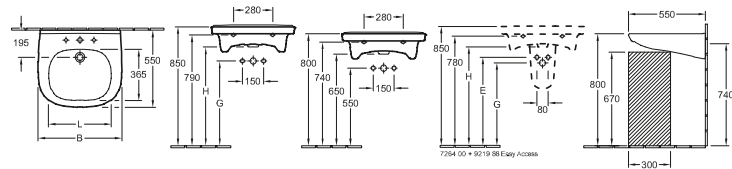

WASTAFEL VITA O.NOVO VITA

START

Modelnummer

Modelnummer		B	E	G	H	L
4119 55	560 x 550 mm, geschikt voor 3-gats armatuur, middelste kraangat doorgestoken, met overloop	560	660	580	700	420
4119 57	560 x 550 mm, 3 kraangatposities naar wens te kiezen, zonder overloop	560	660	580	700	420
4119 60	610 x 550 mm, geschikt voor 3-gats armatuur, middelste kraangat doorgestoken, met overloop	610	650	580	700	460
4119 62	610 x 550 mm, 3 kraangatposities naar wens te kiezen, met overloop	610	650	580	700	460