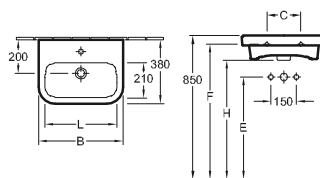

FONTEIN ARCHITECTURA

PLUS

Modelnummer

4373 50	500 x 380 mm	B	C	E	F	H	L
		500	200	605	800	700	430

geschikt voor 1-gat armatuur, kraangat doorgestoken, met overloop