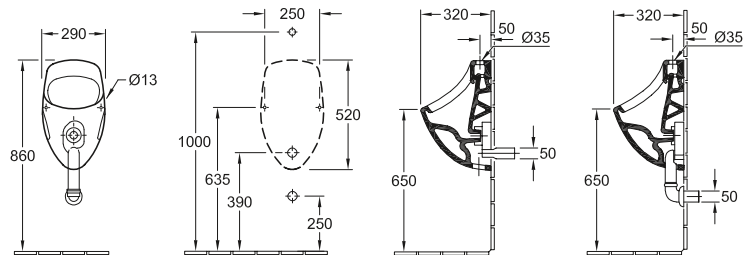

URINOIR 0.NOVO

Modelnummer

7508 00 | 290 x 520 x 320 mm

START