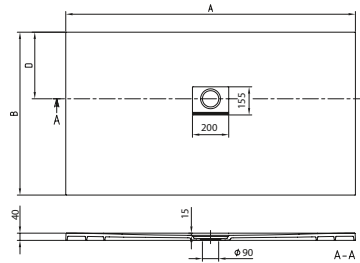

rechthoek, SuperFlat

DOUCHEBAK SQUARO

Modelnummer		A	B	C
UDQ1290SQR2V	1200 x 900 mm	1200	900	18

rechthoek, SuperFlat

Douchevloeren

DESIGN

DOUCHEBAK SQUARO INFINITY

Modelnummer