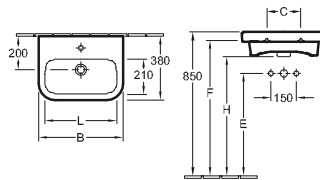

Wastafels

INBOUWWASTAFEL ARCHITECTURA

PLUS

Modelnummer

4193 55 | 550 x 430 mm

geschikt voor 3-gats armatuur, middelste kraangat doorgestoken, met overloop, buitenkant geglaazuurd

FONTEIN ARCHITECTURA

PLUS