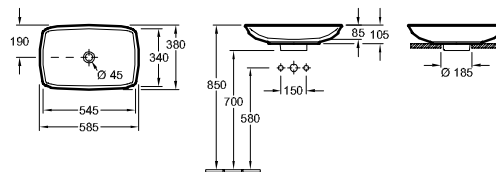

OPZETWASTAFEL LOOP & FRIENDS

Modelnummer	
5154 00	585 x 380 mm

voor wanduitloop armatuur resp. armatuur met verhoogde voet, zonder kraangatbank, met overloop