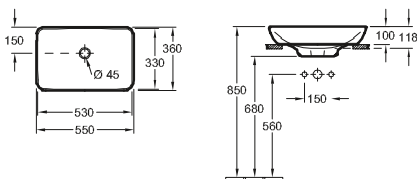

SEMI-INBOUW-OPZETWASTAFEL VENTICELLO

Modelnummer

4113 55	550 x 360 mm

voor wanduitloop armatuur resp. armatuur met verhoogde voet, zonder kraangat-bank, met overloop