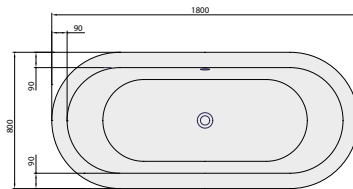

Duo, met ovale binnenvorm

Accessories

verlengde afvoer- en overloopcombinatie, buisonderbreker, Multiplex Trio

Ligbaden

DESIGN

LIGBAD LOOP & FRIENDS

Modelnummer

UBA180LF07V | 1800 x 800 mm