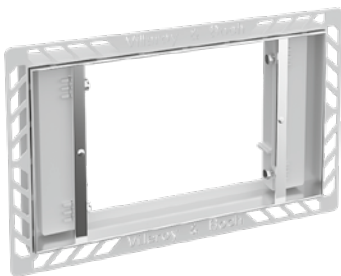

Speciale artikelen

WC-BEDIENINGSPLAAT VICONNECT

Modelnummer

9221 60	253 x 145 x 20 mm
9221 80	253 x 145 x 20 mm
9221 69	253 x 145 x 20 mm
9221 61	253 x 145 x 20 mm

MONTAGESET VOOR VERZONKEN INBOUW VICONNECT