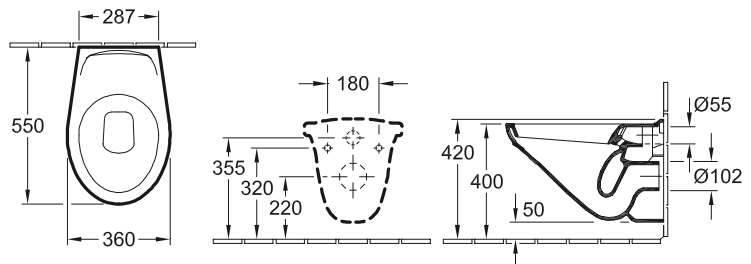

DIEPSPOELCLOSET 0.NOVO

START

Modelnummer

7677 10 | 360 x 550 mm

zonder bevestigingsgaten voor closetzitting, met keramische zitting