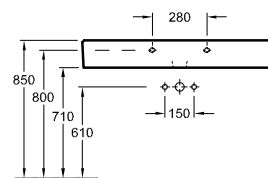

WASTAFEL MEMENTO

Modelnummer

5133 AK	1000 x 470 mm, geschikt voor 2 1-gat armaturen, kraangaten doorgestoken
5133 AL	1000 x 470 mm, geschikt voor 3-gats armatuur, middelste kraangang doorgestoken met overloop, onderkant geslepen

PREMIUM