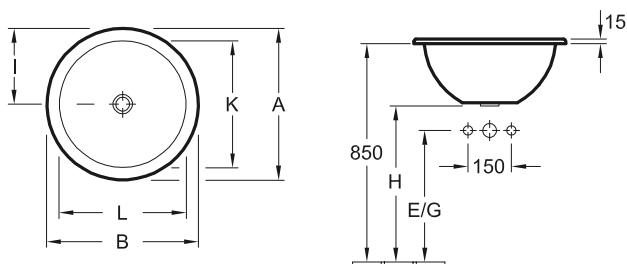

INBOUWWASTAFEL LOOP & FRIENDS

Modelnummer		A	B	E	G	H	I	K	L
6140 34	340 mm diameter	345	345	575	575	695	170	280	280
6140 39	390 mm diameter	390	390	560	560	680	195	330	330
6140 45	450 mm diameter	450	450	540	540	660	225	380	380
6140 51	535 mm diameter	535	535	510	510	630	267	440	440

zonder kraangatbank, met overloop, buitenkant geglazuurd