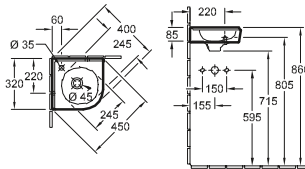

START HOEK-FONTEIN O.NOVO

Modelnummer

7310 32

320 mm zijlengte

geschikt voor 1-gat armatuur, kraangat doorgestoken, met overloop