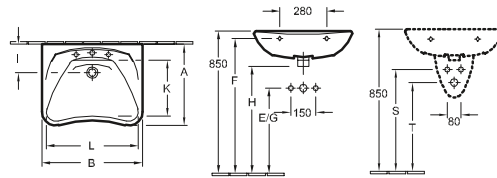

WASTAFEL VITA O.NOVO VITA

START

Modelnummer

Modelnummer	A	B	E	F	G	H	I	K	L	S	T
7119 63	490	600	510	805	510	640	170	330	510	610	530
7119 64	490	600	510	805	510	640	170	330	510	610	530

met overloop