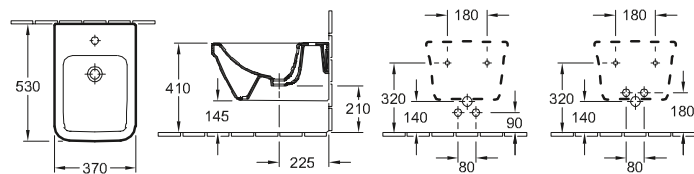

BIDET ARCHITECTURA

Modelnummer

4485 00 370 x 530 mm

geschikt voor 1-gat armatuur, kraangat doorgestoken, met overloop