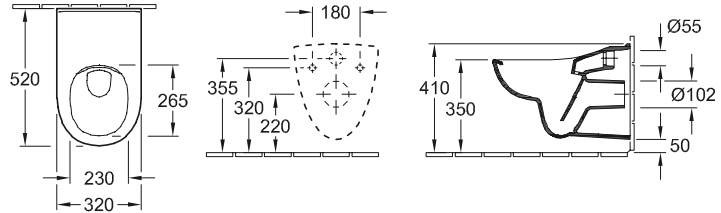

START

Modelnummer

4620 R0 | 360 x 710 mm

Accessories

closetzitting, closetzitting Vita, reservoir

Closets & Bidets

DIEPSPOELCLOSET VOOR KINDEREN O.NOVO KIDS

START