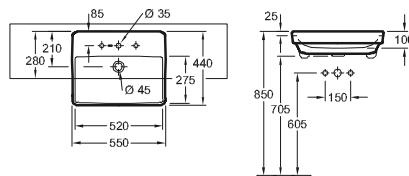

DESIGN **VOORBOUWWASTAFEL AVENTO**

Modelnummer	
4A06 55	550 x 440 mm

geschikt voor 3-gats armatuur, middelste kraangat doorgestoken, met overloop