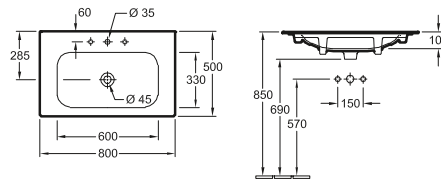

Wastafels

MEUBELWASTAFEL FINION

Modelnummer

4164 80	800 x 500 mm, geschikt voor 3-gats armatuur, middelste kraangat doorgestoken, met overloop
4164 A0	1000 x 500 mm, geschikt voor 3-gats armatuur, middelste kraangat doorgestoken, met overloop
4164 C1	1200 x 500 mm, geschikt voor 2 1-gat armaturen, kraangaten doorgestoken, zonder overloop
4164 C5	1200 x 500 mm, geschikt voor 3-gats armatuur, middelste kraangat doorgestoken, met overloop
4164 A1	1000 x 500 mm, geschikt voor 2 1-gat armaturen, kraangaten doorgestoken, zonder overloop