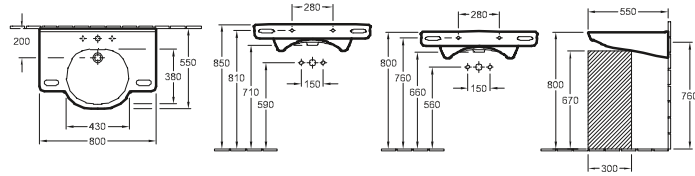

Wastafels

WASTAFEL VITA O.NOVO VITA

START

Modelnummer

4120 80	800 x 550 mm, geschikt voor 3-gats armatuur, middelste kraangat doorgestoken

4120 82	800 x 550 mm, 3 kraangatposities naar wens te kiezen

met overloop