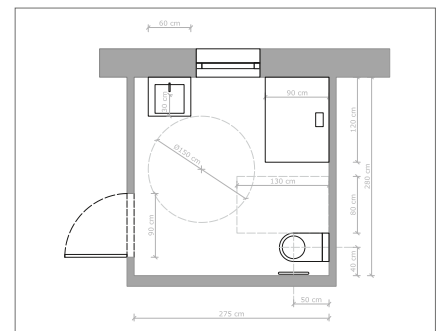

Volgens de Franse normen NF P99-611 en NF P91-201.