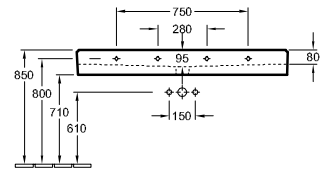

WASTAFEL MEMENTO

Modelnummer	
5133 C4	1200 x 470 mm, geschikt voor 2 1-gat armaturen, kraangaten doorgestoken
5133 C5	1200 x 470 mm, geschikt voor 3-gats armatuur, middelste kraangat doorgestoken

met overloop

PREMIUM