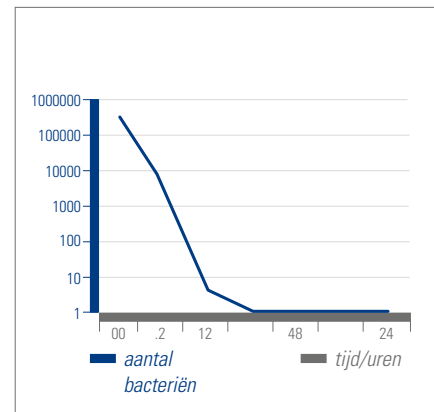

Hygiëne

Minimale inspanning voor maximale hygiëne

Het voldoen aan strenge hygiënenormen is mogelijk met een hoge reinigingsinspanning – of met de betrouwbare hygiëneoplossingen van Villeroy & Boch. Van het spoelrandloze closet tot en met het antibacteriële oppervlak biedt Villeroy & Boch de meest uiteenlopende technologieën, die de veiligheid van gasten, bezoekers en patiënten snel en eenvoudig verhogen. Voor compromisloze hygiëne in de zorg en overal waar perfecte hygiëne belangrijk is.

De vuilafstotende oppervlakteveredeling. CeramicPlus

- Antihecht-eigenschappen voorkomen kalkaanslag
- Langdurig vuilafstotend met briljante glans
- 80 % minder reinigingstijd*, 90 % minder reinigingsmiddelen*, 90 % minder verbruik van water**
- Verkrijgbaar voor alle sanitairkeramiekproducten en alle kleuren

Het antibacteriële glazuur. AntiBac

- Vermindert de groei van bacteriën aantoonbaar met meer dan 99,9%***
- Verkrijgbaar voor keramische oppervlakken en closetzittingen
- Ideaal voor openbare ruimten met strenge hygiënevoorschriften
- Combineerbaar met CeramicPlus en DirectFlush voor optimale hygiëne

Gecombineerde werking van AntiBac, DirectFlush en CeramicPlus in de praktijk-test****

- Meer veiligheid door combinatie van AntiBac, DirectFlush en CeramicPlus
- Multi-effect als belangrijke bijdrage tot de infectiecontrole in ziekenhuizen

* Bij de verwijdering van kalkvlekken t.o.v. Villeroy & Boch standaard keramiek, wfk - onderzoeksinstituut voor reinigingstechnologie, WL 7478/15 van 30-04-2015

** Bij de verwijdering van massa t.o.v. Villeroy & Boch standaard keramiek, wfk - onderzoeksinstituut voor reinigingstechnologie, WL 7478/15 van 30-04-2015

*** Bevestigd door het onafhankelijke BOKEN Quality Evaluation Institute, de Duitse federale dienst voor Materiaalonderzoek (BAM) in Berlijn en het IZORE Centrum Infectieziekten Friesland (NL)

**** Huishoudelijke reiniging en spoeling