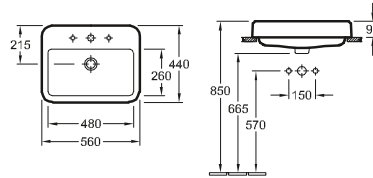

Wastafels

INBOUWWASTAFEL ARCHITECTURA

PLUS

Modelnummer

4193 55 | 550 x 430 mm

geschikt voor 3-gats armatuur, middelste kraangat doorgestoken, met overloop, buitenkant geglaazuurd