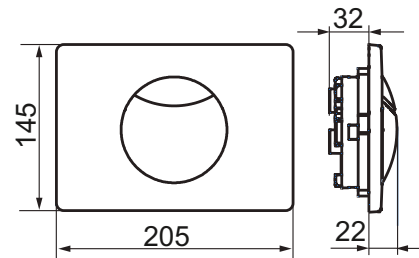

Modelnummer

9219 44	126 x 162 x 17 mm
---------	-------------------

WC-BEDIENINGSPLAAT VICONNECT

Modelnummer

9224 85	205 x 145 x 22 mm
---------	-------------------

BEDIENINGSPLAAT VICONNECT

Modelnummer

9224 90	253 x 145 x 10 mm
9224 00	269 x 161 x 13 mm
9218 43	269 x 161 x 13 mm