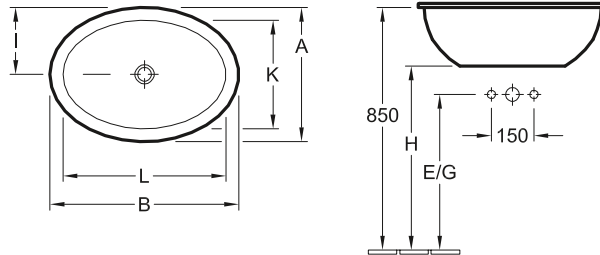

Wastafels

INBOUWWASTAFEL LOOP & FRIENDS

Modelnummer		A	B	E	G	H	I	K	L
6155 00	450 x 320 mm	320	450	580	580	700	160	255	385
6155 10	505 x 360 mm	360	505	560	560	680	180	285	439
6155 20	570 x 410 mm	410	570	530	530	650	205	325	485
6155 30	660 x 470 mm	470	660	515	515	635	235	380	570

zonder kraangatbank, met overloop, buitenkant geglaazuurd