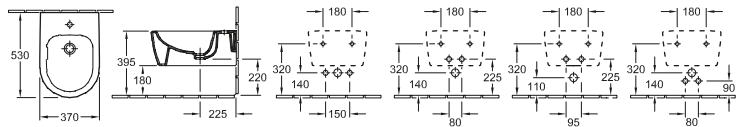

BIDET AVENTO

Modelnummer

5405 00 | 370 x 530 mm

geschikt voor 1-gat armatuur, kraangat doorgestoken, met overloop

PREMIUM