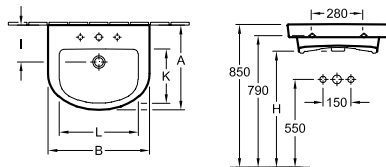

Wastafels

DESIGN

WASTAFEL SUBWAY 2.0

Modelnummer		A	B	H	I	K	L
7114 F0	600 x 490 mm	490	600	690	215	330	465
7114 F5	550 x 460 mm	460	550	705	200	305	430
7114 FA	650 x 490 mm	490	650	700	215	325	510

geschikt voor 3-gats armatuur, middelste kraangat doorgestoken, met overloop

DESIGN