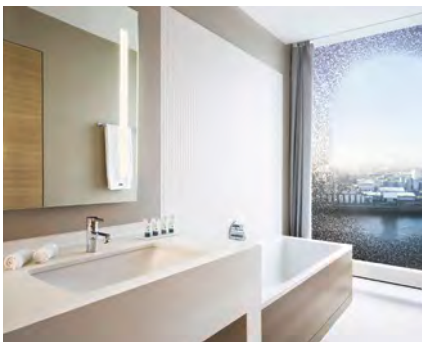

Westin Hamburg – Elbphilharmonie, Hamburg

Herkenningspunt met panoramisch uitzicht

De architectuurwereld is het erover eens: Herzog & de Meuron is er met de Elbphilharmonie Hamburg in geslaagd een meesterwerk te creëren. En de kwaliteit van het gebouw is niet alleen aan de buitenkant evident voor de toeschouwer. Door de transparante gevel kan men ook in het gebouw zelf bijzondere momenten beleven. Vooral de panoramabadkamers van het Westin hotel bieden dankzij wandvullende ramen een ongeëvenaard uitzicht op het drukke havenleven. In zijn strenge concept verbindt de binnenhuisarchitect Tassilo Bost op spectaculaire wijze de tegenstelling tussen openheid en geborgenheid. Met hun plaatsing rechtstreeks tegen de gevel kunnen de badkamers optimaal tegemoetkomen aan de behoefte aan een bijzondere beleving en aan het gelijktijdige verlangen naar privacy. Villeroy&Boch ondersteunt dit radicale badkamerconcept met producten uit de series Architectura en Loop & Friends.

Projectnaam:	Elbphilharmonie
Plaats:	Hamburg, Duitsland
Oplevering:	2016
Opdrachtgever:	Elbphilharmonie Bau KG
Architecten:	Herzog & de Meuron
Binnenhuisarchitect:	Tassilo Bost
Producten:	Architectura wc's Loop & Friends wastafels