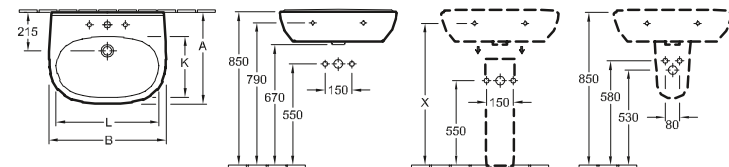

Wastafel O.NOVO

Modelnummer

5160 55 550 x 450 mm

5160 60 600 x 490 mm

5160 65 650 x 510 mm

A B K L

450 550 280 475

490 600 315 525

510 650 330 565

geschikt voor 3-gats armatuur, middelste kraangat doorgestoken, met overloop

Accessories

zuil, sifonkap