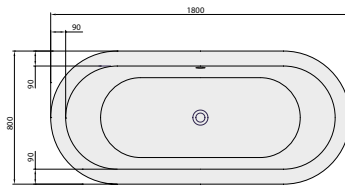

LIGBAD LOOP & FRIENDS

Modelnummer

UBA180LF07PDV | 1800 x 800 mm

Duo, vrijstaand, incl. paneel in badkleur (acryl), incl. afvoer-/overloop chrom, met ovale buiten- en binnenvorm, ook verkrijgbaar als Colour on Demand met kleurrijke ombouw in meer dan 200 kleuren

Accessories

buisonderbreker, Multiplex Trio