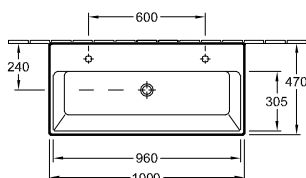

WASTAFEL MEMENTO

Modelnummer

5133 AK	1000 x 470 mm, geschikt voor 2 1-gat armaturen, kraangaten doorgestoken
5133 AL	1000 x 470 mm, geschikt voor 3-gats armatuur, middelste kraangang doorgestoken met overloop, onderkant geslepen

PREMIUM