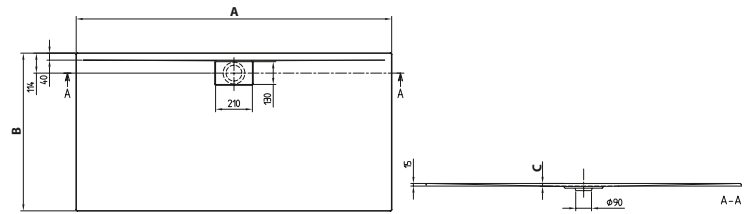

DOUCHEBAK ARCHITECTURA

Modelnummer

112 verschillende modellen van 800 - 1000 mm (A) tot en met 700 - 1000 mm (B)
ook met antislip verkrijgbaar

DESIGN