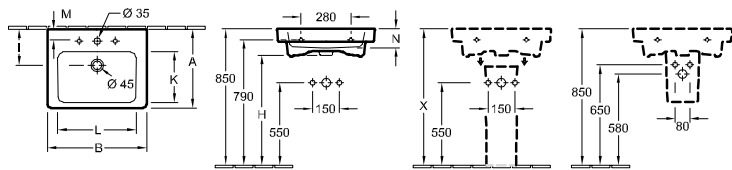

WASTAFEL SUBWAY 2.0

Modelnummer		A	B	H	I	K	L	M	N
7113 55	550 x 440 mm	440	550	705	200	280	430	70	100
7113 60	600 x 470 mm	470	600	700	215	300	465	55	105
7113 65	650 x 470 mm	470	650	700	215	300	500	60	105

geschikt voor 3-gats armatuur, middelste kraangat doorgestoken, met overloop

Accessories

zuil, sifonkap

DESIGN