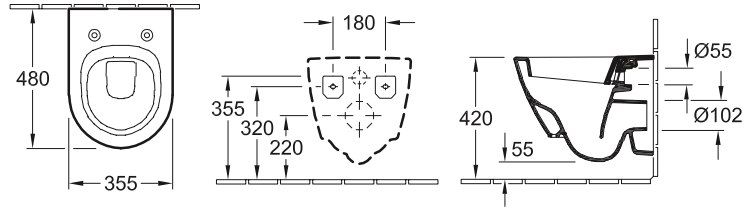

Modelnummer

5606 R0 | 355 x 480 mm

Accessories

closetzitting compact

Closets & Bidets

DESIGN

DIEPSPOELCLOSET COMPACT SUBWAY 2.0

Modelnummer