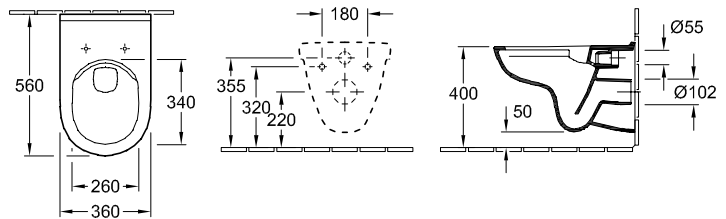

DIEPSPOELCLOSET MEMENTO

Modelnummer

5628 10 | 375 x 560 mm

Accessories

closetzitting

DIEPSPOELCLOSET ZONDER SPOELRAND 0.NOVO

Modelnummer

5660 R0 | 360 x 560 mm