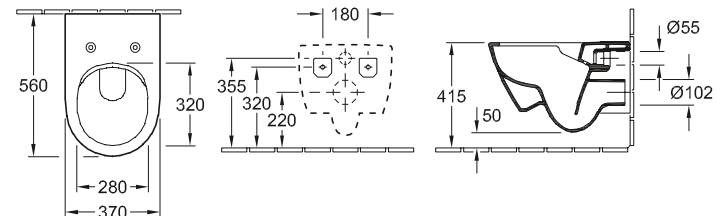

DIEPSPOELCLOSET ZONDER SPOELRAND SUBWAY 2.0

DESIGN

Modelnummer

5614 R0	370 x 560 mm

Accessories

closetzitting, closetzitting SlimSeat, ringzitting