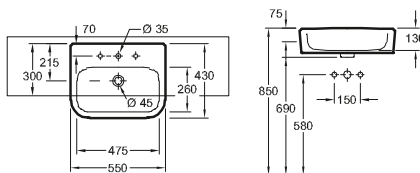

VOORBOUWWASTAFEL ARCHITECTURA

Modelnummer	
4190 55	550 x 430 mm

geschikt voor 3-gats armatuur, middelste kraangat doorgestoken, met overloop