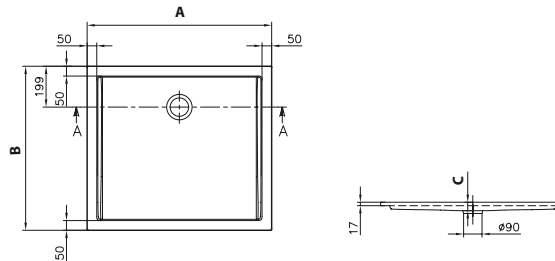

Douchevloeren

DESIGN DOUCHEBAK FUTURION FLAT

Modelnummer		A	B	C
UDQ1800FFL2V	1000 x 800 mm	1000	800	17

rechthoek