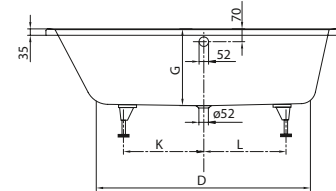

Ligbaden

DESIGN

LIGBAD SUBWAY

Modelnummer

		A	B	D	G	K	L
UBA167SUB2V	1600 x 700 mm	1595	700	1180	420	440	450
UBA170SUB2V	1700 x 750 mm	1695	750	1210	450	410	380
UBA180SUB2V	1800 x 800 mm	1795	800	1250	480	420	390
UBA199SUB2V	1900 x 900 mm	1895	900	1250	500	343	507

Accessories

verlengde afvoer- en overloopcombinatie, buisonderbreker, Multiplex Trio

DESIGN