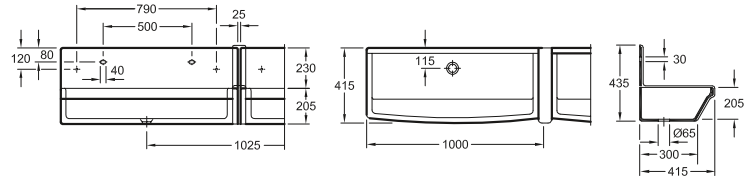

08

Speciale artikelen

Speciale artikelen

WASGOOT O.NOVO

START

Modelnummer

6820 00	1000 x 205 x 415 mm
---------	---------------------

WASTOBBE O.NOVO