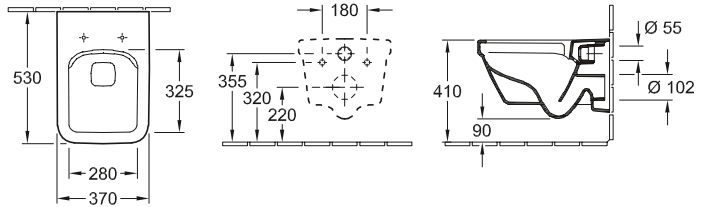

DIEPSPOELCLOSET ARCHITECTURA

Modelnummer

5684 10 370 x 530 mm

Accessories

closetzitting, closetzitting SlimSeat, ringzitting

Closets & Bidets

DIEPSPOELCLOSET ZONDER SPOELRAND ARCHITECTURA

Modelnummer