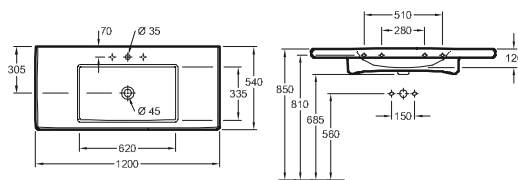

Wastafels

PREMIUM

MEUBELWASTAFEL ANTHEUS

Modelnummer

4A10 C5 1200 x 540 mm

4A09 A5 1000 x 540 mm

geschikt voor 3-gats armatuur, middelste kraangat doorgestoken, met overloop

PREMIUM