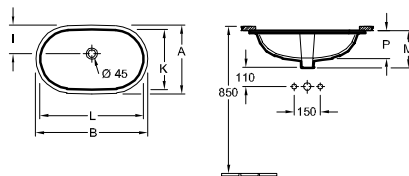

Wastafels

ONDERBOUWWASTAFEL O.NOVO

START

Modelnummer		A	B	I	K	L	M	P
4162 50	530 x 320 mm	370	580	145	320	530	200	150
4162 60	600 x 350 mm	400	650	165	350	600	208	160

zonder kraangatbank, met overloop