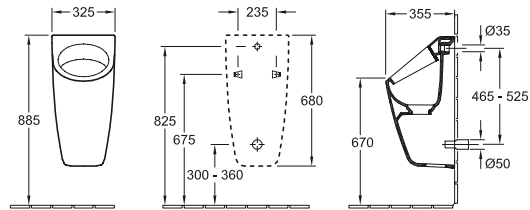

Urinoirs

URINOIR ARCHITECTURA

Modelnummer

5586 00

325 x 680 x 355 mm

met verwisselbare cartouche ViChange