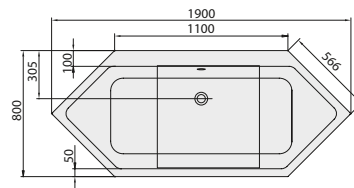

LIGBAD SUBWAY

Modelnummer

UBA190SUB6V	1900 x 800 mm

Accessories

verlengde afvoer- en overloopcombinatie, buisonderbreker, Multiplex Trio