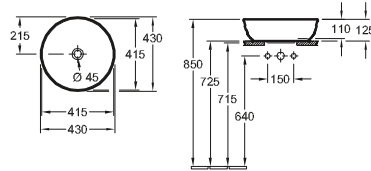

Wastafels

OPZETWASTAFEL ARTIS

Modelnummer

4179 43 | 430 mm diameter

voor wanduitloop armatuur resp. armatuur met verhoogde voet, zonder kraangatbank, zonder overloop