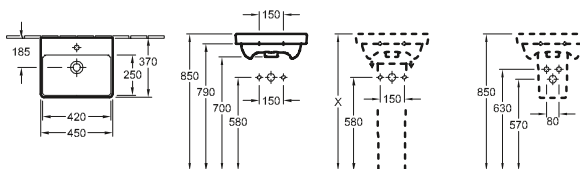

Modelnummer	
4A06 55	550 x 440 mm

geschikt voor 3-gats armatuur, middelste kraangat doorgestoken, met overloop

Wastafels

DESIGN

FORTEIN AVENTO

Modelnummer

7358 45	450 x 370 mm
----------------	--------------