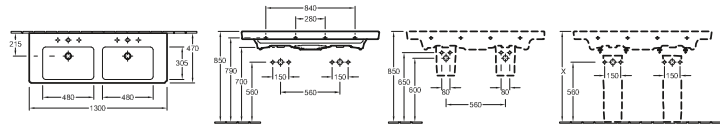

Wastafels

DESIGN

DUBBELE MEUBELWASTAFEL SUBWAY 2.0

Modelnummer

7175 D0 | 1300 x 470 mm

geschikt voor 2 3-gat armaturen, middelste kraangaten doorgestoken, met overloop

Accessories

zuil, sifonkap

DESIGN