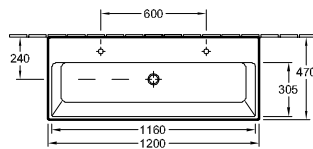

WASTAFEL MEMENTO

Modelnummer	
5133 CK	1200 x 470 mm, geschikt voor 2 1-gat armaturen, kraangaten doorgestoken
5133 CL	1200 x 470 mm, geschikt voor 3-gats armatuur, middelste kraangat doorgestoken

met overloop, onderkant geslepen