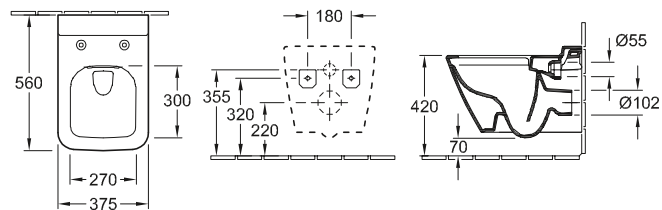

DIEPSPOELCLOSET ZONDER SPOELRAND FINION

Modelnummer

4664 R0

375 x 560 mm

Accessories

closetzitting