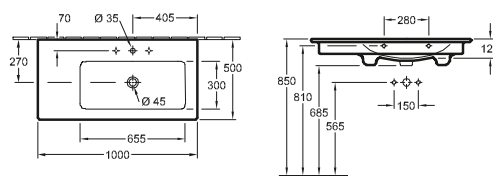

MEUBELWASTAFEL VENTICELLO

Modelnummer

4134 R2	1000 x 500 mm geschikt voor 3-gats armatuur, middelste kraangat doorgestoken, zonder overloop

DESIGN