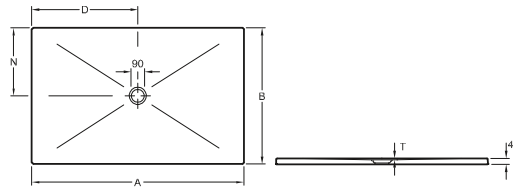

DOUCHEBAK SUBWAY INFINITY

Modelnummer

6232 45	1600 x 1000 x 40 mm	A	B	D	N	T
		1600	1000	800	500	12

standaardmodellen universeel in te bouwen, desgewenst op maat inkortbaar, (aanbevolen: Mepa installatiesysteem art.-nr. 9223 76 00), Subway Infinity douchevloeren zijn naast de standaardkleuren ook met 20 unieke design ViPrint decors verkrijgbaar

DESIGN