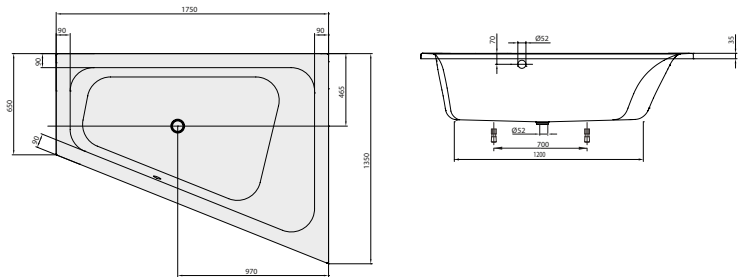

linker en rechter uitvoering verkrijgbaar, met hoekige of ovale binnenvorm

Accessories

verlengde afvoer- en overloopcombinatie, buisonderbreker, Multiplex Trio

Ligbaden

DESIGN

LIGBAD LOOP & FRIENDS

Modelnummer