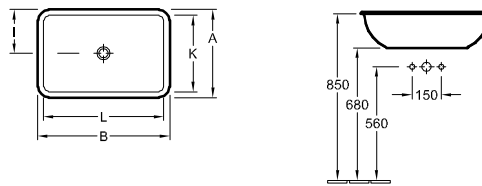

INBOUWWASTAFEL LOOP & FRIENDS

Modelnummer		A	B	I	K	L
6145 00	600 x 405 mm	405	600	203	345	540
6145 10	510 x 340 mm	340	510	170	280	450
6145 20	675 x 450 mm	450	675	225	380	615

zonder kraangatbank, met overloop, buitenkant geglaazuurd