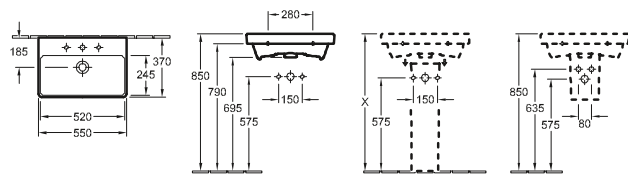

DESIGN **WASTAFEL COMPACT AVENTO**

Modelnummer	
4A00 55	550 x 370 mm

geschikt voor 1-gat armatuur, kraangat doorgestoken, met overloop

Accessories

zuil, sifonkap