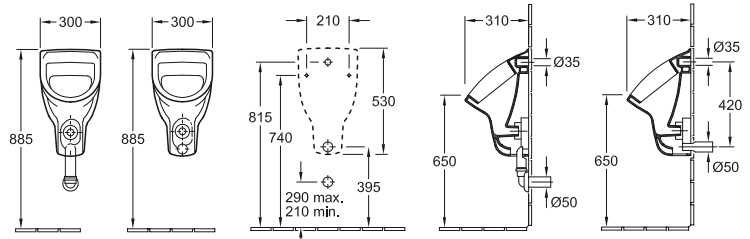

Urinoirs

URINOIR O.NOVO

START

Modelnummer

7527 00	300 x 530 x 310 mm