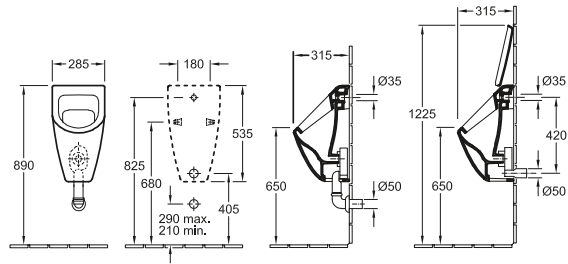

Urinoirs

URINOIR O.NOVO

START

Modelnummer

7524 00

335 x 560 x 320 mm

URINOIR SUBWAY

DESIGN