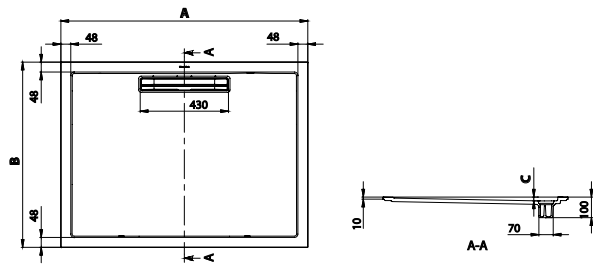

DOUCHEBAK SQUARO

Modelnummer		A	B	C
UDQ1290SQR2V	1200 x 900 mm	1200	900	18

rechthoek, SuperFlat