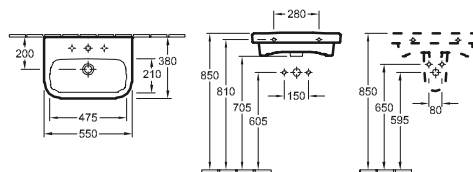

WASTAFEL COMPACT ARCHITECTURA

Modelnummer	
4189 55	550 x 380 mm, met overloop
4189 56	550 x 380 mm, zonder overloop

geschikt voor 3-gats armatuur, middelste kraangat doorgestoken

Accessories

sifonkap