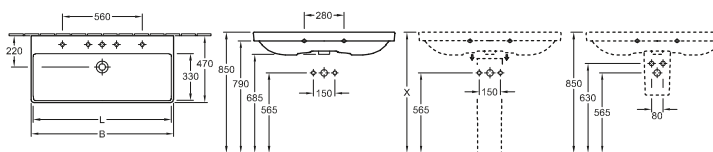

MEUBELWASTAFEL AVENTO

Modelnummer

4156 A1 1000 x 470 mm, geschikt voor 2 1-gat armaturen, kraangaten doorgestoken, zonder overloop

B L

1000 980

4156 80 800 x 470 mm, geschikt voor 3-gats armatuur, middelste kraangat doorgestoken, met overloop

800 770

Accessories

zuil, sifonkap