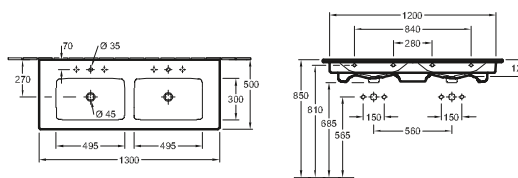

DUBBELE MEUBELWASTAFEL VENTICELLO

Modelnummer

4111 DL

1300 x 500 mm

geschikt voor 2 3-gat armaturen, middelste kraangaten doorgestoken, met overloop

DESIGN