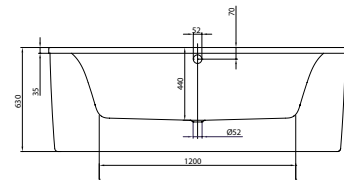

Duo, met hoekige binnenvorm

Accessories

verlengde afvoer- en overloopcombinatie, buisonderbreker, Multiplex Trio

Ligbaden

DESIGN

LIGBAD LOOP & FRIENDS

Modelnummer

UBA180LFS7PDV	1800 x 800 mm
----------------------	---------------