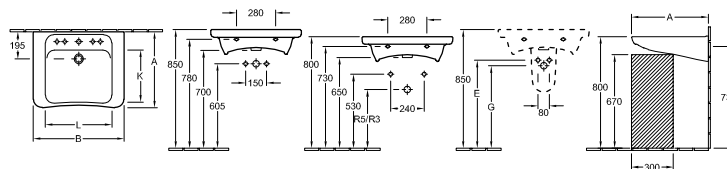

FONTEIN ARCHITECTURA

PLUS

Modelnummer

4373 50	500 x 380 mm	B	C	E	F	H	L
		500	200	605	800	700	430

geschikt voor 1-gat armatuur, kraangat doorgestoken, met overloop

Wastafels

WASTAFEL VITA ARCHITECTURA VITA

Modelnummer		A	B	E	G	K	L
5178 60	600 x 555 mm, middelste kraangat doorgestoken	555	600	650	600	370	435
5178 62	600 x 555 mm, 5 kraangatposities naar wens te kiezen	555	600	650	600	370	435
5178 65	650 x 550 mm, 5 kraangatposities naar wens te kiezen	550	650	630	590	375	480
5178 67	650 x 550 mm, middelste kraangat doorgestoken	550	650	630	590	375	480