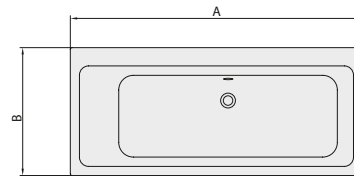

Ligbaden

DESIGN

LIGBAD SUBWAY

Modelnummer

		A	B	D	G	K	L
UBA167SUB2V	1600 x 700 mm	1595	700	1180	420	440	450
UBA170SUB2V	1700 x 750 mm	1695	750	1210	450	410	380
UBA180SUB2V	1800 x 800 mm	1795	800	1250	480	420	390
UBA199SUB2V	1900 x 900 mm	1895	900	1250	500	343	507

Accessories

verlengde afvoer- en overloopcombinatie, buisonderbreker, Multiplex Trio

DESIGN