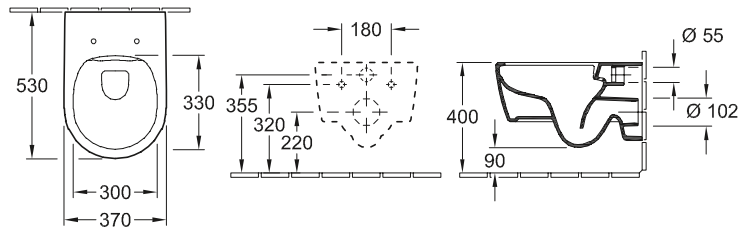

COMBI-PACK AVENTO

Modelnummer

5656 RS

diepspoelcloset DirectFlush 5656 R0 XX, SlimSeat met QuickRelease en SoftClosing scharnieren 9M87 S1 01

PREMIUM