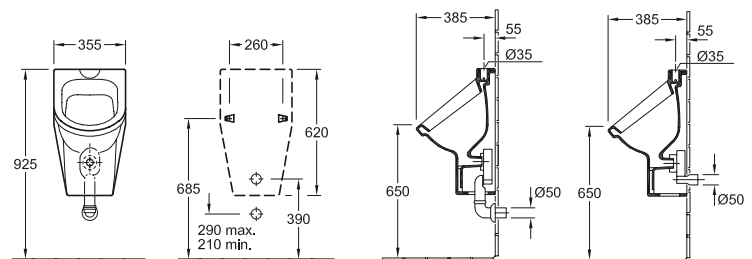

Modelnummer

5587 00

325 x 680 x 355 mm

met verwisselbare cartouche ViChange

URINOIR ARCHITECTURA

Modelnummer

5573 00

355 x 620 x 385 mm