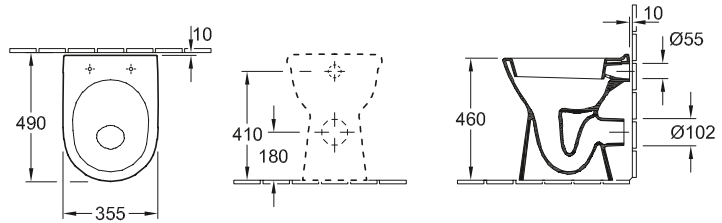

VLAKSPOELCLOSET VITA O.NOVO VITA

START

Modelnummer

4684 10 | 360 x 480 mm

Accessories

closetzitting Vita, closetzitting