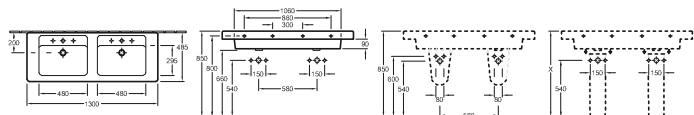

DUBBELE MEUBELWASTAFEL ARCHITECTURA

Modelnummer

6131 13 1300 x 485 mm

geschikt voor 2 3-gat armaturen, middelste kraangaten doorgestoken, met overloop

Accessories

zuil, sifonkap