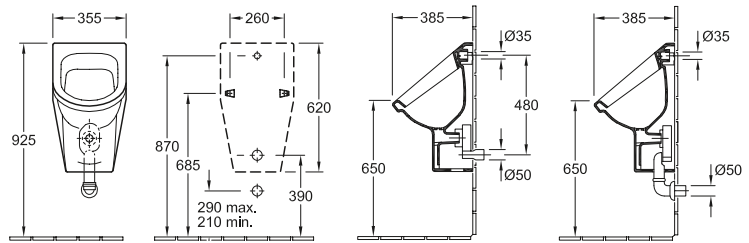

Urinoirs

PLUS

URINOIR ARCHITECTURA

Modelnummer

5574 00 | 355 x 620 x 385 mm
met spatreductie

DESIGN