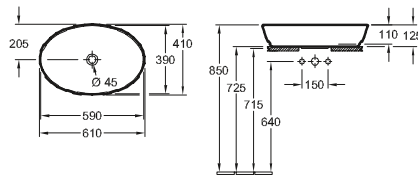

OPZETWASTAFEL ARTIS

Modelnummer

4198 61 | 610 x 410 mm

voor wanduitloop armatuur resp. armatuur met verhoogde voet, zonder kraangatbank, zonder overloop