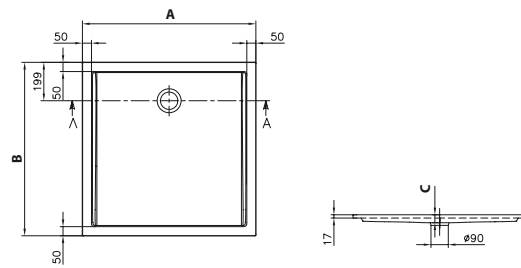

112 verschillende modellen van 800 - 1000 mm (A) tot en met 700 - 1000 mm (B)
ook met antislip verkrijgbaar

DESIGN

DOUCHEBAK FUTURION FLAT

Modelnummer

UDQ0900FFL1V 900 x 900 mm

vierkant

A B C

A	B	C
900	900	17