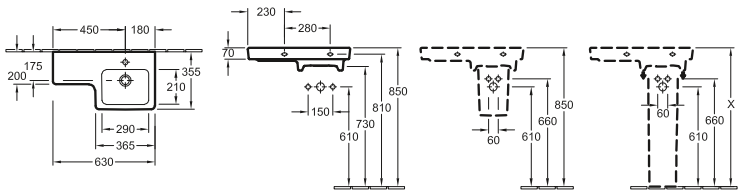

WASTAFEL SUBWAY 2.0

Modelnummer	
4115 6R	630 x 355 mm
4115 6L	630 x 355 mm

geschikt voor 1-gat armatuur, kraangat doorgestoken, zonder overloop

Accessories

zuil, sifonkap

DESIGN