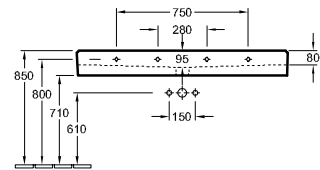

WASTAFEL MEMENTO

Modelnummer	
5133 CK	1200 x 470 mm, geschikt voor 2 1-gat armaturen, kraangaten doorgestoken
5133 CL	1200 x 470 mm, geschikt voor 3-gats armatuur, middelste kraangat doorgestoken

met overloop, onderkant geslepen