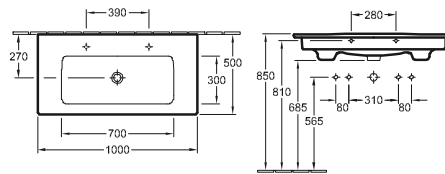

4104 CK

1200 x 500 mm, geschikt voor 2 1-gat armaturen, kraangaten doorgestoken

4104 CL

1200 x 500 mm, geschikt voor 3-gats armatuur, middelste kraangat doorgestoken

met overloop

Wastafels

DESIGN

MEUBELWASTAFEL VENTICELLO