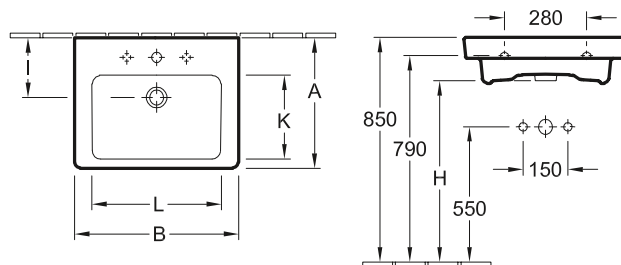

WASTAFEL SUBWAY 2.0

Modelnummer		A	B	H	I	K	L
7113 F0	600 x 470 mm	470	600	700	215	305	465
7113 F5	550 x 440 mm	440	550	705	200	280	430
7113 FA	650 x 470 mm	470	650	700	215	300	500

geschikt voor 3-gats armatuur, middelste kraangat doorgestoken, met overloop