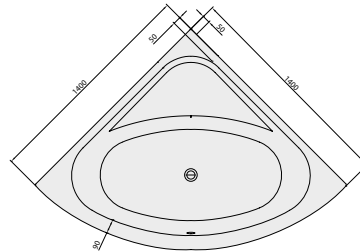

Accessories

buisonderbreker, Multiplex Trio

Ligbaden

DESIGN

LIGBAD LOOP & FRIENDS

Modelnummer

UBA140LF03V	1400 x 1400 mm
--------------------	----------------

Duo, met ovale binnenvorm