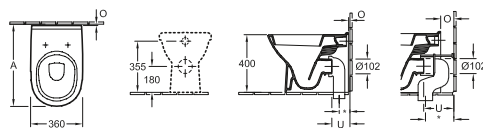

closetzitting

DIEPSPOELCLOSET 0.NOVO

START

Modelnummer

7677 10 | 360 x 550 mm

zonder bevestigingsgaten voor closetzitting, met keramische zitting

DIEPSPOELCLOSET 0.NOVO

START