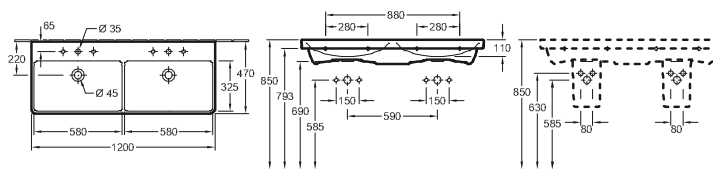

DESIGN

DUBBELE MEUBELWASTAFEL AVENTO

Modelnummer

4A23 CK 1200 x 470 mm

geschikt voor 2 3-gat armaturen, middelste kraangaten doorgestoken, met overloop

Accessories

sifonkap

DESIGN