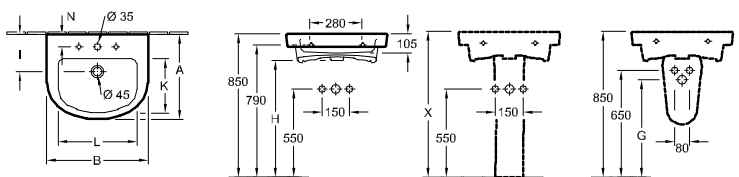

WASTAFEL SUBWAY 2.0

Modelnummer		A	B	G	H	I	K	L	N
7114 55	550 x 460 mm	460	550	580	705	200	305	430	65
7114 60	600 x 490 mm	490	600	570	690	215	330	465	60
7114 65	650 x 490 mm	490	650	580	700	215	325	510	65

geschikt voor 3-gats armatuur, middelste kraangat doorgestoken, met overloop

Accessories

zuil, sifonkap