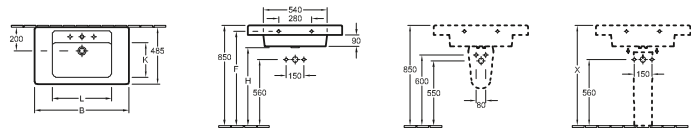

MEUBELWASTAFEL ARCHITECTURA

Modelnummer

Modelnummer		B	F	G	H	K	L
6116 10	1000 x 485 mm	1000	790	535	655	290	540
6116 80	800 x 485 mm	800	800	540	660	290	490

geschikt voor 3-gats armatuur, middelste kraangat doorgestoken, met overloop

Accessories

zuil, sifonkap