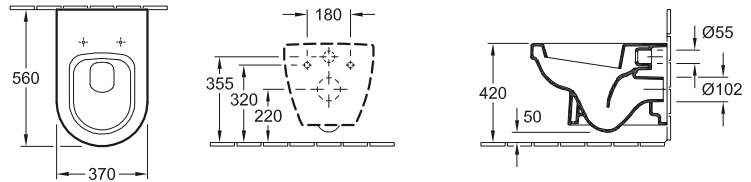

DIEPSPOELCLOSET XL, ZONDER SPOELRAND ARCHITECTURA

Modelnummer

4688 R0 | 410 x 580 mm

Accessories

closetzitting

Closets & Bidets

PLUS

DIEPSPOELCLOSET ARCHITECTURA