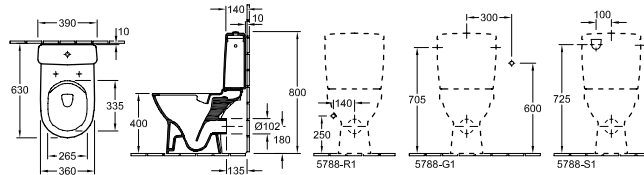

Closets & Bidets

START

DIEPSPOELCLOSET VOOR COMBINATIE ZONDER SPOELRAND COMPACT 0.NOVO

Modelnummer

5689 R0 | 360 x 610 mm

Accessories

closetzitting, reservoir

START