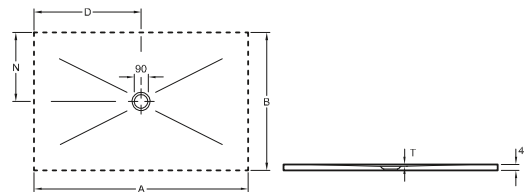

DOUCHEBAK SUBWAY INFINITY

Modelnummer

6232 34	1500 x 900 x 40 mm	A	B	D	N	T
		1500	900	750	450	12

verkrijgbaar in 20 stijlvolle ViPrint decors