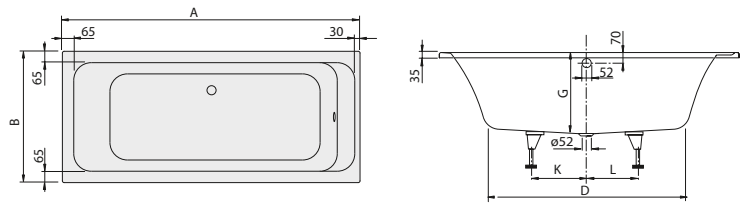

Ligbaden

LIGBAD ARCHITECTURA

Modelnummer		A	B	D	G	K	L
UBA178ARA2V	1700 x 800 mm	1695	800	1172	480	390	390
UBA180ARA2V	1800 x 800 mm	1795	795	1167	500	390	390
UBA199ARA2V	1900 x 900 mm	1895	900	1210	500	400	400

Accessories

verlengde afvoer- en overloopcombinatie, buisonderbreker, Multiplex Trio