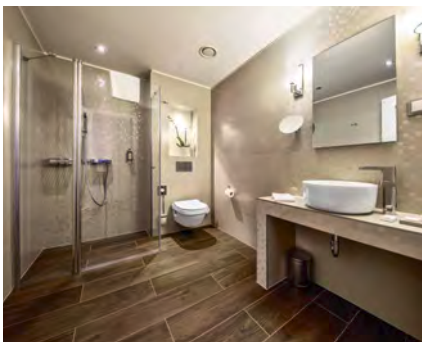

Projectnaam:	Prestige Hotel Boedapest
Plaats:	Boedapest, Hongarije
Oplevering:	2015
Opdrachtgever:	Mazen Al Ramahi, hotelier
Bouwopdracht:	Verbouwing van een classicistisch kantoorgebouw tot een viersterrenhotel met 85 kamers, inrichting van de badkamers
Architecten:	Gebouwd rond 1860: József Hild Verbouwing in 2014: Péter Hegedűs, Ágnes Bolyó
Binnenhuisarchitecten:	Virág Vörös, Csilla Sáfrány, Tünde Bagyinszkiné Kiss
Producten:	Architectura wc's, wastafels, wasbakken en barrièrevrije wc's