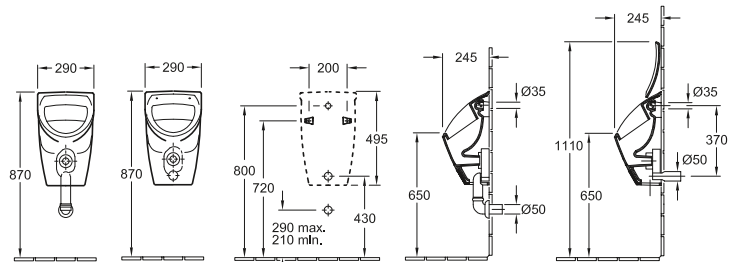

START

Modelnummer

7527 00	300 x 530 x 310 mm
---------	--------------------

URINOIR COMPACT O.NOVO

START

Modelnummer

7557 00	290 x 495 x 245 mm
---------	--------------------

URINOIR O.NOVO