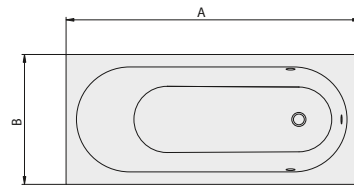

LIGBAD OBERON

Modelnummer

Modelnummer		A	B	D	G	M
UBQ1600BE2V	1600 x 750 mm	1600	750	1135	450	570
UBQ1770BE2V	1700 x 700 mm	1700	700	1233	450	596
UBQ1700BE2V	1700 x 750 mm	1700	750	1238	450	620
UBQ1800BE2V	1800 x 800 mm	1800	800	1267	470	620

Accessories

verlengde afvoer- en overloopcombinatie, buisonderbreker, Multiplex Trio