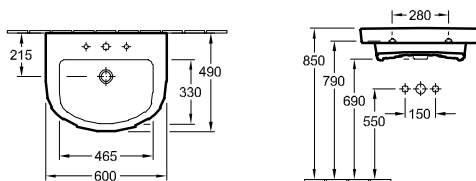

WASTAFEL SUBWAY 2.0

Modelnummer	
7114 6G	600 x 490 mm

geschikt voor 3-gats armatuur, middelste kraangat doorgestoken, met overloop, onderkant geslepen

DESIGN