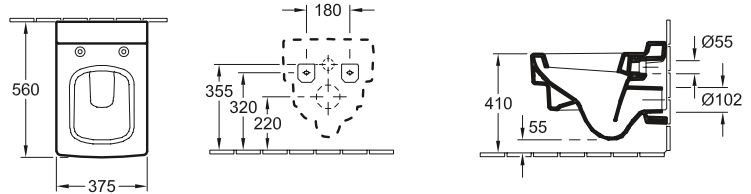

DIEPSPOELCLOSET MEMENTO

Modelnummer

5628 10 | 375 x 560 mm

Accessories

closetzitting

DIEPSPOELCLOSET ZONDER SPOELRAND 0.NOVO

Modelnummer

5660 R0 | 360 x 560 mm