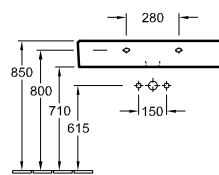

WASTAFEL MEMENTO

Modelnummer

5133 85	800 x 470 mm
5133 8L	800 x 470 mm, onderkant geslepen geschikt voor 3-gats armatuur, middelste kraangang doorgestoken, met overloop