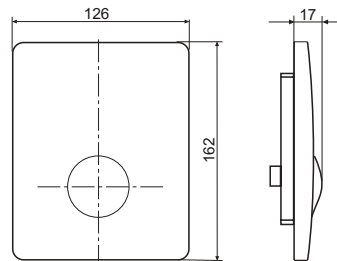

Modelnummer

9219 44	126 x 162 x 17 mm
---------	-------------------

WC-BEDIENINGSPLAAT VICONNECT

Modelnummer

9224 85	205 x 145 x 22 mm
---------	-------------------

BEDIENINGSPLAAT VICONNECT

Modelnummer

9224 90	253 x 145 x 10 mm
9224 00	269 x 161 x 13 mm
9218 43	269 x 161 x 13 mm