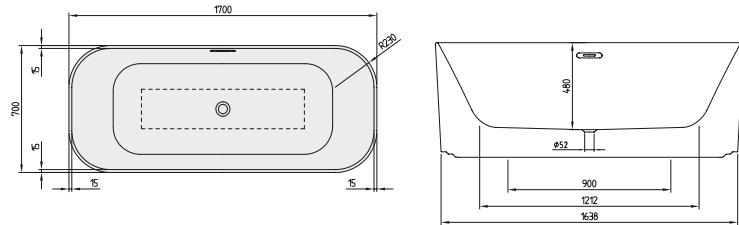

Ligbaden

PREMIUM

LIGBAD FINION

Modelnummer

UBQ177FIN7A100V1	1700 x 700 mm, incl. voorgesmonteerde Push-to-Open afvoerplug en overloop, design-ring en Emotion functie, Chrome
UBQ177FIN7A200V1	1700 x 700 mm, incl. voorgesmonteerde Push-to-Open afvoerplug en overloop, design-ring en Emotion functie, Champagne
UBQ177FIN7A300V1	1700 x 700 mm, incl. voorgesmonteerde Push-to-Open afvoerplug en overloop, design-ring en Emotion functie, Gold
UBQ177FIN7N100V1	1700 x 700 mm, incl. voorgesmonteerde Push-to-Open afvoerplug, overloop en wattertoevoer, design-ring en Emotion functie, Chrome
UBQ177FIN7N200V1	1700 x 700 mm, incl. voorgesmonteerde Push-to-Open afvoerplug, overloop en wattertoevoer, design-ring en Emotion functie, Champagne
UBQ177FIN7N300V1	1700 x 700 mm, incl. voorgesmonteerde Push-to-Open afvoerplug, overloop en wattertoevoer, design-ring en Emotion functie, Gold

vrijstaand, naadloos, ook verkrijgbaar als Colour on Demand met kleurrijke ombouw in meer dan 200 kleuren

Accessories

buisonderbreker

DESIGN