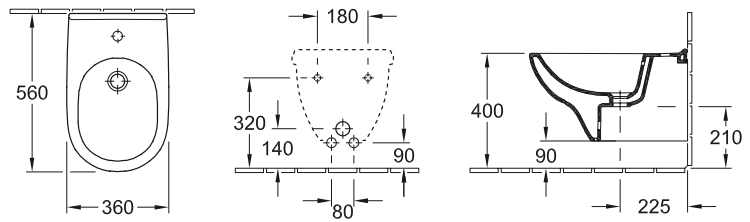

BIDET 0.NOVO

Modelnummer

5460 00 | 360 x 560 mm

geschikt voor 1-gat armatuur, kraangat doorgestoken, met overloop

START