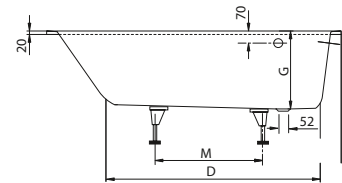

LIGBAD OBERON

Modelnummer

Modelnummer		A	B	D	G	M
UBQ1600BE2V	1600 x 750 mm	1600	750	1135	450	570
UBQ1770BE2V	1700 x 700 mm	1700	700	1233	450	596
UBQ1700BE2V	1700 x 750 mm	1700	750	1238	450	620
UBQ1800BE2V	1800 x 800 mm	1800	800	1267	470	620

Accessories

verlengde afvoer- en overloopcombinatie, buisonderbreker, Multiplex Trio