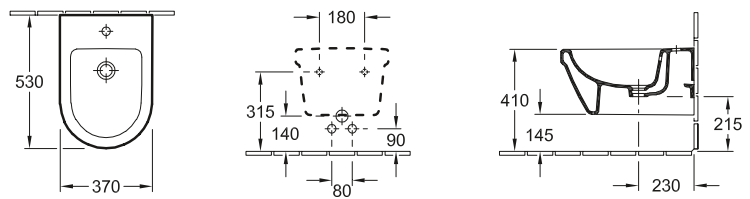

BIDET ARCHITECTURA

Modelnummer

5484 00 370 x 530 mm

geschikt voor 1-gat armatuur, kraangat doorgestoken, met overloop

PLUS