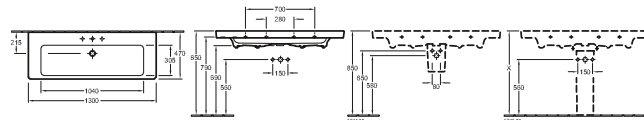

MEUBELWASTAFEL SUBWAY 2.0

Modelnummer

7176 D0 | 1300 x 470 mm

geschikt voor 3-gats armatuur, middelste kraangang doorgestoken, met overloop

Accessories

zuil, sifonkap

DESIGN