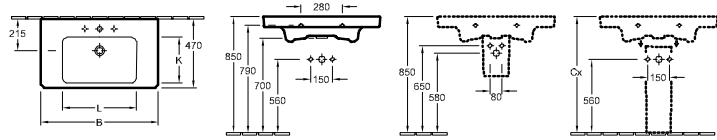

7176 D2 | 1300 x 470 mm

geschikt voor 2 1-gat armaturen, kraangaten doorgestoken, met overloop

Wastafels

DESIGN

MEUBELWASTAFEL SUBWAY 2.0

Modelnummer		B	K	L
7175 80	800 x 470 mm	800	300	500
7175 A0	1000 x 470 mm	1000	305	550