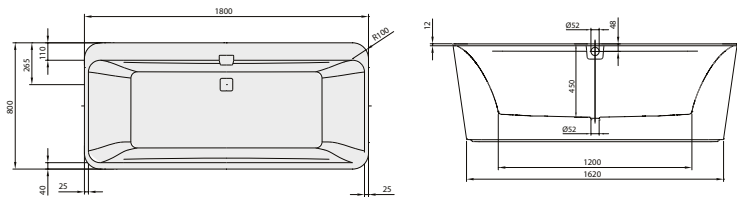

LIGBAD SQUARO EDGE 12

Modelnummer	
UBQ180SQE7PDV	1800 x 800 mm

incl. paneel in badkleur, ook verkrijgbaar als Colour on Demand met kleurrijke ombouw in meer dan 200 kleuren

Accessories

watertoevoer, buisonderbreker