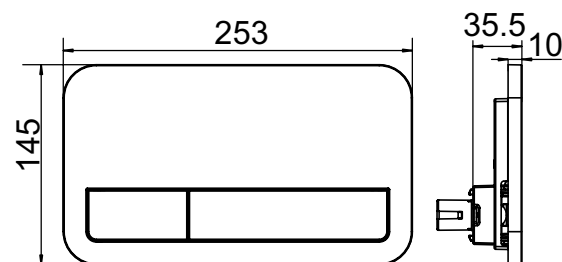

Modelnummer

9219 44	126 x 162 x 17 mm
---------	-------------------

WC-BEDIENINGSPLAAT VICONNECT

Modelnummer

9224 85	205 x 145 x 22 mm
---------	-------------------

BEDIENINGSPLAAT VICONNECT

Modelnummer

9224 90	253 x 145 x 10 mm
9224 00	269 x 161 x 13 mm
9218 43	269 x 161 x 13 mm