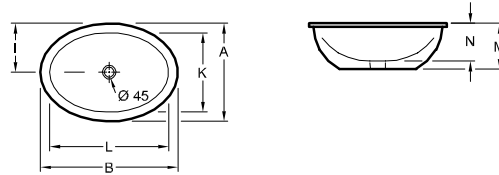

ONDERBOUWWASTAFEL LOOP & FRIENDS

Modelnummer		A	B	I	K	L	M	N
6161 00	385 x 255 mm	320	450	160	255	385	160	120
6161 10	430 x 285 mm	355	500	178	285	430	180	140
6161 20	485 x 325 mm	405	570	203	325	485	200	160
6161 30	560 x 375 mm	470	660	235	375	560	215	180

zonder kraangatbank, met overloop, buitenkant geglaazuurd

DESIGN