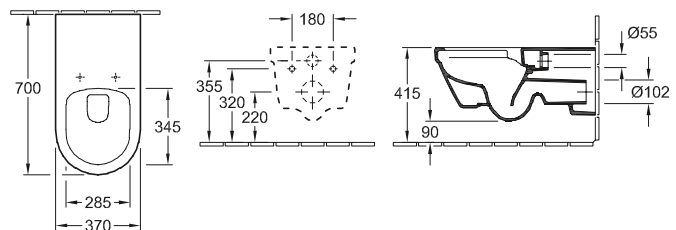

DIEPSPOELCLOSET VITA ARCHITECTURA VITA

Modelnummer

5678 10 | 370 x 710 mm

Accessories

closetzitting Vita, ringzitting

PLUS

DIEPSPOELCLOSET VITA ARCHITECTURA VITA

Modelnummer