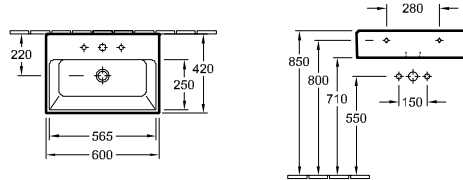

Wastafels

WASTAFEL MEMENTO

Modelnummer

5133 60	600 x 420 mm
5133 6L	600 x 420 mm, onderkant geslepen
5133 50	500 x 420 mm
5133 5L	500 x 420 mm, onderkant geslepen

geschikt voor 3-gats armatuur, middelste kraangat doorgestoken, met overloop