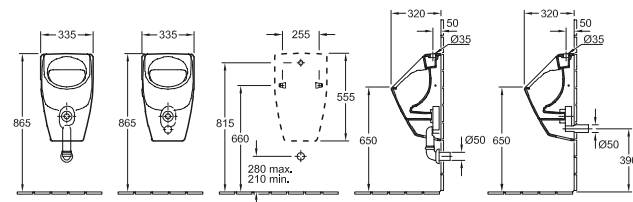

START

URINOIR 0.NOVO

Modelnummer

7508 00 | 290 x 520 x 320 mm

START

URINOIR 0.NOVO

Modelnummer

7523 00 | 335 x 560 x 320 mm