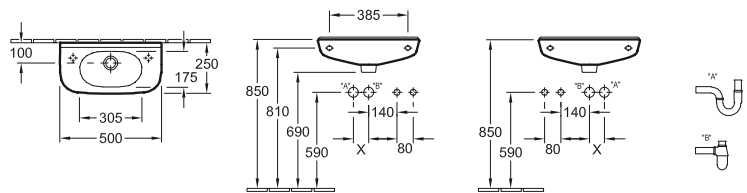

Wastafels

START FONTEIN COMPACT O.NOVO

Modelnummer

5361 50

500 x 250 mm

geschikt voor 1-gat armatuur, kraangaten aan de zijkant voorgestoken, met overloop