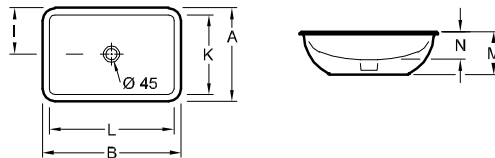

ONDERBOUWWASTAFEL LOOP & FRIENDS

Modelnummer		A	B	I	K	L	M	N
6163 00	540 x 340 mm	405	600	203	340	540	180	120
6163 10	450 x 280 mm	340	510	170	280	450	160	115
6163 20	615 x 380 mm	450	675	225	380	615	175	140

zonder kraangatbank, met overloop, buitenkant geglaazuurd