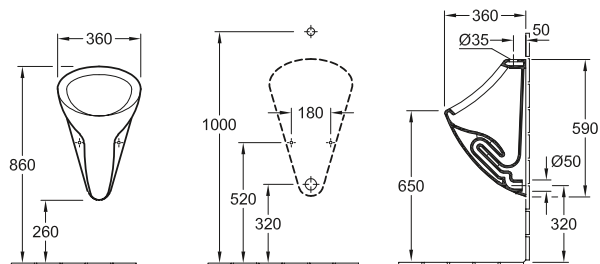

URINOIR O.NOVO

START

Modelnummer

7502 00	360 x 590 x 360 mm
7503 00	360 x 610 x 360 mm
7504 00	360 x 590 x 360 mm