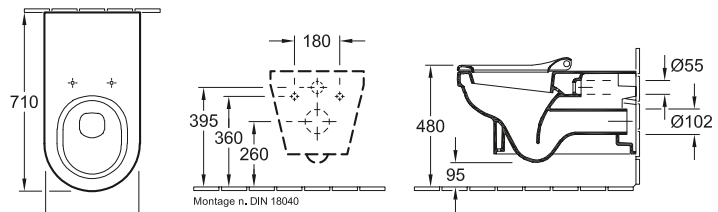

DIEPSPOELCLOSET VITA ARCHITECTURA VITA

Modelnummer

5678 10 | 370 x 710 mm

Accessories

closetzitting Vita, ringzitting

PLUS

DIEPSPOELCLOSET VITA ARCHITECTURA VITA

Modelnummer