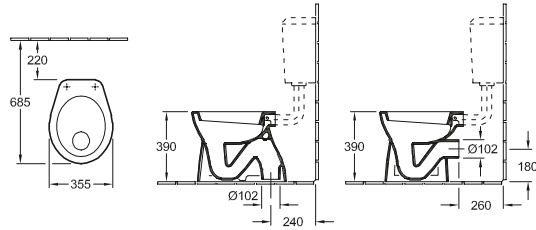

Closets & Bidets

VLAKspoelcLOSET O.NOVO

START

Modelnummer

7619 01	355 x 465 mm

7619 10	355 x 465 mm

Accessories

closetzitting