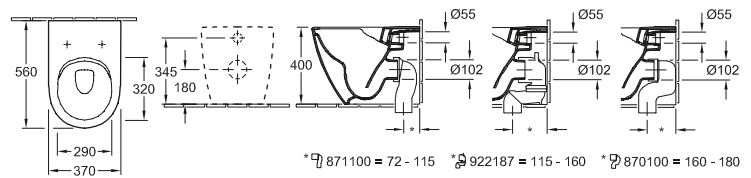

DIEPSPOELCLOSET ZONDER SPOELRAND SUBWAY 2.0

Modelnummer

5602 R0	370 x 560 mm

Accessories

closetzitting, closetzitting SlimSeat, ringzitting