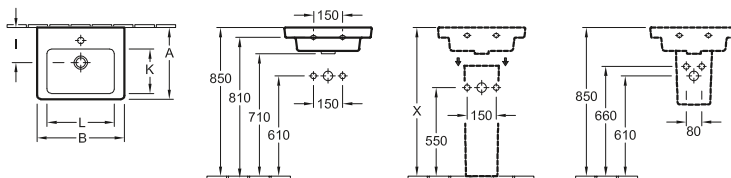

Fontein Subway 2.0

Modelnummer		A	B	I	K	L
7315 45	450 x 370 mm	370	450	180	230	350
7315 50	500 x 400 mm	400	500	185	250	385

geschikt voor 1-gat armatuur, kraangat doorgestoken, met overloop

Accessories

zuil, sifonkap