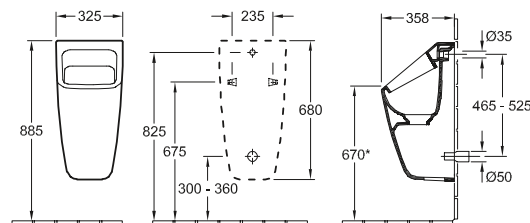

FUR

Urinoirs

URINOIR ARCHITECTURA

Modelnummer

5586 00

325 x 680 x 355 mm

met verwisselbare cartouche ViChange

URINOIR ARCHITECTURA