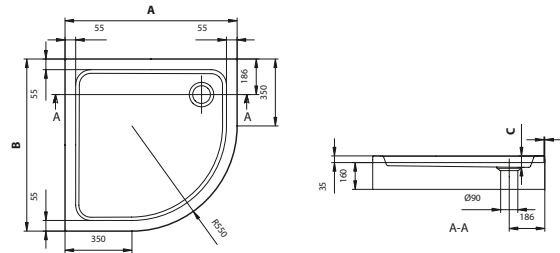

DOUCHEBAK O.NOVO

START

Modelnummer		A	B	C
UDA0906DEN4V	900 x 900 mm	900	900	60

kwartrond