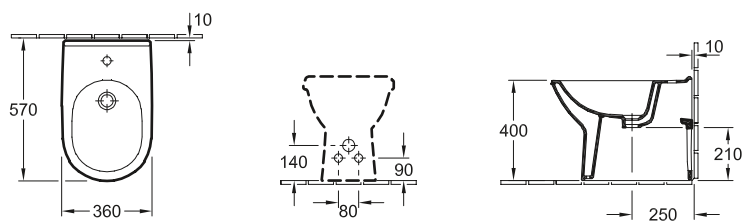

BIDET 0.NOVO

Modelnummer

5461 00 | 360 x 560 mm

geschikt voor 1-gat armatuur, kraangat doorgestoken, met overloop