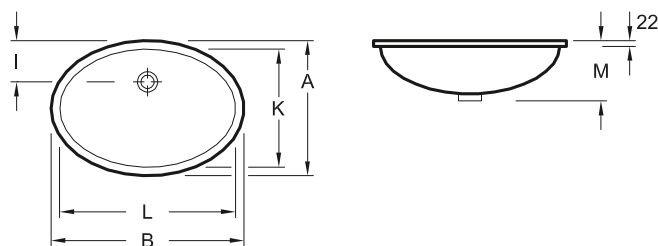

ONDERBOUWASTAFEL EVANA

Modelnummer

Modelnummer		A	B	I	K	L	M
6144 00	615 x 415 mm	475	675	150	415	615	215
6147 00	500 x 350 mm	410	570	140	350	500	220
6147 46	455 x 305 mm	365	520	125	305	455	190

zonder kraangatbank, met overloop, buitenkant geglaazuurd

PREMIUM