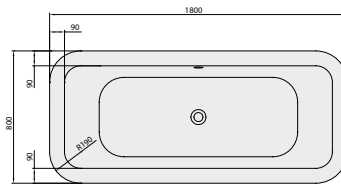

Duo, met hoekige binnenvorm

Accessories

verlengde afvoer- en overloopcombinatie, buisonderbreker, Multiplex Trio

Ligbaden

DESIGN

LIGBAD LOOP & FRIENDS

Modelnummer

UBA180LFS7PDV	1800 x 800 mm
----------------------	---------------