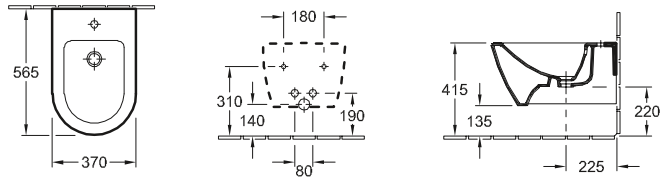

Closets & Bidets

DESIGN

BIDET SUBWAY 2.0

Modelnummer

5400 00	370 x 565 mm
5406 00	355 x 480 mm

geschikt voor 1-gat armatuur, kraangat doorgestoken, met overloop

DESIGN