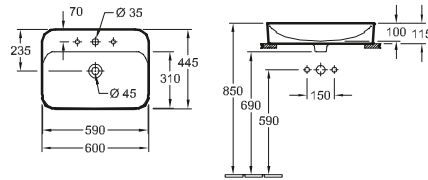

Wastafels

PREMIUM

OPZETWASTAFEL FINION

Modelnummer

4142 60	600 x 445 mm, geschikt voor 3-gats armatuur, middelste kraangat doorgestoken, met overloop
4143 61	600 x 350 mm, voor wanduitloop armatuur resp. armatuur met verhoogde voet, zonder kraangatbank, zonder overloop

PREMIUM