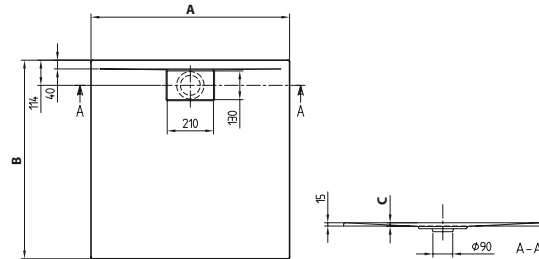

Douchevloeren

PLUS

DOUCHEBAK ARCHITECTURA

Modelnummer

12 verschillende modellen van 800 - 1000 mm (A) tot en met 800 - 1000 mm (B)
ook met antislip verkrijgbaar

PLUS