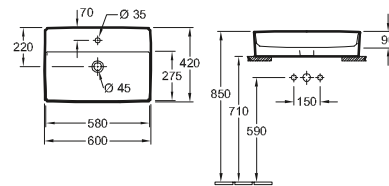

Opzetwastafel Memento 2.0

Modelnummer

4A07 60 600 x 420 mm, met overloop

4A07 61 600 x 420 mm, zonder overloop

4A07 50 500 x 420 mm, met overloop

4A07 51 500 x 420 mm, zonder overloop

geschikt voor 3-gats armatuur, middelste kraangat doorgestoken