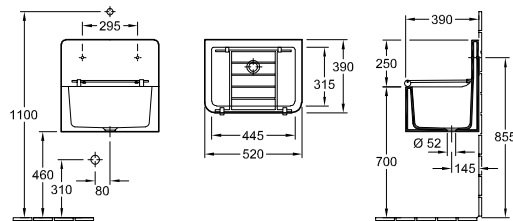

START

Modelnummer

6922 10	860 x 355 x 605 mm
---------	--------------------

kraangat rechts voorgestoken, overloop links

GOOTSTEEN INCL. KLAPROOSTER O.NOVO

START

Modelnummer

6914 01	520 x 390 mm
---------	--------------