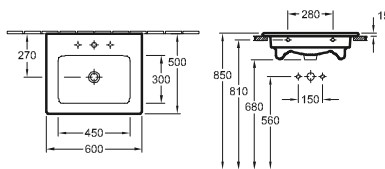

WASTAFEL VENTICELLO

Modelnummer

4124 G6	600 x 500 mm

geschikt voor 3-gats armatuur, middelste kraangat doorgestoken, met overloop, onderkant geslepen

DESIGN