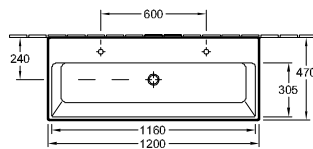

WASTAFEL MEMENTO

Modelnummer	
5133 C4	1200 x 470 mm, geschikt voor 2 1-gat armaturen, kraangaten doorgestoken
5133 C5	1200 x 470 mm, geschikt voor 3-gats armatuur, middelste kraangat doorgestoken

met overloop

PREMIUM