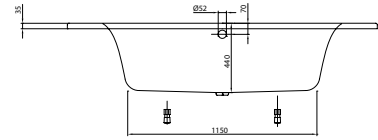

Accessories

buisonderbreker, Multiplex Trio

Ligbaden

DESIGN

LIGBAD LOOP & FRIENDS

Modelnummer

UBA140LF03V	1400 x 1400 mm
--------------------	----------------

Duo, met ovale binnenvorm