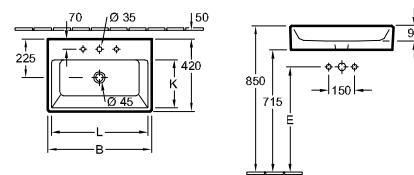

OPZETWASTAFEL MEMENTO

Modelnummer

Modelnummer		B	E	K	L
5135 50	500 x 420 mm	500	550	265	470
5135 60	600 x 420 mm	600	615	270	565

geschikt voor 3-gats armatuur, middelste kraangat doorgestoken, met overloop