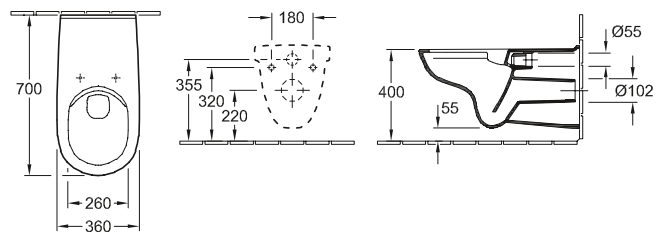

Modelnummer

4695 R0	360 x 595 mm
----------------	--------------

Accessories

closetzitting, closetzitting Vita

DIEPspoelcLOSET VITA, ZONDER SPOELRAND O.NOVO VITA

START

Modelnummer

4601 R0	360 x 700 mm
----------------	--------------