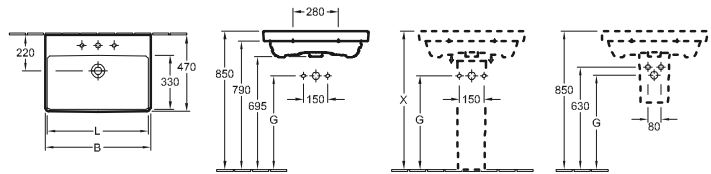

Wastafels

DESIGN **WASTAFEL AVENTO**

Modelnummer		B	G	L
4158 65	650 x 470 mm	650	575	620
4158 60	600 x 470 mm	600	585	570

geschikt voor 3-gats armatuur, middelste kraangat doorgestoken, met overloop

Accessories

zuil, sifonkap