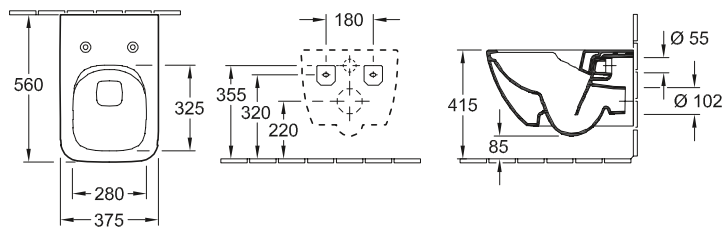

DIEPSPOELCLOSET ZONDER SPOELRAND VENTICELLO

Modelnummer

4611 R0	375 x 560 mm
4613 R0	375 x 560 mm

Accessories

closetzitting SlimSeat (Wrapover), closetzitting SlimSeat Line (Sandwich), closetzitting

DESIGN