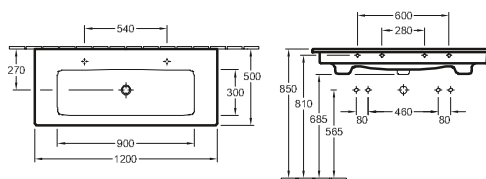

MEUBELWASTAFEL VENTICELLO

Modelnummer

4104 CK

1200 x 500 mm, geschikt voor 2 1-gat armaturen, kraangaten doorgestoken

4104 CL

1200 x 500 mm, geschikt voor 3-gats armatuur, middelste kraangat doorgestoken

met overloop