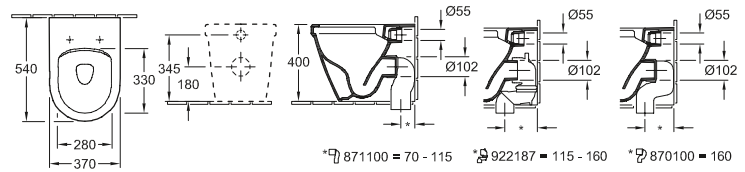

Modelnummer

5674 10 | 370 x 560 mm

Accessories

closetzitting, closetzitting SlimSeat, ringzitting

PLUS

DIEPSPOELCLOSET ZONDER SPOELRAND ARCHITECTURA

Modelnummer

5690 R0 | 370 x 540 mm