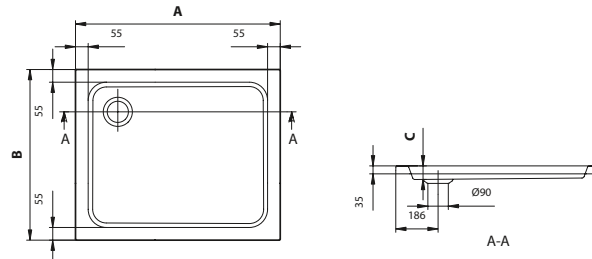

Douchevloeren

DOUCHEBAK O.NOVO

START

Modelnummer		A	B	C
UDA1296DEN2V	1200 x 900 mm	1200	900	60
UDA1806DEN2V	1000 x 800 mm	1000	800	60
UDA9806DEN2V	900 x 800 mm	900	800	60

rechthoek