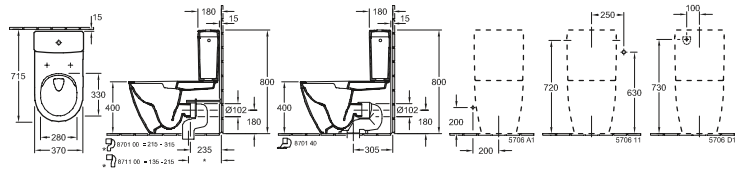

Closets & Bidets

DESIGN

DIEPSPOELCLOSET VOOR COMBINATIE ZONDER SPOELRAND SUBWAY 2.0

Modelnummer

5617 R0	370 x 700 mm

Accessories

closetzitting, closetzitting SlimSeat, ringzitting, reservoir

DESIGN