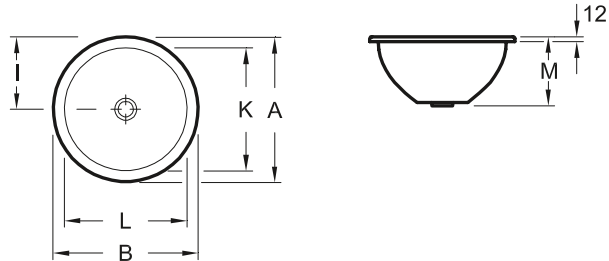

Wastafels

DESIGN

ONDERBOUWWASTAFEL LOOP & FRIENDS

Modelnummer		A	B	I	K	L	M
6180 28	280 mm diameter	340	340	170	280	280	165
6180 33	330 mm diameter	390	390	195	330	330	185
6180 38	380 mm diameter	450	450	225	380	380	205
6180 43	440 mm diameter	525	525	263	440	440	225

zonder kraangatbank, met overloop, buitenkant geglaazuurd

DESIGN