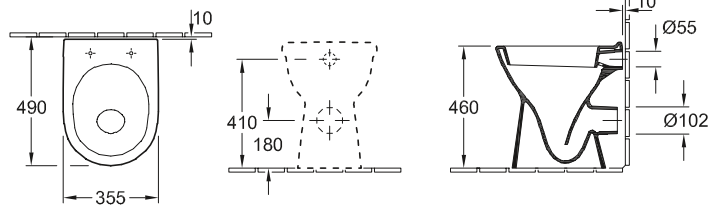

Closets & Bidets

DIEPSPOELCLOSET VITA O.NOVO VITA

START

Modelnummer

4683 10 | 355 x 480 mm

Accessories

closetzitting Vita, closetzitting