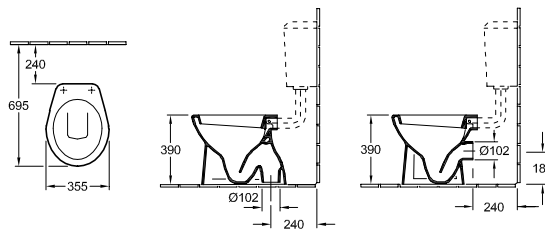

DIEPSPOELCLOSET 0.NOVO

Modelnummer

7618 01 | 355 x 455 mm

7618 10 | 355 x 455 mm

Accessories

closetzitting