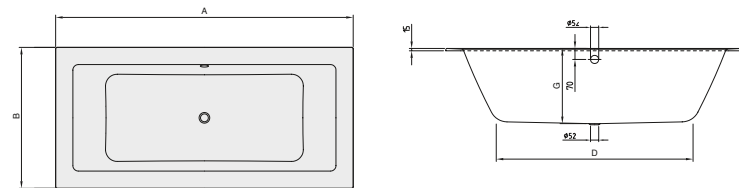

LIGBAD LEGATO

Modelnummer

		A	B	D	G
UBA199LEG2V	1900 x 900 mm	1900	900	1255	480
UBA180LEG2V	1800 x 800 mm	1800	800	1235	440
UBA170LEG2V	1700 x 750 mm	1700	750	1220	440
UBA177LEG2V	1700 x 700 mm	1700	700	1220	440

Accessories

verlengde afvoer- en overloopcombinatie, buisonderbreker, Multiplex Trio