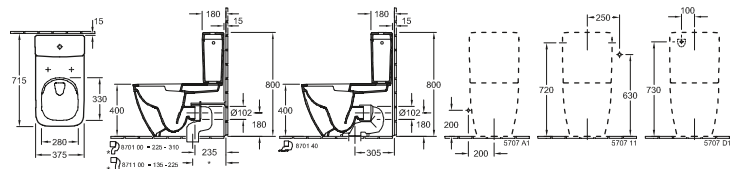

DIEPSPOELCLOSET VOOR COMBINATIE ZONDER SPOELRAND VENTICELLO

Modelnummer

4612 R0	375 x 700 mm

Accessories

closetzitting SlimSeat (Wrapover), closetzitting SlimSeat Line (Sandwich), closetzitting, reservoir