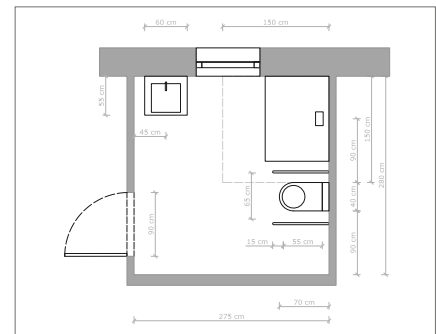

Barrièrevrijheid

Moderne esthetiek voor eigentijdse leefruimtes

Ook barrièrevrije badkamers moeten er elegant uitzien. Daarom biedt Villeroy & Boch een groot aantal esthetische producten in verschillende vormen, die tot in het kleinste detail zijn afgestemd op de behoeften van bijvoorbeeld rolstoelgebruikers. En elk afzonderlijk product is zo ontworpen dat zijn uitgebreide functionaliteit op het eerste gezicht nauwelijks opvalt. Dat maakt de weg vrij voor de vormgeving van badkamers waarin iedereen – ongeacht lichamelijke toestand of leeftijd – zich prettig kan voelen.

Barrièrevrije oplossingen van Villeroy & Boch:

- Collecties O.novo Vita en Architectura Vita
- Onderrijdbare wastafels met extra beenruimte en (geïntegreerde) grepen om zich naar de wastafel toe te kunnen trekken of om zich vast te houden
- Verhoogd closet voor inbouw achteraf
- Met het verlengde closet wordt het gemakkelijker zich te verplaatsen van de rolstoel naar het closet
- Vlakke douchevloeren van keramiek, Quaryl® en acryl
- Qua ruimtelijke en productaspecten genormeerd conform DIN-norm 18040 voor barrièrevrij bouwen

Volgens de Duitse DIN-norm 18040-1.