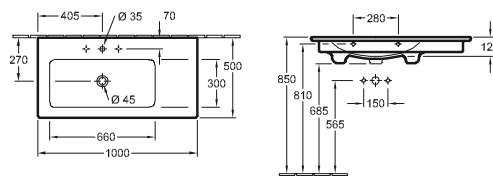

MEUBELWASTAFEL VENTICELLO

Modelnummer

4134 L1	1000 x 500 mm geschikt voor 3-gats armatuur, middelste kraangat doorgestoken, met overloop

DESIGN