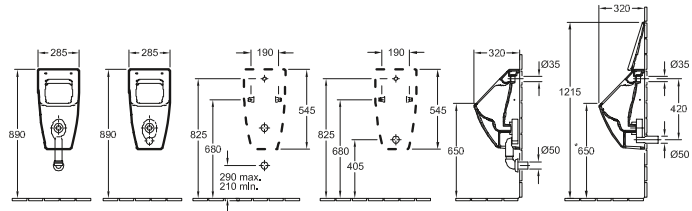

Urinoirs

DESIGN

URINOIR VENTICELLO

Modelnummer

5504 R0

285 x 545 x 315 mm