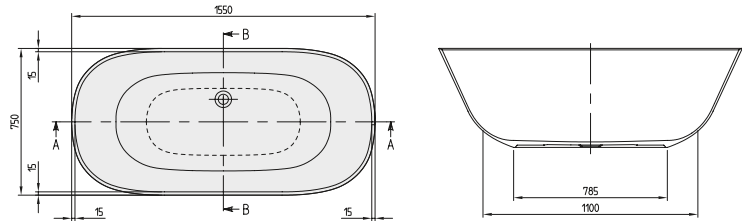

Ligbaden

LIGBAD THEANO

Modelnummer

UBQ155ANH7F200V	1550 x 750 mm
UBQ175ANH7F200V	1750 x 800 mm

vrijstaand, ook verkrijgbaar als Colour on Demand met kleurrijke ombouw in meer dan 200 kleuren

Accessories

Push-to-Open afvoerplug zonder overloopfunctie, onzichtbare overloop ViFlow+ incl. besturingselektronica met geïntegreerde druksensor