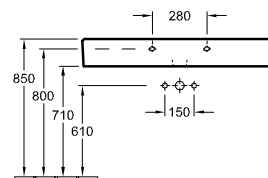

Wastafels

PREMIUM

WASTAFEL MEMENTO

Modelnummer

5133 A4	1000 x 470 mm, geschikt voor 2 1-gat armaturen, kraangaten doorgestoken
5133 A5	1000 x 470 mm, geschikt voor 3-gats armatuur, middelste kraangang doorgestoken met overloop

PREMIUM