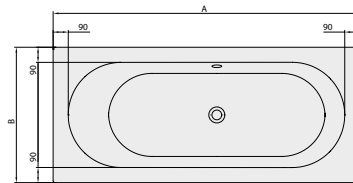

verlengde afvoer- en overloopcombinatie, buisonderbreker, Multiplex Trio

Ligbaden

DESIGN

LIGBAD LOOP & FRIENDS

Modelnummer

		A	B	D	K	L
UBA167LF02V	1600 x 700 mm	1600	700	1150	370	370
UBA177LF02V	1700 x 700 mm	1700	700	1200	390	390
UBA170LF02V	1700 x 750 mm	1700	750	1200	390	390
UBA180LF02V	1800 x 800 mm	1800	800	1200	350	350
UBA199LF02V	1900 x 900 mm	1900	900	1200	400	400