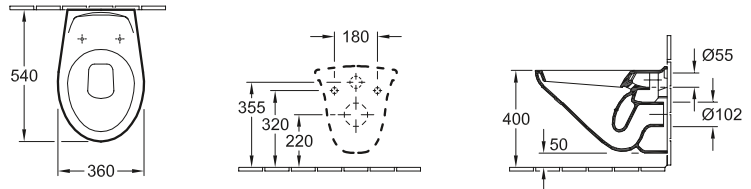

Closets & Bidets

DIEPSPOELCLOSET 0.NOVO

START

Modelnummer

7682 10 | 360 x 540 mm

Accessories

closetzitting