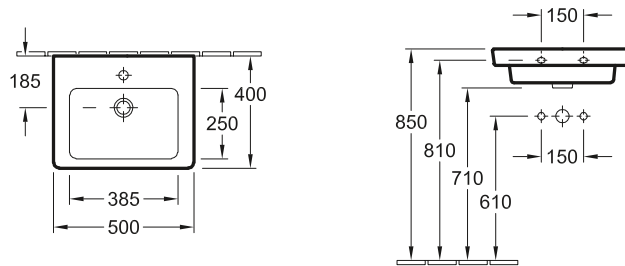

Fontein Subway 2.0

Modelnummer	
7315 5G	500 x 400 mm

geschikt voor 1-gat armatuur, kraangat doorgestoken, met overloop, onderkant geslepen

DESIGN