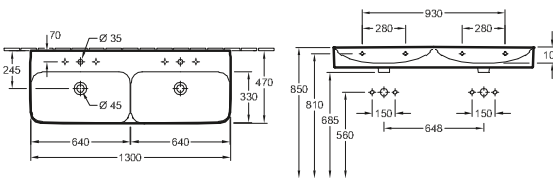

DUBBELE WASTAFEL FINION

Modelnummer

4139 D5	1300 x 470 mm
4139 DK	1300 x 470 mm, onderkant geslepen

geschikt voor 2-3-gat armaturen, middelste kraangaten doorgestoken, met overloop