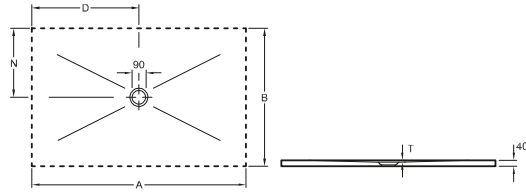

Modelnummer		A	B	D	N	T
6232 34	1500 x 900 x 40 mm	1500	900	750	450	12

verkrijgbaar in 20 stijlvolle ViPrint decors

07

Ligbaden

Ligbaden

LIGBAD ANTHEUS

Modelnummer		A	B	D	M
UBQ155ANH7F400V	1550 x 750 mm	1550	750	1100	850
UBQ175ANH7F400V	1750 x 800 mm	1750	800	1270	1050