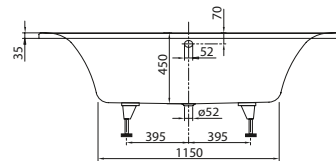

LIGBAD SUBWAY

Modelnummer

UBA190SUB6V	1900 x 800 mm

Accessories

verlengde afvoer- en overloopcombinatie, buisonderbreker, Multiplex Trio