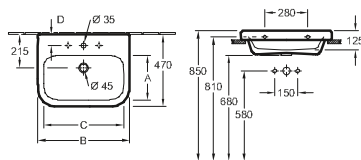

geschikt voor 3-gats armatuur, middelste kraangat doorgestoken, met overloop

Accessories

zuil, sifonkap

Wastafels

WASTAFEL ARCHITECTURA

Modelnummer		A	B	C	D	K	L
4188 5G	550 x 470 mm	300	550	480	70	300	480
4188 6G	600 x 470 mm	295	600	535	70	295	535
4188 KG	650 x 470 mm	295	650	575	65	295	575