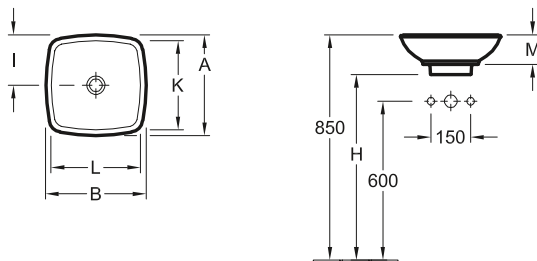

DESIGN

OPZETWASTAFEL LOOP & FRIENDS

Modelnummer	
5154 00	585 x 380 mm

voor wanduitloop armatuur resp. armatuur met verhoogde voet, zonder kraangatbank, met overloop

Wastafels

DESIGN

OPZETWASTAFEL LOOP & FRIENDS