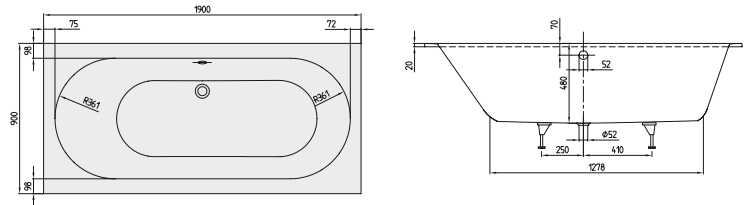

Ligbaden

DESIGN

LIGBAD OBERON

Modelnummer

UBQ1990BE2V	1900 x 900 mm

Accessories

verlengde afvoer- en overloopcombinatie, buisonderbreker, Multiplex Trio

DESIGN