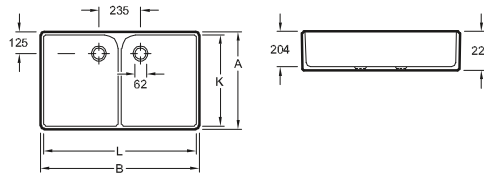

Speciale artikelen

START

DUBBELE SPOELBAK O.NOVO

Modelnummer		A	B	K	L
6331 00	795 x 220 x 500 mm	500	795	465	760
6332 00	895 x 220 x 550 mm	550	895	515	860

met overloop

START