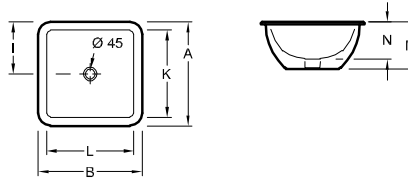

Wastafels

DESIGN

ONDERBOUWWASTAFEL LOOP & FRIENDS

Modelnummer		A	B	I	K	L	M	N
6162 10	340 x 340 mm	405	405	200	340	340	180	135
6162 20	380 x 380 mm	450	450	225	380	380	205	160

zonder kraangatbank, met overloop, buitenkant geglaazuurd

PREMIUM