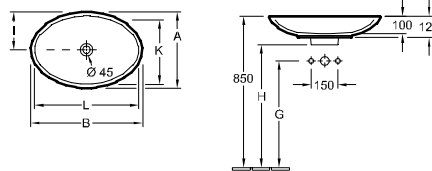

OPZETWASTAFEL LOOP & FRIENDS

Modelnummer		A	B	G	H	I	K	L
5151 00	585 x 380 mm	380	585	580	700	190	340	545
5151 10	630 x 430 mm	430	630	570	690	215	390	590

voor wanduitloop armatuur resp. armatuur met verhoogde voet, zonder kraangatbank, met overloop

DESIGN