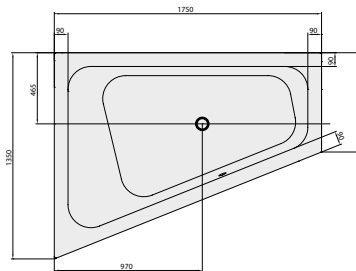

LIGBAD LOOP & FRIENDS

Modelnummer

UBA175LFS9LIV	1750 x 1350 mm, linker uitvoering, met hoekige binnenvorm

UBA175LF09LIV	1750 x 1350 mm, linker uitvoering, met ovale binnenvorm

linker en rechter uitvoering verkrijgbaar, met hoekige of ovale binnenvorm

Accessories

verlengde afvoer- en overloopcombinatie, buisonderbreker, Multiplex Trio