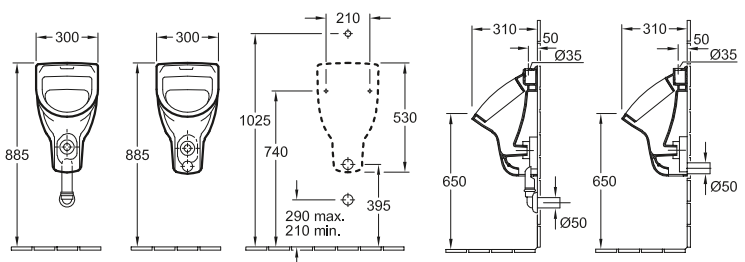

URINOIR O.NOVO

Modelnummer

7526 00 | 300 x 530 x 310 mm