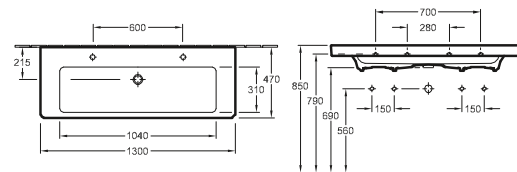

MEUBELWASTAFEL SUBWAY 2.0

Modelnummer

7176 D2 | 1300 x 470 mm

geschikt voor 2 1-gat armaturen, kraangaten doorgestoken, met overloop