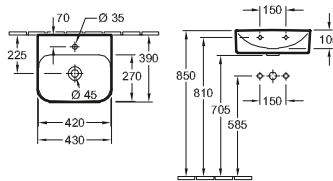

Fontein FINION

Modelnummer

4364 43	430 x 390 mm
4364 4L	430 x 390 mm, onderkant geslepen

geschikt voor 1-gat armatuur, kraangat doorgestoken, zonder overloop

DESIGN