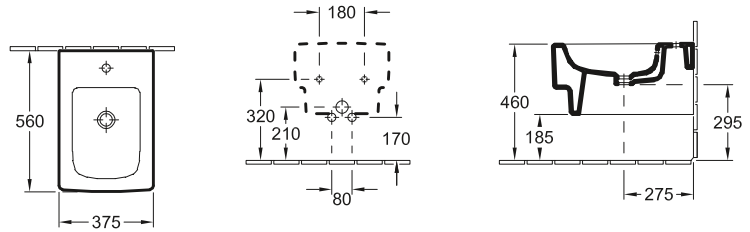

Closets & Bidets

PREMIUM

BIDET MEMENTO

Modelnummer

5428 00 | 375 x 560 mm

geschikt voor 1-gat armatuur, kraangat doorgestoken, met overloop

START