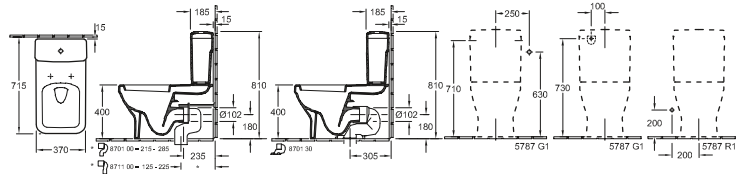

Closets & Bidets

PLUS

DIEPSPOELCLOSET VOOR COMBINATIE ARCHITECTURA

Modelnummer

5687 10 | 370 x 700 mm

Accessories

closetzitting, closetzitting SlimSeat, reservoir

PLUS