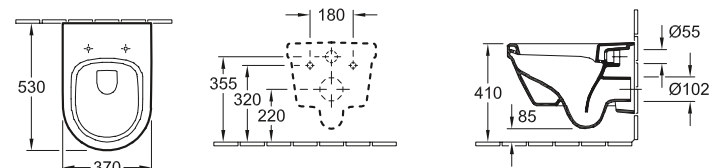

DIEPSPOELCLOSET ARCHITECTURA

Modelnummer

5684 10 370 x 530 mm

Accessories

closetzitting, closetzitting SlimSeat, ringzitting