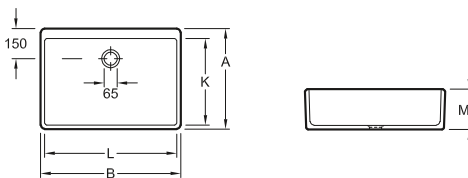

zonder overloop

Speciale artikelen

START

DUBBELE SPOELBAK O.NOVO

Modelnummer		A	B	K	L
6331 00	795 x 220 x 500 mm	500	795	465	760
6332 00	895 x 220 x 550 mm	550	895	515	860

met overloop

START

KEUKENSPOELBAK O.NOVO