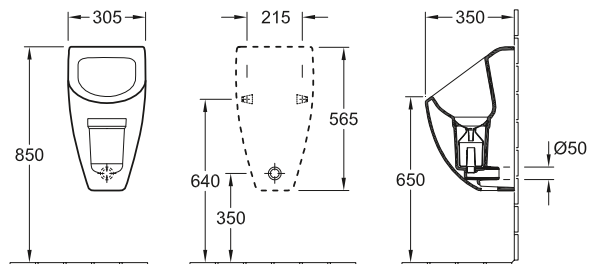

AQUAZERO URINOIR SUBWAY

DESIGN

Modelnummer

7517 00

305 x 565 x 350 mm