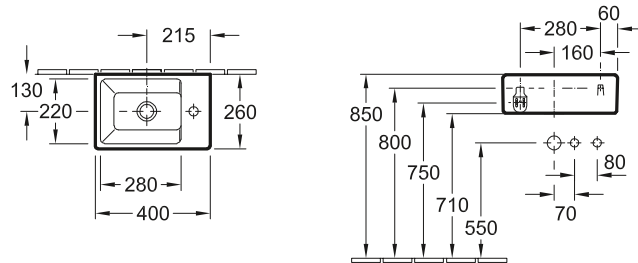

Wastafels

Fontein Memento

Modelnummer

5333 41 400 x 260 mm

5333 4G 400 x 260 mm, onderkant geslepen

geschikt voor 1-gat armatuur, kraangat doorgestoken, zonder overloop