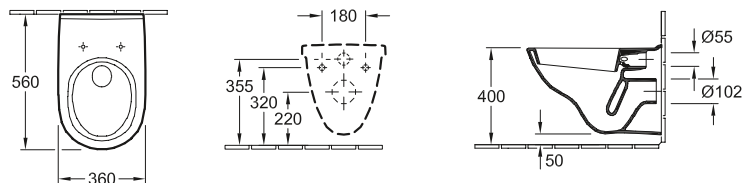

DIEPSPOELCLOSET 0.NOVO

Modelnummer

5660 10 | 360 x 560 mm

Accessories

closetzitting