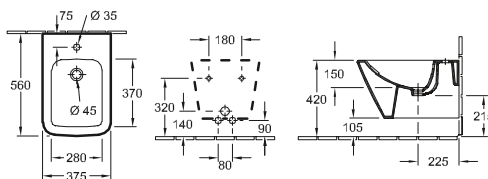

DESIGN

BIDET AVENTO

Modelnummer

5405 00 | 370 x 530 mm

geschikt voor 1-gat armatuur, kraangat doorgestoken, met overloop

PREMIUM

BIDET FINION

Modelnummer