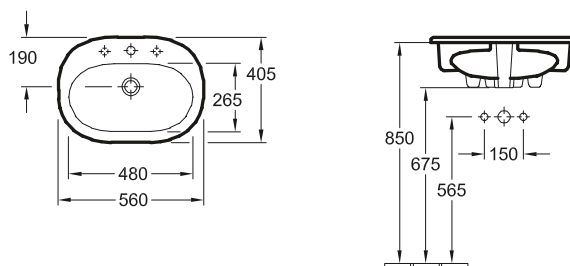

INBOUWWASTAFEL O.NOVO

Modelnummer	
4161 56	560 x 405 mm

geschikt voor 3-gats armatuur, middelste kraangat doorgestoken, met overloop