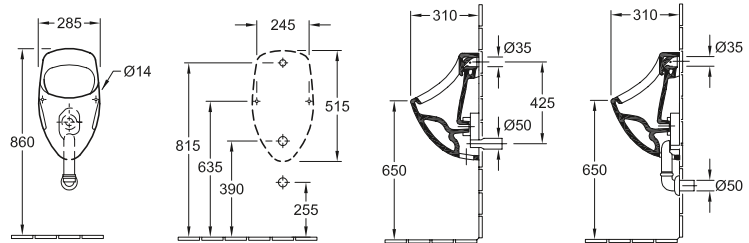

START

Modelnummer

7502 00	360 x 590 x 360 mm
7503 00	360 x 610 x 360 mm
7504 00	360 x 590 x 360 mm

Urinoirs

START

URINOIR 0.NOVO

Modelnummer

7507 00 | 285 x 515 x 310 mm