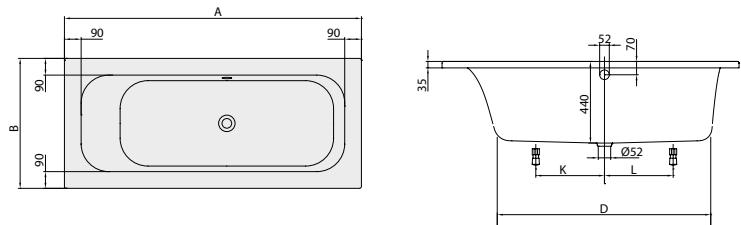

Accessories

verlengde afvoer- en overloopcombinatie, buisonderbreker, Multiplex Trio

Ligbaden

DESIGN

LIGBAD LOOP & FRIENDS

Modelnummer		A	B	D	K	L
UBA167LFS2V	1600 x 700 mm	1600	700	1150	370	370
UBA177LFS2V	1700 x 700 mm	1700	700	1200	390	390
UBA170LFS2V	1700 x 750 mm	1700	750	1200	390	390
UBA180LFS2V	1800 x 800 mm	1800	800	1200	350	350
UBA199LFS2V	1900 x 900 mm	1900	900	1200	400	400