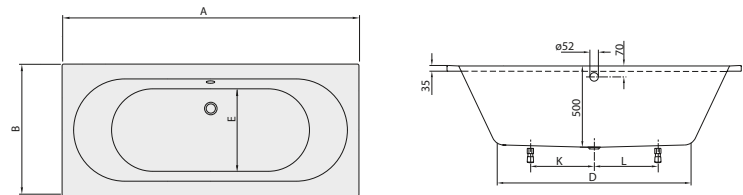

LIGBAD 0.NOVO

START

Modelnummer		A	B	D	E	K	L
UBA180CAS2V	1800 x 800 mm	1795	795	1190	400	390	390
UBA190CAS2V	1900 x 900 mm	1900	900	1290	500	400	400

Duo

Accessories

verlengde afvoer- en overloopcombinatie, buisonderbreker, Multiplex Trio