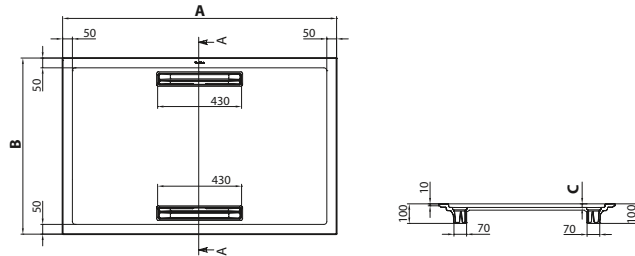

kwartrond

DOUCHEBAK SQUARO

PREMIUM

Modelnummer		A	B	C
UDQ0910SQR1V	900 x 900 mm	900	900	18
UDQ1010SQR1V	1000 x 1000 mm	1000	1000	18

vierkant, SuperFlat

Douchevloeren

DOUCHEBAK SQUARO

Modelnummer		A	B	C
UDQ1490SQR2V	1400 x 900 mm	1400	900	18
UDQ1690SQR2V	1600 x 900 mm	1600	900	18
UDQ1780SQR2V	1700 x 800 mm	1700	800	18
UDQ1890SQR2V	1800 x 900 mm	1800	900	18