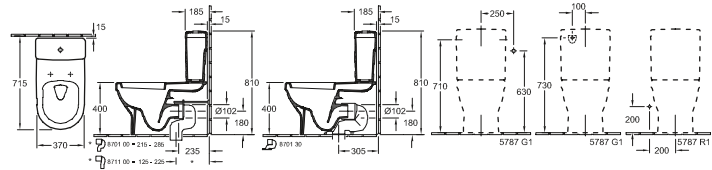

DIEPSPOELCLOSET VOOR COMBINATIE ARCHITECTURA

Modelnummer

5686 10 | 370 x 700 mm

Accessories

closetzitting, closetzitting SlimSeat, reservoir