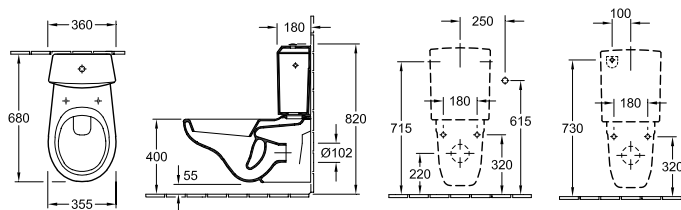

DIEPSPOELCLOSET VOOR COMBINATIE 0.NOVO

Modelnummer

6623 10 | 355 x 680 mm

Accessories

closetzitting, reservoir

START