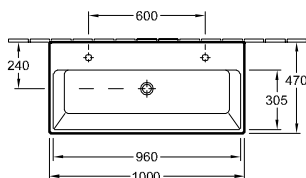

Wastafels

PREMIUM

WASTAFEL MEMENTO

Modelnummer

5133 A4	1000 x 470 mm, geschikt voor 2 1-gat armaturen, kraangaten doorgestoken
5133 A5	1000 x 470 mm, geschikt voor 3-gats armatuur, middelste kraangang doorgestoken met overloop

PREMIUM