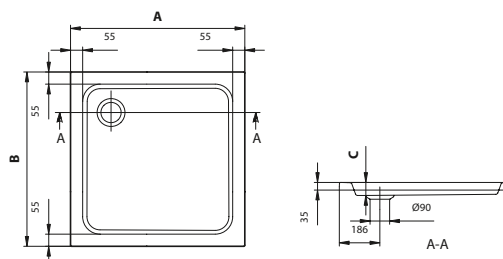

START DOUCHEBAK O.NOVO

Modelnummer		A	B	C
UDA0806DEN1V	800 x 800 mm	800	800	60
UDA0906DEN1V	900 x 900 mm	900	900	60
UDA1006DEN1V	1000 x 1000 mm	1000	1000	60

vierkant