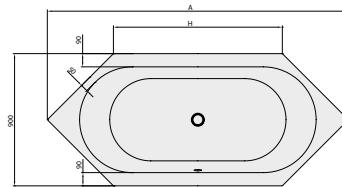

LIGBAD LOOP & FRIENDS

Modelnummer

		A	D	H
UBA199LF06V	1900 x 900 mm	1900	1150	1000
UBA205LF06V	2050 x 900 mm	2050	1200	1150

Duo, met ovale binnenvorm

Accessories

verlengde afvoer- en overloopcombinatie, buisonderbreker, Multiplex Trio