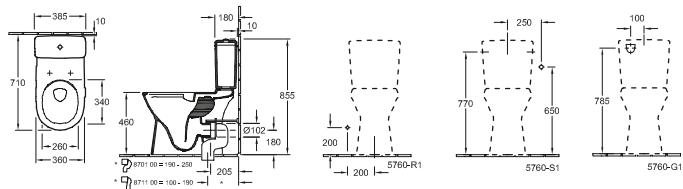

DIEPSPOELCLOSET VOOR COMBINATIE ZONDER SPOELRAND VITA O.NOVO VITA

START

Modelnummer

4620 R0 | 360 x 710 mm

Accessories

closetzitting, closetzitting Vita, reservoir