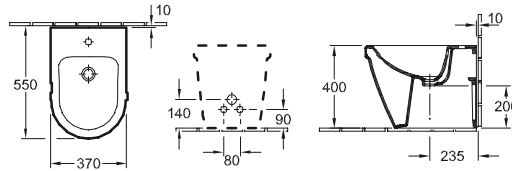

Closets & Bidets

PLUS

BIDET ARCHITECTURA

Modelnummer

4486 00 | 370 x 550 mm

geschikt voor 1-gat armatuur, kraangat doorgestoken, met overloop

DESIGN