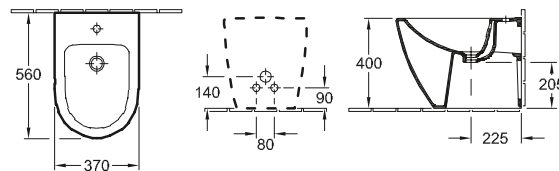

BIDET SUBWAY 2.0

Modelnummer

5401 00	370 x 560 mm

geschikt voor 3-gats armatuur, middelste kraangat doorgestoken, met overloop

DESIGN