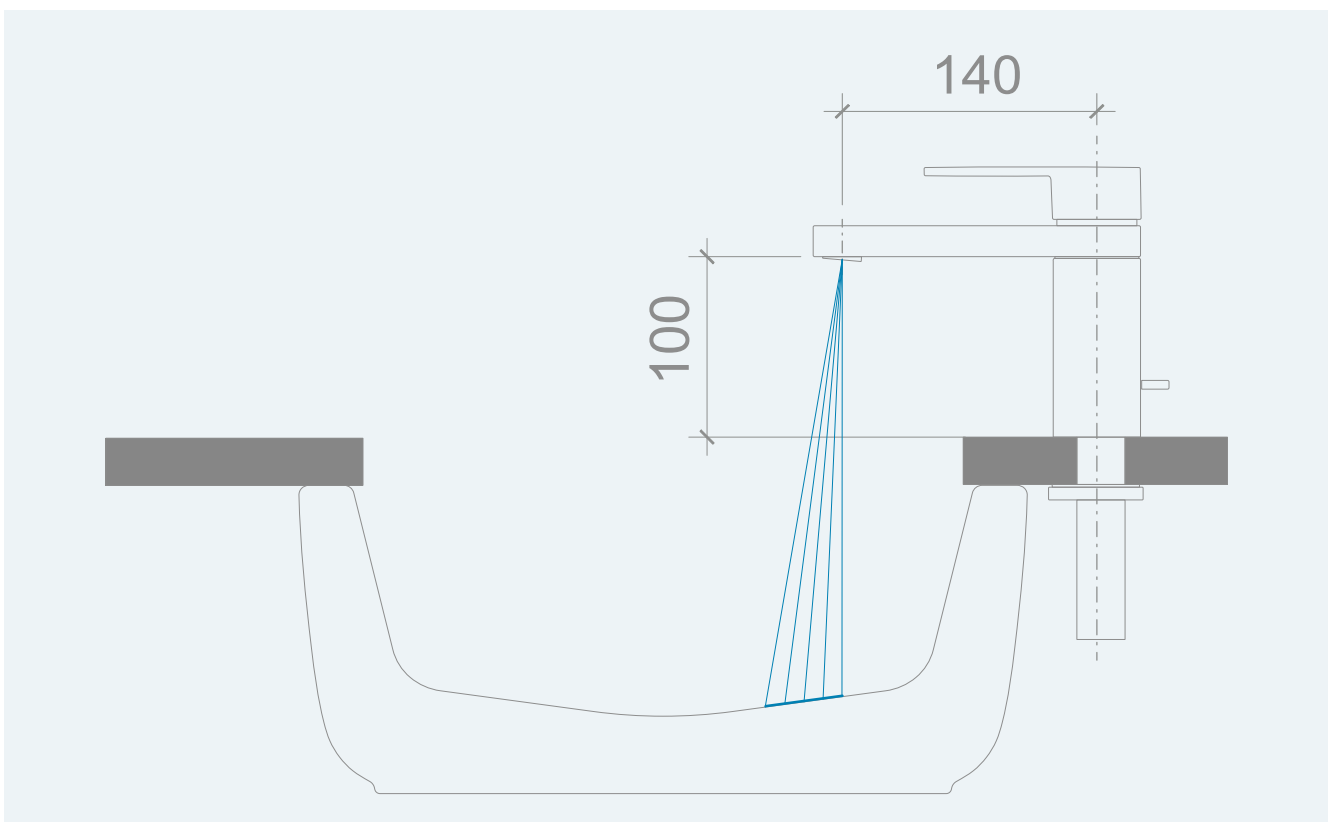

Onderbouwwastafel met eengreeps-wastafelmengkraan.

Wandwastafel met eengreeps-wastafelmengkraan.

Hoogte, sprong en reflectiehoek van de kraan hebben invloed op de plek waar de waterstraal in de waskom neerkomt – idealiter net vóór of achter de afvoerplug. In principe geldt: hoe vlakker de waskom, hoe hoger het risico van spatten.