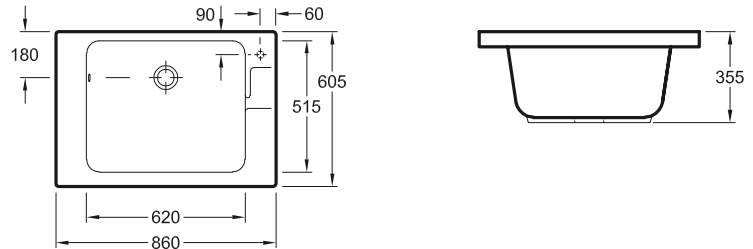

WASTOBBE O.NOVO

START

Modelnummer

6922 10	860 x 355 x 605 mm

kraangat rechts voorgestoken, overloop links