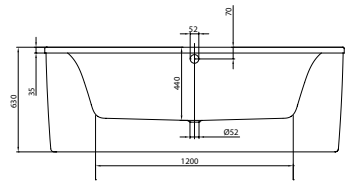

LIGBAD LOOP & FRIENDS

Modelnummer

UBA180LF07PDV | 1800 x 800 mm

Duo, vrijstaand, incl. paneel in badkleur (acryl), incl. afvoer-/overloop chrom, met ovale buiten- en binnenvorm, ook verkrijgbaar als Colour on Demand met kleurrijke ombouw in meer dan 200 kleuren

Accessories

buisonderbreker, Multiplex Trio