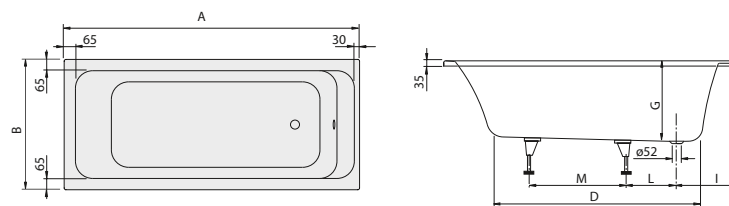

LIGBAD ARCHITECTURA

Modelnummer		A	B	D	G	I	L	M
UBA147ARA2V	1400 x 700 mm	1400	700	966	460	338	170	500
UBA157ARA2V	1500 x 700 mm	1495	700	1066	460	338	170	550
UBA167ARA2V	1600 x 700 mm	1600	700	1150	460	348	170	610
UBA177ARA2V	1700 x 700 mm	1695	700	1171	480	368	180	640
UBA170ARA2V	1700 x 750 mm	1695	750	1171	480	368	180	640

Accessories

verlengde afvoer- en overloopcombinatie, buisonderbreker, Multiplex Trio