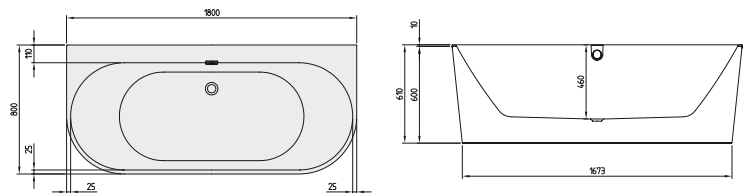

LIGBAD OBERON 2.0

Modelnummer

UBQ1800BR9CD00V	1800 x 800 mm, wandmodel-bad, incl. los paneel in badkleur (Quaryl®), ook verkrijgbaar als Colour on Demand met kleurrijke ombouw in meer dan 200 kleuren
UBQ1700BR2DV	1700 x 750 mm
UBQ1800BR2DV	1800 x 800 mm

Accessories

buisonderbreker, watertoevoer