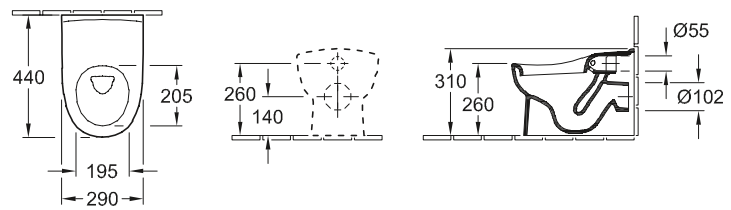

Modelnummer

4690 R0	320 x 520 mm
---------	--------------

Accessories

kinderclosetzitting

DIEPSPOELCLOSET VOOR KLEINE KINDEREN O.NOVO KIDS

START

Modelnummer

4691 10	290 x 440 mm
---------	--------------