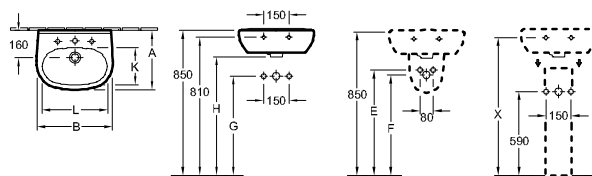

zonder kraangatbank, met overloop

Fontein Compact O.NOVO

START

Modelnummer		A	B	E	F	G	H	K	L	O	P
5360 45	450 x 350 mm	350	450	625	595	575	695	220	390	625	575
5360 50	500 x 400 mm	400	500	620	590	570	690	260	430	620	570