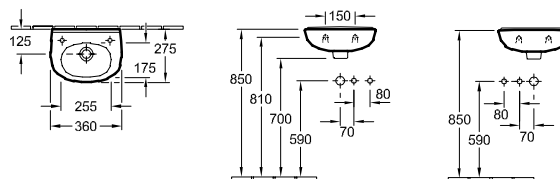

Fontein Compact O.NOVO

START

Modelnummer	
5360 36	360 x 275 mm

geschikt voor 1-gat armatuur, kraangaten aan de zijkant voorgestoken, met overloop