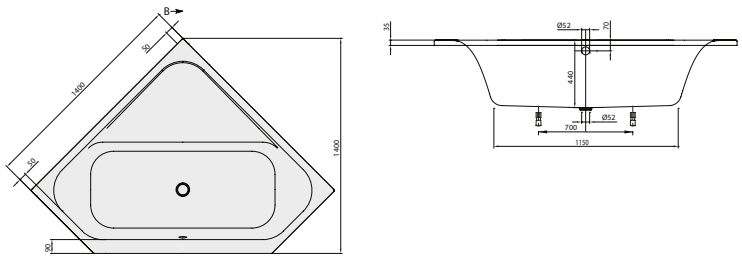

LIGBAD LOOP & FRIENDS

Modelnummer

UBA140LFS3V 1400 x 1400 mm

Duo, met hoekige binnenvorm

Accessories

verlengde afvoer- en overloopcombinatie, buisonderbreker, Multiplex Trio