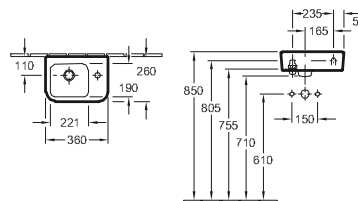

FONTEIN ARCHITECTURA

PLUS

Modelnummer

4373 36 | 360 x 260 mm

geschikt voor 1-gat armatuur, kraangat rechts doorgestoken, met overloop