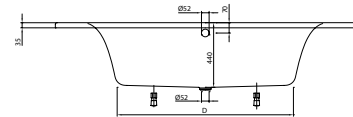

LIGBAD LOOP & FRIENDS

Modelnummer

		A	D	H
UBA199LF06V	1900 x 900 mm	1900	1150	1000
UBA205LF06V	2050 x 900 mm	2050	1200	1150

Duo, met ovale binnenvorm

Accessories

verlengde afvoer- en overloopcombinatie, buisonderbreker, Multiplex Trio