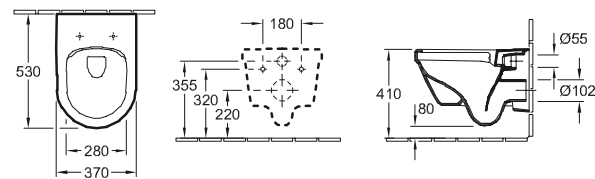

DIEPSPOELCLOSET ZONDER SPOELRAND ARCHITECTURA

Modelnummer

5684 R0 370 x 530 mm

Accessories

closetzitting, closetzitting SlimSeat, ringzitting

PLUS