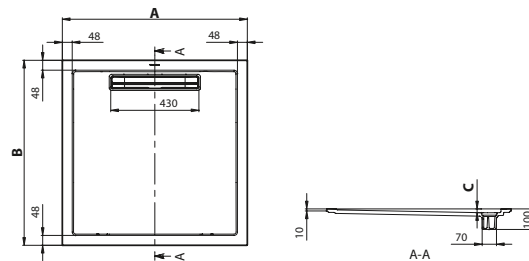

kwartrond

DOUCHEBAK SQUARO

PREMIUM

Modelnummer		A	B	C
UDQ0910SQR1V	900 x 900 mm	900	900	18
UDQ1010SQR1V	1000 x 1000 mm	1000	1000	18

vierkant, SuperFlat

Douchevloeren

DOUCHEBAK SQUARO

Modelnummer		A	B	C
UDQ1490SQR2V	1400 x 900 mm	1400	900	18
UDQ1690SQR2V	1600 x 900 mm	1600	900	18
UDQ1780SQR2V	1700 x 800 mm	1700	800	18
UDQ1890SQR2V	1800 x 900 mm	1800	900	18