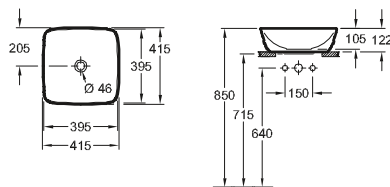

Wastafels

PREMIUM

OPZETWASTAFEL ARTIS

Modelnummer

4178 41 410 x 410 mm

voor wanduitloop armatuur resp. armatuur met verhoogde voet, zonder kraangatbank, zonder overloop

DESIGN