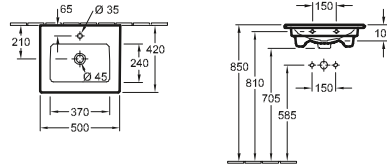

Wastafels

DESIGN

FORTEIN VENTICELLO

Modelnummer

4124 50

500 x 420 mm

geschikt voor 1-gat armatuur, kraangat doorgestoken, met overloop