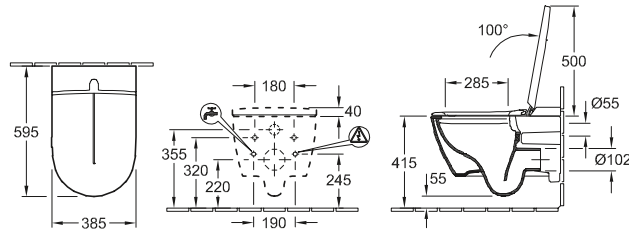

Closets & Bidets

DESIGN

DOUCHETOILET, DIEPSPOELCLOSET ZONDER SPOELRAND VICLEAN

Modelnummer

VOE1 00 385 x 595 mm

ViClean-I 100 douche-wc, 385 x 595 x 400 mm, 220-240 V AC / 50 Hz, afstandsbediening, zitting met deksel