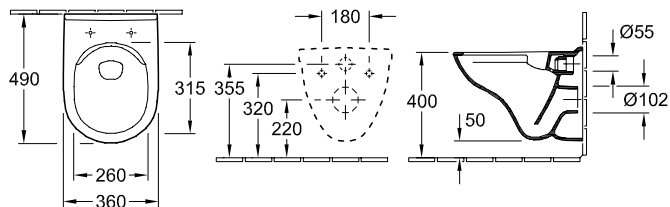

Closets & Bidets

DIEPSPOELCLOSET COMPACT, ZONDER SPOELRAND O.NOVO

START

Modelnummer

5688 R0	360 x 490 mm

Accessories

closetzitting