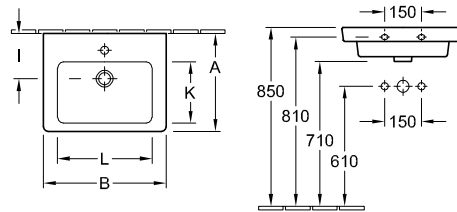

Wastafels

DESIGN

Fontein Subway 2.0

Modelnummer		A	B	I	K	L
7315 F0	500 x 400 mm	400	500	185	250	385
7315 F5	450 x 370 mm	370	450	180	230	350

geschikt voor 1-gat armatuur, kraangat doorgestoken, met overloop

DESIGN