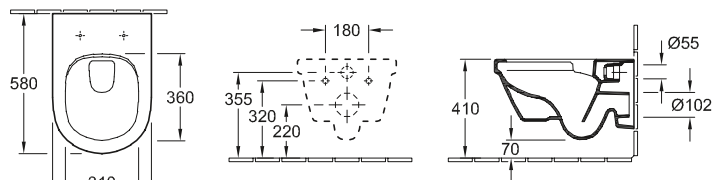

DIEPSPOELCLOSET XL, ZONDER SPOELRAND ARCHITECTURA

Modelnummer

4688 R0 | 410 x 580 mm

Accessories

closetzitting