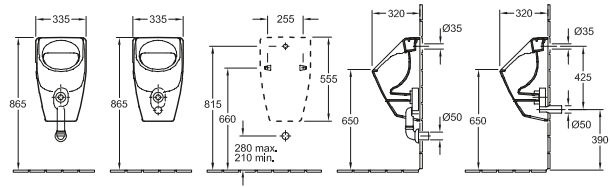

Urinoirs

URINOIR O.NOVO

START

Modelnummer

7524 00

335 x 560 x 320 mm