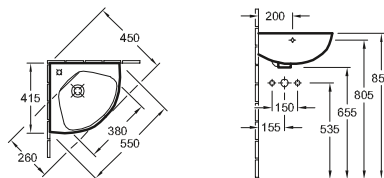

START HOEK-FONTEIN COMPACT O.NOVO

Modelnummer

7327 40

415 mm zijlengte

geschikt voor 1-gat armatuur, kraangat doorgestoken, met overloop