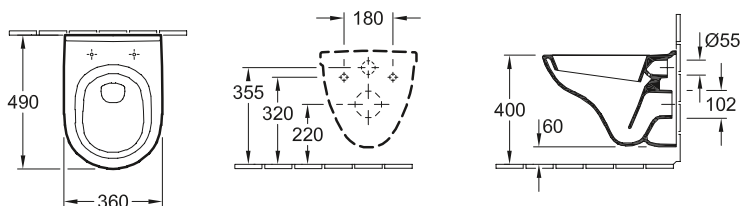

DIEPSPOELCLOSET COMPACT, ZONDER SPOELRAND O.NOVO

START

Modelnummer

5688 R0	360 x 490 mm
---------	--------------

Accessories

closetzitting

DIEPSPOELCLOSET COMPACT O.NOVO

START