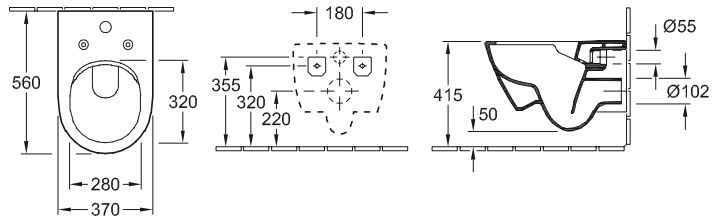

Closets & Bidets

DESIGN

DIEPSPOELCLOSET ZONDER SPOELRAND SUBWAY 2.0

Modelnummer

5614 A1 | 370 x 560 mm

incl. ViFresh-technologie

Accessories

closetzitting, closetzitting SlimSeat, ringzitting

DESIGN