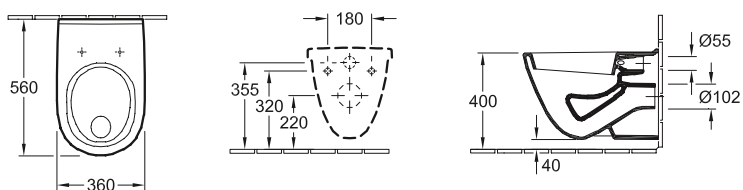

Modelnummer

5688 10	360 x 490 mm
---------	--------------

Accessories

closetzitting

VLAKSPOELCLOSET O.NOVO

START

Modelnummer

5662 10	360 x 560 mm
---------	--------------