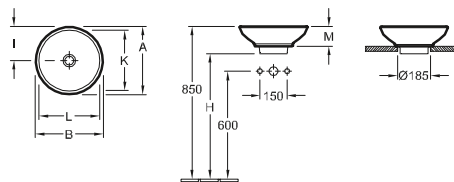

PREMIUM

Fontein FINION

Modelnummer

4364 43	430 x 390 mm
4364 4L	430 x 390 mm, onderkant geslepen

geschikt voor 1-gat armatuur, kraangat doorgestoken, zonder overloop

DESIGN

OPZETWASTAFEL LOOP & FRIENDS

Modelnummer