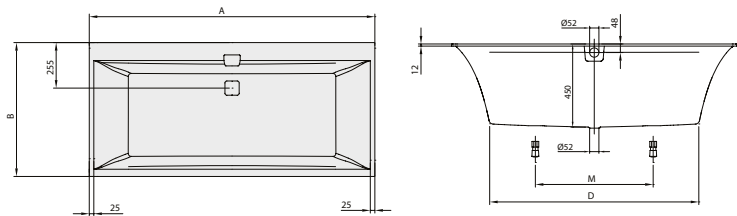

Duo

Accessories

verlengde afvoer- en overloopcombinatie, buisonderbreker, Multiplex Trio

Ligbaden

LIGBAD SQUARO EDGE 12

Modelnummer		A	B	D	M
UBQ160SQE2DV	1600 x 750 mm	1600	750	1150	660
UBQ170SQE2DV	1700 x 750 mm	1700	750	1200	720
UBQ180SQE2DV	1800 x 800 mm	1800	800	1200	720
UBQ190SQE2DV	1900 x 900 mm	1900	900	1250	820