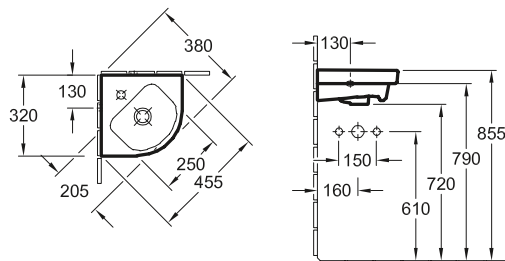

Wastafels

DESIGN

HOEK-FONTEIN SUBWAY 2.0

Modelnummer

7319 45

320 mm zijlengte

geschikt voor 1-gat armatuur, kraangat doorgestoken, met overloop

DESIGN