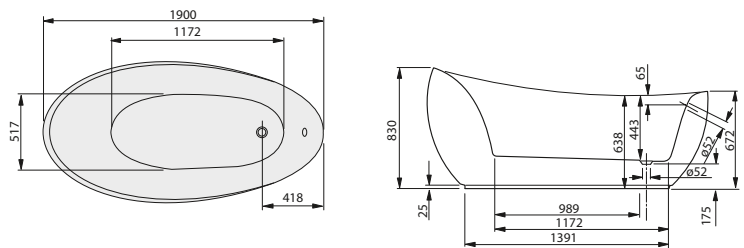

LIGBAD AVEO NEW GENERATION

Modelnummer

UBQ194AVE9W1V	1900 x 950 mm

vrijstaand, naadloos, incl. voorgemonteerde afvoer en overloop (verchromd), ook verkrijgbaar als Colour on Demand met kleurrijke ombouw in meer dan 200 kleuren

Accessories

buisonderbreker