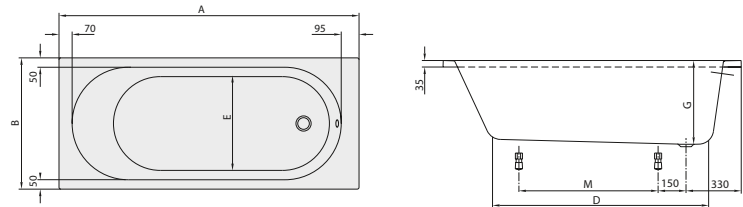

Ligbaden

LIGBAD 0.NOVO

START

Modelnummer		A	B	D	E	G	M
UBA160CAS2V	1600 x 700 mm	1600	700	1180	380	450	748
UBA177CAS2V	1700 x 700 mm	1695	700	1200	400	450	815
UBA170CAS2V	1700 x 750 mm	1695	750	1200	450	470	806

Solo

Accessories

verlengde afvoer- en overloopcombinatie, buisonderbreker, Multiplex Trio