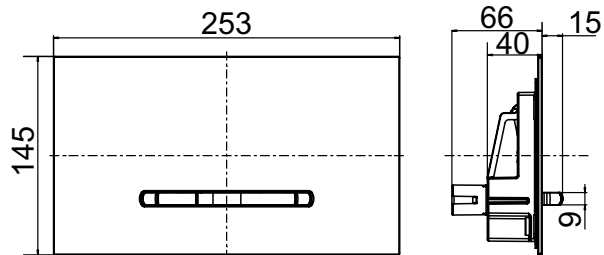

Speciale artikelen

WC-BEDIENINGSPLAAT VICONNECT

Modelnummer

9221 60	253 x 145 x 20 mm
9221 80	253 x 145 x 20 mm
9221 69	253 x 145 x 20 mm
9221 61	253 x 145 x 20 mm