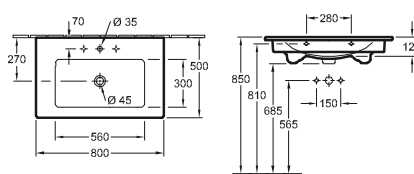

MEUBELWASTAFEL VENTICELLO

Modelnummer

4104 8L	800 x 500 mm geschikt voor 3-gats armatuur, middelste kraangat doorgestoken, met overloop