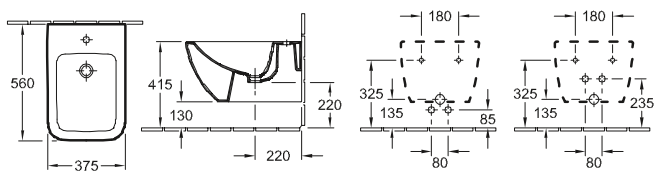

BIDET VENTICELLO

Modelnummer

4411 00	375 x 560 mm, geschikt voor 1-gat armatuur, kraangat doorgestoken
4412 00	375 x 560 mm, geschikt voor 3-gats armatuur, middelste kraangat doorgestoken

met overloop