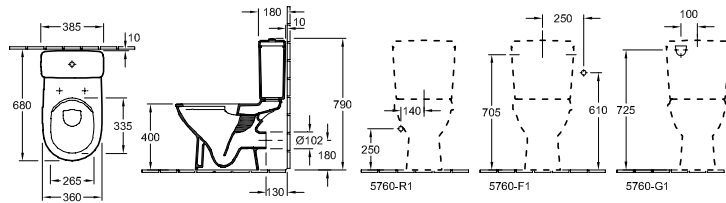

START

Modelnummer

5658 10	360 x 640 mm
---------	--------------

Accessories

closetzitting, reservoir

DIEPSPOELCLOSET VOOR COMBINATIE ZONDER SPOELRAND O.NOVO

START

Modelnummer