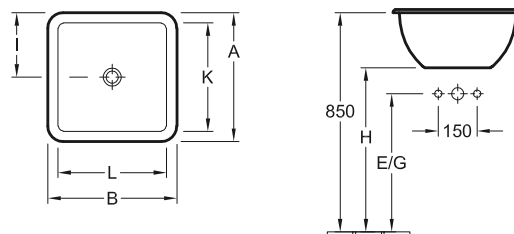

INBOUWWASTAFEL LOOP & FRIENDS

Modelnummer		A	B	E	G	H	I	K	L
6156 10	405 x 405 mm	405	405	560	560	680	200	340	340
6156 20	450 x 450 mm	450	450	535	535	655	225	380	380

zonder kraangatbank, met overloop, buitenkant geglaazuurd