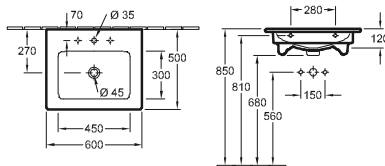

Wastafels

DESIGN

WASTAFEL VENTICELLO

Modelnummer

4124 60	600 x 500 mm

4124 65	650 x 500 mm

geschikt voor 3-gats armatuur, middelste kraangat doorgestoken, met overloop

DESIGN