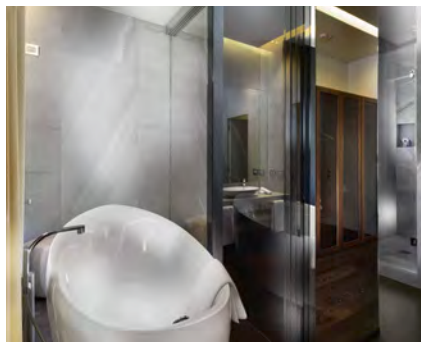

7 Stars Galleria Boutique-Hotel, Milaan

De geest van de moderne tijd in een historisch architectonisch meesterwerk

Het 7 Stars Galleria in de wereldberoemde Galleria Vittorio Emanuele II werd gerealiseerd door de architect Massimo Magaldi en wordt beschouwd als 's werelds eerste zevensterrenhotel. Vrijwel alle gastenkamers en suites beschikken over grote ramen en balkons en bieden een rechtstreeks uitzicht op de koepels, de historische fresco's en de indrukwekkende mozaïekvloeren van de Galleria. Met sobere kleuren, materialen, ingebouwde elementen en tot het wezenlijke gereduceerde meubelen creëerde Magaldi in de gastenkamers en suites een sfeer van rust en comfort, die aansluit bij de spiritualiteit van het historische gebouw. De minimalistische wastafels uit de Loop&Friends collectie en een Aveo New Generation vrijstaand bad in de badkamer en de wellnessruimtes creëren in het bijzonder een luxueuze esthetiek met verfijnde elegantie.

Projectnaam:	7 Stars Galleria
Plaats:	Milaan, Italië
Oplevering:	2015
Opdrachtgever:	Prada Costruzioni Srl
Architect:	Massimo Magaldi Architetto
Producten:	Artis wastafels Aveo New Generation baden Loop&Friends wastafels Subway 2.0 wastafels, DirectFlush wc's, closetzittingen en bidets