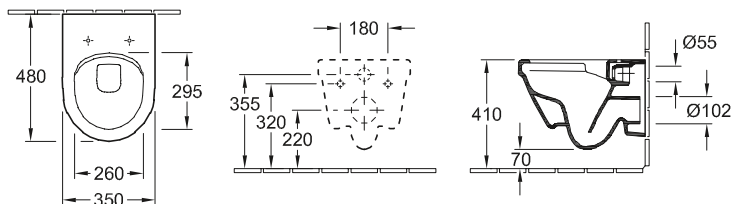

DIEPSPOELCLOSET COMPACT, ZONDER SPOELRAND ARCHITECTURA

Modelnummer

4687 R0 | 350 x 480 mm

Accessories

closetzitting compact