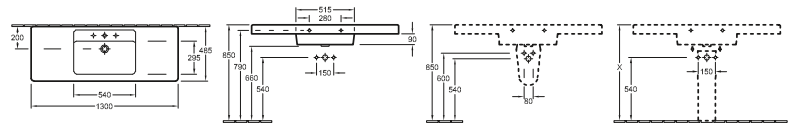

Wastafels

MEUBELWASTAFEL ARCHITECTURA

Modelnummer

6118 13	1300 x 485 mm

geschikt voor 3-gats armatuur, middelste kraangat doorgestoken, met overloop

Accessories

zuil, sifonkap