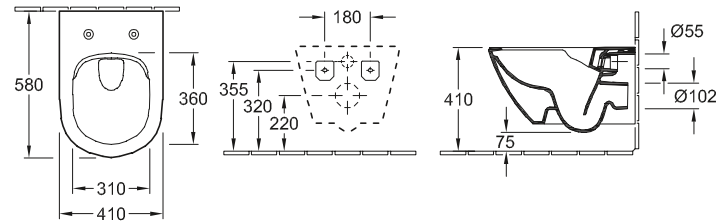

5606 10	355 x 480 mm
---------	--------------

Accessories

closetzitting compact

DESIGN

DIEPSPOELCLOSET COMFORT, ZONDER SPOELRAND SUBWAY 2.0

Modelnummer

4609 R0	410 x 580 mm
---------	--------------

Accessories