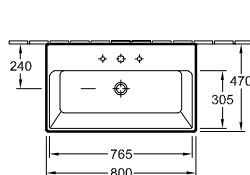

WASTAFEL MEMENTO

Modelnummer

5133 85	800 x 470 mm
5133 8L	800 x 470 mm, onderkant geslepen geschikt voor 3-gats armatuur, middelste kraangang doorgestoken, met overloop