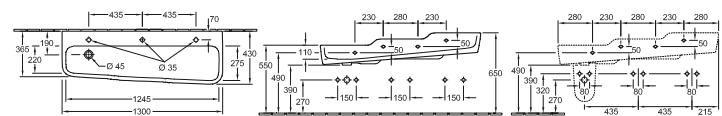

SERIEWASTAFEL O.NOVO KIDS

Modelnummer	
4A08 13	1300 x 430 mm

geschikt voor 3-gats armatuur, 3 kraangaten doorgestoken, zonder overloop

Accessories

sifonkap