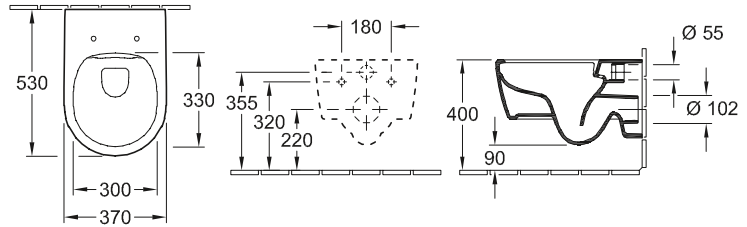

5649 R0 | 370 x 700 mm

Accessories

closetzitting Vita, ringzitting

Closets & Bidets

DESIGN

COMBI-PACK AVENTO

Modelnummer

5656 HR