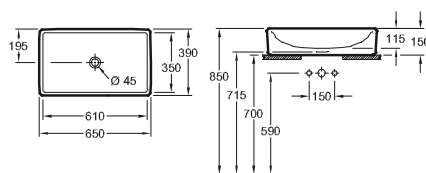

PREMIUM

MEUBELWASTAFEL ANTHEUS

Modelnummer

4A10 C5 1200 x 540 mm

4A09 A5 1000 x 540 mm

geschikt voor 3-gats armatuur, middelste kraangat doorgestoken, met overloop

PREMIUM

OPZETWASTAFEL ANTHEUS