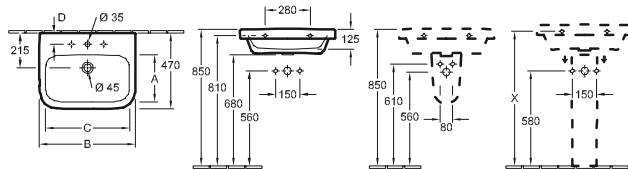

WASTAFEL ARCHITECTURA

Modelnummer

Modelnummer		A	B	C	D	K	L
4188 55	550 x 470 mm	300	550	480	70	300	480
4188 60	600 x 470 mm	295	600	535	70	295	535
4188 65	650 x 470 mm	295	650	575	65	295	575

geschikt voor 3-gats armatuur, middelste kraangat doorgestoken, met overloop

Accessories

zuil, sifonkap