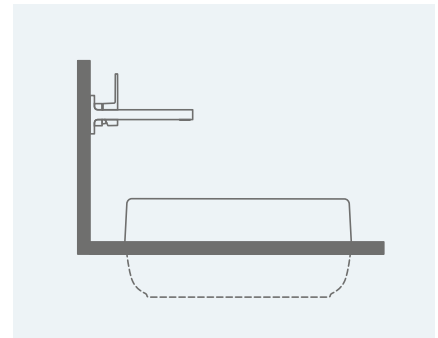

Planningszekerheid

Advies op maat van Villeroy & Boch

Welke kraan werkt op welke wasbak zonder dat er sprake is van spatwater? Bij Villeroy & Boch vinden architecten snel een combinatie op maat en kunnen er zo al in de planningsfase voor zorgen dat het systeem perfect werkt. Want Villeroy & Boch heeft zijn kranen en de meest gangbare producten van andere fabrikanten getest op de Villeroy & Boch wastafels. De resultaten van deze uitgebreide praktijktest maken een vakkundige keuze en beslissing heel eenvoudig – altijd en overal.

Installatievarianten van wastafel en kraan:

Opzetwastafel voor kraan met verhoogde standpijp.

Inbouwwastafel met eengreeps-wastafelmengkraan.

Inbouwwastafel voor wanduitloopkraan.

Voorbouwwastafel voor kraan met eengreeps-wastafelmengkraan.