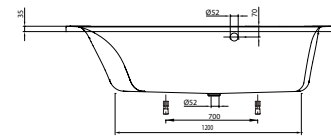

LIGBAD LOOP & FRIENDS

Modelnummer

UBA175LFS9LIV	1750 x 1350 mm, linker uitvoering, met hoekige binnenvorm

UBA175LF09LIV	1750 x 1350 mm, linker uitvoering, met ovale binnenvorm

linker en rechter uitvoering verkrijgbaar, met hoekige of ovale binnenvorm

Accessories

verlengde afvoer- en overloopcombinatie, buisonderbreker, Multiplex Trio