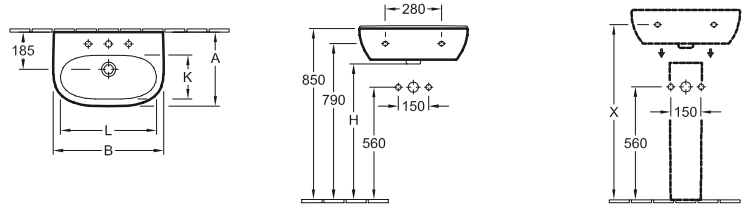

Wastafels

START

WASTAFEL COMPACT O.NOVO

Modelnummer		A	B	H	K	L
5166 55	550 x 370 mm	370	550	675	220	480

geschikt voor 3-gats armatuur, middelste kraangat doorgestoken, met overloop

Accessories

zuil

START