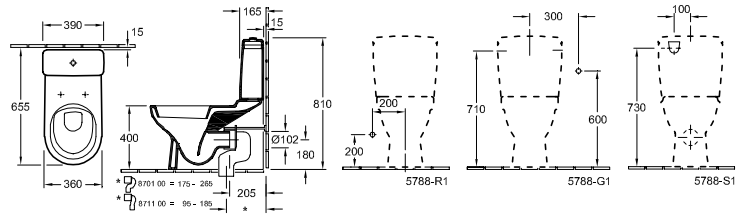

Closets & Bidets

DIEPSPOELCLOSET VOOR COMBINATIE O.NOVO

START

Modelnummer

5658 10	360 x 640 mm

Accessories

closetzitting, reservoir