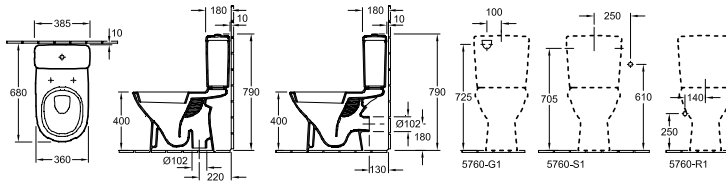

DIEPSPOELCLOSET VOOR COMBINATIE O.NOVO

START

Modelnummer

5661 01	360 x 670 mm

5661 10	360 x 670 mm

Accessories

closetzitting, reservoir