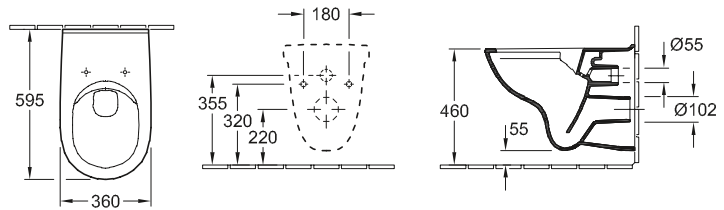

START

Modelnummer

7619 01	355 x 465 mm
----------------	--------------

7619 10	355 x 465 mm
----------------	--------------

Accessories

closetzitting

DIEPspoelcLOSET VITA, ZONDER SPOELRAND O.NOVO VITA

START