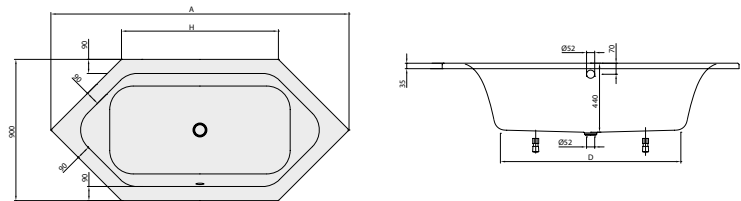

LIGBAD LOOP & FRIENDS

Modelnummer		A	D	H
UBA199LFS6V	1900 x 900 mm	1900	1150	1000
UBA205LFS6V	2050 x 900 mm	2050	1200	1150

Duo, met hoekige binnenvorm

Accessories

verlengde afvoer- en overloopcombinatie, buisonderbreker, Multiplex Trio