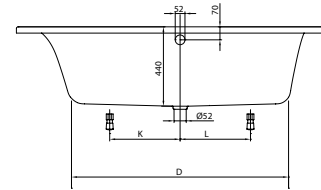

verlengde afvoer- en overloopcombinatie, buisonderbreker, Multiplex Trio

Ligbaden

DESIGN

LIGBAD LOOP & FRIENDS

Modelnummer

		A	B	D	K	L
UBA167LF02V	1600 x 700 mm	1600	700	1150	370	370
UBA177LF02V	1700 x 700 mm	1700	700	1200	390	390
UBA170LF02V	1700 x 750 mm	1700	750	1200	390	390
UBA180LF02V	1800 x 800 mm	1800	800	1200	350	350
UBA199LF02V	1900 x 900 mm	1900	900	1200	400	400