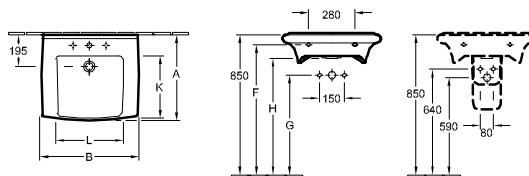

WASTAFEL ARCHITECTURA VITA

Modelnummer		A	B	F	G	H	K	L	R	S	T
5174 70	700 x 535 mm	535	700	790	590	710	385	460	590	640	600
5174 60	600 x 520 mm	520	600	790	585	705	375	410	585	650	590

geschikt voor 3-gats armatuur, middelste kraangat doorgestoken, met overloop

Accessories

sifonkap