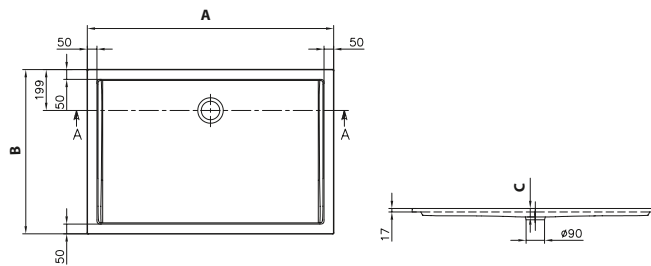

Douchevloeren

DESIGN DOUCHEBAK FUTURION FLAT

Modelnummer		A	B	C
UDQ1800FFL2V	1000 x 800 mm	1000	800	17

rechthoek

DESIGN DOUCHEBAK FUTURION FLAT

Modelnummer		A	B	C
UDQ1280FFL2V	1200 x 800 mm	1200	800	17
UDQ1290FFL2V	1200 x 900 mm	1200	900	17
UDQ1490FFL2V	1400 x 900 mm	1400	900	17
UDQ1510FFL2V	1500 x 1000 mm	1500	1000	17
UDQ1690FFL2V	1600 x 900 mm	1600	900	17