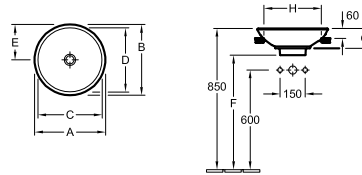

Wastafels

DESIGN

SEMI-INBOUW-OPZETWASTAFEL LOOP & FRIENDS

Modelnummer		A	B	C	D	E	F	G	H
4114 00	430 mm diameter	430	430	390	390	215	690	570	690
4118 00	380 mm diameter	380	380	340	340	190	700	580	700

voor wanduitloop armatuur resp. armatuur met verhoogde voet, zonder kraangatbank, met overloop

DESIGN