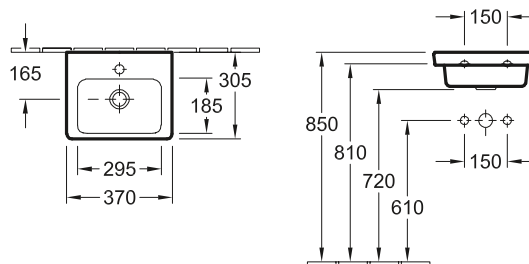

Fontein Subway 2.0

Modelnummer	
7317 37	370 x 305 mm

geschikt voor 1-gat armatuur, kraangat doorgestoken, met overloop