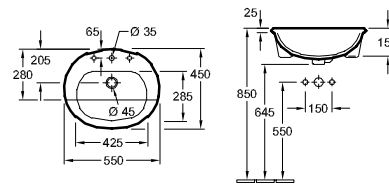

VOORBOUWWASTAFEL O.NOVO

Modelnummer	
4160 55	550 x 450 mm

geschikt voor 3-gats armatuur, middelste kraangat doorgestoken, met overloop

START