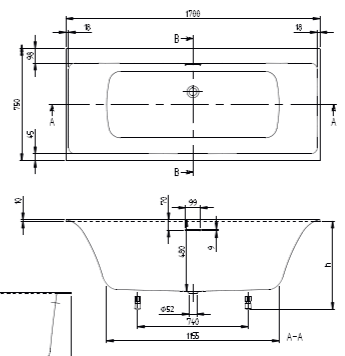

CETUS DUO OVALE

UBQ175CEU7V-XX 1750 x 750 mm

Baignoire ovale en Quarry® à encastrer. Baignoire livrée avec jeu de pieds, réglable de 130 - 180 mm. Vidage/trop-plein prolongé nécessaire. Design élégant.

SUBWAY 3.0 DUO RECTANGULAIRE