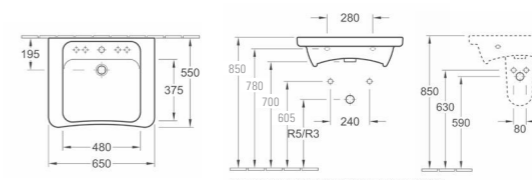

4119 60 XX 610 x 550 mm.
4119 55 XX 560 x 550 mm.

	B	E	G	H	L
4119 55	560	660	580	700	420
4119 60	610	650	580	700	460

LAVABO VICARE EX-ARCHITECTURA VITA

START Idéal pour les personnes à mobilité réduite. Avec trop-plein.