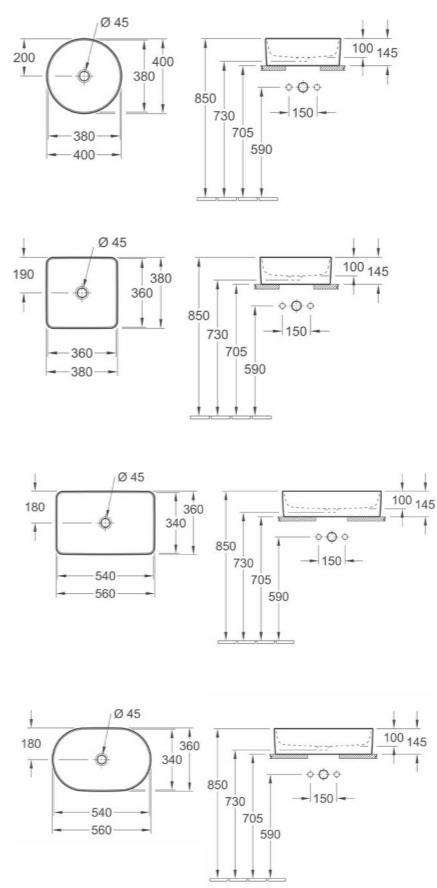

VASQUES À POSER SANS PLAGE DE ROBINETTERIE

Disponibles en formes carrée, rectangulaire, ovale ou ronde. En version blanc brillant (01) ou blanc mat (RW). Sans trop-plein. Pour robinetterie murale ou robinetterie surélevée. Compatibles avec les meubles Collaro, Finion et Legato.

4A1840 XX 400 mm de diamètre. Ronde
4A1956 XX 560 x 360 mm. Ovale
4A2056 XX 560 x 360 mm. Rectangulaire
4A2138 XX 380 x 380 mm. Carrée

DISPONIBLE EN BLANC MAT

OPTION

XX=Remplacer par code coloris. 01=Blanc, R1=Blanc CeramicPlus, RW=Stone White CeramicPlus. Tous nos lavabos sont disponibles sans trop plein, sans trou de robinetterie sur demande. Trouvez tous les prix dans notre Tarif 2021.