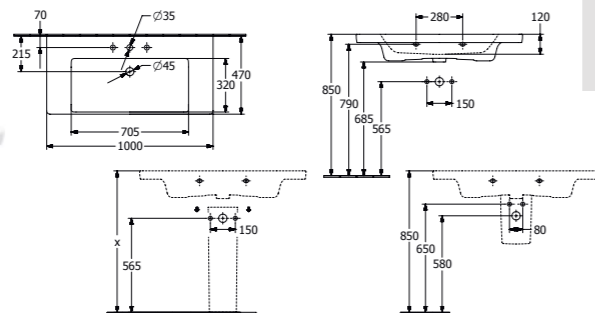

PLAN DE TOILETTE SUBWAY 3.0

4A70 A5 XX 1000 x 470 mm
4A70 80 XX 800 x 470 m
5244 00 XX Cache siphon

DISPONIBLE EN BLANC MAT

Plan de toilette design contemporain. Il fait partie d'une gamme complète de céramique et meuble. Robinetterie à 3 trous, trou de robinetterie central percé. Avec trop-plein.

OPTION