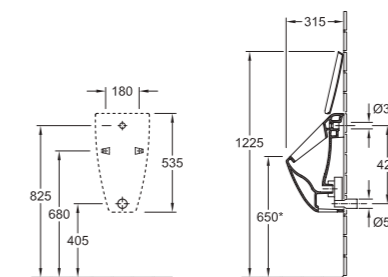

URINOIR SUBWAY 2.0 À ACTION SIPHONIQUE

Urinoir à action siphonique en design simple. Disponible avec ou sans couvercle.

OPTION OPTION

DISPONIBLE EN BLANC MAT