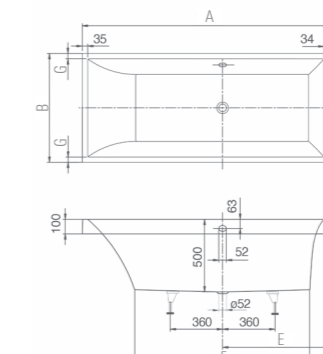

SQUARO DUO RECTANGULAIRE

UBQ170SQR2V-XX 1700 x 750 mm
UBQ180SQR2V-XX 1800 x 800 mm
U90950461 Vidage avec trop-plein
intégré assorti, chromé

DISPONIBLE EN BLANC MAT

Baignoire en Quaryl®. Baignoire livrée avec jeu de pieds, réglable de 130-180 mm. Vidage/trop-plein prolongé nécessaire.

XX=Remplacer par le code coloris. 01=Blanc (brillant), RW=Stone White. Trouvez tous les prix dans notre Tarif 2021.