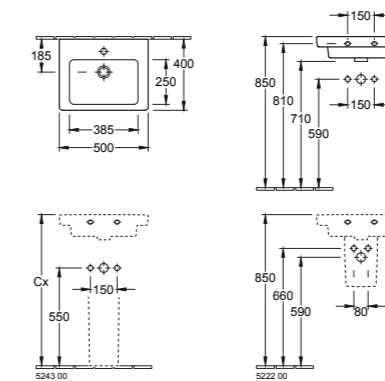

LAVE-MAINS SUBWAY 2.0

7315 50 XX 500 x 400 mm
7315 45 XX 450 x 370 mm
5222 00 XX Cache-siphon

Design droit. Pour robinetterie monotrou, trou de robinetterie percé. Avec trop-plein.