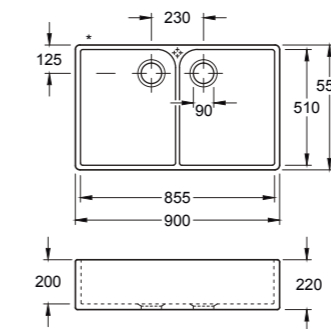

ÉVIER FARMHOUSE 90 X / 80 X

1. **6390 02 XX** 900 x 220 mm, 2 cuves inclus vide-sauce, vidage automatique
2. **6380 02 XX** 795 x 220 mm, 2 cuves inclus vide-sauce, vidage automatique

Disponible dans les couleurs Classicline CeramicPlus: Stone White (RW), Blanc brillant (R1) et Crème brillant (KR) et la couleur Premiumline CeramicPlus: Ebony (S5).