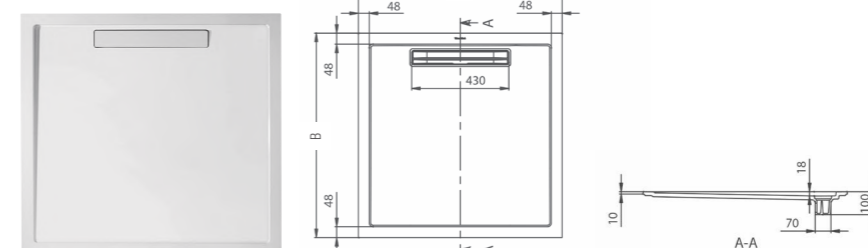

SQUARO SUPERFLAT CARRÉ

1. **UDQ0910SQR1V XX** 900 x 900 mm
   UDQ1010SQR1V XX 1000 x 1000 mm

	A	B
UDQ0910SQR1V	900	900
UDQ1010SQR1V	1000	1000

Un design épuré, pour une intégration à fleur de carrelage. Receveur de douche avec bonde intégrée et cache-bonde en Quarryl®. Débit d'écoulement : 36 l/min. Bonde 430 x 70 mm. Profondeur à la bonde 18 mm. Hauteur d'encastrement totale (siphon inclus) 100 mm. Antidérapant Classe A pour les coloris brillants et Classe C pour les coloris mats.