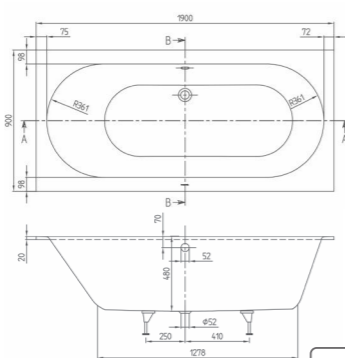

OBERON DUO

UBQ1990BE2V-XX 1900 x 900 mm
U90950461
Vidage avec trop-plein intégré assorti, chromé

DISPONIBLE EN BLANC MAT

Baignoire rectangulaire en Quarry®. Design et fonctionnalité affichés. Baignoire livrée avec jeu de pieds, réglable de 130-180 mm.