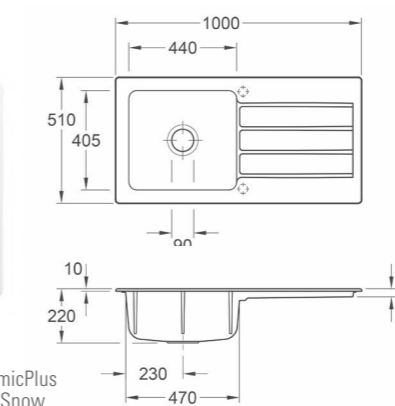

ÉVIER ARCHITECTURA 60

3360 02 XX 1000 x 510 mm,
2 trous percés, inclus vidage automatique

Disponible dans toutes les couleurs Classicline CeramicPlus et les couleurs Premiumline CeramicPlus suivantes : Snow White (KG), Timber (TR), Ebony (S5) et Chromite (J0).