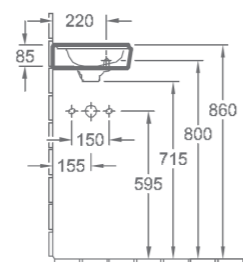

LAVE-MAINS D'ANGLE O.NOVO

7310 32 XX 320 mm longueur du côté

Lave-mains d'angle. Pour robinetterie monotrou, trou de robinetterie percé. Avec trop-plein.

OPTION