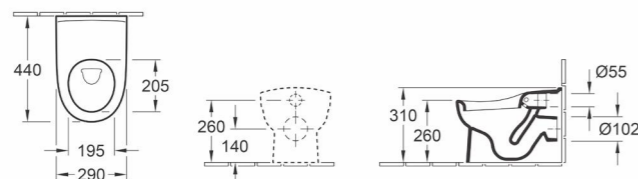

CUVETTE SUR PIED O.NOVO KIDS

4691 10 XX 290 x 440 mm. Cuvette sur pied

Cuvette sur pied pour enfant. Sortie horizontale.

OPTION OPTION