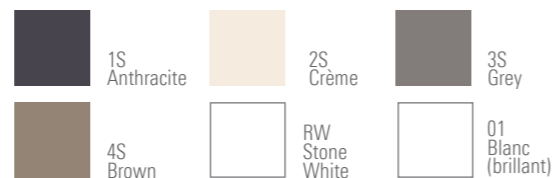

LES RECEVEURS Acrylique Planeo

PLANE0 / LES PERSONNALISATIONS

Les coloris structurés :

Ils apportent du caractère à votre salle de bains

Les coloris mats et brillants :

La finition mate offre design et sobriété