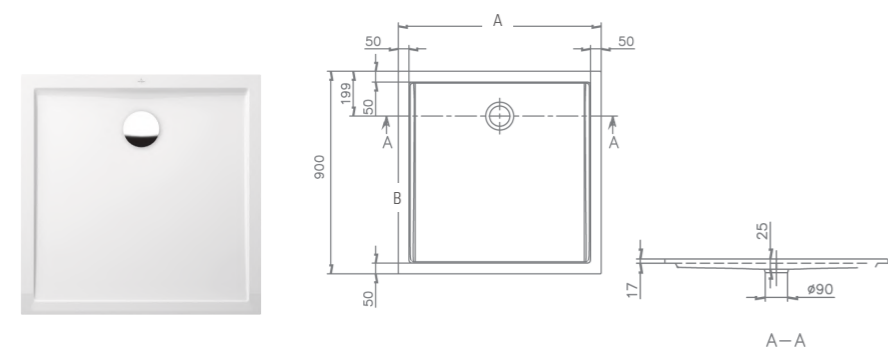

FUTURION FLAT CARRÉ

1. **UDQ0900FFL1V 01** 900 x 900 mm
   UDQ1000FFL1V 01 1000 x 1000 mm
   U90880368 Bonde et cache-bonde Tempoplex Plus Ø 90 mm blanc
   U90880261 Bonde et cache-bonde Tempoplex Plus Ø 90 mm chromé
   U91411000 Kit d'installation petites tailles

	A	B
UDQ0900FFL1V	900	900

Une gamme complète au design épuré et caractérisé par ses légères courbes. Débit d'écoulement : 51 l/min. Profondeur : 25 mm. Hauteur du rebord 17 mm. Antidérapant Classe A.