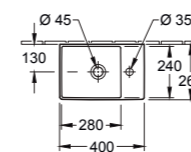

DISPONIBLE EN BLANC MAT

Design contemporain. Fixation murale. Pour robinetterie monotrou. Trou de robinetterie percé. Seulement disponible sans trop-plein.

OPTION

LAVE-MAINS MURAL MEMENTO 2.0

4323 40 XX 400 x 260 mm
8749 34 D7 Barre Porte-serviettes (en option) 345 x 100 mm, acier poli, montage frontal, set de fixation inclus.