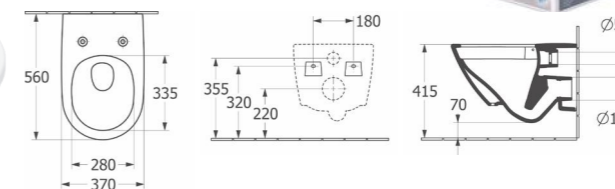

COMBIPACK SUBWAY 3.0 TWISTFLUSH

CombiPack doté d'une cuvette sans bride TwistFlush et d'un abattant amovible à descente progressive. Sortie horizontale. Plus d'information sur cette nouvelle technologie pages 6 et 7.

CombiPack :
4670 TS XX CombiPack, avec cuvette suspendue sans bride TwistFlush (4670 TO XX) et abattant amovible à descente progressive (8M42 S101)

Cuvette :
4670 TO XX 370 x 560 mm, cuvette suspendue sans bride TwistFlush

Abattant à charnière en acier inoxydable :
8M42 S1 XX Abattant amovible à descente progressive

CUVETTE SEULE DISPONIBLE EN BLANC MAT