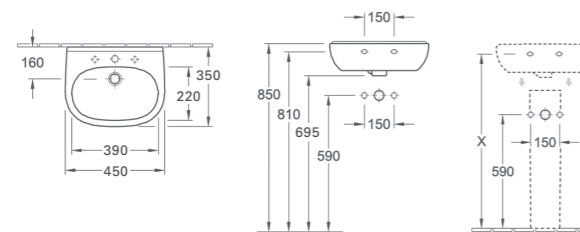

LAVE-MAINS O.NOVO COMPACT

5360 45 XX 450 x 350 mm
5265 00 XX Colonne

Design ovale contemporain. Trou de robinetterie central percé. Avec trop-plein.