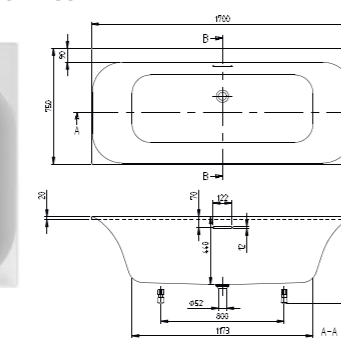

UBA170LSF2V-XX 1700 x 750 mm
UBA180LSF2V-XX 1800 x 800 mm
U90959001 Vidage avec trop-plein intégré*

DISPONIBLE EN BLANC MAT

XX=Remplacer par le code coloris. 01=Blanc (brillant), RW=Stone White. Trouvez tous les prix dans notre Tarif 2021.