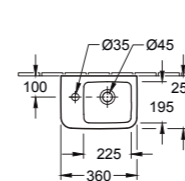

LES COINS TOILETTES les lave-mains

LAVE-MAINS COMPACT MURAL O.NOVO SQUARE