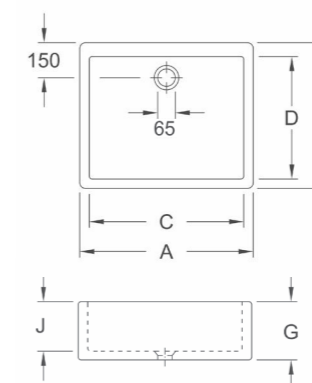

TIMBRE D'OFFICE SIMPLE O.NOVO

- 6321 00 XX** 495 x 170 x 400 mm
- 6322 00 XX** 595 x 200 x 500 mm
- 6327 00 XX** 695 x 200 x 500 mm
- 9428 10 61** Garniture de trop-plein. Accessoire indispensable

	A	B	C	D	G	J
6321 00	495	400	455	330	170	150
6322 00	595	500	555	430	200	180
6327 00	695	500	655	430	200	180