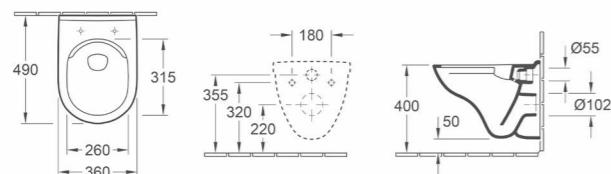

LES COINS TOILETTES les cuvettes suspendues COMPACT

COMBIPACK O.NOVO COMPACT DIRECTFLUSH

CombiPack :
5688 HR XX CombiPack, avec cuvette suspendue sans bride DirectFlush (5688 RO XX) et abattant (9M38 S1 01)

Cuvette :
5688 RO XX 360 x 490 mm cuvette suspendue sans bride DirectFlush
Abattant à charnières en acier inoxydable :
9M38 S1 01 A charnières QuickRelease et SoftClosing
9M39 61 01 Abattant simple

CombiPack doté d'une cuvette suspendue compacte sans bride et d'un abattant amovible à descente progressive. Sortie horizontale.

OPTION