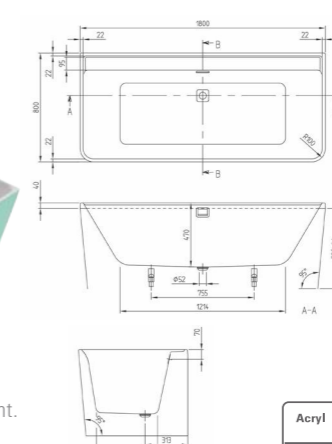

UBA180COR9CS00VD-XX 1800 x 800 mm - Tablier blanc
UBA180COR9CSBCVD-XX 1800 x 800 mm - Tablier Colour On Demand
U99740000 Jeu de pied réglable de 130-180 mm

Fabrication sur commande «Colour On Demand». Veuillez utiliser le formulaire de commande du Tarif Villeroy & Boch 2021