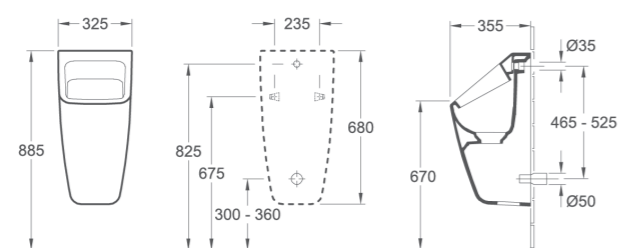

URINOIR DROIT ARCHITECTURA À ACTION SIPHONIQUE

1. **5587 00 XX** 325 x 680 x 355 mm. Urinoir droit, vidage complet inclus. Cartouche de siphon et bonde en céramique inclus. Set pour fixations cachées inclus. Siphon démontable sans dépose de l'urinoir. Hauteur d'évacuation réglable. Compatible avec le système de radar de rinçage Pro Detect 2.0.

8706 20 00 Set 1 cartouche de rechange, 1 gant de protection et 1 sac plastique inclus

8706 10 00 Set 10 cartouches de rechange, 1 gant de protection et 1 sac plastique inclus

OPTION OPTION

Un urinoir ultra design et pratique. Idéal pour la rénovation.