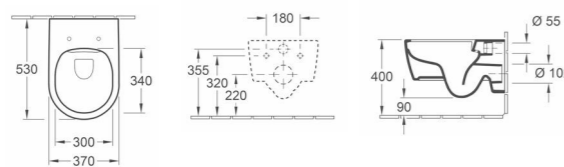

COMBIPACK AVENTO DIRECTFLUSH

CombiPack :
5656 RS XX CombiPack, avec cuvette suspendue sans bride DirectFlush (5656 RO XX) et abattant SlimSeat ultraplat (9M87 S1 01)

5656 HR XX CombiPack, avec cuvette suspendue sans bride DirectFlush (5656 RO XX) et abattant (9M77 C1 XX)

5656 HR RW CombiPack, cuvette suspendue sans bride DirectFlush en couleur mat Stone White (5656 RO RW) et abattant (9M77 C1 01)

Ces produits ne sont disponibles qu'en format CombiPack.

DISPONIBLE EN BLANC MAT

CombiPacks dotés d'une cuvette sans bride et d'un abattant amovible à descente progressive ou un abattant ultraplat amovible à descente progressive. Sortie horizontale.