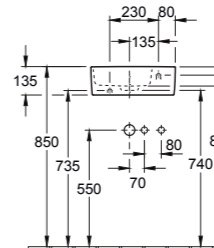

DISPONIBLE EN BLANC MAT

Design contemporain. Fixation murale. Pour robinetterie monotrou. Trou de robinetterie percé. Seulement disponible sans trop-plein.

OPTION

LAVE-MAINS MURAL MEMENTO 2.0

4323 40 XX 400 x 260 mm
8749 34 D7 Barre Porte-serviettes (en option) 345 x 100 mm, acier poli, montage frontal, set de fixation inclus.