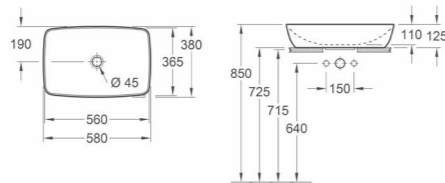

VASQUES ARTIS BICOLOURE À POSER

4179 43 XX XX 430 mm. Ronde
4198 61 XX XX 610 x 410 mm. Ovale
4172 58 XX XX 580 x 380 mm. Rectangulaire
4178 41 XX XX 410 x 410 mm. Carrée