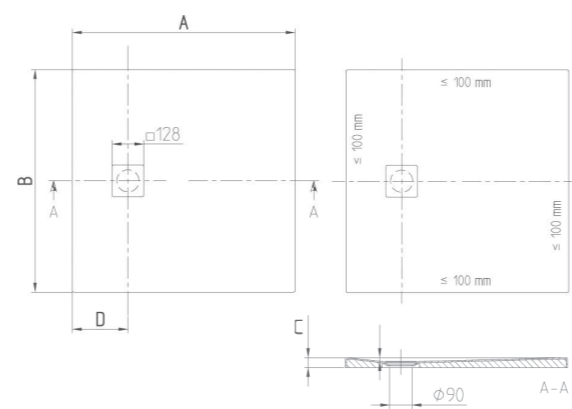

LES RECEVEURS Acrylique Planeo

PLANE0 / SCHÉMAS ET DIMENSIONS

Planeo Carré

Dimensions (AxBxC)	Références
800 x 800 x 40 mm	UDA8080PLA1V-XX
900 x 900 x 40 mm	UDA9090PLA1V-XX
1000 x 1000 x 40 mm	UDA1010PLA1V-XX