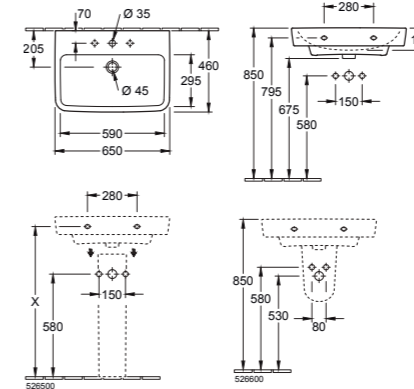

NOUVEAUTE

Ceramic Plus
Villeroy & Boch

Titan Ceram
Villeroy & Boch

AntiBac
Villeroy & Boch

compact

LES LAVABOS/LES PLANS DE TOILETTE /LES VASQUES les lavabos

LAVABO O.NOVO SQUARE

4A41 65 XX	650 x 460 mm
4A41 60 XX	600 x 460 mm
4A41 55 XX	550 x 460 mm
5265 00 XX	Colonne
5266 00 XX	Cache-Siphon