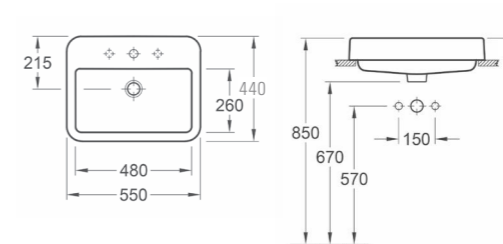

LES LAVABOS/LES PLANS DE TOILETTE /LES VASQUES les vasques à encastrer

VASQUE ARCHITECTURA À ENCASTRER

4193 55 XX 550 x 430 mm

Vasque avec paroi extérieure émaillée. Pour robinetterie à 3 trous, trou de robinetterie central percé. Avec trop-plein.

OPTION