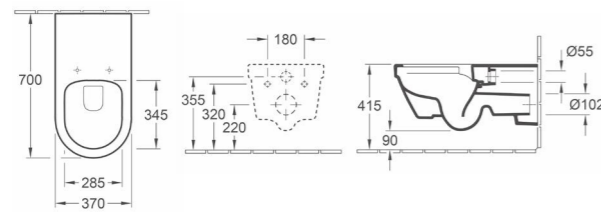

CUVETTE VICARE EX-ARCHITECTURA VITA DIRECTFLUSH

START Cuvette rallongée de 70 cm accessible en fauteuil roulant. Equipée de la technologie sans bride DirectFlush et proposée avec des abattants antibactériens ou non, à cales spéciales pour une meilleure stabilité. Sortie horizontale.

5649 R0 XX 370 x 700 mm Cuvette rallongée sans bride DirectFlush

9M51 B1 01 Abattant VITA amovible à descente progressive, à cales spéciales pour une meilleure stabilité latérale. Charnières en acier inoxydable

9M63 61 01 Lunette sans couvercle à axe reliant les 2 charnières, avec charnières en acier inoxydable