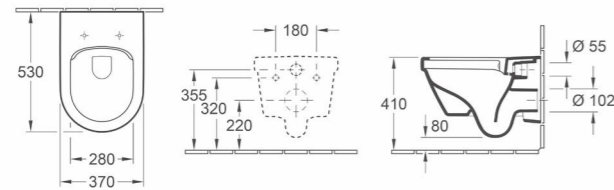

LES COINS TOILETTES les CombiPacks suspendus

COMBIPACK ARCHITECTURA DIRECTFLUSH

CombiPack :
4694 HR XX CombiPack, avec cuvette suspendue sans bride DirectFlush (4694 RO XX) et abattant (98M9 C1 01)

Cuvette :
4694 RO XX 370 x 530 mm Cuvette suspendue sans bride DirectFlush
Abattant à charnières en acier inoxydable :
98M9 C1 01 A charnières QuickRelease et SoftClosing
9M70 S1 01 SlimSeat, ultraplat, à charnières QuickRelease et SoftClosing
9M63 61 01 Lunette sans couvercle à axe reliant les 2 charnières

Nouvelle version avec fixations cachées.

CombiPacks dotés d'une cuvette suspendue sans bride ou standard et d'un abattant amovible à descente progressive. Sortie horizontale.