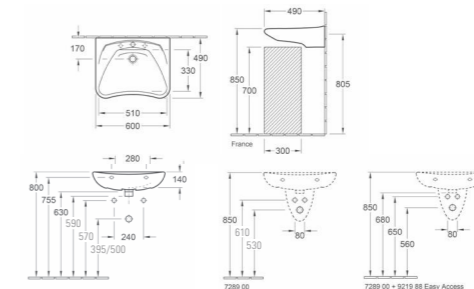

LAVABO VICARE EX-O.NOVO VITA

START Idéal pour les personnes à mobilité réduite. Avec trop-plein.

7119 63 XX 600 x 490 mm. Pour robinetterie à 3 trous. Trou de robinetterie central percé.
8710 00 00 Siphon gain de place (en option)