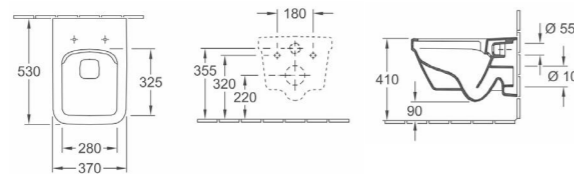

COMBIPACK ARCHITECTURA DIRECTFLUSH

CombiPack :
5685 HR XX CombiPack, avec cuvette suspendue sans bride DirectFlush (5685 RO XX) et abattant (9M58 S1 01)

Cuvette :
5685 RO XX 370 x 530 mm cuvette sans bride DirectFlush
Abattant à charnières en acier inoxydable :
9M58 S1 01 A charnières QuickRelease et SoftClosing

CombiPacks dotés d'une cuvette suspendue sans bride ou standard et d'un abattant amovible à descente progressive. Sortie horizontale.