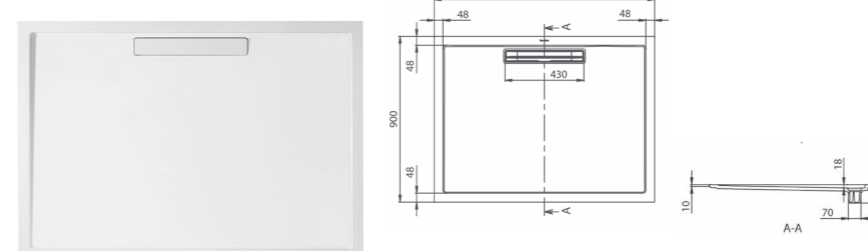

SQUARO SUPERFLAT RECTANGULAIRE

1. **UDQ1290SQR2V XX** 1200 x 900 mm

Un design épuré, pour une intégration à fleur de carrelage. Receveur de douche avec bonde intégrée et cache-bonde en Quarryl®. Débit d'écoulement : 36 l/min. Bonde 430 x 70 mm. Profondeur à la bonde 18 mm. Hauteur d'encastrement totale (siphon inclus) 100 mm. Antidérapant Classe A pour les coloris brillants et Classe C pour les coloris mats.