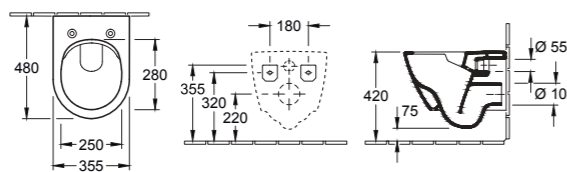

SUBWAY 2.0 COMPACT DIRECTFLUSH

5606 RO XX 355 x 480 mm cuvette suspendue compacte sans bride avec DirectFlush

Abattant à charnières en acier inoxydable :
9M69 S1 01 Compact à charnières QuickRelease et SoftClosing

Cuvette suspendue compacte sans bride, avec sortie horizontale. Set de fixation SupraFix compact inclus.

OPTION