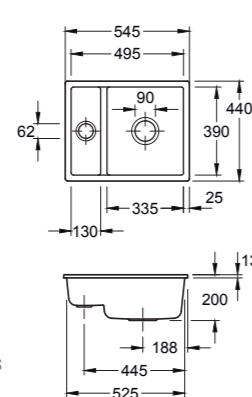

CUVE SOUS-PLAN SUBWAY 60 XU

1. **6758 02 XX** 545 x 440mm, cuve sous-plan avec vidage automatique

Disponible dans toutes les couleurs Classicline CeramicPlus et les couleurs Premiumline CeramicPlus suivantes : Snow White (KG), Timber (TR), Ebony (S5) et Chromite (J0).

Trouvez tous les prix dans notre Tarif 2021. Nos éviers sont disponibles avec vidage manuel.