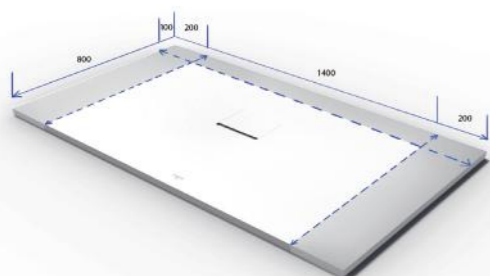

SQUARO INFINITY

La solution taillée sur mesure

Avec son concept INFINITY, Villeroy & Boch propose un receveur en Quarryl®, au design élégant et découpable sur mesure au centimètre près pour une adaptabilité maximale.

Innovation Infinity

- 52 modèles du 800 x 700 mm au 1800 x 1000 mm.
- Dimensions standard ou sur mesure au centimètre près grâce à un système de recoupe à jet d'eau, permettant d'obtenir des coupes propres et droites, même dans les coins et sur les arêtes.
- Découpe également possible directement sur chantier.
- Possibilité de réaliser des formes spéciales en cas d'espaces atypiques, comprenant par exemple des colonnes, des saillies et des angles.