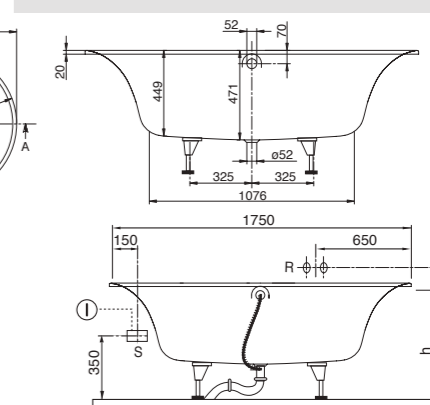

UBQ175CEU7V-XX 1750 x 750 mm

Baignoire ovale en Quarry® à encastrer. Baignoire livrée avec jeu de pieds, réglable de 130 - 180 mm. Vidage/trop-plein prolongé nécessaire. Design élégant.