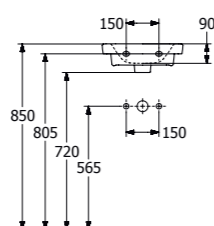

LES COINS TOILETTES les lave-mains

LAVE-MAINS SUBWAY 3.0

4370 37 XX 370 x 305 mm

DISPONIBLE EN BLANC MAT

Design contemporain. Pour robinetterie monotrou. Trou de robinetterie percé. Avec trop-plein.

OPTION