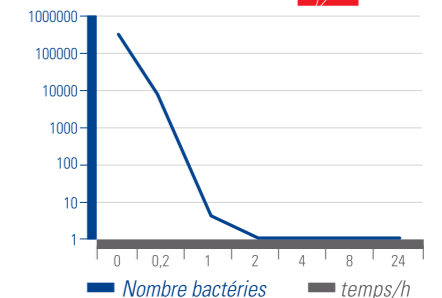

RÉSULTATS DE TESTS :

Solutions intégrées au service de l'hygiène – Effet simultané d'AntiBac DirectFlush et CeramicPlus lors d'un test d'application*.

- Réduction des bactéries de > 99,9 %, soit > 2 niveaux logarithmiques en 24 h, d'après JIS Z 2801:2010, validé par BAM – Institut fédéral pour la recherche et les essais des matériaux à Berlin - et par BOKEN - Institut indépendant d'évaluation de qualité.
- Lors de la simulation d'utilisation (voir graphe à gauche) réalisé par IZORE Centrum Infectieziekten Friesland, NL, l'effet simultané d'AntiBac, DirectFlush et CeramicPlus montre une réduction des bactéries de >99,9% en même pas 2 heures!

* Entretien et rinçage moyen des ménages