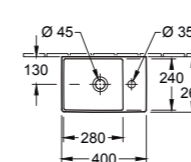

LAVE-MAINS MEULÉ MEMENTO 2.0

4323 4G XX 400 x 260 mm

DISPONIBLE EN BLANC MAT

LAVE-MAINS DISPONIBLE DANS CERTAINES COULEURS*

Design contemporain. Modèle meulé. Pour robinetterie monotrou. Trou de robinetterie percé à droite. Sans trop-plein.

OPTION

* 01 = Blanc, R1 = Blanc CeramicPlus, RW = Stone White CeramicPlus, S5 = Ebony CeramicPlus, i4 = Graphite CeramicPlus