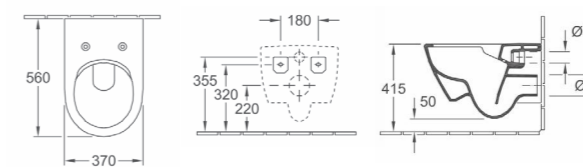

LES COINS TOILETTES les CombiPacks suspendus

COMBIPACK SUBWAY 2.0 DIRECTFLUSH
CUVETTE SUBWAY 2.0 DIRECTFLUSH AVEC VIFRESH