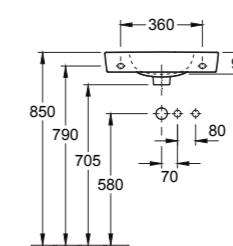

LAVE-MAINS COMPACT MURAL O.NOVO SQUARE

4342 R5 XX 500 x 250 mm. Robinetterie à droite
4342 L5 XX 500 x 250 mm. Robinetterie à gauche

Design contemporain. Fixation murale. Pour robinetterie monotrou. Trou de robinetterie percé. Avec trop-plein.

OPTION OPTION