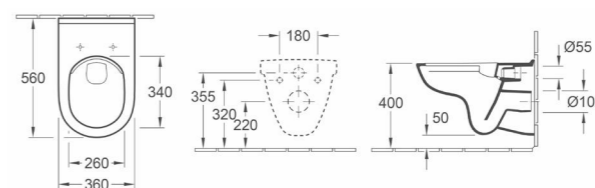

LES COINS TOILETTES les CombiPacks suspendus

COMBIPACK O.NOVO DIRECTFLUSH

CombiPack :
5660 HR XX CombiPack, avec cuvette suspendue sans bride DirectFlush (5660 RO XX) et abattant (9M38 S1 01)

Cuvette :
5660 RO XX 360 x 560 mm Cuvette suspendue sans bride DirectFlush
Abattant à charnières en acier inoxydable :
9M38 S1 01 A charnières QuickRelease et SoftClosing
9M39 61 01 Abattant simple

CombiPack doté d'une cuvette sans bride et d'un abattant amovible à descente progressive. Sortie horizontale.

OPTION OPTION