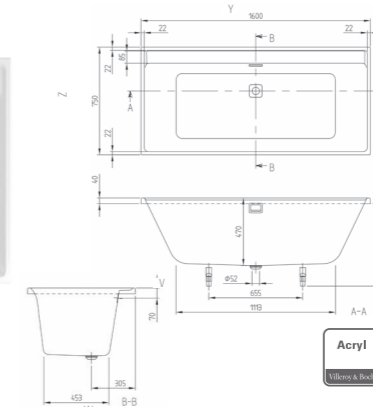

UBA160COR2DV-XX 1600 x 750 mm
UBA170COR2DV-XX 1700 x 750 mm
UBA180COR2DV-XX 1800 x 800 mm
UBA190COR2DV-XX 1900 x 900 mm
U99740000 Jeu de pied réglable de 130-180 mm

	Y	Z
UBA160COR2DV-01	1600	750
UBA170COR2DV-01	1700	750
UBA180COR2DV-01	1800	800
UBA190COR2DV-01	1900	900

DISPONIBLE EN BLANC MAT