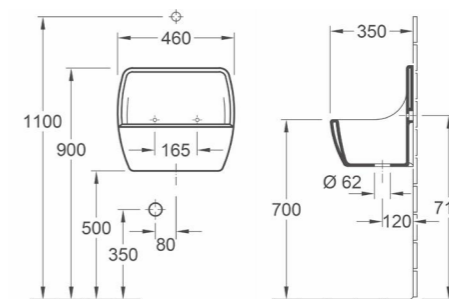

DÉVERSOIR O.NOVO

1. **6912 01 XX** 450 x 400 x 350 mm. Déversoir avec insertas
2. **9683 00 00** Grille porte-seau, set de fixations inclus

OPTION

Déversoir avec grille porte-seau incluse. Sans trop-plein.