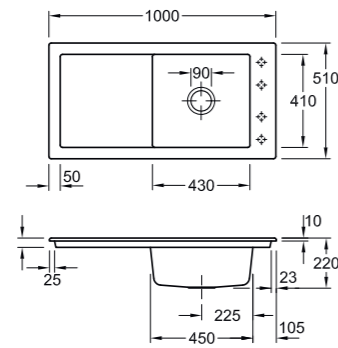

LE COIN CUISINE les évier

ÉVIER TIMELINE 60/50/45

1. **6790 02 XX** 1000 x 510 mm, inclus vidage automatique
2. **3307 02 XX** 900 x 510 mm, inclus vidage automatique
3. **6791 02 XX** 800 x 510 mm inclus vidage automatique

Disponible dans toutes les couleurs Classicline CeramicPlus et toutes les couleurs Premiumline CeramicPlus.