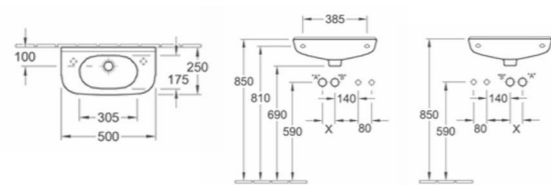

LAVE-MAINS O.NOVO COMPACT

5361 54 XX 500 x 250 mm. Robinetterie à gauche
5361 53 XX 500 x 250 mm. Robinetterie à droite

Idéal pour les PMR et les petits espaces. Pour robinetterie monotrou. Avec trop-plein.