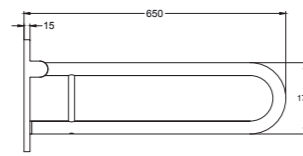

LES SOLUTIONS PMR les accessoires

BARRE D'APPUI RELEVABLE