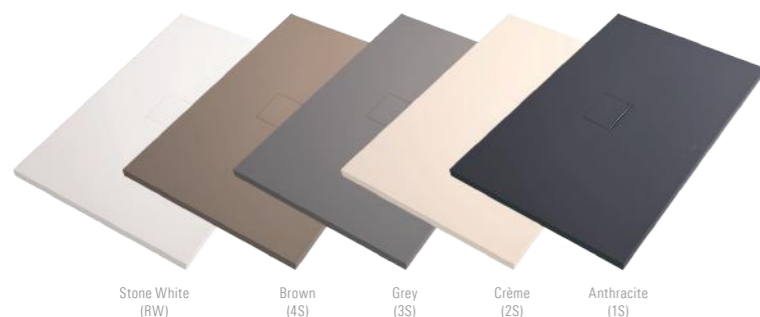

Aperçu des coloris disponibles / Revêtement naturellement antidérapant de Classe C

Caractéristiques techniques

Large gamme de receveurs extraplats en Quarryl®

5 couleurs mates avec un maximum de sécurité