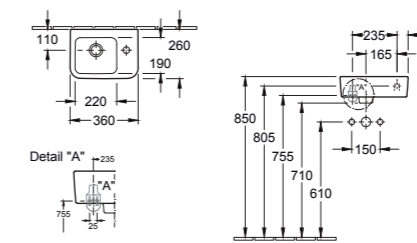

LES COINS TOILETTES les lave-mains

LAVE-MAINS ARCHITECTURA

4373 36 XX 360 x 260 mm
Robinetterie à droite

Pour robinetterie monotrou, trou de robinetterie percé. Avec trop-plein.