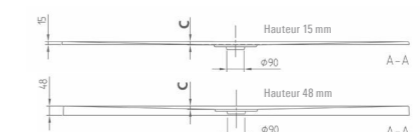

Antidérapant Classe A pour coloris Blanc standard, Classe B pour les coloris mats et Classe C avec le revêtement VilboGrip (voir p.34). Cache bonde fourni de série de la couleur du receveur.

U90881299 Bonde Tempoplex Plus Ø 90 mm, sans cache-bonde. Débit d'écoulement, 51L / min

U82990000 Système de pieds réglables en hauteur entre 105 et 190 cm / insonorisant / facilité de pose. S'adapte à différentes dimensions de receveurs de douche

U909000010 Mousse de montage

ARCHITECTURA METALRIM RECTANGULAIRE
HAUTEUR 15MM OU 48MM