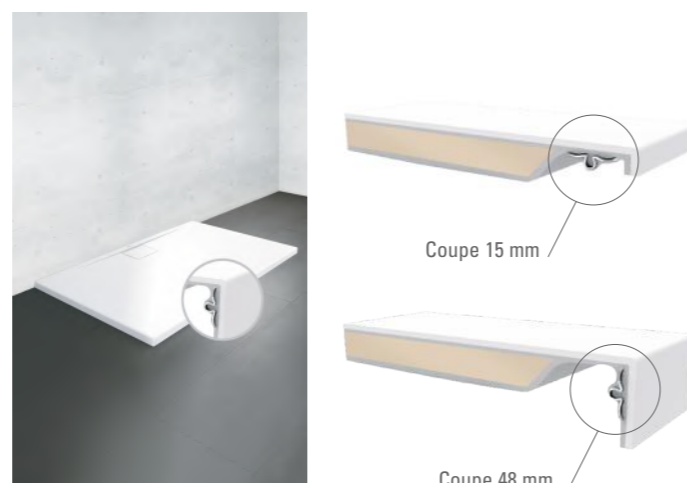

Intégration du profilé MetalRim selon la hauteur du receveur