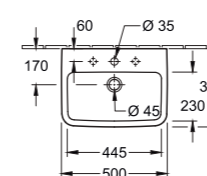

LAVE-MAINS A ENCASTRER/A POSER O.NOVO SQUARE

4344 45 XX 450 x 370 mm
5265 00 XX Colonne
5266 00 XX Cache-Siphon

Design contemporain. Fixation murale. Pour robinetterie à 3 trous. Trou de robinetterie centrale percé. Avec trop-plein