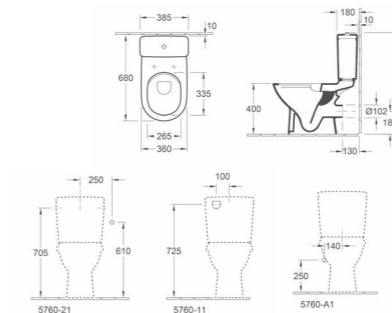

OPTION

OPTION

COMBIPACK O.NOVO DIRECTFLUSH

CombiPack doté d'une cuvette sans bride DirectFlush déposée avec sortie horizontale.

OPTION

OPTION

O.NOVO COMPACT DIRECTFLUSH

Cuvette compacte sans bride. Sortie horizontale.