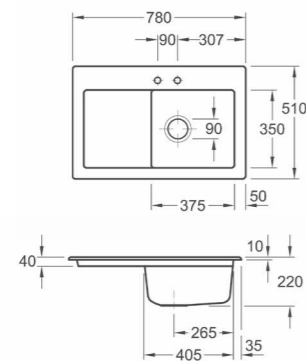

ÉVIER SUBWAY 45

6772 02 XX 780 x 510 mm, égouttoir à droite,
inclus vidage automatique
6714 02 XX 780 x 510 mm, égouttoir à gauche,
inclus vidage automatique

Disponible dans toutes les couleurs Classicline CeramicPlus et les couleurs Premiumline CeramicPlus suivantes : Snow White (KG), Timber (TR), Ebony (S5) et Chromite (J0).

Trouvez tous les prix dans notre Tarif 2021. Nos éviers sont disponibles avec vidage manuel.