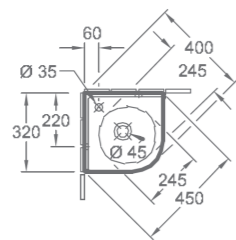

LAVE-MAINS D'ANGLE O.NOVO

7310 32 XX 320 mm longueur du côté

Lave-mains d'angle. Pour robinetterie monotrou, trou de robinetterie percé. Avec trop-plein.

OPTION