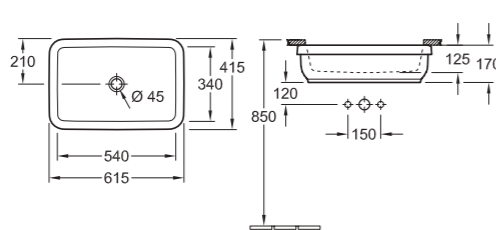

VASQUE RECTANGULAIRE ARCHITECTURA À ENCASTREUR PAR LE DESSOUS

4177 60 XX 540 x 340 mm

OPTION

Vasque à encastrer par le dessous pour robinetterie murale ou robinetterie surélevée. Sans plage de robinetterie. Avec trop-plein*.