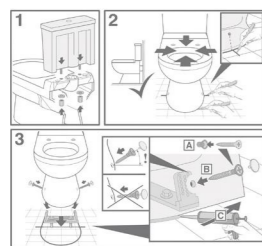

L'abattant SlimSeat est le premier abattant ultraplât de Villeroy & Boch. Il offre à l'ensemble WC un design moderne et élégant. Il est disponible sur nos collections phares.

LA TOUCHE ECO FLUSH

La touche Eco Flush, sobre et esthétique. Idéale pour les économies d'eau, elle donne le choix entre 2 volumes de chasse : 3 ou 6 litres.