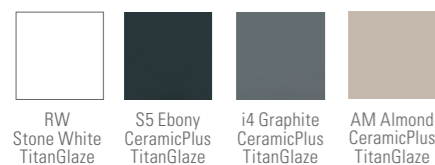

Couleurs céramiques brillantes

01 Blanc
R1 Blanc
CeramicPlus

T2 blanc
AntiBac
CeramicPlus

R3
Pergamon
CeramicPlus

ViClean-I100

S0 Glossy
Black
CeramicPlus

Couleurs céramiques mates

RW
Stone White
TitanGlaze