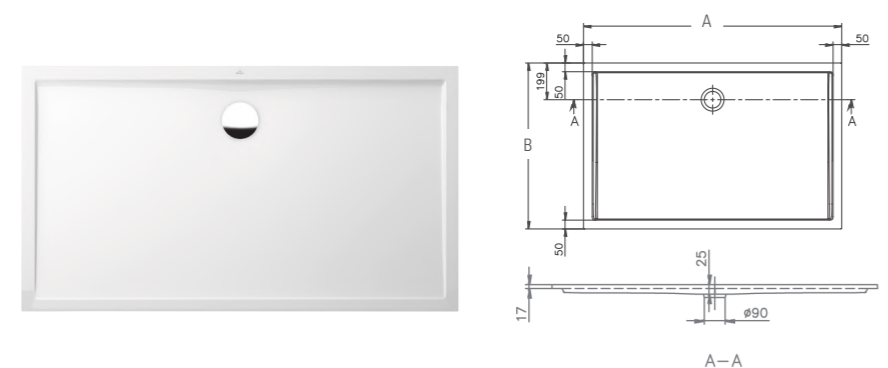

FUTURION FLAT RECTANGULAIRE

1. **UDQ9800FFL2V 01** 900 x 800 mm
   UDQ1800FFL2V 01 1000 x 800 mm
   UDQ1280FFL2V 01 1200 x 800 mm
   UDQ1290FFL2V 01 1200 x 900 mm
   UDQ1490FFL2V 01 1400 x 900 mm
   UDQ1510FFL2V 01 1500 x 1000 mm
   UDQ1690FFL2V 01 1600 x 900 mm
   UDQ1890FFL2V 01 1800 x 900 mm
   U90880368 Bonde et cache-bonde Tempoplex Plus Ø 90 mm blanc
   U90880261 Bonde et cache-bonde Tempoplex Plus Ø 90 mm chromé
   U91411000 Kit d'installation petites tailles
   U91411100 Kit d'installation grandes tailles

	A	B
UDQ1800FFL2V	1000	800
UDQ1280FFL2V	1200	800
UDQ1290FFL2V	1200	900
UDQ1490FFL2V	1400	900
UDQ1690FFL2V	1600	900
UDQ1890FFL2V	1800	900

Une gamme complète au design épuré et caractérisé par ses légères courbes. Débit d'écoulement : 51 l/min. Profondeur : 25 mm. Hauteur du rebord 17 mm. Antidérapant Classe A.

Trouvez tous les prix dans notre Tarif 2021.