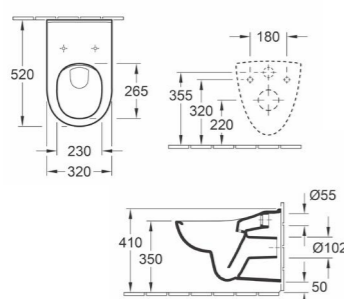

CUVETTE SUSPENDUE O.NOVO KIDS DIRECTFLUSH

4690 R0 XX 320 x 520 mm. Cuvette suspendue sans bride DirectFlush

Abattants à charnières en acier inoxydable :
8M11 61 T1 1 grande lunette, 1 petite lunette, sans couvercle. AntiBac blanc.
8M11 61 9B 1 grande lunette, 1 petite lunette, sans couvercle. Couleurs : OceanBlue / Sunshine Yellow
8M12 61 T1 1 grande lunette, 1 petite lunette, 1 couvercle. AntiBac blanc.
8M12 61 9C 1 grande lunette, 1 petite lunette, 1 couvercle. Couleurs : OceanBlue / Sunshine Yellow / Cherry Red.
8M13 61 T1 1 grande lunette. AntiBac blanc.
8M13 61 9A 1 grande lunette. Couleur : OceanBlue.

Cuvette suspendue pour enfant. Sortie horizontale.

OPTION

XX=A remplacer par le code coloris : 01=Blanc, R1=Blanc CeramicPlus, T1=Blanc AntiBac, T2=Blanc AntiBac CeramicPlus. Trouvez tous les prix dans notre Tarif 2021.