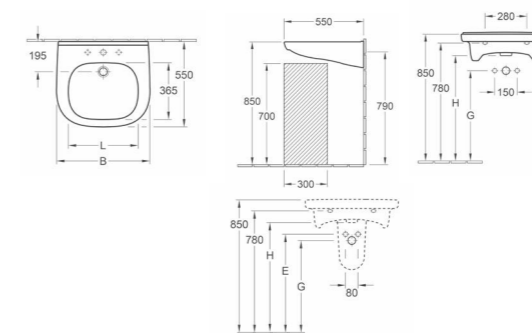

LAVABO VICARE EX-O.NOVO VITA

START Lavabo de 60 ou 56 cm. Pour robinetterie à 3 trous. Trou de robinetterie central percé. Avec trop-plein. Idéal pour les personnes à mobilité réduite grâce aux poignées de préhension moulées.

4119 60 XX 610 x 550 mm.
4119 55 XX 560 x 550 mm.

	B	E	G	H	L
4119 55	560	660	580	700	420
4119 60	610	650	580	700	460