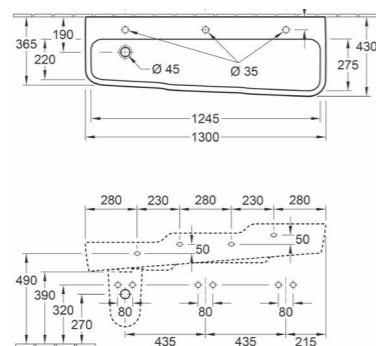

LES COLLECTIVITÉS O.Novo Kids

LAVABO COLLECTIF O.NOVO KIDS

4A08 13 XX 1300 x 430 mm
7218 00 XX Cache-siphon