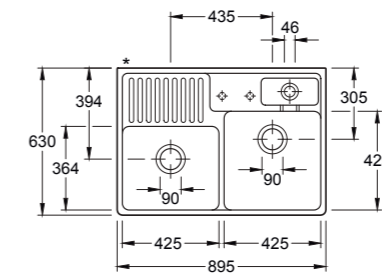

LE COIN CUISINE les évier

ÉVIER TRADITION (2 CUVES)

1. **6323 92 XX** 895 x 220 mm, 2 cuves inclus vide-sauce, vidage automatique et set de fixation pour montage sur meuble sous-évier