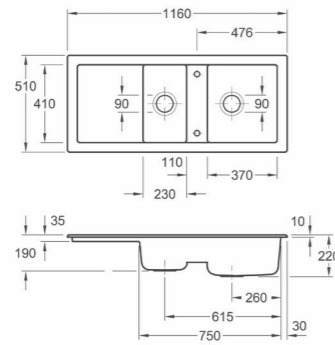

LE COIN CUISINE les évier

ÉVIER SUBWAY 80

6726 02 XX 1160 x 510 mm,
inclus vidage automatique

Disponible dans toutes les couleurs Classicline CeramicPlus et les couleurs Premiumline CeramicPlus suivantes : Snow White (KG), Timber (TR), Ebony (S5) et Chromite (J0).