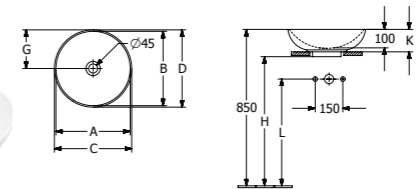

4127 60 XX 600 x 400 mm

OPTION

Vasque à poser pour robinetterie murale ou robinetterie surélevée. Sans plage de robinetterie. Avec trop-plein*.

VASQUES LOOP&FRIENDS À POSER

4A45 00 XX 380 mm. Ronde
4A47 00 XX 560 x 380 mm. Ovale
4A49 00 XX 560 x 380 mm. Rectangulaire