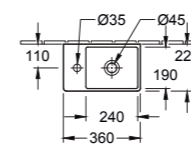

LES COINS TOILETTES les lave-mains

LAVE-MAINS AVENTO

4300 3L XX 360 x 220 mm. Robinetterie à gauche
4300 3R XX 360 x 220 mm. Robinetterie à droite

DISPONIBLE EN BLANC MAT

Design contemporain. Fixation murale. Pour robinetterie monotrou. Trou de robinetterie percé. Seulement disponible sans trop-plein.