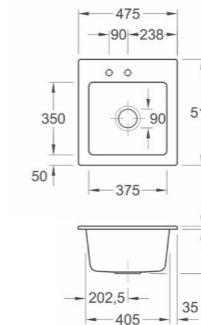

LE COIN CUISINE les évier

ÉVIER SUBWAY 45 XS

6781 02 XX 475 x 350 mm, inclus vidage automatique

Disponible dans toutes les couleurs Classicline CeramicPlus et toutes les couleurs Premiumline CeramicPlus.