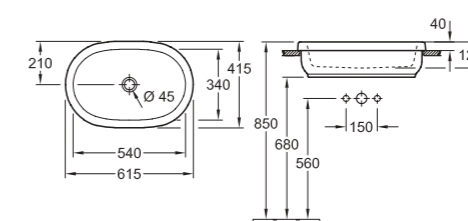

VASQUE OVALE ARCHITECTURA À ENCASTRER

4166 60 XX 615 x 415 mm

Vasque à encastrer pour robinetterie murale ou robinetterie surélevée. Sans plage de robinetterie. Avec trop-plein*.

OPTION