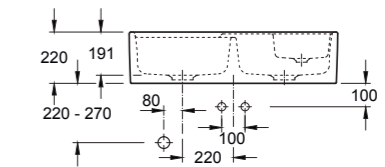

LE COIN CUISINE les évier

ÉVIER TRADITION (2 CUVES)

- 6323 92 XX** 895 x 220 mm, 2 cuves inclus vide-sauce, vidage automatique et set de fixation pour montage sur meuble sous-évier

Disponible dans toutes les couleurs Classicline CeramicPlus et les couleurs Premiumline CeramicPlus suivantes : Snow White (KG), Timber (TR), Ebony (S5) et Chromite (J0).