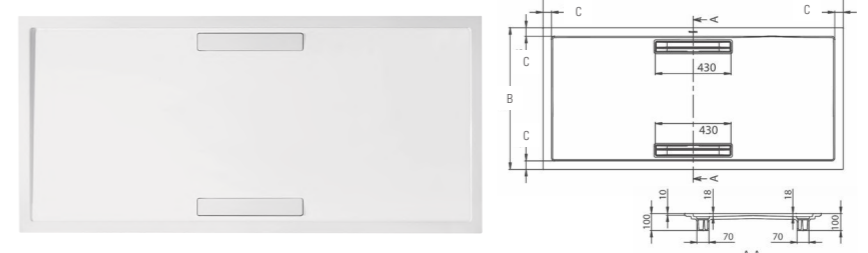

SQUARO SUPERFLAT RECTANGULAIRE

1. **UDQ1490SQR2V XX** 1400 x 900 mm
   UDQ1690SQR2V XX 1600 x 900 mm
   UDQ1780SQR2V XX 1700 x 800 mm
   UDQ1890SQR2V XX 1800 x 900 mm

	A	B	C
UDQ1490SQR2V	1400	900	50
UDQ1690SQR2V	1600	900	50
UDQ1780SQR2V	1700	800	50
UDQ1890SQR2V	1800	900	50

Un design épuré, pour une intégration à fleur de carrelage. Receveur de douche avec bonde intégrée et cache-bonde en Quarryl®. Débit d'écoulement : 55 l/min. Bonde 430 x 70 mm. Profondeur à la bonde 18 mm. Hauteur d'encastrement totale (siphon inclus) 100 mm. Antidérapant Classe A pour les coloris brillants et Classe C pour les coloris mats.

Remplacer XX par le code coloris : 01=Blanc, 1S=Anthracite, 2S=Crème, 3S=Grey, 4S=Brown, RW=Stone White. Trouvez tous les prix dans notre Tarif 2021.