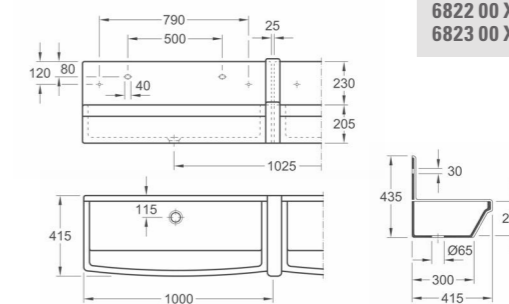

LES COLLECTIVITÉS les timbres/les bacs à laver

LAVABO COLLECTIF O.NOVO

- 6820 00 XX** 1000 x 205 x 415 mm
- 6821 00 XX** Couvre-joint long
- 6822 00 XX** Couvre-joint pour dossier
- 6823 00 XX** Dossieret