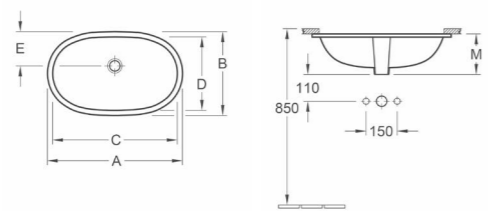

LES LAVABOS/LES PLANS DE TOILETTE /LES VASQUES les vasques à encastrer par le dessous

VASQUE O.NOVO À ENCASTREUR PAR LE DESSOUS

4162 60 XX 600 x 350 mm. Profondeur 208 mm
4162 50 XX 530 x 320 mm. Profondeur 200 mm

	A	B	C	D	E	M
4162 60	650	400	600	350	165	208
4162 50	580	370	530	320	145	200

OPTION

Design ovale contemporain. Sans plage de robinetterie. Avec trop-plein.