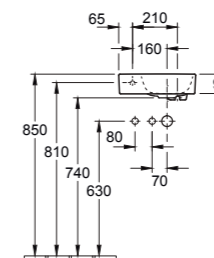

LES COINS TOILETTES les lave-mains

LAVE-MAINS AVENTO

4300 3L XX 360 x 220 mm. Robinetterie à gauche
4300 3R XX 360 x 220 mm. Robinetterie à droite

DISPONIBLE EN BLANC MAT

Design contemporain. Fixation murale. Pour robinetterie monotrou. Trou de robinetterie percé. Seulement disponible sans trop-plein.

OPTION