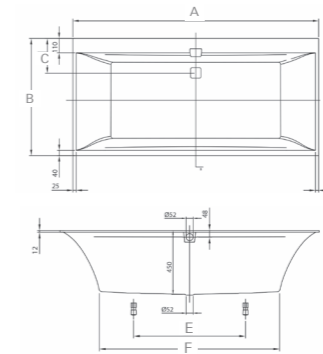

LES BAIGNOIRES Quaryl®

SQUARO EDGE 12 DUO RECTANGULAIRE

UBQ160SQE2DV-XX 1600 x 750 mm
 UBQ170SQE2DV-XX 1700 x 750 mm
 UBQ180SQE2DV-XX 1800 x 800 mm
 UBQ190SQE2DV-XX 1900 x 900 mm

DISPONIBLE EN BLANC MAT

Collection de baignoires en Quaryl® au design minimaliste. Innovation : trop-plein et bonde intégrés à fleur de la baignoire, disponible en chromé ou en blanc brillant pour une finition invisible et un style puriste. Vidage inclus dans la livraison. Baignoire livrée avec jeu de pieds, réglable de 130 à 180 mm.