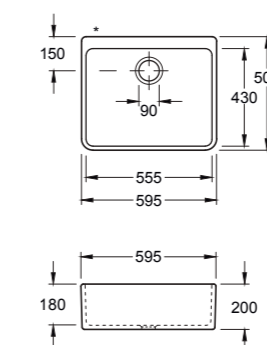

ÉVIER FARMHOUSE 60 X

- 6360 02 XX** 595 x 200 mm, 1 cuve include vidage automatique

Disponible dans les couleurs Classicline CeramicPlus: Stone White (RW), Blanc brillant (R1) et Crème brillant (KR) et la couleur Premiumline CeramicPlus: Ebony (S5).