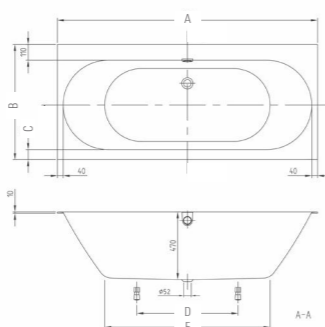

OBERON 2.0 DUO

UBQ1700BR2DV-XX 1700 x 750 cm
UBQ1800BR2DV-XX 1800 x 800 cm

DISPONIBLE EN BLANC MAT

	A	B	C	D	E	F	G
UBQ1700BR2DV	1700	750	60	687	1143	250	476
UBQ1800BR2DV	1800	800	70	700	1145	270	506

Baignoire rectangulaire en Quarry® avec vidage/trop-plein prolongé. Baignoire livrée avec jeu de pieds, réglable de 130 - 180 mm. Vidage avec trop-plein intégré assorti est livré de série (chromé et White).

XX=Remplacer par le code coloris. 01=Blanc (brillant), RW=Stone White. Trouvez tous les prix dans notre Tarif 2021.