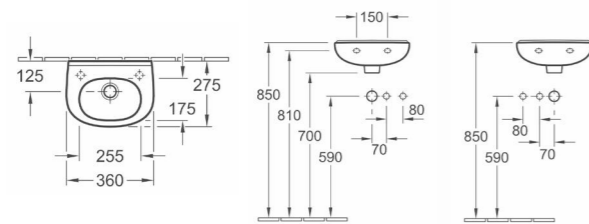

Design contemporain. Fixation murale. Pour robinetterie à 3 trous. Trou de robinetterie centrale percé. Avec trop-plein

OPTION OPTION

LES COINS TOILETTES les lave-mains COMPACT

LAVE-MAINS O.NOVO COMPACT

5360 38 XX 360 x 275 mm. Robinetterie à droite
5360 39 XX 360 x 275 mm. Robinetterie à gauche