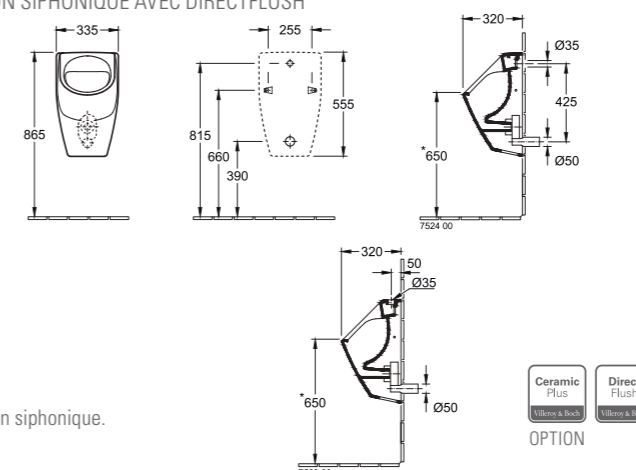

LES COLLECTIVITÉS les urinoirs

URINOIR O.NOVO À ACTION SIPHONIQUE AVEC DIRECTFLUSH

Urinoir O.novo à action siphonique.

OPTION

URINOIR SUBWAY 2.0 À ACTION SIPHONIQUE

Urinoir à action siphonique en design simple. Disponible avec ou sans couvercle.

OPTION OPTION

DISPONIBLE EN BLANC MAT