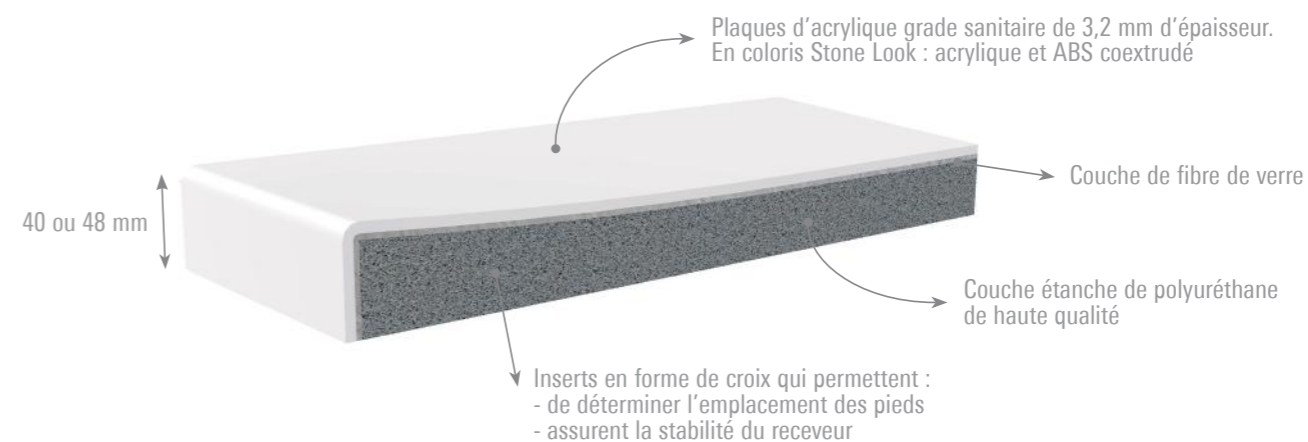

Les avantages du RockLite :

Robustesse exceptionnelle :

- Une résistance des plus élevées à la compression et un poids faible associe légèreté et solidité
- Matériau à base de polyuréthane de haute qualité, qui apporte stabilité et rigidité au receveur

Particulièrement léger :

- Un poids de seulement 20,5 kg pour la dimension 1200 x 900 mm.

Un matériau durable :

- Excellente isolation phonique et thermique
- Résistance au vieillissement et aux rayons ultraviolets. Les couleurs sont stables et conservent leur éclat
- Facilité d'entretien et nettoyage simple