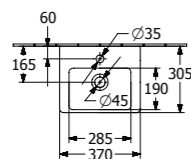

LES COINS TOILETTES les lave-mains

LAVE-MAINS SUBWAY 3.0

4370 37 XX 370 x 305 mm

DISPONIBLE EN BLANC MAT

Design contemporain. Pour robinetterie monotrou. Trou de robinetterie percé. Avec trop-plein.

OPTION