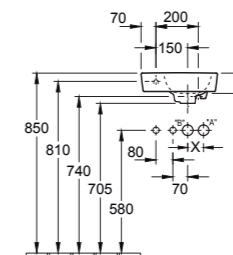

LES COINS TOILETTES les lave-mains

LAVE-MAINS COMPACT MURAL O.NOVO SQUARE

4342 36 XX 360 x 250 mm. Robinetterie à gauche
4343 36 XX 360 x 250 mm. Robinetterie à droite

Design contemporain. Fixation murale. Pour robinetterie monotrou. Trou de robinetterie percé. Avec trop-plein.

OPTION OPTION