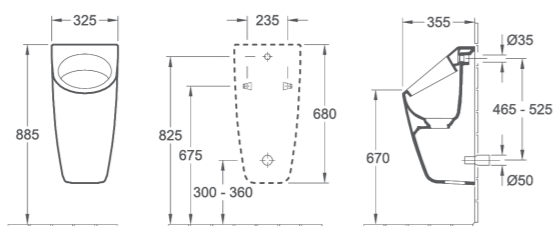

URINOIR ARRONDI ARCHITECTURA À ACTION SIPHONIQUE

1. **5586 00 XX** 325 x 680 x 355 mm. Urinoir arrondi, vidage complet inclus. Cartouche de siphon et bonde en céramique inclus. Set pour fixations cachées inclus. Siphon démontable sans dépose de l'urinoir. Hauteur d'évacuation réglable. Compatible avec le système de radar de rinçage Pro Detect 2.0.

8706 20 00 Set 1 cartouche de rechange, 1 gant de protection et 1 sac plastique inclus

8706 10 00 Set 10 cartouches de rechange, 1 gant de protection et 1 sac plastique inclus

OPTION OPTION

Un urinoir ultra design et pratique. Idéal pour la rénovation.