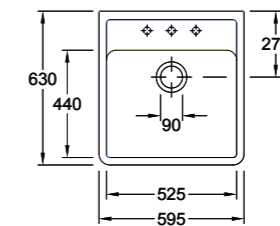

ÉVIER TRADITION (1 CUVE)

1. **6320 62 XX** 595 x 220 mm, 1 cuve include vidage automatique et set de fixation pour montage sur meuble sous-évier