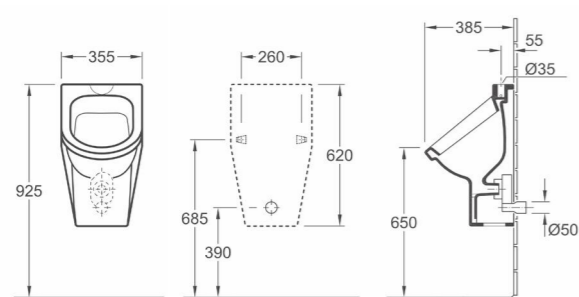

LES COLLECTIVITÉS les urinoirs/déversoirs

URINOIR ARCHITECTURA À ACTION SIPHONIQUE

- 5574 20 XX** 355 x 620 x 385 mm. Avec grille céramique. Alimentation encastrée
- 5574 25 XX** 355 x 620 x 385 mm avec grille céramique avec cible. Alimentation encastrée