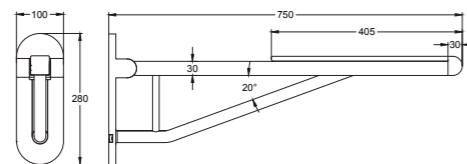

BARRE D'APPUI RELEVABLE