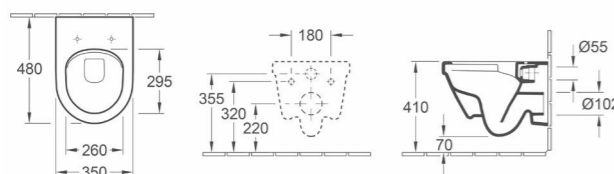

COMBIPACK ARCHITECTURA COMPACT DIRECTFLUSH

CombiPack :
4687 HR XX CombiPack, avec cuvette suspendue compacte sans bride DirectFlush (4687 RO XX) et abattant (9M66 S2 01)

Cuvette :
4687 RO XX 350 x 480 mm cuvette suspendue compacte sans bride DirectFlush
Abattant à charnières en acier inoxydable :
9M66 S2 01 A charnières QuickRelease et SoftClosing
9M39 61 01 Abattant simple

CombiPacks dotés d'une cuvette suspendue sans bride et d'un abattant amovible à descente progressive. Sortie horizontale.

OPTION OPTION