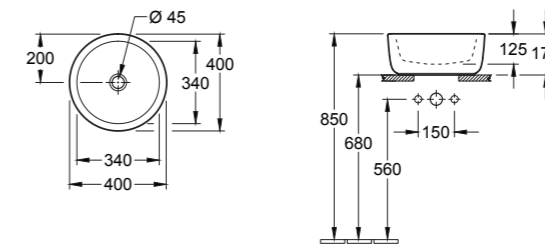

LES LAVABOS/LES PLANS DE TOILETTE /LES VASQUES les vasques à poser

VASQUE RONDE ARCHITECTURA À POSER

4125 40 XX 400 mm diamètre

OPTION

Vasque à poser pour robinetterie murale ou robinetterie surélevée. Sans plage de robinetterie. Avec trop-plein*.