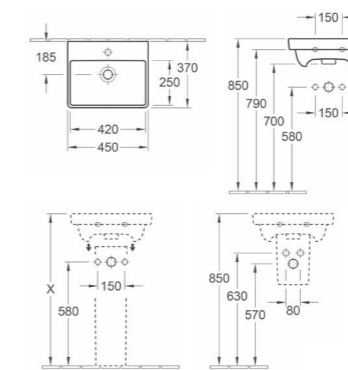

LES COINS TOILETTES les lave-mains

LAVE-MAINS ARCHITECTURA

4373 36 XX 360 x 260 mm
 Robinetterie à droite

Pour robinetterie monotrou, trou de robinetterie percé. Avec trop-plein.

LAVE-MAINS AVENTO

7358 45 XX 450 x 370 mm
5222 00 XX Cache-siphon