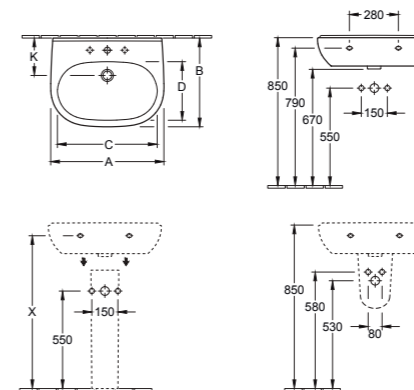

LAVABO O.NOVO

5160 60 XX	600 x 490mm
-------------------	-------------

Pour robinetterie à 3 trous, trou de robinetterie central percé. Avec trop-plein.

Ceramic Plus
Villeroy & Boch

OPTION

LAVABO ARCHITECTURA