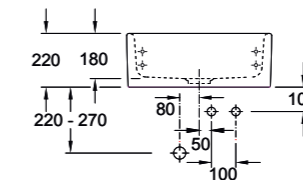

Disponible dans toutes les couleurs Classicline CeramicPlus et les couleurs Premiumline CeramicPlus suivantes : Snow White (KG), Timber (TR), Ebony (S5) et Chromite (J0).