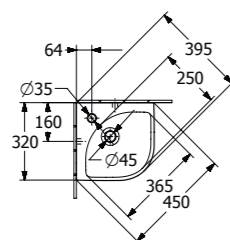

OPTION

LAVE-MAINS D'ANGLE O.NOVO

7310 32 XX 320 mm longueur du côté

Lave-mains d'angle. Pour robinetterie monotrou, trou de robinetterie percé. Avec trop-plein.

OPTION

LAVE-MAINS D'ANGLE SUBWAY 3.0

4371 46 XX 320 mm. Longueur du côté