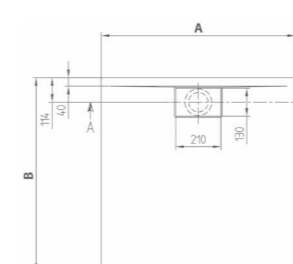

LES RECEVEURS Acrylique Architectura MetalRim

ARCHITECTURA METALRIM CARRE
HAUTEUR 15MM OU 48MM