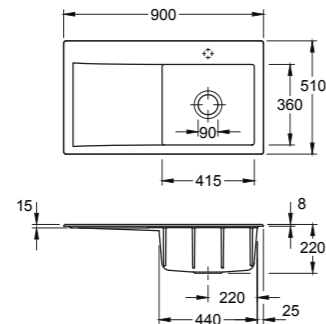

ÉVIER SUBWAY STYLE 50/60

1. **3351 02 XX** 900 x 510 mm, égouttoir à droite, inclus vidage automatique
2. **3352 02 XX** 900 x 510 mm, égouttoir à gauche, inclus vidage automatique
3. **3361 02 XX** 1000 x 510mm, égouttoir à droite, inclus vidage automatique
4. **3362 02 XX** 1000 x 510mm, égouttoir à gauche, inclus vidage automatique

Disponible dans toutes les couleurs Classicline CeramicPlus et les couleurs Premiumline CeramicPlus suivantes : Snow White (KG), Timber (TR), Ebony (S5) et Chromite (J0).