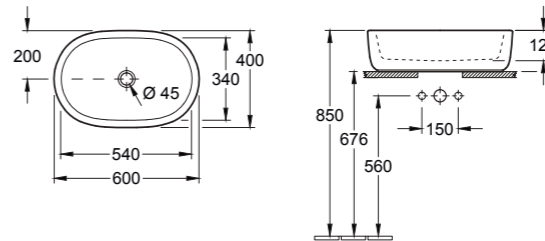

VASQUE OVALE ARCHITECTURA À POSER

4126 60 XX 600 x 400 mm

OPTION

Vasque à poser pour robinetterie murale ou robinetterie surélevée. Sans plage de robinetterie. Avec trop-plein*.