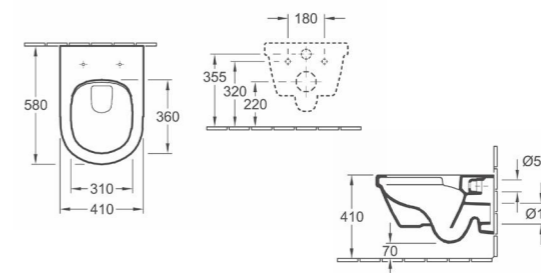

LES COINS TOILETTES les cuvettes suspendues XL COMFORT

CUVETTE SUSPENDUE ARCHITECTURA XL COMFORT DIRECTFLUSH

4688 RO XX 410 x 580 mm cuvette XL suspendue sans bride DirectFlush

Abattant à charnières en acier inoxydable :
9M83 S1 01 A charnières QuickRelease et SoftClosing

Cuvette suspendue XL : le confort pour les personnes de grande taille. Sortie horizontale.

OPTION OPTION