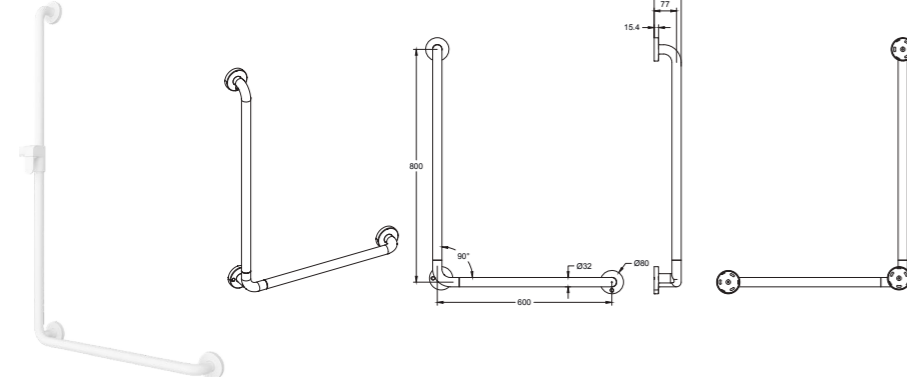

LES SOLUTIONS PMR les accessoires

BARRE D'APPUI RELEVABLE

9217 24 68 650 mm
9217 25 68 750 mm
9217 26 68 850 mm

Barre d'appui relevable en aluminium avec revêtement en epoxy. Livré avec matériel de montage standard. Charge maximale selon TÜV 130 kg. Conforme aux exigences des normes ÖNORM B1600/1601, DIN 18040 et SIA 500.

BARRE D'APPUI DROITE 90°

9217 28 68 1190 x 650 mm

Barre de maintien en L en aluminium avec revêtement en epoxy, avec support pour pommeau de douche, avec matériel de fixation standard. Charge maximale selon TÜV 120 kg.

BARRE D'APPUI RELEVABLE

9217 17 61 750 mm
9217 18 61 850 mm

Barre d'appui relevable en acier inoxydable chromé. Les barres en 750 mm et 850 mm ont un support avec un diamètre de 25 mm. Avec manche souple „Soft Touch“ et mécanisme de suspension „Easy Click“. Livré avec matériel de montage standard. Charge maximale selon TÜV 130 kg.

SIÈGE DE DOUCHE RELEVABLE

9217 02 68 355 x 105 x 370 mm

Siège de douche en plastique ABS avec fonction SoftClosing. Charge maximale selon TÜV 160 kg.

BARRE D'APPUI DROITE

9217 22 68 400 mm
9217 23 68 600 mm

Barre d'appui droite en aluminium avec revêtement en epoxy. Peut être monté verticalement ou horizontalement, avec matériel de fixation standard. Diamètre de tube 32 mm. Charge maximale selon TÜV 120 kg.

Trouvez tous les prix dans notre Tarif 2021.