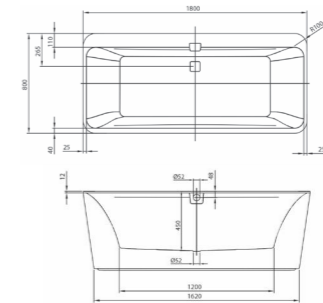

SQUARO EDGE 12 DUO EN ILOT

UBQ180SQE7PDV-XX 1800 x 800 mm -
tablier blanc
UBQ180SQE7PDT1V-XX 1800 x 800 mm -
tablier noir graphite
UBQ180SQE7PDBCY-XX 1800 x 800 mm -
tablier Colour on Demand

Fabrication sur commande « Colour on Demand » Veuillez utiliser le formulaire de commande du Tarif Villeroy & Boch 2021.

DISPONIBLE EN BLANC MAT

Collection de baignoires en Quaryl® au design minimaliste. Innovation : trop-plein et bonde intégrés à fleur de la baignoire, disponible en chromé ou en blanc brillant pour une finition invisible et un style puriste. Vidage inclus dans la livraison.