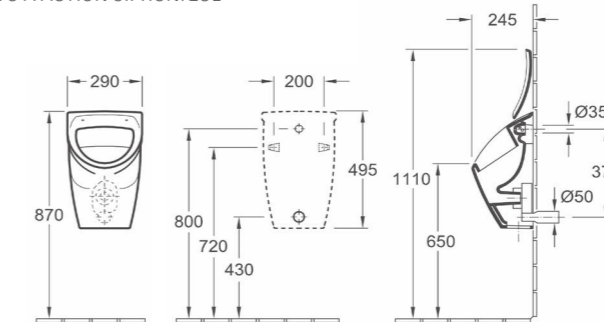

URINOIR COMPACT O.NOVO À ACTION SIPHONIQUE

Dimensions réduites adaptées aux enfants. Sans couvercle.

OPTION OPTION

7523 00 XX 335 x 560 x 320mm, sans couvercle. Alimentation apparente Avec DirectFlush

7524 00 XX 335 x 560 x 320mm. Sans couvercle. Alimentation encastrée Avec DirectFlush

9326 00 00 335 x 560 x 320mm. Vidage spécial à action siphonique (en option) évacuation cachée

7513 01 XX 285 x 535 x 315 mm, pour couvercle. Alimentation encastrée. Set de fixation pour fixation cachée inclus

7513 00 XX 285 x 535 x 315 mm, sans couvercle. Alimentation encastrée. Set de fixation pour fixation cachée inclus

9956 S1 XX Couvercle à descente progressive
9326 00 00 Vidage spécial à action siphonique (en option) évacuation cachée

Commande radar de rinçage ProDetect2 :

9190 N1 00 Sur secteur
9190 B1 00 Avec piles
9190 57 00 Adaptateur pour alimentation secteur

Commande radar de rinçage proDetect :

9190 N1 00 Sur secteur
9190 B1 00 Avec piles
9190 57 00 Adaptateur pour alimentation secteur

7557 00 XX 290 x 495 x 245 mm Alimentation encastrée

9327 00 00 Vidage à action siphonique, volume 1,0 litres évacuation apparente

9326 00 00 Vidage à action siphonique, volume 1,0 litres évacuation cachée

Commande radar de rinçage proDetect :

9190 N1 00 Sur secteur
9190 B1 00 Avec piles
9190 57 00 Adaptateur pour alimentation secteur