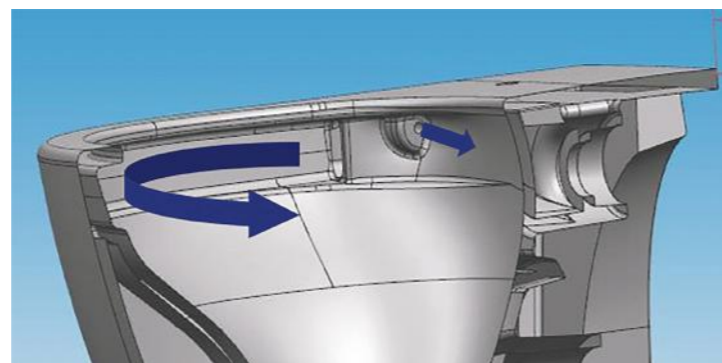

Design

- TwistFlush : Un modèle de chasse d'eau moderne, unique et agréable
- Un design attrayant et intemporel
- Facile à intégrer dans n'importe quelle salle de bains
- Système de fixation invisible SupraFix 3.0
- Rinçage plus silencieux