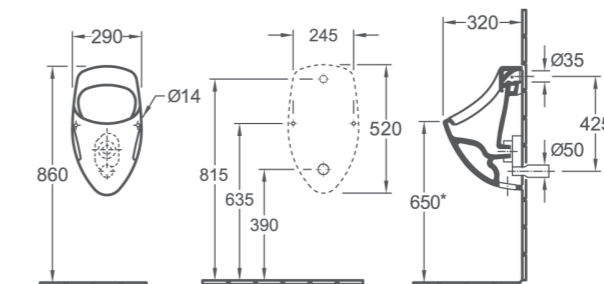

URINOIR O.NOVO À ACTION SIPHONIQUE

Dimensions réduites adaptées aux enfants. Sans couvercle.

OPTION OPTION