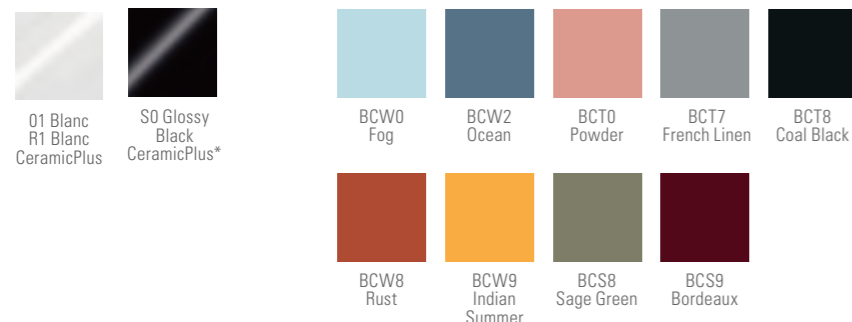

La force des couleurs