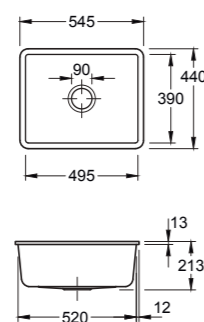

CUVE SOUS-PLAN SUBWAY 60SU

1. **3310 02 XX** 545 x 440mm, cuve sous-plan avec vidage automatique

Disponible dans toutes les couleurs Classicline CeramicPlus et les couleurs Premiumline CeramicPlus suivantes : Snow White (KG), Timber (TR), Ebony (S5) et Chromite (J0).