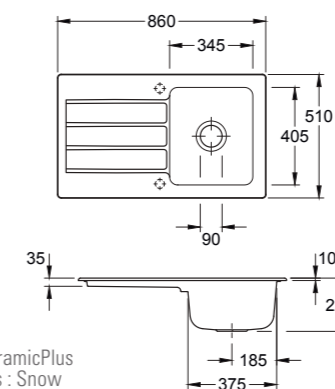

ÉVIER ARCHITECTURA 50

3350 02 XX 860 x 510 mm,
2 trous percés, inclus vidage automatique

Disponible dans toutes les couleurs Classicline CeramicPlus et les couleurs Premiumline CeramicPlus suivantes : Snow White (KG), Timber (TR), Ebony (S5) et Chromite (J0).

Trouvez tous les prix dans notre Tarif 2021. Nos éviers sont disponibles avec vidage manuel.