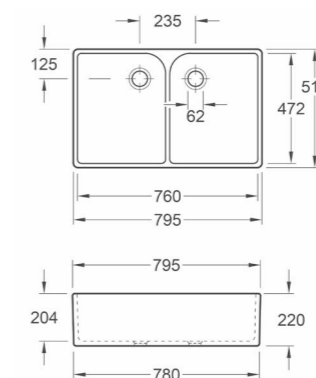

TIMBRE D'OFFICE DOUBLE O.NOVO

1. **6331 00 XX** 795 x 220 x 500 mm
2. **6332 00 XX** 895 x 220 x 550 mm
3. **9429 00 61** Garniture de trop-plein. Accessoire indispensable

OPTION

2 cuves vastes et profondes avec trop-plein.