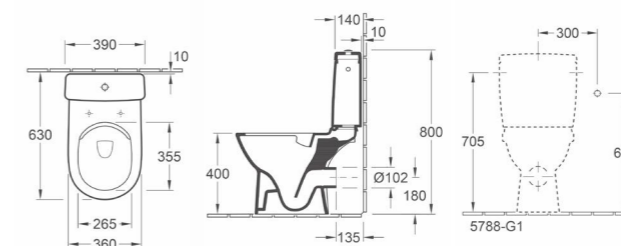

OPTION

OPTION

COMBIPACK O.NOVO DIRECTFLUSH

CombiPack doté d'une cuvette sans bride DirectFlush déposée avec sortie horizontale.

OPTION

OPTION

O.NOVO COMPACT DIRECTFLUSH

Cuvette compacte sans bride. Sortie horizontale.