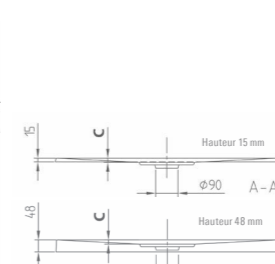

LES RECEVEURS Acrylique Architectura MetalRim

ARCHITECTURA METALRIM CARRE
HAUTEUR 15MM OU 48MM