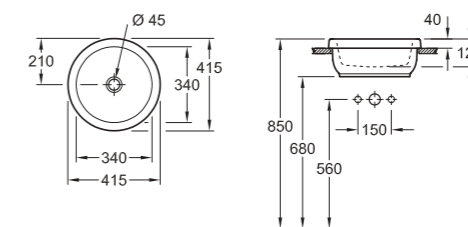

VASQUE RONDE ARCHITECTURA À ENCASTRER

4165 40 XX 415 mm diamètre

Vasque à encastrer pour robinetterie murale ou robinetterie surélevée. Sans plage de robinetterie. Avec trop-plein*.

OPTION