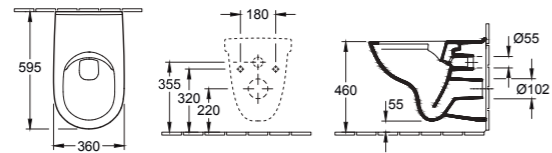

LES SOLUTIONS PMR les cuvettes

CUVETTE SUSPENDUE SURÉLEVÉE VICARE EX-O.NOVO VITA DIRECTFLUSH