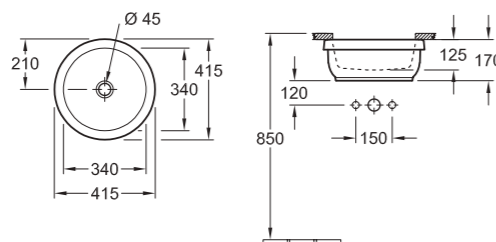

VASQUE RONDE ARCHITECTURA À ENCASTREUR PAR LE DESSOUS

4175 40 XX 340 mm diamètre

OPTION

Vasque à encastrer par le dessous pour robinetterie murale ou robinetterie surélevée. Sans plage de robinetterie. Avec trop-plein*.