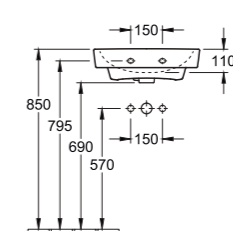

LAVE-MAINS A ENCASTRER/A POSER O.NOVO SQUARE

4344 45 XX 450 x 370 mm
5265 00 XX Colonne
5266 00 XX Cache-Siphon

Design contemporain. Fixation murale. Pour robinetterie à 3 trous. Trou de robinetterie centrale percé. Avec trop-plein

OPTION OPTION