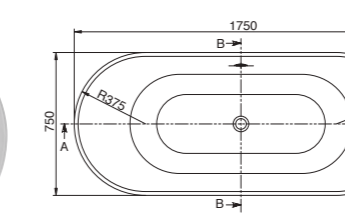

CETUS DUO OVALE