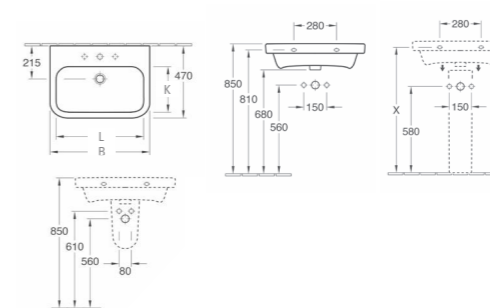

LAVABO O.NOVO

5160 60 XX	600 x 490mm
-------------------	-------------

Pour robinetterie à 3 trous, trou de robinetterie central percé. Avec trop-plein.

Ceramic Plus
Villeroy & Boch

OPTION

LAVABO ARCHITECTURA