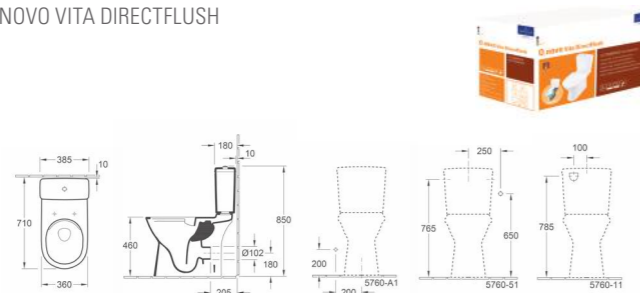

COMBIPACK VICARE EX-O.NOVO VITA DIRECTFLUSH

START CombiPack doté d'une cuvette surélevée sans bride DirectFlush et d'un abattant amovible à descente progressive. Sortie horizontale.

CombiPack :
4620 H7 01 CombiPack, avec cuvette surélevée sur pied sans bride DirectFlush(4620 R0 01), Réservoir (5760 G1 01) et abattant (9M67 S1 T1)

Cuvette surélevée :
4620 R0 XX 360 x 710 mm cuvette sans bride DirectFlush

Réservoir :
5760 G1 XX Alimentation latérale ou arrière, mécanisme à touche DualFlush

Abattant à charnières en acier inoxydable :
9M67 S1 XX A cales spéciales assurant une meilleure stabilité latérale, avec rebord préhensible sur le couvercle à charnières QuickRelease et SoftClosing. Avec AntiBac.