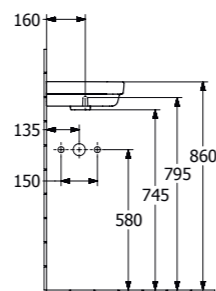

OPTION

LAVE-MAINS D'ANGLE O.NOVO

7310 32 XX 320 mm longueur du côté

Lave-mains d'angle. Pour robinetterie monotrou, trou de robinetterie percé. Avec trop-plein.

OPTION

LAVE-MAINS D'ANGLE SUBWAY 3.0

4371 46 XX 320 mm. Longueur du côté