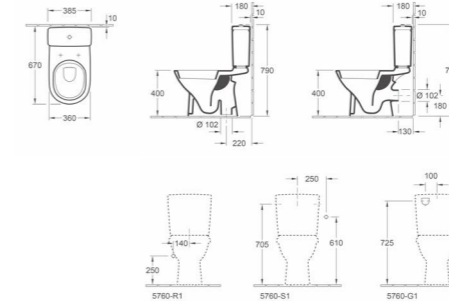

LES COINS TOILETTES les cuvettes sur pied

COMBIPACK O.NOVO STANDARD

CombiPack doté d'une cuvette standard déposée avec sortie horizontale ou verticale.

OPTION

OPTION