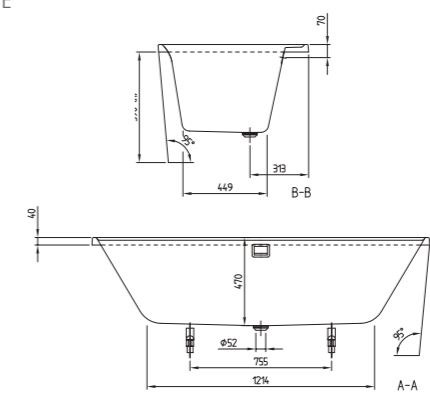

UBA180COR9CL00VD-XX 1800 x 800 mm. Version à gauche
UBA180COR9CR00VD-XX 1800 x 800 mm. Version à droite
UBA180COR9CLBCVD-XX 1800 x 800 mm. Version à gauche. Colour on Demand
UBA180COR9CRBCVD-XX 1800 x 800 mm. Version à droite. Colour on Demand

LOOP&FRIENDS OVALE DUO AVEC INTÉRIEUR OVALE

Le jeu de pieds n'est pas livré avec la baignoire. Vidage/trop-plein prolongé nécessaire. Tablier (disponible en option, est toujours pré installé en usine). Attention : le tablier ne peut pas être monté ultérieurement.