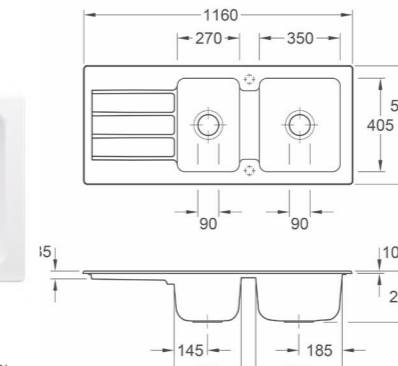

ÉVIER ARCHITECTURA 80

3380 02 XX 1160 x 510 mm,
2 trous percés, inclus vidage automatique

Disponible dans toutes les couleurs Classicline CeramicPlus et les couleurs Premiumline CeramicPlus suivantes : Snow White (KG), Timber (TR), Ebony (S5) et Chromite (J0).