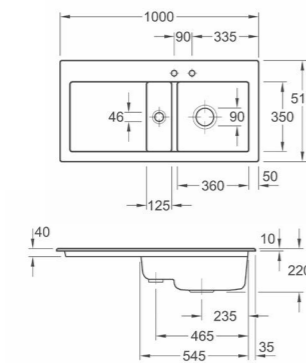

ÉVIER SUBWAY 60

6712 02 XX 1000 x 510 mm, égouttoir à gauche,
inclus vidage automatique
6770 02 XX 1000 x 510 mm, égouttoir à droite,
inclus vidage automatique

Disponible dans toutes les couleurs Classicline CeramicPlus et les couleurs Premiumline CeramicPlus suivantes : Snow White (KG), Timber (TR), Ebony (S5) et Chromite (J0).