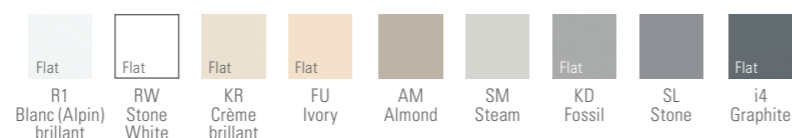

Classicline Ceramicplus