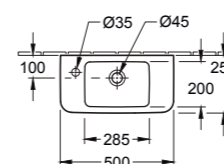

LAVE-MAINS COMPACT MURAL O.NOVO SQUARE