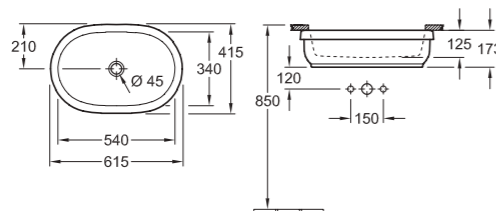

OPTION

Design ovale contemporain. Sans plage de robinetterie. Avec trop-plein.

VASQUE OVALE ARCHITECTURA À ENCASTREUR PAR LE DESSOUS

4176 60 XX 540 x 340 mm

OPTION

Vasque à encastrer par le dessous pour robinetterie murale ou robinetterie surélevée. Sans plage de robinetterie. Avec trop-plein*.