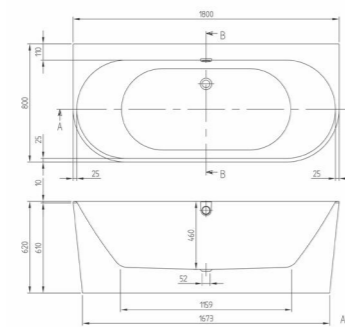

OBERON 2.0 DUO CONTRE LE MUR

UBQ1800BR9CD00V-XX 1800 x 800 cm. Tablier blanc
UBQ1800BR9CDBCX-XX 1800 x 800 mm. Tablier Colour on Demand

Fabrication sur commande «Colour on Demand»
Veuillez utiliser le formulaire de commande du Tarif Villeroy & Boch 2021

DISPONIBLE EN BLANC MAT

Baignoire contre le mur en Quarry® avec vidage/trop-plein prolongé. Baignoire livrée avec jeu de pieds.