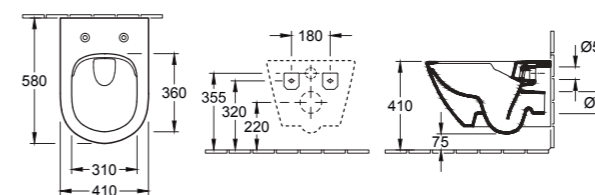

CUVETTE SUSPENDUE SUBWAY 2.0 XL COMFORT DIRECTFLUSH

4609 RO XX 410 x 580 mm cuvette XL suspendue sans bride DirectFlush

Abattant à charnières en acier inoxydable :
9M86 S1 01 A charnières QuickRelease et SoftClosing

Cuvette design suspendue XL : confort et design pour les personnes de grande taille. Sortie horizontale.

OPTION