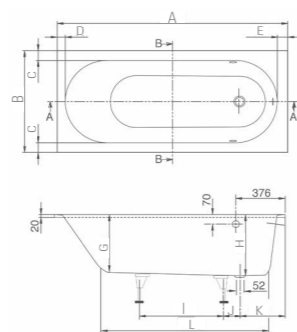

LES BAIGNOIRS Quarry®

OBERON SOLO

UBQ1600BE2V-XX 1600 x 750 mm
UBQ1770BE2V-XX 1700 x 700 mm
UBQ1700BE2V-XX 1700 x 750 mm
UBQ1800BE2V-XX 1800 x 800 mm
U90950461
Vidage avec trop-plein intégré assorti, chromé

DISPONIBLE EN BLANC MAT

	A	B	C	D	E	F	G	H	I	J	K	L
UBQ1600BE2V	1600	750	70	60	70	433	428	450	570	120	356	1135
UBQ1770BE2V	1700	700	60	48	100	458	426	450	596	504	1233	
UBQ1700BE2V	1700	750	72	60	60	431	426	450	620	120	335	1238
UBQ1800BE2V	1800	800	82	75	100	453	445	470	620	121	388	1267

Baignoire rectangulaire en Quarry®. Design et fonctionnalité affichés. Baignoire livrée avec jeu de pieds, réglable de 130-180 mm. Vidage avec trop-plein intégré assorti.