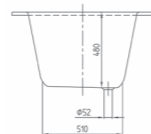

Baignoire rectangulaire en Quarry®. Design et fonctionnalité affichés. Baignoire livrée avec jeu de pieds, réglable de 130-180 mm.