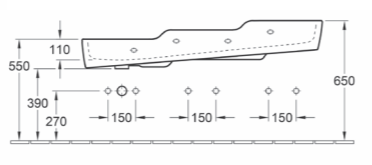

Sans trop-plein. Pour 3 robinetteries monotrou, trous de robinetterie percés.

OPTION OPTION