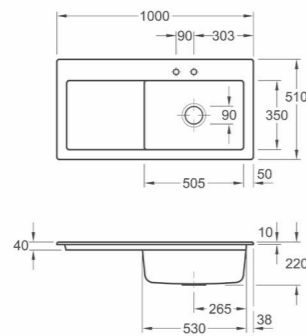

ÉVIER SUBWAY 60 XL

6718 02 XX 1000 x 510 mm, égouttoir à droite,
inclus vidage automatique
6719 02 XX 1000 x 510 mm, égouttoir à gauche
inclus vidage automatique

Disponible dans toutes les couleurs Classicline CeramicPlus et les couleurs Premiumline CeramicPlus suivantes : Snow White (KG), Timber (TR), Ebony (S5) et Chromite (J0).