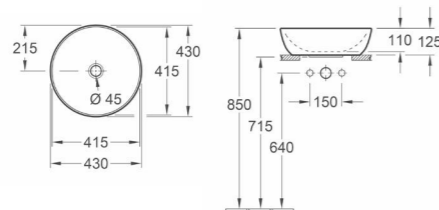

4A1840 XX 400 mm de diamètre. Ronde
4A1956 XX 560 x 360 mm. Ovale
4A2056 XX 560 x 360 mm. Rectangulaire
4A2138 XX 380 x 380 mm. Carrée

DISPONIBLE EN BLANC MAT

OPTION

XX=Remplacer par code coloris. 01=Blanc, R1=Blanc CeramicPlus, RW=Stone White CeramicPlus. Tous nos lavabos sont disponibles sans trop plein, sans trou de robinetterie sur demande. Trouvez tous les prix dans notre Tarif 2021.

LES LAVABOS/LES PLANS DE TOILETTE /LES VASQUES les vasques

VASQUE ARTIS À POSER

4179 43 XX 430 mm de diamètre. Ronde
4198 61 XX 610 x 410 mm. Ovale
4172 58 XX 580 x 380 mm. Rectangulaire
4178 41 XX 410 x 410 mm. Carrée