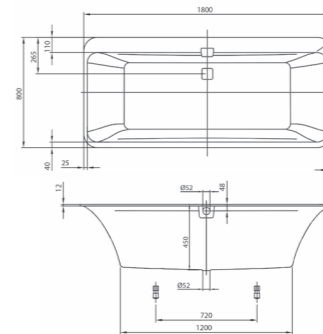

SQUARO EDGE 12 DUO OVALE

UBQ180SQE7DV-XX 1800 x 800 mm

DISPONIBLE EN BLANC MAT

Collection de baignoires en Quaryl® au design minimaliste. Innovation : trop-plein et bonde intégrés à fleur de la baignoire, disponible en chromé ou en blanc brillant pour une finition invisible et un style puriste. Vidage inclus dans la livraison. Baignoire livrée avec jeu de pieds, réglable de 130 à 180 mm.