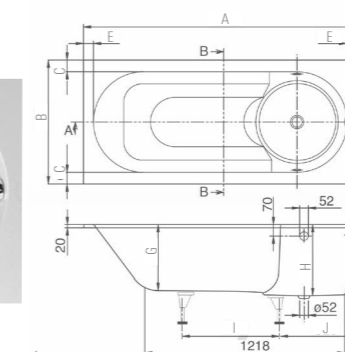

LIBRA

UBQ167LIB2V-XX 1600 x 700 mm
UBQ170LIB2V-XX 1700 x 750 mm
UBQ180LIB2V-XX 1800 x 800 mm
U90950461
Vidage avec trop-plein intégré assorti, chromé

	A	B	C	D	E	F	G	H	I	J	K
UBQ167LIB2V	1600	700	60	50	100	423	417	450	576	520	1218
UBQ170LIB2V	1700	750	71	61	61	423	399	432	590	515	1214
UBQ180LIB2V	1800	800	70	70	70	523	432	465	640	550	1252

Baignoire rectangulaire en Quarry®, alliant harmonieusement espace bain et espace douche. Baignoire livrée avec jeu de pieds, réglable de 130-180 mm. Vidage/trop-plein prolongé nécessaire. 3 positions de vidage possible.