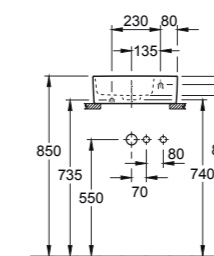

LAVE-MAINS MEULÉ MEMENTO 2.0

4323 4G XX 400 x 260 mm

DISPONIBLE EN BLANC MAT

LAVE-MAINS DISPONIBLE DANS CERTAINES COULEURS*

Design contemporain. Modèle meulé. Pour robinetterie monotrou. Trou de robinetterie percé à droite. Sans trop-plein.

OPTION

* 01 = Blanc, R1 = Blanc CeramicPlus, RW = Stone White CeramicPlus, S5 = Ebony CeramicPlus, i4 = Graphite CeramicPlus