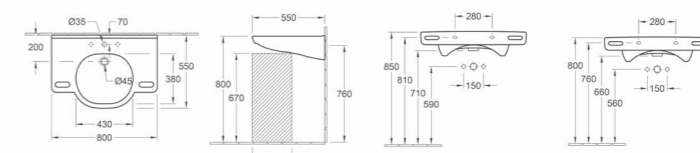

LES SOLUTIONS PMR les lavabos

LAVABO VICARE EX-O.NOVO VITA

START Lavabo 80 cm, idéal pour les personnes à mobilité réduite avec ses poignées de préhension et ses larges plages de dépose. Avec trop-plein. Pour robinetterie à 3 trous. Trou de robinetterie central percé.