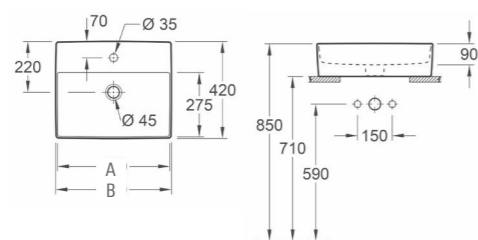

VASQUE MEMENTO 2.0 À POSER

4A07 60 XX 600 x 420 mm. Avec trop-plein
4A07 50 XX 500 x 420 mm. Avec trop-plein

	A	B
4A07 60	480	500
4A07 50	580	600

Design carré contemporain aux rebords fins en TitanCeram. Robinetterie à 3 trous, trou de robinetterie central percé. Disponible avec et sans trop-plein. Compatible avec la gamme de meubles Finion, Legato.

OPTION