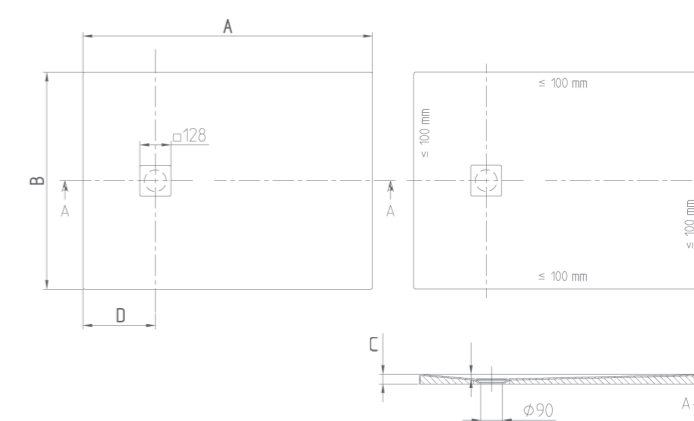

Planeo Rectangulaire

Dimensions (AxBxC)	Références
900 x 750 x 40 mm	UDA9075PLA2V-XX
900 x 800 x 40 mm	UDA9080PLA2V-XX
1000 x 750 x 40 mm	UDA1075PLA2V-XX
1000 x 800 x 40 mm	UDA1080PLA2V-XX
1000 x 900 x 40 mm	UDA1090PLA2V-XX
1200 x 750 x 40 mm	UDA1275PLA2V-XX
1200 x 800 x 40 mm	UDA1280PLA2V-XX
1200 x 900 x 40 mm	UDA1290PLA2V-XX
1400 x 750 x 40 mm	UDA1475PLA2V-XX
1400 x 800 x 40 mm	UDA1480PLA2V-XX
1400 x 900 x 40 mm	UDA1490PLA2V-XX
1400 x 1000 x 40 mm	UDA1410PLA2V-XX
1500 x 800 x 48 mm	UDA1580PLA2V-XX
1500 x 1000 x 48 mm	UDA1510PLA2V-XX
1600 x 800 x 48 mm	UDA1680PLA2V-XX
1600 x 900 x 48 mm	UDA1690PLA2V-XX
1600 x 1000 x 48 mm	UDA1610PLA2V-XX
1700 x 800 x 48 mm	UDA1780PLA2V-XX
1700 x 900 x 48 mm	UDA1790PLA2V-XX
1800 x 800 x 48 mm	UDA1880PLA2V-XX
1800 x 900 x 48 mm	UDA1890PLA2V-XX
1800 x 1000 x 48 mm	UDA1810PLA2V-XX