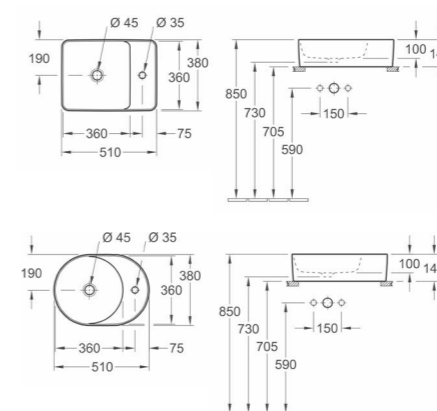

VASQUES À POSER AVEC PLAGE DE ROBINETTERIE

Disponibles en forme ovale et rectangulaire. En version blanc brillant (01) ou blanc mat (RW). Sans trop-plein. Pour robinetterie monotrou, trou de robinetterie percé. Compatibles avec les meubles Collaro, Finion et Legato.

4A1553 XX 510 x 380 mm. Ovale
4A1753 XX 510 x 380 mm. Rectangulaire

DISPONIBLE EN BLANC MAT

OPTION