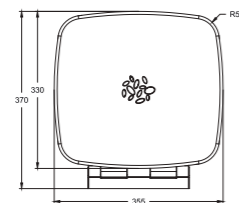

SIÈGE DE DOUCHE RELEVABLE