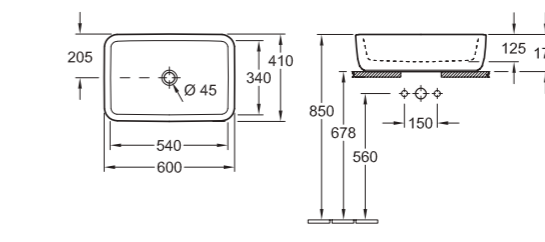

VASQUE RECTANGULAIRE ARCHITECTURA À POSER

4127 60 XX 600 x 400 mm

OPTION

Vasque à poser pour robinetterie murale ou robinetterie surélevée. Sans plage de robinetterie. Avec trop-plein*.