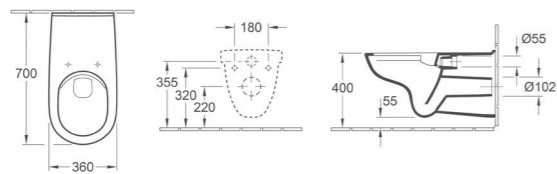

CUVETTE SUSPENDUE RALLONGÉE VICARE EX-O.NOVO VITA DIRECTFLUSH

START Cuvette rallongée : 70 cm, accessible en fauteuil roulant. Equipée de la technologie sans bride DirectFlush et proposée avec des abattants antibactériens ou non, à cales spéciales pour une meilleure stabilité. Sortie horizontale.

4601 R0 XX 360 x 700 mm Cuvette rallongée sans bride DirectFlush

Abattant VITA amovible à descente progressive, à cales spéciales assurant une meilleure stabilité latérale, avec rebord préhensible sur le couvercle, charnières en acier inoxydable :

9M67 S1 T1 Charnières QuickRelease et SoftClosing, fixation par le haut
9M72 61 T1/P1 Blanc AntiBac, fixation par le bas

T1=Blanc AntiBac
P1=Blue AntiBac