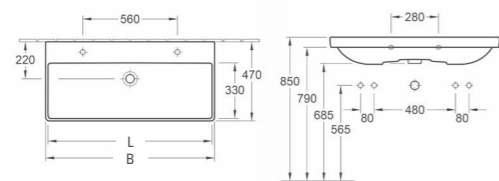

LES LAVABOS/LES PLANS DE TOILETTE /LES VASQUES les plans de toilette

PLAN DE TOILETTE AVENTO

Simple vasque :
4156 A5 XX 1000 x 470 mm
4156 80 XX 800 x 470 mm
 Cache-siphon. Ne peut pas être monté avec une robinetterie 3 trous. Set de fixation inclus