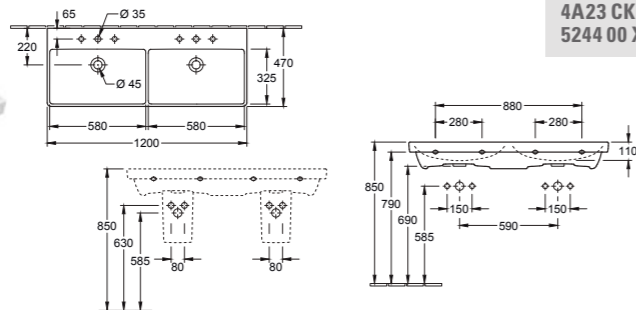

PLAN DE TOILETTE DOUBLE AVENTO

4A23 CK XX 1200 x 470 mm
5244 00 XX Cache siphon

DISPONIBLE EN BLANC MAT

Plan de toilette design grâce à sa minceur. Il fait partie d'une gamme complète de céramique et meuble. Robinetterie à 3 trous, trou de robinetterie central percé. Avec trop-plein.

OPTION