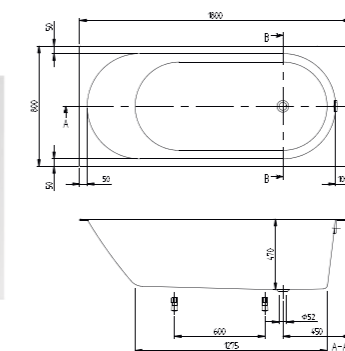

LES BAIGNOIRS Quarry®

OBERON 2.0 SOLO

UBQ 181 OBR 2DV-XX 1800 x 800

DISPONIBLE EN BLANC MAT

Baignoire rectangulaire en Quarry® avec vidage/trop-plein prolongé. Baignoire livrée avec jeu de pieds, réglable de 130 - 180 mm. Vidage avec trop-plein intégré assorti est livré de série (chromé et White).