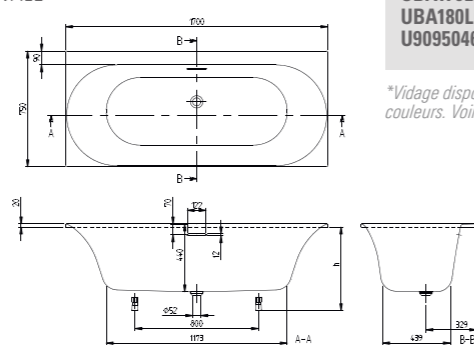

	A	B	E	F	G	I	J	K
UBA180CAS2V	1795	795	390	1190	470	487	400	1100
UBA190CAS2V	1900	900	390	1290	550	485	500	1250

LOOP&FRIENDS SQUARE DUO AVEC INTÉRIEUR DE FORME OVALE

Baignoire en acrylique. Jeu de pieds à commander séparément. Vidage central. Trop-plein allongé.