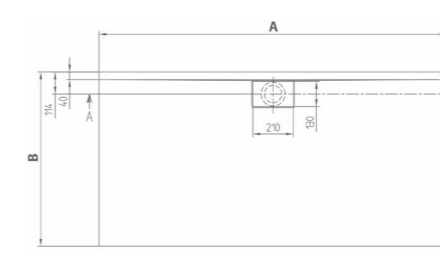

Antidérapant Classe A pour coloris Blanc standard, Classe B pour les coloris mats et Classe C avec le revêtement VilboGrip (voir p.34). Cache bonde fourni de série de la couleur du receveur.

U90881299 Bonde Tempoplex Plus Ø 90 mm, sans cache-bonde. Débit d'écoulement, 51L / min

U82990000 Système de pieds réglables en hauteur entre 105 et 190 cm / insonorisant / facilité de pose. S'adapte à différentes dimensions de receveurs de douche

U909000010 Mousse de montage

ARCHITECTURA METALRIM RECTANGULAIRE
HAUTEUR 15MM OU 48MM