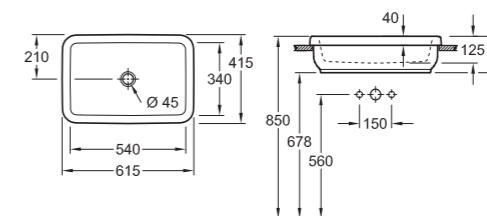

VASQUE RECTANGULAIRE ARCHITECTURA À ENCASTRER

4167 60 XX 615 x 415 mm

Vasque à encastrer pour robinetterie murale ou robinetterie surélevée. Sans plage de robinetterie. Avec trop-plein*.

OPTION