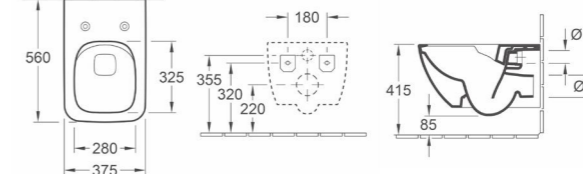

COMBIPACK VENTICELLO DIRECTFLUSH