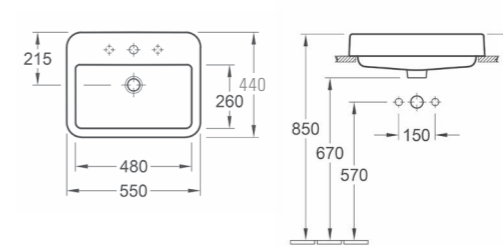

DE WASTAFELS / DE MEUBELWASTAFELS / DE WASKOMMEN de waskommen

INBOUWWASTAFEL ARCHITECTURA

4193 55 XX 550 x 430 mm

Waskom met geglazuurde buitenwand. Geschikt voor 3-gats armatuur, middelste kraangat doorgestoken. Met overloopgat.

OPTIE