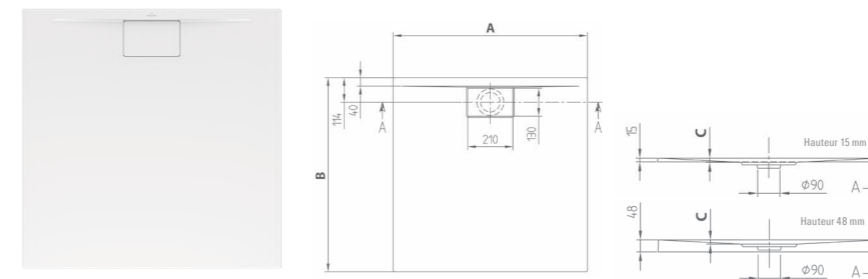

DE DOUCHETUBS Versterkt acryl/ Architectura MetalRim

ARCHITECTURA METALRIM
VIERKANT RANDHOOGTE VAN 15MM OF 48MM

- **U90881299** Afvoer Tempoplex Plus, Ø 90 mm, zonder deksel. Afvoerdebiet, 51L / min
- **U82990000** Geluiddempend / gemakkelijke plaatsing. Past zich aan aan verschillende afmetingen van douchetubs / Douchebakpoot, hoogte verstelbaar 105 - 190 mm
- **U9090000010** Montageschuim

Antislipklasse A voor standaardwit, klasse B voor de matte kleuren en klasse C met VilboGrip. Afvoergarnituur standaard geleverd in de kleur van de douchetub.

ARCHITECTURA METALRIM
RECHTHOEKIG RANDHOOGTE VAN 15MM OF 48MM