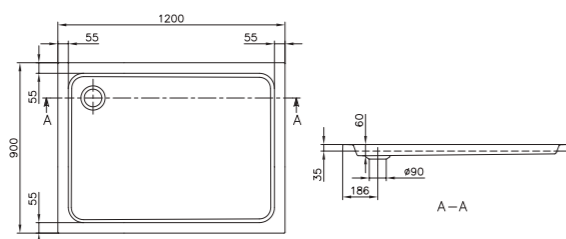

O.NOVO RECHTHOEK

UDA1296DEN2V 01	1200 x 900 mm
UDA1806DEN2V 01	1000 x 800 mm
UDA9806DEN2V 01	900 x 800 mm
U91400900	Polystyreen ondersteuning, voor douchebak, 800 x 1000 x 160 mm
U82990000	Douchebakpoot
U90880261	Afvoer Tempoplex Plus, Ø 90 mm, Chrome
U90880368	Afvoer Tempoplex Plus, Ø 90 mm, Wit

start Klassieke douchetub. Tempoplex Plus afvoer (diameter): 90 mm afvoerdebiet 51l/min. Hoogte van de polystyreen steun is 195 mm. De installatiehoogte kan verminderd worden met 30 mm door de afvoer Viega (artikelcode 634 100) te gebruiken. Opgelet : deze afvoer is niet conform aan de norm EN 274. Afvoer (diameter): 90 mm.