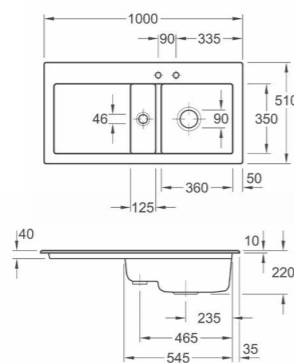

SUBWAY 60 KEUKENSPOELBAKKEN

6712 02 XX 1100 x 510 mm, Links inhangvergiet,
automatische afvoer inbegrepen
6770 02 XX 1000 x 510 mm, Rechts inhangvergiet,
automatische afvoer inbegrepen

Verkrijgbaar in alle Classicline CeramicPlus kleuren en in de volgende Premiumline CeramicPlus kleuren: Snow White (KG), Timber (TR), Ebony (S5) en Chromite (J0).