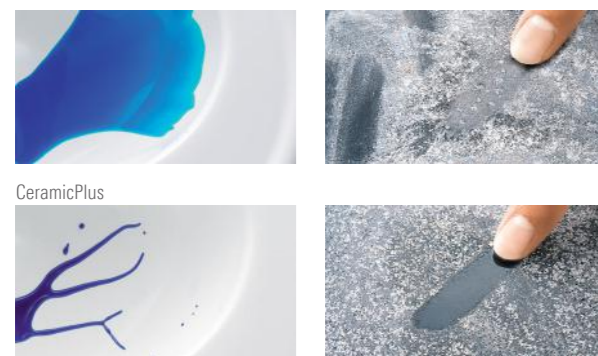

INNOVATIES VOOR EEN ONOVERTROFFEN HYGIËNE

ONZE HYGIËNEKAMPIOEN

Dit toilet zonder spoelrand, uitgerust met de ViFresh technologie evenals de CeramicPlus en AntiBac-innovaties, is het resultaat van 270 jaar onderzoeks- en ontwikkelingsprecisie en is de perfecte hygiënische oplossing van Villeroy & Boch.

WAAROM KIEZEN VOOR ONZE HYGIËNEKAMPIOEN ?

DIRECTFLUSH
Design zonder spoelrand

CERAMICPLUS
Het oppervlak is behandeld tegen vervuiling, vuil en kalkaanslag kleven niet op het oppervlak

VIFRESH - GEÏNTEGREERDE FRISHEID

- Een frisse geur bij elke spoeling
- Gemakkelijke en hygiënische bijvulling
- Voor luchtverfrissende WC blokjes en gels

ANTIBAC
Duurzame antibacteriële bescherming, die de verspreiding van bacteriën voor meer dan 99,9% bestrijdt

CeramicPlus
Vuilafstotende behandeling van het oppervlak

- Anti kalkaanslag-effect.
- Weert op een duurzame manier vuil af en behoudt zijn glans.
- Voor het reinigen heeft u 90% minder water, detergents en tijd nodig.
- Beschikbaar voor alle producten in sanitair keramiek en voor alle kleuren.

** Voor vuil veroorzaakt door afvoerwater,
*** Om kalkaanslag te verwijderen vergeleken met standaard keramiek (volgens een studie van WFK, researchinstituut voor reinigingstechnologie)