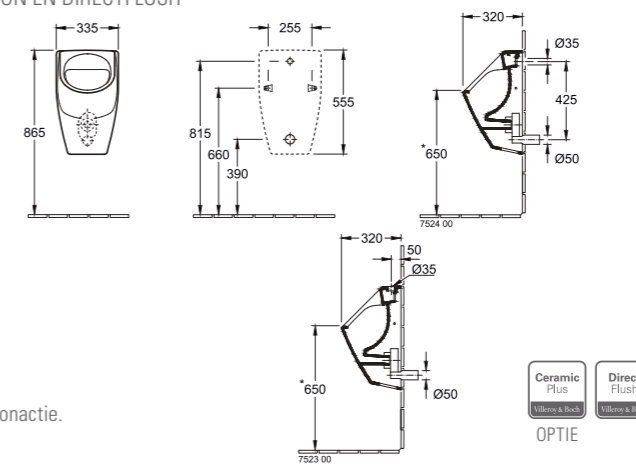

DE COLLECTIVITEITEN de urinoirs

URINOIR O.NOVO MET SIFON EN DIRECTFLUSH

O.novo urinoir met sifonactie.

OPTIE OPTIE

SUBWAY 2.0 URINOIR