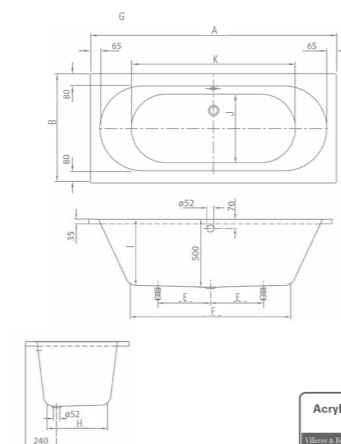

UBA180CAS2V-01 1800 x 800 mm
UBA190CAS2V-01 1900 x 900 mm
U99740000 Badpotenset, verstelbaar 130 - 180 mm
U90950461 Afvoer met bijhorende geïntegreerde overloop, chroom

	A	B	E	F	G	I	J	K
UBA180CAS2V	1795	795	390	1190	470	487	400	1100
UBA190CAS2V	1900	900	390	1290	550	485	500	1250