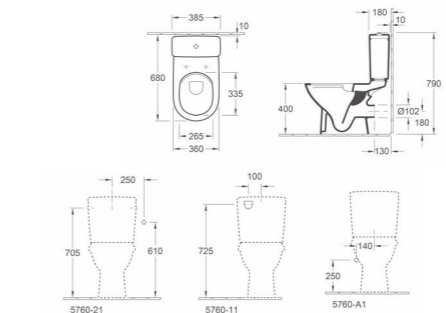

COMBIPACK O.NOVO DIRECTFLUSH

CombiPack uitgerust met staand toilet zonder spoelrand DirectFlush met horizontale uitgang.

OPTIE

OPTIE

CombiPack: 5661 R7 XX CombiPack met diepspoelcloset zonder spoelrand DirectFlush (5661 R0 01), Reservoir links of rechts doorlopend (5760 S1 01) en closetzitting (9M38 S1 01)

Diepspoelcloset: 5661 R0 XX 360 x 670 mm Diepspoelcloset voor combinatie zonder spoelrand DirectFlush, afvoer horizontaal

Reservoir: 5760 S1 XX Reservoir links of rechts doorlopend, binnenwerk met DualFlush, verchroomd

Closetzitting met roestvrij staal scharnieren: 9M38 S1 01 Met QuickRelease en SoftClosing scharnieren