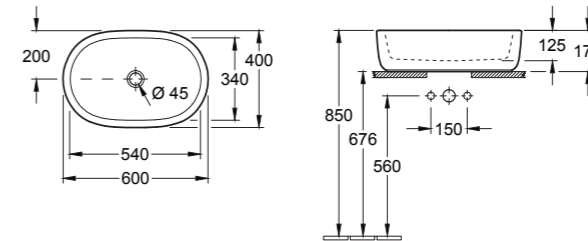

PLUS Opzetwastafel voor wanduitloop armatuur resp. armatuur met verhoogde voet. Zonder kraangatbank. Met overloopgat*.

OPTIE

RECHTHOEKIG ARCHITECTURA OPZETWASTAFEL

4127 60 XX 600 x 400 mm