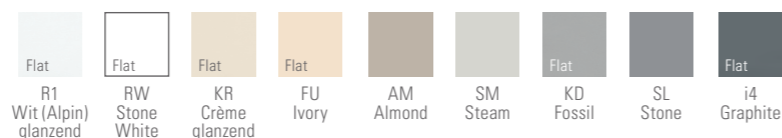

Classicline Ceramicplus