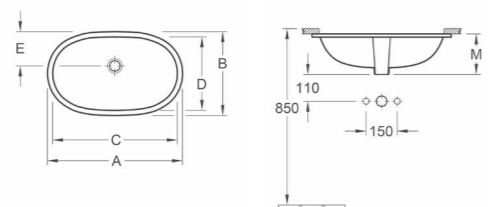

DE WASTAFELS / DE MEUBELWASTAFELS / DE WASKOMMEN de waskommen

VASQUE O.NOVO À ENCASTRER PAR LE DESSOUS

**4162 60 XX** 600 x 350 mm. Diepte 208 mm  
**4162 50 XX** 530 x 320 mm. Diepte 200 mm

	A	B	C	D	E	M
4162 60	650	400	600	350	165	208
4162 50	580	370	530	320	145	200