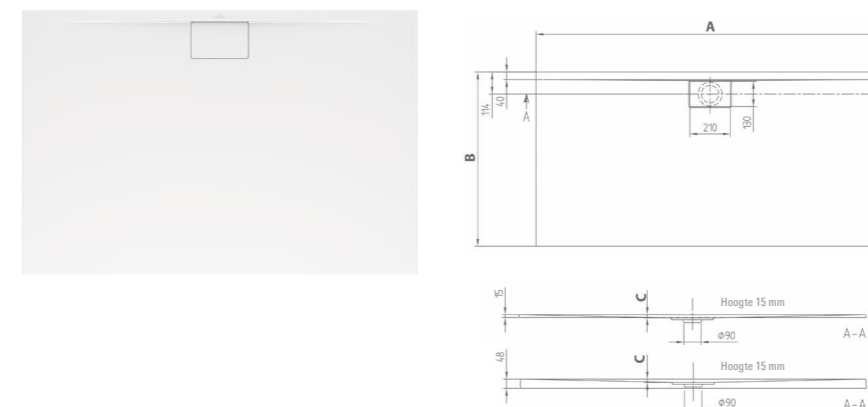

- **U90881299** Afvoer Tempoplex Plus, Ø 90 mm, zonder deksel. Afvoerdebiet, 51L / min
- **U82990000** Douchebakpoot, hoogte verstelbaar 105 - 190 mm / geluiddempend / gemakkelijke plaatsing. Past zich aan aan verschillende afmetingen van douchetubs
- **U9090000010** Montageschuim

Antislipklasse A voor standaardwit, klasse B voor de matte kleuren en klasse C met VilboGrip. Afvoergarnituur standaard geleverd in de kleur van de douchetub.

Dimensie (mm) A x B	Diepte (mm) C	Standaard 15 mm	Standaard 48 mm
Vierkant			
800 x 800	15	UDA8080ARA115V-XX	UDA8080ARA148V-XX
900 x 900	17	UDA9090ARA115V-XX	UDA9090ARA148V-XX
1000 x 1000	19	UDA1010ARA115V-XX	UDA1010ARA148V-XX
Rechthoekig			
900 x 700	13	UDA9070ARA215V-XX	UDA9070ARA248V-XX
900 x 750	14	UDA9075ARA215V-XX	UDA9075ARA248V-XX
900 x 800	15	UDA9080ARA215V-XX	UDA9080ARA248V-XX
1000 x 700	13	UDA1070ARA215V-XX	UDA1070ARA248V-XX
1000 x 750	14	UDA1075ARA215V-XX	UDA1075ARA248V-XX
1000 x 800	15	UDA1080ARA215V-XX	UDA1080ARA248V-XX
1000 x 900	17	UDA1090ARA215V-XX	UDA1090ARA248V-XX
1200 x 700	13	UDA1270ARA215V-XX	UDA1270ARA248V-XX
1200 x 750	14	UDA1275ARA215V-XX	UDA1275ARA248V-XX
1200 x 800	15	UDA1280ARA215V-XX	UDA1280ARA248V-XX
1200 x 900	17	UDA1290ARA215V-XX	UDA1290ARA248V-XX
1400 x 700	13	UDA1470ARA215V-XX	UDA1470ARA248V-XX

Dimensie (mm) A x B	Diepte (mm) C	Standaard 15 mm	Standaard 48 mm
Rechthoekig			
1400 x 750	14	UDA1475ARA215V-XX	UDA1475ARA248V-XX
1400 x 800	15	UDA1480ARA215V-XX	UDA1480ARA248V-XX
1400 x 900	17	UDA1490ARA215V-XX	UDA1490ARA248V-XX
1500 x 800	15	UDA1580ARA215V-XX	UDA1580ARA248V-XX
1500 x 900	17	UDA1590ARA215V-XX	UDA1590ARA248V-XX
1500 x 1000	19	UDA1510ARA215V-XX	UDA1510ARA248V-XX
1600 x 700	15	UDA1670ARA215V-XX	UDA1670ARA248V-XX
1600 x 750	15	UDA1675ARA215V-XX	UDA1675ARA248V-XX
1600 x 800	15	UDA1680ARA215V-XX	UDA1680ARA248V-XX
1600 x 900	17	UDA1690ARA215V-XX	UDA1690ARA248V-XX
1700 x 700	16	UDA1770ARA215V-XX	UDA1770ARA248V-XX
1700 x 750	16	UDA1775ARA215V-XX	UDA1775ARA248V-XX
1700 x 800	16	UDA1780ARA215V-XX	UDA1780ARA248V-XX
1700 x 900	17	UDA1790ARA215V-XX	UDA1790ARA248V-XX
1800 x 800	17	UDA1880ARA215V-XX	UDA1880ARA248V-XX
1800 x 900	17	UDA1890ARA215V-XX	UDA1890ARA248V-XX

XX=Kleurcode toevoegen. 01=Wit Alpin (glansend), 1S=Anthracite, 2S=Crème, 3S=Grey, 4S=Brown, RW=Stone White
Zie andere configuraties in het Villeroy & Boch 2021 Tarief.