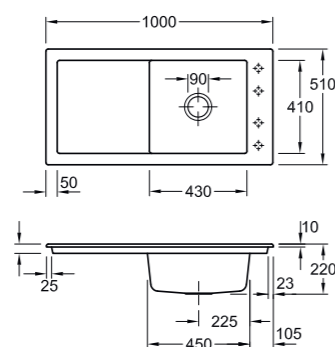

DE KEUKENHOEK de keukenspoelbakken

TIMELINE 60/50/45 KEUKENSPOELBAKKEN

1. **6790 02 XX** 1000 x 510 mm, Automatische afvoer inbegrepen
2. **3307 02 XX** 1000 x 510 mm, Automatische afvoer inbegrepen
3. **6791 02 XX** 1000 x 510 mm, Automatische afvoer inbegrepen

Verkrijgbaar in alle Classicline CeramicPlus kleuren en in alle Premiumline CeramicPlus kleuren.