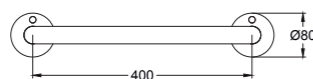

WANDHANDGREEP