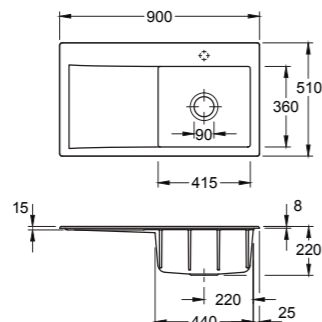

SUBWAY STYLE 50/60 KEUKENSPOELBAKKEN

1. **3351 02 XX** 900 x 510 mm, Rechts inhangvergiet, automatische afvoer inbegrepen
2. **3352 02 XX** 900 x 510 mm, Rechts inhangvergiet, automatische afvoer inbegrepen
3. **3361 02 XX** 1000 x 510 mm, Rechts inhangvergiet, automatische afvoer inbegrepen
4. **3362 02 XX** 1000 x 510 mm, Links inhangvergiet, automatische afvoer inbegrepen

Verkrijgbaar in alle Classicline CeramicPlus kleuren en in de volgende Premiumline CeramicPlus kleuren: Snow White (KG), Timber (TR), Ebony (S5) en Chromite (J0).