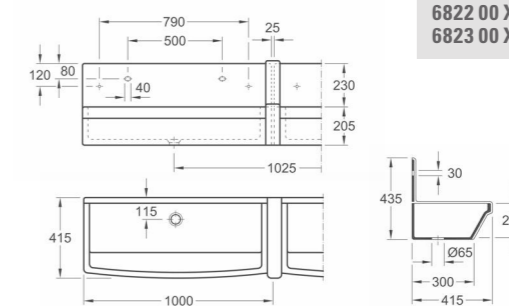

DE COLLECTIVITEITEN keukenwasbakken/de wasgoten/de gootstenen

0.NOVO WASGOOT

- **6820 00 XX** 1000 x 205 x 415 mm
- **6821 00 XX** Deklijst kort
- **6822 00 XX** Deklijst tussen 2 achterwanden
- **6823 00 XX** Achterwand

OPTIE

Bevestiging op consolen. Bevestiging op beugels.