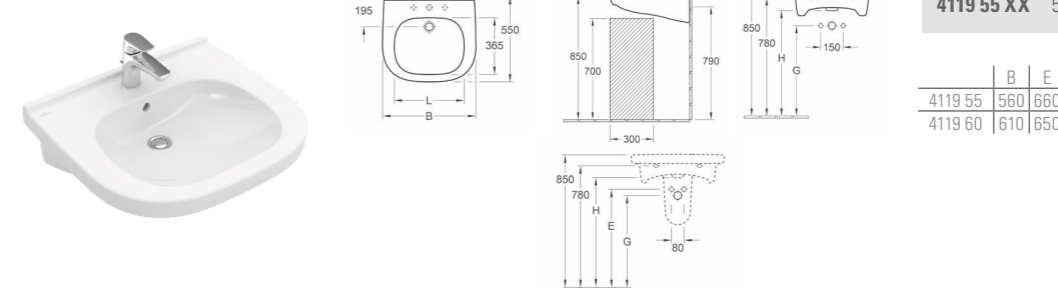

### WASTAFEL VICARE EX-O.NOVO VITA

**START** Wastafel van 60 of 56 cm. Geschikt voor 3-gats armatuur. Middelste kraangat doorgestoken. Met overloopgat. Perfect voor personen met beperkte mobiliteit.

**4119 60 XX** 610 x 550 mm.  
**4119 55 XX** 560 x 550 mm.