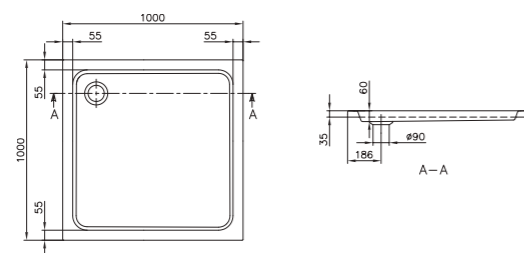

UDA1006DEN1V 01	1000 x 1000 mm
UDA0906DEN1V 01	900 x 900 mm
UDA0806DEN1V 01	800 x 800 mm
U91400200	Polystyreen ondersteuning, voor douchebak, 800 x 800 x 160 mm
U91400300	Polystyreen ondersteuning, voor douchebak, 900 x 900 x 160 mm
U91400100	Polystyreen ondersteuning, voor douchebak, 1000 x 1000 x 160 mm
U82990000	Douchebakpoot
U90880261	Afvoer Tempoplex Plus, Ø 90 mm, Chrome
U90880368	Afvoer Tempoplex Plus, Ø 90 mm, Wit

start Klassieke douchetub. Tempoplex Plus afvoer (diameter): 90 mm afvoerdebiet 51l/min. Hoogte van de polystyreen steun is 195 mm. De installatiehoogte kan verminderd worden met 30 mm door de afvoer Viega (artikelcode 634 100) te gebruiken. Opgelet : deze afvoer is niet conform aan de norm EN 274. Afvoer (diameter): 90 mm.