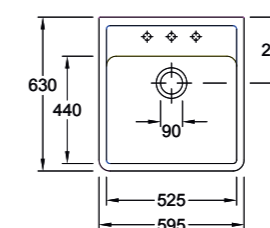

TRADITION KEUKENSPOELBAKKEN (1 TANK)

1. **6320 62 XX** 595 x 220 mm, 1 bak inclusief automatische afvoer en bevestigingskit voor montage op ondermeubel