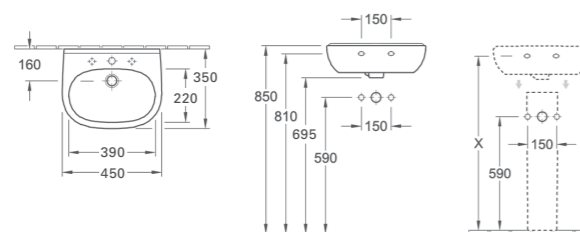

FONTEIN COMPACT O.NOVO COMPACT

5360 45 XX 450 x 350 mm
5265 00 XX Zuil

Hedendaags ovaal design. Middelste kraangat doorgestoken. Met overloopgat.