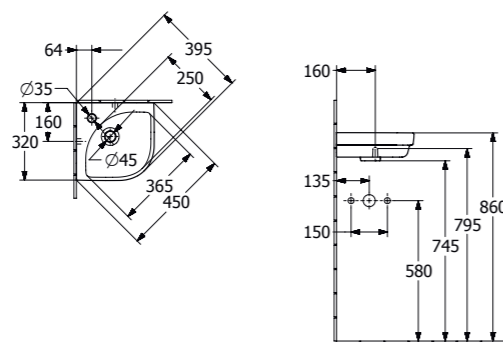

Hoek-Fontein Subway 3.0

4371 46 XX 320 mm zijlengte

VERKRIJGBAAR IN MAT WIT

Hedendaags design. Geschikt voor 1-gats armatuur. Kraangat doorgestoken. Met overloop.

OPTIE