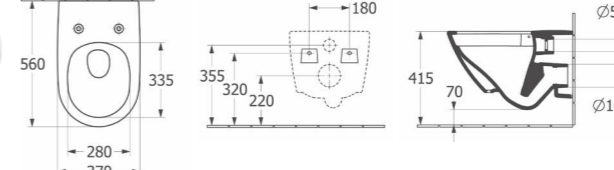

COMBIPACK SUBWAY 3.0 TWISTFLUSH

CombiPack :
4670 TS XX CombiPack met Wandhangend diepspoelcloset zonder spoelrand DirectFlush (4670 TO XX) en closetzitting (8M42 S101)
Diepspoelcloset:
4670 TO XX 370 x 560 mm Wandhangendiepspoelcloset zonder spoelrand TwistFlush
Closetzitting met roestvrij staal scharnieren:
8M42 S1 XX Closetzitting met QuickRelease en SoftClosing scharnieren

CombiPacks uitgerust met een wandtoilet zonder spoelrand TwistFlush en een afneembare extradunne softclosing zitting. Horizontale uitgang. Meer informatie over deze nieuwe technologie pagina's 6 en 7.