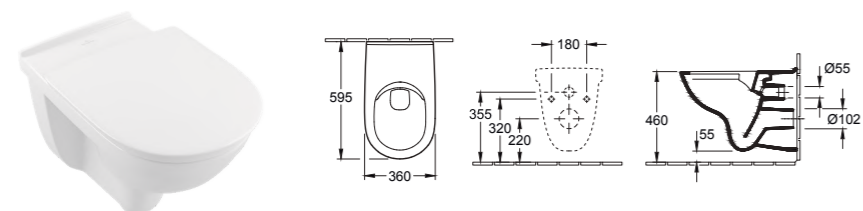

OPLOSSINGEN VOOR MINDER VALIDE PERSONEN de comfort diepspoelclosets

WANDHANGEND DIEPSPOELCLOSET VICARE EX-O.NOVO VITA DIRECTFLUSH

START Verhoogd toilet (6cm) om zitten en opstaan te vergemakkelijken. Uitgerust met de technologie zonder spoelrand DirectFlush en mogelijk met antibacteriële zittingen, met speciale zitbuffers voor een betere stabiliteit. Horizontale uitgang.

4695 R0 XX 360 x 595 mm Wandhangend diepspoelcloset. Vita zonder spoelrand DirectFlush

Closetzitting VITA met QuickRelease en SoftClosing, met speciale zitbuffers tegen zijwaarts verschuiven beveiligd, met greeprand aan het wc-deksel, roestvrij staal scharnieren:

9M67 S1 T1 Wit Alpin AntiBac, met QuickRelease en SoftClosing scharnieren, bevestiging van boven
9M72 61 T1/P1 Wit Alpin AntiBac, bevestiging van onderen

T1=Blanc AntiBac
P1=Blue AntiBac