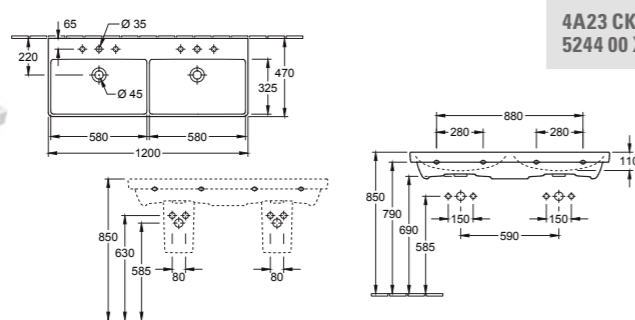

DUBBELE MEUBELWASTAFEL AVENTO

4A23 CK XX 1200 x 470 mm
5244 00 XX Sifonkap

VERKRIJGBAAR IN MAT WIT

Design superdunne meubelwastafel, maakt deel uit van een volledig keramiek en meubelassortiment. Geschikt voor 3-gats armatuur, middelste kraangat doorgestoken. Met overloopgat.

OPTIE