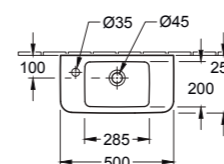

O.NOVO SQUARE COMPACT FONTEIN