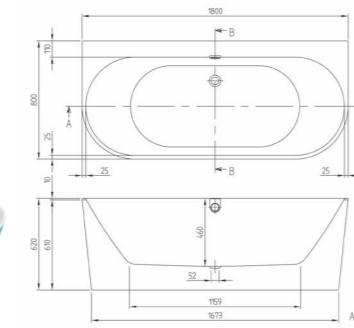

OBERON 2.0 DUO BACK TO WALL

UBQ1800BR9CD00V-XX 800 x 800 mm. Paneel en wit
UBQ1800BR9CDBCX-XX 1800 x 800 mm. Paneel en Colour on Demand

Productie op aanvraag «Colour On Demand». Gelieve het bestelformulier van het Villeroy & Boch tarief 2021 te gebruiken.

VERKRIJGBAAR IN MAT WIT

Back to wall bad in Quarry®. Bijpassende afvoer en overloop standaard meegeleverd in chroom en wit. Optioneel beschikbaar in mat wit en mat zwart.