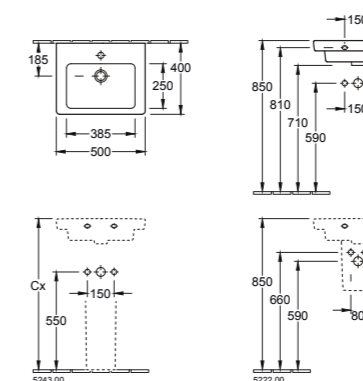

FONTEIN SUBWAY 2.0

7315 50 XX 500 x 400 mm
7315 45 XX 450 x 370 mm
5222 00 XX Sifonkap

Recht design. Geschikt voor 1-gats armatuur, kraangat doorgestoken. Met overloopgat.