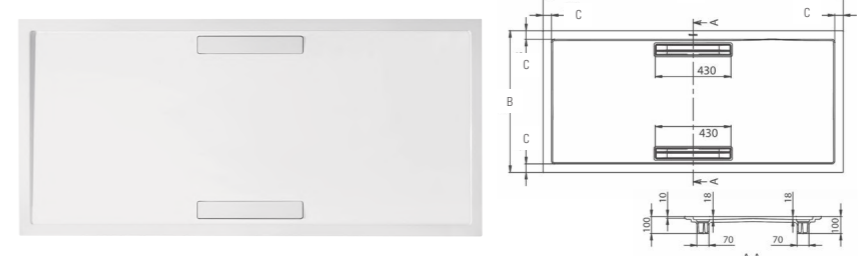

SQUARO SUPERFLAT RECHTHOEKIG

1. **UDQ1490SQR2V XX** 1400 x 900 mm
   UDQ1690SQR2V XX 1600 x 900 mm
   UDQ1780SQR2V XX 1700 x 800 mm
   UDQ1890SQR2V XX 1800 x 900 mm

	A	B	C
UDQ1490SQR2V	1400	900	50
UDQ1690SQR2V	1600	900	50
UDQ1780SQR2V	1700	800	50
UDQ1890SQR2V	1800	900	50

Een strak design, voor een plaatsing gelijk met de betegeling. Douchetub met geïntegreerde afvoer in Quaryl®. Waterdebiet : 36 l/min. Afvoer 430 x 70 mm. Diepte van de afvoer 18 mm. Totale installatiehoogte (inclusief sifon) 100 mm. Antislipklasse A voor de glanzende kleuren en klasse C voor de matte kleuren.

XX=Kleurcode toevoegen: 01=Wit Alpin, 1S=Anthracite, 2S=Crème, 3S=Grey, 4S=Brown, RW=Stone White
Zie andere configuraties in het Villeroy & Boch 2021 Tarief.