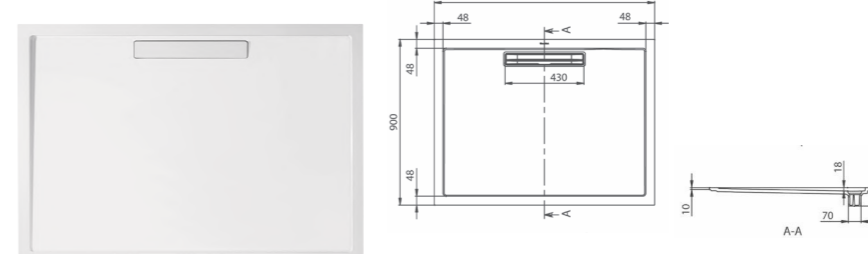

SQUARO SUPERFLAT RECHTHOEKIG

1. **UDQ1290SQR2V XX** 1200 x 900 mm

Een strak design, voor een plaatsing gelijk met de betegeling. Douchetub met geïntegreerde afvoer in Quaryl®. Waterdebiet : 36 l/min. Afvoer 430 x 70 mm. Diepte van de afvoer 18 mm. Totale installatiehoogte (inclusief sifon) 100 mm. Antislipklasse A voor de glanzende kleuren en klasse C voor de matte kleuren.