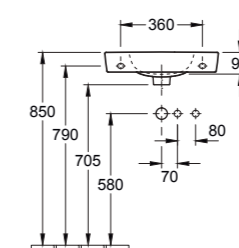

O.NOVO SQUARE COMPACT FONTEIN

4342 R5 XX 500 x 250 mm. Armatuur rechts
4342 L5 XX 500 x 250 mm. Armatuur links

Hedendaags design. Wand bevestiging. Geschikt voor 1-gats armatuur. Kraangat doorgestoken. Met overloop.

OPTIE OPTIE