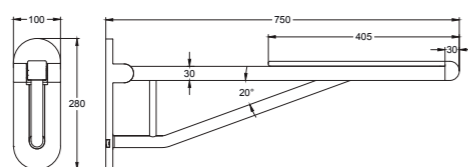

INKLAPBARE HANDGREEP