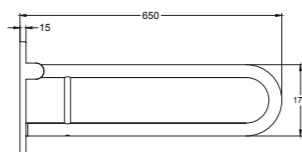

OPLOSSINGEN VOOR MINDER VALIDE PERSONEN de accessoires

INKLAPBARE HANDGREEP