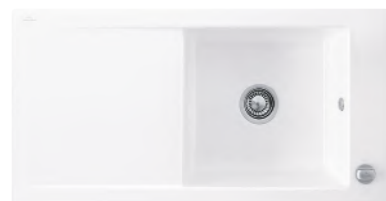

DE KEUKENHOEK de keukenspoelbakken

TIMELINE 60/50/45 KEUKENSPOELBAKKEN

1. **6790 02 XX** 1000 x 510 mm, Automatische afvoer inbegrepen
2. **3307 02 XX** 1000 x 510 mm, Automatische afvoer inbegrepen
3. **6791 02 XX** 1000 x 510 mm, Automatische afvoer inbegrepen

Verkrijgbaar in alle Classicline CeramicPlus kleuren en in alle Premiumline CeramicPlus kleuren.