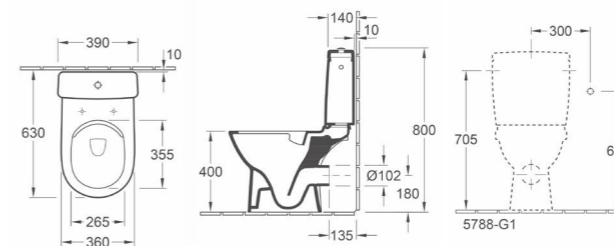

O.NOVO COMPACT DIRECTFLUSH

Compact diepspoelcloset zonder spoelrand met. Afvoer horizontaal.

OPTIE

Diepspoelcloset: 5689 R0 XX 360 x 605 mm, compact staand model zonder spoelrand DirectFlush

Reservoir: 5788 S1 XX Reservoir links of rechts doorlopend, binnenwerk met DualFlush, verchroomd

Closetzitting met roestvrij staal scharnieren: 9M38 S1 01 Met QuickRelease en SoftClosing scharnieren

9M39 61 01 Standaard

XX = Kleurcode toevoegen. 01 = Wit Alpin, R1 = Wit Alpin CeramicPlus, T2 = Wit Alpin AntiBac CeramicPlus
Alle onze CombiPacks worden geleverd met toilet, reservoir en DualFlush, zitting, bevestigingen en stopkraan. Zie andere configuraties in het Villeroy & Boch 2021 Tarief.