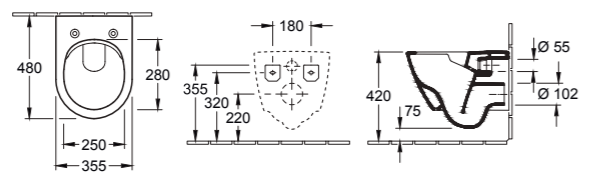

SUBWAY 2.0 COMPACT DIRECTFLUSH

5606 R0 XX 355 x 480 mm Compact wandhangend diepspoelcloset zonder spoelrand DirectFlush

Closetzitting met roestvrij staal scharnieren:
9M69 S1 01 Compact met QuickRelease en SoftClosing scharnieren

Compact wandtoilet zonder spoelrand, met horizontale uitgang. Bevestigingsset SupraFix compact inbegrepen.

OPTIE