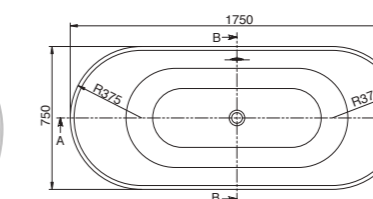

CETUS DUO OVAAL

UBQ175CEU7V-XX 1750 x 750 mm