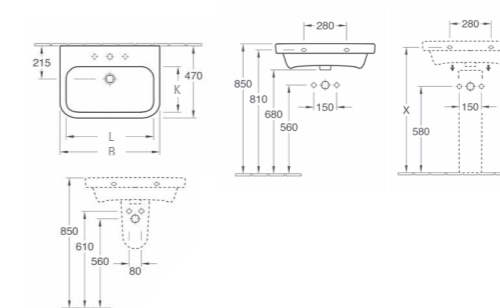

WASTAFEL ARCHITECTURA

4188 65 XX	650 x 470 mm
4188 60 XX	600 x 470 mm
4188 55 XX	550 x 470 mm

	B	K	L
4188 65	650	295	575
4188 60	600	295	535
4188 55	550	300	480

Geschikt voor 3-gats armatuur. Middelste kraangat doorgestoken. Met overloopgat. Eveneens onderkant geslepen (zie internet).

XX = Kleurcode toevoegen. 01 = Wit Alpin, R1 = Wit Alpin CeramicPlus, T2 = Wit Alpin AntiBac CeramicPlus. Al onze wastafels zijn op aanvraag beschikbaar zonder overloop en zonder kraangaten. Zie andere configuraties in het Villeroy & Boch 2021 Tarief.