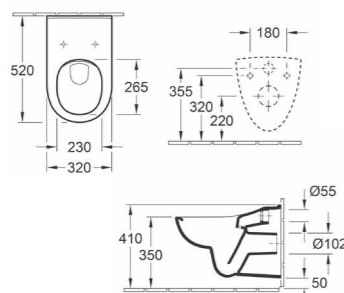

TOILETZITTING O.NOVO KIDS VOOR KLEINE KINDEREN

4690 R0 XX 320 x 520 mm. Wandhangend zonder spoelrand DirectFlush

Closetzitting met roestvrij staal scharnieren:
8M11 61 T1 1 grote toiletzitting, 1 kleine toiletzitting, zonder deksel. AntiBac Wit Alpin
8M11 61 9B 1 grote toiletzitting, 1 kleine toiletzitting, zonder deksel. Kleuren: OceanBlue / Sunshine Yellow
8M12 61 T1 1 grote toiletzitting, 1 kleine toiletzitting, 1 deksel. AntiBac Wit Alpin
8M12 61 9C 1 grote toiletzitting, 1 kleine toiletzitting, 1 deksel. Kleuren: OceanBlue / Sunshine Yellow / Cherry Red
8M13 61 T1 1 grote toiletzitting. AntiBac Wit Alpin
8M13 61 9A 1 grote toiletzitting. Kleur: OceanBlue

OPTIE OPTIE

Wandhangend model voor kleine Kinderen.
Afvoer horizontaal.

XX=Kleurcode toevoegen: 01=Wit Alpin, R1=Wit Alpin CeramicPlus, T1=Wit Alpin AntiBac, T2=Wit Alpin AntiBac CeramicPlus
Zie andere configuraties in het Villeroy & Boch 2021 Tarief.