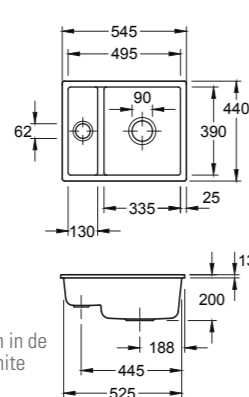

ONDERBOUW SPOELBAK SUBWAY 60 XU

1. **6758 02 XX** 545 x 440 mm, onderbouw spoelbak met automatische afvoer

Verkrijgbaar in alle Classicline CeramicPlus kleuren en in de volgende Premiumline CeramicPlus kleuren: Snow White (KG), Timber (TR), Ebony (S5) en Chromite (J0).

Zie andere configuraties in het Villeroy & Boch 2021 Tarief. Onze spoelbakken zijn verkrijgbaar met handmatige lediging.