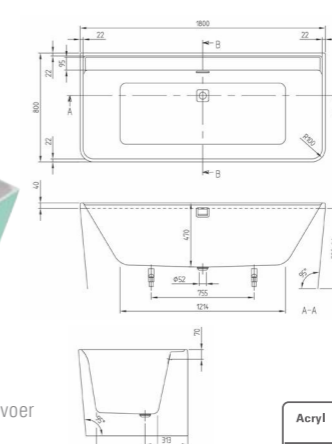

UBA180COR9CS00VD-XX 1800 x 800 mm - Wandmodel, Paneel en wit
UBA180COR9CSBCVD-XX 1800 x 800 mm - Wandmodel, Paneel en Colour On Demand
U99740000 Wandmodel, Paneel en Colour On Demand

Productie op aanvraag «Colour On Demand». Gelieve het bestelformulier van het Villeroy & Boch tarief 2021 te gebruiken