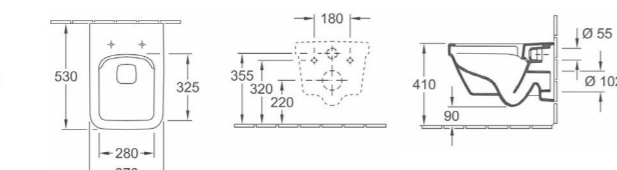

COMBIPACK ARCHITECTURA DIRECTFLUSH

CombiPack:
5685 HR XX CombiPack met Wandhangend diepspoelcloset zonder spoelrand DirectFlush (5685 RO XX) en closetzitting (9M58 S1 01)
Diepspoelcloset:
5685 RO XX 370 x 530 mm Wandhangend diepspoelcloset zonder spoelrand DirectFlush
Closetzitting met roestvrij staal scharnieren:
9M58 S1 01 Met QuickRelease en SoftClosing scharnieren

CombiPacks uitgerust met een wandtoilet zonder spoelrand of standaardtoilet en een afneembare softclosing zitting. Horizontale uitgang.