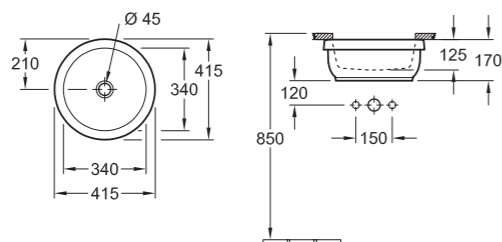

PLUS Onderbouwwastafel voor wanduitloop armatuur resp. armatuur met verhoogde voet. Zonder kraangatbank. Met overloopgat*.

OPTIE

RECHTHOEKIG ARCHITECTURA ONDERBOUWWASTAFEL

4177 60 XX 540 x 340 mm