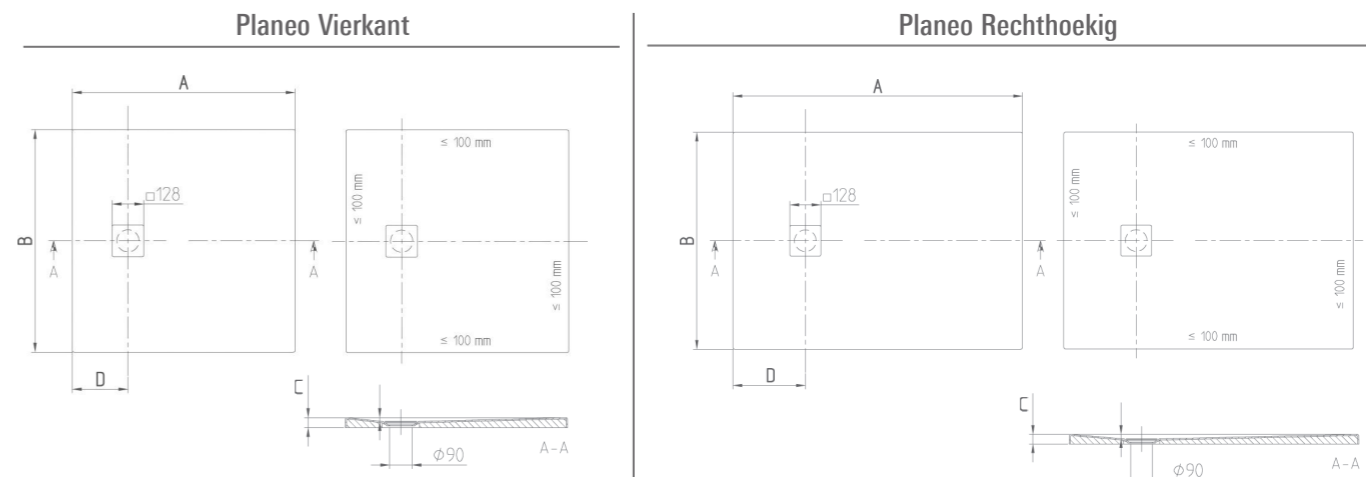

DE DOUCHETUBS Acrylique / Planeo

PLA NEO / SCHEMA'S EN DIMENSIES

Dimensie (AxBxC)	Artikelnummer
800 x 800 x 40 mm	UDA8080PLA1V-XX
900 x 900 x 40 mm	UDA9090PLA1V-XX
1000 x 1000 x 40 mm	UDA1010PLA1V-XX

Dimensie (AxBxC)	Artikelnummer
900 x 750 x 40 mm	UDA9075PLA2V-XX
900 x 800 x 40 mm	UDA9080PLA2V-XX
1000 x 750 x 40 mm	UDA1075PLA2V-XX
1000 x 800 x 40 mm	UDA1080PLA2V-XX
1000 x 900 x 40 mm	UDA1090PLA2V-XX
1200 x 750 x 40 mm	UDA1275PLA2V-XX
1200 x 800 x 40 mm	UDA1280PLA2V-XX
1200 x 900 x 40 mm	UDA1290PLA2V-XX
1400 x 750 x 40 mm	UDA1475PLA2V-XX
1400 x 800 x 40 mm	UDA1480PLA2V-XX
1400 x 900 x 40 mm	UDA1490PLA2V-XX
1400 x 1000 x 40 mm	UDA1410PLA2V-XX
1500 x 800 x 48 mm	UDA1580PLA2V-XX
1500 x 1000 x 48 mm	UDA1510PLA2V-XX
1600 x 800 x 48 mm	UDA1680PLA2V-XX
1600 x 900 x 48 mm	UDA1690PLA2V-XX
1600 x 1000 x 48 mm	UDA1610PLA2V-XX
1700 x 800 x 48 mm	UDA1780PLA2V-XX
1700 x 900 x 48 mm	UDA1790PLA2V-XX
1800 x 800 x 48 mm	UDA1880PLA2V-XX
1800 x 900 x 48 mm	UDA1890PLA2V-XX
1800 x 1000 x 48 mm	UDA1810PLA2V-XX