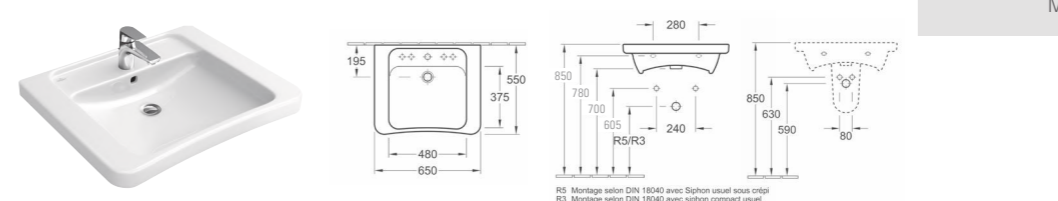

WASTAFEL VICARE EX-ARCHITECTURA VITA

START Perfect voor personen met beperkte mobiliteit. Met overloop.

5178 67 XX 650 x 550 mm
Middelste kraangat doorgestoken