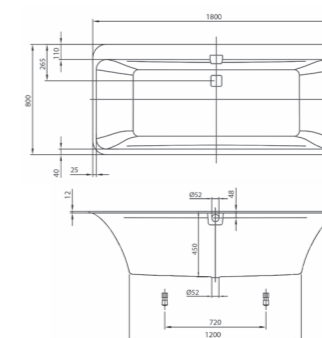

SQUARO EDGE 12 DUO OVAAL

UBQ180SQE7DV-XX 1800 x 800 mm

VERKRIJGBAAR IN MAT WIT

Badcollectie in Quaryl® met minimalistisch design. Innovatie : overloop en afvoer gelijk met het bad geïntegreerd. Wordt standaard meegeleverd in chroom en glanzend wit voor een onzichtbare afwerking en een puristische stijl. Ook beschikbaar in Mat Wit en Mat Zwart.