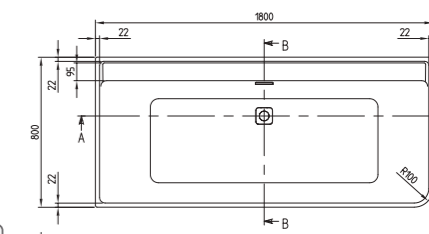

BADEN Acryl

O.NOVO SOLO

Acryl bad, een hedendaags en strak design. Poten afzonderlijk te bestellen. Optioneel in antislipuitvoering verkrijgbaar.

UBA160CAS2V-01 1600 x 700 mm
UBA177CAS2V-01 1700 x 700 mm
UBA170CAS2V-01 1700 x 750 mm
U99740000 Badpotenset, verstelbaar 130 - 180 mm
U90950461 Afvoer met bijhorende geïntegreerde overloop, chroom

	A	B	C	D	E	F	G	H	I	J	K
UBA160CAS2V	1600	700	700	450	748	1180	350	380	424	380	1110
UBA177CAS2V	1695	700	700	450	815	1200	350	400	424	400	1140
UBA170CAS2V	1695	750	750	470	806	1200	375	450	440	450	1140

O.NOVO DUO

Acryl bad, een hedendaags en strak design. Poten afzonderlijk te bestellen. Centrale afvoer. Optioneel in antislipuitvoering verkrijgbaar.

UBA180CAS2V-01 1800 x 800 mm
UBA190CAS2V-01 1900 x 900 mm
U99740000 Badpotenset, verstelbaar 130 - 180 mm
U90950461 Afvoer met bijhorende geïntegreerde overloop, chroom

	A	B	E	F	G	I	J	K
UBA180CAS2V	1795	795	390	1190	470	487	400	1100
UBA190CAS2V	1900	900	390	1290	550	485	500	1250

LOOP&FRIENDS SQUARE DUO MET OVALE BINNENVORM

Acryl bad. Poten afzonderlijk te bestellen. Centrale afvoer. Overloop in lang formaat.

UBA170LOF2V-XX 1700 x 750 mm
UBA180LOF2V-XX 1800 x 800 mm
U90950461 Afvoer met bijhorende geïntegreerde overloop, chroom*

*Afvoer beschikbaar in verschillende kleuren. Zie Tarief.

VERKRIJGBAAR IN MAT WIT

LOOP&FRIENDS SQUARE DUO MET RECHTHOEKIG BINNENVORM

Acryl bad. Poten afzonderlijk te bestellen. Centrale afvoer. Overloop in lang formaat.

UBA170LSF2V-XX 1700 x 750 mm
UBA180LSF2V-XX 1800 x 800 mm
U90959001 Afvoer met bijhorende geïntegreerde overloop, chroom*

VERKRIJGBAAR IN MAT WIT

BADEN Acryl

COLLARO DUO RECHTHOEKIG