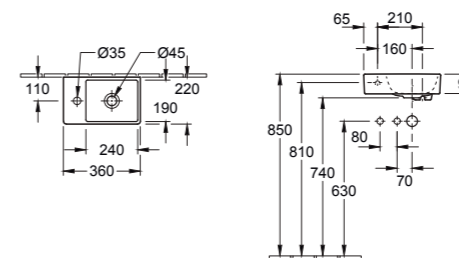

HET GASTENTOILET de fonteinen

AVENTO Fontein

4300 3L XX 360 x 220 mm. Armatuur rechts
4300 3R XX 360 x 220 mm. Armatuur links

VERKRIJGBAAR IN MAT WIT

Hedendaags design. Wand bevestiging. Geschikt voor 1-gats armatuur. Kraangat doorgestoken. Zonder overloop.

OPTIE