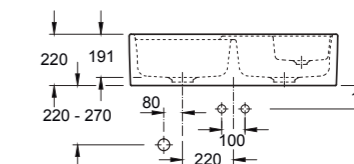

Verkrijgbaar in alle Classicline CeramicPlus kleuren en in de volgende Premiumline CeramicPlus kleuren: Snow White (KG), Timber (TR), Ebony (S5) en Chromite (J0).