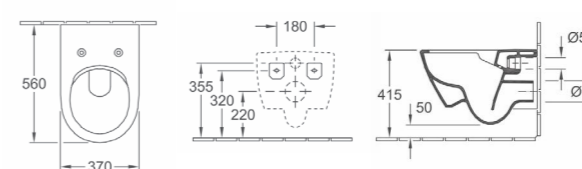

HET GASTENTOILET de wandhangenden modellen CombiPacks

DIEPSPIELCLOSET SUBWAY 2.0 DIRECTFLUSH MET VIFRESH

CombiPack:
5614 R2 XX CombiPack met Wandhangend diepspoelcloset zonder spoelrand DirectFlush (5614 RO XX) en closetzitting SlimSeat ultra vlak (9M78 S1 01)
Diepspoelcloset:
5614 RO XX* 370 x 560 mm Wandhangend diepspoelcloset zonder spoelrand DirectFlush
5614 A1 XX 370 x 570 mm Wandhangend diepspoelcloset zonder spoelrand DirectFlush met ViFresh technologie
Closetzitting met roestvrij staal scharnieren:
9M78 S1 01 SlimSeat, ultra vlak, met QuickRelease en SoftClosing scharnieren
9M68 S1 01 Met QuickRelease en SoftClosing scharnieren

CombiPack uitgerust met een wandtoilet zonder spoelrand en een afneembare extradunne softclosing zitting. Horizontale uitgang. Het toilet uitgerust met ViFresh is niet beschikbaar in CombiPack.