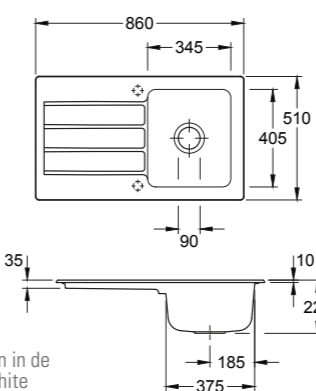

ARCHITECTURA 50 KEUKENSPOELBAKKEN

3350 02 XX 860 x 510 mm,
2 gaten, automatische afvoer inbegrepen

Verkrijgbaar in alle Classicline CeramicPlus kleuren en in de volgende Premiumline CeramicPlus kleuren: Snow White (KG), Timber (TR), Ebony (S5) en Chromite (J0).

Zie andere configuraties in het Villeroy & Boch 2021 Tarief. Onze spoelbakken zijn verkrijgbaar met handmatige lediging.