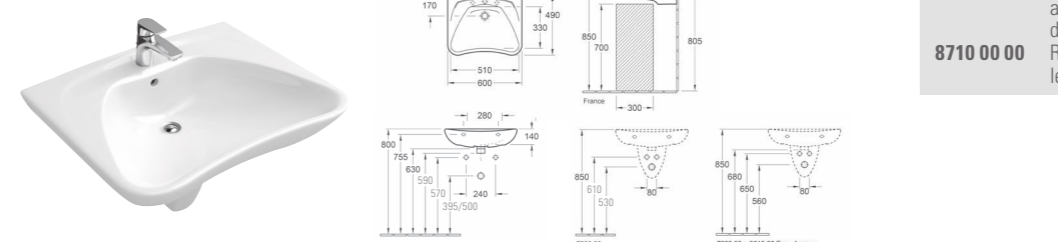

WASTAFEL VICARE EX-O.NOVO VITA

START Perfect voor personen met beperkte mobiliteit. Met overloopgat.

7119 63 XX 600 x 490 mm. Geschikt voor 3-gats armatuur. Middelste kraangat doorgestoken.
8710 00 00 Ruimtebesparende sifon (op verzoek leverbaar)