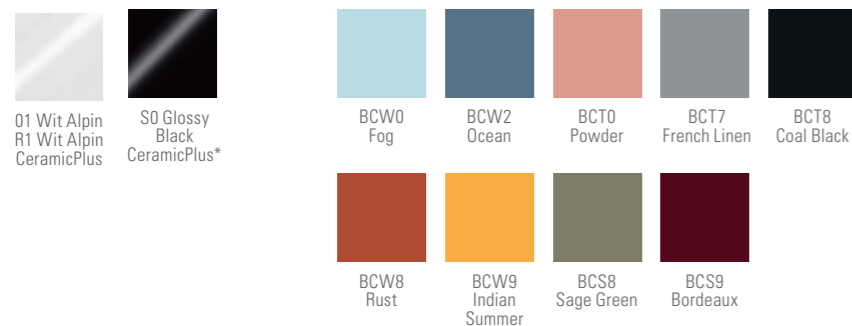

De kracht van kleuren