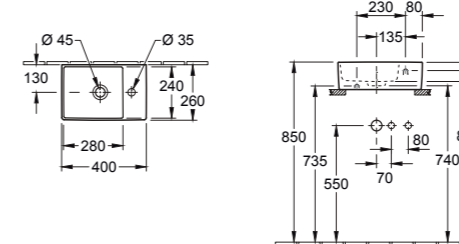

MEMENTO 2.0 Geslepen Fontein

4323 4G XX 400 x 260 mm

VERKRIJGBAAR IN MAT WIT

Fontein beschikbaar in bepaalde kleuren*

Hedendaags design. Onderkant geslepen. Geschikt voor 1-gats armatuur. Kraangat doorgestoken. Zonder overloop.

OPTIE

* 01 = Wit Alpin, R1 = Wit Alpin CeramicPlus, RW = Stone White CeramicPlus, S5 = Ebony CeramicPlus, i4 = Graphite CeramicPlus