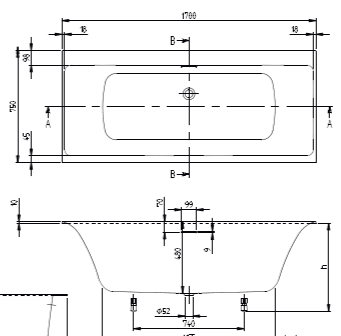

SUBWAY 3.0 DUO RECHTHOEKIG

UBQ170SBW2DV-XX 1700 x 750 mm
UBQ170SBW2TDV-XX 1700 x 750 mm. Met SilentFlow
UBQ180SBW2DV-XX 1800 x 800 mm. Met SilentFlow
UBQ180SBW2TDV-XX 1800 x 800 mm. Met SilentFlow
U909580RW Overloop. Stone White
U90958033 Overloop. Black Matt
U90958001 Overloop. Wit

VERKRIJGBAAR IN MAT WIT

Rechthoekig bad in Quarry®. Bijpassen afvoer (wit) en overloop (chroom) wordt standaard meegeleverd. Overloop in lang formaat. Overloop beschikbaar in 4 kleuren.

Kan besteld worden met ons nieuw stil vulsysteem « SilentFlow » onder in het bad.