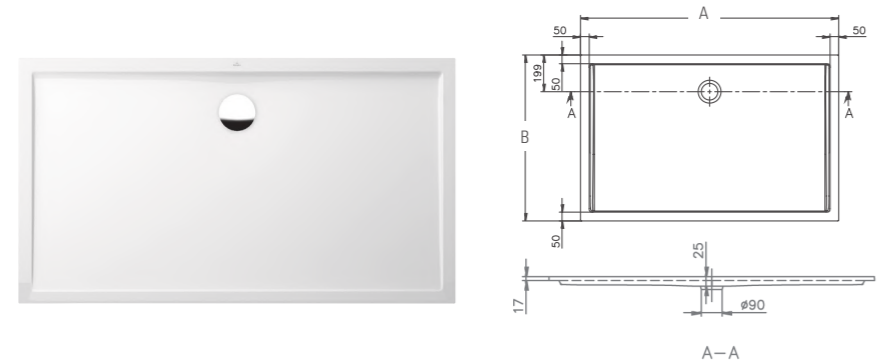

FUTURION FLAT RECHTHOEK

1. **UDQ9800FFL2V 01** 900 x 800 mm
   UDQ1800FFL2V 01 1000 x 800 mm
   UDQ1280FFL2V 01 1200 x 800 mm
   UDQ1290FFL2V 01 1200 x 900 mm
   UDQ1490FFL2V 01 1400 x 900 mm
   UDQ1510FFL2V 01 1500 x 1000 mm
   UDQ1690FFL2V 01 1600 x 900 mm
   UDQ1890FFL2V 01 1800 x 900 mm
   U90880368 Afvoer Tempoplex Plus, Ø 90 mm, Wit
   U90880261 Afvoer Tempoplex Plus, Ø 90 mm, Chrome
   U91411000 Installatieset, voor kleine maten
   U91411100 Installatieset, voor grote maten

	A	B
UDQ1800FFL2V	1000	800
UDQ1280FFL2V	1200	800
UDQ1290FFL2V	1200	900
UDQ1490FFL2V	1400	900
UDQ1690FFL2V	1600	900
UDQ1890FFL2V	1800	900

Een compleet assortiment met een strak design en lichte rondingen. Waterdebiet : 51 l/min. Diepte : 25 mm. Hoogte van de rand 17 mm. Antislipklasse A.

Zie andere configuraties in het Villeroy & Boch 2021 Tarief.