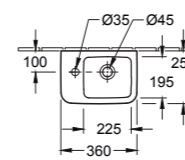

## O.NOVO SQUARE COMPACT FONTEIN

**4342 36 XX** 360 x 250 mm. Armatuur links  
**4343 36 XX** 360 x 250 mm. Armatuur rechts

Hedendaags ovaal design. Wand bevestiging. Geschikt voor 1-gats armatuur. Kraangat doorgestoken. Met overloopgat.