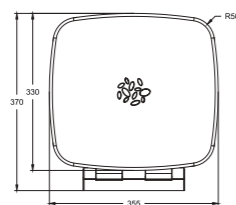

OPKLAPBARE DOUCHEZITTING