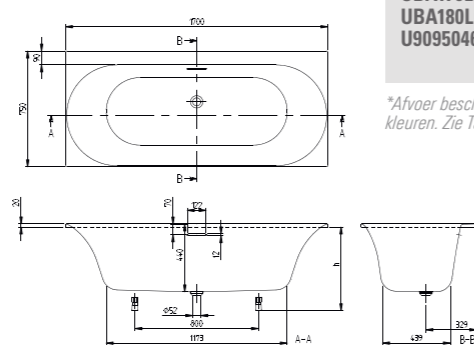

Acryl bad. Poten afzonderlijk te bestellen. Centrale afvoer. Overloop in lang formaat.

UBA170LOF2V-XX 1700 x 750 mm
UBA180LOF2V-XX 1800 x 800 mm
U90950461 Afvoer met bijhorende geïntegreerde overloop, chroom*

*Afvoer beschikbaar in verschillende kleuren. Zie Tarief.

VERKRIJGBAAR IN MAT WIT