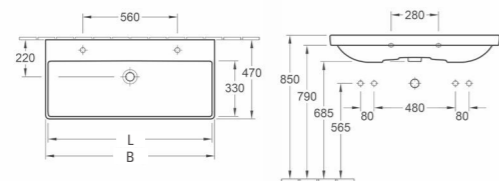

DE WASTAFELS / DE MEUBELWASTAFELS / DE WASKOMMEN de meubelwastafels

MEUBELWASTAFEL AVENTO

4156 A5 XX 1000 x 470 mm
4156 80 XX 800 x 470 mm
5244 00 XX Sifonkap. Niet combineerbaar met 3-gats kraan, incl. bevestigingsset «SmartFix»

	B	L
4156 A5	1000	980
4156 80	800	770

VERKRIJGBAAR IN MAT WIT

Design superdunne meubelwastafel, maakt deel uit van een volledig keramiek en meubelassortiment. Geschikt voor 3-gats armatuur, middelste kraangat doorgestoken. Met overloopgat.

OPTIE