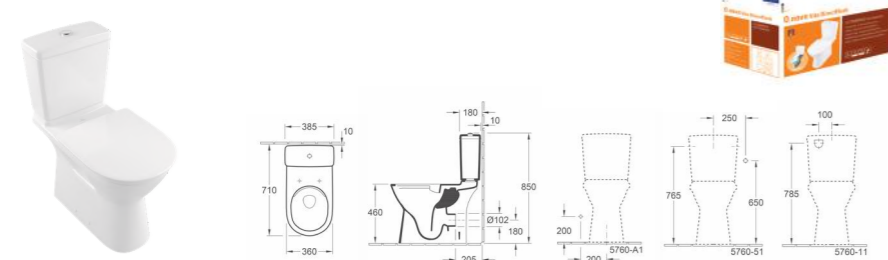

COMBIPACK VICARE EX-O.NOVO VITA DIRECTFLUSH

START CombiPack uitgerust met een verhoogd toilet zonder spoelrand DirectFlush en een afneembare softclosing zitting. Horizontale uitgang.

CombiPack :
4620 H7 01 CombiPack met diepspoelcloset zonder spoelrand DirectFlush (4620 R0 01), Reservoir (5760 G1 01) en closetzitting (9M67 S1 T1)

Diepspoelcloset:
4620 R0 XX 360 x 710 mm Diepspoelcloset voor combinatie zonder spoelrand DirectFlush

Reservoir:
5760 G1 XX Toevoer van zijkant en van achteren, binnenwerk met DualFlush spaarknop, verchroomd

Closetzitting met roestvrij staal scharnieren:
9M67 S1 XX Met speciale zitbuffers tegen zijwaarts verschuiven beveiligd, met greeprand aan het wc-deksel, met QuickRelease en SoftClosing scharnieren, roestvrij staal scharnieren. Met AntiBac.