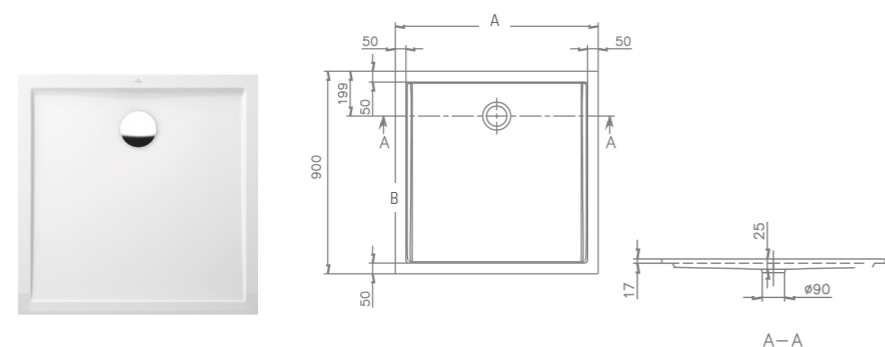

FUTURION FLAT VIERKANT

1. **UDQ0900FFL1V 01** 900 x 900 mm
   UDQ1000FFL1V 01 1000 x 1000 mm
   U90880368 Afvoer Tempoplex Plus, Ø 90 mm, Wit
   U90880261 Afvoer Tempoplex Plus, Ø 90 mm, Chrome
   U91411000 Installatieset, voor kleine maten

	A	B
UDQ0900FFL1V	900	900

Een compleet assortiment met een strak design en lichte rondingen. Waterdebiet : 51 l/min. Diepte : 25 mm. Hoogte van de rand 17 mm. Antislipklasse A.