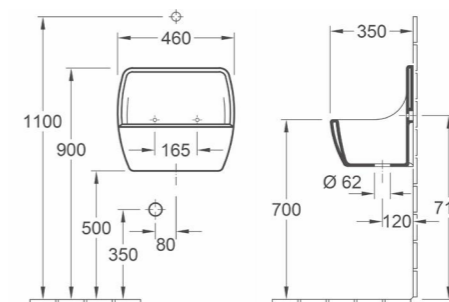

0.NOVO UITSTORTGOOTSTEEN

- **6912 01 XX** 450 x 400 x 350 mm. Uitstortgootsteen met beschermand
- **9683 00 00** Emmerrooster, bevestiging wordt meegeleverd

OPTIE

Bevestiging wordt meegeleverd. Zonder overloop.