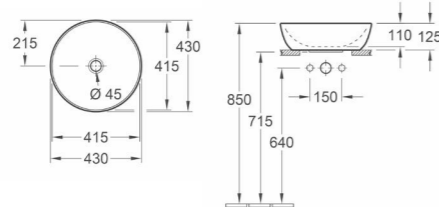

DE WASTAFELS / DE MEUBELWASTAFELS / DE WASKOMMEN premiumkwaliteitswaskommen

ARTIS OPZETWASTAFEL

- 4179 43 XX 430 mm diameter. Rond
- 4198 61 XX 610 x 410 mm. Ovaal
- 4172 58 XX 580 x 380 mm. Rechthoekig
- 4178 41 XX 410 x 410 mm. Vierkant

VERKRIJGBAAR IN MAT WIT

4 vormen. Combineerbaar met de meubels van het gamma Legato en Finion. Zonder kraangatbank. Zonder overloop. Modellen zonder overloop dienen uitgerust te worden met een niet-afsluitbare afvoerplug.

OPTIE