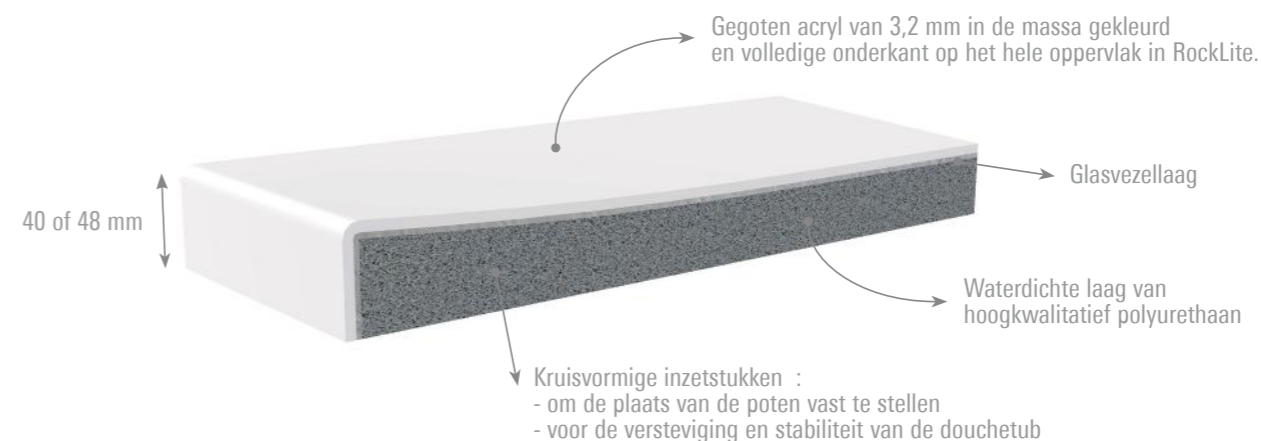

Innovatief materiaal: Rocklite

Voordelen van Rocklite:

Uitzonderlijke stevigheid:

- Een van de hoogste weerstanden bij compressie en een klein gewicht associëren lichtheid en stevigheid
- Materiaal op basis van hoogkwalitatief polyurethaan, wat stabiliteit en stevigheid aan de douchetub geeft

Uitert licht:

- Slechts 20,5 kg voor de afmeting 1200 x 900 mm

Duurzaam materiaal:

- Uitstekende geluids- en thermische isolatie
- Weerstandig aan veroudering en ultraviolet straling. Stabiele kleuren die hun glans behouden
- Gemakkelijk onderhoud en eenvoudige reiniging