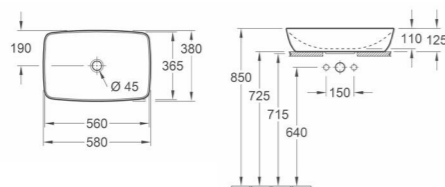

ARTIS BICOLOR OPZETWASTAFEL

- 4179 43 XX XX 430 mm diameter. Rond
- 4198 61 XX XX 610 x 410 mm. Ovaal
- 4172 58 XX XX 580 x 380 mm. Rechthoekig
- 4178 41 XX XX 410 x 410 mm. Vierkant