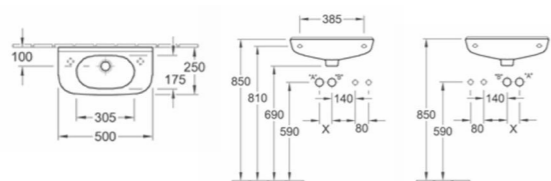

FONTEIN COMPACT O.NOVO COMPACT

5361 54 XX 500 x 250 mm. Armatuur rechts
5361 53 XX 500 x 250 mm. Armatuur links

Perfect voor kleine ruimtes en personen met beperkte mobiliteit. Geschikt voor 1-gats armatuur. Met overloopgat.