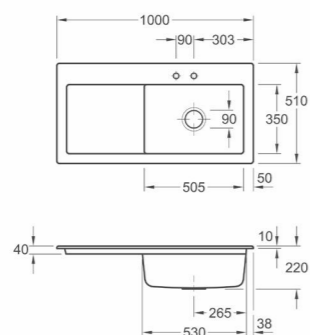

SUBWAY 60 XL KEUKENSPOELBAKKEN

6718 02 XX 1000 x 510 mm, Rechts inhangvergiet,
automatische afvoer inbegrepen
6719 02 XX 1000 x 510 mm, Links inhangvergiet,
automatische afvoer inbegrepen

Verkrijgbaar in alle Classicline CeramicPlus kleuren en in de volgende Premiumline CeramicPlus kleuren: Snow White (KG), Timber (TR), Ebony (S5) en Chromite (J0).