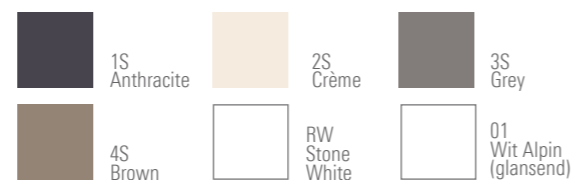

DE DOUCHETUBS Acryl / Planeo

PLA NEO / PERSOONLIJKE AANPASSINGEN

Stone Look kleuren:

Zij geven karakter aan uw badkamer

De Mat kleuren en de Glanskleuren:

De matte afwerking zorgt voor design en eenvoud

De afvoerdeksels: