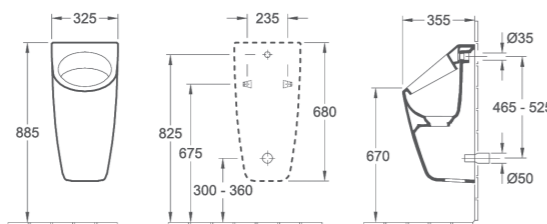

AFGEROND ARCHITECTURA URINOIR

- **5586 00 XX** 325 x 680 x 355 mm. Afgerond urinoir, Zonder deksel, complete afvoer inbegrepen. Sifoncartouche en keramieken afvoerplug inbegrepen. Onzichtbare bevestigingskit inbegrepen. Afneembare sifon zonder verwijderen van urinoir. Regelbare afvoerhoogte. Compatibel met spoelradarsysteem ProDetect 2.0.

8706 20 00 Set 1 Sifoncartouche met 1 handschoen, 1 afvalzakje per set
8706 10 00 Set 10 sifoncartouche met 1 handschoen en 1 afvalzakje per set

OPTIE OPTIE

Een superdesign in praktisch urinoir. Perfect bij renovatie.