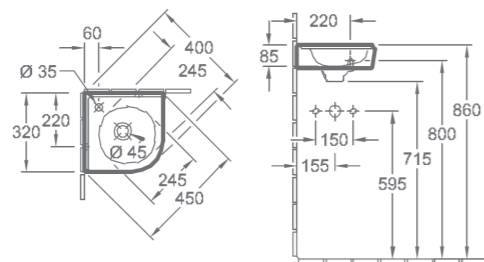

Hoek-Fontein O.NOVO

7310 32 XX 320 mm zijlengte

Hoek-Fontein. Geschikt voor 1-gats armatuur, kraangat doorgestoken. Met overloopgat.

OPTIE