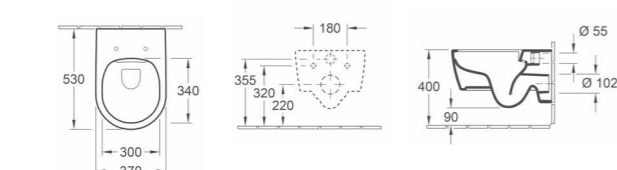

COMBIPACK AVENTO DIRECTFLUSH

CombiPack :
5656 RS XX CombiPack met Wandhangend diepspoelcloset zonder spoelrand DirectFlush (5656 RO XX) en closetzitting SlimSeat ultra vlak (9M87 S1 01)
5656 HR XX CombiPack met Wandhangend diepspoelcloset zonder spoelrand DirectFlush (5656 RO XX) et closetzitting (9M77 C1 01)
5656 HR RW CombiPack met Wandhangend diepspoelcloset zonder spoelrand DirectFlush en matte kleur Stone White (5656 RO RW) en closetzitting (9M77 C1 01)

CombiPacks uitgerust met een toilet zonder spoelrand en een afneembare softclosing zitting of een afneembare extradunne softclosing zitting. Horizontale uitgang.

Deze producten zijn enkel beschikbaar in CombiPackformaat.

VERKRIJGBAAR IN MAT WIT