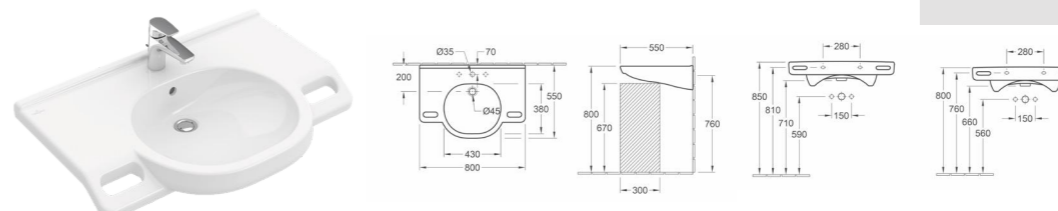

OPLOSSINGEN VOOR MENSEN MET BEPERKTE MOBILITEIT de wastafels

WASTAFEL VICARE EX-O.NOVO VITA

START Wastafel 80 cm met greepranden en brede wastafelbladen. Perfect voor personen met beperkte mobiliteit. Met overloopgat. Geschikt voor 3-gats armatuur. Middelste kraangat doorgestoken.

4120 80 XX 800 x 550 mm.