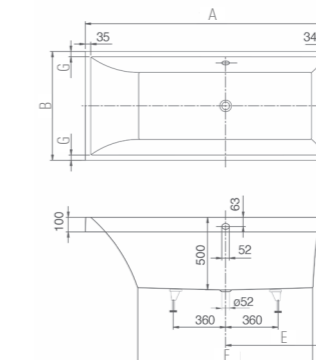

SQUARO DUO RECHTHOEGIG

UBQ170SQR2V-XX 1700 x 750 mm
UBQ180SQR2V-XX 1800 x 800 mm
U90950461 Afvoer-/overloopcombinatie, Chrome

VERKRIJGBAAR IN MAT WIT

	A	B	C	E	F	G
UBQ170SQR2V	1700	750	475	735	1201	33
UBQ180SQR2V	1800	800	495	823	1204	34

Rechthoekig bad in Quaryl®. Badpotenset wordt standaard meegeleverd (zelfklevend), verstelbaar van 130 - 180 mm. Verlengde afvoer-/overloopcombinatie noodzakelijk.

XX=Kleurcode toevoegen: 01=Wit Alpin (glanzend), RW=Stone White
Zie andere configuraties in het Villeroy & Boch 2021 Tarief.