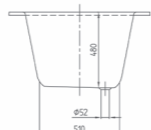

BADEN Quarry®

OBERON SOLO

UBQ1600BE2V-XX 1600 x 750 mm
UBQ1770BE2V-XX 1700 x 700 mm
UBQ1700BE2V-XX 1700 x 750 mm
UBQ1800BE2V-XX 1800 x 800 mm
U90950461 Afvoer met bijhorende geïntegreerde overloop, chroom

VERKRIJGBAAR IN MAT WIT

Rechthoekig bad in Quarry®. Weergave van design en functionaliteit. Bad geleverd inclusief poten, regelbaar van 130 tot 180 mm. Afvoer met bijhorende geïntegreerde overloop.

	A	B	C	D	E	F	G	H	I	J	K	L
UBQ1600BE2V	1600	750	70	60	70	433	428	450	570	120	356	1135
UBQ1770BE2V	1700	700	60	48	100	458	426	450	596	504	1233	
UBQ1700BE2V	1700	750	72	60	60	431	426	450	620	120	335	1238
UBQ1800BE2V	1800	800	82	75	100	453	445	470	620	121	388	1267

OBERON DUO

UBQ1990BE2V-XX 1900 x 900 mm
U90950461 Afvoer met bijhorende geïntegreerde overloop, chroom

VERKRIJGBAAR IN MAT WIT

Rechthoekig bad in Quarry®. Weergave van design en functionaliteit. Bad geleverd inclusief poten, regelbaar van 130 tot 180 mm. Afvoer met bijhorende geïntegreerde overloop.

OBERON 2.0 DUO BACK TO WALL

UBQ1800BR9CD00V-XX 800 x 800 mm. Paneel en wit
UBQ1800BR9CDBCX-XX 1800 x 800 mm. Paneel en Colour on Demand

Productie op aanvraag «Colour On Demand». Gelieve het bestelformulier van het Villeroy & Boch tarief 2021 te gebruiken.

VERKRIJGBAAR IN MAT WIT

Back to wall bad in Quarry®. Bijpassende afvoer en overloop standaard meegeleverd in chroom en wit. Optioneel beschikbaar in mat wit en mat zwart.

OBERON 2.0 DUO

UBQ1700BR2DV-XX 1700 x 750 cm
UBQ1800BR2DV-XX 1800 x 800 cm

VERKRIJGBAAR IN MAT WIT

Rechthoekig bad in Quarry®. Badpotenset wordt standaard meegeleverd (zelfklevend), verstelbaar van 130 - 180 mm. Bijpassende afvoer en overloop standaard meegeleverd (Chrome + White).

	A	B	C	D	E	F	G
UBQ1700BR2DV	1700	750	60	687	1143	250	476
UBQ1800BR2DV	1800	800	70	700	1145	270	506

BADEN Quarry®