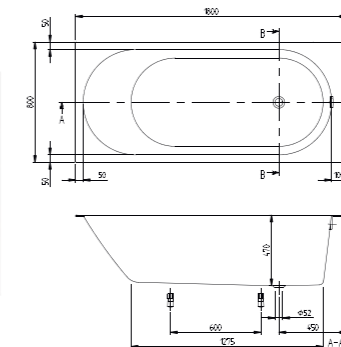

BADEN Quarry®

OBERON 2.0 SOLO

UBQ 181 OBR 2DV-XX 1800 x 800

VERKRIJGBAAR IN MAT WIT

Rechthoekig bad in Quarry®. Badpotenset wordt standaard meegeleverd (zelfklevend), verstelbaar van 130 - 180 mm. Bijpassende afvoer en overloop standaard meegeleverd (Chrome + White). Optioneel beschikbaar in mat wit en mat zwart.