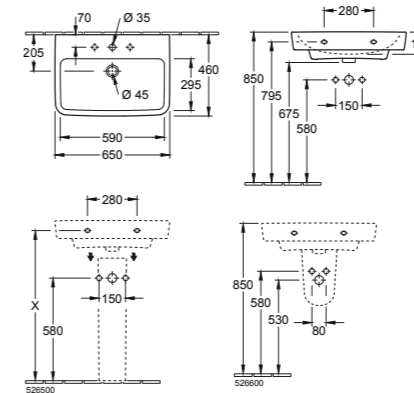

DE WASTAFELS / DE MEUBELWASTAFELS / DE WASKOMMEN de wastafels

O.NOVO SQUARE WASTAFEL

4A41 65 XX	650 x 460 mm
4A41 60 XX	600 x 460 mm
4A41 55 XX	550 x 460 mm
5265 00 XX	Zuil
5266 00 XX	Sifonkap

Hedendaags design. Wand bevestiging. Geschikt voor 3-gats armatuur. Middelste kraangat doorgestoken. Met overloopgat.