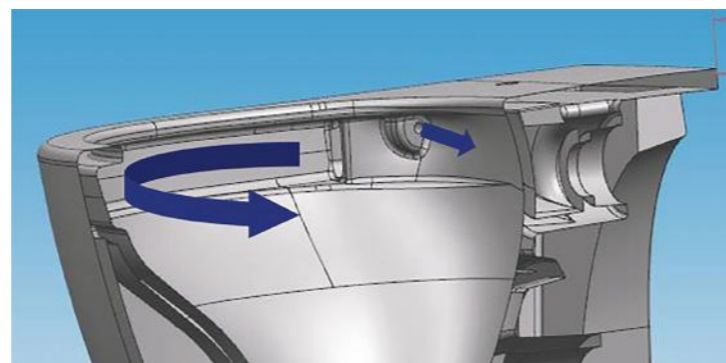

Design

- TwistFlush : Een modern, uniek en aangenaam spoelmodel
- Een aantrekkelijk en tijdloos design
- Gemakkelijk te integreren in elke badkamer
- Onzichtbaar bevestigingssysteem SupraFix 3.0
- Stillere spoeling