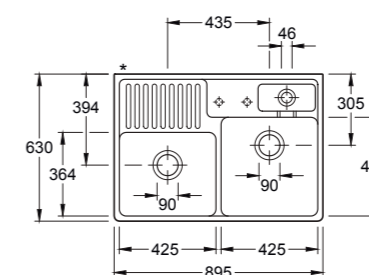

DE KEUKENHOEK de keukenspoelbakken

TRADITION KEUKENSPOELBAKKEN (2 TANKS)

1. **6323 92 XX** 895 x 220 mm, 2 bakken inclusief restschaal, automatische afvoer en bevestigingskit voor montage op ondermeubel