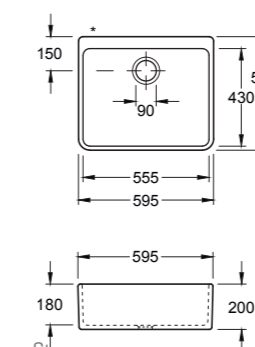

FARMHOUSE 60X KEUKENSPOELBAKKEN

1. **6360 02 XX** 595 x 220 mm, 1 bak inclusief automatische afvoer

Verkrijgbaar in volgedne Classicline CeramicPlus kleuren: Stone White (RW), White Alpin glossy (R) en Cream glossy (KR) en in de Premiumline CeramicPlus kleur: Ebony (S5).

Zie andere configuraties in het Villeroy & Boch 2021 Tarief. Onze spoelbakken zijn verkrijgbaar met handmatige lediging.