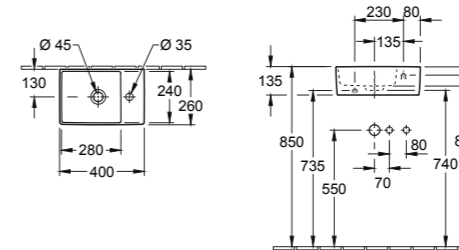

MEMENTO 2.0 Fontein

4323 40 XX 400 x 260 mm
8749 34 D7 Handdoekhouder (op verzoek leverbaar) 345 x 100 mm, glans edelstaal, montage aan voorzijde, bevestiging wordt meegeleverd

VERKRIJGBAAR IN MAT WIT

Fontein beschikbaar in bepaalde kleuren*

Hedendaags design. Wand bevestiging. Geschikt voor 1-gats armatuur. Kraangat doorgestoken. Zonder overloop.

OPTIE

* 01 = Wit Alpin, R1 = Wit Alpin CeramicPlus, RW = Stone White CeramicPlus, S5 = Ebony CeramicPlus, i4 = Graphite CeramicPlus