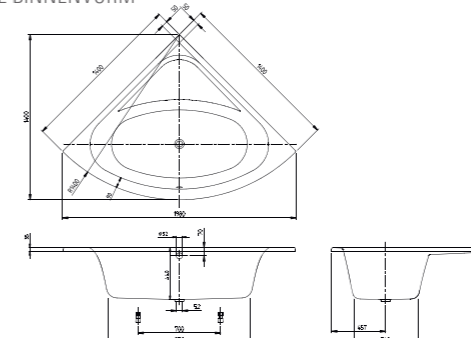

Poten afzonderlijk te bestellen. Verlengde afvoer-/overloopcombinatie noodzakelijk. Paneel (optioneel beschikbaar, wordt altijd in de fabriek voorgemonteerd). Let op: Het paneel kan niet achteraf geïnstalleerd worden