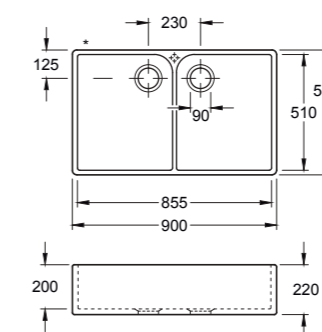

FARMHOUSE 90X / 80X KEUKENSPOELBAKKEN

1. **6390 02 XX** 900 X 220 mm, 2 bakken inclusief restschaal, automatische afvoer
2. **6380 02 XX** 795 X 220 mm, 2 bakken inclusief restschaal, automatische afvoer

Verkrijgbaar in volgedne Classicline CeramicPlus kleuren: Stone White (RW), White Alpin glossy (R) en Cream glossy (KR) en in de Premiumline CeramicPlus kleur: Ebony (S5).