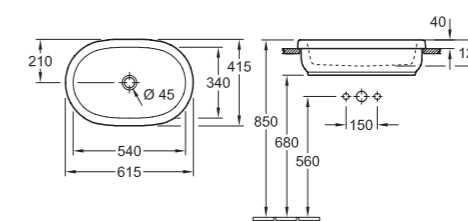

OPTIE

ROND ARCHITECTURA INBOUWWASTAFEL

**4165 40 XX** 415 mm diameter

Inbouwwastafel voor wanduitloop armatuur resp. armatuur met verhoogde voet. Zonder kraangatbank. Met overloopgat\*.

OPTIE

OVAAL ARCHITECTURA INBOUWWASTAFEL