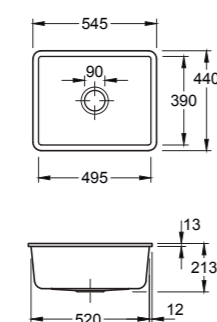

ONDERBOUW SPOELBAK SUBWAY 60SU

1. **3310 02 XX** 545 x 440 mm, onderbouw spoelbak met automatische afvoer

Verkrijgbaar in alle Classicline CeramicPlus kleuren en in de volgende Premiumline CeramicPlus kleuren: Snow White (KG), Timber (TR), Ebony (S5) en Chromite (J0).