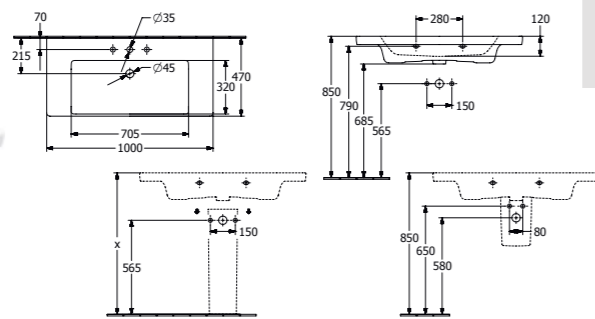

MEUBELWASTAFEL SUBWAY 3.0

4A70 A5 XX 1000 x 470 mm
4A70 80 XX 800 x 470 mm
5244 00 XX Sifonkap

VERKRIJGBAAR IN MAT WIT

Design superdunne meubelwastafel, maakt deel uit van een volledig keramiek en meubelassortiment. Geschikt voor 3-gats armatuur, middelste kraangat doorgestoken. Met overloopgat.

OPTIE

XX = Kleurcode toevoegen. 01 = Wit Alpin, R1 = Wit Alpin CeramicPlus, RW = Stone White CeramicPlus. Al onze wastafels zijn op aanvraag beschikbaar zonder overloop en zonder kraangaten. Zie andere configuraties in het Villeroy & Boch 2021 Tarief.