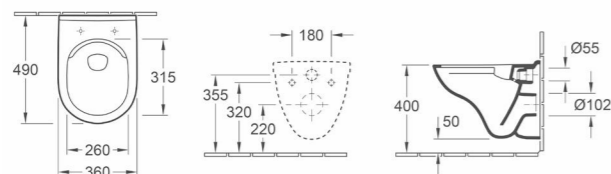

HET GASTENTOILET de COMPACT wandtoiletten

COMBIPACK O.NOVO COMPACT DIRECTFLUSH

CombiPack:
5688 HR XX CombiPack met Wandhangend diepspoelcloset Compact zonder spoelrand DirectFlush (5688 R0 XX) en closetzitting (9M38 S1 01)

Diepspoelcloset:
5688 R0 XX 360 x 490 mm Wandhangend Compact diepspoelcloset zonder spoelrand DirectFlush

Closetzitting met roestvrij staal scharnieren:
9M38 S1 01 Met QuickRelease en SoftClosing scharnieren

9M39 61 01 Standaard

CombiPack uitgerust met een compact wandtoilet zonder spoelrand en een afneembare softclosing zitting.

OPTIE