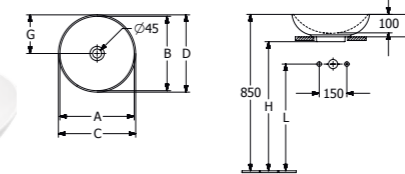

**4127 60 XX** 600 x 400 mm

**PLUS** Opzetwastafel voor wanduitloop armatuur resp. armatuur met verhoogde voet. Zonder kraangatbank. Met overloopgat\*.

OPTIE

LOOP&FRIENDS OPZETWASTAFEL

**4A45 00 XX** 380 mm. Rond  
**4A47 00 XX** 560 x 380 mm. Ovaal  
**4A49 00 XX** 560 x 380 mm. Rechthoekig