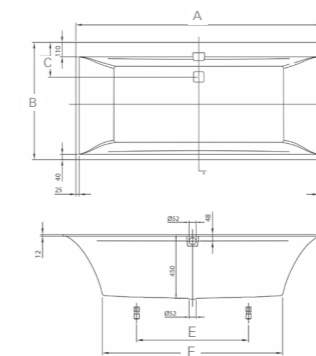

## SQUARO EDGE 12 DUO RECHTHOEK

**UBQ160SQE2DV-XX** 1600 x 750 mm  
**UBQ170SQE2DV-XX** 1700 x 750 mm  
**UBQ180SQE2DV-XX** 1800 x 800 mm  
**UBQ190SQE2DV-XX** 1900 x 900 mm

VERKRIJGBAAR IN MAT WIT

	A	B	C	D	E	F
UBQ160SQE2DV	1600	750	225	460	660	1150
UBQ170SQE2DV	1700	750	257	460	720	1200
UBQ180SQE2DV	1800	800	268	480	720	1200
UBQ190SQE2DV	1900	900	268	580	820	1250