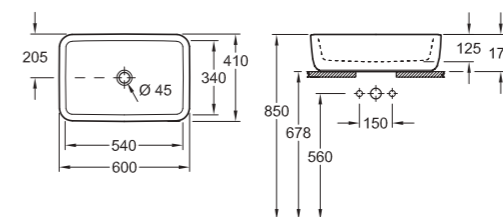

PLUS Opzetwastafel voor wanduitloop armatuur resp. armatuur met verhoogde voet. Zonder kraangatbank. Met overloopgat*.

OPTIE

LOOP&FRIENDS OPZETWASTAFEL

4A45 00 XX 380 mm. Rond
4A47 00 XX 560 x 380 mm. Ovaal
4A49 00 XX 560 x 380 mm. Rechthoekig