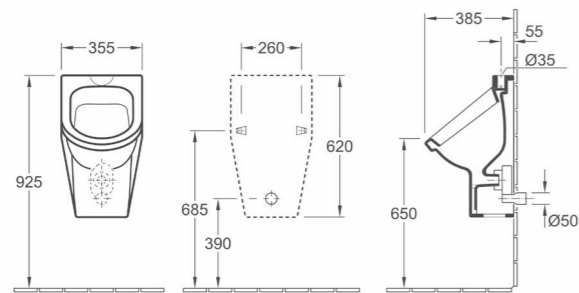

DE COLLECTIVITEITEN de urinoirs

ARCHITECTURA URINOIR

- 5574 20 XX** 355 x 620 x 385 mm. Met spatreductie. Met zeef van keramiek. Toevoer verdekt
- 5574 25 XX** 355 x 620 x 385 mm Met zeef van keramiek met richtobject. Toevoer verdekt