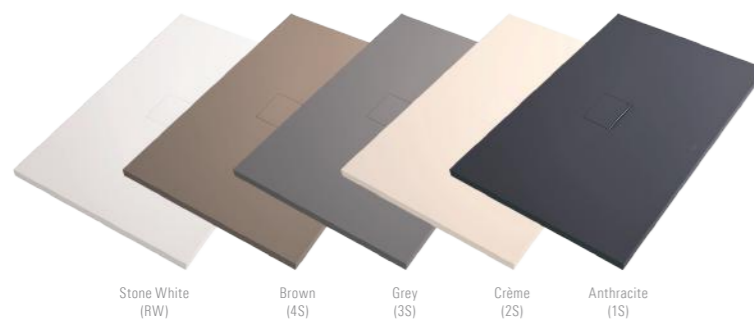

Overzicht van beschikbare kleuren / Natuurlijke antislip klasse C