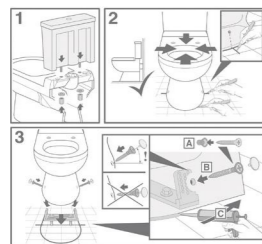

ONZICHTBARE BEVESTIGINGEN VOOR STAANDE TOILETTEN

De vloerbevestigingen voor staande toiletten maken een gemakkelijke en snelle installatie mogelijk.