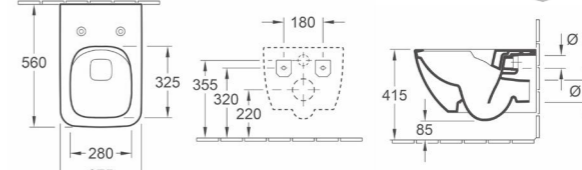

COMBIPACK VENTICELLO DIRECTFLUSH

CombiPack:
4611 RS XX CombiPack met Wandhangend diepspoelcloset zonder spoelrand DirectFlush (4611 RO XX) en closetzitting SlimSeat ultra vlak (9M79 S1 01)
4611 RL XX CombiPack met Wandhangend diepspoelcloset zonder spoelrand DirectFlush (4611 RO 01) en closetzitting SlimSeat Line ultra vlak (9M80 S1 01)
Diepspoelcloset:
4611 RO XX 375 x 560 mm Wandhangend diepspoelcloset zonder spoelrand DirectFlush
Closetzitting met roestvrij staal scharnieren:
9M79 S1 01 SlimSeat, ultraplatt, à charnières QuickRelease et SoftClosing
9M80 S1 01 SlimSeat Line, ultra vlak, met QuickRelease en SoftClosing scharnieren
Mat wit loszitting
8M22 S1 RW Closetzitting met roestvrij staal scharnieren

CombiPacks uitgerust met een wandtoilet zonder spoelrand DirectFlush en een afneembare extradunne softclosing zitting. Horizontale uitgang.