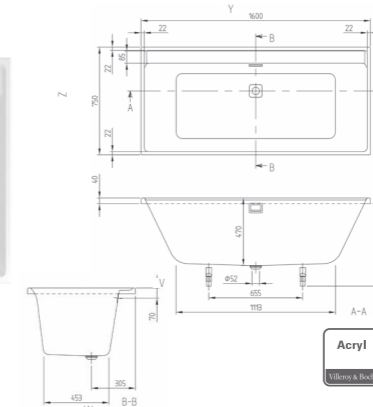

UBA160COR2DV-XX 1600 x 750 mm
UBA170COR2DV-XX 1700 x 750 mm
UBA180COR2DV-XX 1800 x 800 mm
UBA190COR2DV-XX 1900 x 900 mm
U99740000 Badpotenset, verstelbaar 130 - 180 mm

	Y	Z
UBA160COR2DV-01	1600	750
UBA170COR2DV-01	1700	750
UBA180COR2DV-01	1800	800
UBA190COR2DV-01	1900	900

VERKRIJGBAAR IN MAT WIT