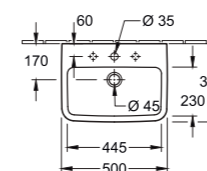

O.NOVO SQUARE FONTEIN

4344 45 XX 450 x 370 mm
5265 00 XX Zuil
5266 00 XX Sifonkap

Hedendaags design. Wand bevestiging. Geschikt voor 3-gats armatuur. Middelste kraangat doorgestoken. Met overloopgat.