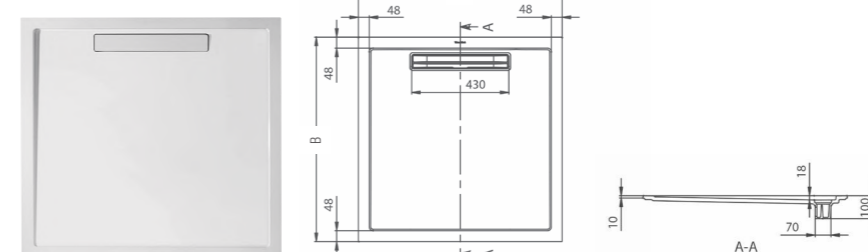

## SQUARO SUPERFLAT VIERKANT

- UDQ0910SQR1V XX** 900 x 900 mm  
**UDQ1010SQR1V XX** 1000 x 1000 mm

	A	B
UDQ0910SQR1V	900	900
UDQ1010SQR1V	1000	1000

Een strak design, voor een plaatsing gelijk met de betegeling. Douchetub met geïntegreerde afvoer in Quaryl®. Waterdebiet : 36 l/min. Afvoer 430 x 70 mm. Diepte van de afvoer 18 mm. Totale installatiehoogte (inclusief sifon) 100 mm. Antislipklasse A voor de glanzende kleuren en klasse C voor de matte kleuren.