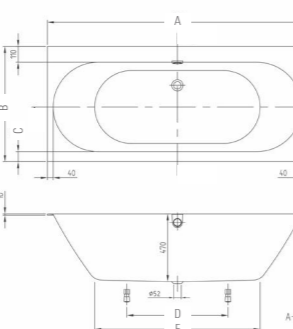

OBERON 2.0 DUO

UBQ1700BR2DV-XX 1700 x 750 cm
UBQ1800BR2DV-XX 1800 x 800 cm

VERKRIJGBAAR IN MAT WIT

Rechthoekig bad in Quarry®. Badpotenset wordt standaard meegeleverd (zelfklevend), verstelbaar van 130 - 180 mm. Bijpassende afvoer en overloop standaard meegeleverd (Chrome + White).

	A	B	C	D	E	F	G
UBQ1700BR2DV	1700	750	60	687	1143	250	476
UBQ1800BR2DV	1800	800	70	700	1145	270	506