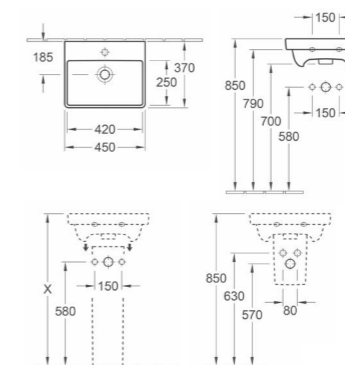

FONTEIN AVENTO

7358 45 XX 450 x 370 mm
5222 00 XX Sifonkap

Fonteinen met recht design. Geschikt voor 1-gats armatuur, kraangat doorgestoken. Met overloopgat.

FONTEIN VERKRIJGBAAR
IN MAT WIT

SIFONKAP VERKRIJGBAAR
IN MAT WIT