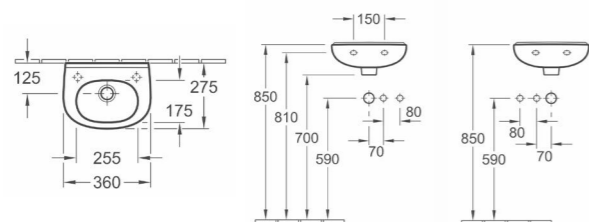

HET GASTENTOILET de compact fonteinen

FONTEIN COMPACT O.NOVO COMPACT

5360 38 XX 360 x 275 mm. Armatuur rechts
5360 39 XX 360 x 275 mm. Armatuur links

Perfect voor kleine ruimtes en personen met beperkte mobiliteit. Kraangaten aan de zijkant voorgestoken. Met overloopgat.