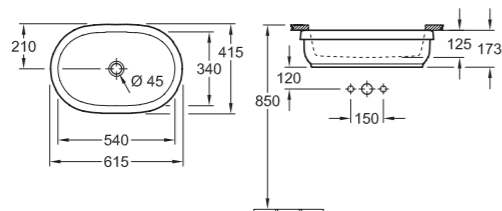

PLUS Onderbouwwastafel voor wanduitloop armatuur resp. armatuur met verhoogde voet. Zonder kraangatbank. Met overloopgat*.

OPTIE

ROND ARCHITECTURA ONDERBOUWWASTAFEL

4175 40 XX 340 mm diameter