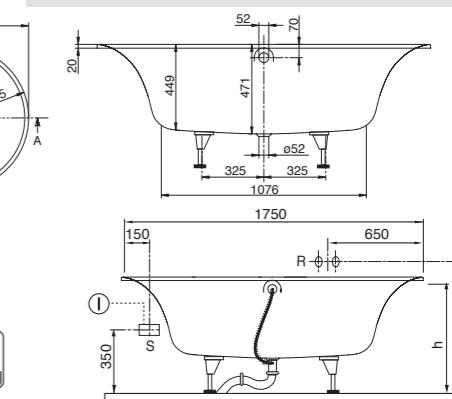

Ovaal in te bouwen bad in Quarry®. Bad geleverd inclusief poten, regelbaar van 130 tot 180 mm. Verlengde afvoer/overloop noodzakelijk. Elegant design.