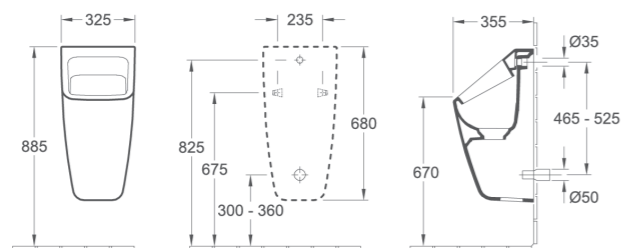

RECHTHOEGIG ARCHITECTURA URINOIR

- **5587 00 XX** 325 x 680 x 355 mm. Recht urinoir, volledige afvoer inbegrepen. Sifoncartouche en keramieken afvoerplug inbegrepen. Onzichtbare bevestigingskit inbegrepen. Afneembare sifon zonder verwijderen van urinoir. Regelbare afvoerhoogte. Compatibel met spoelradarsysteem ProDetect 2.0.

8706 20 00 Set 1 Sifoncartouche met 1 handschoen, 1 afvalzakje per set
8706 10 00 Set 10 sifoncartouche met 1 handschoen en 1 afvalzakje per set

OPTIE OPTIE

Een superdesign in praktisch urinoir. Perfect bij renovatie.