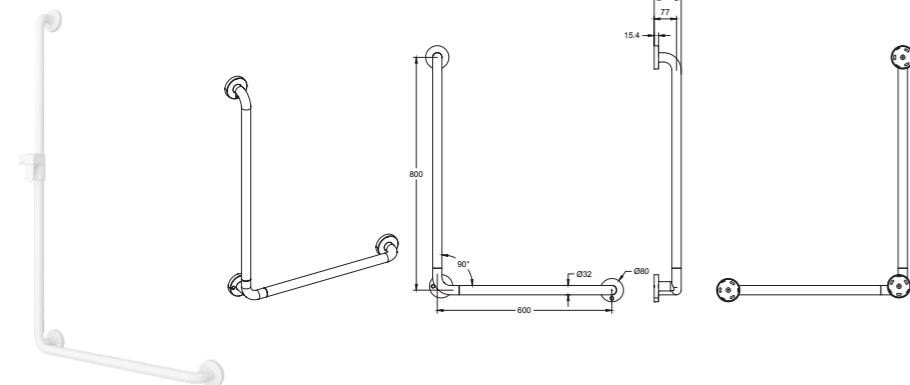

## WANDHANDGREEP

9217 28 68 1190 x 650 mm

Handgreep 90 graden van aluminium met poedercoating, met douchekephouder, met bevestigingsset, maximale belastbaarheid volgens TÜV 120 kg