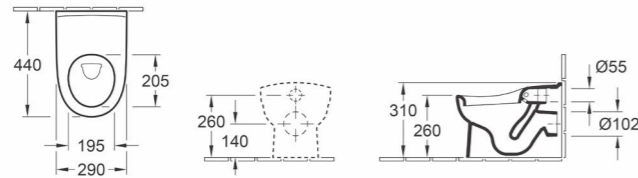

## DIEPSPOELCLOSET O.NOVO KIDS VOOR KLEINE KINDEREN

**4691 10 XX** 290 x 440 mm. Staand model

OPTIE OPTIE

Staan model voor kleine Kinderen.  
Afvoer horizontaal.