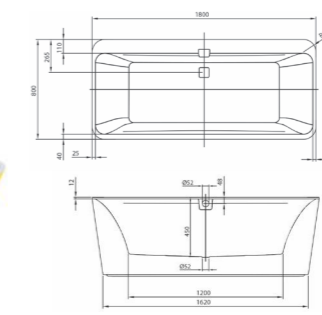

SQUARO EDGE 12 DUO VRIJSTAAND

UBQ180SQE7PDV-XX 1800 x 800 mm - paneel in wit
UBQ180SQE7PDT1V-XX 1800 x 800 mm - paneel Graphite Noir Quaryl®
UBQ180SQE7PDBCVCV-XX 1800 x 800 mm. Paneel in Colour on Demand Quaryl®

Productie op aanvraag «Colour On Demand». Gelieve het bestelformulier van het Villeroy & Boch tarief 2021 te gebruiken.

VERKRIJGBAAR IN MAT WIT

Badcollectie in Quaryl® met minimalistisch design. Innovatie : overloop en afvoer gelijk met het bad geïntegreerd. Wordt standaard meegeleverd in chroom en glanzend wit voor een onzichtbare afwerking en een puristische stijl. Ook beschikbaar in Mat Wit en Mat Zwart.