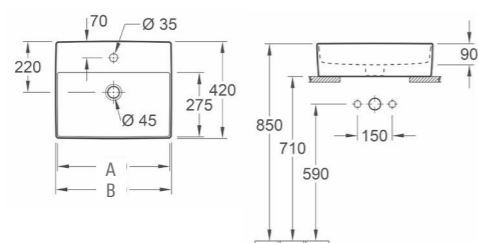

MEMENTO 2.0 OPZETWASTAFEL

- 4A07 60 XX 600 x 420 mm. Met overloop
- 4A07 50 XX 500 x 420 mm. Met overloop

	A	B
4A07 60	480	500
4A07 50	580	600

Hedendaags vierkant design. 3 kraagaten, middelste kraangat doorgestoken. Beschikbaar zonder en met overloop. Combineerbaar met de meubels van het gamma Legato en Finion.

OPTIE