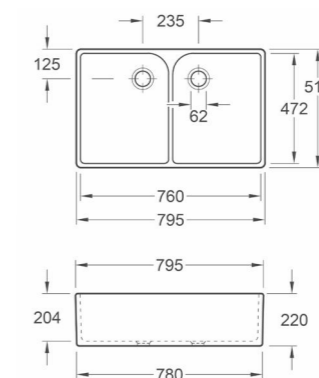

0.NOVO DUBBELE SPOELBAK

- **6331 00 XX** 795 x 220 x 500 mm
- **6332 00 XX** 895 x 220 x 550 mm
- **9429 00 61** Overloopgarnituur. Noodzakelijke toebehoren

OPTIE

2 grote en diepe tanks met overloop.