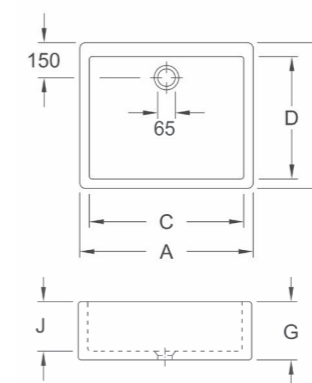

0.NOVO KEUKENSPOELBAK

- **6321 00 XX** 495 x 170 x 400 mm
- **6322 00 XX** 595 x 200 x 500 mm
- **6327 00 XX** 695 x 200 x 500 mm
- **9428 10 61** Overloopgarnituur. Noodzakelijke toebehoren

	A	B	C	D	G	J
6321 00	495	400	455	330	170	150
6322 00	595	500	555	430	200	180
6327 00	695	500	655	430	200	180

OPTIE

Met overloop.