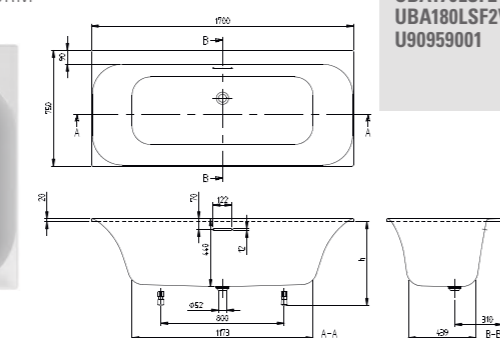

UBA170LSF2V-XX 1700 x 750 mm
UBA180LSF2V-XX 1800 x 800 mm
U90959001 Afvoer met bijhorende geïntegreerde overloop, chroom*

VERKRIJGBAAR IN MAT WIT