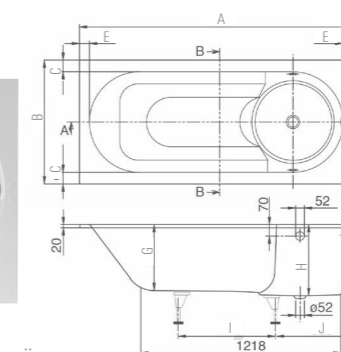

LIBRA

UBQ167LIB2V-XX 1600 x 700 mm
UBQ170LIB2V-XX 1700 x 750 mm
UBQ180LIB2V-XX 1800 x 800 mm
U90950461 Afvoer met bijhorende geïntegreerde overloop, chroom

	A	B	C	D	E	F	G	H	I	J	K
UBQ167LIB2V	1600	700	60	50	100	423	417	450	576	520	1218
UBQ170LIB2V	1700	750	71	61	61	423	399	432	590	515	1214
UBQ180LIB2V	1800	800	70	70	70	523	432	465	640	550	1252

Rechthoekig bad in Quarry®, combineert op harmonieuze wijze bad- en doucheruimte. Bad geleverd inclusief poten, regelbaar van 130 tot 180 mm. Verlengde afvoer/overloop noodzakelijk. 3 overlooppomposities mogelijk.