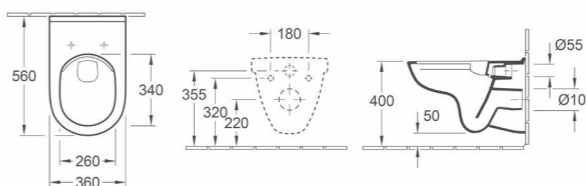

DE GASTENTOILETTEN de wandhangenden modellen CombiPacks

COMBIPACK O.NOVO DIRECTFLUSH

CombiPack:
5660 HR XX CombiPack met wandhangend diepspoelcloset zonder spoelrand DirectFlush (5660 R0 01) en closetzitting (9M38 S1 01)

Diepspoelcloset:
5660 R0 XX 360 x 560 mm Wandhangend diepspoelcloset zonder spoelrand DirectFlush

Closetzitting met roestvrij staal scharnieren:
9M38 S1 01 Met QuickRelease en SoftClosing scharnieren

9M39 61 01 Standaard

CombiPack uitgerust met een toilet zonder spoelrand en een afneembare softclosing zitting. Horizontale uitgang.

OPTIE OPTIE