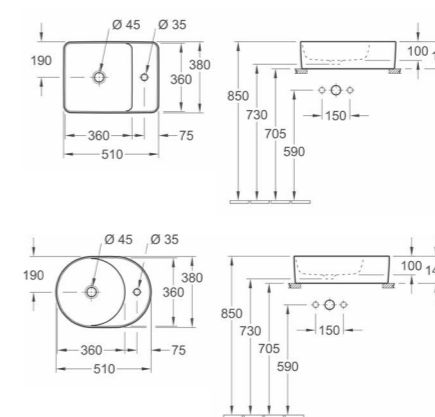

OPZETWASTAFELS MET KRAANBANK

Beschikbaar in ovaal en rechthoekig. Glanzend wit (01) of mat wit (RW). Zonder overloop. Voor kraanwerk met één gat, vorgeboord kraanwerkgat. Compatibel met Collaro, Finion en Legato meubels.

4A1553 XX 510 x 380 mm. Ovaal
4A1753 XX 510 x 380 mm. Rechthoekig

VERKRIJGBAAR IN MAT WIT

OPTIE