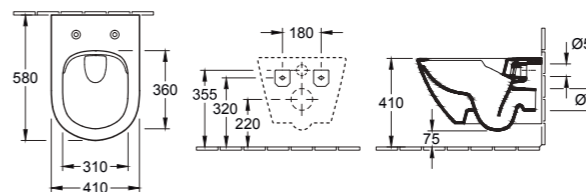

WANDHANGEND SPOELCLOSET SUBWAY 2.0 XL COMFORT DIRECTFLUSH

4609 R0 XX 410 x 580 mm XL Wandhangend diepspoelcloset zonder spoelrand DirectFlush

Closetzitting met roestvrij staal scharnieren:
9M86 S1 01 Met QuickRelease en SoftClosing scharnieren

Design XL wandtoilet: Horizontale uitgang

OPTIE