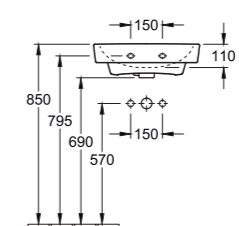

O.NOVO SQUARE FONTEIN

4344 45 XX 450 x 370 mm
5265 00 XX Zuil
5266 00 XX Sifonkap

Hedendaags design. Wand bevestiging. Geschikt voor 3-gats armatuur. Middelste kraangat doorgestoken. Met overloopgat.

OPTIE OPTIE