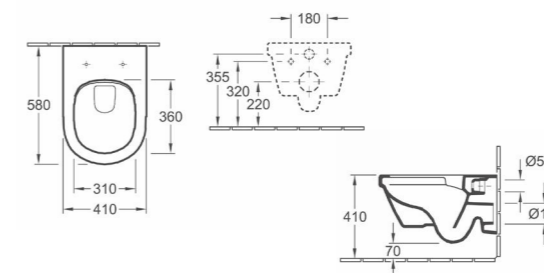

HET GASTENTOILET de XL COMFORT wandtoiletten

WANDHANGEND SPOELCLOSET ARCHITECTURA XL COMFORT DIRECTFLUSH

4688 R0 XX 410 x 580 mm XL Wandhangend diepspoelcloset zonder spoelrand DirectFlush

Closetzitting met roestvrij staal scharnieren:
9M83 S1 01 Met QuickRelease en SoftClosing scharnieren

XL wandtoilet : comfort met groter zitoppervlak. Horizontale uitgang.

OPTIE OPTIE