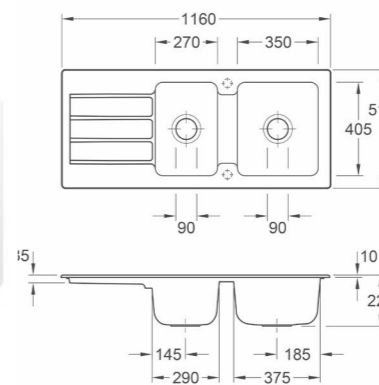

ARCHITECTURA 80 KEUKENSPOELBAKKEN

3380 02 XX 1160 x 510 mm,
2 gaten, automatische afvoer inbegrepen

Verkrijgbaar in alle Classicline CeramicPlus kleuren en in de volgende Premiumline CeramicPlus kleuren: Snow White (KG), Timber (TR), Ebony (S5) en Chromite (J0).