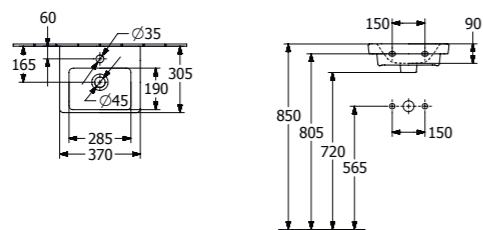

HET GASTENTOILET de fonteinen

Fontein Subway 3.0

4370 37 XX 370 x 305 mm

VERKRIJGBAAR IN MAT WIT

Hedendaags design. Geschikt voor 1-gats armatuur. Kraangat doorgestoken. Met overloop.

OPTIE