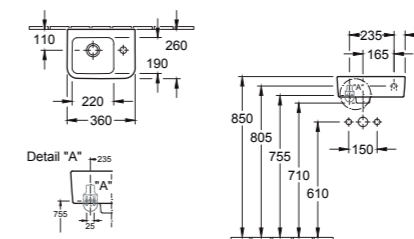

HET GASTENTOILET de fonteinen

FONTEIN ARCHITECTURA

4373 36 XX 360 x 260 mm
Armatuur rechts

Geschikt voor 1-gats armatuur, kraangat doorgestoken. Met overloopgat.