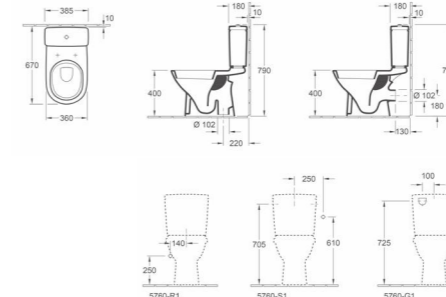

HET GASTENTOILET de staande modellen

COMBIPACK O.NOVO STANDARD

CombiPack uitgerust met een standaard staand toilet met horizontale of verticale uitgang.

OPTIE

OPTIE

CombiPack: 5661 T3 XX CombiPack met diepspoelcloset (5661 10 01) afvoer horizontaal, Reservoir links of rechts doorlopend (5760 S1 01) en closetzitting (9M38 S1 01)

5661 W3 XX CombiPack met diepspoelcloset (5661 10 01) afvoer verticaal, Reservoir links of rechts doorlopend (5760 S1 01) en closetzitting (9M38 S1 01)

Diepspoelcloset: 5661 10 XX 360 x 670 mm Diepspoelcloset voor combinatie, afvoer horizontaal

5661 01 XX 360 x 670 mm Diepspoelcloset voor combinatie, afvoer verticaal

Reservoir: 5760 S1 XX Reservoir links of rechts doorlopend, binnenwerk met DualFlush, verchroomd

Closetzitting met roestvrij staal scharnieren: 9M38 S1 01 Met QuickRelease en SoftClosing scharnieren