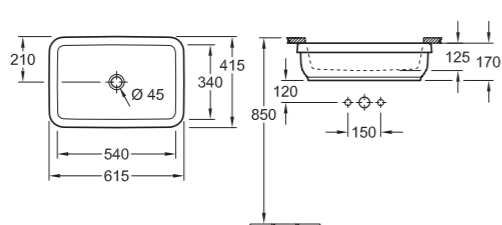

PLUS Onderbouwwastafel voor wanduitloop armatuur resp. armatuur met verhoogde voet. Zonder kraangatbank. Met overloopgat*.

OPTIE