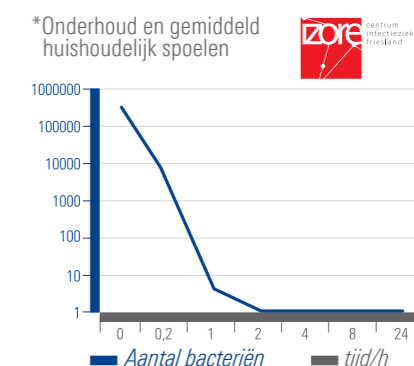

## ANTIBAC

De innovatieve toplaag met antibacteriële werking vermindert bewezen de groei van bacteriën met meer dan 99,9%.

## DE VOORDELEN VAN ANTIBAC:

- Effectief tegengaan van de bacteriegroei (> 99,9%)\*
- Geïntegreerde antibacteriële werking
- Langdurige bescherming door zilverionen in het glazuur
- Optimale bescherming voor patiënten en bezoekers in ziekenhuizen etc
- Effectief gebruik op druk bezochte plaatsen als hotels, stadions, recreatieparken

## TESTRESULTATEN:

Geïntegreerde hygiëneoplossingen - Gecombineerd effect van AntiBac, DirectFlush en CeramicPlus in gebruikstest\*.  
Aantal bacteriën tijd/h

- Beperkt de bacteriegroei met meer dan 99,9% resp. meer dan 2 logniveaus binnen 24 uur, volgens JIS Z 2801:2010, bevestigd door de onafhankelijke Duitse federale dienst voor Materiaalonderzoek (BAM, Berlijn) resp. door het BOKEN Quality Evaluation Institute.
- In de gebruikssimulatie (links) door het IZORE Centrum Infectieziekten Friesland, NL, vertoont AntiBac in een DirectFlush-closet met het vuilafstotende CeramicPlusoppervlak een bacteriereductie van meer dan 99 procent – en dat al na 2 uur!