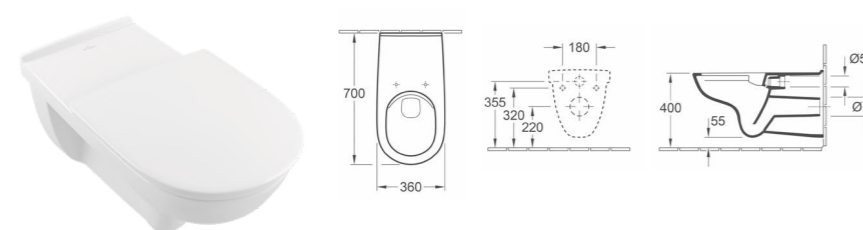

WANDHANGEND DIEPSPOELCLOSET VICARE EX-O.NOVO VITA DIRECTFLUSH

START Verlengd toilet : 70 cm, toegankelijk met een rolstoel. Uitgerust met de technologie zonder spoelrand DirectFlush en mogelijk met antibacteriële zittingen, met speciale zitbuffers voor een betere stabiliteit. Horizontale uitgang.

4601 R0 XX 360 x 700 mm Wandhangend diepspoelcloset. Vita zonder spoelrand DirectFlush

Closetzitting VITA met QuickRelease en SoftClosing, met speciale zitbuffers tegen zijwaarts verschuiven beveiligd, met greeprand aan het wc-deksel, roestvrij staal scharnieren:

9M67 S1 T1 Wit Alpin AntiBac, met QuickRelease en SoftClosing scharnieren, bevestiging van boven
9M72 61 T1/P1 Wit Alpin AntiBac, bevestiging van onderen

T1=Blanc AntiBac
P1=Blue AntiBac