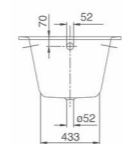

A	B	C	D	E	F	G	H	I	J	K	L
UBQ1600BE2V	1600	750	70	60	70	433	428	450	570	120	356	1135
UBQ1770BE2V	1700	700	60	48	100	458	426	450	596	504	1233	
UBQ1700BE2V	1700	750	72	60	60	431	426	450	620	120	335	1238
UBQ1800BE2V	1800	800	82	75	100	453	445	470	620	121	388	1267