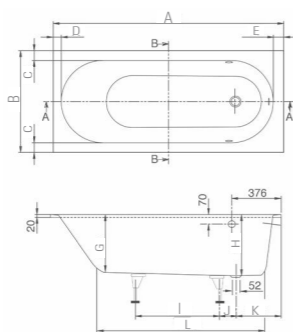

BADEN Quarry®

OBERON SOLO

UBQ1600BE2V-XX 1600 x 750 mm
UBQ1770BE2V-XX 1700 x 700 mm
UBQ1700BE2V-XX 1700 x 750 mm
UBQ1800BE2V-XX 1800 x 800 mm
U90950461 Afvoer met bijhorende geïntegreerde overloop, chroom

VERKRIJGBAAR IN MAT WIT

Rechthoekig bad in Quarry®. Weergave van design en functionaliteit. Bad geleverd inclusief poten, regelbaar van 130 tot 180 mm. Afvoer met bijhorende geïntegreerde overloop.

	A	B	C	D	E	F	G	H	I	J	K	L
UBQ1600BE2V	1600	750	70	60	70	433	428	450	570	120	356	1135
UBQ1770BE2V	1700	700	60	48	100	458	426	450	596	504	1233	
UBQ1700BE2V	1700	750	72	60	60	431	426	450	620	120	335	1238
UBQ1800BE2V	1800	800	82	75	100	453	445	470	620	121	388	1267