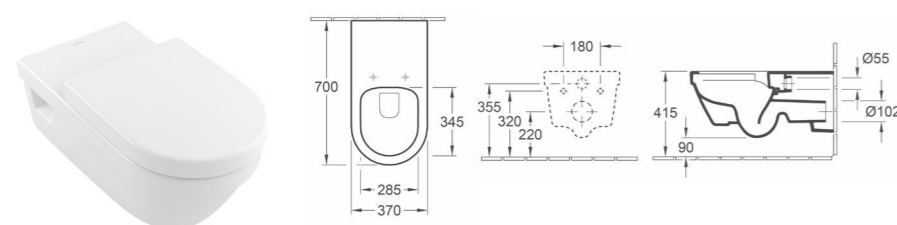

WANDHANGEND DIEPSPOELCLOSET VICARE EX-ARCHITECTURA VITA DIRECTFLUSH

START Verlengd toilet van 70 cm toegankelijk met een rolstoel. Uitgerust met de technologie zonder spoelrand DirectFlush en mogelijk met antibacteriële zittingen, met speciale zitbuffers voor een betere stabiliteit. Horizontale uitgang.

5649 R0 XX 370 x 700 mm Wandhangend diepspoelcloset Vita zonder spoelrand DirectFlush

9M51 B1 01 Closetzitting VITA met QuickRelease en SoftClosing, met speciale zitbuffers tegen zijwaarts verschuiven beveiligd, met greeprand aan het wc-deksel, roestvrij staal scharnieren

9M63 61 01 Ringzitting met doorlopende scharnieren/verbindingsstang, roestvrij staal scharnieren