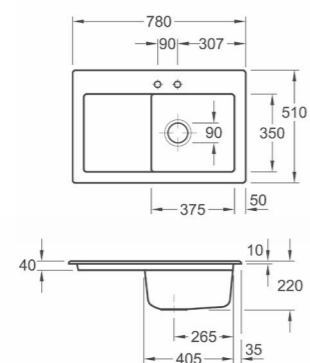

SUBWAY 45 KEUKENSPOELBAKKEN

6772 02 XX 780 x 510 mm, Rechts inhangvergiet,
automatische afvoer inbegrepen
6714 02 XX 780 x 510 mm, Links inhangvergiet,
automatische afvoer inbegrepen

Verkrijgbaar in alle Classicline CeramicPlus kleuren en in de volgende Premiumline CeramicPlus kleuren: Snow White (KG), Timber (TR), Ebony (S5) en Chromite (J0).

Zie andere configuraties in het Villeroy & Boch 2021 Tarief. Onze spoelbakken zijn verkrijgbaar met handmatige lediging.