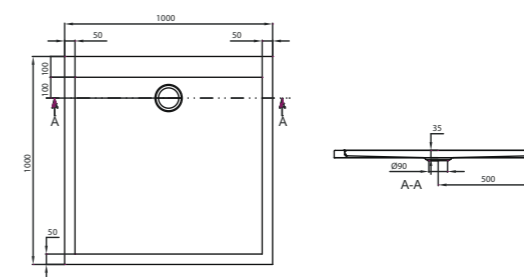

SUBWAY VIERKANT

UDA1035SUB1V 01	1000 x 1000
UDA0935SUB1V 01	900 x 900
U82990000	Douchebakpoot
U90880261	Afvoer Tempoplex Plus, Ø 90 mm, Chrome
U90880368	Afvoer Tempoplex Plus, Ø 90 mm, Wit

start Een strak design. Tempoplex Plus afvoer: (diameter): 90 mm afvoerdebiet 51l/min. Hoogte van de polystyreen steun is 195 mm. De installatiehoogte kan verminderd worden met 30 mm door de afvoer Viega (artikelcode 634 100) te gebruiken. Opgelet : deze afvoer is niet conform aan de norm EN 274. Afvoer (diameter): 90 mm.