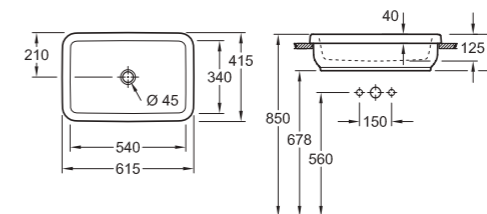

RECHTHOEKIG ARCHITECTURA INBOUWWASTAFEL

4167 60 XX 615 x 415 mm

Inbouwwastafel voor wanduitloop armatuur resp. armatuur met verhoogde voet. Zonder kraangatbank. Met overloopgat*.

OPTIE

XX = Kleurcode toevoegen. 01 = Wit Alpin, R1 = Wit Alpin CeramicPlus. Al onze wastafels zijn op aanvraag beschikbaar zonder overloop en zonder kraangaten. Zie andere configuraties in het Villeroy & Boch 2021 Tarief.