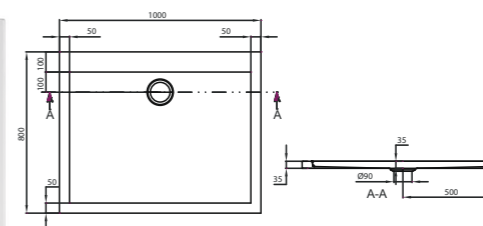

SUBWAY RECHTHOEK

UDA1835SUB2V 01	1000 x 800
UDA1493SUB2V 01	1400 x 900
UDA1293SUB2V 01	1200 x 900
UDA1693SUB2V 01	1400 x 900
UDA1893SUB2V 01	1800 x 900
U82990000	Douchebakpoot
U90880261	Afvoer Tempoplex Plus, Ø 90 mm, Chrome
U90880368	Afvoer Tempoplex Plus, Ø 90 mm, Wit

start Een strak design. Tempoplex Plus afvoer: (diameter): 90 mm afvoerdebiet 51l/min. Hoogte van de polystyreen steun is 195 mm. De installatiehoogte kan verminderd worden met 30 mm door de afvoer Viega (artikelcode 634 100) te gebruiken. Opgelet : deze afvoer is niet conform aan de norm EN 274. Afvoer (diameter): 90 mm.

Zie andere configuraties in het Villeroy & Boch 2021 Tarief.