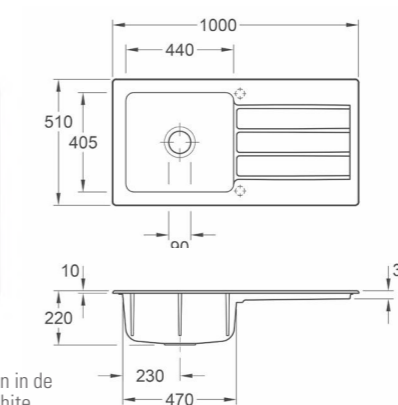

ARCHITECTURA 60 KEUKENSPOELBAKKEN

3360 02 XX 1000 x 510 mm,
2 gaten, automatische afvoer inbegrepen

Verkrijgbaar in alle Classicline CeramicPlus kleuren en in de volgende Premiumline CeramicPlus kleuren: Snow White (KG), Timber (TR), Ebony (S5) en Chromite (J0).