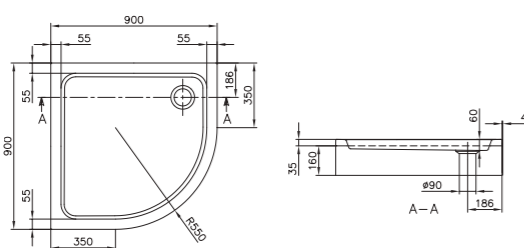

O.NOVO KWARTROND

UDA0906DEN4V 01	900 x 900 mm
U82990000	Douchebakpoot
U90880261	Afvoer Tempoplex Plus, Ø 90 mm, Chrome
U90880368	Afvoer Tempoplex Plus, Ø 90 mm, Wit

start Klassieke douchetub. Tempoplex Plus afvoer (diameter): 90 mm afvoerdebiet 51l/min. Hoogte van de polystyreen steun is 195 mm. De installatiehoogte kan verminderd worden met 30 mm door de afvoer Viega (artikelcode 634 100) te gebruiken. Opgelet : deze afvoer is niet conform aan de norm EN 274. Afvoer (diameter): 90 mm.

Zie andere configuraties in het Villeroy & Boch 2021 Tarief.