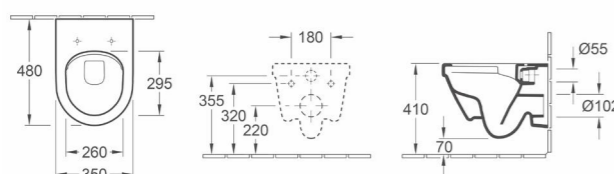

COMBIPACK ARCHITECTURA COMPACT DIRECTFLUSH

CombiPack:
4687 HR XX CombiPack met Wandhangend diepspoelcloset Compact zonder spoelrand DirectFlush (4687 R0 01) en closetzitting (9M66 S2 01)

Diepspoelcloset:
4687 R0 XX 350 x 480 mm Wandhangend Compact diepspoelcloset zonder spoelrand DirectFlush

Closetzitting met roestvrij staal scharnieren:
9M66 S2 01 Met QuickRelease en SoftClosing scharnieren

9M39 61 01 Standaard

CombiPack uitgerust met een compact wandtoilet zonder spoelrand en een afneembare softclosing zitting. Horizontale uitgang.

OPTIE OPTIE