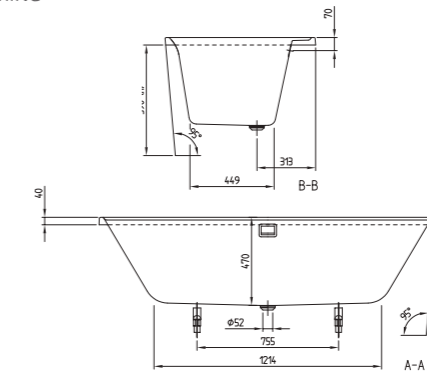

UBA180COR9CL00VD-XX 1800 x 800 mm. Wandmodel, hoekuitvoering links
UBA180COR9CR00VD-XX 1800 x 800 mm. Wandmodel, hoekuitvoering rechts
UBA180COR9CLBCVD-XX 1800 x 800 mm. Wandmodel, hoekuitvoering links
UBA180COR9CRBCVD-XX 1800 x 800 mm. Wandmodel, hoekuitvoering rechts