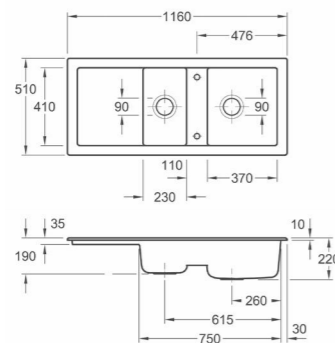

DE KEUKENHOEK de keukenspoelbakken

SUBWAY 80 KEUKENSPOELBAKKEN

6726 02 XX 1160 x 510 mm,
Automatische afvoer inbegrepen

Verkrijgbaar in alle Classicline CeramicPlus kleuren en in de volgende Premiumline CeramicPlus kleuren: Snow White (KG), Timber (TR), Ebony (S5) en Chromite (J0).