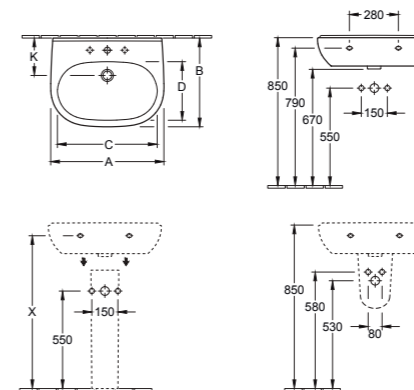

O.NOVO WASTAFEL

5160 60 XX	600 x 490mm

Geschikt voor 3-gats armatuur. Middelste kraangat doorgestoken. Met overloopgat.