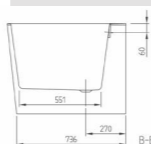

BADEN Quarry®

OBERON SOLO

UBQ1600BE2V-XX 1600 x 750 mm
UBQ1770BE2V-XX 1700 x 700 mm
UBQ1700BE2V-XX 1700 x 750 mm
UBQ1800BE2V-XX 1800 x 800 mm
U90950461 Afvoer met bijhorende geïntegreerde overloop, chroom

VERKRIJGBAAR IN MAT WIT

Rechthoekig bad in Quarry®. Weergave van design en functionaliteit. Bad geleverd inclusief poten, regelbaar van 130 tot 180 mm. Afvoer met bijhorende geïntegreerde overloop.

	A	B	C	D	E	F	G	H	I	J	K	L
UBQ1600BE2V	1600	750	70	60	70	433	428	450	570	120	356	1135
UBQ1770BE2V	1700	700	60	48	100	458	426	450	596	504	1233	
UBQ1700BE2V	1700	750	72	60	60	431	426	450	620	120	335	1238
UBQ1800BE2V	1800	800	82	75	100	453	445	470	620	121	388	1267

OBERON DUO

UBQ1990BE2V-XX 1900 x 900 mm
U90950461 Afvoer met bijhorende geïntegreerde overloop, chroom

VERKRIJGBAAR IN MAT WIT

Rechthoekig bad in Quarry®. Weergave van design en functionaliteit. Bad geleverd inclusief poten, regelbaar van 130 tot 180 mm. Afvoer met bijhorende geïntegreerde overloop.

OBERON 2.0 DUO BACK TO WALL

UBQ1800BR9CD00V-XX 800 x 800 mm. Paneel en wit
UBQ1800BR9CDBCX-XX 1800 x 800 mm. Paneel en Colour on Demand

Productie op aanvraag «Colour On Demand». Gelieve het bestelformulier van het Villeroy & Boch tarief 2021 te gebruiken.

VERKRIJGBAAR IN MAT WIT

Back to wall bad in Quarry®. Bijpassende afvoer en overloop standaard meegeleverd in chroom en wit. Optioneel beschikbaar in mat wit en mat zwart.

OBERON 2.0 DUO

UBQ1700BR2DV-XX 1700 x 750 cm
UBQ1800BR2DV-XX 1800 x 800 cm

VERKRIJGBAAR IN MAT WIT

Rechthoekig bad in Quarry®. Badpotenset wordt standaard meegeleverd (zelfklevend), verstelbaar van 130 - 180 mm. Bijpassende afvoer en overloop standaard meegeleverd (Chrome + White).

	A	B	C	D	E	F	G
UBQ1700BR2DV	1700	750	60	687	1143	250	476
UBQ1800BR2DV	1800	800	70	700	1145	270	506

BADEN Quarry®