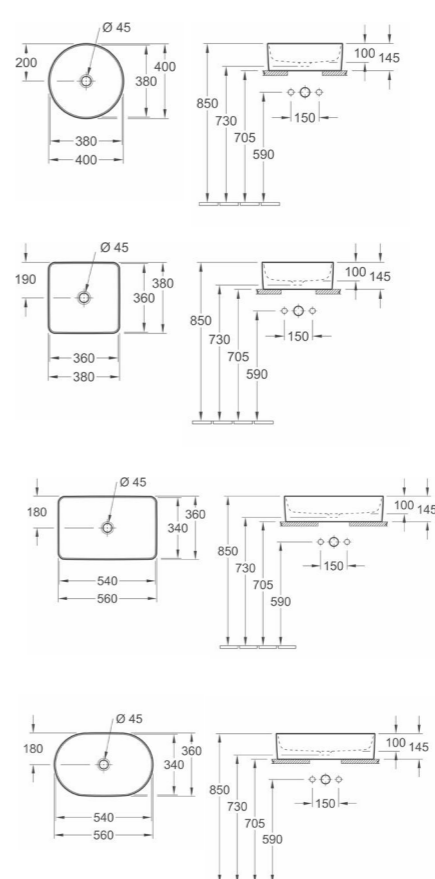

OPZETWASTAFELS ZONDER KRAANBANK

Beschikbaar in vierkant, rechthoekig, ovaal of rond ou ronde. Glanzend wit (01) of mat wit (RW). Zonder overloop. ->Voor muraal of verhoogd kraanwerk. Compatibele met Collaro, Finion en Legato meubels.

4A1840 XX 400 MM diameter. Rond
4A1956 XX 560 x 360 mm. Ovaal
4A2056 XX 560 x 360 mm. Rechthoekig
4A2138 XX 380 x 380 mm. Vierkant

VERKRIJGBAAR IN MAT WIT

OPTIE

XX = Kleurcode toevoegen. 01 = Wit Alpin, R1 = Wit Alpin CeramicPlus; RW = Stone White CeramicPlus.
Al onze wastafels zijn op aanvraag beschikbaar zonder overloop en zonder kraangaten. Zie andere configuraties in het Villeroy & Boch 2021 Tarief.