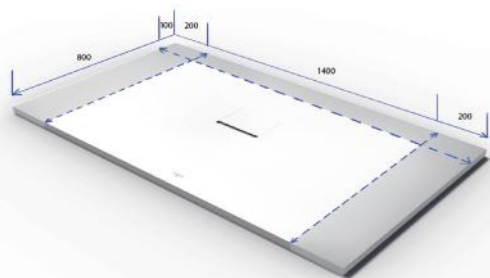

Innovatie Infinity

- 52 modellen van 800 x 700 mm tot 1800 x 1000 mm
- Standaardafmetingen of precies op maat dankzij een waterstraalsnijstelsel voor recht en precies snijwerk, zelfs op de randen en hoeken
- Versnijdbaar op de werf
- Mogelijkheid om speciale vormen te realiseren bij atypische ruimtes, met bijvoorbeeld zuilen, uitstekende delen en hoeken