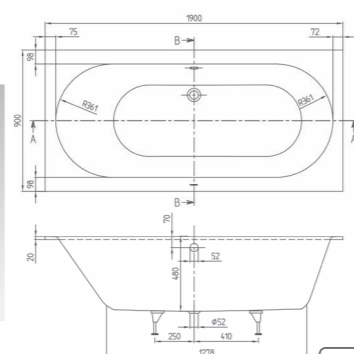

OBERON DUO

UBQ1990BE2V-XX 1900 x 900 mm
U90950461 Afvoer met bijhorende geïntegreerde overloop, chroom

VERKRIJGBAAR IN MAT WIT

Rechthoekig bad in Quarry®. Weergave van design en functionaliteit. Bad geleverd inclusief poten, regelbaar van 130 tot 180 mm. Afvoer met bijhorende geïntegreerde overloop.