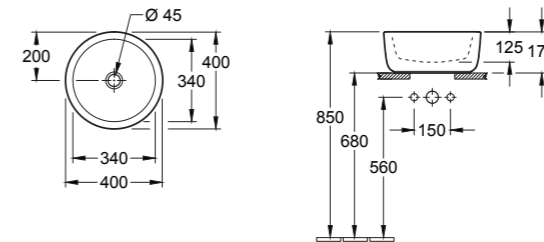

DE WASTAFELS / DE MEUBELWASTAFELS / DE WASKOMMEN de waskommen

ROND ARCHITECTURA OPZETWASTAFEL

4125 40 XX 400 mm diameter

PLUS Opzetwastafel voor wanduitloop armatuur resp. armatuur met verhoogde voet. Zonder kraangatbank. Met overloopgat*.

OPTIE

OVAAL ARCHITECTURA OPZETWASTAFEL

4126 60 XX 600 x 400 mm