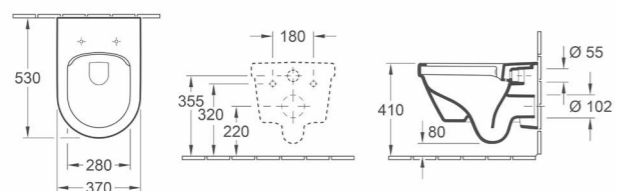

HET GASTENTOILET de wandhangenden modellen CombiPacks

COMBIPACK ARCHITECTURA DIRECTFLUSH

CombiPack :
4694 HR XX CombiPack met Standaard wandhangend diepspoelcloset (4694 RO XX) en closetzitting (98M9 C1 01)
Diepspoelcloset:
4694 RO XX 370 x 530 mm Standaard wandhangend diepspoelcloset
Closetzitting met roestvrij staal scharnieren:
98M9 C1 01 Met QuickRelease en SoftClosing scharnieren
9M70 S1 01 SlimSeat closetzitting, ultra vlak, met QuickRelease en SoftClosing scharnieren, roestvrij staal scharnieren
9M63 61 01 Ringzitting, met doorlopende scharnieren/verbindingsstang, roestvrij staal scharnieren

Nieuwe versie met gesloten zijkanalen.

CombiPack uitgerust met een standaardtoilet en een afneembare softclosing zitting. Horizontale uitgang.