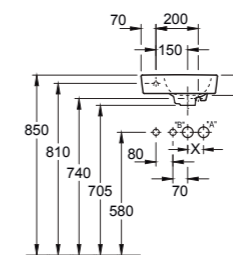

## O.NOVO SQUARE COMPACT FONTEIN

**4342 36 XX** 360 x 250 mm. Armatuur links  
**4343 36 XX** 360 x 250 mm. Armatuur rechts

Hedendaags ovaal design. Wand bevestiging. Geschikt voor 1-gats armatuur. Kraangat doorgestoken. Met overloopgat.