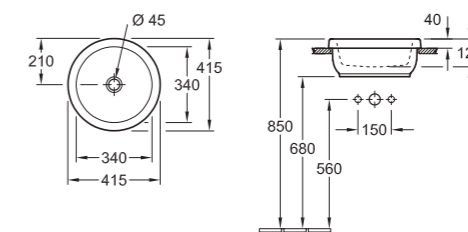

OPTIE

ROND ARCHITECTURA INBOUWWASTAFEL

**4165 40 XX** 415 mm diameter

Inbouwwastafel voor wanduitloop armatuur resp. armatuur met verhoogde voet. Zonder kraangatbank. Met overloopgat\*.

OPTIE

OVAAL ARCHITECTURA INBOUWWASTAFEL