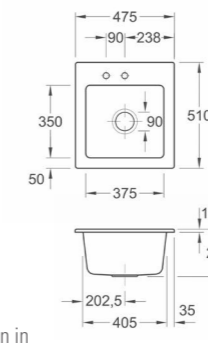

DE KEUKENHOEK de keukenspoelbakken

ARCHITECTURA 45 XS KEUKENSPOELBAKKEN

6781 02 XX 475 x 350 mm,
Automatische afvoer inbegrepen

Verkrijgbaar in alle Classicline CeramicPlus kleuren en in alle Premiumline CeramicPlus kleuren.