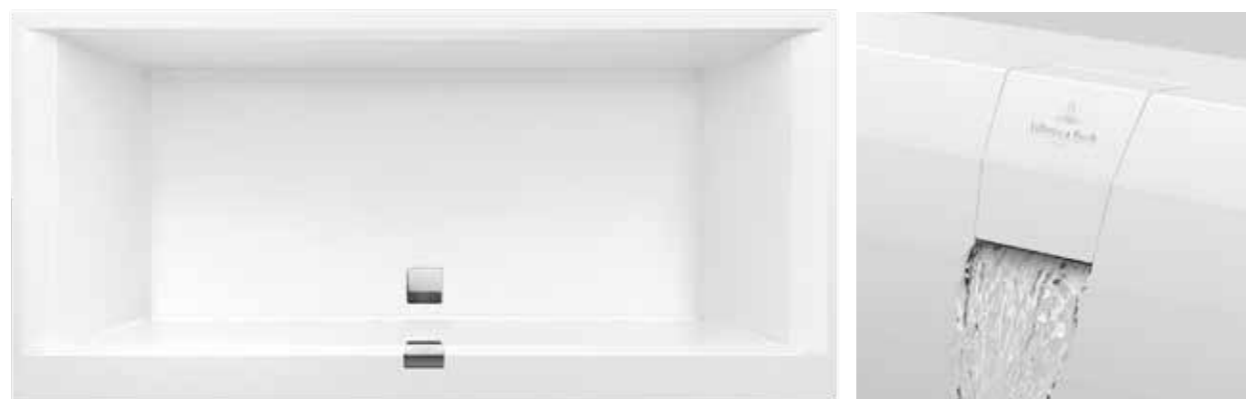

FÜRDŐKÁDAK

A fürdés egy kis luxus, amely időt és helyet igényel. Ami a helytényezőt illeti, számos megoldást kínálunk az Ön számára. A helytakarékos falra záródó modellek vagy beépíthető kádak számos fürdőszobai tervezési forgatókönyvbe illeszkednek. A szabadon álló modellek pedig mindig vonzó lehetőségeket kínálnak, bárhová is helyezzük őket. A látványos vízesés vízbeömlő vagy a feltűnő színek fokozzák a fürdő luxus vonzerejét.

FÜRDŐKÁDAK

Az érintés meghatározó könnyedsége

- Kiváló: Quaryl® fürdőkád vékony peremmel, csak 10 mm
- Változat: helytakarékos falra záródó modell, és 3 beépíthető fürdőkád
- Látványos: opcionális vízésés vízbeömlés
- Lenyűgöző: integrált süllyesztett túlfolyó króm, Stone White vagy fekete matt színben

OBERON 2.0
Kollekció

Quaryl®
Villeroy & Boch

Tökéletes esztétika

- Squaro Excellence: a monolitikus modell
- Kényelmes: belső mélység csak 45 cm
- Padlóba süllyesztve: opcionálisan beszerezhető integrált le- és túlfolyó White Matt vagy Black Matt színben is