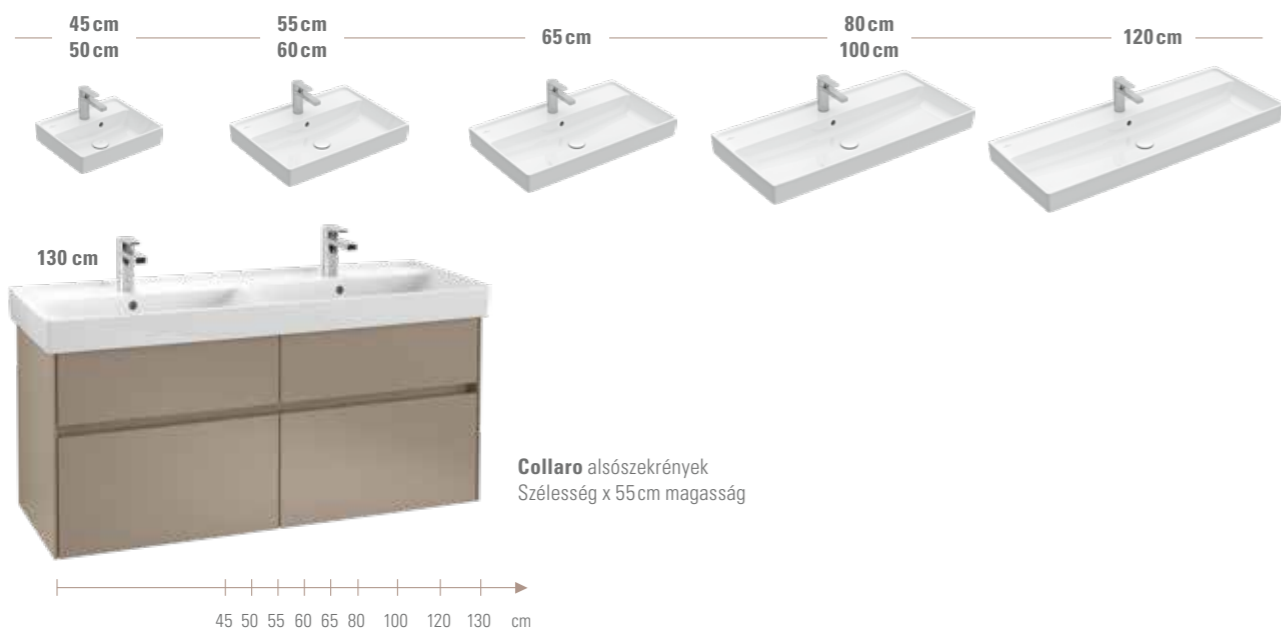

BÚTOROS MOSDÓK