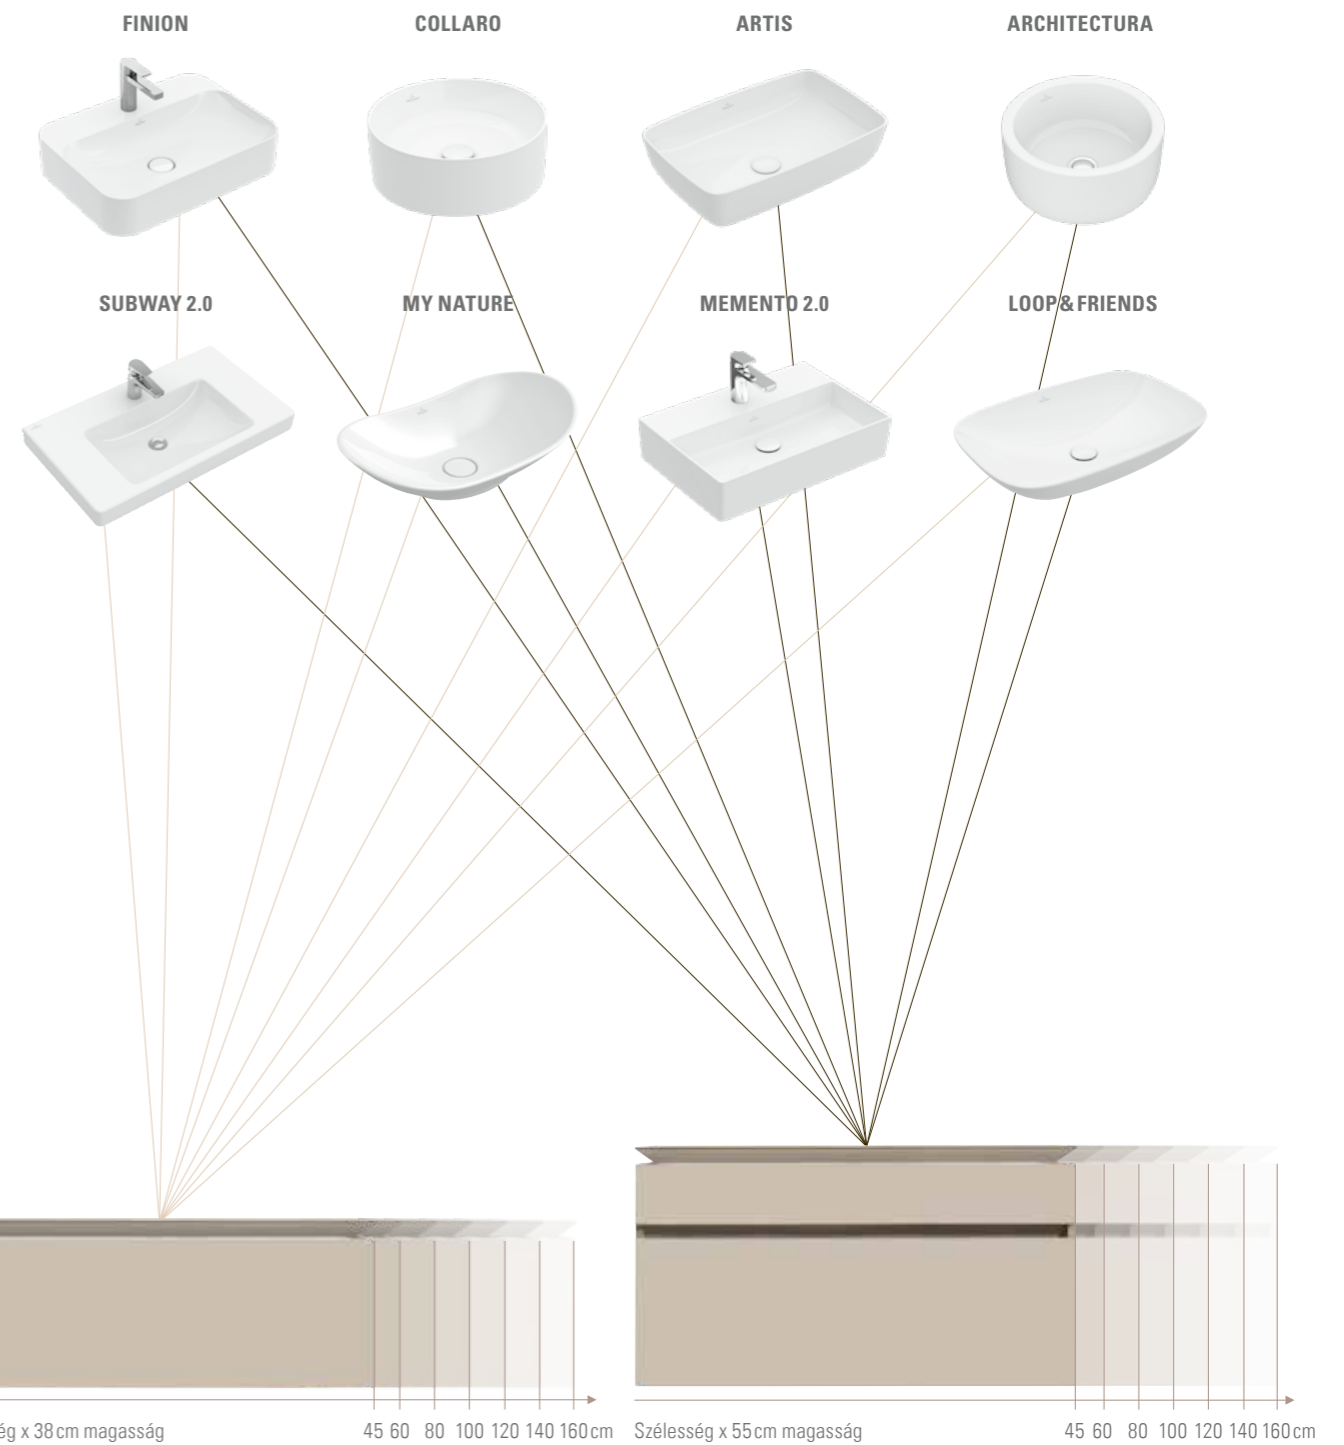

Viszlat WC-kefe!

Több erő, kevesebb víz

A Subway 3.0 kollektív WC-jében az új TwistFlush technológia található a különösen alapos és víztakarékos öblítésért.

Fürdőká

- Alulról halkan telik meg a kád a SilentFlow-val
- Extra széles túlfolyó
- Csak 1 cm magas perem
- Gyengéd tapintású Quaryl®

Kényeztesse magát egy kis én-idővel

Dőljön hátra, és merüljön el az örömben ennek az ergonomiailag formázott mély fürdőkádnak segítségével, amely kényelmes háttámlával is rendelkezik.

Kombináje a kedve szerint!

LEGATO
— Kollekcio —

- Egyedi: széles körű fürdőszobabútor kínálat a kombinációkhoz
- Kompatibilis: a bútorok sok mosdóhoz passzolnak
- Modern: fürdőkád mindössze 2 cm peremmagassággal
- Kényelmes: két személynek is van hely a közepén elhelyezett lefolyóval