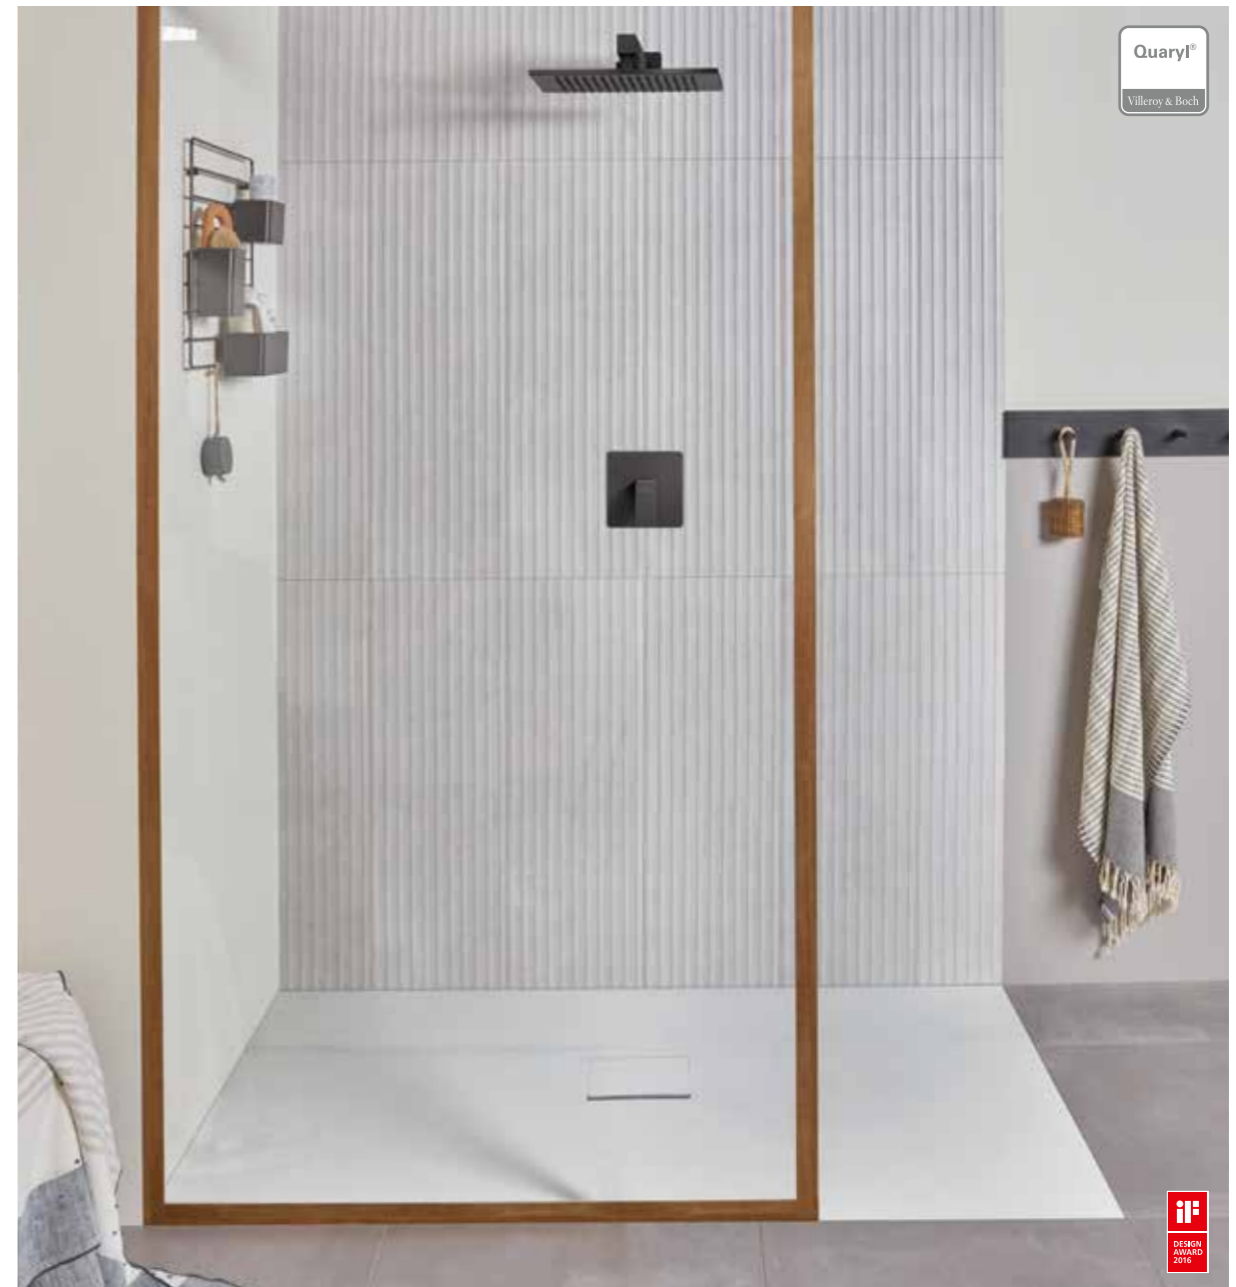

FÜRDŐKÁDAK

Az érintés meghatározó könnyedsége

- Kiváló: Quaryl® fürdőkád vékony peremmel, csak 10 mm
- Változat: helytakarékos falra záródó modell, és 3 beépíthető fürdőkád
- Látványos: opcionális vízésés vízbeömlés
- Lenyűgöző: integrált süllyesztett túlfolyó króm, Stone White vagy fekete matt színben

OBERON 2.0
Kollekció

Quaryl®
Villeroy & Boch

Tökéletes esztétika

- Squaro Excellence: a monolitikus modell
- Kényelmes: belső mélység csak 45 cm
- Padlóba süllyesztve: opcionálisan beszerezhető integrált le- és túlfolyó White Matt vagy Black Matt színben is

interior
innovation
award
2014
Winner

SQUARO EDGE 12

Kollekció

ZUHANYTÁLCÁK

A modern, lapos zuhanytálcák maximális lehetőséget kínálnak a fürdőszoba egyedi kialakítására. Nyitott koncepciók vagy helytakarékos zuhany megoldások gyakorlatilag bármilyen alaprajzba beépíthetők az Ön kívánsága szerint. Az új anyagok és szerkezeti kialakítások lehetővé teszik a padlóba süllyesztett beépítést, a biztonságos és kényelmes használatot idős korban is.

ZUHANYTÁLCÁK

Quaryl®
Villeroy & Boch

Jó érzést keltő kialakítás

- Minimalista: ultralapos és perem nélküli Quaryl® zuhanytálca
- Modern: süllyesztett lefolyó
- Matt: 4 elegáns szín matt megjelenésben
- Milliméteres pontosság: minden fürdőszobához egyedileg méretre vágható