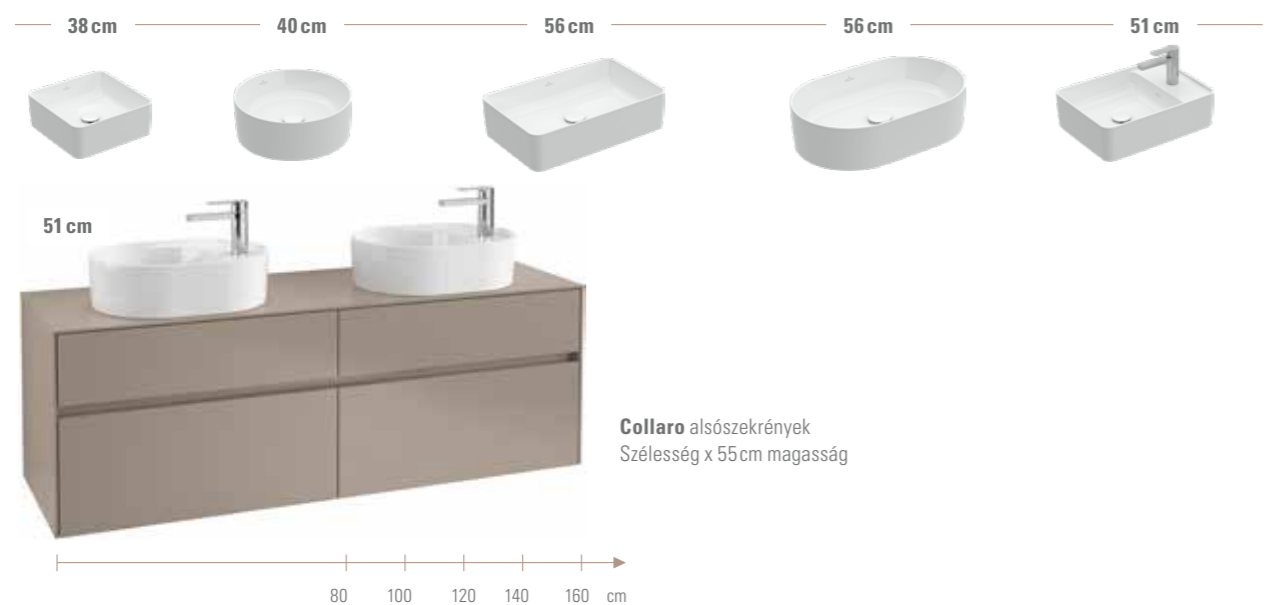

RÁÜLTETHETŐ MOSDÓK

→ Keverje össze és párosítsa! Minden Collaro mosdóhoz van egy hozzáillő Collaro alsószekrény. A mosdók kombinálhatók a Finionnal (14. oldaltól) és Legato (36. oldaltól) kollektívával is.