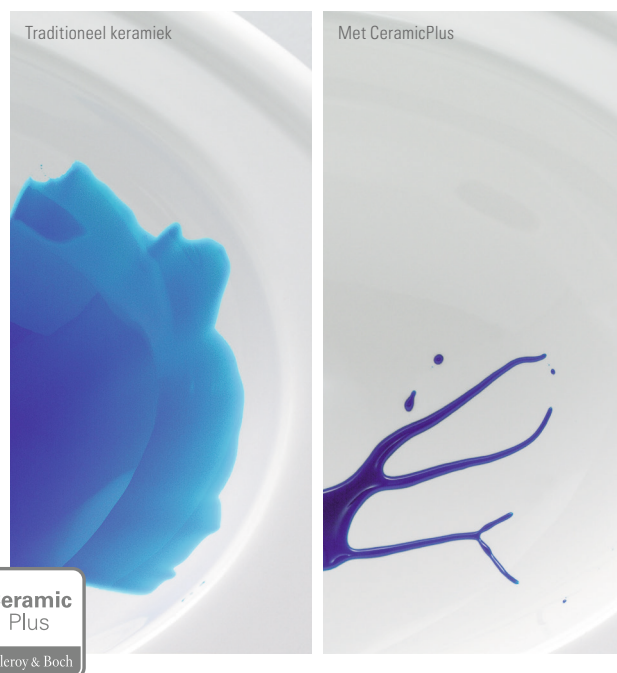

Villeroy & Boch ontwikkelt vanouds innovaties die de moderne badkamer definiëren. Met O.novo profiteert u van deze moderne technologieën: vrijwel alle wc's beschikken nu over DirectFlush, hetgeen de reiniging vergemakkelijkt en het waterverbruik verlaagt. Evenals AquaReduct, dat voldoet aan de behoefte aan duurzaamheid. En de optionele oppervlakken AntiBac en CeramicPlus zijn bedoeld voor de hygiëne en een eenvoudige reiniging.

INNOVATIEVE TECHNIEK

Het waterbesparingsysteem maakt Villeroy & Boch tot een van de eerste aanbieders van een 4,5-liter-closet - bij gelijkblijvend spoelvermogen. Met de innovatie wordt bij elke spoelbeurt 1,5 liter water bespaard.

De innovatieve spoeltechnologie maakt een snelle en grondige reiniging mogelijk. Nauwkeurig en spatvrij wordt de complete binnenkant van het closet hygiënisch en efficiënt gespoeld. En zonder de vroeger gebruikelijke spoelrand is de wc bijzonder eenvoudig en hygiënisch te reinigen.

De veredeling van het keramiek biedt een belangrijk voordeel: de druppels vloeien samen tot waterparels en rollen naar de afvoer. Resten als vuil en kalk hechten zich nauwelijks aan het oppervlak en worden gelijk weggespoeld.