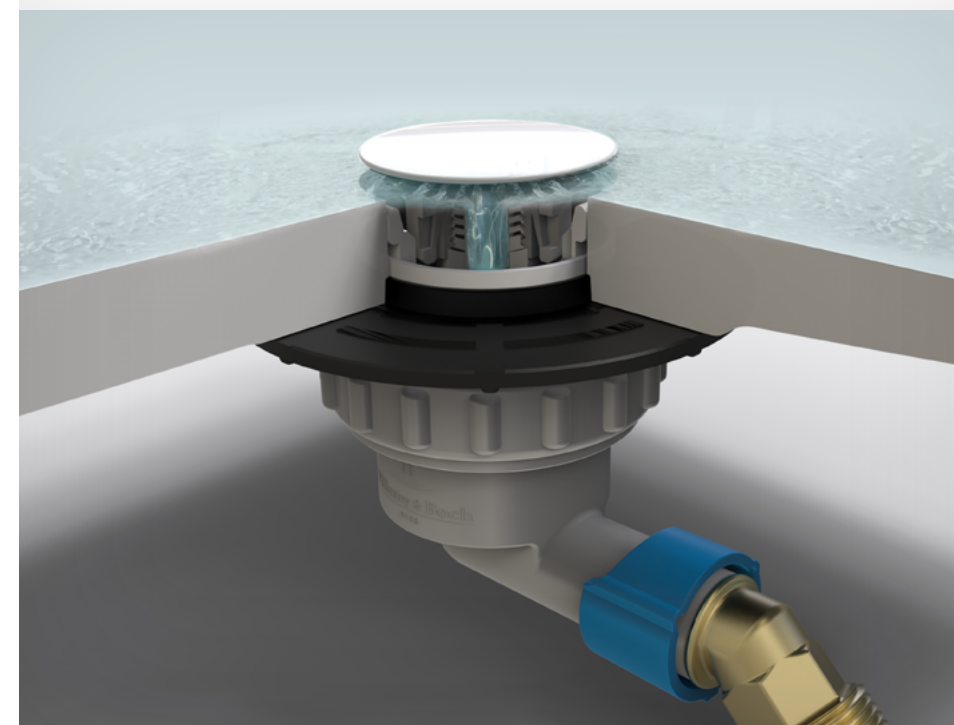

## Bocchette di erogazione

- Funzionamento intelligente, tecnologia comprovata
- Elemento di design per un bagno moderno
- Alimentazione acqua integrata nel troppopieno
- Immissione rapida grazie all'elevato flusso d'acqua nel troppopieno

## Silent Flow

- Riempimento dal fondo della vasca in modo silenzioso e veloce
- Valvola praticamente invisibile viene installata a filo sul fondo della vasca
- Capacità di erogazione fino a 20 litri d'acqua al minuto

## ViFlow

- Scarico intelligente con troppopieno integrato
- Piletta chiudibile mediante semplice pressione e rotazione
- Pulizia semplice della vasca da bagno grazie alla sua superficie perfettamente liscia
- Elegante piletta in finitura cromata rimovibile per una semplice pulizia