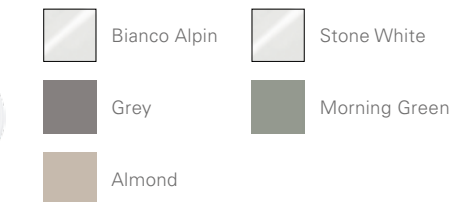

Dimensioni disponibili (mm):

1700 x 750

Colori: