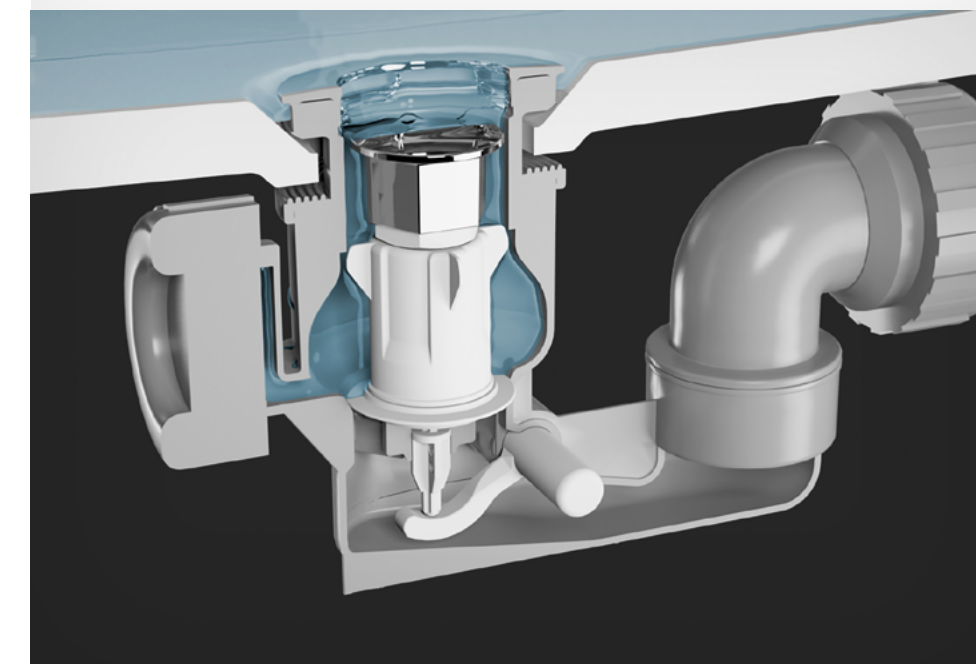

## Bocchette di erogazione

- Funzionamento intelligente, tecnologia comprovata
- Elemento di design per un bagno moderno
- Alimentazione acqua integrata nel troppopieno
- Immissione rapida grazie all'elevato flusso d'acqua nel troppopieno

## Silent Flow

- Riempimento dal fondo della vasca in modo silenzioso e veloce
- Valvola praticamente invisibile viene installata a filo sul fondo della vasca
- Capacità di erogazione fino a 20 litri d'acqua al minuto

## ViFlow

- Scarico intelligente con troppopieno integrato
- Piletta chiudibile mediante semplice pressione e rotazione
- Pulizia semplice della vasca da bagno grazie alla sua superficie perfettamente liscia
- Elegante piletta in finitura cromata rimovibile per una semplice pulizia