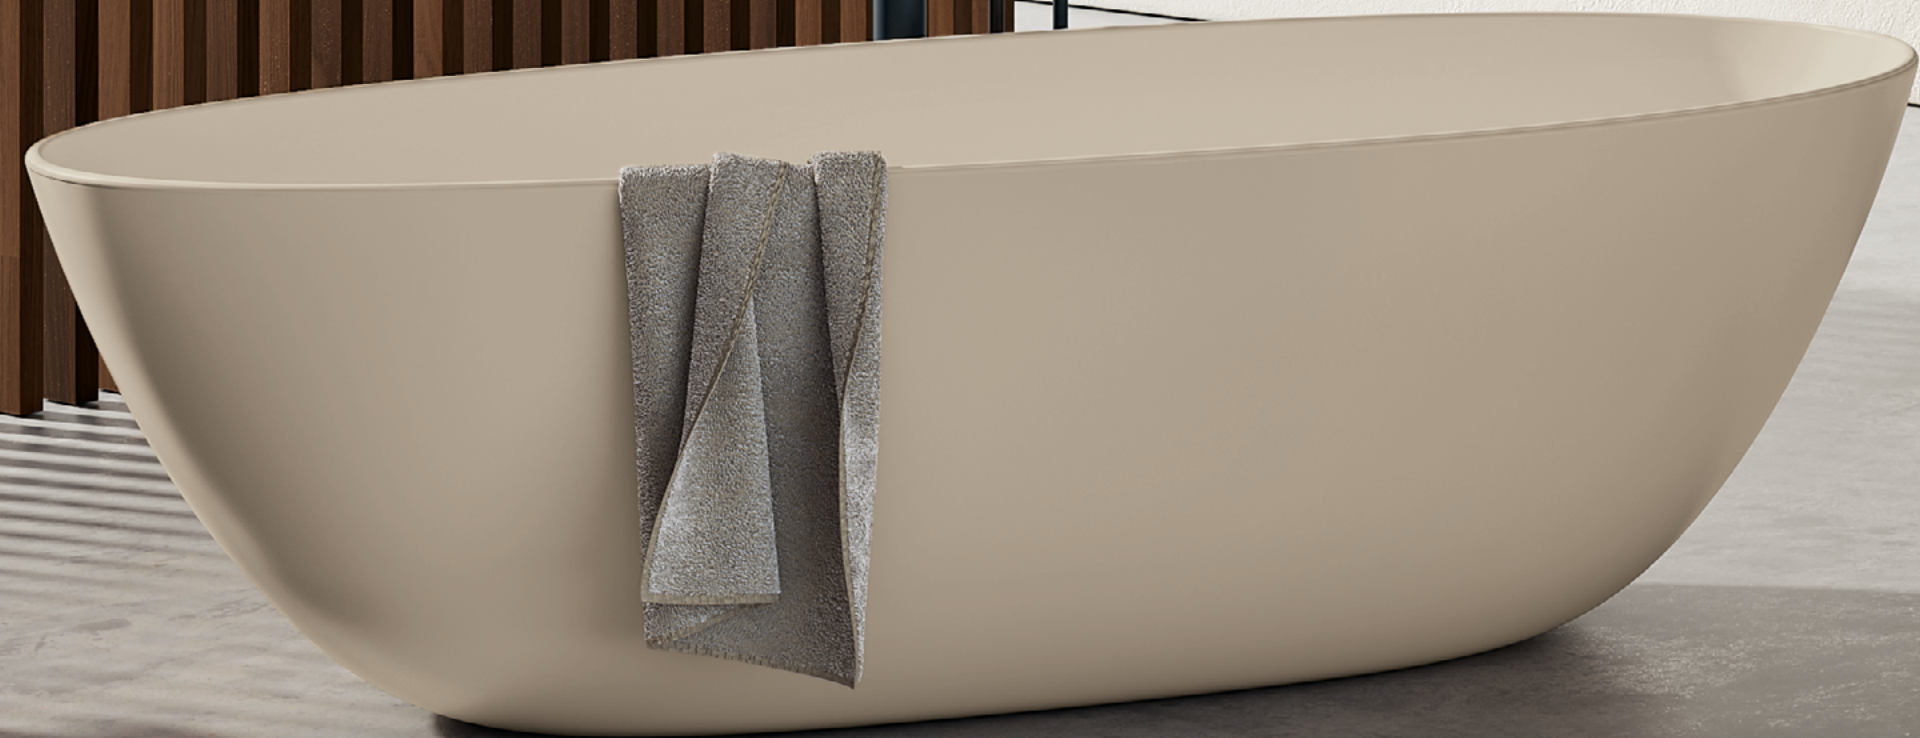

### *Oberon 2.0*

**Dimensioni disponibili (mm):**

1700 x 750 | 1800 x 800

**Colori:**

Bianco Alpin

Stone White

*Sistemi idromassaggio disponibili su richiesta.*

# VASCHE DA BAGNO FREE-STANDING

*Una vasca da bagno free-standing di Villeroy&Boch emana pura estetica e ricorda un gioiello finemente levigato, trasformando l'ambiente bagno in una vera oasi di benessere. Le vasche da bagno free-standing sono disponibili sia con piedi decorativi, sia con un supporto interamente adagiato sul pavimento. Queste soluzioni donano all'ambiente bagno un aspetto particolarmente arioso e moderno.*

*Per i bagni di maggiori dimensioni, Villeroy&Boch offre un'ampia gamma di vasche da bagno free-standing posizionabili liberamente nella stanza e che ne consentono l'ingresso da tutti i lati. Sia in posizione esposta, adagiata su una piccola base o su piedini dalle forme curve e artistiche, le vasche da bagno free-standing rappresentano un vero e proprio richiamo visivo per donare momenti unici di assoluto relax.*