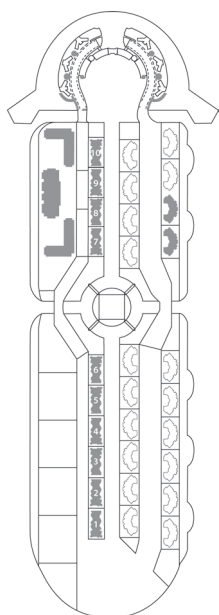

Scheda del cantiere

Nome progetto:	Golden Mile, Palm Jumeirah
Luogo:	Emirati Arabi Uniti, Dubai
Ultimazione:	2010
Committente:	IFA Hotels & Resorts e Istithmar
Prodotti:	SUBWAY WC SUBWAY bidet OMNIA ARCHITECTURA vasca da bagno OMNIA ARCHITECTURA lavabo