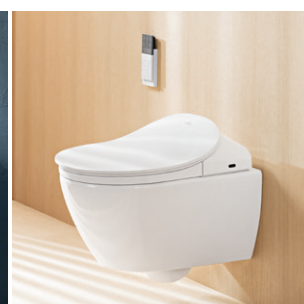

WC LAVANTS VICLEAN

Comparaison des fonctions de confort

VICLEAN-I 100

VICLEAN-U+

VICLEAN-L

FONCTIONS DE DOUCHE

Douchette séant	•	•	•
Douchette lady	•	•	•
Douchette confort innovante	Jet de douche HarmonicWave	Jet d'eau Air	Jet de douche panoramique
Réglage de la température, de la puissance du jet et de la position de la buse de douche	5 niveaux	5 niveaux	3 niveaux
Approvisionnement illimité en eau chaude grâce à un chauffe-eau instantané	•	•	•

HYGIÈNE

Nettoyage automatique avant et après l'utilisation de la buse avec de l'eau fraîche	•	•	•
Technologie DirectFlush	•	•	•
Surface CeramicPlus	•	•	•
Mécanisme QuickRelease	•	•	–
Technologie InvisibleJet	•	–	–
Lunette et couvercle du WC en Duroplast	•	–	–