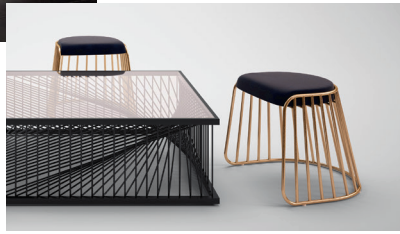

FINION

*Живите в удовольствии//
Achieve your aspirations*