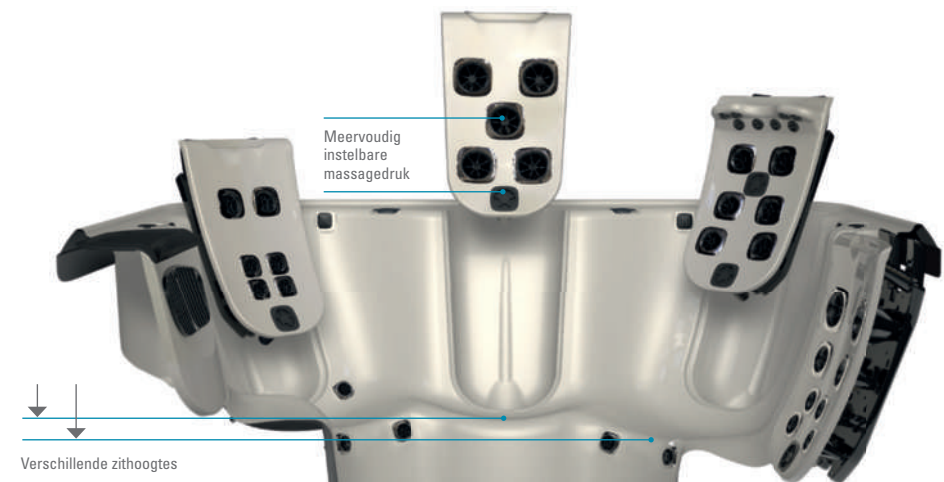

A9L Fitness Edition - JetPak basisuitrusting:

Pulsator

DeepRelief

Neck Masseuse

Versa

RainShower

Lumbar

Trio

De verschillende zithoogtes in combinatie met de verwisselbare JetPaks maken een zeer precieze positionering van de massagepunten mogelijk. Grote en kleine mensen kunnen zo een optimale zitpositie bereiken.