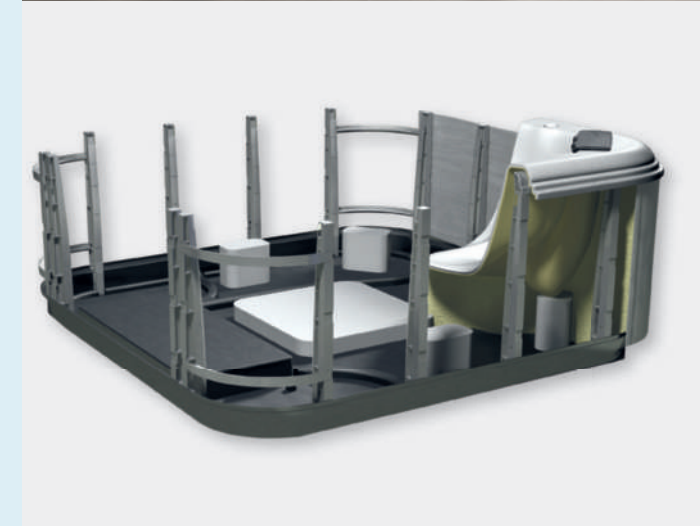

Betrouwbaar & duurzaam

De spa's van Villeroy & Boch bestaan uit een duurzame, robuuste en volledig gesloten constructie van hoogwaardige materialen die voorkomen dat vocht en ongedierte binnendringen. De unieke onderconstructie, de robuuste kunststof dragers en de hoogwaardige uv-bestendige buitenbekleding zijn een geslaagde combinatie die een bovengemiddeld draagvermogen en een lange levensduur garandeert. Bovendien zorgt het voor een merkbare vermindering van het geluid en de trillingen.

Innovatief & uniek

De spa's van Villeroy & Boch kunnen worden uitgerust met 18 verschillende JetPaks. JetPaks zijn de verwisselbare rugdelen die op elke Villeroy & Boch spa-zitplaats passen. Zo heeft u alle mogelijkheden om uw droomcombinatie samen te stellen om uw lichaam te verwennen en uw geest te ontspannen.

Maak kennis met de 18 soorten JetPaks: www.villeroyboch.com/jetpaks