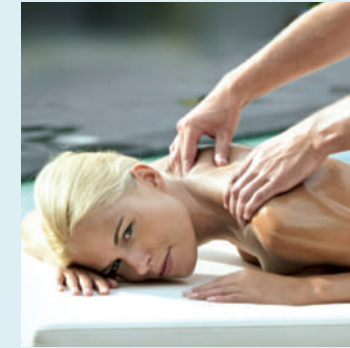

Model A9L Fitness

A9L Fitness Edition

Artikelnummer: USA9LSTA1144

Afmetingen: 239 x 279 x 97 cm
Aantal ligplaatsen/zitplaatsen: 1/7 plaatsen
Premium nekkussens: 7 stuks
Gewicht met dekшел: (droog/max. gevuld tot vullijn): 413/3147 kg
Capaciteit tot de vullijn/max: 2161 l/2816 l
Pompvermogen: 3 pompen, 2 pk

Deze spa voor 8 personen biedt maximaal massage- en wellnesscomfort, maar ook veel ruimte en afwisseling. Geniet van een snellere regeneratie na de sport, maar ook van ontspannen wellnessplezier met vrienden en familie.

A9L Fitness Edition - JetPak basisuitrusting: