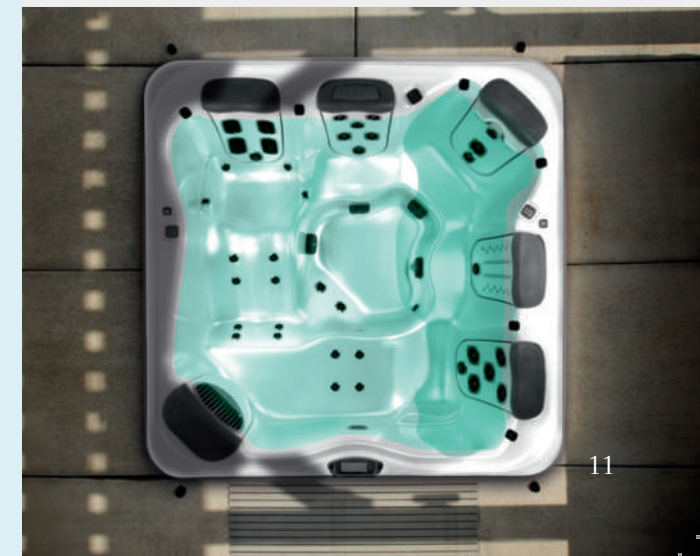

Betrouwbaar & duurzaam

De spa's van Villeroy & Boch bestaan uit een duurzame, robuuste en volledig gesloten constructie van hoogwaardige materialen die voorkomen dat vocht en ongedierte binnendringen. De unieke onderconstructie, de robuuste kunststof dragers en de hoogwaardige uv-bestendige buitenbekleding zijn een geslaagde combinatie die een bovengemiddeld draagvermogen en een lange levensduur garandeert. Bovendien zorgt het voor een merkbare vermindering van het geluid en de trillingen.

Innovatief & uniek

De spa's van Villeroy & Boch kunnen worden uitgerust met 18 verschillende JetPaks. JetPaks zijn de verwisselbare rugdelen die op elke Villeroy & Boch spa-zitplaats passen. Zo heeft u alle mogelijkheden om uw droomcombinatie samen te stellen om uw lichaam te verwennen en uw geest te ontspannen.

Maak kennis met de 18 soorten JetPaks: www.villeroyboch.com/jetpaks