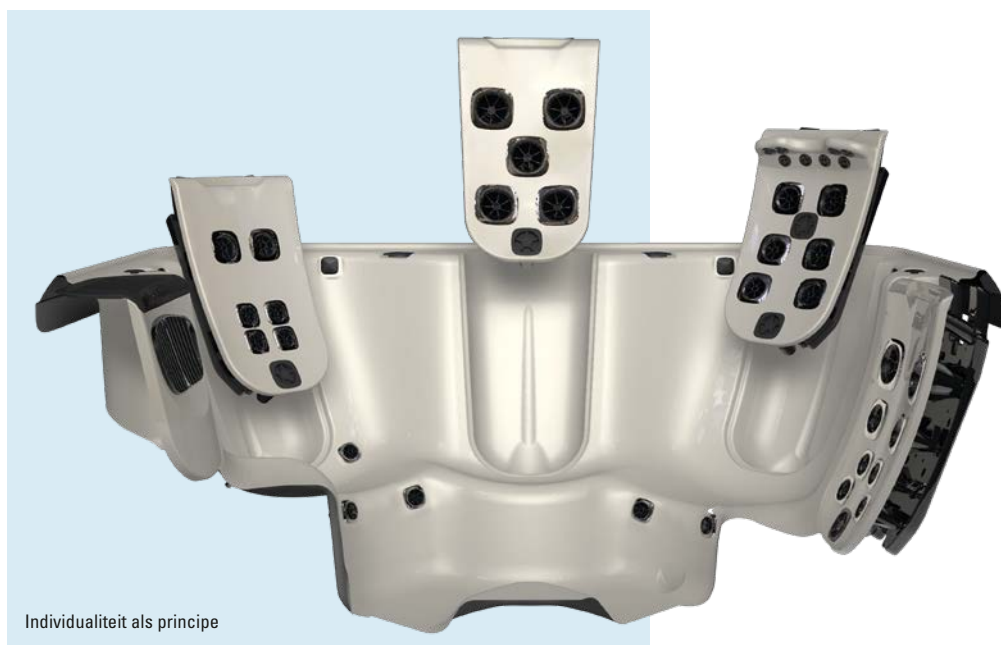

Unieke JetPak technologie

Bij elke spa uit de Design, Premium en Comfort Line kunt u de door u gewenste jetcombinatie combineren met uw lievelingsplaats.

U kiest uit een groot aantal JetPaks en plaatst deze in een handomdraai op de plek van uw keuze. Dankzij de gepatenteerde JetPak-technologie kunt u uw spabad op elk gewenst moment uitbreiden met JetPaks met de nieuwste jettechnologieën.

Nog meer voordelen van de JetPak-technologie:

- Verwisselbare rugdelen: met één klik op de gewenste plek te plaatsen – ook als de spa in gebruik is
- Individuele zitdiepte: mogelijke plaatskeuze al naargelang lichaamslengte en fysieke conditie
- Afwisselende massage: dankzij maar liefst 18 verschillende JetPaks is er voor iedereen iets bijzonders te beleven
- Een veilige investering: begin met enkele JetPaks en breid de installatie naar behoefte uit