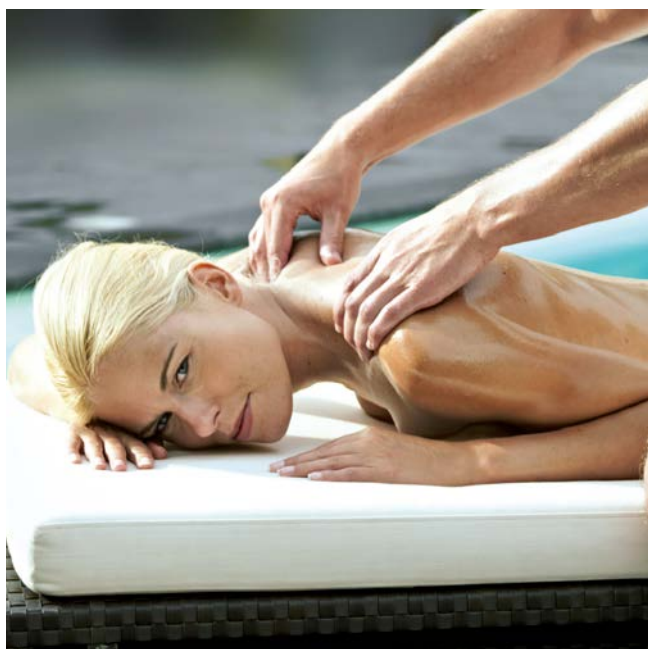

Wellness Flow Therapy

De Wellness Flow-therapie ontspant lichaam en geest – van een lichte en zachte massage tot een krachtige kneding met dieptewerking. Snel worden de dagelijkse spanningen opgelost in een gevoel van welbevinden. Klein verschil in de JetPaks voor een groot effect: de optimale plaatsing van de nekjets. Alleen doordat de JetPaks voor dit soort therapie exact boven de schouders zijn geplaatst, kan zich hier hun heilzame werking ontplooiën.