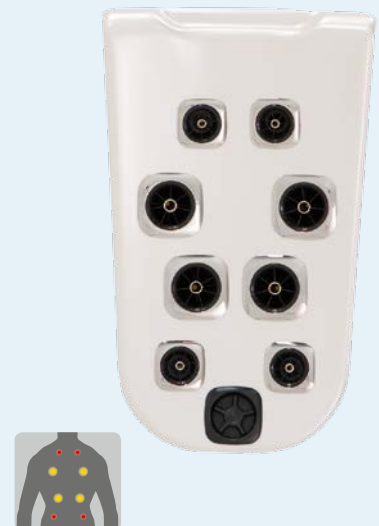

## GYRO'SSAGE

*Een zacht, rustgevend gevoel.*

Vijf roterende Single Pulse-jets zorgen voor een ritmisch knedende massage voor de hele rug - ideaal om uzelf in een rustige, meditatieve toestand te brengen.