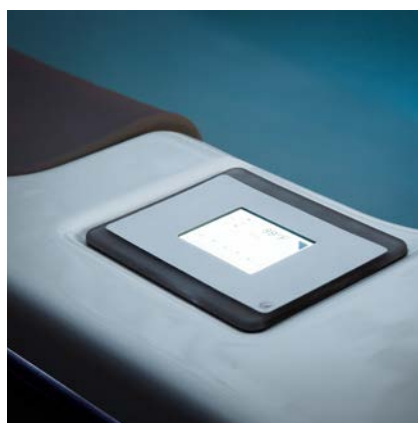

## Comfort met hightech:

Verlichte waterval

Eenvoudige regeling via smartphone

Sfeervolle buitenverlichting

Verlicht bedieningspaneel met aanraakscherm

Besturing via kleurscherm