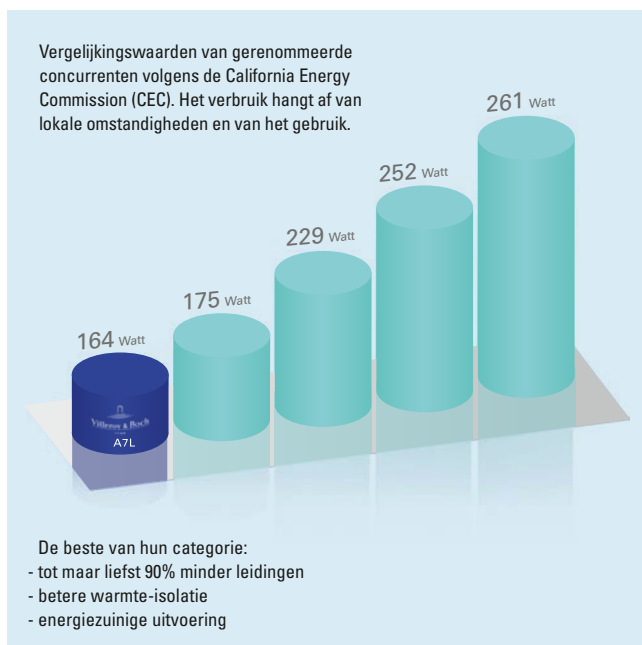

#### *Absolute topprestaties en efficiency*

De waarschijnlijk zuinigste spabaden ter wereld maken efficiënt verbruik van natuurlijke hulpbronnen, dankzij de volledige schuimisolatie, het economische leidingsysteem en de energiebesparende afdekking.

# Onderhoudsvrije constructie

De spabaden van Villeroy & Boch bestaan uit een duurzame, robuuste, volledig gesloten en bovendien houtvrije onderconstructie, die het binnendringen van vocht en ongedierte voorkomt: Endura Frame™.

# Hoge energie-efficiency

De zuinige Villeroy & Boch spa's

Villeroy & Boch spa:  
de warmte blijft in het water.

Traditioneel spabad zonder  
volledige schuimisolatie.

Spa's van Villeroy & Boch zijn waarschijnlijk de zuinigste ter wereld. De volledige schuimisolatie zorgt ervoor dat er geen energie verloren gaat. De innovatieve JetPak-technologie benut de warmte van de whirlpool, omdat tot wel 90% van de leidingen door het warme whirlpoolwater worden geleid. Zo wordt de warmte van het water in de leidingen op energie-efficiënte wijze aan het whirlpoolwater afgegeven. De Villeroy & Boch Whirlpools, spa's worden nog efficiënter omdat ze - anders dan gebruikelijke buitenwhirlpools - geen gebruik maken van de koude buitenlucht, maar de warme lucht achter de JetPaks uit de warme pompkamer benutten.