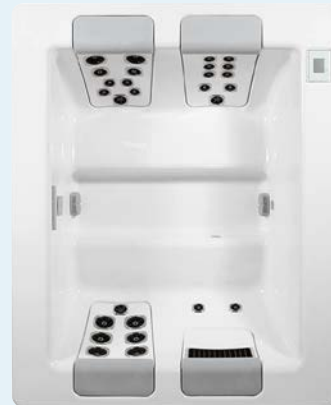

Just Silence Compact

Afmetingen: 208 x 169 x 78 cm

Aantal lig-/zitplaatsen: 3

Design nekkussen: 4 stuks

Gewicht met cover

(droog/max. gevuld tot vullijn): 206/1456 kg

Inhoud tot vullijn/max.: 947 l/1299 l

Pompcapaciteit: één pomp, 2,5 pk + extra filterpomp