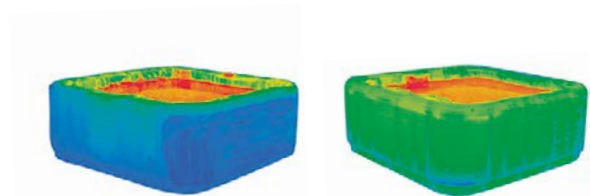

Villeroy & Boch spa:
de warmte blijft in het water.

Traditioneel spabad zonder
volledige schuimisolatie.

Spa's van Villeroy & Boch zijn waarschijnlijk de zuinigste ter wereld. De volledige schuimisolatie zorgt ervoor dat er geen energie verloren gaat. De innovatieve JetPak-technologie benut de warmte van de whirlpool, omdat tot wel 90% van de leidingen door het warme whirlpoolwater worden geleid. Zo wordt de warmte van het water in de leidingen op energie-efficiënte wijze aan het whirlpoolwater afgegeven. De Villeroy & Boch Whirlpools, spa's worden nog efficiënter omdat ze - anders dan gebruikelijke buitenwhirlpools - geen gebruik maken van de koude buitenlucht, maar de warme lucht achter de JetPaks uit de warme pompkamer benutten.

Besparende effecten door:

- tot maar liefst 90% minder leidingen
- verbetering van de bekabeling door benutting van het warme whirlpoolwater
- benutting van de warme lucht achter de JetPaks
- volledige schuimisolatie
- energiebesparende afdekking