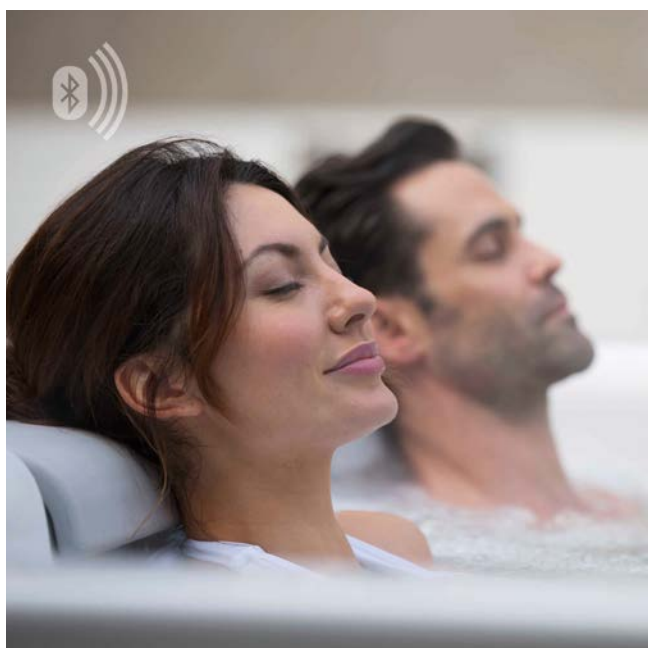

Spa- audiosystemen

Voor de spa's uit de Premium, Comfort en Design Line zijn er speciale audiosystemen leverbaar. Ze zijn allemaal even krachtig en volledig met de stereo luidsprekers in de spabaden geïntegreerd. De systemen worden geregeld via de desbetreffende spa-bedieningen. Dankzij de ingebouwde Bluetooth-connectiviteit kunnen muziekbestanden of ook radio worden afgespeeld. Subwoofers ronden de rijke klankbeleving af.