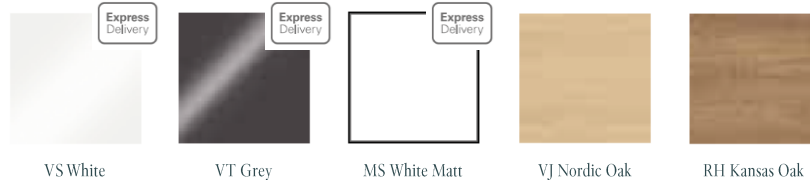

Neue Badmöbel für ganzheitliche Waschplatzgestaltung

- + Schrankwaschtische mit vielseitigen Stauraumlösungen
- + Varianten mit Türen, Auszügen oder offenen Regalelementen für unterschiedliche Raumsituationen – kombinierbar mit attraktiven, ergänzenden Möbeln