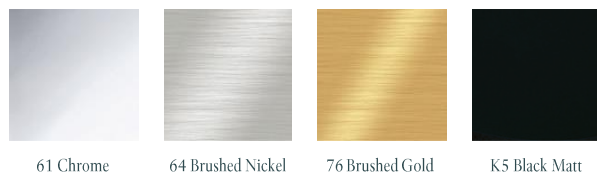

Passgenaue Armaturen mit cleveren Features

- + Top Together: Architectura Square in den Bestseller-Finishes sowie Architectura in der Farbe Chrome