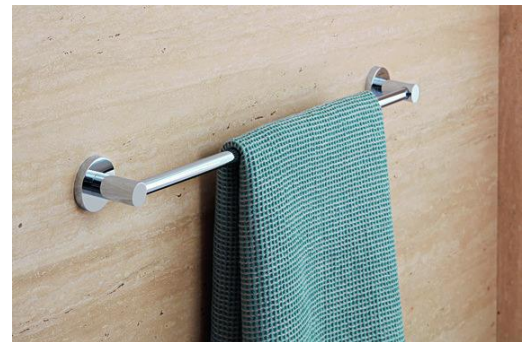

Farbübersicht