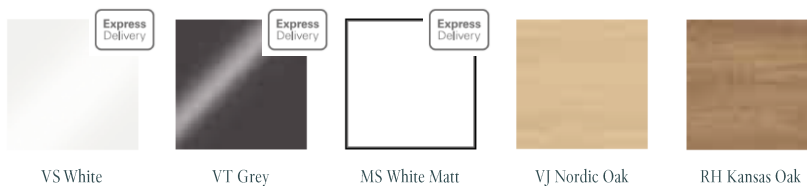

Nouveaux meubles de salle de bains pour un aménagement global du coin lavabo

- + Plans de toilette offrant de nombreuses solutions de rangement
- + Variantes avec portes, tiroirs ou éléments d'étagère ouverts pour différentes configurations de pièce, pouvant être combinés avec des meubles complémentaires attractifs