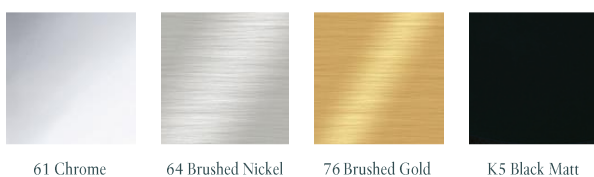

Robinetteries adaptées avec des fonctionnalités intelligentes

- + Top Together : Architectura Square dans les finitions best-sellers ainsi qu'Architectura dans la couleur Chrome