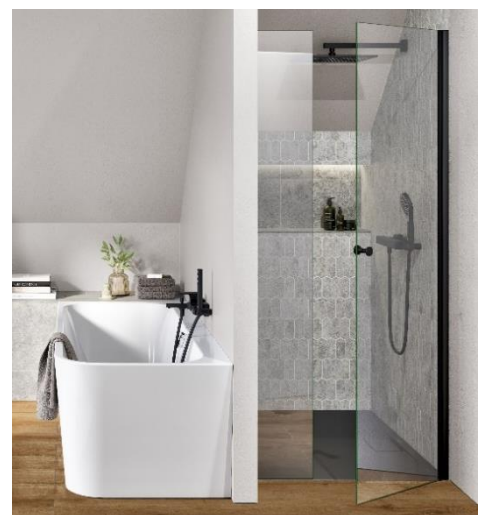

Architectura

Un ensemble bien-être décliné dans de nombreuses versions

Les nouvelles baignoires reprennent les lignes géométriques des lavabos et apportent, avec des robinetteries assorties, la touche finale à une salle de bains complète - en tant que baignoire encastrée ou avec paroi arrière.

Baignoires avec des bords fins et un confort maximal

- + Un nouveau look moderne : parfaitement coordonné aux lavabos de la collection
- + Des solutions adaptées pour chaque configuration de pièce : Baignoires encastrées et avec paroi arrière dans les dimensions best-sellers, pour la première fois également baignoires murales dans toutes les versions
- + Confort d'assise maximum : deux dossiers inclinés et évacuation centrale
- + Respect des ressources : profondeur économe en eau de 415 mm
- + Toutes les dimensions sont disponibles en blanc, en option avec la fonction balnéo
- + Des compléments parfaits : Receveur de douche Architectura MetalRim en acrylique de haute qualité au look ultraplat et sans rebord, disponible pour 3 types de pose
- + Receveurs de douche, y compris les cache-bondes, disponibles dans les teintes Stone White, Blanc, Grey et Anthracite

Robinetteries adaptées avec des fonctionnalités intelligentes

- + Top Together : les robinetteries forment la combinaison design parfaite avec les receveurs de douche et baignoires
- + Architectura Square disponible en finitions Chrome, Brushed Nickel, Brushed Gold et Black Matt
- + Élimination du calcaire en essuyant doucement grâce à EasyClean
- + AirPlus pour un jet agréable grâce à l'ajout d'air, même avec une utilisation économe de l'eau
- + SmartPressure pour un débit d'eau constant même en cas de variations de pression
- + Collettere pour une installation sûre sur des surfaces irrégulières