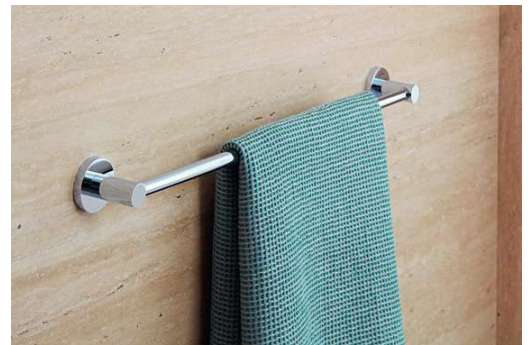

Vue d'ensemble des couleurs