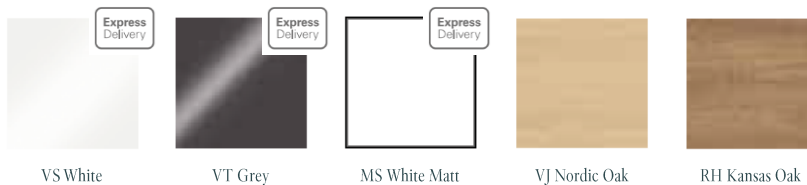

VS White

VT Grey

MS White Matt

VJ Nordic Oak

RH Kansas Oak

Op maat gemaakte kranen met slimme features

- + Top Together: Architectura Square in de bestseller-finishes en Architectura in de kleur Chrome