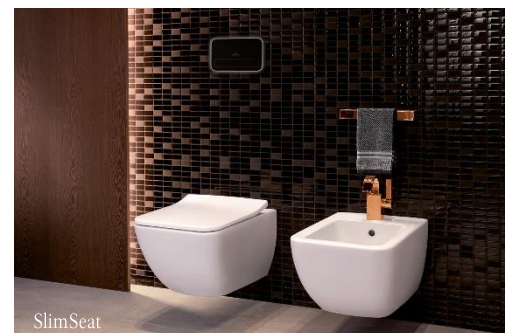

CLOSETZITTINGEN

Hoogwaardig en comfortabel

Technische informatie

- + De closetzittingen van Villeroy & Boch zijn verkrijgbaar met intelligente extraatjes als onze eersteklas SoftClosing- en QuickRelease-systemen
- + Alle zittingen voldoen aan de DIN-norm 19516 (belastbaarheid tot 175 kg) en onze interne kwaliteitsnorm t.a.v. breuk-stabiliteit (minimaal 240 kg)

Gebruikersvoordelen

- + Alles onder één dak van de specialist: de pasvorm van de closetzittingen sluit perfect aan bij de vormen en kleuren van de wc's van Villeroy & Boch
- + Uitzonderlijke vormgeving, hoog zitcomfort en optimale onderhoudsvriendelijkheid
- + Keuze tussen klassieke, minimalistische of extravagantere modellen, van moderne SlimSeat tot comfortabele ComfortSeat
- + Uitstekende hygiëne dankzij hoogwaardige materialen: zittingen van Duroplast, scharnieren en geluiddemper-afsluiters van RVS
- + Uitstekende oppervlakteglans door polijsten
- + 10 jaar materiaal- en functionaliteitsgarantie op een keur van modellen