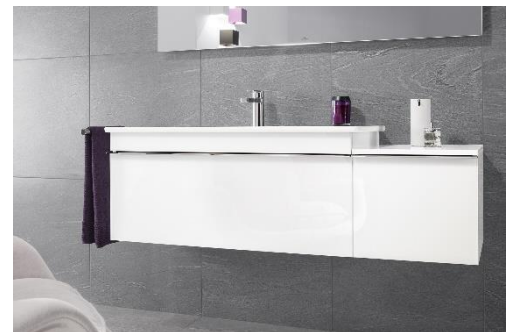

VENTICELLO

Design over de gehele linie

De badkamercollectie Venticello verenigt vorm en functionaliteit op indrukwekkende wijze. Wat de collectie zo bijzonder maakt zijn de zeer dunne randen van zowel wastafels als meubels. Venticello – design over de gehele linie, dat voldoet aan de hoogste eisen aan een moderne, individuele vormgeving van de badkamer.

Wastafels

- + Trendy, subtiel design met zeer dunne randen, verkrijgbaar in een groot aantal maten
- + Hoge functionaliteit dankzij de brede aflegruimte en de grote wasbakdiepte
- + Dankzij volledig geglazuurde onderkant: gebruik zonder onderkast mogelijk
- + Hoogtepunten: asymmetrische meubelwastafels, opzetwastafel in semi-inbouw-look, wastafel 600 mm met wandbevestiging of geslepen onderkant, alsmede verkrijgbaar voor montage op blad verkrijgbaar

Closets, bidets en urinoirs

- + Wandhangende en staande uitvoeringen
- + Alle WC's zijn voorzien van de innovatieve technologieën DirectFlush en AquaReduct (waterverbruik van 3 à 4,5 liter)
- + Vlakke closetzittingen verkrijgbaar in verschillende designs
- + Nieuw urinoir met DirectFlush-technologie en deksel met SoftClosing-functie

Badmeubilair

- + Bijpassende onderkasten voor alle wastafelmodellen
- + Aanbouwkasten in 2 hoogtes combineerbaar met verschillende wastafelonderkasten zorgen voor meer bergruimte en vormgevingsmogelijkheden in de badkamer
- + Grote kleurenrijkdom en glazen fronten in verschillende kleuren
- + Subtiële grepen in 5 kleuren: klassiek in Chrome of in de trendkleuren White, Grey, Blue en Copper