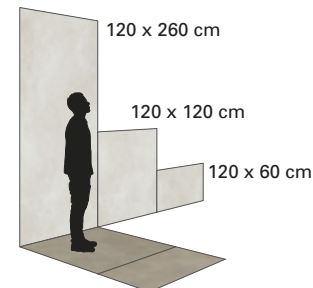

OUTDOOR TILES

Art. 2884 · 35 x 60 cm

SR60 · SR90  
 ✱ ✱ R11 B  
 Schenkelplatte  
 Nosing tile

OPTIMA: auch in den Formaten 60 x 120, 120 x 120 und 120 x 260 cm in 6 mm erhältlich.  
 OPTIMA: also available in the formats 60 x 120, 120 x 120 and 120 x 260 cm in 6 mm thickness.