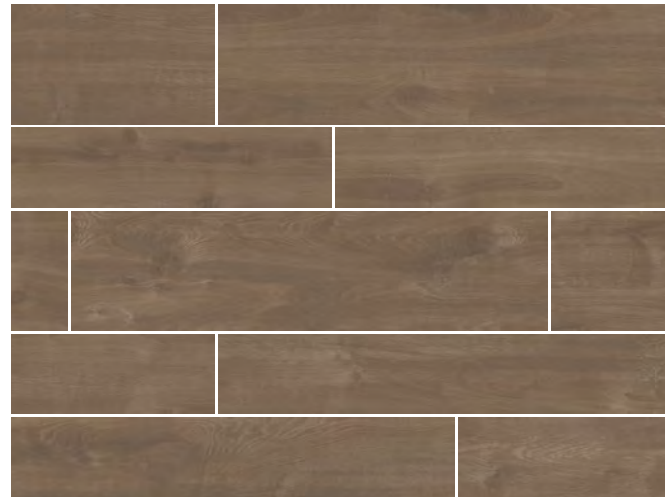

# OAK PARK

Variationsvielfalt | *Shade variation*

20 x 120 cm | farina

20 x 120 cm, 30 x 120 cm | crema

30 x 120 cm | chalete

20 x 120 cm | brandy

20 x 120 cm, 30 x 120 cm | cacao

30 x 120 cm | caviar