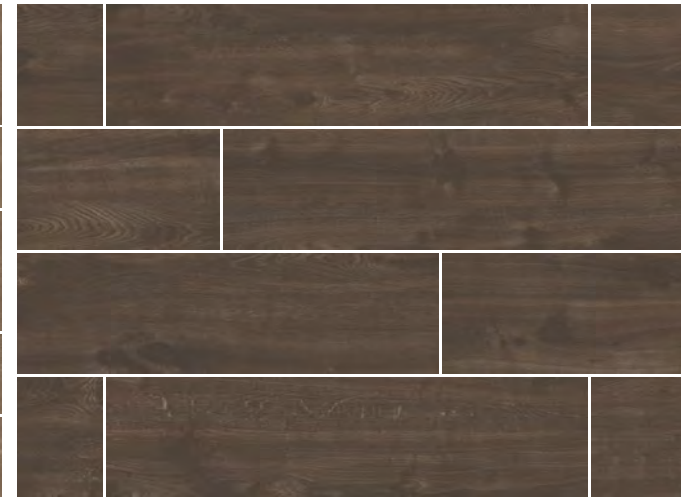

# OAK PARK

Variationsvielfalt | *Shade variation*

20 x 120 cm | farina

20 x 120 cm, 30 x 120 cm | crema

30 x 120 cm | chalete

20 x 120 cm | brandy

20 x 120 cm, 30 x 120 cm | cacao

30 x 120 cm | caviar