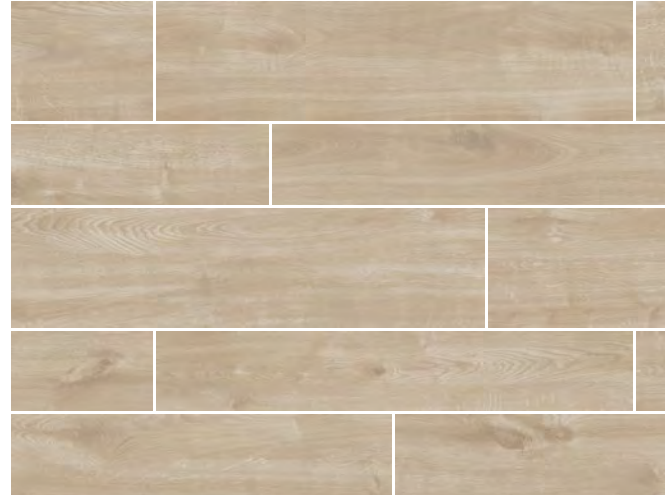

# OAK PARK

Variationsvielfalt | *Shade variation*

20 x 120 cm | farina

20 x 120 cm, 30 x 120 cm | crema

30 x 120 cm | chalete

20 x 120 cm | brandy

20 x 120 cm, 30 x 120 cm | cacao

30 x 120 cm | caviar