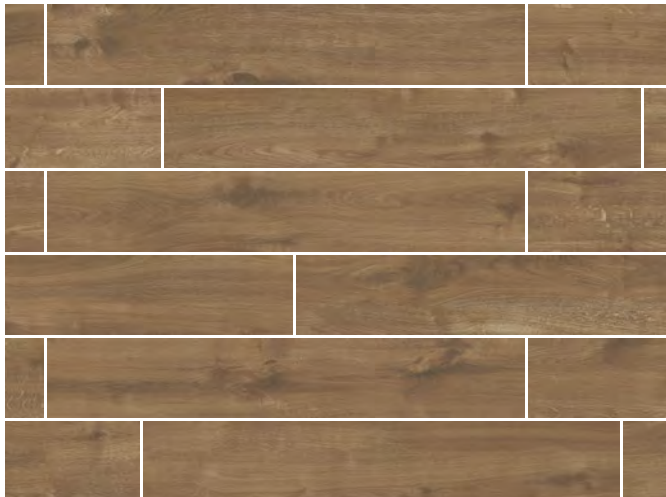

# OAK PARK

Variationsvielfalt | *Shade variation*

20 x 120 cm | farina

20 x 120 cm, 30 x 120 cm | crema

30 x 120 cm | chalete

20 x 120 cm | brandy

20 x 120 cm, 30 x 120 cm | cacao

30 x 120 cm | caviar