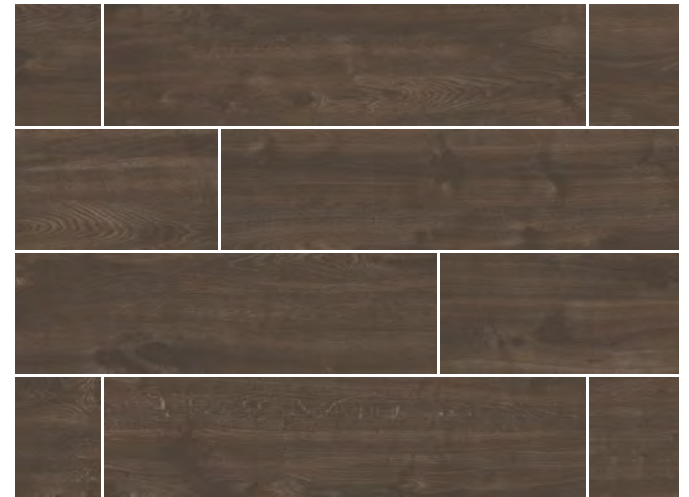

# OAK PARK

Variation chromatique | *Kleurwisseling*

20 x 120 cm | farina

 2 20 x 120 cm, 30 x 120 cm | crema

 2 30 x 120 cm | chalet

 2

20 x 120 cm | brandy

 2 20 x 120 cm, 30 x 120 cm | cacao