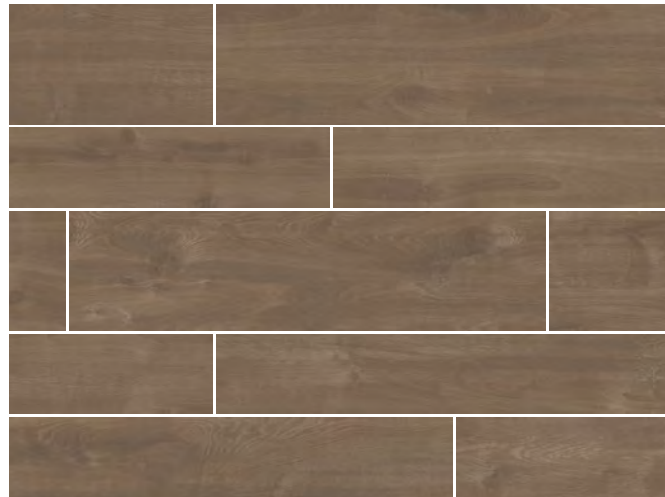

# OAK PARK

Variation chromatique | *Kleurwisseling*

20 x 120 cm | farina

 2 20 x 120 cm, 30 x 120 cm | crema

 2 30 x 120 cm | chalet

 2

20 x 120 cm | brandy

 2 20 x 120 cm, 30 x 120 cm | cacao