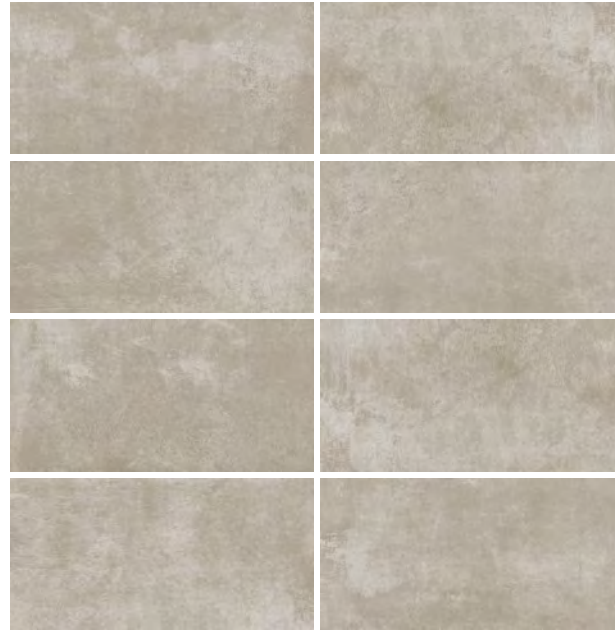

60 x 120 cm | sandy grey