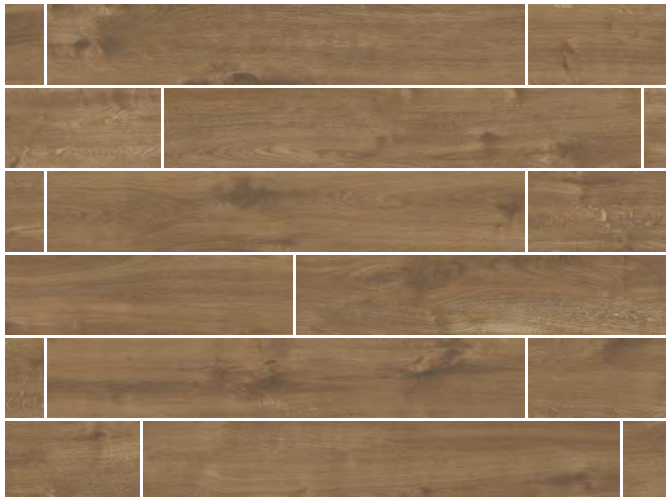

# OAK PARK

Variation chromatique | *Kleurwisseling*

20 x 120 cm | farina

 2 20 x 120 cm, 30 x 120 cm | crema

 2 30 x 120 cm | chalet

 2

20 x 120 cm | brandy

 2 20 x 120 cm, 30 x 120 cm | cacao