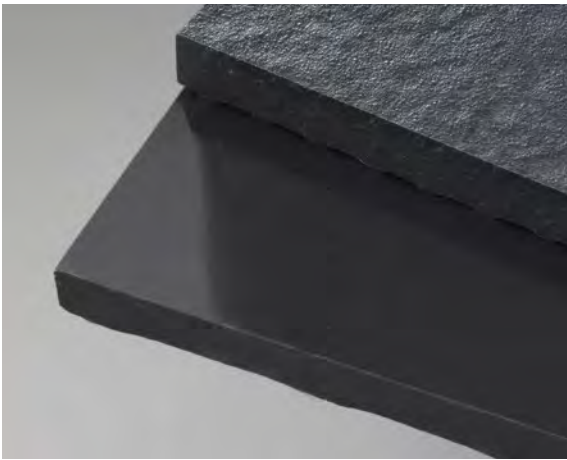

vilbostone

Grès cérame porcelainé · Porcellanato

Le grès cérame porcelainé *vilbostone* permet de réaliser une multitude de différents designs avec des effets exceptionnels de couleurs et d'éclat. Le grès cérame porcelainé *vilbostone* est proposé en grès non émaillé et émaillé, soit avec une finition mate, polie, surfacée ou encore à relief et dans différentes catégories antidérapantes.

Met vilbostone porcellanato is een groot aantal verschillende oppervlaktedesigns met buitengewone kleuren en glanseffecten mogelijk. vilbostone porcellanato is leverbaar als ongeglazuurd en geglazuurd materiaal, met mat-, gepolijst-, halfgepolijst- en reliëfoppervlak, alsook in diverse slipvastheidscategorieën.