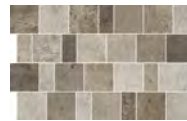

BC30

Art. 2013
7,5 x 7,5 cm