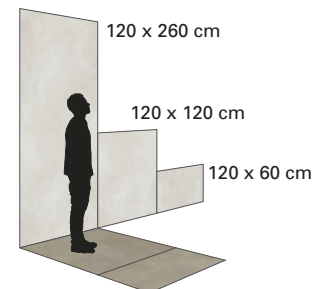

SR60 · SR90  
 ✱ R11 ✱ B  
 Carreau de recouvrement  
 Tredeneus

OPTIMA : également disponible dans les formats  
 60 x 120, 120 x 120 et 120 x 260 cm en 6 mm d'épaisseur.  
 OPTIMA : ook verkrijgbaar in de formaten 60 x 120,  
 120 x 120 en 120 x 260 cm in 6 mm