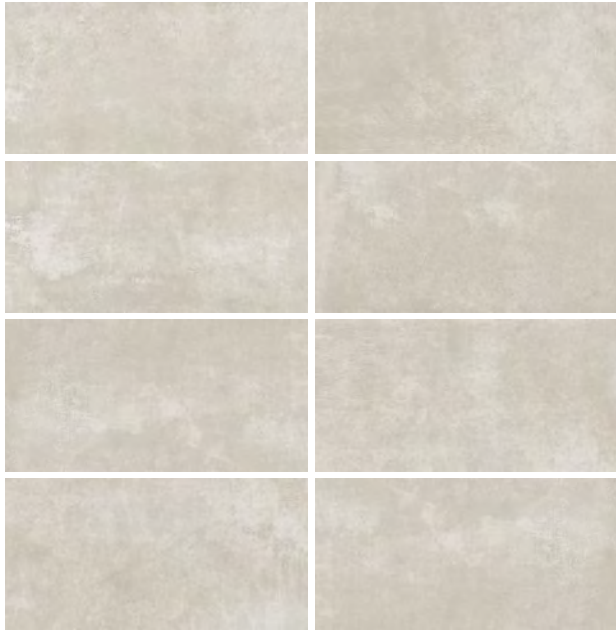

ATLANTA

Variation chromatique | *Kleurwisseling*

60 x 120 cm | alabaster white