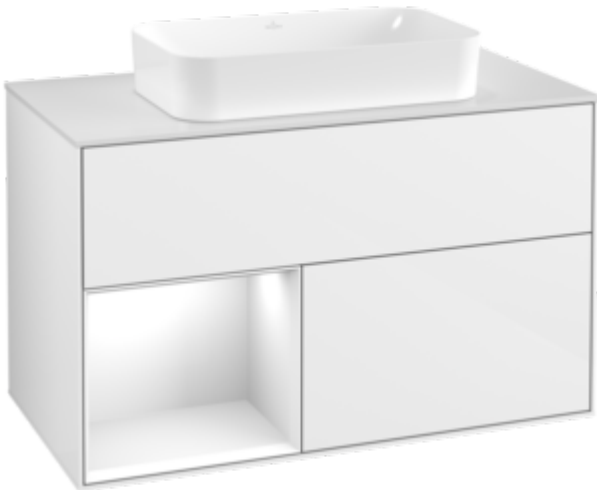

MEUBLES DE SALLE DE BAINS FINION

INFORMATION SUR LE PRODUIT

1 . POSITION

Code article	F651GFGF
Titre de l'article	Villeroy & Boch Finion Meuble sous plan, avec éclairage, 2 tiroirs sur rails, 1000 x 603 x 501 mm, Glossy White Lacquer / Glossy White Lacquer / Glass White Matt
Désignation du produit	Meuble sous plan
Collection	Finion
PROJECTS	 PREMIUM
Montage / Type de montage	montage mural
Type d'ouverture	2 tiroirs sur rails
Équipement	1 séparation haute en verre , 2 tiroirs sur rails avec tapis antidérapant 3 séparations basses en verre 1 boîte de rangement S 1 boîte de rangement M
Contenu de la livraison	1 meuble sous plan , 1 kit de fixation
Position de l'évier	lavabo au milieu
Meubles avec trou de robinetterie	sans trou de robinetterie
Position de l'étagère	à gauche
Guide de commande	Veillez commander séparément les lavabos sélectionnés. Le délai de livraison des modèles avec plaque de verre sans trous de robinetterie peut être plus long. Il n'est pas toujours possible d'annuler ou de modifier des commandes. La télécommande G999 02 00 est nécessaire pour commander l'éclairage. Elle n'est pas incluse dans la livraison des produits. Une seule télécommande est nécessaire par salle de bains.
Profondeur en mm	501
Largeur en mm	1000
Hauteur en mm	603
Poids en kg	68,00
Livraison express	Non
Convient pour	sélection de vasques à poser
Fonction	<ul style="list-style-type: none"> • avec fermeture amortie SoftClosing • avec éclairage • avec fonction clic-clac
Matériau de la façade	MDF
Finition de la façade	laque