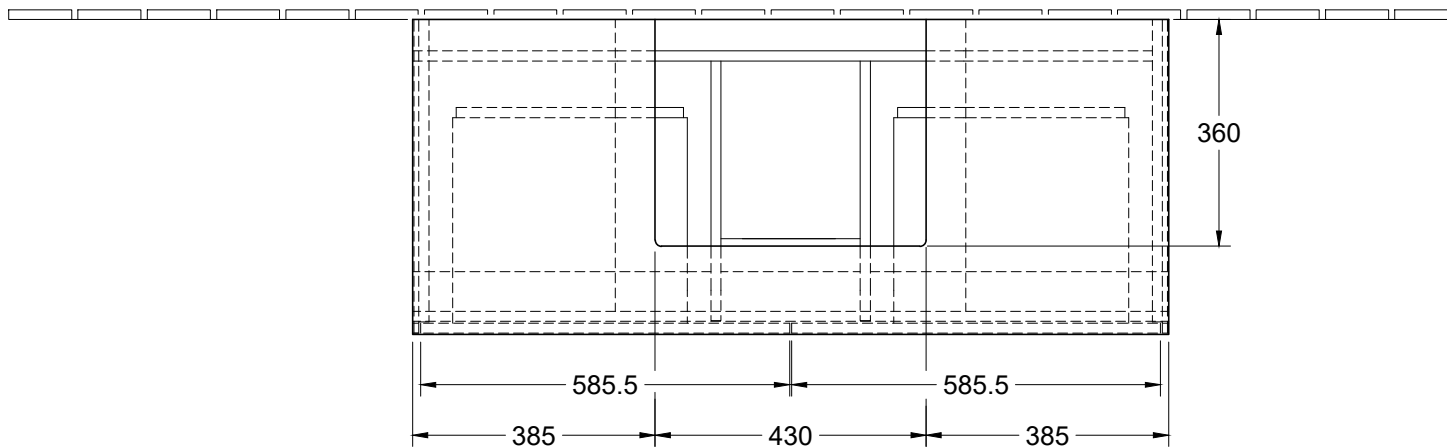

N \perp L
 220 - 240V

	1 	2 	H2	A1
4334 5G		X		570
4A22 5G/5L		X		640
4A22 5F	X		1050	640
4A22 6G/6L		X		645
4A22 6F	X		1050	645

Collaro C07000XX / C070B0XX		 Villeroy & Boch 1748
V01 / 27.08.2021	1:12	