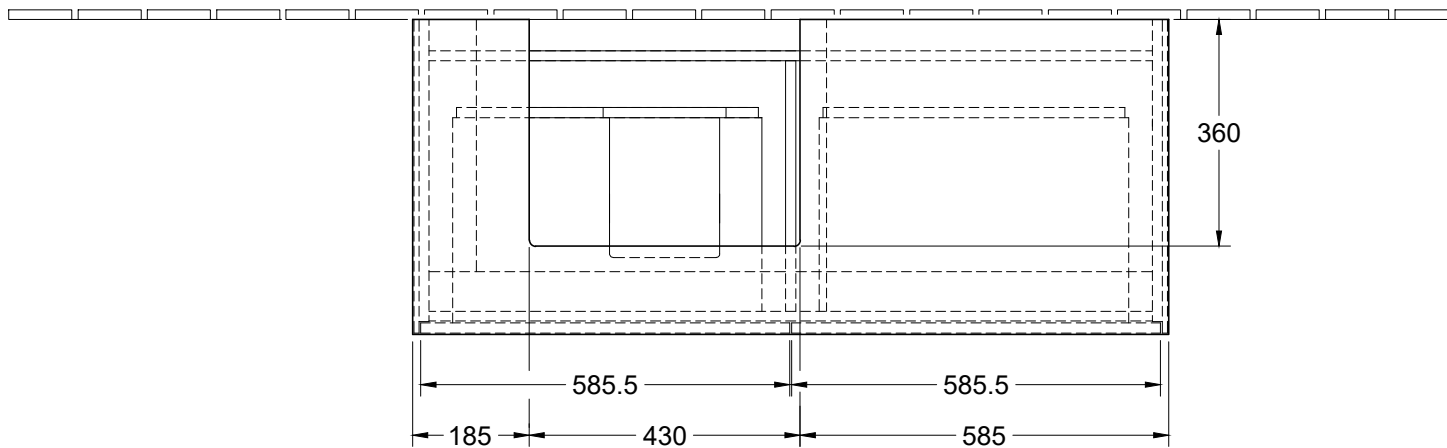

N $\frac{1}{2}$ L
 220 - 240V

	1 	2 	H2	A1
4334 5G		X		570
4A22 5G/5L		X		640
4A22 5F	X		1050	640
4A22 6G/6L		X		645
4A22 6F	X		1050	645

Collaro C07100XX / C071B0XX		 Villeroy & Boch 1748
V01 / 27.08.2021	1:12	