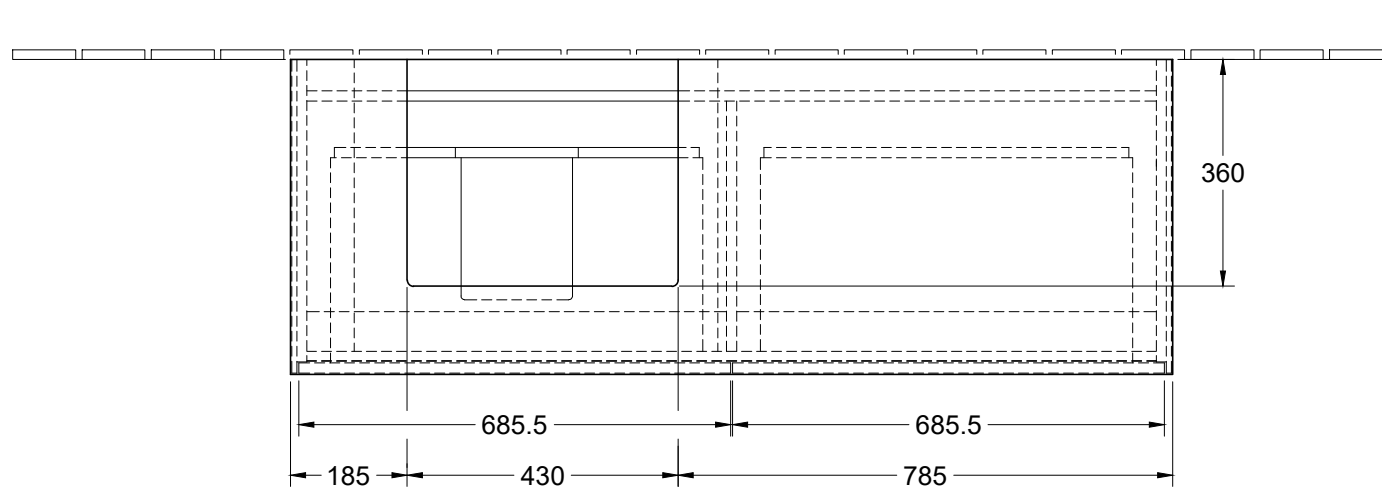

N $\frac{1}{2}$ L
 220 - 240V

	1 	2 	H2	A1
4334 5G		X		570
4A22 5G/5L		X		640
4A22 5F	X		1050	640
4A22 6G/6L		X		645
4A22 6F	X		1050	645

Collaro C07400XX / C074B0XX		 Villeroy & Boch 1748
V01 / 27.08.2021	1:12	