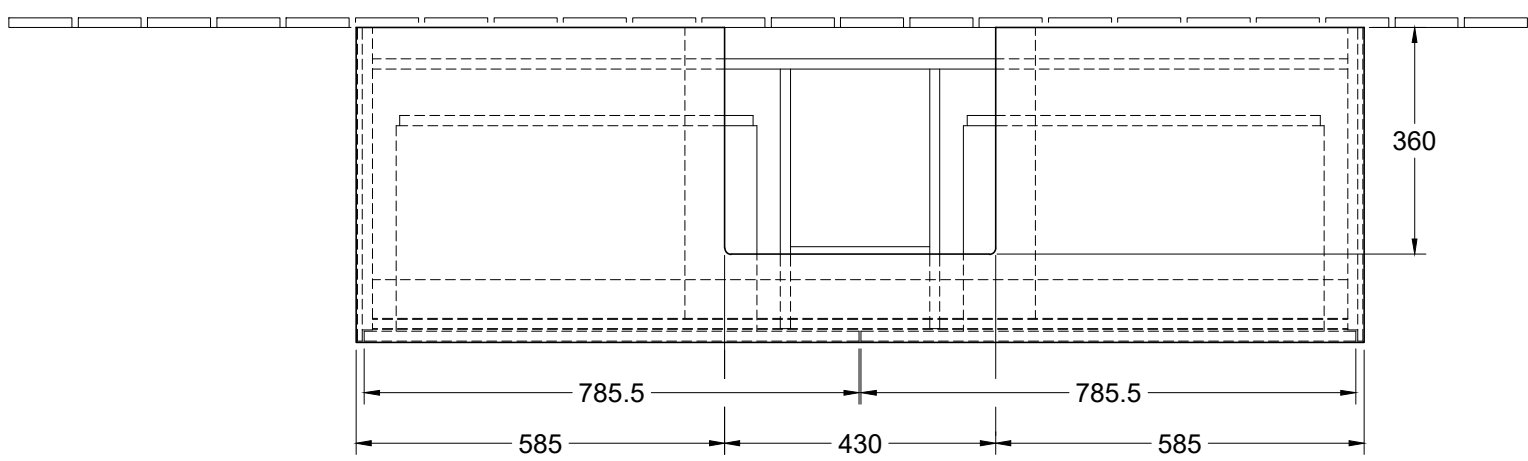

N $\frac{1}{2}$ L
 220 - 240V

	1 	2 	H2	A1
4334 5G		X		570
4A22 5G/5L		X		640
4A22 5F	X		1050	640
4A22 6G/6L		X		645
4A22 6F	X		1050	645

Collaro C07700XX / C077B0XX		 Villeroy & Boch 1748
V01 / 27.08.2021	1:12	