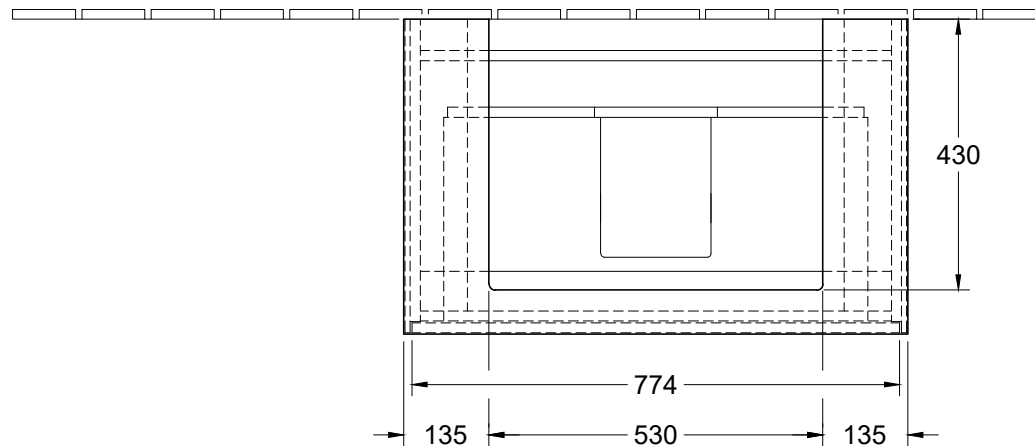

N \perp L
 220 - 240V

	2 ⊕	A1
4A334 6G	X	570
4168 6C/6L	X	600

Collaro
 C08000XX / C080B0XX

V01 / 27.08.2021

1:12

Villeroy & Boch
 1748