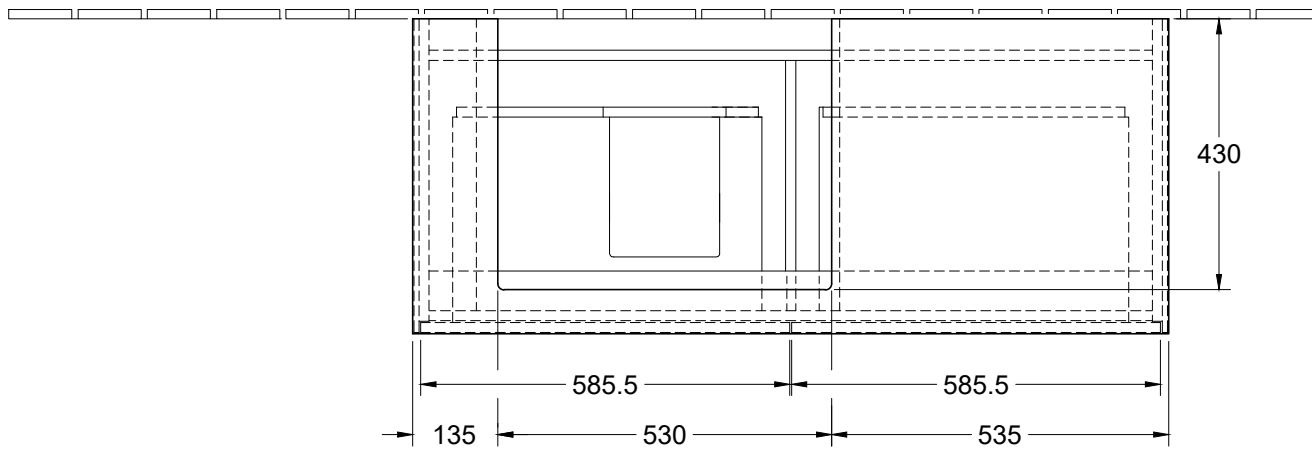

N  $\perp$  L  
 220 - 240V

	2	A1
4A334 6G	X	570
4168 6C/6L	X	600

Collaro C08200XX / C082B0XX		 <b>Villeroy &amp; Boch</b> 1748
V01 / 27.08.2021	1:12	