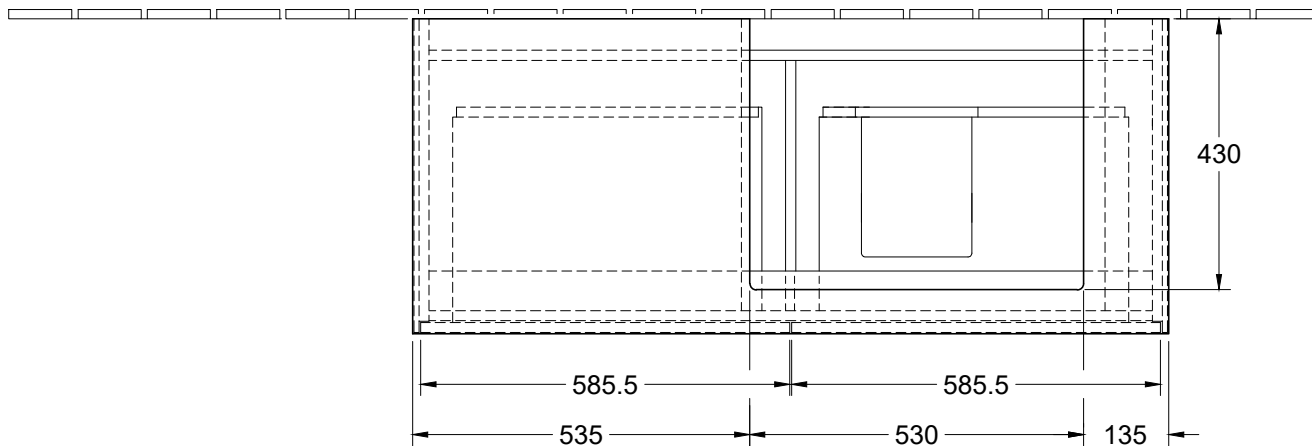

N \perp L
 ○○○ 220 - 240V

	2	A1
4A334 6G	X	570
4168 6C/6L	X	600

Collaro C08300XX / C083B0XX		 Villeroy & Boch 1748
V01 / 27.08.2021	1:12	