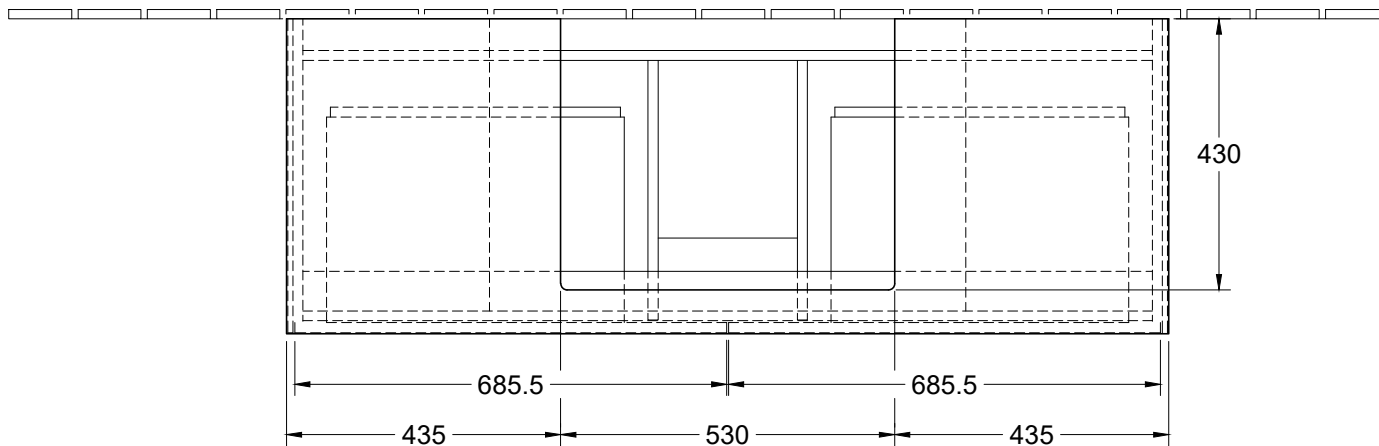

N \perp L
 220 - 240V

	2	A1
4A334 6G	X	570
4168 6C/6L	X	600

Collaro C08400XX / C084B0XX		 Villeroy & Boch 1748
V01 / 27.08.2021	1:12	