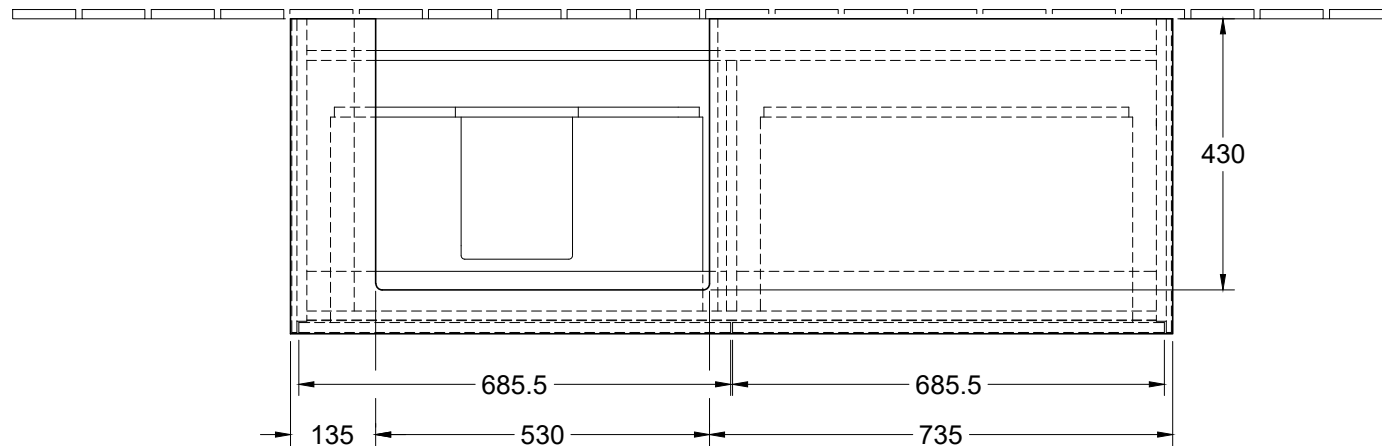

N \perp L
 220 - 240V

| | | |
|------------|--------|-----|
| | 2 ⊕ | A1 |
| 4A334 6G | X | 570 |
| 4168 6C/6L | X | 600 |

| | | |
|--------------------------------|------|---|
| Collaro C08500XX / C085B0XX | |  Villeroy & Boch 1748 |
| V01 / 27.08.2021 | 1:12 | |