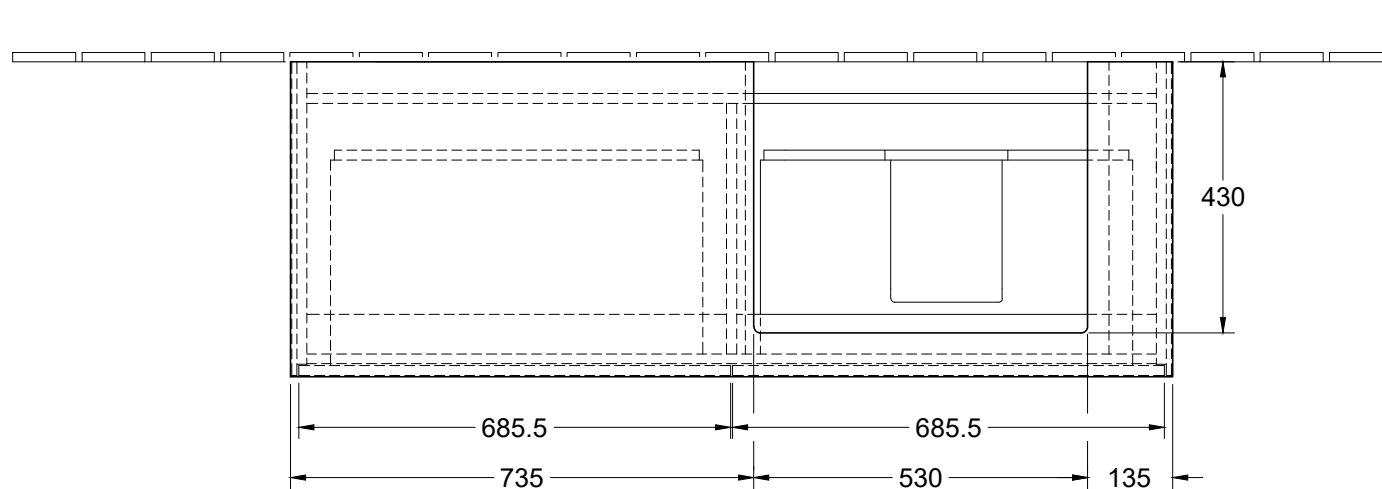

N \perp L
 220 - 240V

		A1
4A334 6G	X	570
4168 6C/6L	X	600

Collaro C08600XX / C086B0XX		 Villeroy & Boch 1748
V01 / 27.08.2021	1:12	