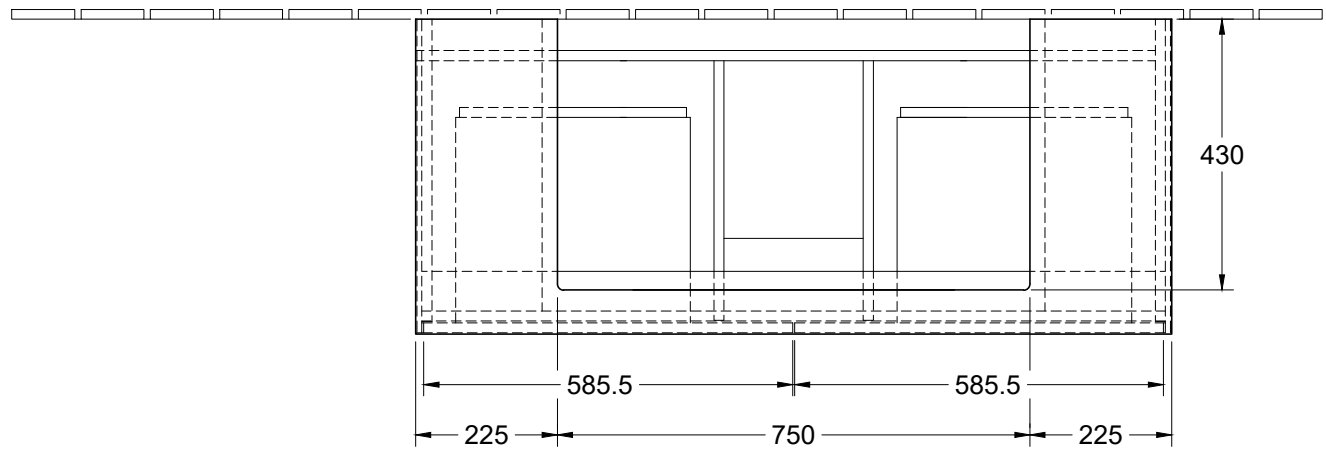

N \perp L
 220 - 240V

| | 1  | 2  | H2 | A1 |
|-------------|---|---|------|-----|
| 4A33 8G | | X | | 570 |
| 4168 8C/8L | | X | | 605 |
| 4A22 8F | X | | 1050 | 645 |
| 4A22 8G /8L | | X | | 645 |

| | | |
|--------------------------------|------|---|
| Collaro C08700XX / C087B0XX | |  Villeroy & Boch 1748 |
| V01 / 27.08.2021 | 1:12 | |